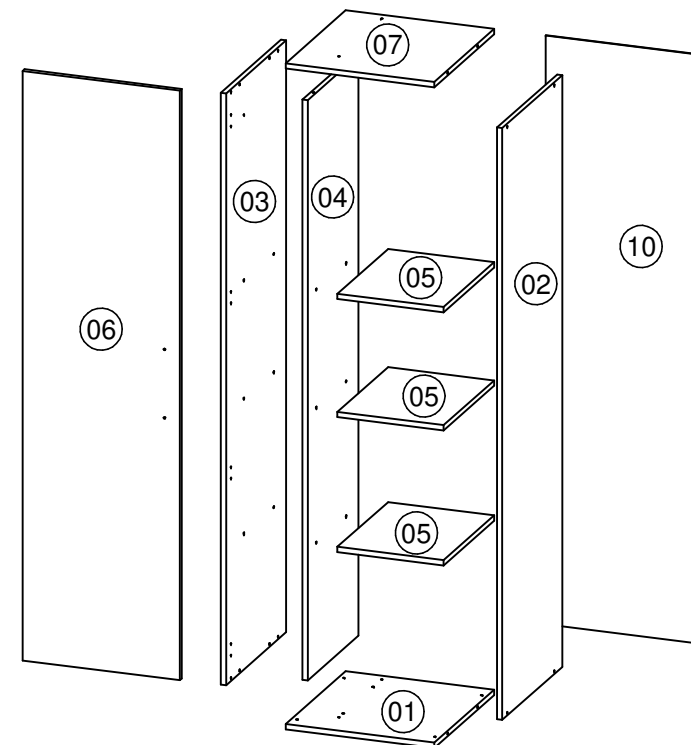

LISTA DE ACESSÓRIOS / LISTA DE ACCESORIOS		
COD	DESCRIÇÃO	QTD
A	CAVILHA Ø6X30 CLAVIJA Ø6X30	12
B	PARAFUSO CC 3,5X14 REBAIXE TORNILLO CC 3,5X14	18
C	PARAFUSO CC 3,5X40 TORNILLO CC 3,5X40	12
DB	DOBRADIÇA Ø26 BAIXA CALÇO 5 BISAGRA	4
E	PARAFUSO CF 3,5X30 TORNILLO CF 3,5X30	2
F	PARAFUSO CF 4,5X50 TORNILLO CF 4,5X50	4
K	PORTA VASSOURA PORTA ESCOBA	1
M	PREGO 10X10 CLAVO 10X10	40
N	ADESIVO TAPA FURO ADHESIVO	10
PE	PÉ PIE	4
PX	PUXADOR TIRADOR	1
S	SUPORTE PRATELEIRA SOPORTE DE ESTANTE	12
V	COLA PEGAMENTO	1

LISTA DE PEÇAS / LISTA DE PIEZAS			
COD	DESCRIÇÃO	DIMENSÃO	QTD
01	BASE/BASE	420 x 450 x 15	1
02	LATERAL DIREITA/LATERAL DERECHA	1660 x 450 x 15	1
03	LATERAL ESQUERDA/LATERAL IZQUIERDA	1660 x 450 x 15	1
04	DIVISÃO/DIVISION	1628 x 380 x 15	1
05	PRATELEIRA/ESTANTE	300 x 380 x 15	3
06	PORTA/PUERTA	1654 x 444 x 15	1
07	TAMPO/TAPA	420 x 450 x 15	1
10	COSTA/FONDO	1652 x 442 x 3	1

FERRAMENTAS NECESSÁRIAS:
HERRAMIENTAS NECESARIAS:

**"IMPORTANTE LER COM ATENÇÃO E
GUARDAR PARA EVENTUAIS CONSULTAS".**
**"IMPORTANTE LEER CON ATENCIÓN Y
GUARDAR PARA EVENTUALES
CONSULTAS".**