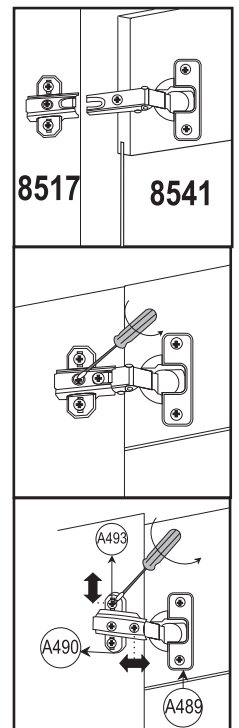

| COD. | DESCRIÇÃO | DIMENSÃO = MM | QTD. |
|------|-----------------------------|---------------|------|
| 8535 | PRATELEIRA INTERNA SUPERIOR | 250x884x15 | 01 |
| 8536 | PRATELEIRA DO GARRAFEIRO | 242x242x15 | 01 |
| 8537 | DIVISÓRIA DO GARRAFEIRO | 240x335x06 | 04 |
| 8538 | BATENTE SUPERIOR MAIOR | 80x1141x15 | 01 |
| 8539 | PORTA SUPERIOR | 445x510x15 | 02 |
| 8540 | PORTA SUPERIOR MAIOR | 445x662x15 | 02 |
| 8541 | PORTA INFERIOR | 445x662x15 | 03 |
| 8542 | FRENTE DE GAVETA | 218x703x15 | 03 |
| 8543 | LATERAL DE GAVETA | 180x350x12 | 03 |
| 8544 | LATERAL DE GAVETA | 180x350x12 | 03 |
| 8545 | CONTRA FUNDO | 160x643x12 | 03 |
| 8546 | FUNDO DE GAVETA | 350x653x06 | 03 |
| 8547 | FUNDO INFERIOR | 339x2065x03 | 02 |
| 8548 | FUNDO SUPERIOR | 281x1160x03 | 02 |
| 8549 | FUNDO SUPERIOR MENOR | 356x903x03 | 03 |
| 8550 | FUNDO SUPERIOR MAIOR | 445x1160x03 | 01 |
| 8551 | TRAVAMENTO DE GAVETA | 50x338x12 | 03 |

| | | | |
|--|--|---|--|
| A066  X47 | A070  X08 | A062  X52 | A054  X92 |
| A121  X17 | A129  X110 | A118  X20 | A114  X36 |
| A073  X27 | A092  X01 | A135  X06 | A134  X06 |
| A099  X08 | A368  X14 | A371  X14 | A546  X01 |
| A532  X02 | A440  X02 | A593  X10 | A623  X08 |
| A365  X03 | | | |

peça piece pieza

- * Em caso de problemas técnicos com o móvel, favor informar o número de lote, número da op e data de fabricação, identificados nas etiquetas das caixas, para o rastreamento interno do produto e solução do problema.
- In case of technical problems with the product, please identify lot number, OP number and production date, located on the ticket boxes for Internal tracking and solution of the problem
- * En caso de problemas técnicos con el mueble, por favor informar el número del lote, número de la OP y fecha de producción, identificados en las etiquetas de las cajas, para el rastreamento interno del producto y solución del problema.