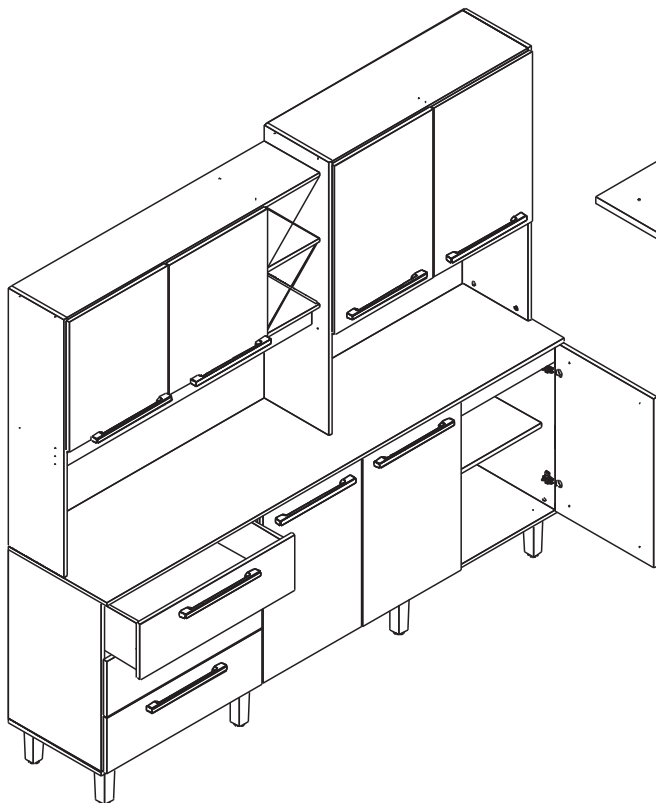

peça   piece   pieza

- Em caso de problemas técnicos com o móvel, favor informar o número de lote, número da op e data de fabricação, identificados nas etiquetas das caixas, para o rastreamento interno do produto e solução do problema.
- In case of technical problems with the product, please identify lot number, OP number and production date, located on the ticket boxes for Internal tracking and solution of the problem
- En caso de problemas técnicos con el mueble, por favor informar el número del lote, número de la OP y fecha de producción, identificados en las etiquetas de las cajas, para el rastreamento interno del producto y solución del problema.