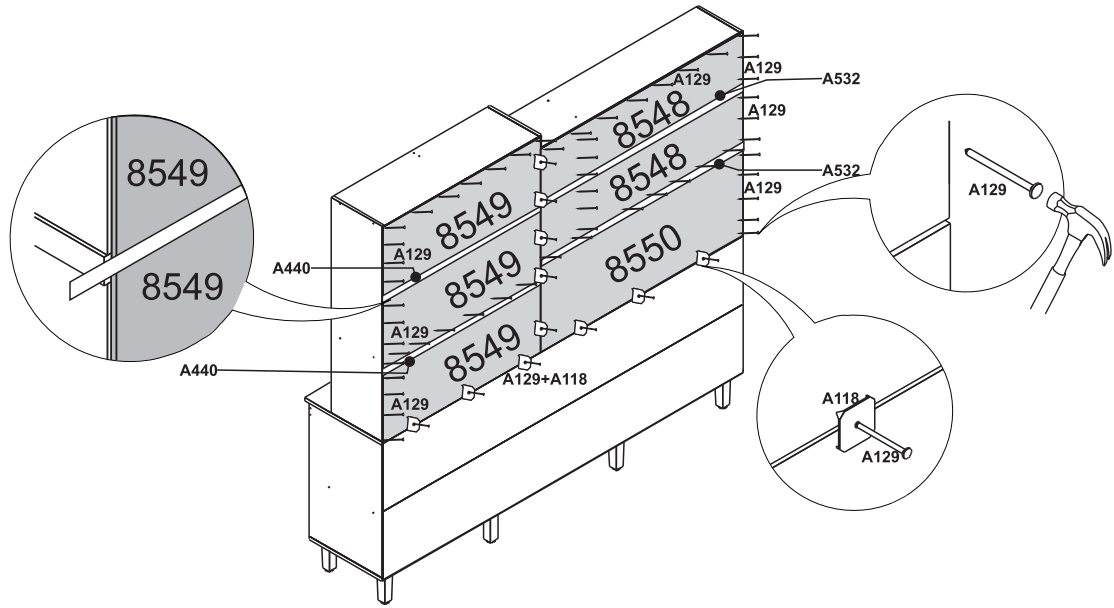

| COD. | DESCRIÇÃO | DIMENSÃO = MM | QTD. |
|------|-----------------------------|---------------|------|
| 8535 | PRATELEIRA INTERNA SUPERIOR | 250x884x15 | 01 |
| 8536 | PRATELEIRA DO GARRAFEIRO | 242x242x15 | 01 |
| 8537 | DIVISÓRIA DO GARRAFEIRO | 240x335x06 | 04 |
| 8538 | BATENTE SUPERIOR MAIOR | 80x1141x15 | 01 |
| 8539 | PORTA SUPERIOR | 445x510x15 | 02 |
| 8540 | PORTA SUPERIOR MAIOR | 445x662x15 | 02 |
| 8541 | PORTA INFERIOR | 445x662x15 | 03 |
| 8542 | FRENTE DE GAVETA | 218x703x15 | 03 |
| 8543 | LATERAL DE GAVETA | 180x350x12 | 03 |
| 8544 | LATERAL DE GAVETA | 180x350x12 | 03 |
| 8545 | CONTRA FUNDO | 160x643x12 | 03 |
| 8546 | FUNDO DE GAVETA | 350x653x06 | 03 |
| 8547 | FUNDO INFERIOR | 339x2065x03 | 02 |
| 8548 | FUNDO SUPERIOR | 281x1160x03 | 02 |
| 8549 | FUNDO SUPERIOR MENOR | 356x903x03 | 03 |
| 8550 | FUNDO SUPERIOR MAIOR | 445x1160x03 | 01 |
| 8551 | TRAVAMENTO DE GAVETA | 50x338x12 | 03 |

| | | | |
|--|--|---|--|
| A066  X47 | A070  X08 | A062  X52 | A054  X92 |
| A121  X17 | A129  X110 | A118  X20 | A114  X36 |
| A073  X27 | A092  X01 | A135  X06 | A134  X06 |
| A099  X08 | A368  X14 | A371  X14 | A546  X01 |
| A532  X02 | A440  X02 | A593  X10 | A623  X08 |
| A365  X03 | | | |