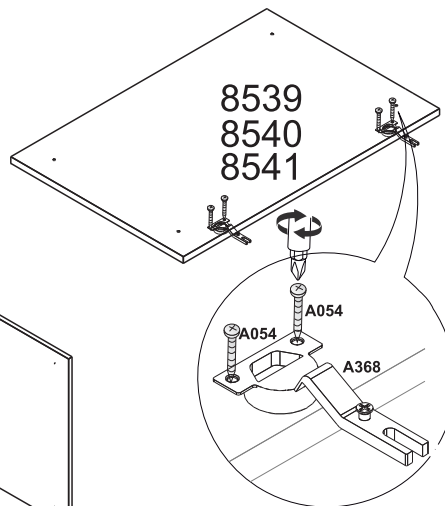

| COD. | DESCRIÇÃO | DIMENSÃO = MM | QTD. |
|------|-----------------------------|---------------|------|
| 8535 | PRATELEIRA INTERNA SUPERIOR | 250x884x15 | 01 |
| 8536 | PRATELEIRA DO GARRAFEIRO | 242x242x15 | 01 |
| 8537 | DIVISÓRIA DO GARRAFEIRO | 240x335x06 | 04 |
| 8538 | BATENTE SUPERIOR MAIOR | 80x1141x15 | 01 |
| 8539 | PORTA SUPERIOR | 445x510x15 | 02 |
| 8540 | PORTA SUPERIOR MAIOR | 445x662x15 | 02 |
| 8541 | PORTA INFERIOR | 445x662x15 | 03 |
| 8542 | FRENTE DE GAVETA | 218x703x15 | 03 |
| 8543 | LATERAL DE GAVETA | 180x350x12 | 03 |
| 8544 | LATERAL DE GAVETA | 180x350x12 | 03 |
| 8545 | CONTRA FUNDO | 160x643x12 | 03 |
| 8546 | FUNDO DE GAVETA | 350x653x06 | 03 |
| 8547 | FUNDO INFERIOR | 339x2065x03 | 02 |
| 8548 | FUNDO SUPERIOR | 281x1160x03 | 02 |
| 8549 | FUNDO SUPERIOR MENOR | 356x903x03 | 03 |
| 8550 | FUNDO SUPERIOR MAIOR | 445x1160x03 | 01 |
| 8551 | TRAVAMENTO DE GAVETA | 50x338x12 | 03 |

| | | | |
|--|--|---|--|
| A066  X47 | A070  X08 | A062  X52 | A054  X92 |
| A121  X17 | A129  X110 | A118  X20 | A114  X36 |
| A073  X27 | A092  X01 | A135  X06 | A134  X06 |
| A099  X08 | A368  X14 | A371  X14 | A546  X01 |
| A532  X02 | A440  X02 | A593  X10 | A623  X08 |
| A365  X03 | | | |