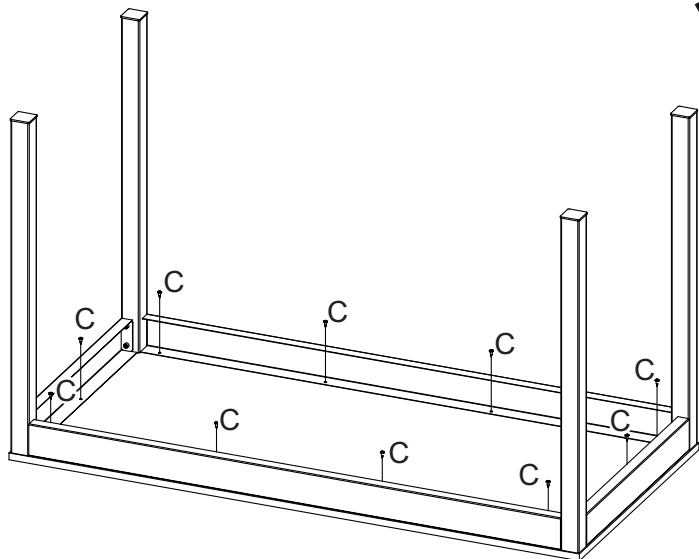

são paulo

mesa

peças

- 1 Tampo (1x)
- 2 Montante (2x)
- 3 Travessa de Ligação (2x)

não utilizar químicos
ou abrasivos
na limpeza

evitar batidas
e contato com
objetos cortantes

pano umedecido
com água, seguido
de pano seco

capacidade de carga
(distribuídos uniformemente)

**ferramentas necessárias
(não fornecidas)**

Esquadro

Chave Phillips

Componentes

A - Parafuso Allen
ø1/4" x 3/4" (8x)

B - Chave Allen
3/16" (1x)

C - Paraf. Chipboard Phillips C. Panela
ø4mm" x 12mm (10x) ZP

1

A - Parafuso Allen
Ø1/4" x 3/4" (4x)

B - Chave Allen
3/16" (1x)

2

A - Parafuso Allen
Ø1/4" x 3/4" (4x)

B - Chave Allen
3/16" (1x)

* Não apertar totalmente os parafusos.

* Não apertar totalmente os parafusos.

3

C - Paraf. Chipboard Phillips C. Panela
ø4mm" x 12mm (10x) ZP

4

capacidade de carga (distribuídos uniformemente)

* Não apertar totalmente os parafusos.

* Conferir os esquadros e apertar totalmente os parafusos.