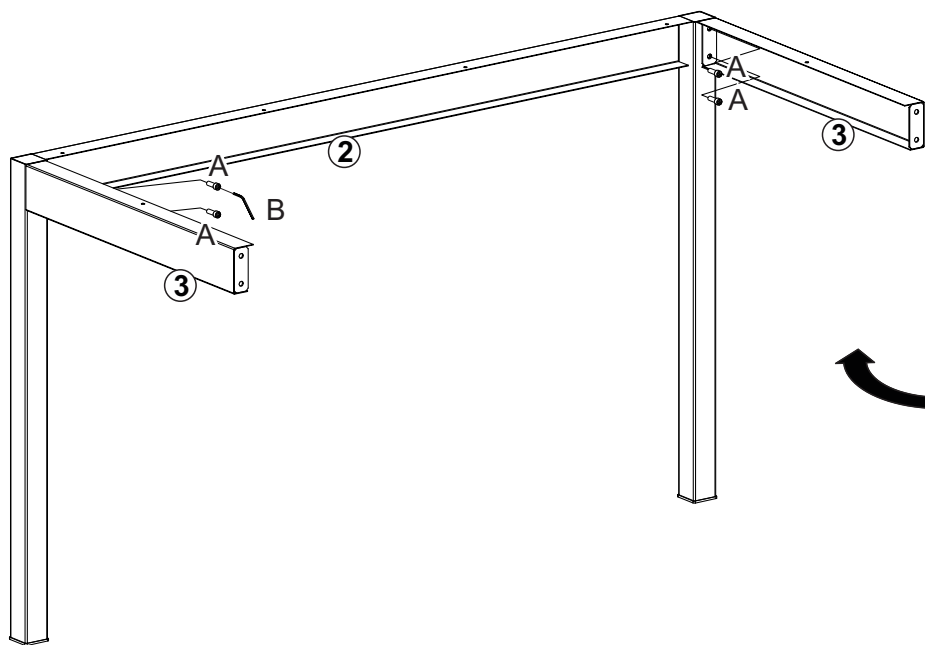

1

A - Parafuso Allen
Ø1/4" x 3/4" (4x)

B - Chave Allen
3/16" (1x)

2

A - Parafuso Allen
Ø1/4" x 3/4" (4x)

B - Chave Allen
3/16" (1x)