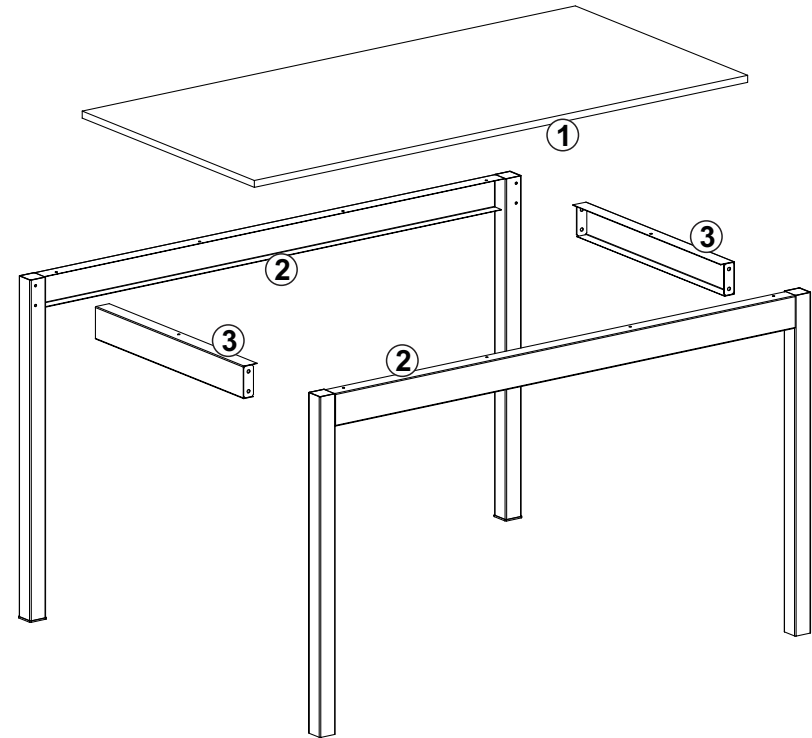

são paulo

mesa

peças

- 1 Tampo (1x)
- 2 Montante (2x)
- 3 Travessa de Ligação (2x)

não utilizar químicos
ou abrasivos
na limpeza

evitar batidas
e contato com
objetos cortantes

pano umedecido
com água, seguido
de pano seco

capacidade de carga
(distribuídos uniformemente)

**ferramentas necessárias
(não fornecidas)**

Esquadro

Chave Phillips

Componentes

A - Parafuso Allen
ø1/4" x 3/4" (8x)

B - Chave Allen
3/16" (1x)

C - Paraf. Chipboard Phillips C. Panela
ø4mm" x 12mm (10x) ZP

3

C - Paraf. Chipboard Phillips C. Panela
ø4mm" x 12mm (10x) ZP

4

capacidade de carga (distribuídos uniformemente)

* Não apertar totalmente os parafusos.

* Conferir os esquadros e apertar totalmente os parafusos.