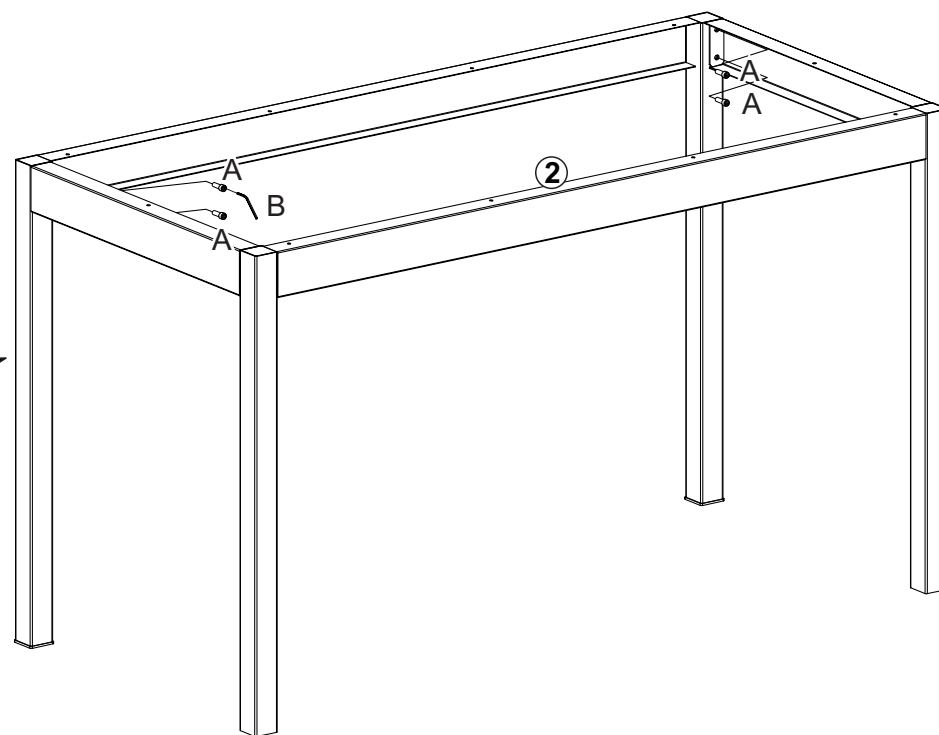

são paulo

mesa

peças

- 1 Tampo (1x)
- 2 Montante (2x)
- 3 Travessa de Ligação (2x)

não utilizar químicos
ou abrasivos
na limpeza

evitar batidas
e contato com
objetos cortantes

pano umedecido
com água, seguido
de pano seco

capacidade de carga
(distribuídos uniformemente)

**ferramentas necessárias
(não fornecidas)**

Esquadro

Chave Phillips

Componentes

A - Parafuso Allen
ø1/4" x 3/4" (8x)

B - Chave Allen
3/16" (1x)

C - Paraf. Chipboard Phillips C. Panela
ø4mm" x 12mm (10x) ZP

1

A - Parafuso Allen
Ø1/4" x 3/4" (4x)

B - Chave Allen
3/16" (1x)

2

A - Parafuso Allen
Ø1/4" x 3/4" (4x)

B - Chave Allen
3/16" (1x)

* Não apertar totalmente os parafusos.

* Não apertar totalmente os parafusos.

3

C - Paraf. Chipboard Phillips C. Panela
ø4mm" x 12mm (10x) ZP

4

capacidade de carga (distribuídos uniformemente)

* Não apertar totalmente os parafusos.

* Conferir os esquadros e apertar totalmente os parafusos.