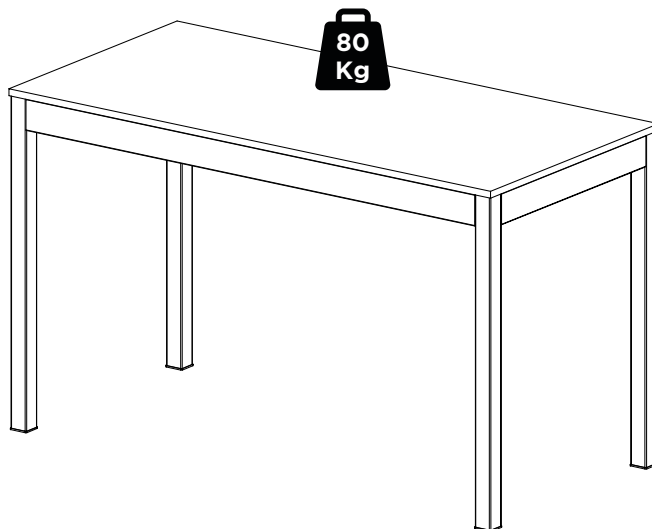

são paulo

mesa

peças

- 1 Tampo (1x)
- 2 Montante (2x)
- 3 Travessa de Ligação (2x)

não utilizar químicos
ou abrasivos
na limpeza

evitar batidas
e contato com
objetos cortantes

pano umedecido
com água, seguido
de pano seco

capacidade de carga
(distribuídos uniformemente)

**ferramentas necessárias
(não fornecidas)**

Esquadro

Chave Phillips

Componentes

A - Parafuso Allen
ø1/4" x 3/4" (8x)

B - Chave Allen
3/16" (1x)

C - Paraf. Chipboard Phillips C. Panela
ø4mm" x 12mm (10x) ZP

3

C - Paraf. Chipboard Phillips C. Panela
ø4mm" x 12mm (10x) ZP

4

capacidade de carga (distribuídos uniformemente)

* Não apertar totalmente os parafusos.

* Conferir os esquadros e apertar totalmente os parafusos.