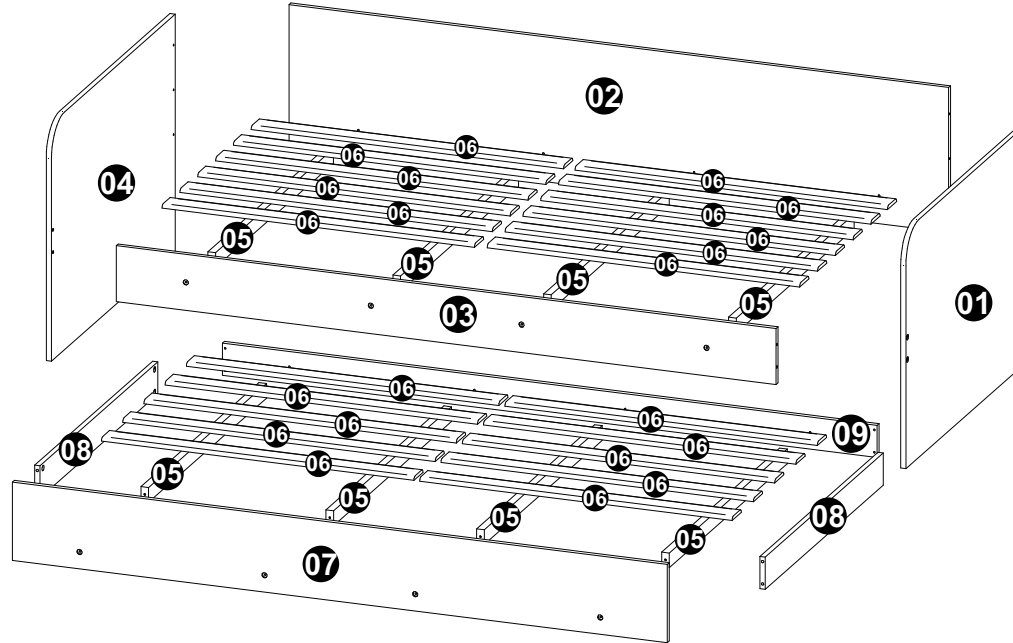

Lista de Peças / List of pieces / Lista de piezas

CóD	DESCRIÇÃO	DESCRIPTION	DESCRIPCION	QTD	RAW MATERIAL	DIMENSION	CÓD
01	Lateral Direita	Right Side	Lateral Derecha	1	MDP 15mm	952x680x15mm	308032
02	Encosto	Backrest	Respaldo	1	MDP 15mm	1900x414x15mm	408032
03	Lateral	Side	Lateral	1	MDP 25mm	1900x160x25mm	328032
04	Lateral Esquerda	Left Side	Lateral Izquierda	1	MDP 15mm	952x680x15mm	318032
05	Suporte para Lastró	Ballast Suport	Sopórté Lastre	8	Madeira	900x42x22mm	9697
06	Lastró	Ballast	Lastre	22	Madeira	900x70x22mm	9543
07	Frete	Front	Frete	1	MDP 15mm	1886x224x15mm	98001
08	Lateral Inferior	Lower Side	Lateral Inferior	2	MDP 15mm	900x92x15mm	308003
09	Costa	Back	Costa	1	MDP 15mm	1886x92x15mm	408001