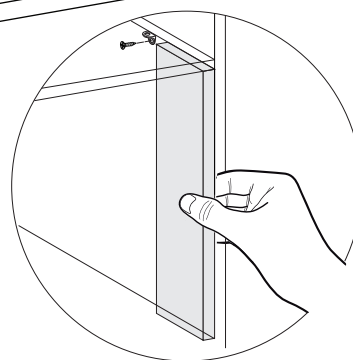

*ATENÇÃO. As cantoneiras devem ser fixadas nos quatro cantos de cada prateleira a 64mm. E com apoio do GABARITO pode ser feita a fixação no roupeiro na altura correta.

*ATENÇÃO. Confira medidas do entre vão para fixação das prateleira com espaçamento indicado na figura 01.

Fig.1 Medidas(mm) do entre vão das prateleiras

Fig.17 Gabarito P/ prateleira 70x200 mm

Fig.18 Gabarito P/ prateleira 70x255 mm

Fig.19 Gabarito P/ prateleira 70x310 mm

Indicação de estrutura, furo a 64mm vazia.

Indicação de prateleira.

1. Base_Furação Interna_2049X600X15mm

3. Lateral Direita_Furação Interna_2350X600X15mm

4. Lateral Esquerda_Furação Interna_2350X600X15mm

2. Chapéu_Furação Interna_2049X600X15mm

- 1. Base
- 2. Chapéu
- 3. Lateral Direita
- 4. Lateral Esquerda
- 5. Divisórias