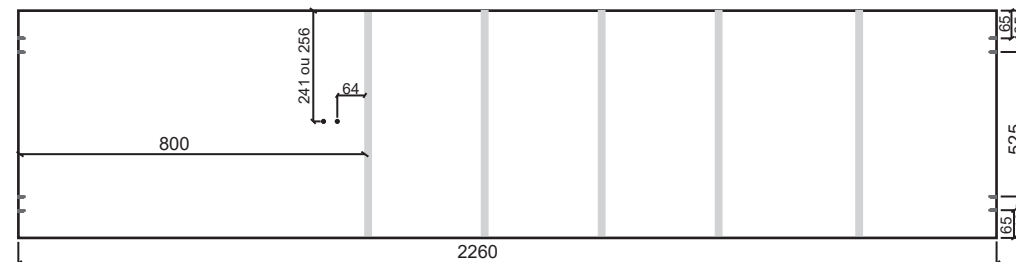

Divisória B_Furação Face voltada p/ Lateral Direita_2260X525X15mm