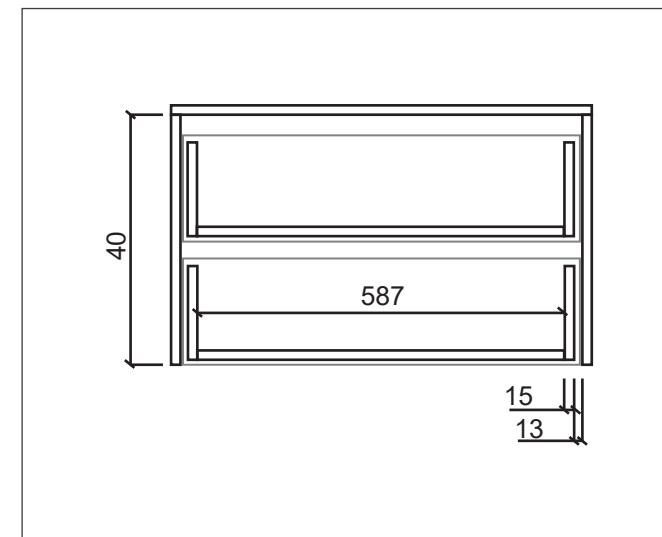

Vista Ortogonal