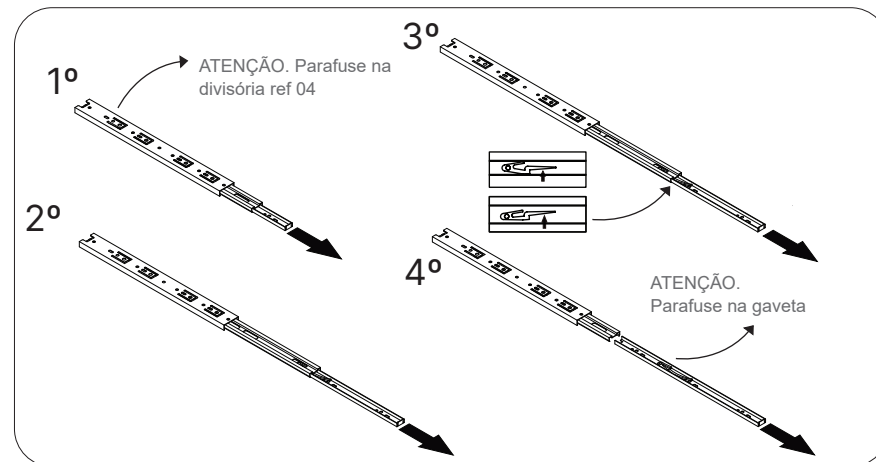

MONTAGEM GAVETAS

ATENÇÃO. Parafuse as corredeiras no espaçador de gaveteiro ref 08