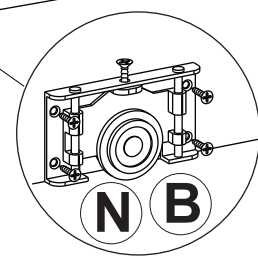

*ATENÇÃO. As cantoneiras devem ser fixadas nos quatro cantos de cada prateleira a 64mm. E com apoio do GABARITO pode ser feita a fixação no roupeiro na altura correta.

*ATENÇÃO. Confira medidas do entre vão para fixação das prateleira com espaçamento indicado na figura 01.

Fig.1 Medidas(mm) do entre vão das prateleiras

Fig.17 Gabarito P/ prateleira 70x200 mm

Fig.18 Gabarito P/ prateleira 70x255 mm

Fig.19 Gabarito P/ prateleira 70x310 mm

Indicação de estrutura, furo a 64mm vazia.

Indicação de prateleira.

1. Base_Furação Interna_2049X600X15mm

3. Lateral Direita_Furação Interna_2350X600X15mm

4. Lateral Esquerda_Furação Interna_2350X600X15mm

2. Chapéu_Furação Interna_2049X600X15mm

- 1. Base
- 2. Chapéu
- 3. Lateral Direita
- 4. Lateral Esquerda
- 5. Divisórias