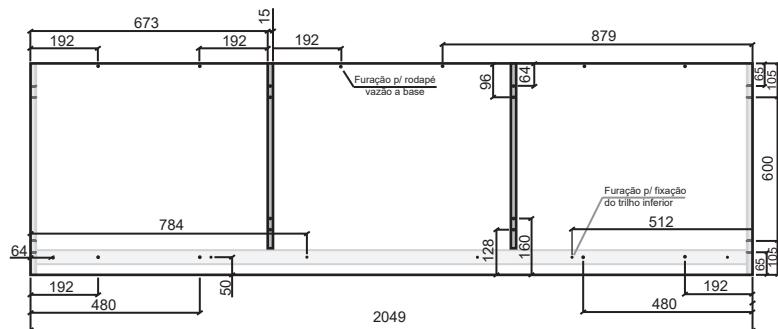

*ATENÇÃO. As embalagens de portas são individuais, contendo um fundo de armário e uma porta por embalagem. Em caso de ocorrências identifique se a porta é COM ou SEM espelho.

Ref.	Descrição	Dimensões (mm)	Quant.
1	BASE	2049 X 600 X 15	01
2	CHAPÉU	2049 X 600 X 15	01
3	LATERAL DIREITA	2350 X 600 X 15	01
4	LATERAL ESQUERDA	2350 X 600 X 15	01
5	DIVISÓRIAS	2260 X 525 X 15	02
6	PRATELEIRAS	673 X 520 X 15	10
7	TAMPO DO CALÇEIRO	673 X 360 X 15	01
8	ESPAÇADOR DO GAVETEIRO	400 X 80 X 15	08
9	RODAPÉ	2049 X 50 X 15	02
10	RODOTETO	2079 X 60 X 15	01
11	FUNDO	2290 X 339 X 3	06
12	FRENTE DA GAVETA	635 X 170 X 15	04
13	LATERAIS DA GAVETA	450 X 150 X 15	08
14	CONTRAFUNDO GAVETA	587 X 150 X 15	08
15	FUNDO GAVETA	617 X 450 X 3	04
16	PORTAS	2230 X 630 X 15	03
17	GABARITO P/ PRATELEIRA	70 X 200	01
18	GABARITO P/ PRATELEIRA	70 X 255	01
19	GABARITO P/ PRATELEIRA	70 X 310	01

*ATENÇÃO. As cantoneiras devem ser fixadas nos quatro cantos de cada prateleira a 64mm. E com apoio do GABARITO pode ser feita a fixação no roupeiro na altura correta.

*ATENÇÃO. Confira medidas do entre vão para fixação das prateleira com espaçamento indicado na figura 01.

Fig.1 Medidas(mm) do entre vão das prateleiras

Fig.17 Gabarito P/ prateleira 70x200 mm

Fig.18 Gabarito P/ prateleira 70x255 mm

Fig.19 Gabarito P/ prateleira 70x310 mm

Indicação de estrutura, furo a 64mm vazia.

Indicação de prateleira.

1. Base_Furação Interna_2049X600X15mm

3. Lateral Direita_Furação Interna_2350X600X15mm

4. Lateral Esquerda_Furação Interna_2350X600X15mm

2. Chapéu_Furação Interna_2049X600X15mm

- 1. Base
- 2. Chapéu
- 3. Lateral Direita
- 4. Lateral Esquerda
- 5. Divisórias