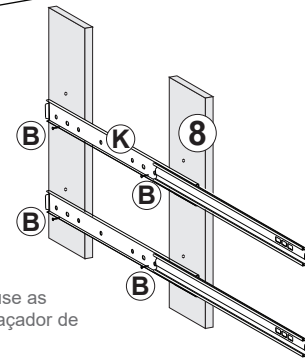

MONTAGEM GAVETAS

ATENÇÃO. Parafuse as corredeiras no espaçador de gaveteiro ref 08