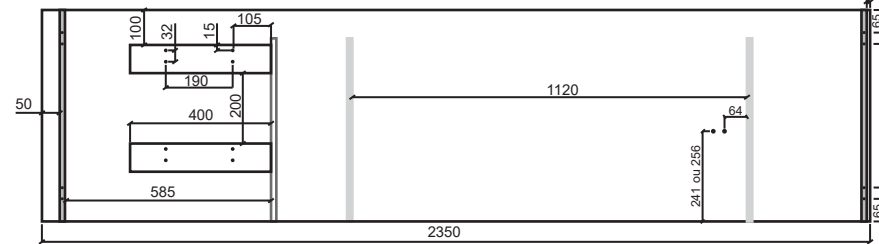

*ATENÇÃO. As cantoneiras devem ser fixadas nos quatro cantos de cada prateleira a 64mm. E com apoio do GABARITO pode ser feita a fixação no roupeiro na altura correta.

*ATENÇÃO. Confira medidas do entre vão para fixação das prateleira com espaçamento indicado na figura 01.

Indicação de prateleira.

1. Base_Furação Interna_2049X600X15mm

3. Lateral Direita_Furação Interna_2350X600X15mm

4. Lateral Esquerda_Furação Interna_2350X600X15mm

2. Chapéu_Furação Interna_2049X600X15mm

- 1. Base
- 2. Chapéu
- 3. Lateral Direita
- 4. Lateral Esquerda
- 5. Divisórias

5. Divisória A_Furação Face voltada p/ Lateral Direita_2260X525X15mm

Divisória B_Furação Face voltada p/ Lateral Direita_2260X525X15mm

Divisória A_Furação Face voltada p/ Lateral Esquerda_2260X525X15mm

Divisória 2_Furação Face voltada p/ Lateral Esquerda_2260X525X15mm