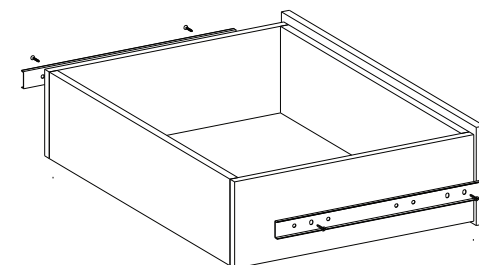

*ATENÇÃO 13mm é a espessura da corredeira