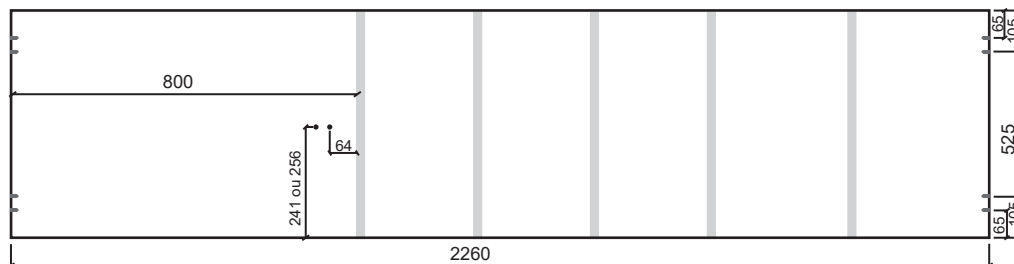

5. Divisória A_Furação Face voltada p/ Lateral Direita_2260X525X15mm