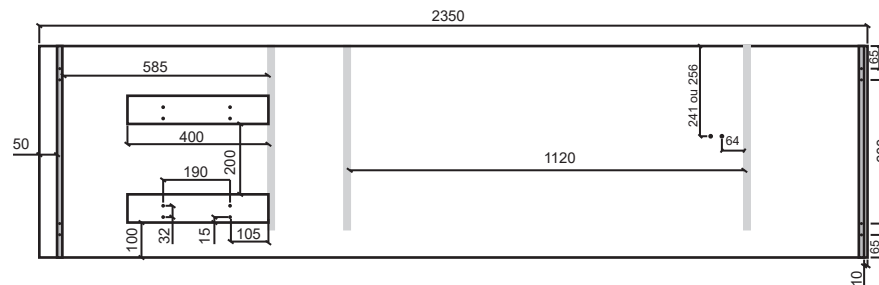

*ATENÇÃO. As embalagens de portas são individuais, contendo um fundo de armário e uma porta por embalagem. Em caso de ocorrências identifique se a porta é COM ou SEM espelho.

Ref.	Descrição	Dimensões (mm)	Quant.
1	BASE	2049 X 600 X 15	01
2	CHAPÉU	2049 X 600 X 15	01
3	LATERAL DIREITA	2350 X 600 X 15	01
4	LATERAL ESQUERDA	2350 X 600 X 15	01
5	DIVISÓRIAS	2260 X 525 X 15	02
6	PRATELEIRAS	673 X 520 X 15	10
7	TAMPO DO CALÇEIRO	673 X 360 X 15	01
8	ESPAÇADOR DO GAVETEIRO	400 X 80 X 15	08
9	RODAPÉ	2049 X 50 X 15	02
10	RODOTETO	2079 X 60 X 15	01
11	FUNDO	2290 X 339 X 3	06
12	FRENTE DA GAVETA	635 X 170 X 15	04
13	LATERAIS DA GAVETA	450 X 150 X 15	08
14	CONTRAFUNDO GAVETA	587 X 150 X 15	08
15	FUNDO GAVETA	617 X 450 X 3	04
16	PORTAS	2230 X 630 X 15	03
17	GABARITO P/ PRATELEIRA	70 X 200	01
18	GABARITO P/ PRATELEIRA	70 X 255	01
19	GABARITO P/ PRATELEIRA	70 X 310	01

*ATENÇÃO. As cantoneiras devem ser fixadas nos quatro cantos de cada prateleira a 64mm. E com apoio do GABARITO pode ser feita a fixação no roupeiro na altura correta.

*ATENÇÃO. Confira medidas do entre vão para fixação das prateleira com espaçamento indicado na figura 01.

Fig.1 Medidas(mm) do entre vão das prateleiras

Fig.17 Gabarito P/ prateleira 70x200 mm

Fig.18 Gabarito P/ prateleira 70x255 mm

Fig.19 Gabarito P/ prateleira 70x310 mm

Indicação de estrutura, furo a 64mm vazia.

Indicação de prateleira.

1. Base_Furação Interna_2049X600X15mm

3. Lateral Direita_Furação Interna_2350X600X15mm

4. Lateral Esquerda_Furação Interna_2350X600X15mm

2. Chapéu_Furação Interna_2049X600X15mm

- 1. Base
- 2. Chapéu
- 3. Lateral Direita
- 4. Lateral Esquerda
- 5. Divisórias