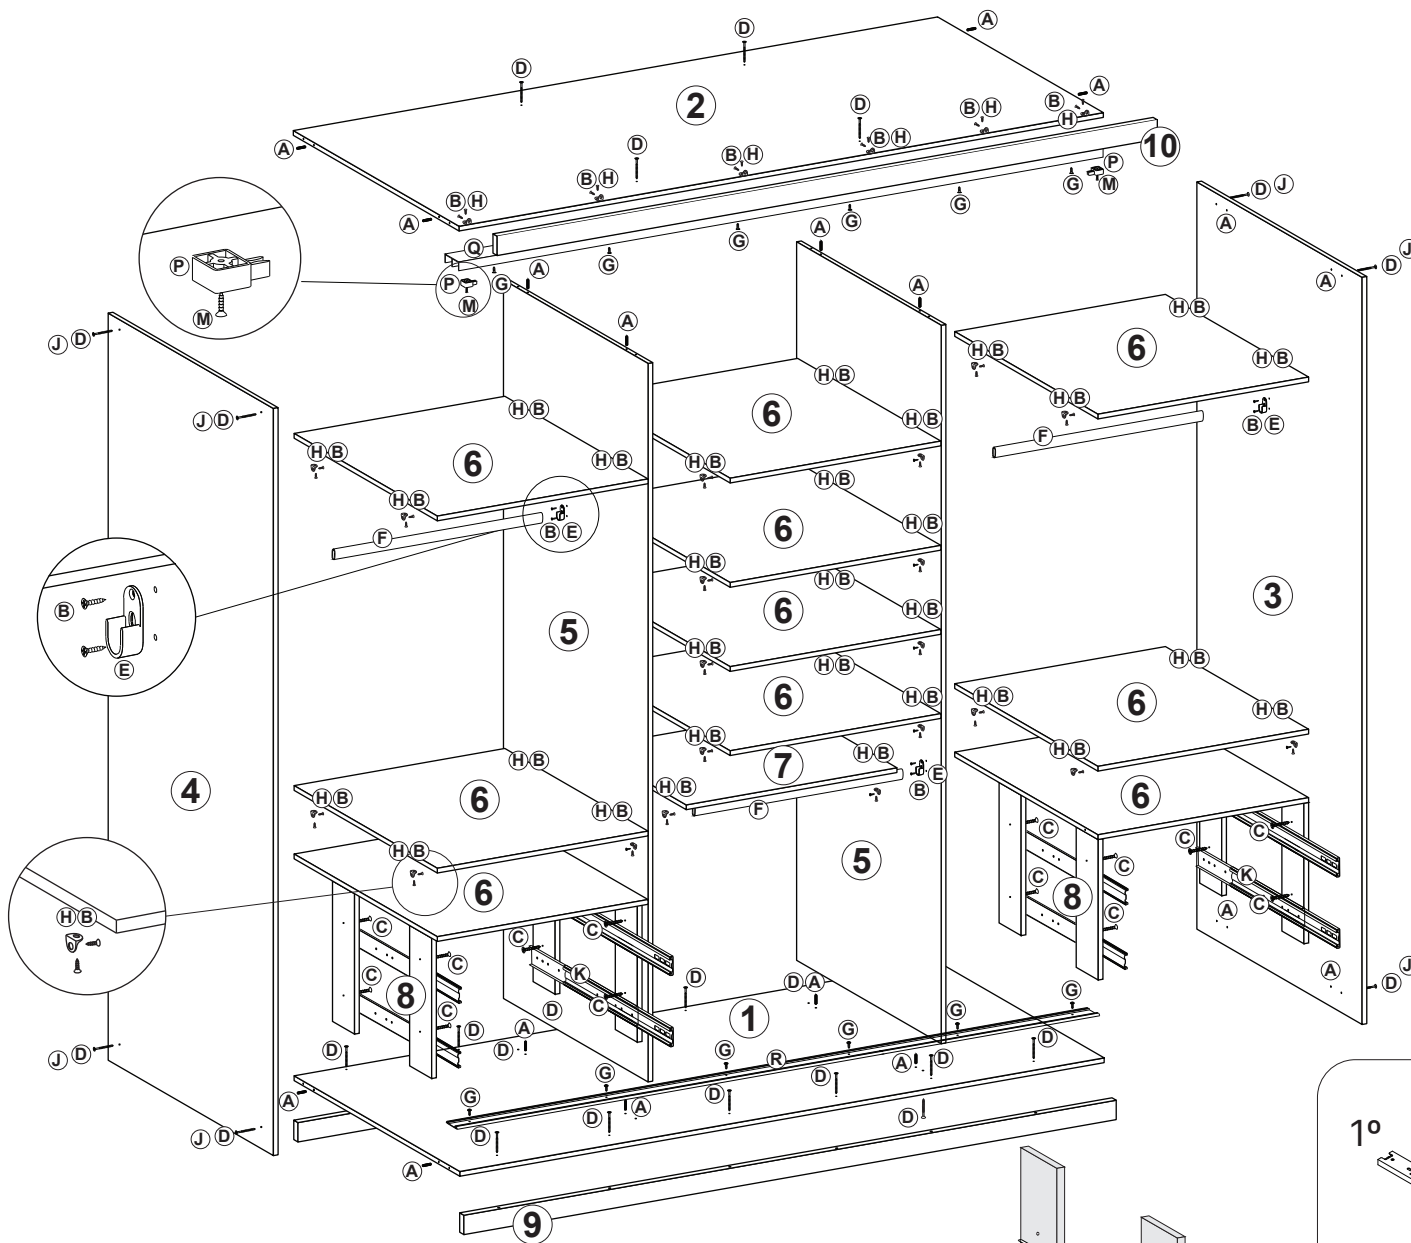

MONTAGEM GAVETAS

ATENÇÃO. Parafuse as corredeiras no espaçador de gaveteiro ref 08