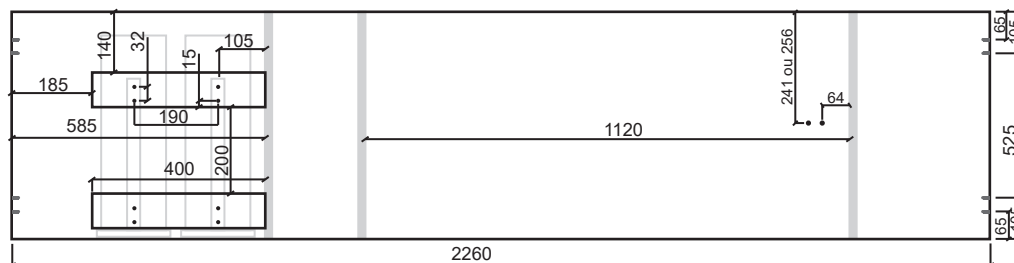

*ATENÇÃO. As cantoneiras devem ser fixadas nos quatro cantos de cada prateleira a 64mm. E com apoio do GABARITO pode ser feita a fixação no roupeiro na altura correta.

*ATENÇÃO. Confira medidas do entre vão para fixação das prateleira com espaçamento indicado na figura 01.

Indicação de prateleira.

1. Base_Furação Interna_2049X600X15mm

3. Lateral Direita_Furação Interna_2350X600X15mm

4. Lateral Esquerda_Furação Interna_2350X600X15mm

2. Chapéu_Furação Interna_2049X600X15mm

- 1. Base
- 2. Chapéu
- 3. Lateral Direita
- 4. Lateral Esquerda
- 5. Divisórias

5. Divisória A_Furação Face voltada p/ Lateral Direita_2260X525X15mm

Divisória B_Furação Face voltada p/ Lateral Direita_2260X525X15mm

Divisória A_Furação Face voltada p/ Lateral Esquerda_2260X525X15mm

Divisória 2_Furação Face voltada p/ Lateral Esquerda_2260X525X15mm