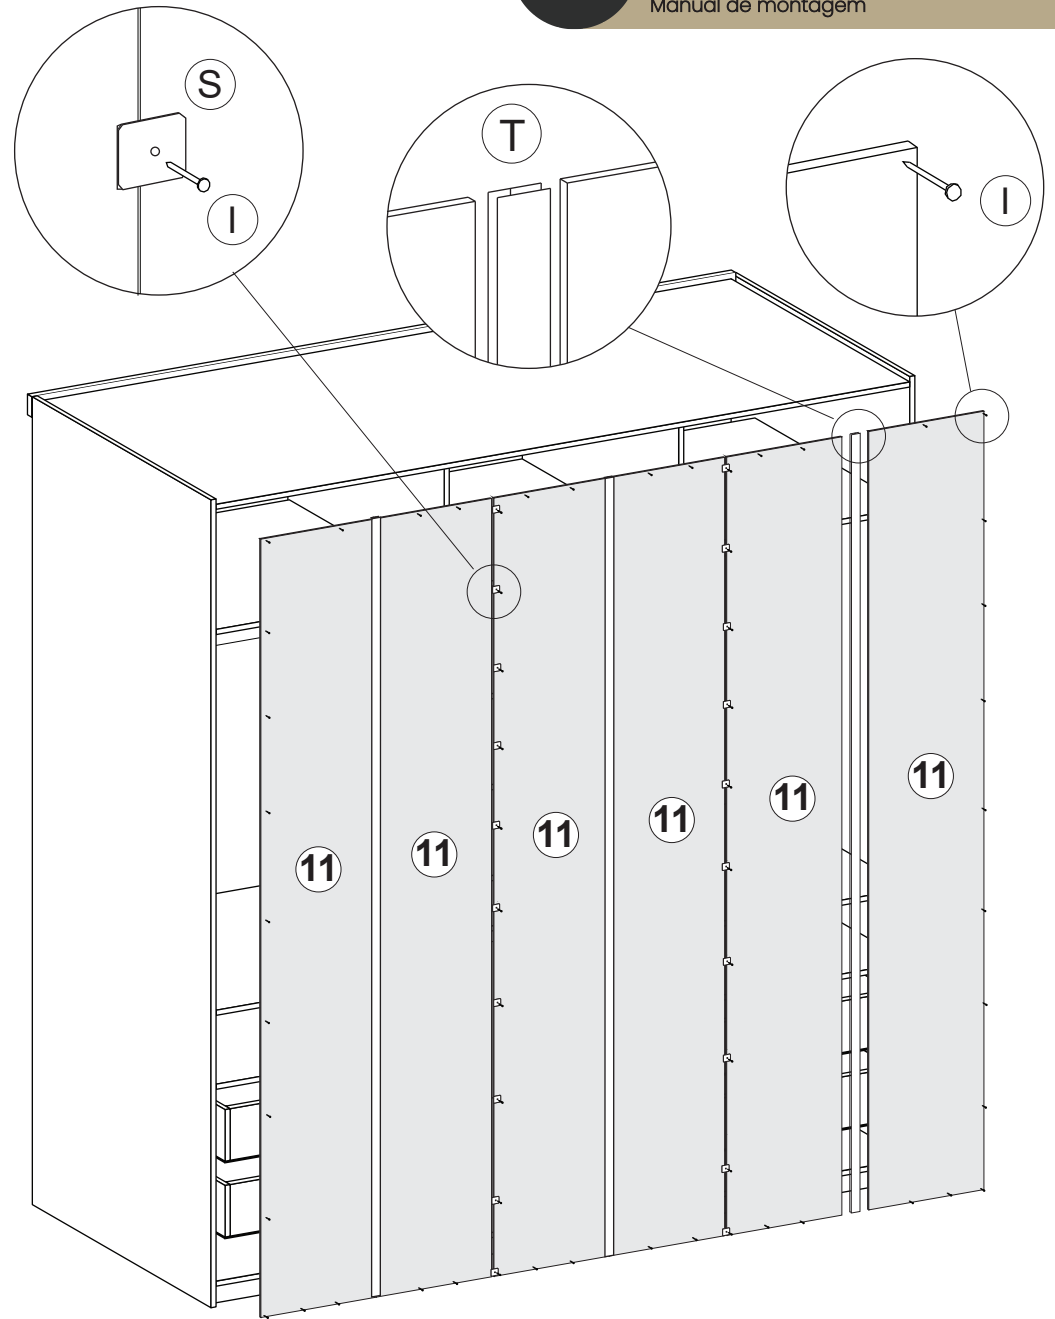

*ATENÇÃO. As cantoneiras devem ser fixadas nos quatro cantos de cada prateleira a 64mm. E com apoio do GABARITO pode ser feita a fixação no roupeiro na altura correta.

*ATENÇÃO. Confira medidas do entre vão para fixação das prateleira com espaçamento indicado na figura 01.

Fig.1 Medidas(mm) do entre vão das prateleiras

Fig.17 Gabarito P/ prateleira 70x200 mm

Fig.18 Gabarito P/ prateleira 70x255 mm

Fig.19 Gabarito P/ prateleira 70x310 mm

Indicação de estrutura, furo a 64mm vazia.

Indicação de prateleira.

1. Base_Furação Interna_2049X600X15mm

3. Lateral Direita_Furação Interna_2350X600X15mm

4. Lateral Esquerda_Furação Interna_2350X600X15mm

2. Chapéu_Furação Interna_2049X600X15mm

- 1. Base
- 2. Chapéu
- 3. Lateral Direita
- 4. Lateral Esquerda
- 5. Divisórias