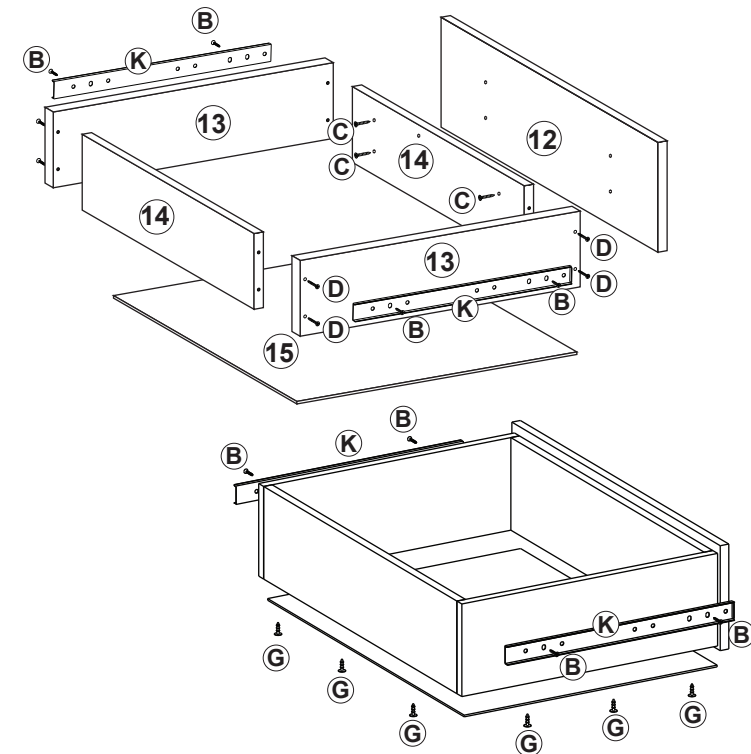

MONTAGEM GAVETAS

ATENÇÃO. Parafuse as corredeiras no espaçador de gaveteiro ref 08