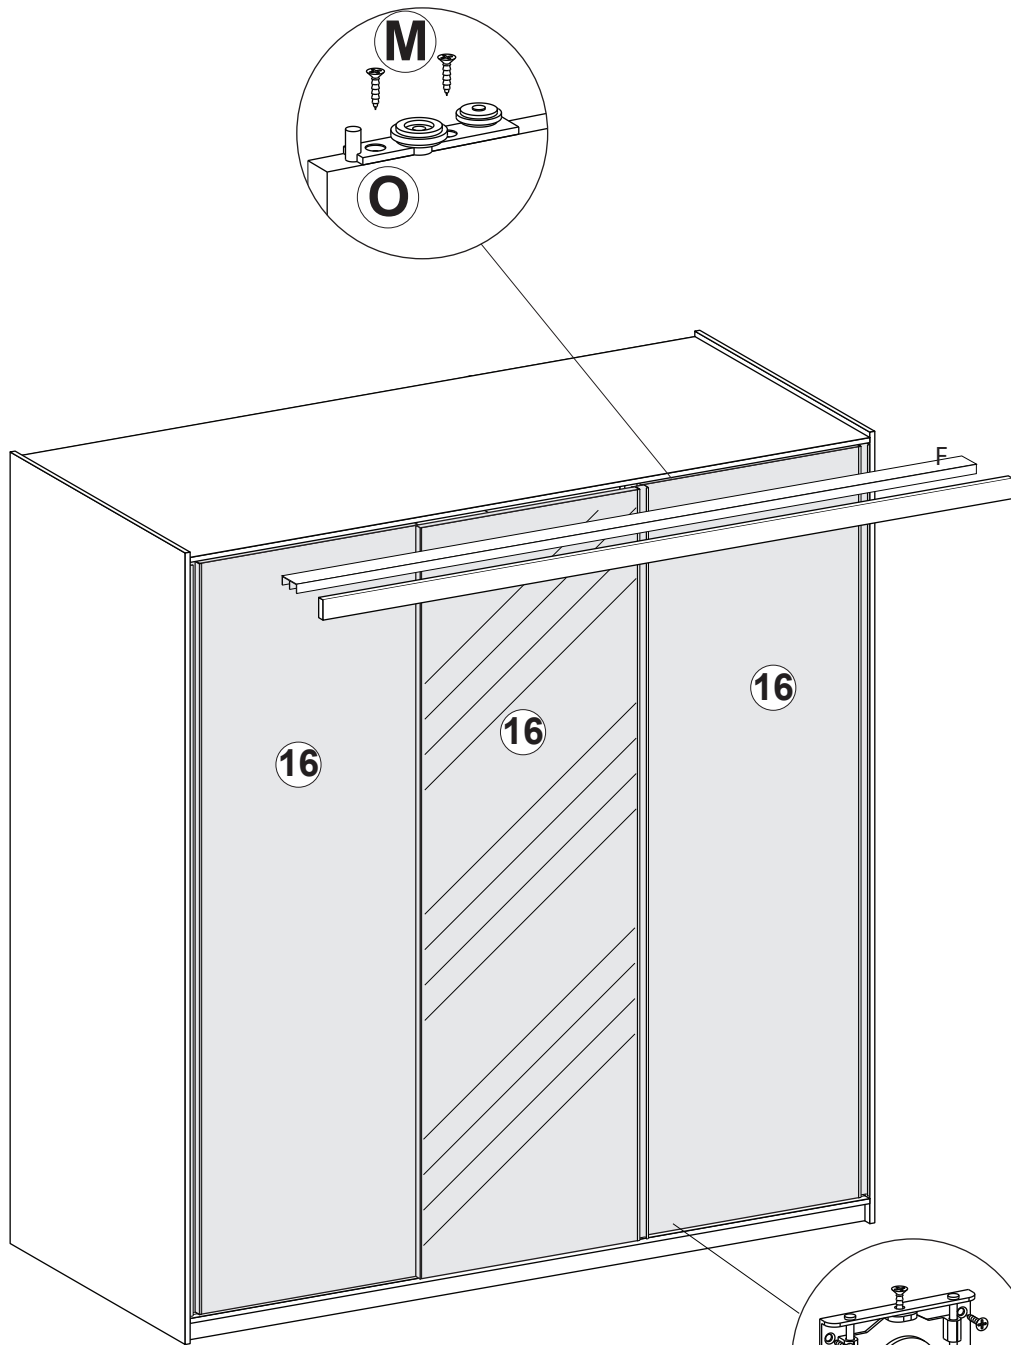

*ATENÇÃO. As cantoneiras devem ser fixadas nos quatro cantos de cada prateleira a 64mm. E com apoio do GABARITO pode ser feita a fixação no roupeiro na altura correta.

*ATENÇÃO. Confira medidas do entre vão para fixação das prateleira com espaçamento indicado na figura 01.

Fig.1 Medidas(mm) do entre vão das prateleiras

Fig.17 Gabarito P/ prateleira 70x200 mm

Fig.18 Gabarito P/ prateleira 70x255 mm

Fig.19 Gabarito P/ prateleira 70x310 mm

Indicação de estrutura, furo a 64mm vazia.

Indicação de prateleira.

1. Base_Furação Interna_2049X600X15mm

3. Lateral Direita_Furação Interna_2350X600X15mm

4. Lateral Esquerda_Furação Interna_2350X600X15mm

2. Chapéu_Furação Interna_2049X600X15mm

- 1. Base
- 2. Chapéu
- 3. Lateral Direita
- 4. Lateral Esquerda
- 5. Divisórias