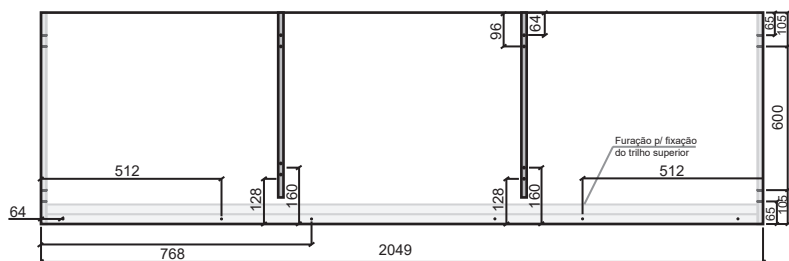

*ATENÇÃO. As embalagens de portas são individuais, contendo um fundo de armário e uma porta por embalagem. Em caso de ocorrências identifique se a porta é COM ou SEM espelho.

Ref.	Descrição	Dimensões (mm)	Quant.
1	BASE	2049 X 600 X 15	01
2	CHAPÉU	2049 X 600 X 15	01
3	LATERAL DIREITA	2350 X 600 X 15	01
4	LATERAL ESQUERDA	2350 X 600 X 15	01
5	DIVISÓRIAS	2260 X 525 X 15	02
6	PRATELEIRAS	673 X 520 X 15	10
7	TAMPO DO CALÇEIRO	673 X 360 X 15	01
8	ESPAÇADOR DO GAVETEIRO	400 X 80 X 15	08
9	RODAPÉ	2049 X 50 X 15	02
10	RODOTETO	2079 X 60 X 15	01
11	FUNDO	2290 X 339 X 3	06
12	FRENTE DA GAVETA	635 X 170 X 15	04
13	LATERAIS DA GAVETA	450 X 150 X 15	08
14	CONTRAFUNDO GAVETA	587 X 150 X 15	08
15	FUNDO GAVETA	617 X 450 X 3	04
16	PORTAS	2230 X 630 X 15	03
17	GABARITO P/ PRATELEIRA	70 X 200	01
18	GABARITO P/ PRATELEIRA	70 X 255	01
19	GABARITO P/ PRATELEIRA	70 X 310	01

Fig.1 Medidas(mm) do entre vão das prateleiras

Fig.17 Gabarito P/ prateleira 70x200 mm

Fig.18 Gabarito P/ prateleira 70x255 mm

Fig.19 Gabarito P/ prateleira 70x310 mm

Indicação de estrutura, furo a 64mm vazia.

Indicação de prateleira.

1. Base_Furação Interna_2049X600X15mm

3. Lateral Direita_Furação Interna_2350X600X15mm

4. Lateral Esquerda_Furação Interna_2350X600X15mm

2. Chapéu_Furação Interna_2049X600X15mm

- 1. Base
- 2. Chapéu
- 3. Lateral Direita
- 4. Lateral Esquerda
- 5. Divisórias

5. Divisória A_Furação Face voltada p/ Lateral Direita_2260X525X15mm

Divisória B_Furação Face voltada p/ Lateral Direita_2260X525X15mm

Divisória A_Furação Face voltada p/ Lateral Esquerda_2260X525X15mm

Divisória 2_Furação Face voltada p/ Lateral Esquerda_2260X525X15mm