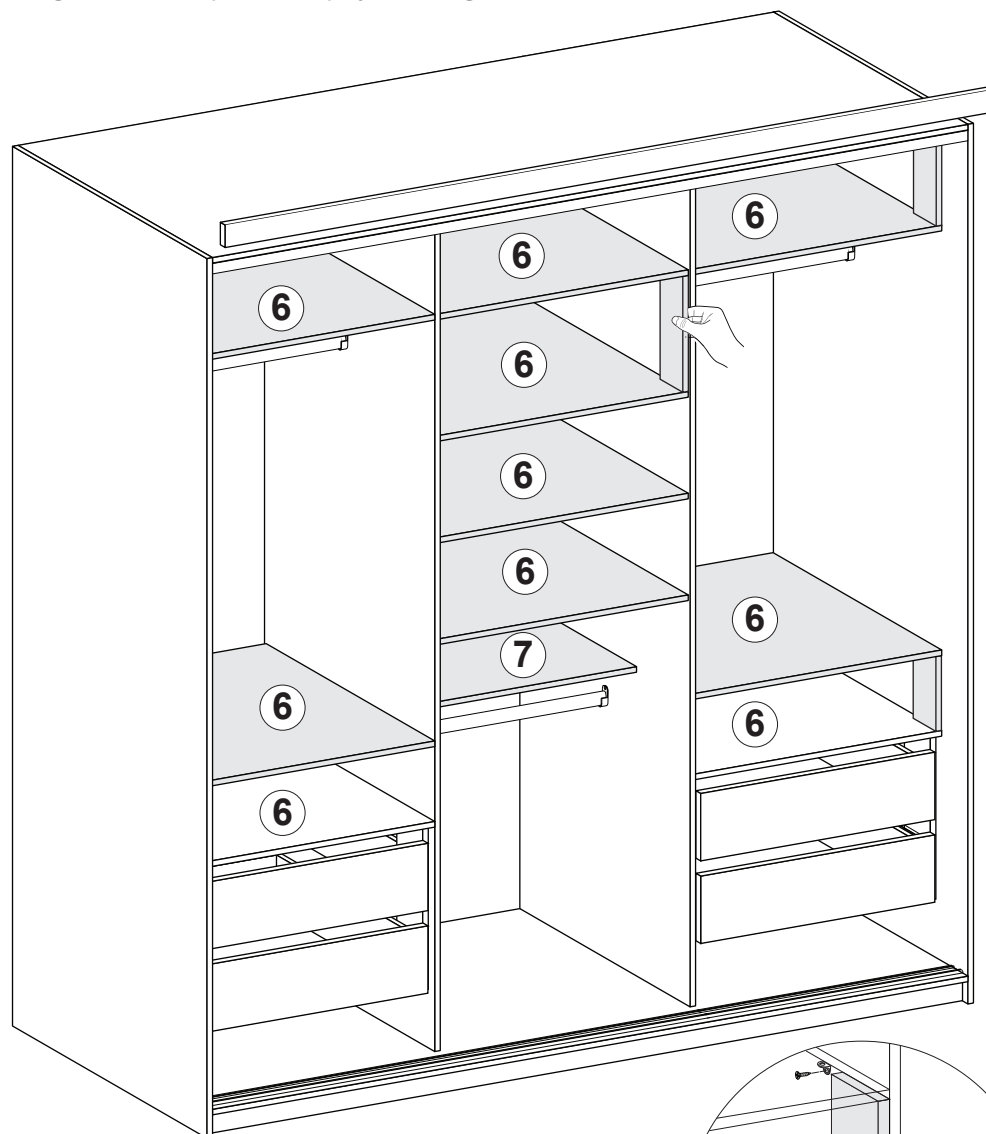

*ATENÇÃO. As embalagens de portas são individuais, contendo um fundo de armário e uma porta por embalagem. Em caso de ocorrências identifique se a porta é COM ou SEM espelho.

Ref.	Descrição	Dimensões (mm)	Quant.
1	BASE	2049 X 600 X 15	01
2	CHAPÉU	2049 X 600 X 15	01
3	LATERAL DIREITA	2350 X 600 X 15	01
4	LATERAL ESQUERDA	2350 X 600 X 15	01
5	DIVISÓRIAS	2260 X 525 X 15	02
6	PRATELEIRAS	673 X 520 X 15	10
7	TAMPO DO CALÇEIRO	673 X 360 X 15	01
8	ESPAÇADOR DO GAVETEIRO	400 X 80 X 15	08
9	RODAPÉ	2049 X 50 X 15	02
10	RODOTETO	2079 X 60 X 15	01
11	FUNDO	2290 X 339 X 3	06
12	FRENTE DA GAVETA	635 X 170 X 15	04
13	LATERAIS DA GAVETA	450 X 150 X 15	08
14	CONTRAFUNDO GAVETA	587 X 150 X 15	08
15	FUNDO GAVETA	617 X 450 X 3	04
16	PORTAS	2230 X 630 X 15	03
17	GABARITO P/ PRATELEIRA	70 X 200	01
18	GABARITO P/ PRATELEIRA	70 X 255	01
19	GABARITO P/ PRATELEIRA	70 X 310	01

MONTAGEM GAVETAS

ATENÇÃO. Parafuse as corredeiras no espaçador de gaveteiro ref 08

*ATENÇÃO. Todas as prateleiras são fixadas com cantoneiras, EXETO a prateleira que vai em cima das gavetas com apoio do espaçador de gavetas.

*ATENÇÃO. As cantoneiras devem ser fixadas nos quatro cantos de cada prateleira a 64mm. E com apoio do GABARITO pode ser feita a fixação no roupeiro na altura correta.

*ATENÇÃO. Confira medidas do entre vão para fixação das prateleira com espaçamento indicado na figura 01.

Indicação de prateleira.

1. Base_Furação Interna_2049X600X15mm

3. Lateral Direita_Furação Interna_2350X600X15mm

4. Lateral Esquerda_Furação Interna_2350X600X15mm

2. Chapéu_Furação Interna_2049X600X15mm

- 1. Base
- 2. Chapéu
- 3. Lateral Direita
- 4. Lateral Esquerda
- 5. Divisórias