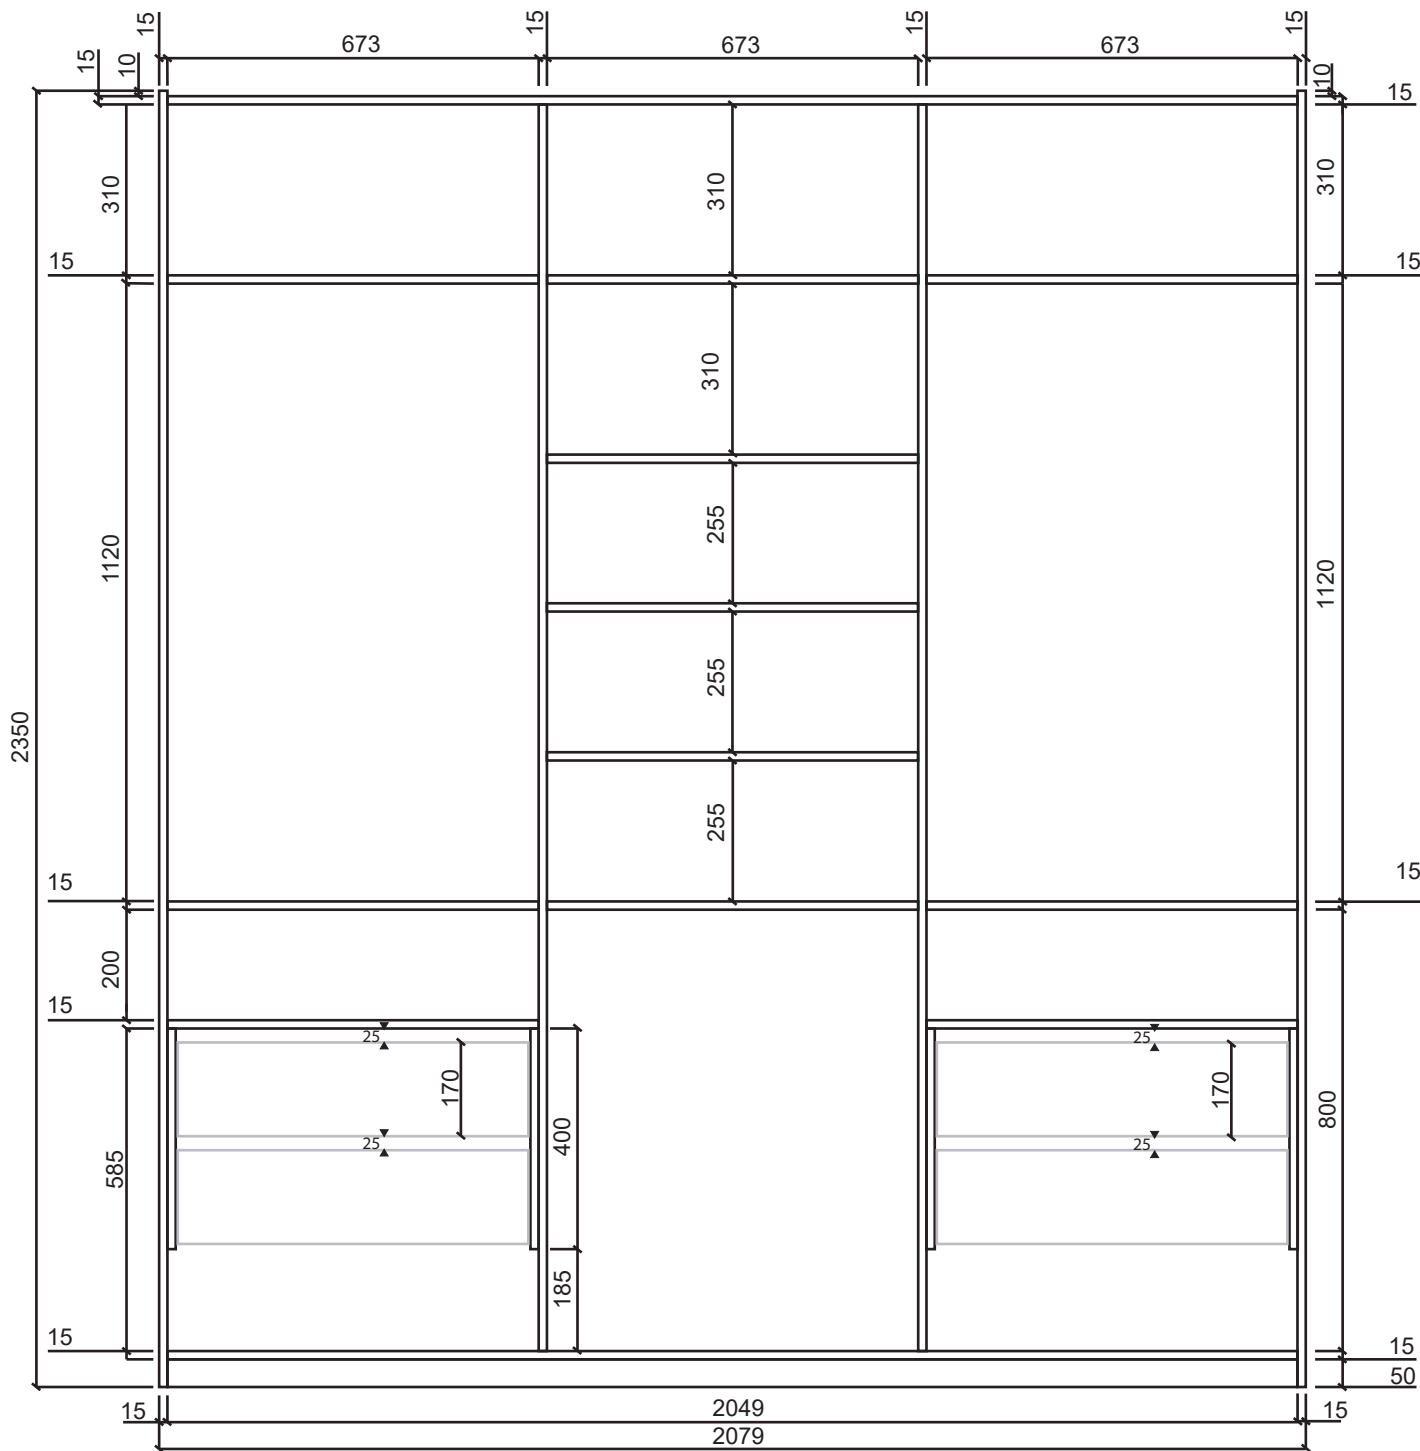

*ATENÇÃO. As embalagens de portas são individuais, contendo um fundo de armário e uma porta por embalagem. Em caso de ocorrências identifique se a porta é COM ou SEM espelho.

Ref.	Descrição	Dimensões (mm)	Quant.
1	BASE	2049 X 600 X 15	01
2	CHAPÉU	2049 X 600 X 15	01
3	LATERAL DIREITA	2350 X 600 X 15	01
4	LATERAL ESQUERDA	2350 X 600 X 15	01
5	DIVISÓRIAS	2260 X 525 X 15	02
6	PRATELEIRAS	673 X 520 X 15	10
7	TAMPO DO CALÇEIRO	673 X 360 X 15	01
8	ESPAÇADOR DO GAVETEIRO	400 X 80 X 15	08
9	RODAPÉ	2049 X 50 X 15	02
10	RODOTETO	2079 X 60 X 15	01
11	FUNDO	2290 X 339 X 3	06
12	FRENTE DA GAVETA	635 X 170 X 15	04
13	LATERAIS DA GAVETA	450 X 150 X 15	08
14	CONTRAFUNDO GAVETA	587 X 150 X 15	08
15	FUNDO GAVETA	617 X 450 X 3	04
16	PORTAS	2230 X 630 X 15	03
17	GABARITO P/ PRATELEIRA	70 X 200	01
18	GABARITO P/ PRATELEIRA	70 X 255	01
19	GABARITO P/ PRATELEIRA	70 X 310	01

Indicação de prateleira.

1. Base_Furação Interna_2049X600X15mm

3. Lateral Direita_Furação Interna_2350X600X15mm

4. Lateral Esquerda_Furação Interna_2350X600X15mm

2. Chapéu_Furação Interna_2049X600X15mm

- 1. Base
- 2. Chapéu
- 3. Lateral Direita
- 4. Lateral Esquerda
- 5. Divisórias

5. Divisória A_Furação Face voltada p/ Lateral Direita_2260X525X15mm

Divisória B_Furação Face voltada p/ Lateral Direita_2260X525X15mm

Divisória A_Furação Face voltada p/ Lateral Esquerda_2260X525X15mm

Divisória 2_Furação Face voltada p/ Lateral Esquerda_2260X525X15mm