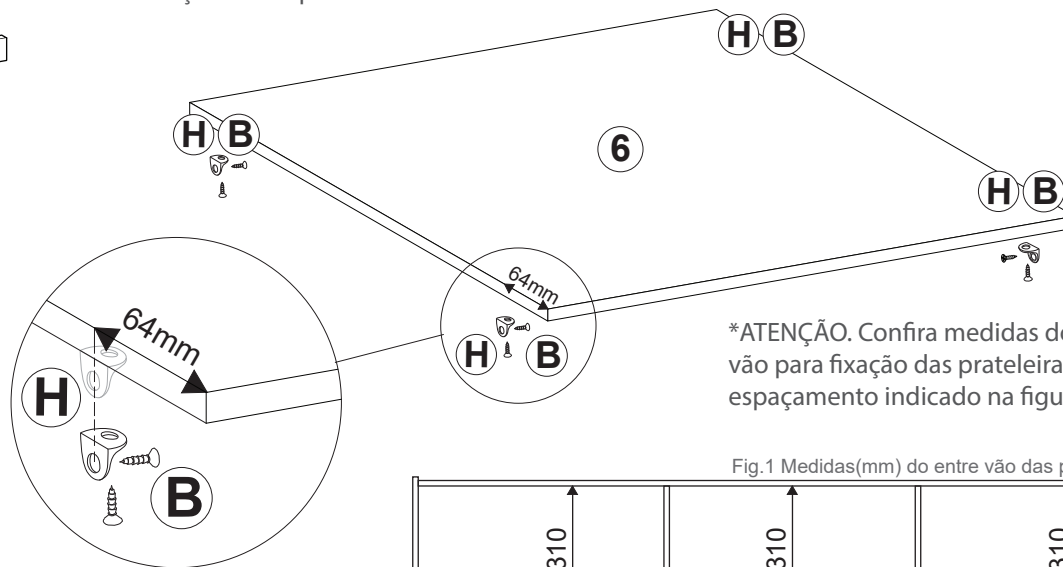

MONTAGEM GAVETAS

ATENÇÃO. Parafuse as corredeiras no espaçador de gaveteiro ref 08

*ATENÇÃO. Todas as prateleiras são fixadas com cantoneiras, EXETO a prateleira que vai em cima das gavetas com apoio do espaçador de gavetas.

*ATENÇÃO. As cantoneiras devem ser fixadas nos quatro cantos de cada prateleira a 64mm. E com apoio do GABARITO pode ser feita a fixação no roupeiro na altura correta.

*ATENÇÃO. Confira medidas do entre vão para fixação das prateleira com espaçamento indicado na figura 01.