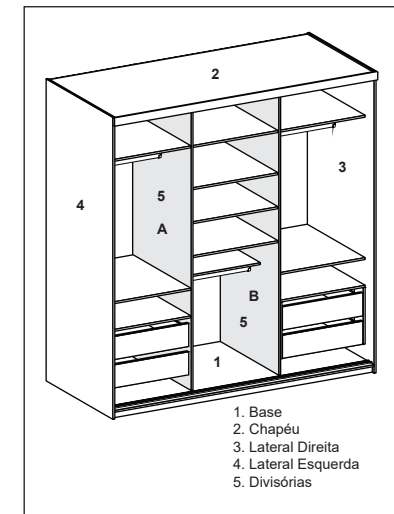

*ATENÇÃO. As cantoneiras devem ser fixadas nos quatro cantos de cada prateleira a 64mm. E com apoio do GABARITO pode ser feita a fixação no roupeiro na altura correta.

*ATENÇÃO. Confira medidas do entre vão para fixação das prateleira com espaçamento indicado na figura 01.

Fig.1 Medidas(mm) do entre vão das prateleiras

Fig.17 Gabarito P/ prateleira 70x200 mm

Fig.18 Gabarito P/ prateleira 70x255 mm

Fig.19 Gabarito P/ prateleira 70x310 mm

Indicação de estrutura, furo a 64mm vazia.

Indicação de prateleira.

1. Base_Furação Interna_2049X600X15mm

3. Lateral Direita_Furação Interna_2350X600X15mm

4. Lateral Esquerda_Furação Interna_2350X600X15mm

2. Chapéu_Furação Interna_2049X600X15mm

- 1. Base
- 2. Chapéu
- 3. Lateral Direita
- 4. Lateral Esquerda
- 5. Divisórias

5. Divisória A_Furação Face voltada p/ Lateral Direita_2260X525X15mm

Divisória B_Furação Face voltada p/ Lateral Direita_2260X525X15mm

Divisória A_Furação Face voltada p/ Lateral Esquerda_2260X525X15mm

Divisória 2_Furação Face voltada p/ Lateral Esquerda_2260X525X15mm