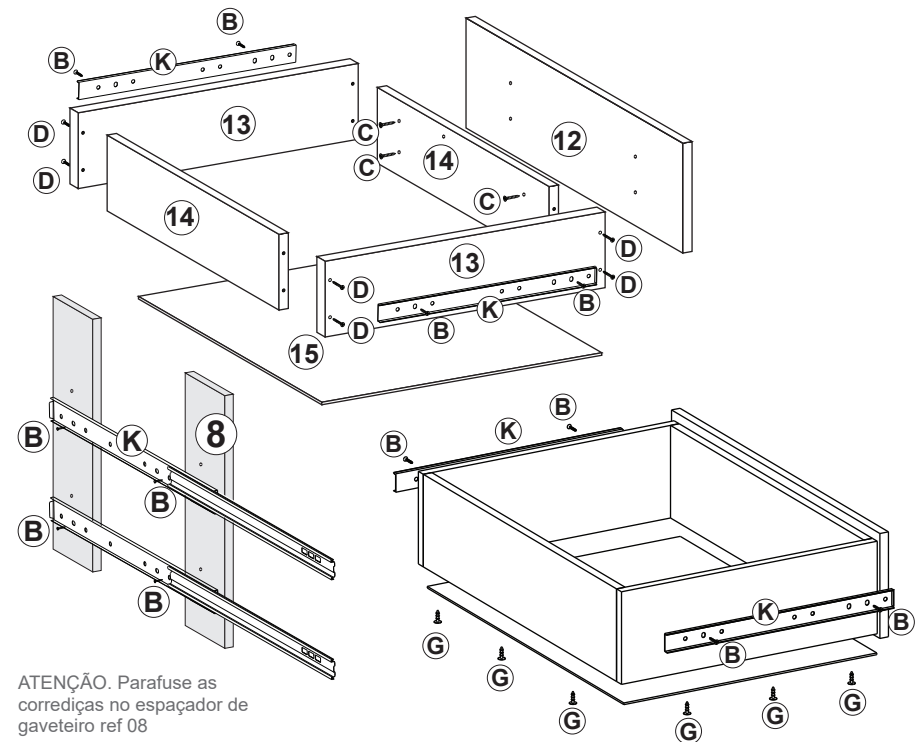

*ATENÇÃO. As embalagens de portas são individuais, contendo um fundo de armário e uma porta por embalagem. Em caso de ocorrências identifique se a porta é COM ou SEM espelho.

Ref.	Descrição	Dimensões (mm)	Quant.
1	BASE	1361 X 600 X 15	01
2	CHAPÉU	1361 X 600 X 15	01
3	LATERAL DIREITA	2350 X 600 X 15	01
4	LATERAL ESQUERDA	2350 X 600 X 15	01
5	DIVISÓRIAS	2260 X 525 X 15	01
6	PRATELEIRAS	673 X 520 X 15	07
7	TAMPO DO CALCEIRO	673 X 360 X 15	01
8	ESPAÇADOR DO GAVETEIRO	400 X 80 X 15	04
9	RODAPÉ	1361 X 50 X 15	02
10	RODOTETO	1391 X 60 X 15	01
11	FUNDO	2290 X 339 X 3	04
12	FRENTE DA GAVETA	635 X 170 X 15	02
13	LATERAIS DA GAVETA	450 X 150 X 15	04
14	CONTRAFUNDO GAVETA	587 X 150 X 15	04
15	FUNDO GAVETA	617 X 450 X 3	02
16	PORTAS	2230 X 630 X 15	02
17	GABARITO P/ PRATELEIRA	70 X 200	01
18	GABARITO P/ PRATELEIRA	70 X 255	01
19	GABARITO P/ PRATELEIRA	70 X 310	01

A	Cavilha 6 x 30	12	
B	Parafuso 3,5 x 16mm	100	
C	Parafuso 4,0 x 25mm	16	
D	Parafuso 4,0 x 40mm	40	
E	Suporte Cabideiro	04	
F	Tubo Cabideiro 667mm	02	
G	Parafuso Flangeado 3,5 x 16mm	28	
H	Cantoneira 2 Furos	32	
I	Prego 10 x 10	50	
J	Tapa Furo	16	
K	Corrediça Telescópica 350 mm	02 PARES	
L	Parafuso 4,0 x 35mm	28	
M	Parafuso 3,0 x 20mm	12	
N	Kit Porta De Correr	04	
O	Guia Superior	04	
P	Freio / Batente	04	
Q	Trilho Superior	01	
R	Trilho Inferior	01	
S	Jução de Fundo	10	
T	Perfil H	02	

MONTAGEM GAVETAS

*ATENÇÃO. Todas as prateleiras são fixadas com cantoneiras, EXETO a prateleira que vai em cima das gavetas com apoio do espaçador de gavetas.

*ATENÇÃO. As cantoneiras devem ser fixadas nos quatro cantos de cada prateleira a 64mm. E com apoio do GABARITO pode ser feita a fixação no roupeiro na altura correta.