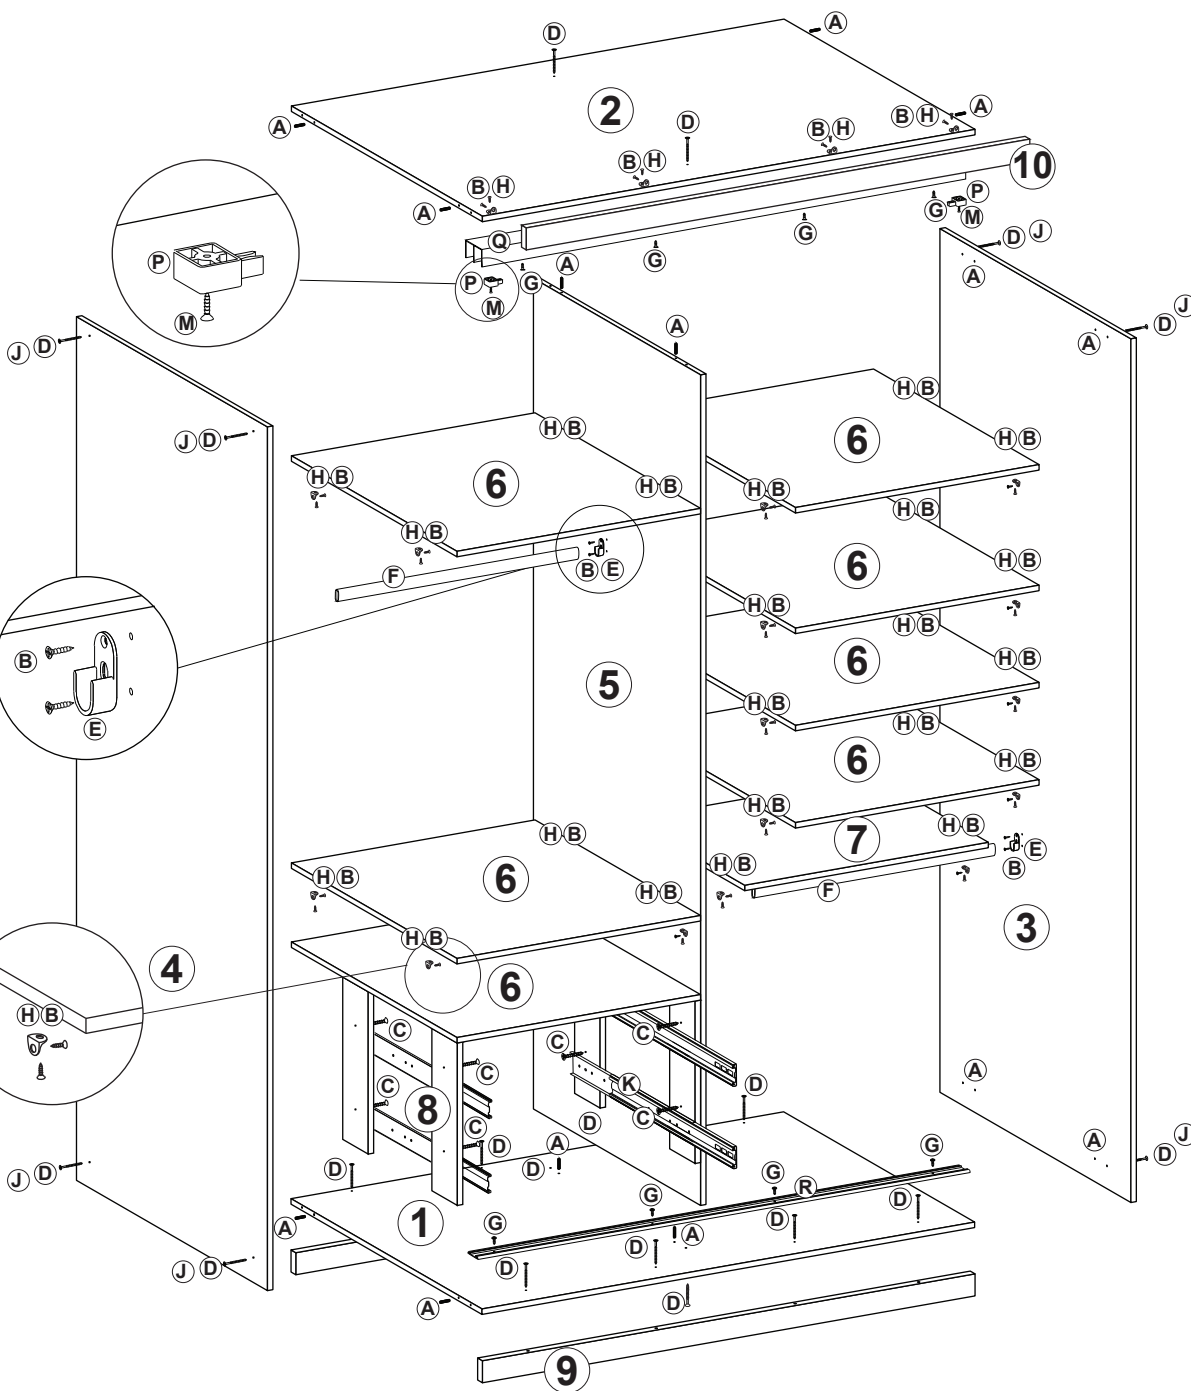

*ATENÇÃO. As embalagens de portas são individuais, contendo um fundo de armário e uma porta por embalagem. Em caso de ocorrências identifique se a porta é COM ou SEM espelho.

Ref.	Descrição	Dimensões (mm)	Quant.
1	BASE	1361 X 600 X 15	01
2	CHAPÉU	1361 X 600 X 15	01
3	LATERAL DIREITA	2350 X 600 X 15	01
4	LATERAL ESQUERDA	2350 X 600 X 15	01
5	DIVISÓRIAS	2260 X 525 X 15	01
6	PRATELEIRAS	673 X 520 X 15	07
7	TAMPO DO CALCEIRO	673 X 360 X 15	01
8	ESPAÇADOR DO GAVETEIRO	400 X 80 X 15	04
9	RODAPÉ	1361 X 50 X 15	02
10	RODOTETO	1391 X 60 X 15	01
11	FUNDO	2290 X 339 X 3	04
12	FRENTE DA GAVETA	635 X 170 X 15	02
13	LATERAIS DA GAVETA	450 X 150 X 15	04
14	CONTRAFUNDO GAVETA	587 X 150 X 15	04
15	FUNDO GAVETA	617 X 450 X 3	02
16	PORTAS	2230 X 630 X 15	02
17	GABARITO P/ PRATELEIRA	70 X 200	01
18	GABARITO P/ PRATELEIRA	70 X 255	01
19	GABARITO P/ PRATELEIRA	70 X 310	01

A	Cavilha 6 x 30	12	
B	Parafuso 3,5 x 16mm	100	
C	Parafuso 4,0 x 25mm	16	
D	Parafuso 4,0 x 40mm	40	
E	Suporte Cabideiro	04	
F	Tubo Cabideiro 667mm	02	
G	Parafuso Flangeado 3,5 x 16mm	28	
H	Cantoneira 2 Furos	32	
I	Prego 10 x 10	50	
J	Tapa Furo	16	
K	Corrediça Telescópica 350 mm	02 PARES	
L	Parafuso 4,0 x 35mm	28	
M	Parafuso 3,0 x 20mm	12	
N	Kit Porta De Correr	04	
O	Guia Superior	04	
P	Freio / Batente	04	
Q	Trilho Superior	01	
R	Trilho Inferior	01	
S	Jução de Fundo	10	
T	Perfil H	02	

MONTAGEM GAVETAS

*ATENÇÃO. Todas as prateleiras são fixadas com cantoneiras, EXETO a prateleira que vai em cima das gavetas com apoio do espaçador de gavetas.

*ATENÇÃO. As cantoneiras devem ser fixadas nos quatro cantos de cada prateleira a 64mm. E com apoio do GABARITO pode ser feita a fixação no roupeiro na altura correta.