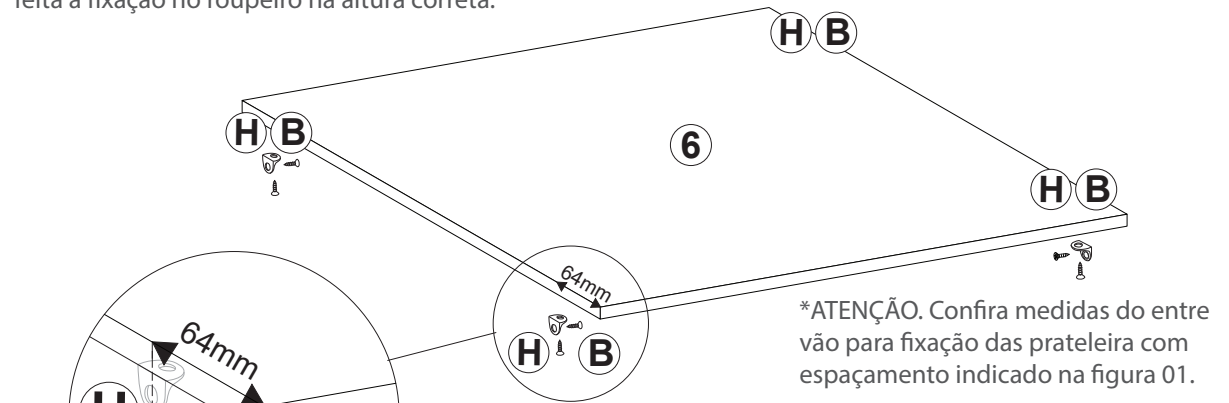

MONTAGEM GAVETAS

*ATENÇÃO. Todas as prateleiras são fixadas com cantoneiras, EXETO a prateleira que vai em cima das gavetas com apoio do espaçador de gavetas.

*ATENÇÃO. As cantoneiras devem ser fixadas nos quatro cantos de cada prateleira a 64mm. E com apoio do GABARITO pode ser feita a fixação no roupeiro na altura correta.

Fig.17 Gabarito P/ prateleira 70x200 mm
Fig.18 Gabarito P/ prateleira 70x255 mm
Fig.19 Gabarito P/ prateleira 70x310 mm

Fig.1 Medidas(mm) do entrevão das prateleiras

Vista Ortogonal

*ATENÇÃO 13mm é a espessura da correia