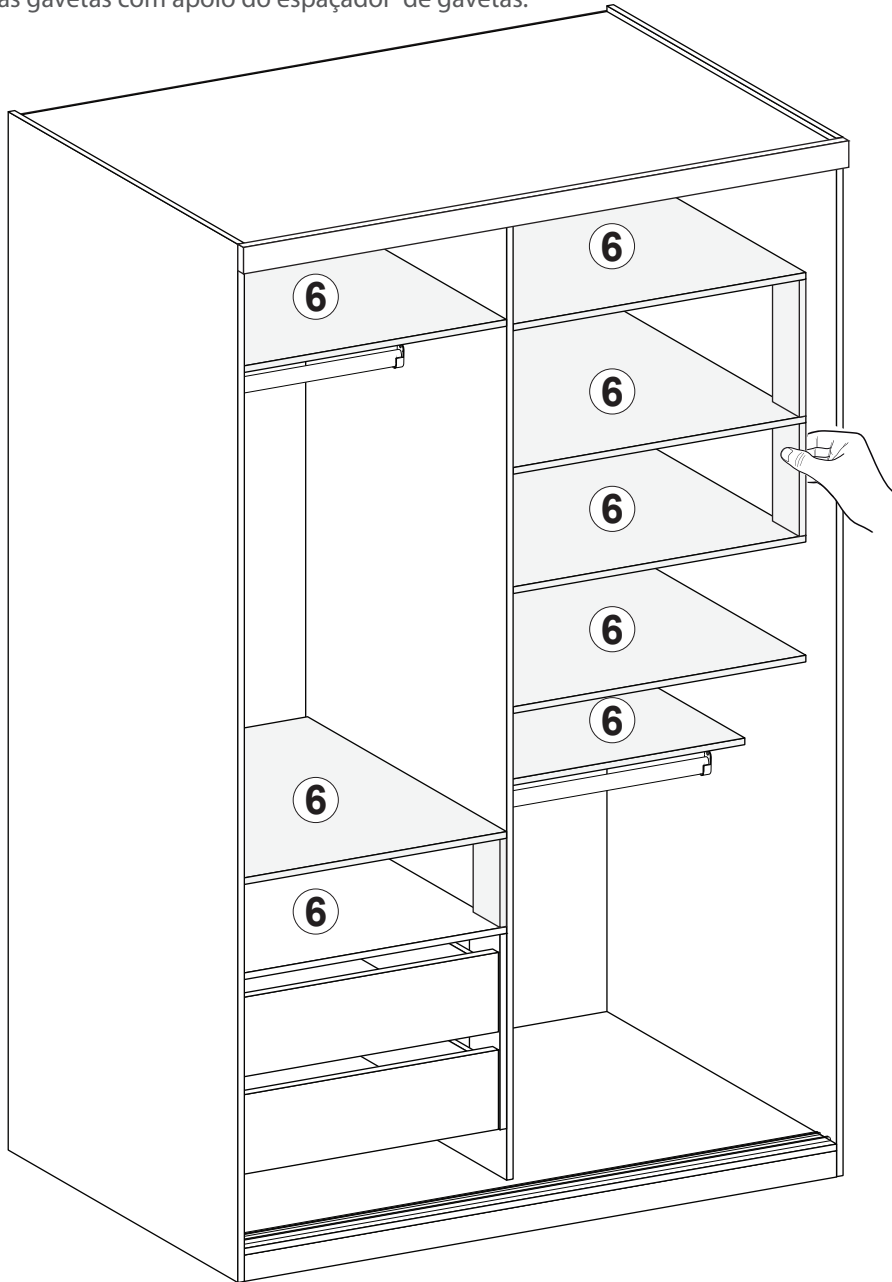

*ATENÇÃO. As embalagens de portas são individuais, contendo um fundo de armário e uma porta por embalagem. Em caso de ocorrências identifique se a porta é COM ou SEM espelho.

Ref.	Descrição	Dimensões (mm)	Quant.
1	BASE	1361 X 600 X 15	01
2	CHAPÉU	1361 X 600 X 15	01
3	LATERAL DIREITA	2350 X 600 X 15	01
4	LATERAL ESQUERDA	2350 X 600 X 15	01
5	DIVISÓRIAS	2260 X 525 X 15	01
6	PRATELEIRAS	673 X 520 X 15	07
7	TAMPO DO CALCEIRO	673 X 360 X 15	01
8	ESPAÇADOR DO GAVETEIRO	400 X 80 X 15	04
9	RODAPÉ	1361 X 50 X 15	02
10	RODOTETO	1391 X 60 X 15	01
11	FUNDO	2290 X 339 X 3	04
12	FRENTE DA GAVETA	635 X 170 X 15	02
13	LATERAIS DA GAVETA	450 X 150 X 15	04
14	CONTRAFUNDO GAVETA	587 X 150 X 15	04
15	FUNDO GAVETA	617 X 450 X 3	02
16	PORTAS	2230 X 630 X 15	02
17	GABARITO P/ PRATELEIRA	70 X 200	01
18	GABARITO P/ PRATELEIRA	70 X 255	01
19	GABARITO P/ PRATELEIRA	70 X 310	01

A	Cavilha 6 x 30	12	
B	Parafuso 3,5 x 16mm	100	
C	Parafuso 4,0 x 25mm	16	
D	Parafuso 4,0 x 40mm	40	
E	Suporte Cabideiro	04	
F	Tubo Cabideiro 667mm	02	
G	Parafuso Flangeado 3,5 x 16mm	28	
H	Cantoneira 2 Furos	32	
I	Prego 10 x 10	50	
J	Tapa Furo	16	
K	Corrediça Telescópica 350 mm	02 PARES	
L	Parafuso 4,0 x 35mm	28	
M	Parafuso 3,0 x 20mm	12	
N	Kit Porta De Correr	04	
O	Guia Superior	04	
P	Freio / Batente	04	
Q	Trilho Superior	01	
R	Trilho Inferior	01	
S	Jução de Fundo	10	
T	Perfil H	02	

MONTAGEM GAVETAS

*ATENÇÃO. Todas as prateleiras são fixadas com cantoneiras, EXETO a prateleira que vai em cima das gavetas com apoio do espaçador de gavetas.

*ATENÇÃO. As cantoneiras devem ser fixadas nos quatro cantos de cada prateleira a 64mm. E com apoio do GABARITO pode ser feita a fixação no roupeiro na altura correta.

Fig.17 Gabarito P/ prateleira 70x200 mm
Fig.18 Gabarito P/ prateleira 70x255 mm
Fig.19 Gabarito P/ prateleira 70x310 mm

Fig.1 Medidas(mm) do entrevão das prateleiras

Vista Ortogonal

*ATENÇÃO 13mm é a espessura da correia