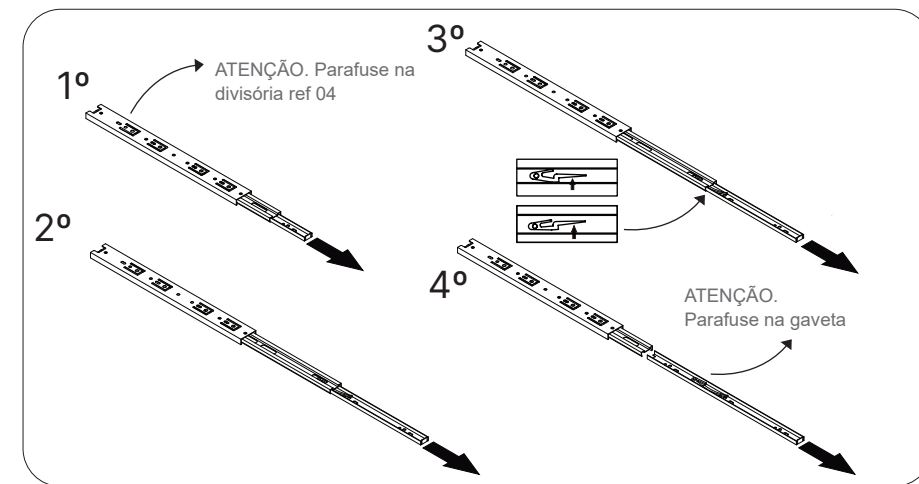

*ATENÇÃO. As embalagens de portas são individuais, contendo um fundo de armário e uma porta por embalagem. Em caso de ocorrências identifique se a porta é COM ou SEM espelho.

Ref.	Descrição	Dimensões (mm)	Quant.
1	BASE	1361 X 600 X 15	01
2	CHAPÉU	1361 X 600 X 15	01
3	LATERAL DIREITA	2350 X 600 X 15	01
4	LATERAL ESQUERDA	2350 X 600 X 15	01
5	DIVISÓRIAS	2260 X 525 X 15	01
6	PRATELEIRAS	673 X 520 X 15	07
7	TAMPO DO CALCEIRO	673 X 360 X 15	01
8	ESPAÇADOR DO GAVETEIRO	400 X 80 X 15	04
9	RODAPÉ	1361 X 50 X 15	02
10	RODOTETO	1391 X 60 X 15	01
11	FUNDO	2290 X 339 X 3	04
12	FRENTE DA GAVETA	635 X 170 X 15	02
13	LATERAIS DA GAVETA	450 X 150 X 15	04
14	CONTRAFUNDO GAVETA	587 X 150 X 15	04
15	FUNDO GAVETA	617 X 450 X 3	02
16	PORTAS	2230 X 630 X 15	02
17	GABARITO P/ PRATELEIRA	70 X 200	01
18	GABARITO P/ PRATELEIRA	70 X 255	01
19	GABARITO P/ PRATELEIRA	70 X 310	01

A	Cavilha 6 x 30	12	
B	Parafuso 3,5 x 16mm	100	
C	Parafuso 4,0 x 25mm	16	
D	Parafuso 4,0 x 40mm	40	
E	Suporte Cabideiro	04	
F	Tubo Cabideiro 667mm	02	
G	Parafuso Flangeado 3,5 x 16mm	28	
H	Cantoneira 2 Furos	32	
I	Prego 10 x 10	50	
J	Tapa Furo	16	
K	Corrediça Telescópica 350 mm	02 PARES	
L	Parafuso 4,0 x 35mm	28	
M	Parafuso 3,0 x 20mm	12	
N	Kit Porta De Correr	04	
O	Guia Superior	04	
P	Freio / Batente	04	
Q	Trilho Superior	01	
R	Trilho Inferior	01	
S	Jução de Fundo	10	
T	Perfil H	02	

MONTAGEM GAVETAS

*ATENÇÃO. Todas as prateleiras são fixadas com cantoneiras, EXETO a prateleira que vai em cima das gavetas com apoio do espaçador de gavetas.

*ATENÇÃO. As cantoneiras devem ser fixadas nos quatro cantos de cada prateleira a 64mm. E com apoio do GABARITO pode ser feita a fixação no roupeiro na altura correta.

Fig.17 Gabarito P/ prateleira 70x200 mm
Fig.18 Gabarito P/ prateleira 70x255 mm
Fig.19 Gabarito P/ prateleira 70x310 mm

Fig.1 Medidas(mm) do entrevão das prateleiras

Vista Ortogonal

*ATENÇÃO 13mm é a espessura da correia