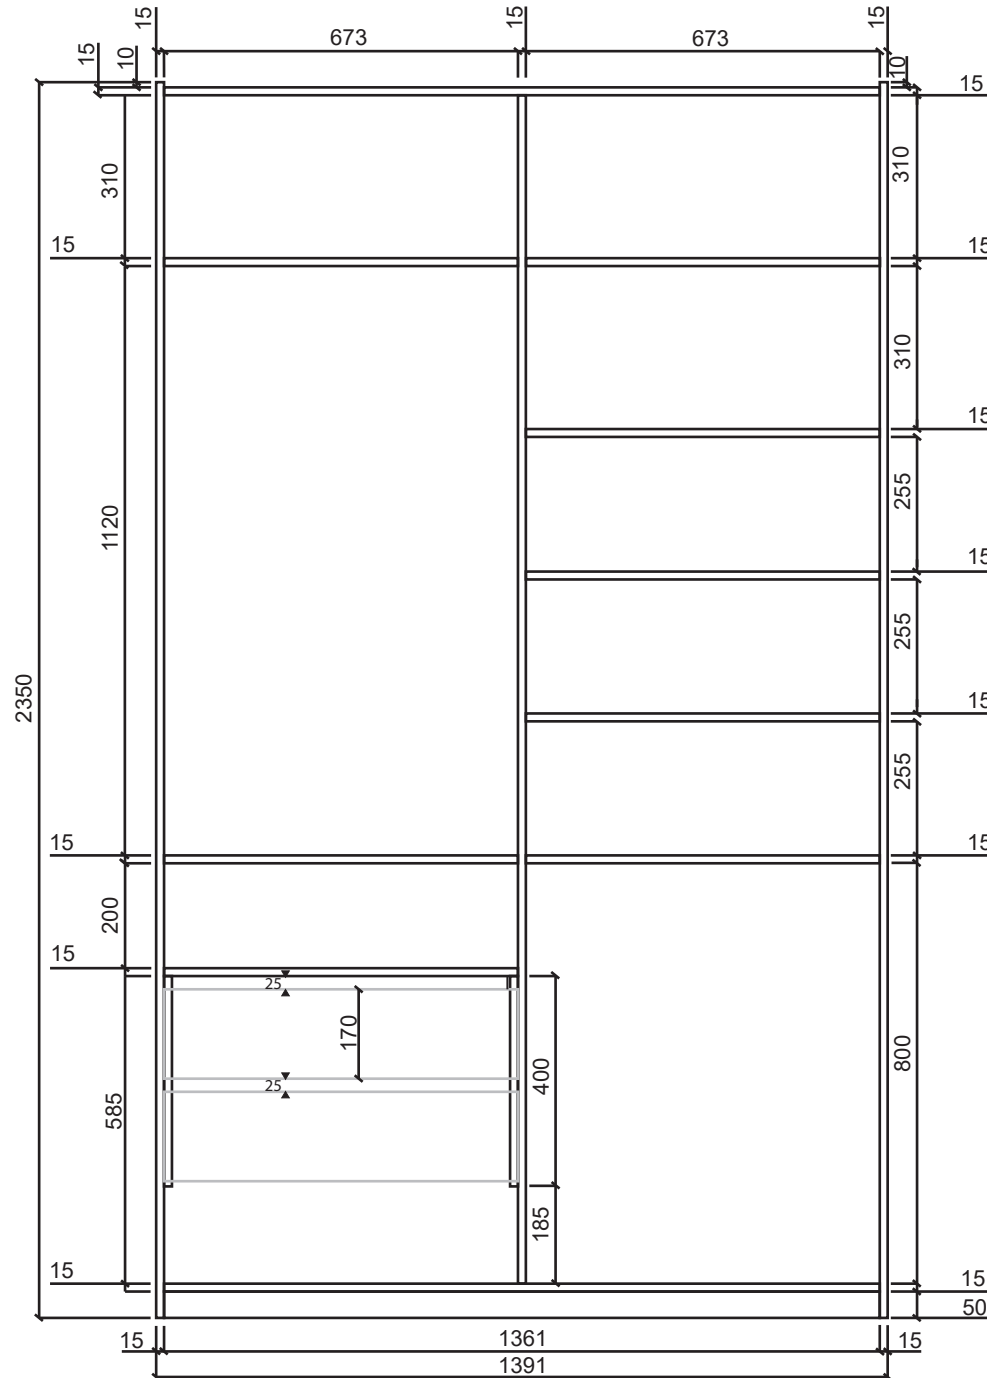

*ATENÇÃO. As embalagens de portas são individuais, contendo um fundo de armário e uma porta por embalagem. Em caso de ocorrências identifique se a porta é COM ou SEM espelho.

Ref.	Descrição	Dimensões (mm)	Quant.
1	BASE	1361 X 600 X 15	01
2	CHAPÉU	1361 X 600 X 15	01
3	LATERAL DIREITA	2350 X 600 X 15	01
4	LATERAL ESQUERDA	2350 X 600 X 15	01
5	DIVISÓRIAS	2260 X 525 X 15	01
6	PRATELEIRAS	673 X 520 X 15	07
7	TAMPO DO CALCEIRO	673 X 360 X 15	01
8	ESPAÇADOR DO GAVETEIRO	400 X 80 X 15	04
9	RODAPÉ	1361 X 50 X 15	02
10	RODOTETO	1391 X 60 X 15	01
11	FUNDO	2290 X 339 X 3	04
12	FRENTE DA GAVETA	635 X 170 X 15	02
13	LATERAIS DA GAVETA	450 X 150 X 15	04
14	CONTRAFUNDO GAVETA	587 X 150 X 15	04
15	FUNDO GAVETA	617 X 450 X 3	02
16	PORTAS	2230 X 630 X 15	02
17	GABARITO P/ PRATELEIRA	70 X 200	01
18	GABARITO P/ PRATELEIRA	70 X 255	01
19	GABARITO P/ PRATELEIRA	70 X 310	01

MONTAGEM GAVETAS

*ATENÇÃO. Todas as prateleiras são fixadas com cantoneiras, EXETO a prateleira que vai em cima das gavetas com apoio do espaçador de gavetas.

*ATENÇÃO. As cantoneiras devem ser fixadas nos quatro cantos de cada prateleira a 64mm. E com apoio do GABARITO pode ser feita a fixação no roupeiro na altura correta.

Fig.17 Gabarito P/ prateleira 70x200 mm
Fig.18 Gabarito P/ prateleira 70x255 mm
Fig.19 Gabarito P/ prateleira 70x310 mm

Fig.1 Medidas(mm) do entrevão das prateleiras

Vista Ortogonal

*ATENÇÃO 13mm é a espessura da correia