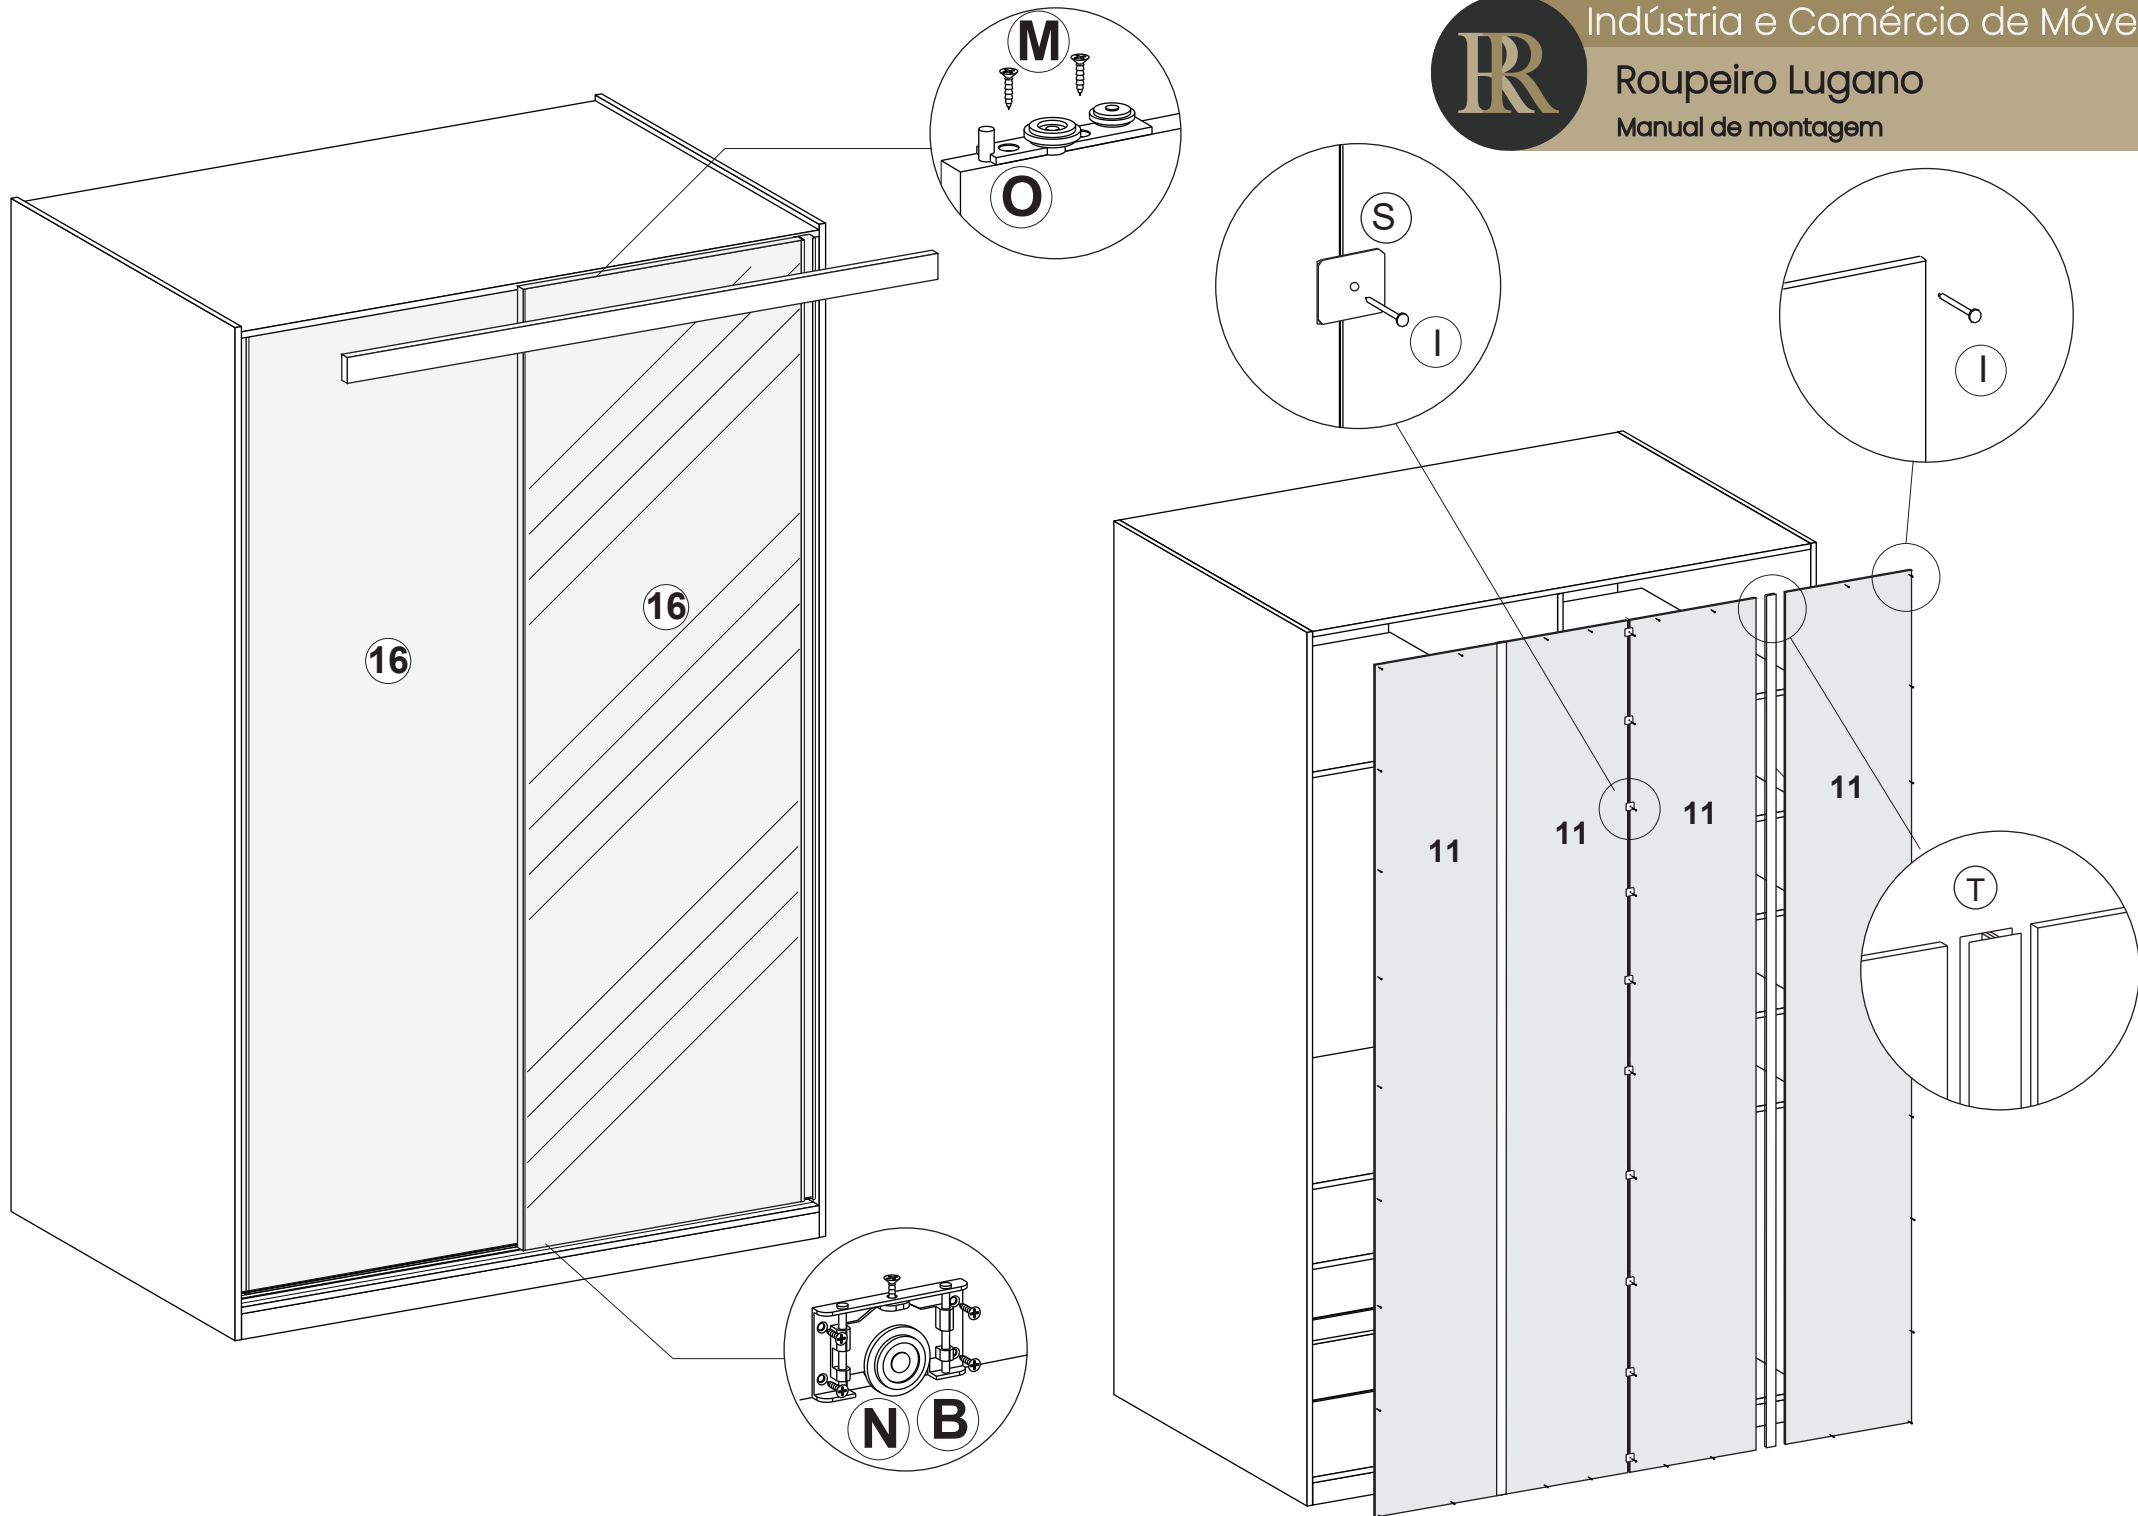

*ATENÇÃO. As embalagens de portas são individuais, contendo um fundo de armário e uma porta por embalagem. Em caso de ocorrências identifique se a porta é COM ou SEM espelho.

Ref.	Descrição	Dimensões (mm)	Quant.
1	BASE	1361 X 600 X 15	01
2	CHAPÉU	1361 X 600 X 15	01
3	LATERAL DIREITA	2350 X 600 X 15	01
4	LATERAL ESQUERDA	2350 X 600 X 15	01
5	DIVISÓRIAS	2260 X 525 X 15	01
6	PRATELEIRAS	673 X 520 X 15	07
7	TAMPO DO CALCEIRO	673 X 360 X 15	01
8	ESPAÇADOR DO GAVETEIRO	400 X 80 X 15	04
9	RODAPÉ	1361 X 50 X 15	02
10	RODOTETO	1391 X 60 X 15	01
11	FUNDO	2290 X 339 X 3	04
12	FRENTE DA GAVETA	635 X 170 X 15	02
13	LATERAIS DA GAVETA	450 X 150 X 15	04
14	CONTRAFUNDO GAVETA	587 X 150 X 15	04
15	FUNDO GAVETA	617 X 450 X 3	02
16	PORTAS	2230 X 630 X 15	02
17	GABARITO P/ PRATELEIRA	70 X 200	01
18	GABARITO P/ PRATELEIRA	70 X 255	01
19	GABARITO P/ PRATELEIRA	70 X 310	01

MONTAGEM GAVETAS

*ATENÇÃO. Todas as prateleiras são fixadas com cantoneiras, EXETO a prateleira que vai em cima das gavetas com apoio do espaçador de gavetas.

*ATENÇÃO. As cantoneiras devem ser fixadas nos quatro cantos de cada prateleira a 64mm. E com apoio do GABARITO pode ser feita a fixação no roupeiro na altura correta.

Fig.17 Gabarito P/ prateleira 70x200 mm
Fig.18 Gabarito P/ prateleira 70x255 mm
Fig.19 Gabarito P/ prateleira 70x310 mm

Fig.1 Medidas(mm) do entrevão das prateleiras

Vista Ortogonal

*ATENÇÃO 13mm é a espessura da correia