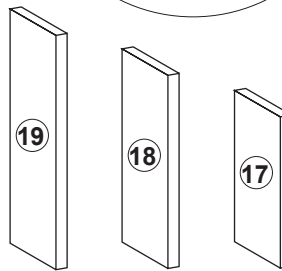

*ATENÇÃO. As embalagens de portas são individuais, contendo um fundo de armário e uma porta por embalagem. Em caso de ocorrências identifique se a porta é COM ou SEM espelho.

Ref.	Descrição	Dimensões (mm)	Quant.
1	BASE	1361 X 600 X 15	01
2	CHAPÉU	1361 X 600 X 15	01
3	LATERAL DIREITA	2350 X 600 X 15	01
4	LATERAL ESQUERDA	2350 X 600 X 15	01
5	DIVISÓRIAS	2260 X 525 X 15	01
6	PRATELEIRAS	673 X 520 X 15	07
7	TAMPO DO CALCEIRO	673 X 360 X 15	01
8	ESPAÇADOR DO GAVETEIRO	400 X 80 X 15	04
9	RODAPÉ	1361 X 50 X 15	02
10	RODOTETO	1391 X 60 X 15	01
11	FUNDO	2290 X 339 X 3	04
12	FRENTE DA GAVETA	635 X 170 X 15	02
13	LATERAIS DA GAVETA	450 X 150 X 15	04
14	CONTRAFUNDO GAVETA	587 X 150 X 15	04
15	FUNDO GAVETA	617 X 450 X 3	02
16	PORTAS	2230 X 630 X 15	02
17	GABARITO P/ PRATELEIRA	70 X 200	01
18	GABARITO P/ PRATELEIRA	70 X 255	01
19	GABARITO P/ PRATELEIRA	70 X 310	01

MONTAGEM GAVETAS

*ATENÇÃO. Todas as prateleiras são fixadas com cantoneiras, EXETO a prateleira que vai em cima das gavetas com apoio do espaçador de gavetas.

*ATENÇÃO. As cantoneiras devem ser fixadas nos quatro cantos de cada prateleira a 64mm. E com apoio do GABARITO pode ser feita a fixação no roupeiro na altura correta.

Fig.17 Gabarito P/ prateleira 70x200 mm
Fig.18 Gabarito P/ prateleira 70x255 mm
Fig.19 Gabarito P/ prateleira 70x310 mm

Fig.1 Medidas(mm) do entrevão das prateleiras

Vista Ortogonal

*ATENÇÃO 13mm é a espessura da correia