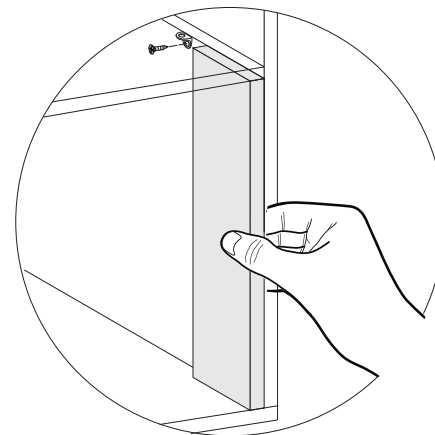

MONTAGEM GAVETAS

*ATENÇÃO. Todas as prateleiras são fixadas com cantoneiras, EXETO a prateleira que vai em cima das gavetas com apoio do espaçador de gavetas.

*ATENÇÃO. As cantoneiras devem ser fixadas nos quatro cantos de cada prateleira a 64mm. E com apoio do GABARITO pode ser feita a fixação no roupeiro na altura correta.

Fig.17 Gabarito P/ prateleira 70x200 mm
Fig.18 Gabarito P/ prateleira 70x255 mm
Fig.19 Gabarito P/ prateleira 70x310 mm

Fig.1 Medidas(mm) do entrevão das prateleiras

Vista Ortogonal

*ATENÇÃO 13mm é a espessura da correia