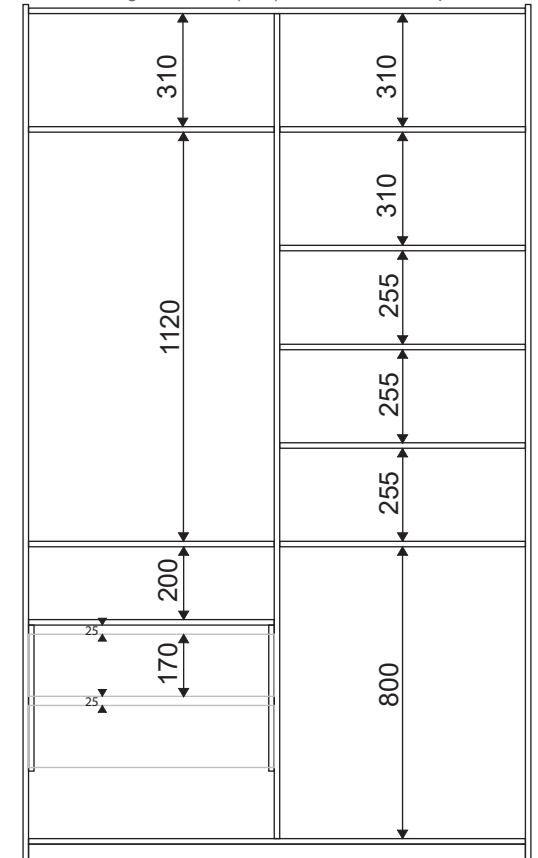

*ATENÇÃO. As embalagens de portas são individuais, contendo um fundo de armário e uma porta por embalagem. Em caso de ocorrências identifique se a porta é COM ou SEM espelho.

Ref.	Descrição	Dimensões (mm)	Quant.
1	BASE	1361 X 600 X 15	01
2	CHAPÉU	1361 X 600 X 15	01
3	LATERAL DIREITA	2350 X 600 X 15	01
4	LATERAL ESQUERDA	2350 X 600 X 15	01
5	DIVISÓRIAS	2260 X 525 X 15	01
6	PRATELEIRAS	673 X 520 X 15	07
7	TAMPO DO CALCEIRO	673 X 360 X 15	01
8	ESPAÇADOR DO GAVETEIRO	400 X 80 X 15	04
9	RODAPÉ	1361 X 50 X 15	02
10	RODOTETO	1391 X 60 X 15	01
11	FUNDO	2290 X 339 X 3	04
12	FRENTE DA GAVETA	635 X 170 X 15	02
13	LATERAIS DA GAVETA	450 X 150 X 15	04
14	CONTRAFUNDO GAVETA	587 X 150 X 15	04
15	FUNDO GAVETA	617 X 450 X 3	02
16	PORTAS	2230 X 630 X 15	02
17	GABARITO P/ PRATELEIRA	70 X 200	01
18	GABARITO P/ PRATELEIRA	70 X 255	01
19	GABARITO P/ PRATELEIRA	70 X 310	01

MONTAGEM GAVETAS

*ATENÇÃO. Todas as prateleiras são fixadas com cantoneiras, EXETO a prateleira que vai em cima das gavetas com apoio do espaçador de gavetas.

*ATENÇÃO. As cantoneiras devem ser fixadas nos quatro cantos de cada prateleira a 64mm. E com apoio do GABARITO pode ser feita a fixação no roupeiro na altura correta.

Fig.17 Gabarito P/ prateleira 70x200 mm
Fig.18 Gabarito P/ prateleira 70x255 mm
Fig.19 Gabarito P/ prateleira 70x310 mm

Fig.1 Medidas(mm) do entrevão das prateleiras

Vista Ortogonal

*ATENÇÃO 13mm é a espessura da correia