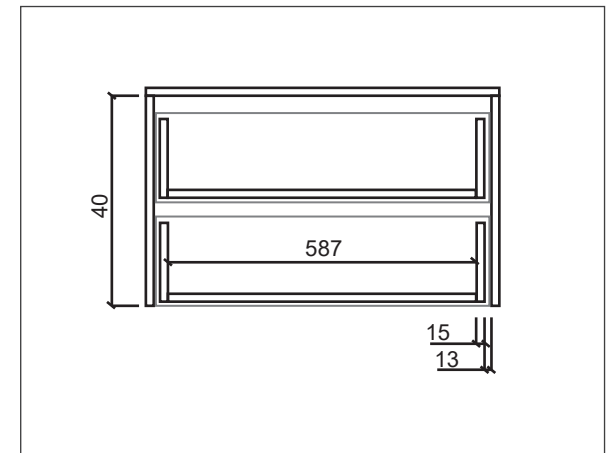

*ATENÇÃO. As embalagens de portas são individuais, contendo um fundo de armário e uma porta por embalagem. Em caso de ocorrências identifique se a porta é COM ou SEM espelho.

Ref.	Descrição	Dimensões (mm)	Quant.
1	BASE	1361 X 600 X 15	01
2	CHAPÉU	1361 X 600 X 15	01
3	LATERAL DIREITA	2350 X 600 X 15	01
4	LATERAL ESQUERDA	2350 X 600 X 15	01
5	DIVISÓRIAS	2260 X 525 X 15	01
6	PRATELEIRAS	673 X 520 X 15	07
7	TAMPO DO CALCEIRO	673 X 360 X 15	01
8	ESPAÇADOR DO GAVETEIRO	400 X 80 X 15	04
9	RODAPÉ	1361 X 50 X 15	02
10	RODOTETO	1391 X 60 X 15	01
11	FUNDO	2290 X 339 X 3	04
12	FRENTE DA GAVETA	635 X 170 X 15	02
13	LATERAIS DA GAVETA	450 X 150 X 15	04
14	CONTRAFUNDO GAVETA	587 X 150 X 15	04
15	FUNDO GAVETA	617 X 450 X 3	02
16	PORTAS	2230 X 630 X 15	02
17	GABARITO P/ PRATELEIRA	70 X 200	01
18	GABARITO P/ PRATELEIRA	70 X 255	01
19	GABARITO P/ PRATELEIRA	70 X 310	01

MONTAGEM GAVETAS

*ATENÇÃO. Todas as prateleiras são fixadas com cantoneiras, EXETO a prateleira que vai em cima das gavetas com apoio do espaçador de gavetas.

*ATENÇÃO. As cantoneiras devem ser fixadas nos quatro cantos de cada prateleira a 64mm. E com apoio do GABARITO pode ser feita a fixação no roupeiro na altura correta.

Fig.17 Gabarito P/ prateleira 70x200 mm
Fig.18 Gabarito P/ prateleira 70x255 mm
Fig.19 Gabarito P/ prateleira 70x310 mm

Fig.1 Medidas(mm) do entrevão das prateleiras

Vista Ortogonal

*ATENÇÃO 13mm é a espessura da correia