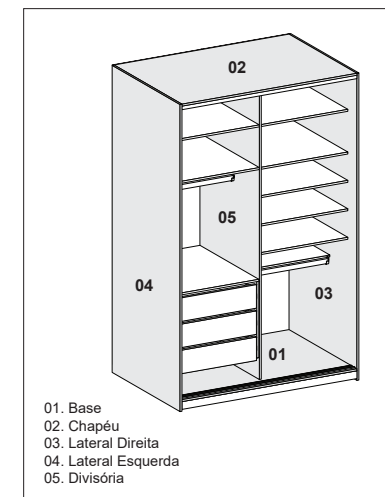

*ATENÇÃO. As embalagens de portas são individuais, contendo um fundo de armário e uma porta por embalagem. Em caso de ocorrências identifique se a porta é COM ou SEM espelho.

Ref.	Descrição	Dimensões (mm)	Quant.
1	BASE	1361 X 600 X 15	01
2	CHAPÉU	1361 X 600 X 15	01
3	LATERAL DIREITA	2350 X 600 X 15	01
4	LATERAL ESQUERDA	2350 X 600 X 15	01
5	DIVISÓRIAS	2260 X 525 X 15	01
6	PRATELEIRAS	673 X 520 X 15	07
7	TAMPO DO CALCEIRO	673 X 360 X 15	01
8	ESPAÇADOR DO GAVETEIRO	400 X 80 X 15	04
9	RODAPÉ	1361 X 50 X 15	02
10	RODOTETO	1391 X 60 X 15	01
11	FUNDO	2290 X 339 X 3	04
12	FRENTE DA GAVETA	635 X 170 X 15	02
13	LATERAIS DA GAVETA	450 X 150 X 15	04
14	CONTRAFUNDO GAVETA	587 X 150 X 15	04
15	FUNDO GAVETA	617 X 450 X 3	02
16	PORTAS	2230 X 630 X 15	02
17	GABARITO P/ PRATELEIRA	70 X 200	01
18	GABARITO P/ PRATELEIRA	70 X 255	01
19	GABARITO P/ PRATELEIRA	70 X 310	01

MONTAGEM GAVETAS

Indicação de estrutura, furo a 64mm vaza.

Indicação de prateleira.

1. Base_Furação Interna_1361X600X15mm

2. Chapéu_Furação Interna_1361X600X15mm

3. Lateral Direita_Furação Interna_2350X600X15mm

4. Lateral Esquerda_Furação Interna_2350X600X15mm

5. Divisória_Furação Face voltada p/ Lateral Direita_2260X525X15mm

Divisória_Furação Face voltada p/ Lateral Esquerda_2260X525X15mm

Agora que você já comprou o seu móvel, ele merece ser montado do jeito certo.