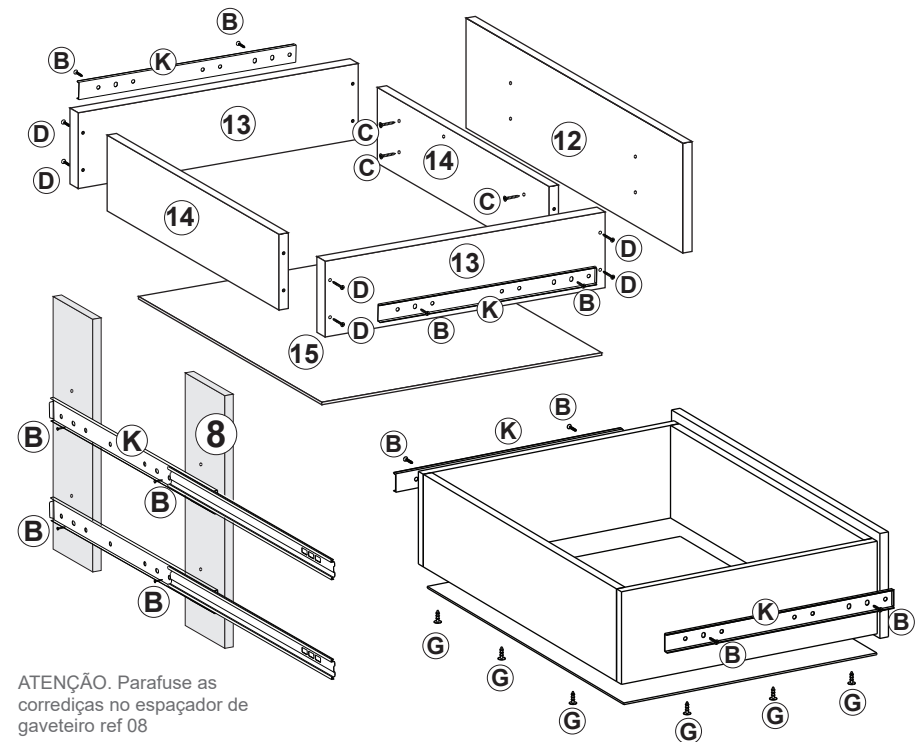

*ATENÇÃO. As embalagens de portas são individuais, contendo um fundo de armário e uma porta por embalagem. Em caso de ocorrências identifique se a porta é COM ou SEM espelho.

Ref.	Descrição	Dimensões (mm)	Quant.
1	BASE	1361 X 600 X 15	01
2	CHAPÉU	1361 X 600 X 15	01
3	LATERAL DIREITA	2350 X 600 X 15	01
4	LATERAL ESQUERDA	2350 X 600 X 15	01
5	DIVISÓRIAS	2260 X 525 X 15	01
6	PRATELEIRAS	673 X 520 X 15	07
7	TAMPO DO CALCEIRO	673 X 360 X 15	01
8	ESPAÇADOR DO GAVETEIRO	400 X 80 X 15	04
9	RODAPÉ	1361 X 50 X 15	02
10	RODOTETO	1391 X 60 X 15	01
11	FUNDO	2290 X 339 X 3	04
12	FRENTE DA GAVETA	635 X 170 X 15	02
13	LATERAIS DA GAVETA	450 X 150 X 15	04
14	CONTRAFUNDO GAVETA	587 X 150 X 15	04
15	FUNDO GAVETA	617 X 450 X 3	02
16	PORTAS	2230 X 630 X 15	02
17	GABARITO P/ PRATELEIRA	70 X 200	01
18	GABARITO P/ PRATELEIRA	70 X 255	01
19	GABARITO P/ PRATELEIRA	70 X 310	01

MONTAGEM GAVETAS

Indicação de estrutura, furo a 64mm vaza.

Indicação de prateleira.

1. Base_Furação Interna_1361X600X15mm

2. Chapéu_Furação Interna_1361X600X15mm

3. Lateral Direita_Furação Interna_2350X600X15mm

4. Lateral Esquerda_Furação Interna_2350X600X15mm

5. Divisória_Furação Face voltada p/ Lateral Direita_2260X525X15mm

Divisória_Furação Face voltada p/ Lateral Esquerda_2260X525X15mm

Agora que você já comprou o seu móvel, ele merece ser montado do jeito certo.