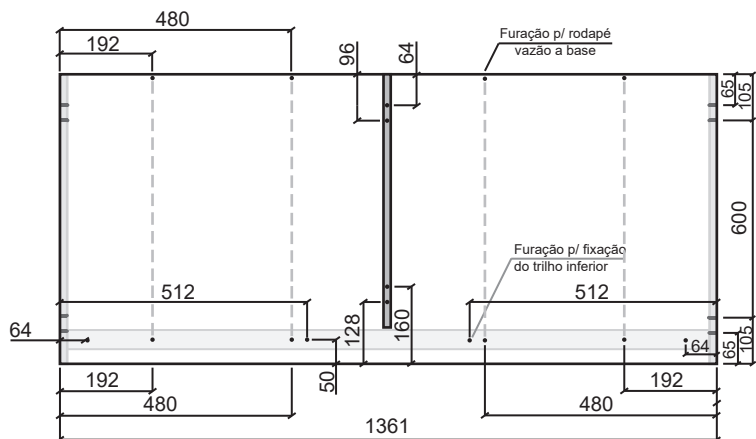

*ATENÇÃO. As embalagens de portas são individuais, contendo um fundo de armário e uma porta por embalagem. Em caso de ocorrências identifique se a porta é COM ou SEM espelho.

Ref.	Descrição	Dimensões (mm)	Quant.
1	BASE	1361 X 600 X 15	01
2	CHAPÉU	1361 X 600 X 15	01
3	LATERAL DIREITA	2350 X 600 X 15	01
4	LATERAL ESQUERDA	2350 X 600 X 15	01
5	DIVISÓRIAS	2260 X 525 X 15	01
6	PRATELEIRAS	673 X 520 X 15	07
7	TAMPO DO CALCEIRO	673 X 360 X 15	01
8	ESPAÇADOR DO GAVETEIRO	400 X 80 X 15	04
9	RODAPÉ	1361 X 50 X 15	02
10	RODOTETO	1391 X 60 X 15	01
11	FUNDO	2290 X 339 X 3	04
12	FRENTE DA GAVETA	635 X 170 X 15	02
13	LATERAIS DA GAVETA	450 X 150 X 15	04
14	CONTRAFUNDO GAVETA	587 X 150 X 15	04
15	FUNDO GAVETA	617 X 450 X 3	02
16	PORTAS	2230 X 630 X 15	02
17	GABARITO P/ PRATELEIRA	70 X 200	01
18	GABARITO P/ PRATELEIRA	70 X 255	01
19	GABARITO P/ PRATELEIRA	70 X 310	01

MONTAGEM GAVETAS

Indicação de estrutura, furo a 64mm vaza.

Indicação de prateleira.

1. Base_Furação Interna_1361X600X15mm

2. Chapéu_Furação Interna_1361X600X15mm

3. Lateral Direita_Furação Interna_2350X600X15mm

4. Lateral Esquerda_Furação Interna_2350X600X15mm

5. Divisória_Furação Face voltada p/ Lateral Direita_2260X525X15mm

Divisória_Furação Face voltada p/ Lateral Esquerda_2260X525X15mm

Agora que você já comprou o seu móvel, ele merece ser montado do jeito certo.