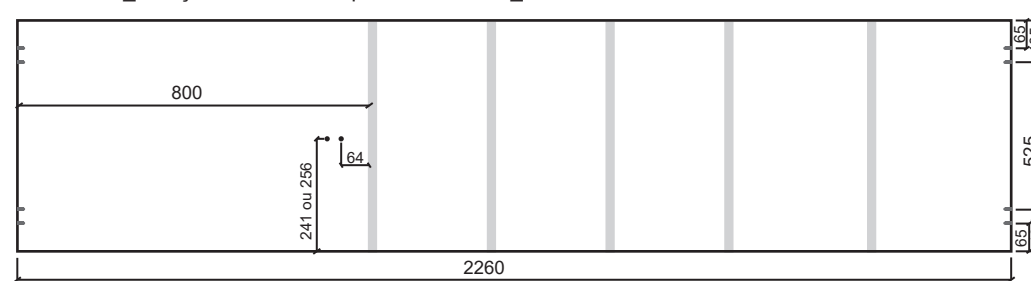

*ATENÇÃO. As embalagens de portas são individuais, contendo um fundo de armário e uma porta por embalagem. Em caso de ocorrências identifique se a porta é COM ou SEM espelho.

Ref.	Descrição	Dimensões (mm)	Quant.
1	BASE	1361 X 600 X 15	01
2	CHAPÉU	1361 X 600 X 15	01
3	LATERAL DIREITA	2350 X 600 X 15	01
4	LATERAL ESQUERDA	2350 X 600 X 15	01
5	DIVISÓRIAS	2260 X 525 X 15	01
6	PRATELEIRAS	673 X 520 X 15	07
7	TAMPO DO CALCEIRO	673 X 360 X 15	01
8	ESPAÇADOR DO GAVETEIRO	400 X 80 X 15	04
9	RODAPÉ	1361 X 50 X 15	02
10	RODOTETO	1391 X 60 X 15	01
11	FUNDO	2290 X 339 X 3	04
12	FRENTE DA GAVETA	635 X 170 X 15	02
13	LATERAIS DA GAVETA	450 X 150 X 15	04
14	CONTRAFUNDO GAVETA	587 X 150 X 15	04
15	FUNDO GAVETA	617 X 450 X 3	02
16	PORTAS	2230 X 630 X 15	02
17	GABARITO P/ PRATELEIRA	70 X 200	01
18	GABARITO P/ PRATELEIRA	70 X 255	01
19	GABARITO P/ PRATELEIRA	70 X 310	01

MONTAGEM GAVETAS

Indicação de estrutura, furo a 64mm vaza.

Indicação de prateleira.

1. Base_Furação Interna_1361X600X15mm

2. Chapéu_Furação Interna_1361X600X15mm

3. Lateral Direita_Furação Interna_2350X600X15mm

4. Lateral Esquerda_Furação Interna_2350X600X15mm

5. Divisória_Furação Face voltada p/ Lateral Direita_2260X525X15mm

Divisória_Furação Face voltada p/ Lateral Esquerda_2260X525X15mm

Agora que você já comprou o seu móvel, ele merece ser montado do jeito certo.