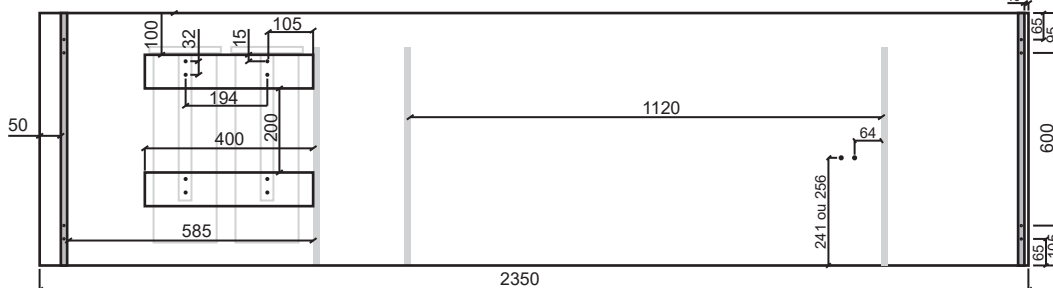

*ATENÇÃO. As embalagens de portas são individuais, contendo um fundo de armário e uma porta por embalagem. Em caso de ocorrências identifique se a porta é COM ou SEM espelho.

Ref.	Descrição	Dimensões (mm)	Quant.
1	BASE	1361 X 600 X 15	01
2	CHAPÉU	1361 X 600 X 15	01
3	LATERAL DIREITA	2350 X 600 X 15	01
4	LATERAL ESQUERDA	2350 X 600 X 15	01
5	DIVISÓRIAS	2260 X 525 X 15	01
6	PRATELEIRAS	673 X 520 X 15	07
7	TAMPO DO CALCEIRO	673 X 360 X 15	01
8	ESPAÇADOR DO GAVETEIRO	400 X 80 X 15	04
9	RODAPÉ	1361 X 50 X 15	02
10	RODOTETO	1391 X 60 X 15	01
11	FUNDO	2290 X 339 X 3	04
12	FRENTE DA GAVETA	635 X 170 X 15	02
13	LATERAIS DA GAVETA	450 X 150 X 15	04
14	CONTRAFUNDO GAVETA	587 X 150 X 15	04
15	FUNDO GAVETA	617 X 450 X 3	02
16	PORTAS	2230 X 630 X 15	02
17	GABARITO P/ PRATELEIRA	70 X 200	01
18	GABARITO P/ PRATELEIRA	70 X 255	01
19	GABARITO P/ PRATELEIRA	70 X 310	01

MONTAGEM GAVETAS

Indicação de estrutura, furo a 64mm vaza.

Indicação de prateleira.

1. Base_Furação Interna_1361X600X15mm

2. Chapéu_Furação Interna_1361X600X15mm

3. Lateral Direita_Furação Interna_2350X600X15mm

4. Lateral Esquerda_Furação Interna_2350X600X15mm

5. Divisória_Furação Face voltada p/ Lateral Direita_2260X525X15mm

Divisória_Furação Face voltada p/ Lateral Esquerda_2260X525X15mm

Agora que você já comprou o seu móvel, ele merece ser montado do jeito certo.