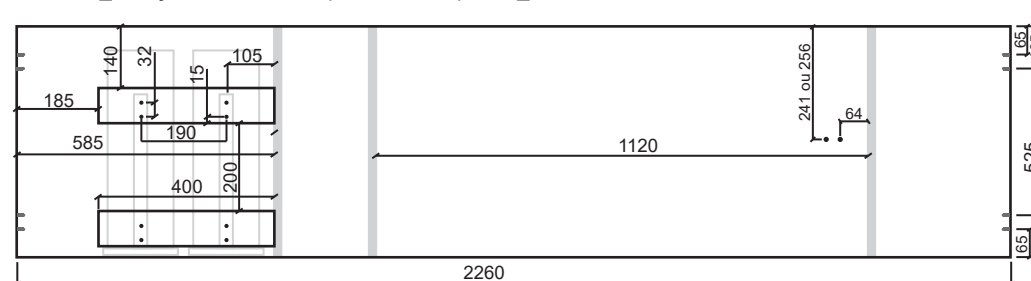

*ATENÇÃO. As embalagens de portas são individuais, contendo um fundo de armário e uma porta por embalagem. Em caso de ocorrências identifique se a porta é COM ou SEM espelho.

Ref.	Descrição	Dimensões (mm)	Quant.
1	BASE	1361 X 600 X 15	01
2	CHAPÉU	1361 X 600 X 15	01
3	LATERAL DIREITA	2350 X 600 X 15	01
4	LATERAL ESQUERDA	2350 X 600 X 15	01
5	DIVISÓRIAS	2260 X 525 X 15	01
6	PRATELEIRAS	673 X 520 X 15	07
7	TAMPO DO CALCEIRO	673 X 360 X 15	01
8	ESPAÇADOR DO GAVETEIRO	400 X 80 X 15	04
9	RODAPÉ	1361 X 50 X 15	02
10	RODOTETO	1391 X 60 X 15	01
11	FUNDO	2290 X 339 X 3	04
12	FRENTE DA GAVETA	635 X 170 X 15	02
13	LATERAIS DA GAVETA	450 X 150 X 15	04
14	CONTRAFUNDO GAVETA	587 X 150 X 15	04
15	FUNDO GAVETA	617 X 450 X 3	02
16	PORTAS	2230 X 630 X 15	02
17	GABARITO P/ PRATELEIRA	70 X 200	01
18	GABARITO P/ PRATELEIRA	70 X 255	01
19	GABARITO P/ PRATELEIRA	70 X 310	01

MONTAGEM GAVETAS

Indicação de estrutura, furo a 64mm vaza.

Indicação de prateleira.

1. Base_Furação Interna_1361X600X15mm

2. Chapéu_Furação Interna_1361X600X15mm

3. Lateral Direita_Furação Interna_2350X600X15mm

4. Lateral Esquerda_Furação Interna_2350X600X15mm

5. Divisória_Furação Face voltada p/ Lateral Direita_2260X525X15mm

Divisória_Furação Face voltada p/ Lateral Esquerda_2260X525X15mm

Agora que você já comprou o seu móvel, ele merece ser montado do jeito certo.