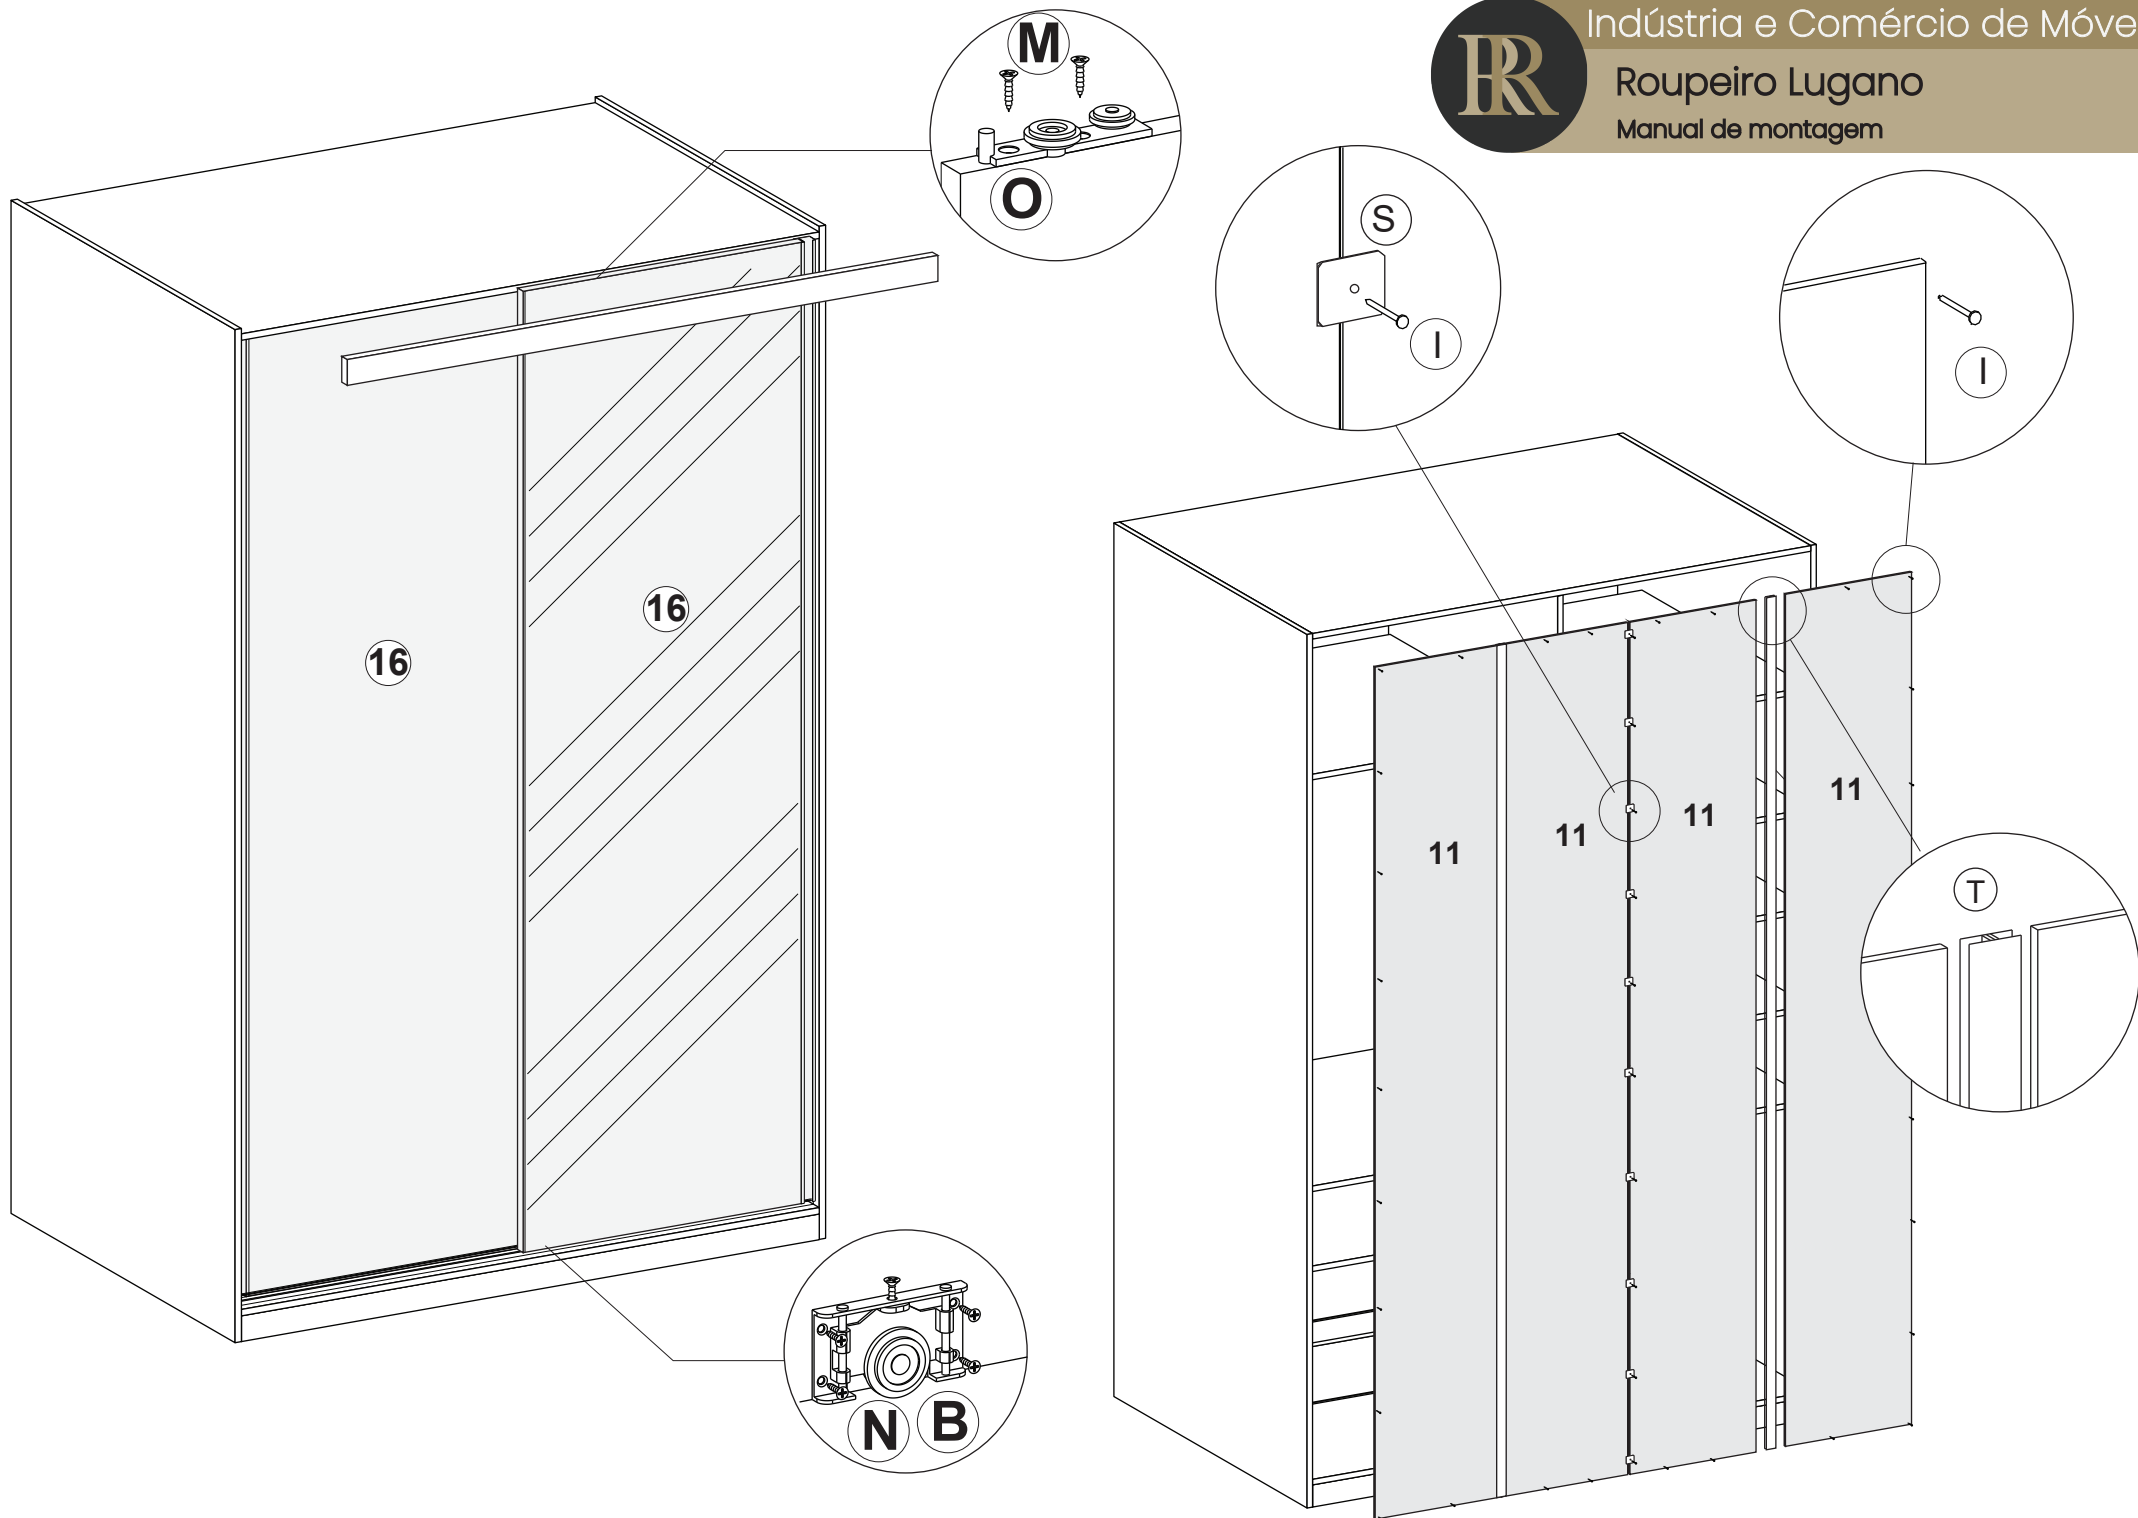

*ATENÇÃO. As embalagens de portas são individuais, contendo um fundo de armário e uma porta por embalagem. Em caso de ocorrências identifique se a porta é COM ou SEM espelho.

Ref.	Descrição	Dimensões (mm)	Quant.
1	BASE	1361 X 600 X 15	01
2	CHAPÉU	1361 X 600 X 15	01
3	LATERAL DIREITA	2350 X 600 X 15	01
4	LATERAL ESQUERDA	2350 X 600 X 15	01
5	DIVISÓRIAS	2260 X 525 X 15	01
6	PRATELEIRAS	673 X 520 X 15	07
7	TAMPO DO CALCEIRO	673 X 360 X 15	01
8	ESPAÇADOR DO GAVETEIRO	400 X 80 X 15	04
9	RODAPÉ	1361 X 50 X 15	02
10	RODOTETO	1391 X 60 X 15	01
11	FUNDO	2290 X 339 X 3	04
12	FRENTE DA GAVETA	635 X 170 X 15	02
13	LATERAIS DA GAVETA	450 X 150 X 15	04
14	CONTRAFUNDO GAVETA	587 X 150 X 15	04
15	FUNDO GAVETA	617 X 450 X 3	02
16	PORTAS	2230 X 630 X 15	02
17	GABARITO P/ PRATELEIRA	70 X 200	01
18	GABARITO P/ PRATELEIRA	70 X 255	01
19	GABARITO P/ PRATELEIRA	70 X 310	01

MONTAGEM GAVETAS

Indicação de estrutura, furo a 64mm vaza.

Indicação de prateleira.

1. Base_Furação Interna_1361X600X15mm

2. Chapéu_Furação Interna_1361X600X15mm

3. Lateral Direita_Furação Interna_2350X600X15mm

4. Lateral Esquerda_Furação Interna_2350X600X15mm

5. Divisória_Furação Face voltada p/ Lateral Direita_2260X525X15mm

Divisória_Furação Face voltada p/ Lateral Esquerda_2260X525X15mm

Agora que você já comprou o seu móvel, ele merece ser montado do jeito certo.