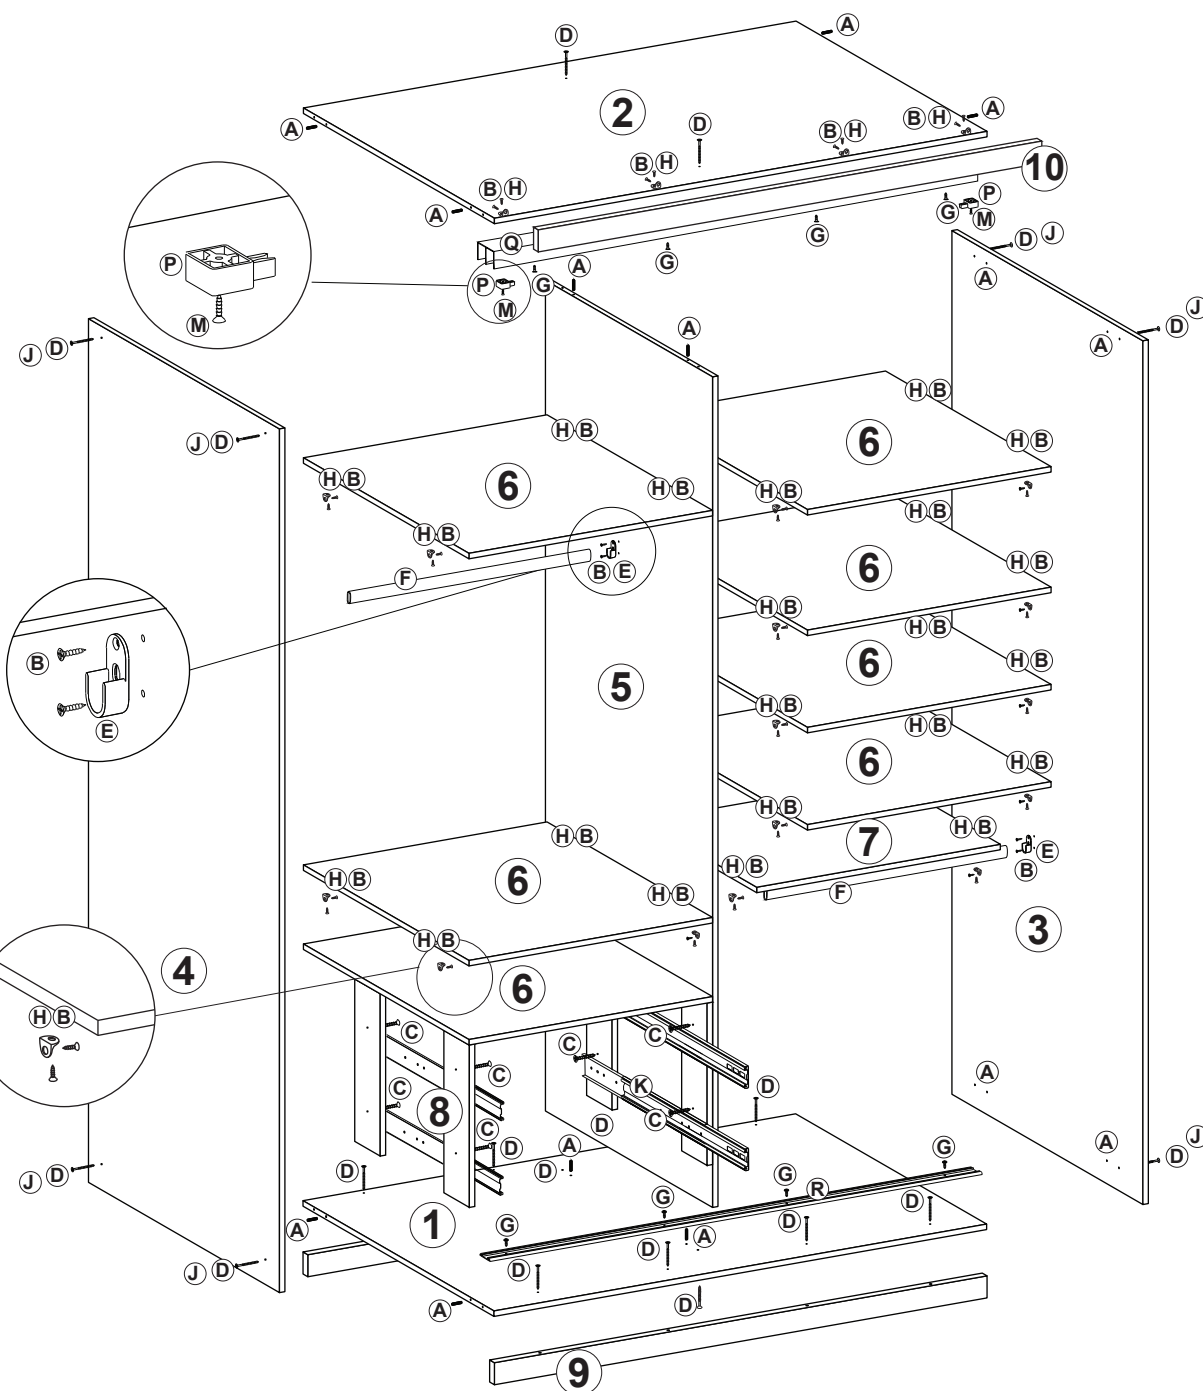

*ATENÇÃO. As embalagens de portas são individuais, contendo um fundo de armário e uma porta por embalagem. Em caso de ocorrências identifique se a porta é COM ou SEM espelho.

Ref.	Descrição	Dimensões (mm)	Quant.
1	BASE	1361 X 600 X 15	01
2	CHAPÉU	1361 X 600 X 15	01
3	LATERAL DIREITA	2350 X 600 X 15	01
4	LATERAL ESQUERDA	2350 X 600 X 15	01
5	DIVISÓRIAS	2260 X 525 X 15	01
6	PRATELEIRAS	673 X 520 X 15	07
7	TAMPO DO CALCEIRO	673 X 360 X 15	01
8	ESPAÇADOR DO GAVETEIRO	400 X 80 X 15	04
9	RODAPÉ	1361 X 50 X 15	02
10	RODOTETO	1391 X 60 X 15	01
11	FUNDO	2290 X 339 X 3	04
12	FRENTE DA GAVETA	635 X 170 X 15	02
13	LATERAIS DA GAVETA	450 X 150 X 15	04
14	CONTRAFUNDO GAVETA	587 X 150 X 15	04
15	FUNDO GAVETA	617 X 450 X 3	02
16	PORTAS	2230 X 630 X 15	02
17	GABARITO P/ PRATELEIRA	70 X 200	01
18	GABARITO P/ PRATELEIRA	70 X 255	01
19	GABARITO P/ PRATELEIRA	70 X 310	01

A	Cavilha 6 x 30	12	
B	Parafuso 3,5 x 16mm	100	
C	Parafuso 4,0 x 25mm	16	
D	Parafuso 4,0 x 40mm	40	
E	Suporte Cabideiro	04	
F	Tubo Cabideiro 667mm	02	
G	Parafuso Flangeado 3,5 x 16mm	28	
H	Cantoneira 2 Furos	32	
I	Prego 10 x 10	50	
J	Tapa Furo	16	
K	Corrediça Telescópica 350 mm	02 PARES	
L	Parafuso 4,0 x 35mm	28	
M	Parafuso 3,0 x 20mm	12	
N	Kit Porta De Correr	04	
O	Guia Superior	04	
P	Freio / Batente	04	
Q	Trilho Superior	01	
R	Trilho Inferior	01	
S	Jução de Fundo	10	
T	Perfil H	02	

MONTAGEM GAVETAS

Indicação de estrutura, furo a 64mm vaza.

Indicação de prateleira.

1. Base_Furação Interna_1361X600X15mm

2. Chapéu_Furação Interna_1361X600X15mm

3. Lateral Direita_Furação Interna_2350X600X15mm

4. Lateral Esquerda_Furação Interna_2350X600X15mm

5. Divisória_Furação Face voltada p/ Lateral Direita_2260X525X15mm

Divisória_Furação Face voltada p/ Lateral Esquerda_2260X525X15mm

Agora que você já comprou o seu móvel, ele merece ser montado do jeito certo.