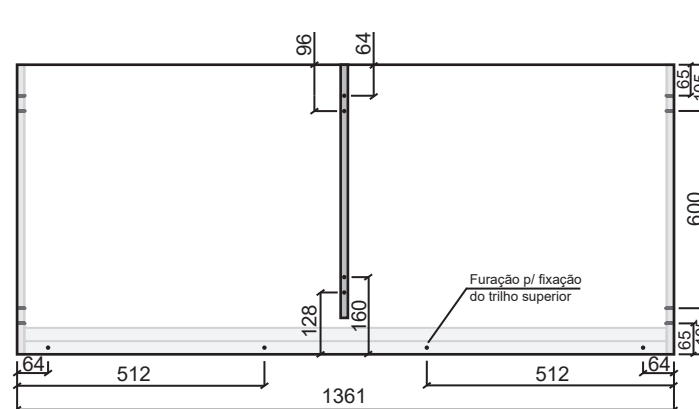

*ATENÇÃO. As embalagens de portas são individuais, contendo um fundo de armário e uma porta por embalagem. Em caso de ocorrências identifique se a porta é COM ou SEM espelho.

Ref.	Descrição	Dimensões (mm)	Quant.
1	BASE	1361 X 600 X 15	01
2	CHAPÉU	1361 X 600 X 15	01
3	LATERAL DIREITA	2350 X 600 X 15	01
4	LATERAL ESQUERDA	2350 X 600 X 15	01
5	DIVISÓRIAS	2260 X 525 X 15	01
6	PRATELEIRAS	673 X 520 X 15	07
7	TAMPO DO CALCEIRO	673 X 360 X 15	01
8	ESPAÇADOR DO GAVETEIRO	400 X 80 X 15	04
9	RODAPÉ	1361 X 50 X 15	02
10	RODOTETO	1391 X 60 X 15	01
11	FUNDO	2290 X 339 X 3	04
12	FRENTE DA GAVETA	635 X 170 X 15	02
13	LATERAIS DA GAVETA	450 X 150 X 15	04
14	CONTRAFUNDO GAVETA	587 X 150 X 15	04
15	FUNDO GAVETA	617 X 450 X 3	02
16	PORTAS	2230 X 630 X 15	02
17	GABARITO P/ PRATELEIRA	70 X 200	01
18	GABARITO P/ PRATELEIRA	70 X 255	01
19	GABARITO P/ PRATELEIRA	70 X 310	01

MONTAGEM GAVETAS

Indicação de estrutura, furo a 64mm vaza.

Indicação de prateleira.

1. Base_Furação Interna_1361X600X15mm

2. Chapéu_Furação Interna_1361X600X15mm

3. Lateral Direita_Furação Interna_2350X600X15mm

4. Lateral Esquerda_Furação Interna_2350X600X15mm

5. Divisória_Furação Face voltada p/ Lateral Direita_2260X525X15mm

Divisória_Furação Face voltada p/ Lateral Esquerda_2260X525X15mm

Agora que você já comprou o seu móvel, ele merece ser montado do jeito certo.