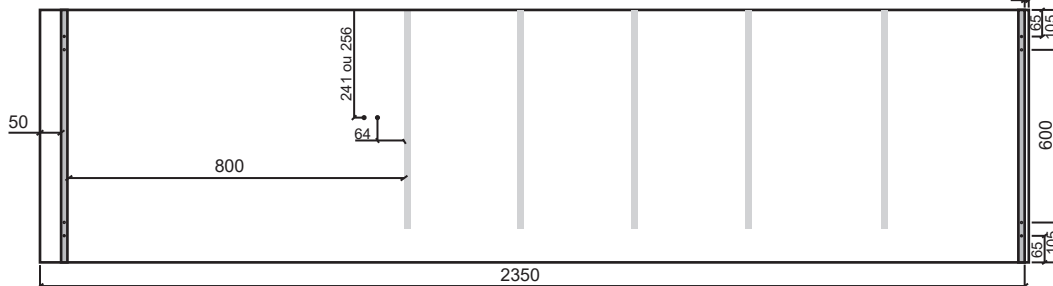

*ATENÇÃO. As embalagens de portas são individuais, contendo um fundo de armário e uma porta por embalagem. Em caso de ocorrências identifique se a porta é COM ou SEM espelho.

Ref.	Descrição	Dimensões (mm)	Quant.
1	BASE	1361 X 600 X 15	01
2	CHAPÉU	1361 X 600 X 15	01
3	LATERAL DIREITA	2350 X 600 X 15	01
4	LATERAL ESQUERDA	2350 X 600 X 15	01
5	DIVISÓRIAS	2260 X 525 X 15	01
6	PRATELEIRAS	673 X 520 X 15	07
7	TAMPO DO CALCEIRO	673 X 360 X 15	01
8	ESPAÇADOR DO GAVETEIRO	400 X 80 X 15	04
9	RODAPÉ	1361 X 50 X 15	02
10	RODOTETO	1391 X 60 X 15	01
11	FUNDO	2290 X 339 X 3	04
12	FRENTE DA GAVETA	635 X 170 X 15	02
13	LATERAIS DA GAVETA	450 X 150 X 15	04
14	CONTRAFUNDO GAVETA	587 X 150 X 15	04
15	FUNDO GAVETA	617 X 450 X 3	02
16	PORTAS	2230 X 630 X 15	02
17	GABARITO P/ PRATELEIRA	70 X 200	01
18	GABARITO P/ PRATELEIRA	70 X 255	01
19	GABARITO P/ PRATELEIRA	70 X 310	01

MONTAGEM GAVETAS

Indicação de estrutura, furo a 64mm vaza.

Indicação de prateleira.

1. Base_Furação Interna_1361X600X15mm

2. Chapéu_Furação Interna_1361X600X15mm

3. Lateral Direita_Furação Interna_2350X600X15mm

4. Lateral Esquerda_Furação Interna_2350X600X15mm

5. Divisória_Furação Face voltada p/ Lateral Direita_2260X525X15mm

Divisória_Furação Face voltada p/ Lateral Esquerda_2260X525X15mm

Agora que você já comprou o seu móvel, ele merece ser montado do jeito certo.