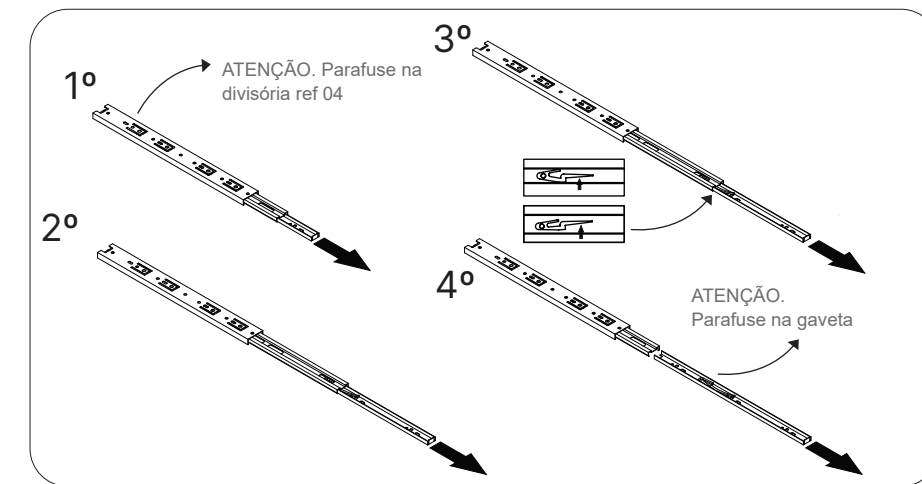

*ATENÇÃO. As embalagens de portas são individuais, contendo um fundo de armário e uma porta por embalagem. Em caso de ocorrências identifique se a porta é COM ou SEM espelho.

Ref.	Descrição	Dimensões (mm)	Quant.
1	BASE	1361 X 600 X 15	01
2	CHAPÉU	1361 X 600 X 15	01
3	LATERAL DIREITA	2350 X 600 X 15	01
4	LATERAL ESQUERDA	2350 X 600 X 15	01
5	DIVISÓRIAS	2260 X 525 X 15	01
6	PRATELEIRAS	673 X 520 X 15	07
7	TAMPO DO CALCEIRO	673 X 360 X 15	01
8	ESPAÇADOR DO GAVETEIRO	400 X 80 X 15	04
9	RODAPÉ	1361 X 50 X 15	02
10	RODOTETO	1391 X 60 X 15	01
11	FUNDO	2290 X 339 X 3	04
12	FRENTE DA GAVETA	635 X 170 X 15	02
13	LATERAIS DA GAVETA	450 X 150 X 15	04
14	CONTRAFUNDO GAVETA	587 X 150 X 15	04
15	FUNDO GAVETA	617 X 450 X 3	02
16	PORTAS	2230 X 630 X 15	02
17	GABARITO P/ PRATELEIRA	70 X 200	01
18	GABARITO P/ PRATELEIRA	70 X 255	01
19	GABARITO P/ PRATELEIRA	70 X 310	01

A	Cavilha 6 x 30	12	
B	Parafuso 3,5 x 16mm	100	
C	Parafuso 4,0 x 25mm	16	
D	Parafuso 4,0 x 40mm	40	
E	Suporte Cabideiro	04	
F	Tubo Cabideiro 667mm	02	
G	Parafuso Flangeado 3,5 x 16mm	28	
H	Cantoneira 2 Furos	32	
I	Prego 10 x 10	50	
J	Tapa Furo	16	
K	Corrediça Telescópica 350 mm	02 PARES	
L	Parafuso 4,0 x 35mm	28	
M	Parafuso 3,0 x 20mm	12	
N	Kit Porta De Correr	04	
O	Guia Superior	04	
P	Freio / Batente	04	
Q	Trilho Superior	01	
R	Trilho Inferior	01	
S	Jução de Fundo	10	
T	Perfil H	02	

MONTAGEM GAVETAS

Indicação de estrutura, furo a 64mm vaza.

Indicação de prateleira.

1. Base_Furação Interna_1361X600X15mm

2. Chapéu_Furação Interna_1361X600X15mm

3. Lateral Direita_Furação Interna_2350X600X15mm

4. Lateral Esquerda_Furação Interna_2350X600X15mm

5. Divisória_Furação Face voltada p/ Lateral Direita_2260X525X15mm

Divisória_Furação Face voltada p/ Lateral Esquerda_2260X525X15mm

Agora que você já comprou o seu móvel, ele merece ser montado do jeito certo.