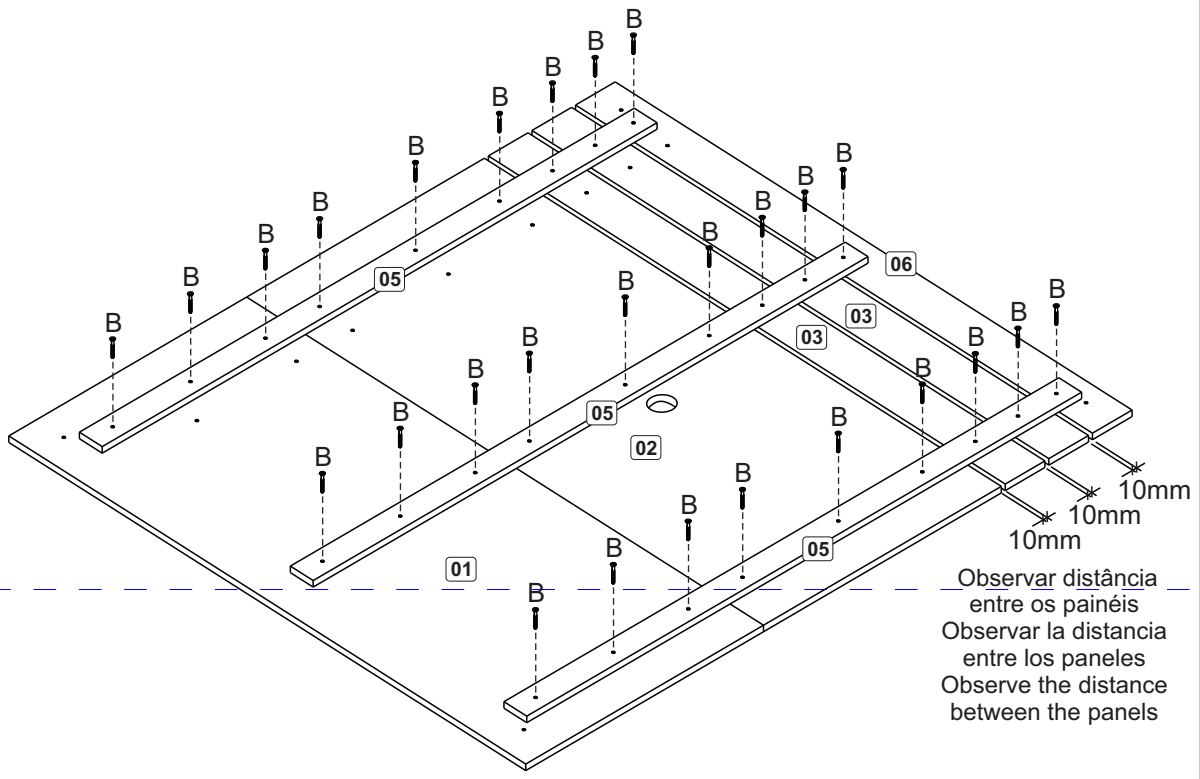

Measuring tape  
Trena  
Cinta de medición

Hammer  
Martelo  
Martillo

Drill machine  
Furadeira  
Taladro

1

Observar distância  
entre os painéis  
Observar la distancia  
entre los paneles  
Observe the distance  
between the panels

Relação de peças/ Relación de las piezas/Parts list

Nº	Descrição/Descripción/Description	Medidas mm Medidas mm Measures mm	Qtde Cant Qty
01	Lateral direita/Lateral derecha/Right side	230x360x15	01
02	Divisão/División/Division	230x360x15	01
03	Base/Base/Base	670x360x15	01
04	Tampo/Tapa/Top	1360x360x15	01
05	Porta/Puerta/Door	670x240x15	02
06	Lateral esquerda/Lateral izquierda/Left side	230x360x15	01
07	Lateral esquerda/Lateral izquierda/Left side	540x360x15	01
08	Lateral/Lateral/Side	151x360x15	01
09	Lateral/Lateral/Side	129x360x15	01
10	Base superior/Base superior/Upper base	1360x360x15	01
11	Base inferior/Base inferior/Lower base	1360x360x15	01
12	Prateleira/Repisa/Shelf	425x360x15	01
13	Costa/Fondo/Back panel	1352x249x3	01
14	Costa/Fondo/Back panel	660x290x3	01
15	Costa/Fondo/Back panel	660x270x3	01