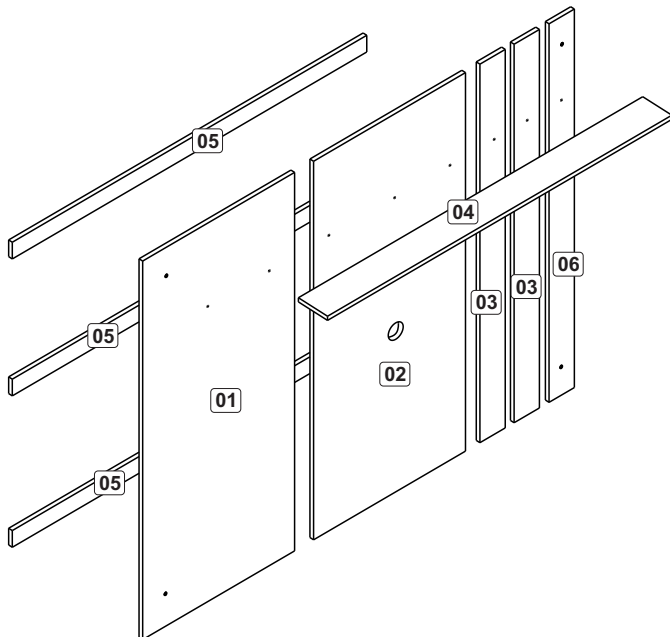

Peças/Piezas/Parts