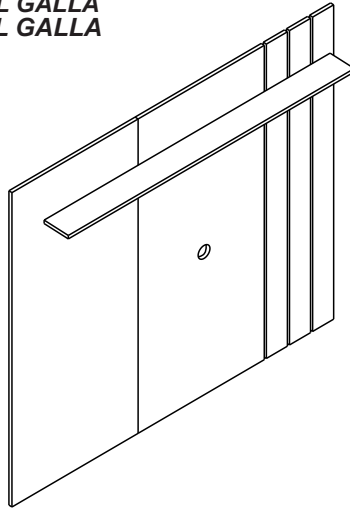

MANUAL DE MONTAGEM  
INSTRUCCIONES DE ARMADO  
ASSEMBLY INSTRUCTIONS

Fellicci Indústria de Móveis Ltda.

Av. Alvi Azul, nº801 - Fones: +55(54)3452-4400 / +55(54)3451-6329

CEP:95707-300 - Bento Gonçalves/RS - Site: [www.fellicci.com.br](http://www.fellicci.com.br) - E-mail: [engenharia@fellicci.com.br](mailto:engenharia@fellicci.com.br)

P660 - PAINEL GALLA  
P660 - PANEL GALLA

Ferragens/Herrajes/Hardware

A		Parafuso chato Tomillo de cabeza plana Flat head screw 4,0x40	08
B		Parafuso chato Tomillo de cabeza plana Flat head screw 4,0x25	27
C		Bucha 8mm Cojinete 8mm Wall plug 8mm	04
D		Passa fio Pasa hilo Wire Pass	01
E		Parafuso chato Tomillo de cabeza plana Flat head screw 5,0x60	04
F		Tapa furo Tapa agujero Hole cover	04

Relação de peças/Relación de las piezas/Parts list

Nº	Descrição/Descripción/Description	Medidas mm Medidas mm Measures mm	Qtde Cant Qty
01	Painel esquerdo/Panel izquierdo/Left panel	1360x600x15	01
02	Painel direito/Panel derecho/Right panel	1360x600x15	01
03	Painel/Panel/Panel	1360x100x15	02
04	Base/Base/Base	1360x120x15	01
05	Travessa/Travessaño/Traverse	1400x60x15	03
06	Painel /Panel/Panel	1360x100x15	01