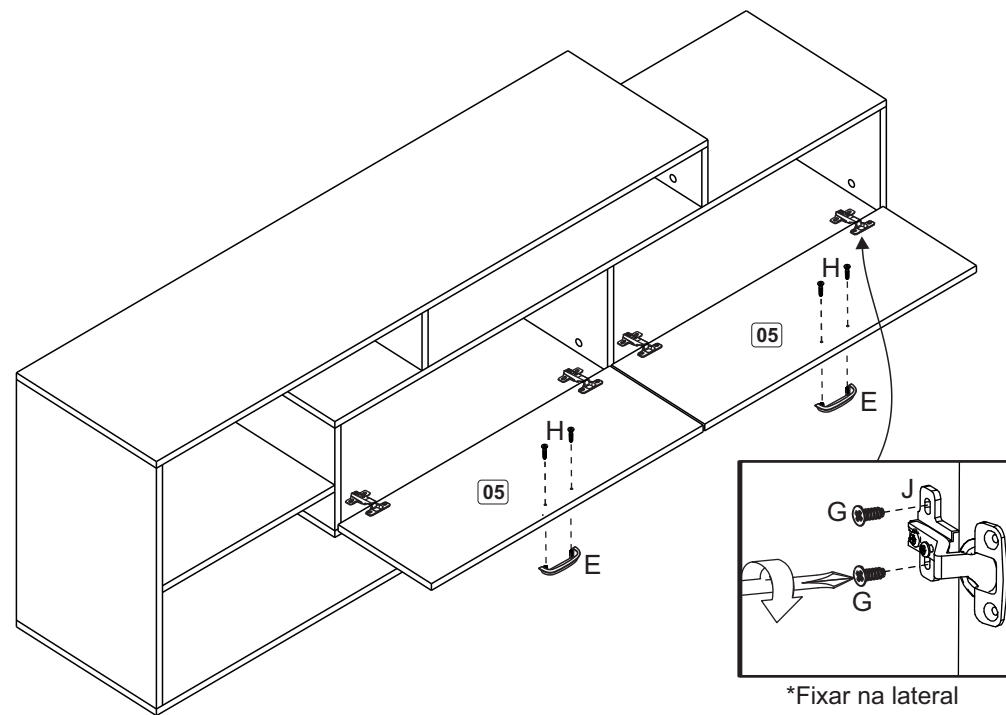

Relação de peças/ Relación de las piezas/Parts list

Nº	Descrição/Descripción/Description	Medidas mm Medidas mm Measures mm	Qtde Cant Qty
01	Lateral direita/Lateral derecha/Right side	230x360x15	01
02	Divisão/División/Division	230x360x15	01
03	Base/Base/Base	670x360x15	01
04	Tampo/Tapa/Top	1360x360x15	01
05	Porta/Puerta/Door	670x240x15	02
06	Lateral esquerda/Lateral izquierda/Left side	230x360x15	01
07	Lateral esquerda/Lateral izquierda/Left side	540x360x15	01
08	Lateral/Lateral/Side	151x360x15	01
09	Lateral/Lateral/Side	129x360x15	01
10	Base superior/Base superior/Upper base	1360x360x15	01
11	Base inferior/Base inferior/Lower base	1360x360x15	01
12	Prateleira/Repisa/Shelf	425x360x15	01
13	Costa/Fondo/Back panel	1352x249x3	01
14	Costa/Fondo/Back panel	660x290x3	01
15	Costa/Fondo/Back panel	660x270x3	01

Hammer  
Martelo  
Martillo

Drill machine  
Furadeira  
Taladro

**1****2****3**

4

6

5

7

8