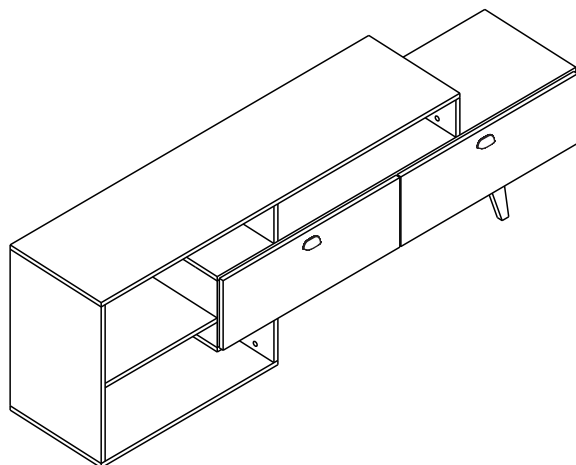

MANUAL DE MONTAGEM
INSTRUCCIONES DE ARMADO
ASSEMBLY INSTRUCTIONS

Fellicci Indústria de Móveis Ltda.

Av. Alvi Azul, nº801 - Fones: +55(54)3452-4400 / +55(54)3451-6329

CEP:95707-300 - Bento Gonçalves/RS - Site: www.fellicci.com.br - E-mail: engenharia@fellicci.com.br

R760 - RACK SUNSET