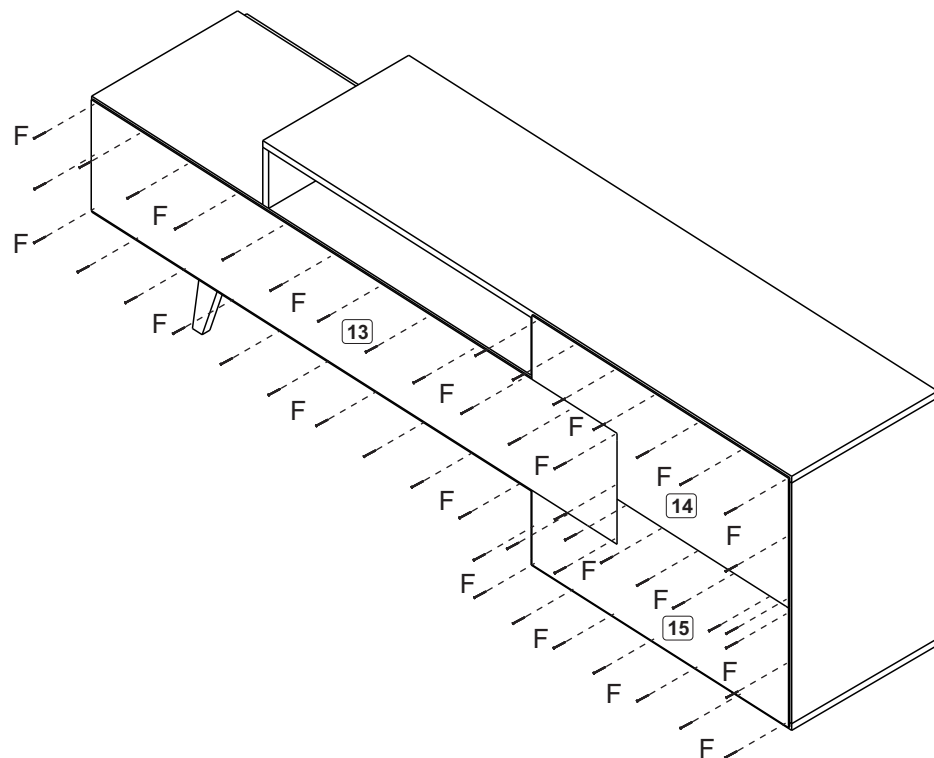

7

8

*Fixar na lateral
*Fijar en el lateral
*Fix on the side

Vertical Adjustment
Regulagem Vertical
Vertical Adjustment

Horizontal Adjustment
Regulagem Horizontal
Horizontal Adjustment

Depth Adjustment
Regulagem Profundidade
Reglaje Profundidade