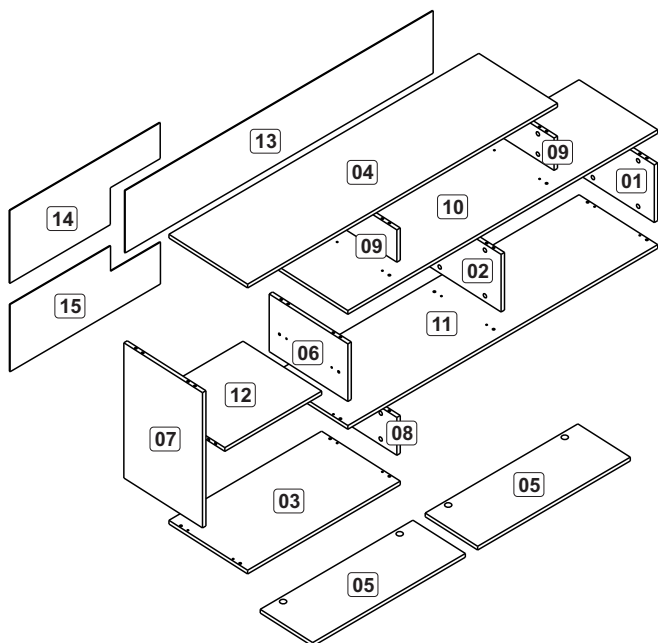

Peças/Piezas/Parts