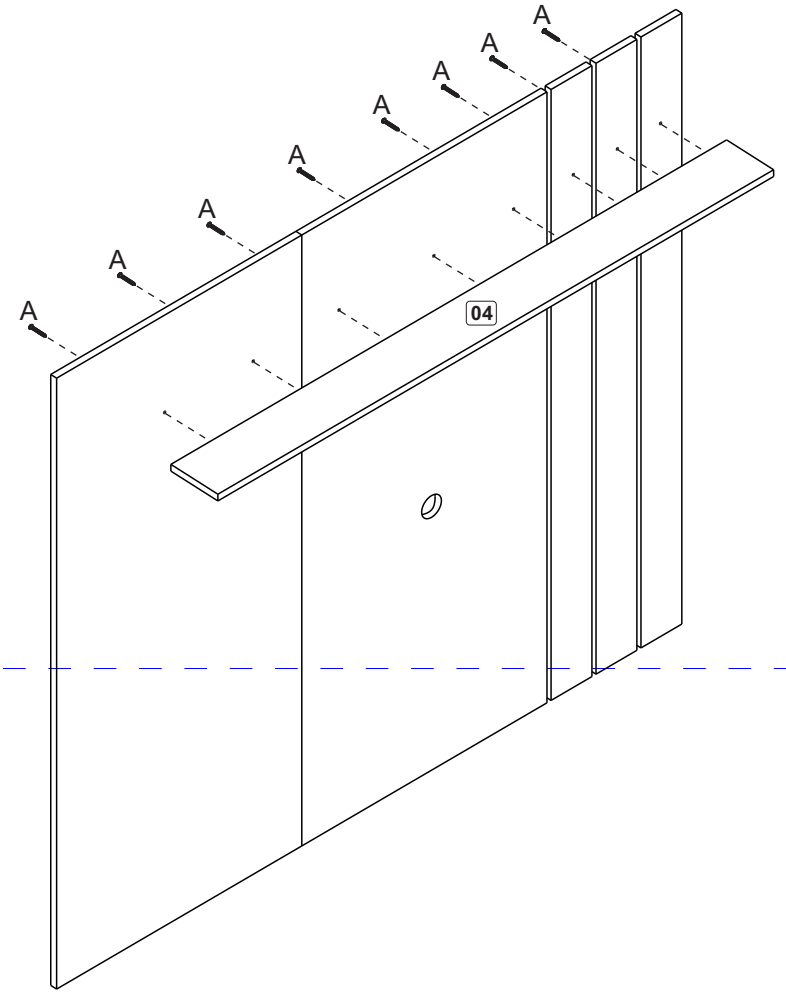

1

Observar distância
entre os painéis
Observar la distancia
entre los paneles
Observe the distance
between the panels

2