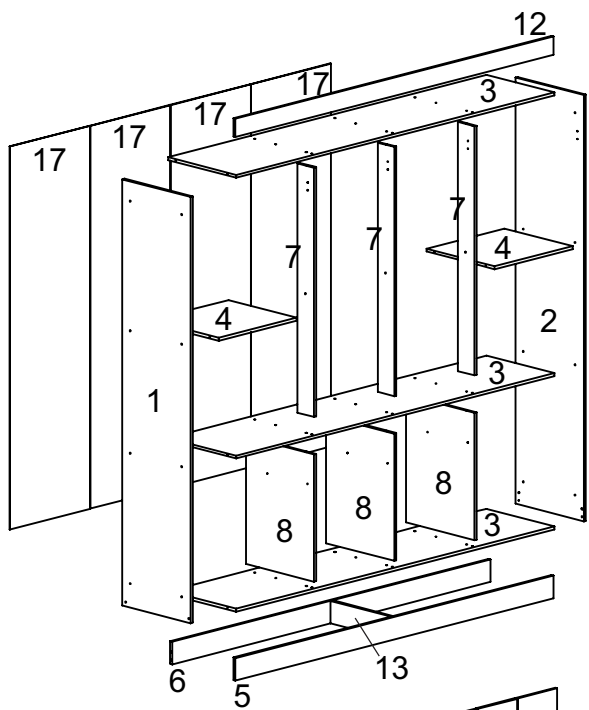

CAIXA 01

Nº PEÇA	CÓD BRANCO	CÓD PRETO	CÓD CASTANHO	DESCRIÇÃO	QTD	DIMENSÕES			PESO KG
						COMP	LARG	ESP	
1	1313	1316	1349	LATERAL DIR	1	1741	380	12	5,0
2	1314	1317	1320	LATERAL ESQ	1	1741	380	12	5,0
3	1315	1318	1321	CHAPEU	3	1766	380	12	5,1
4	1335	1337	1339	PRATELEIRA	2	435	380	12	1,2
5	1322	1323	1324	RODAPÉ FRONTAL	1	1766	92	12	1,2
6	1325	1325	1325	RODAPÉ TRASEIRO	1	1766	92	12	1,2
7	1326	1329	1332	PILASTRA	3	1018	92	12	0,7
8	1336	1338	1340	DIVISÃO	3	520	380	12	1,5
9	1341	1341	1341	FUNDO GAV.	2	409	358	3	0,3
10	1328	1331	1334	TRASEIRO GAV.	2	387	92	12	0,3
11	514	1330	796	LATERAL GAV.	4	350	350	12	0,9
12	1342	1343	1344	ENCABEÇAMENTO	1	1776	75	12	1,0
13	1345	1345	1345	TRAVESSA	1	340	92	12	0,2

CAIXA 02

Nº PEÇA	CÓD BRANCO	CÓD PRETO	CÓD CASTANHO	DESCRIÇÃO	QTD	DIMENSÕES			PESO KG
						COMP	LARG	ESP	
14	1346	1350	1354	PORTA GRANDE	4	1558	220	12	2,6
15	1347	1351	1355	PORTA MÉDIA	4	1026	220	12	1,7
16	1348	1352	1356	PORTA PEQUENA	2	360	443	12	1,2
17	1358	1358	1358	COSTA	4	1564	447	3	1,3
18	1349	1353	1357	FRENTE GAV.	2	443	443	12	1,5