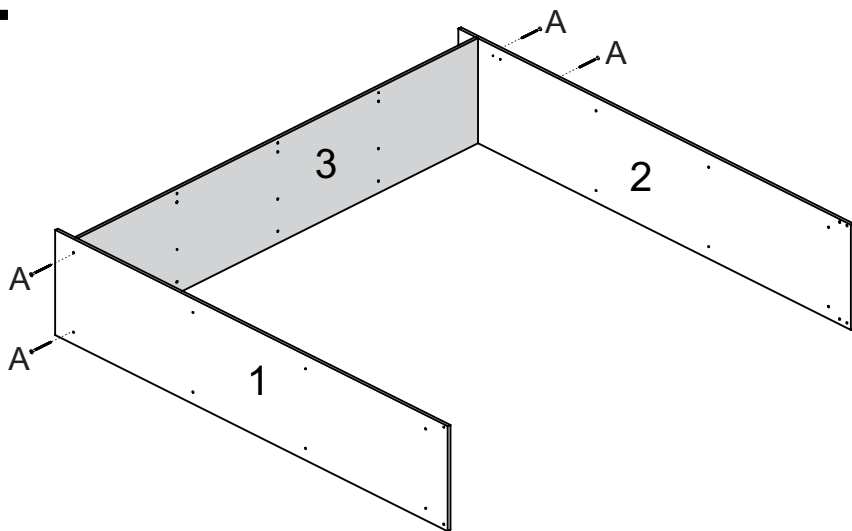

ATENÇÃO
Cavilha Maior
F

2