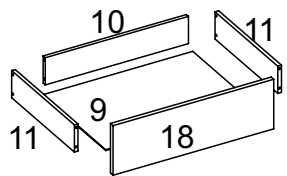

CAIXA 01

Nº PEÇA	CÓD BRANCO	CÓD PRETO	CÓD CASTANHO	DESCRIÇÃO	QTD	DIMENSÕES			PESO KG
						COMP	LARG	ESP	
1	1313	1316	1349	LATERAL DIR	1	1741	380	12	5,0
2	1314	1317	1320	LATERAL ESQ	1	1741	380	12	5,0
3	1315	1318	1321	CHAPEU	3	1766	380	12	5,1
4	1335	1337	1339	PRATELEIRA	2	435	380	12	1,2
5	1322	1323	1324	RODAPÉ FRONTAL	1	1766	92	12	1,2
6	1325	1325	1325	RODAPÉ TRASEIRO	1	1766	92	12	1,2
7	1326	1329	1332	PILASTRA	3	1018	92	12	0,7
8	1336	1338	1340	DIVISÃO	3	520	380	12	1,5
9	1341	1341	1341	FUNDO GAV.	2	409	358	3	0,3
10	1328	1331	1334	TRASEIRO GAV.	2	387	92	12	0,3
11	514	1330	796	LATERAL GAV.	4	350	350	12	0,9
12	1342	1343	1344	ENCABEÇAMENTO	1	1776	75	12	1,0
13	1345	1345	1345	TRAVESSA	1	340	92	12	0,2

CAIXA 02

Nº PEÇA	CÓD BRANCO	CÓD PRETO	CÓD CASTANHO	DESCRIÇÃO	QTD	DIMENSÕES			PESO KG
						COMP	LARG	ESP	
14	1346	1350	1354	PORTA GRANDE	4	1558	220	12	2,6
15	1347	1351	1355	PORTA MÉDIA	4	1026	220	12	1,7
16	1348	1352	1356	PORTA PEQUENA	2	360	443	12	1,2
17	1358	1358	1358	COSTA	4	1564	447	3	1,3
18	1349	1353	1357	FRENTE GAV.	2	443	443	12	1,5