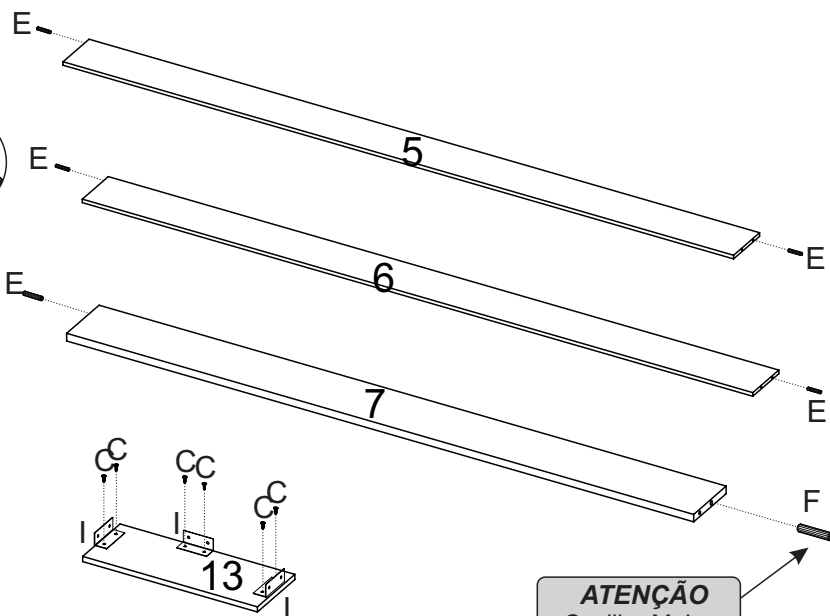

1

ATENÇÃO
Cavilha Maior
F

2