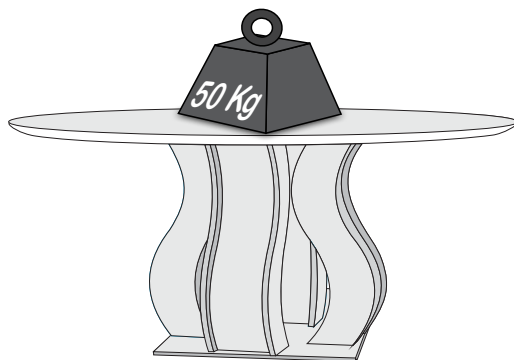

5º - CENTRALIZAR O TAMPO CONFORME MEDIDAS ABAIXO. FIXAR A BASE COM PARAFUSOS 04X25 FLANGEADO.

Tampo 1,35 Quad.

6º - PARA FINALIZAR A MONTAGEM, RETIRE A FITA DUPLA FACE DA CARTELA E COLE SOBRE O TAMPO Nº7, EM SEGUIDA, RETIRE A PELÍCULA DA FITA E POSICIONE O VIDRO Nº8 DIVIDINDO AS RAZÕES SOBRE O TAMPO.

*Obs: Peso Máximo Suportado