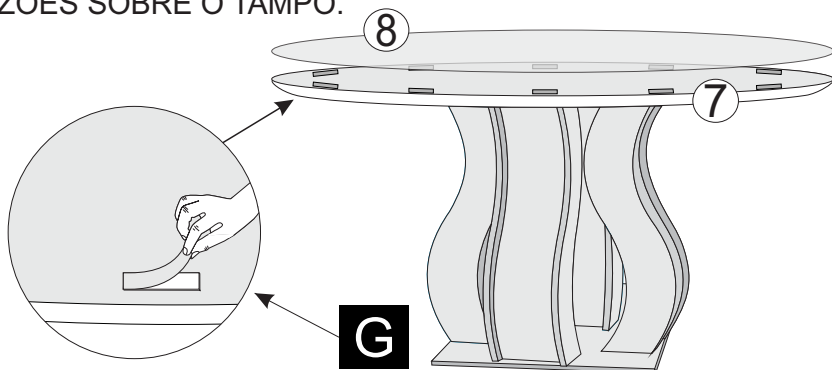

Tampo 1,35 Red.*

5º - CENTRALIZAR O TAMPO CONFORME MEDIDAS ABAIXO. FIXAR A BASE COM PARAFUSOS 04X25 FLANGEADO.

Tampo 1,35 Quad.

6º - PARA FINALIZAR A MONTAGEM, RETIRE A FITA DUPLA FACE DA CARTELA E COLE SOBRE O TAMPO Nº7, EM SEGUIDA, RETIRE A PELÍCULA DA FITA E POSICIONE O VIDRO Nº8 DIVIDINDO AS RAZÕES SOBRE O TAMPO.