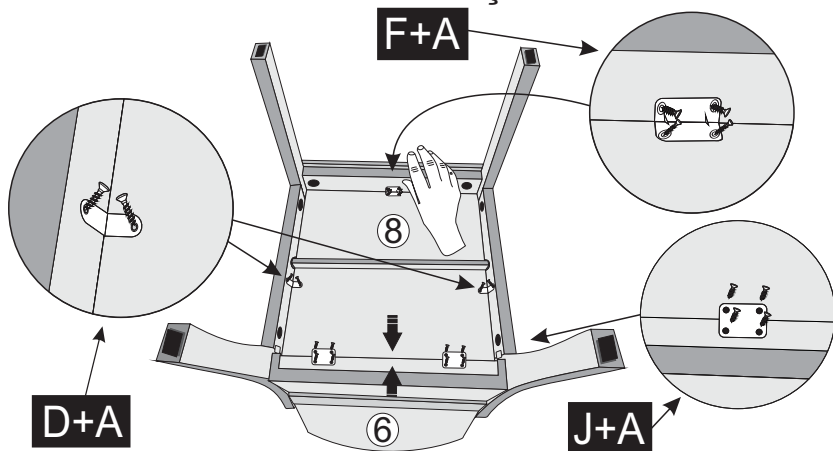

2º - UNIR O CONJUNTO LATERAL COM A TRAVA FRONTAL Nº5 UTILIZANDO ANEL FIXADOR+PARAFUSOS 1/4X70+CHAVE ALEN, UNIR TAMBÉM O CONJUNTO COM TRAVA DETALHE ENC. Nº7 UTILIZANDO PARAF. 07x50mm CAB. 13 mm+CHAVE ZETA. EM SEGUIDA PARAFUSAR CHAPA 04 FUROS+PARAF. 3,5X12 UNINDO O PÉ TRASEIRO E A TRAVA.

COLOQUE A TRAVA Nº4 NAS LATERAIS Nº3

3º UNIR ENCOSTO Nº6 COM CHASSI POSICIONANDO ENTRE AS LATERAIS UTILIZANDO PARAFUSOS 1/4X50 CAB.13mm+PORCA GARRA+CHAVE ZETA+TAMPA CABEÇA PARAF. 4 mm.

4º FINALIZAR JUNTANDO ASSENTO Nº8 AO ENCOSTO Nº6, PARAFUSANDO AS CHAPAS JUNÇÃO 04 FUROS+PARAFUSOS 3,5X12. EM SEGUIDA, FIXE AS CANTONEIRAS 2 E 4 FUROS NO ASSENTO Nº5 E TRAVAS COM PARAF. 3,5X12. **OBS: JUNTAR BEM ENCOSTO E ASSENTO PARA NÃO DAR ESPAÇO ENTRE OS MESMOS.**