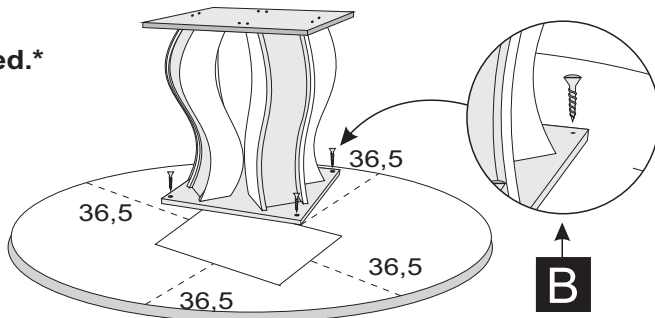

4º- CENTRALIZAR O TAMPO CONFORME MEDIDAS ABAIXO. FIXAR A BASE COM PARAFUSOS 04X25 FLANGEADO.

Tampo 1,35 Red.*