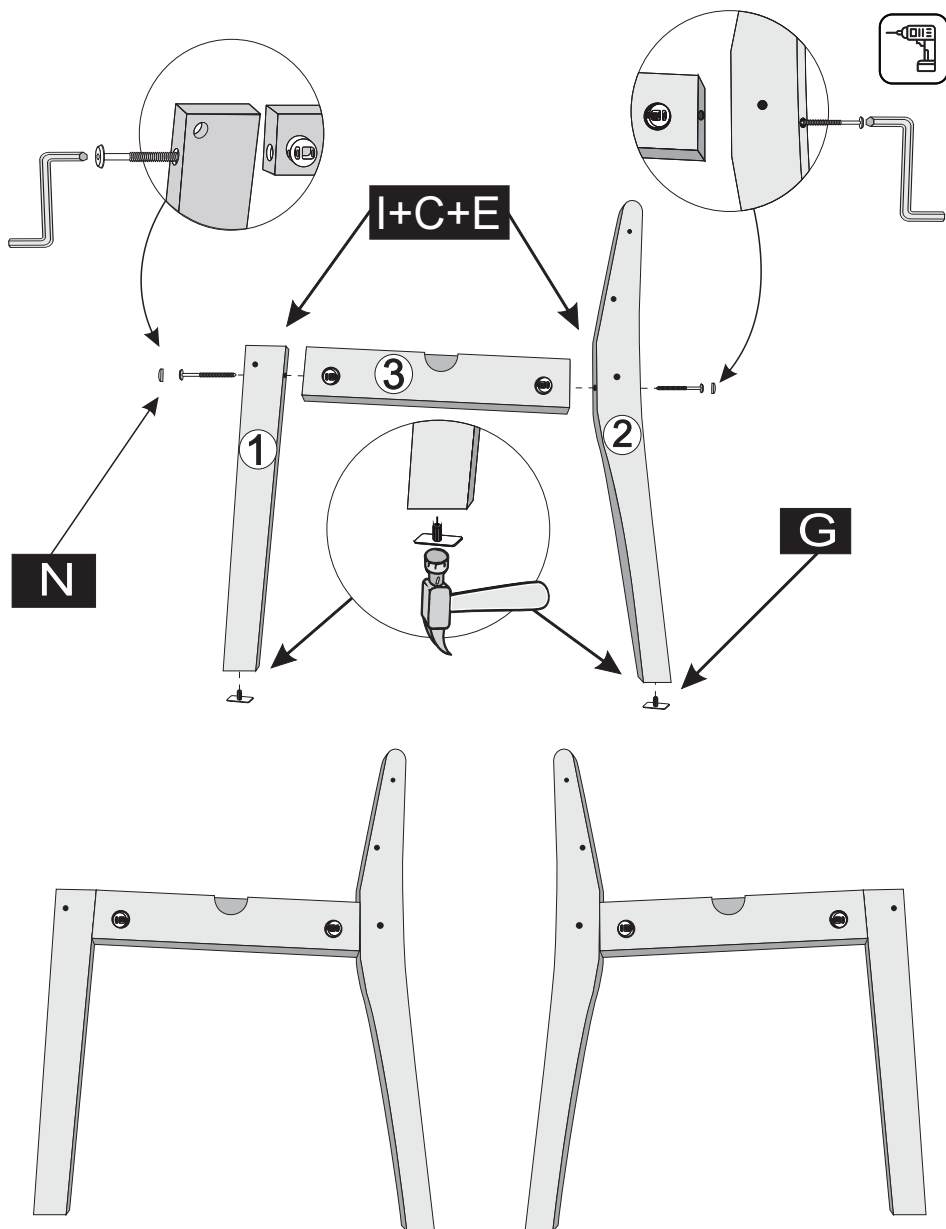

1º - MONTAR O PÉ Nº1 E O PÉ Nº2 COM A TRAVA Nº3.FAZER LADO DIREITO E ESQUERDO. UTILIZANDO ANEL FIXADOR+PARAFUSOS 1/4X100 CAB 17mm. COLOCAR SAPATA DESLIZADORA NO CONJUNTO+TAMPA FURO 17mm. REPITA O PROCESSO NAS OUTRAS PEÇAS.