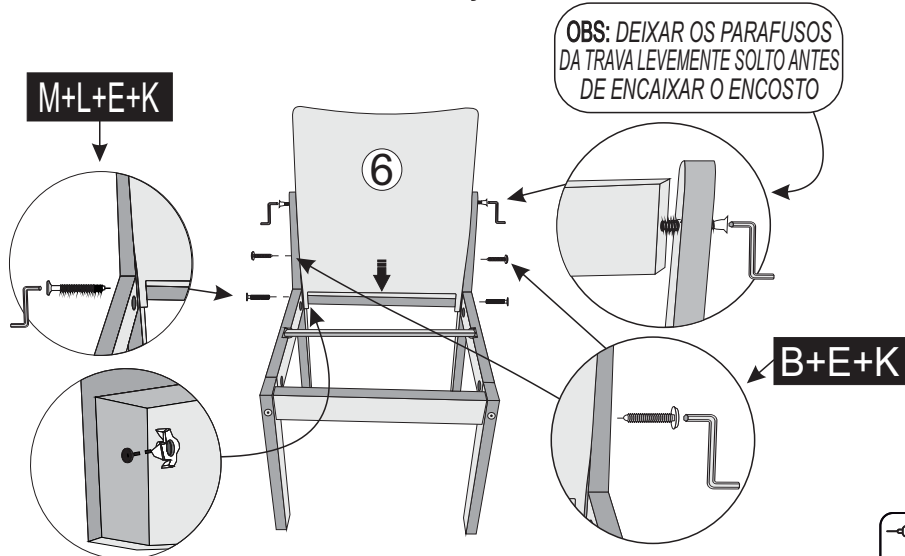

COLOQUE A TRAVA Nº4 NAS LATERAIS Nº3

3º UNIR ENCOSTO Nº6 COM CHASSI POSICIONANDO ENTRE AS LATERAIS UTILIZANDO PARAFUSOS 1/4X50 CAB.13mm+PORCA GARRA+CHAVE ZETA+TAMPA CABEÇA PARAF. 4 mm.