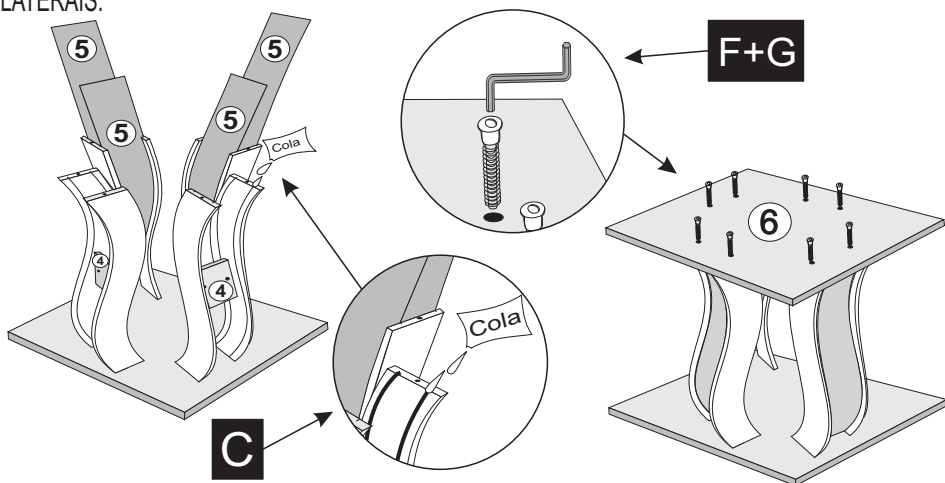

Mesa Cítara 1,35 Quad.

1º- INICIAR A MONTAGEM UNINDO A LATERAL Nº1 COM A LATERAL Nº2 UTILIZANDO TRAVA Nº4 E PARAFUSOS MINIFIX + TAMBOR MINIFIX. ATENÇÃO NOS PARES PARA MONTAGEM CORRETA.

2º- COLOCAR A SAPATA Nº3 UTILIZANDO PARAFUSOS 7X50+BUCHA AMERICANA E. SAPATA RÉGULAVEL

3º- CORRER OS FORROS Nº5 SOB AS LATERAIS CURVAS, UTILIZAR COLA NOS RASGOS. EM SEGUIDA, UTILIZAR PARAFUSOS 07X50 CAB. 10mm+CHAVE ZETA P/ FIXAR O SOBRETAMPO Nº6 NAS LATERAIS.

4º- CENTRALIZAR O TAMPO CONFORME MEDIDAS ABAIXO. FIXAR A BASE COM PARAFUSOS 04X25 FLANGEADO.

Tampo 1,35 Red.*

5º - CENTRALIZAR O TAMPO CONFORME MEDIDAS ABAIXO. FIXAR A BASE COM PARAFUSOS 04X25 FLANGEADO.

Tampo 1,35 Quad.

6º - PARA FINALIZAR A MONTAGEM, RETIRE A FITA DUPLA FACE DA CARTELA E COLE SOBRE O TAMPO Nº7, EM SEGUIDA, RETIRE A PELÍCULA DA FITA E POSICIONE O VIDRO Nº8 DIVIDINDO AS RAZÕES SOBRE O TAMPO.