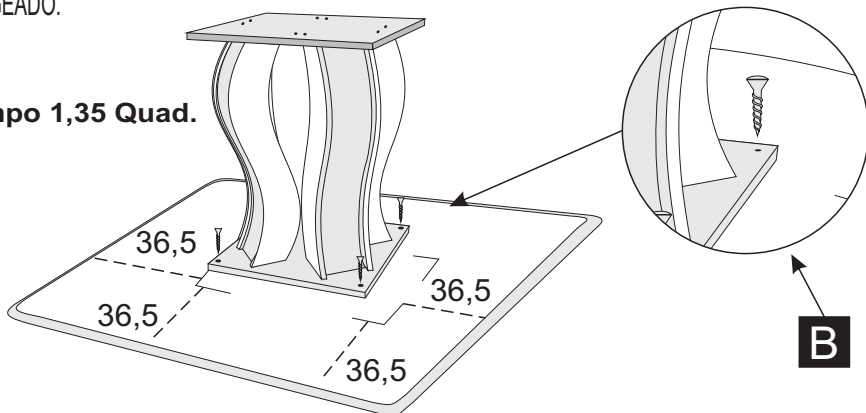

Mesa Cítara 1,35 Quad.

1º- INICIAR A MONTAGEM UNINDO A LATERAL Nº1 COM A LATERAL Nº2 UTILIZANDO TRAVA Nº4 E PARAFUSOS MINIFIX + TAMBOR MINIFIX. ATENÇÃO NOS PARES PARA MONTAGEM CORRETA.

2º- COLOCAR A SAPATA Nº3 UTILIZANDO PARAFUSOS 7X50+BUCHA AMERICANA E. SAPATA RÉGULAVEL

3º- CORRER OS FORROS Nº5 SOB AS LATERAIS CURVAS, UTILIZAR COLA NOS RASGOS. EM SEGUIDA, UTILIZAR PARAFUSOS 07X50 CAB. 10mm+CHAVE ZETA P/ FIXAR O SOBRETAMPO Nº6 NAS LATERAIS.

4º- CENTRALIZAR O TAMPO CONFORME MEDIDAS ABAIXO. FIXAR A BASE COM PARAFUSOS 04X25 FLANGEADO.

Tampo 1,35 Red.*

5º - CENTRALIZAR O TAMPO CONFORME MEDIDAS ABAIXO. FIXAR A BASE COM PARAFUSOS 04X25 FLANGEADO.

Tampo 1,35 Quad.

6º - PARA FINALIZAR A MONTAGEM, RETIRE A FITA DUPLA FACE DA CARTELA E COLE SOBRE O TAMPO Nº7, EM SEGUIDA, RETIRE A PELÍCULA DA FITA E POSICIONE O VIDRO Nº8 DIVIDINDO AS RAZÕES SOBRE O TAMPO.