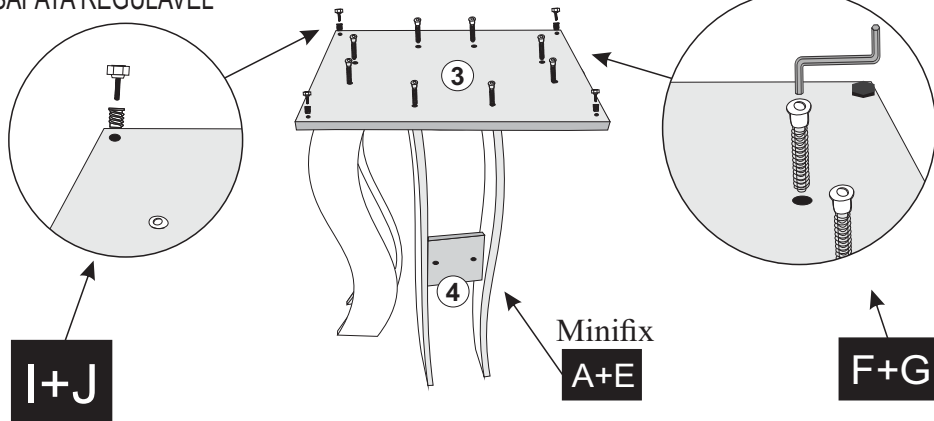

LISTA DE PEÇAS

LISTA DE PEÇAS MESA NUANCE 1,35 RED. / 1,35X1,35 QUAD.

Nº PEÇA	Cód. IND.	DESCRIÇÃO	QTD.	DIMENSÕES (mm)			PESO KG
				COMP.	LARG.	ESP.	
1	5510	Lateral Direita Mesa Nuance 1,35/1,10	04	73,0	11,5	1,5	0,9
2	5417	Lateral Esquerda Mesa Nuance 1,35/1,10	04	73,0	11,5	1,5	0,9
3	13966	Sapata Mesa Nuance 1,35x1,35	01	58,0	58,0	2,5	5,7
4	13961	Trava Central Interna Nuance 1,35/1,10	04	12,0	12,0	1,5	0,1
5	13962	Forro Mesa Nuance 1,35/1,10	08	76,0	13,2	0,3	0,3
6	13965	Sobretampo Mesa Nuance 1,35	01	58,0	58,0	1,5	3,3
7	13835	Cx Tampo chanfro 1,35 Red.	01	1,35	1,35	2,7	27,6
8	7436	Vidro Copo Red. 4 mm 1,35x1,35	01	1,35	1,35	0,4	14,3
9	6912	Cx Tampo Chanfro 1,35 Quad.	01	1,35	1,35	0,4	27,6
10	8091	Vidro Copo Quad. 4mm 1,35x1,35	01	1,35	1,35	0,4	18,0

Mesa Cítara 1,35 Quad.

1º- INICIAR A MONTAGEM UNINDO A LATERAL Nº1 COM A LATERAL Nº2 UTILIZANDO TRAVA Nº4 E PARAFUSOS MINIFIX + TAMBOR MINIFIX. ATENÇÃO NOS PARES PARA MONTAGEM CORRETA.

2º- COLOCAR A SAPATA Nº3 UTILIZANDO PARAFUSOS 7X50+BUCHA AMERICANA E. SAPATA RÉGULAVEL