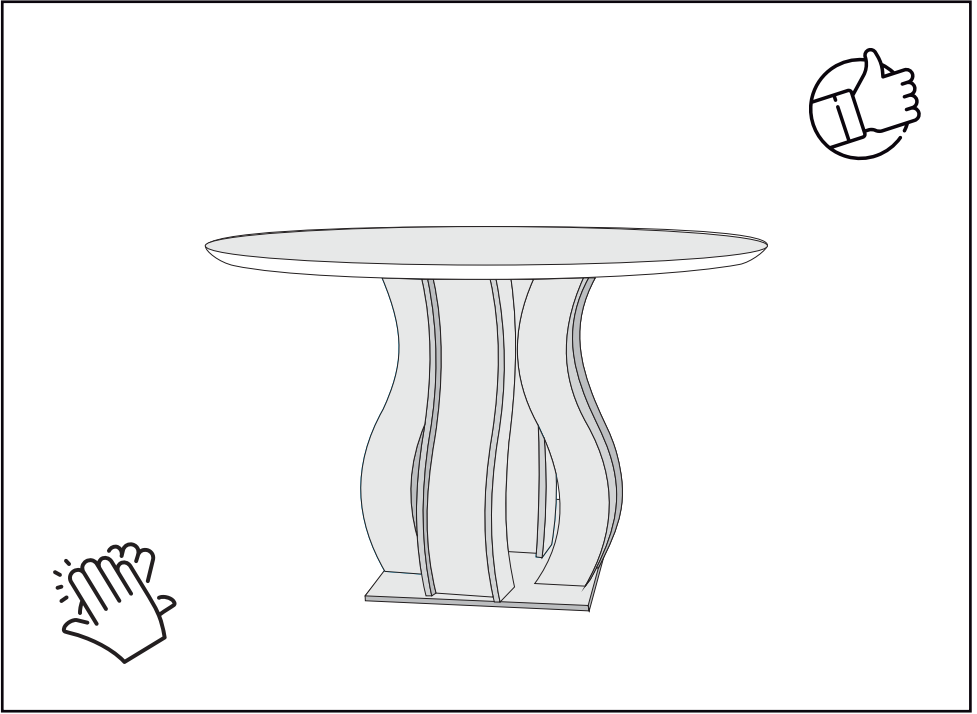

yes casa

V.1 - 22/09/23