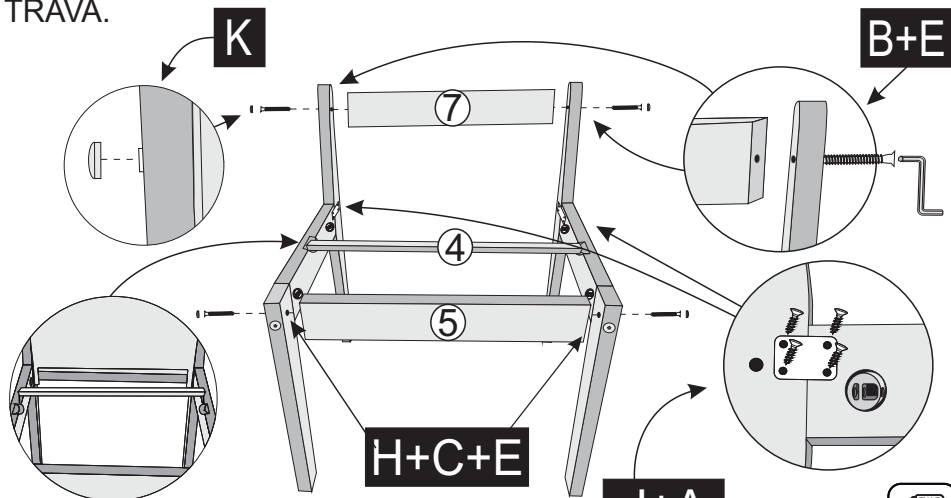

2º - UNIR O CONJUNTO LATERAL COM A TRAVA FRONTAL Nº5 UTILIZANDO ANEL FIXADOR+PARAFUSOS 1/4X70+CHAVE ALEN, UNIR TAMBÉM O CONJUNTO COM TRAVA DETALHE ENC. Nº7 UTILIZANDO PARAF. 07x50mm CAB. 13 mm+CHAVE ZETA. EM SEGUIDA PARAFUSAR CHAPA 04 FUROS+PARAF. 3,5X12 UNINDO O PÉ TRASEIRO E A TRAVA.