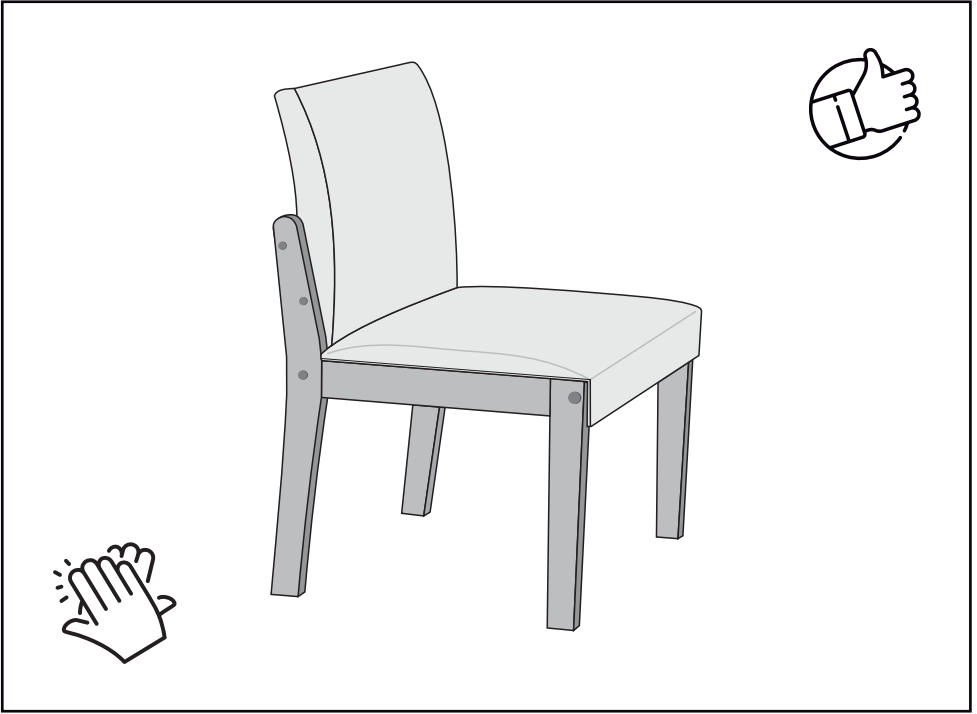

yes casa

V.1 - 22/09/23