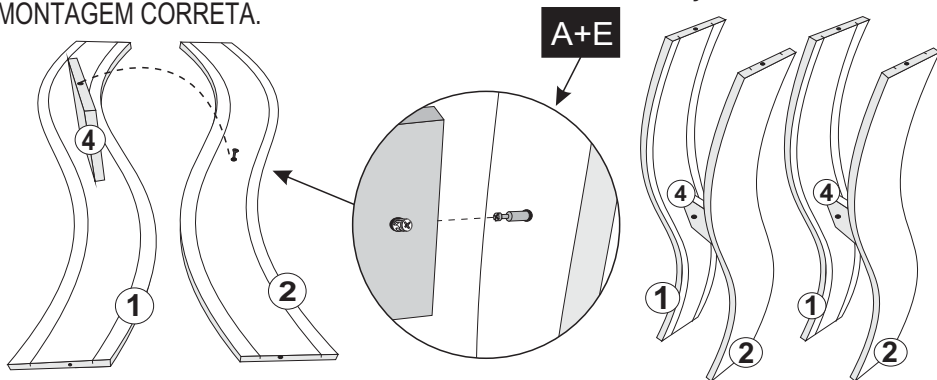

LISTA DE PEÇAS

LISTA DE PEÇAS MESA NUANCE 1,35 RED. / 1,35X1,35 QUAD.

Nº PEÇA	Cód. IND.	DESCRIÇÃO	QTD.	DIMENSÕES (mm)			PESO KG
				COMP.	LARG.	ESP.	
1	5510	Lateral Direita Mesa Nuance 1,35/1,10	04	73,0	11,5	1,5	0,9
2	5417	Lateral Esquerda Mesa Nuance 1,35/1,10	04	73,0	11,5	1,5	0,9
3	13966	Sapata Mesa Nuance 1,35x1,35	01	58,0	58,0	2,5	5,7
4	13961	Trava Central Interna Nuance 1,35/1,10	04	12,0	12,0	1,5	0,1
5	13962	Forro Mesa Nuance 1,35/1,10	08	76,0	13,2	0,3	0,3
6	13965	Sobretampo Mesa Nuance 1,35	01	58,0	58,0	1,5	3,3
7	13835	Cx Tampo chanfro 1,35 Red.	01	1,35	1,35	2,7	27,6
8	7436	Vidro Copo Red. 4 mm 1,35x1,35	01	1,35	1,35	0,4	14,3
9	6912	Cx Tampo Chanfro 1,35 Quad.	01	1,35	1,35	0,4	27,6
10	8091	Vidro Copo Quad. 4mm 1,35x1,35	01	1,35	1,35	0,4	18,0

Mesa Cítara 1,35 Quad.

1º- INICIAR A MONTAGEM UNINDO A LATERAL Nº1 COM A LATERAL Nº2 UTILIZANDO TRAVA Nº4 E PARAFUSOS MINIFIX + TAMBOR MINIFIX. ATENÇÃO NOS PARES PARA MONTAGEM CORRETA.

2º- COLOCAR A SAPATA Nº3 UTILIZANDO PARAFUSOS 7X50+BUCHA AMERICANA E. SAPATA RÉGULAVEL