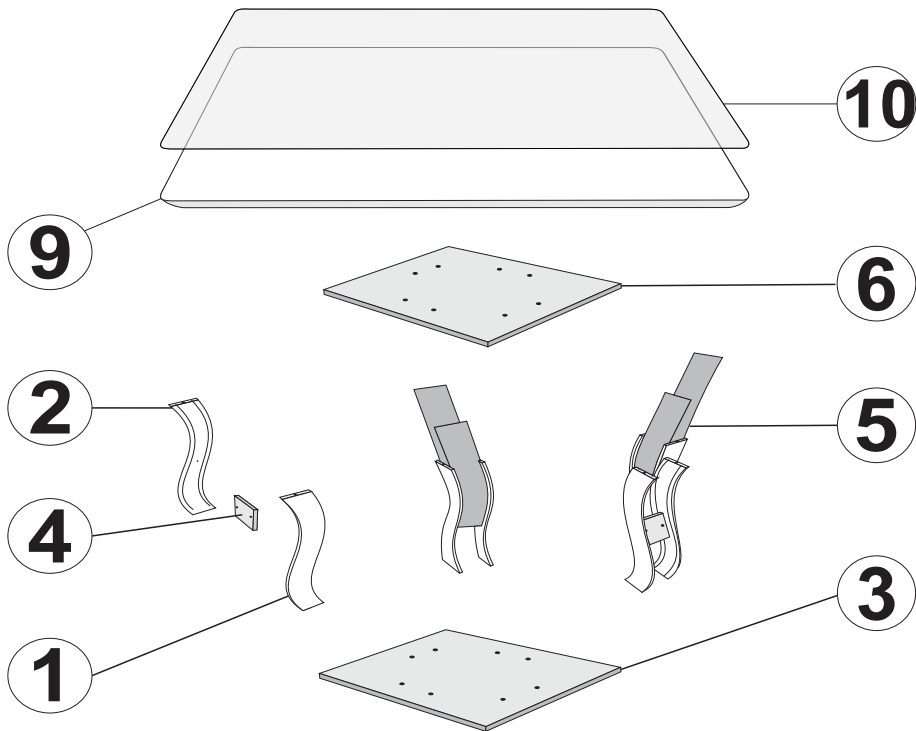

Mesa Cítara 1,35 Quad.