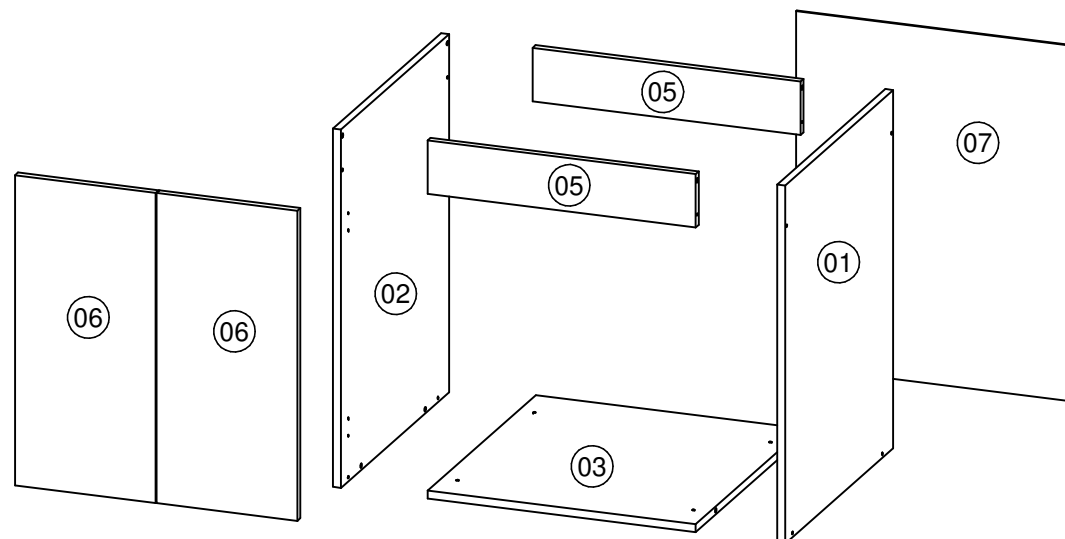

LISTA DE ACESSÓRIOS / LISTA DE ACCESORIOS		
COD	DESCRIÇÃO	QTD
A	CAVILHA Ø6X30 CLAVIJA Ø6X30	8
B	PARAFUSO CC 3,5X14 REBAIXE TORNILLO CC 3,5X14	20
C	PARAFUSO CC 3,5X40 TORNILLO CC 3,5X40	8
DB	DOBRADIÇA Ø26 BAIXA CALÇO 5 BISAGRA	4
E	PARAFUSO CF 3,5X30 TORNILLO CF 3,5X30	4
F	PARAFUSO CF 4,5X45 TORNILLO CF 4,5X45	4
M	PREGO 10X10 CLAVO 10X10	30
N	ADESIVO TAPA FURO ADHESIVO	8
PE	PÉ PIE	4
PX	PUXADOR TIRADOR	2
V	COLA COLA PEGAMENTO	1

LISTA DE PEÇAS / LISTA DE PIEZAS			
COD	DESCRIÇÃO	DIMENSÃO	QTD
01	Lateral Direita/Lateral Derecha	670x540x15	1
02	Lateral Esquerda/Lateral Izquierda	670x540x15	1
03	Base/Base	505x540x15	1
05	Travessa/Travesaño	505x100x15	2
06	Porta/Puerta	580x265x15	2
07	Costa/Fondo	665x532x03	1

FERRAMENTAS NECESSÁRIAS:
HERRAMIENTAS NECESARIAS:

**"IMPORTANTE LER COM ATENÇÃO E
GUARDAR PARA EVENTUAIS CONSULTAS".**
**"IMPORTANTE LEER CON ATENCIÓN Y
GUARDAR PARA EVENTUALES
CONSULTAS".**