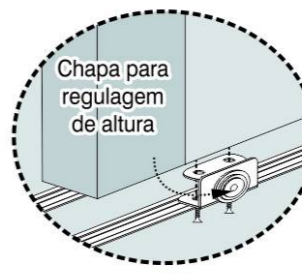

Rodizio Pino

FREIO RODIZIO

PARAFUSO CABEÇA CHATA 3,5x22

PARAFUSO FLANGEADO 3,5x14

PARTE SUPERIOR DA PORTA

PARTE INFERIOR DA PORTA

Agora que você já comprou o seu móvel, ele merece ser montado do jeito certo.