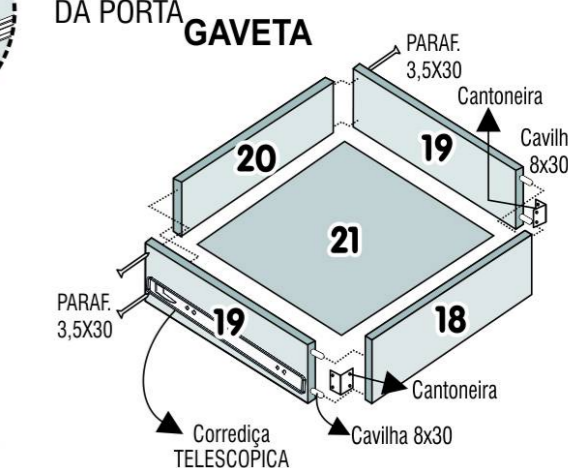

Rodizio Pino

FREIO RODIZIO

PARAFUSO CABEÇA CHATA 3,5x22

PARAFUSO FLANGEADO 3,5x14

PARTE SUPERIOR DA PORTA

PARTE INFERIOR DA PORTA

Agora que você já comprou o seu móvel, ele merece ser montado do jeito certo.