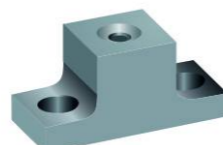

AFASTADOR DE CORREDIÇA