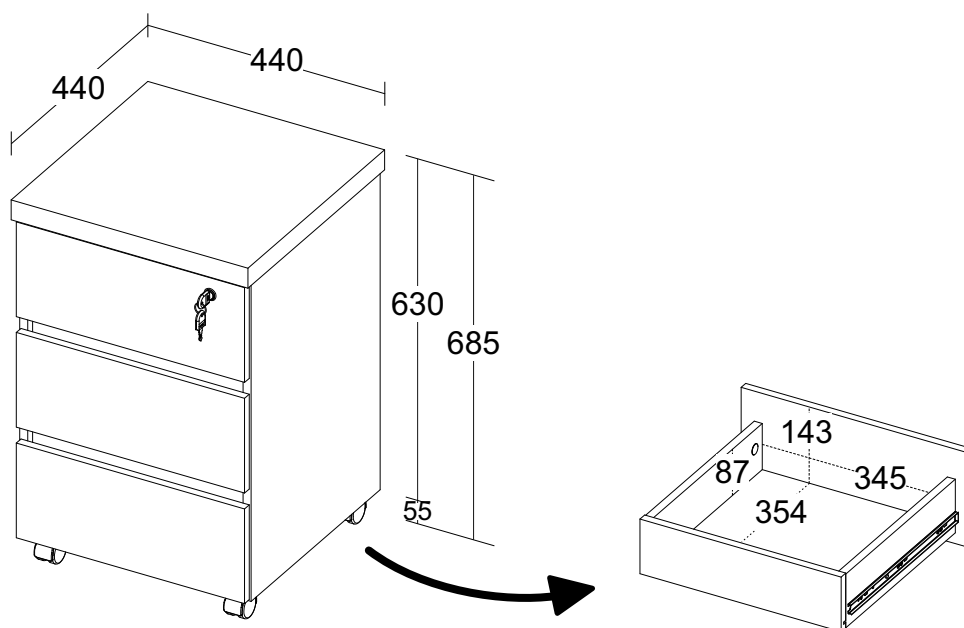

Gaveteiro 3 Gavetas II Y37

* Medidas em milímetros.

- Tampo em Tamburato 37mm com fita de borda ABS 1mm de espessura;
- Estrutura em MDP 15mm com fita de borda ABS 0,45mm de espessura;
- Fundo das gavetas em MDF 3mm de espessura;
- Três gavetas com trilho telescópico;
- Chave para travamento da gaveta superior;
- Rodízios em PVC com 55mm de altura e fixação por pino de aço;
- Traseira revestida;
- Fixação com parafuso, tambor e minifix;
- Capacidade de carga: 10kg distribuídos uniformemente no tampo;
10kg distribuídos por gaveta;

- Medidas do produto: 440 x 440 x 685mm (C x P x A);
- Medidas da embalagem: 800 x 475 x 155mm
- Peso bruto: 23,300Kg;
- Peso líquido: 20,800Kg;
- Cubagem: 0,059m³

6297 - NOGAL/PRETO
6296 - FREIJÓ/BRANCO