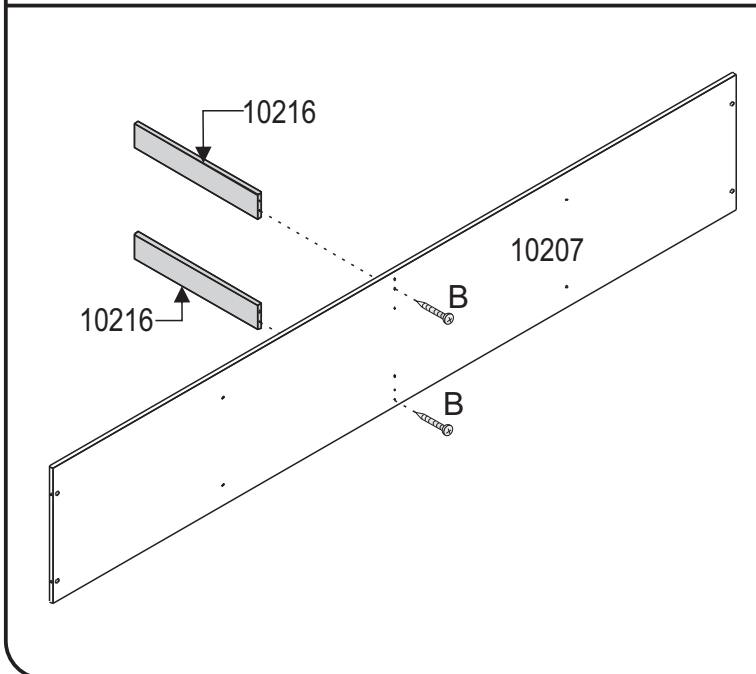

AxLxP 2400x2719x618 MM

**ESCANEIE O QR CODE
PARA ACESSAR NOSSO
MANUAL VIRTUAL**

**ESCANEIE O QR CODE
E CONHEÇA NOSSA
LINHA DE PRODUTOS.**

COD.:	DESCRIÇÃO	DIMENSÃO=MM	QTD.:	VOL.:
10201	LATERAL DIREITA	600X2400X15	01	4/7
10202	LATERAL ESQUERDA	600X2400X15	01	4/7
10203	LATERAL INTERNA DIREITA	442X1807X15	01	1/7
10204	LATERAL INTERNA MEIO	442X1807X15	01	5/7
10205	LATERAL INTERNA ESQUERDA	442X1807X15	01	1/7
10206	BASE INFERIOR	600X2598X15	01	2/7
10207	BASE DO MALEIRO	445X2598X15	01	3/7
10208	BASE SUPERIOR	600X2598X15	01	2/7
10209	TAMPO DO GAVETEIRO	440X638X15	02	1/7
10210	TAMPO INFERIOR	440X638X15	01	5/7
10211	PRATELEIRA	410X638X15	06	1/7
10212	RODAPÉ	58X2598X15	02	3/7
10213	TRAVAMENTO DE RODAPÉ	58X569X15	03	5/7
10214	DISTANCIADOR	65X460X25	02	4/7
10215	DISTANCIADOR TRASEIRO	65X460X25	02	4/7
10216	BATENTE	80X470X15	02	2/7
10217	MOLDURA SUPERIOR	80X2569X15	01	3/7

AB X08	AC X04	D X02
AD X02	AE X02	AF X02
010000056		

**peça piece pieza**

- Em caso de problemas técnicos com o móvel, favor informar o número de lote, número da op e data de fabricação, identificados nas etiquetas das caixas, para o rastreamento interno do produto e solução do problema.
- In case of technical problems with the product, please identify lot number, OP number and production date, located on the ticket boxes for Internal tracking and solution of the problem
- En caso de problemas técnicos con el mueble, por favor informar el número del lote, número de la OP y fecha de producción, identificados en las etiquetas de las cajas, para el rastreamento interno del producto y solución del problema.