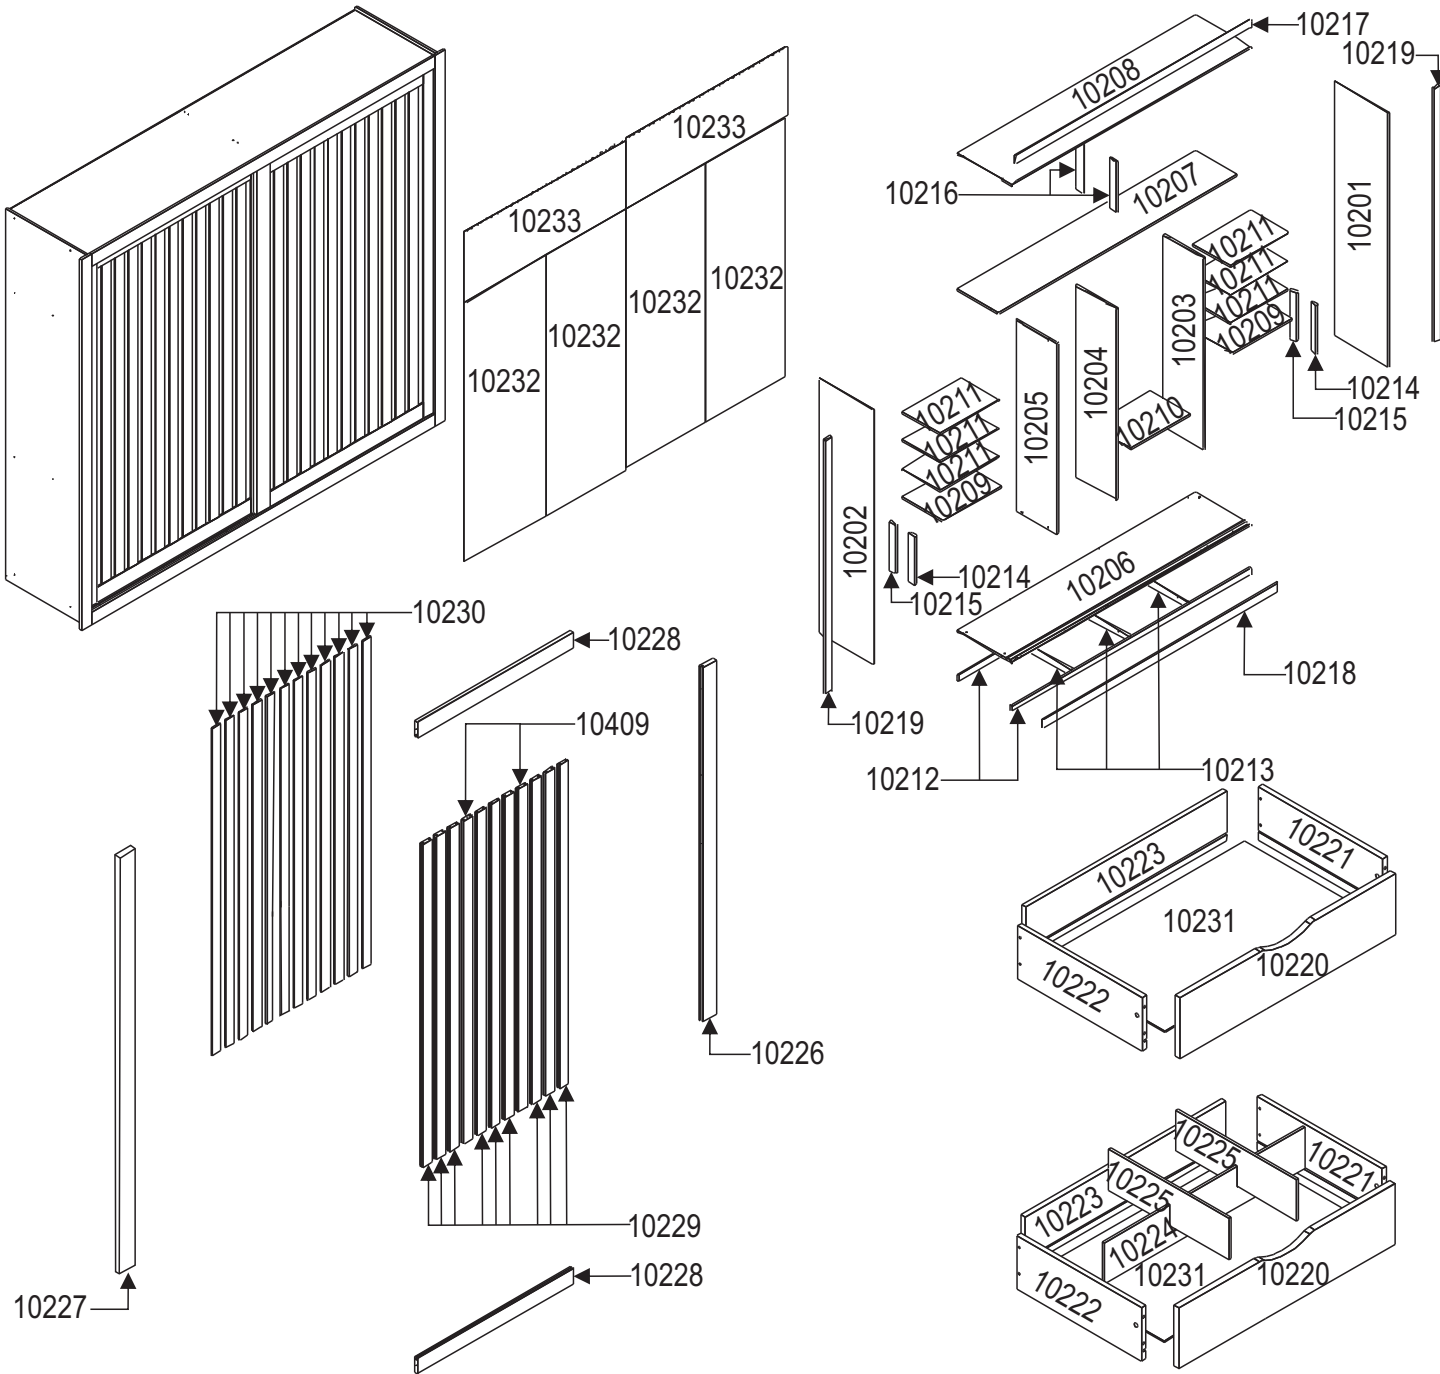

AxLxP 2400x2719x618 MM

**ESCANEIE O QR CODE
PARA ACESSAR NOSSO
MANUAL VIRTUAL**

**ESCANEIE O QR CODE
E CONHEÇA NOSSA
LINHA DE PRODUTOS.**

COD.:	DESCRIÇÃO	DIMENSÃO=MM	QTD.:	VOL.:
10201	LATERAL DIREITA	600X2400X15	01	4/7
10202	LATERAL ESQUERDA	600X2400X15	01	4/7
10203	LATERAL INTERNA DIREITA	442X1807X15	01	1/7
10204	LATERAL INTERNA MEIO	442X1807X15	01	5/7
10205	LATERAL INTERNA ESQUERDA	442X1807X15	01	1/7
10206	BASE INFERIOR	600X2598X15	01	2/7
10207	BASE DO MALEIRO	445X2598X15	01	3/7
10208	BASE SUPERIOR	600X2598X15	01	2/7
10209	TAMPO DO GAVETEIRO	440X638X15	02	1/7
10210	TAMPO INFERIOR	440X638X15	01	5/7
10211	PRATELEIRA	410X638X15	06	1/7
10212	RODAPÉ	58X2598X15	02	3/7
10213	TRAVAMENTO DE RODAPÉ	58X569X15	03	5/7
10214	DISTANCIADOR	65X460X25	02	4/7
10215	DISTANCIADOR TRASEIRO	65X460X25	02	4/7
10216	BATENTE	80X470X15	02	2/7
10217	MOLDURA SUPERIOR	80X2569X15	01	3/7

COD.:	DESCRIÇÃO	DIMENSÃO=MM	QTD.:	VOL.:
10218	MOLDURA INFERIOR	80X2569X15	01	3/7
10219	MOLDURA LATERAL	75X2400X15	02	4/7
10220	FRENTE DE GAVETA	148X605X15	06	2/7
10221	LATERAL DIREITA DE GAVETA	130X350X12	06	5/7
10222	LATERAL ESQUERDA DE GAVETA	130X350X12	06	5/7
10223	CONTRA FUNDO	120X563X12	06	5/7
10224	DIVISORIA MAIOR DE GAVETA	100X563X06	02	3/7
10225	DIVISORIA MENOR DE GAVETA	100X338X06	04	3/7
10226	LATERAL DIREITA DE PORTA	100X2264X25	02	4/7
10227	LATERAL ESQUERDA DE PORTA	100X2264X25	02	4/7
10228	TRAVESSA SUP/INF	100X1150X20	04	3/7
10229	TRAVESSA	68X2064X20	18	6/7
10409	TRAVESSA FURADA	68X2064X20	04	6/7
10230	PAINEL MENOR	63X2091X09	24	7/7
10231	FUNDO DE GAVETA	350X573X03	06	3/7
10232	FUNDO TRASEIRO	652X1829X03	04	5/7
10233	FUNDO TRASEIRO SUPERIOR	492X1310X03	02	2/7