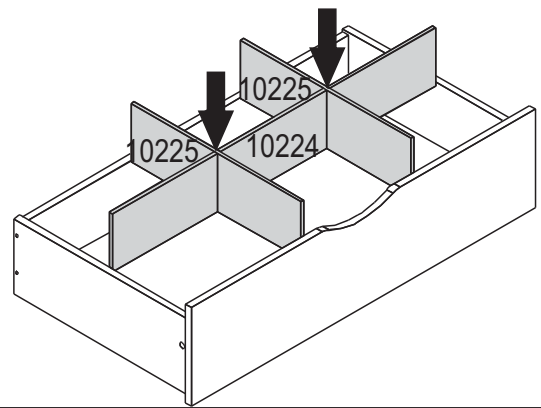

AxLxP 2400x2719x618 MM

**ESCANEIE O QR CODE
PARA ACESSAR NOSSO
MANUAL VIRTUAL**

**ESCANEIE O QR CODE
E CONHEÇA NOSSA
LINHA DE PRODUTOS.**

COD.:	DESCRIÇÃO	DIMENSÃO=MM	QTD.:	VOL.:
10201	LATERAL DIREITA	600X2400X15	01	4/7
10202	LATERAL ESQUERDA	600X2400X15	01	4/7
10203	LATERAL INTERNA DIREITA	442X1807X15	01	1/7
10204	LATERAL INTERNA MEIO	442X1807X15	01	5/7
10205	LATERAL INTERNA ESQUERDA	442X1807X15	01	1/7
10206	BASE INFERIOR	600X2598X15	01	2/7
10207	BASE DO MALEIRO	445X2598X15	01	3/7
10208	BASE SUPERIOR	600X2598X15	01	2/7
10209	TAMPO DO GAVETEIRO	440X638X15	02	1/7
10210	TAMPO INFERIOR	440X638X15	01	5/7
10211	PRATELEIRA	410X638X15	06	1/7
10212	RODAPÉ	58X2598X15	02	3/7
10213	TRAVAMENTO DE RODAPÉ	58X569X15	03	5/7
10214	DISTANCIADOR	65X460X25	02	4/7
10215	DISTANCIADOR TRASEIRO	65X460X25	02	4/7
10216	BATENTE	80X470X15	02	2/7
10217	MOLDURA SUPERIOR	80X2569X15	01	3/7

AB X08	AC X04	D X02
AD X02	AE X02	AF X02
010000056		

**peça piece pieza**

- Em caso de problemas técnicos com o móvel, favor informar o número de lote, número da op e data de fabricação, identificados nas etiquetas das caixas, para o rastreamento interno do produto e solução do problema.
- In case of technical problems with the product, please identify lot number, OP number and production date, located on the ticket boxes for Internal tracking and solution of the problem
- En caso de problemas técnicos con el mueble, por favor informar el número del lote, número de la OP y fecha de producción, identificados en las etiquetas de las cajas, para el rastreamento interno del producto y solución del problema.