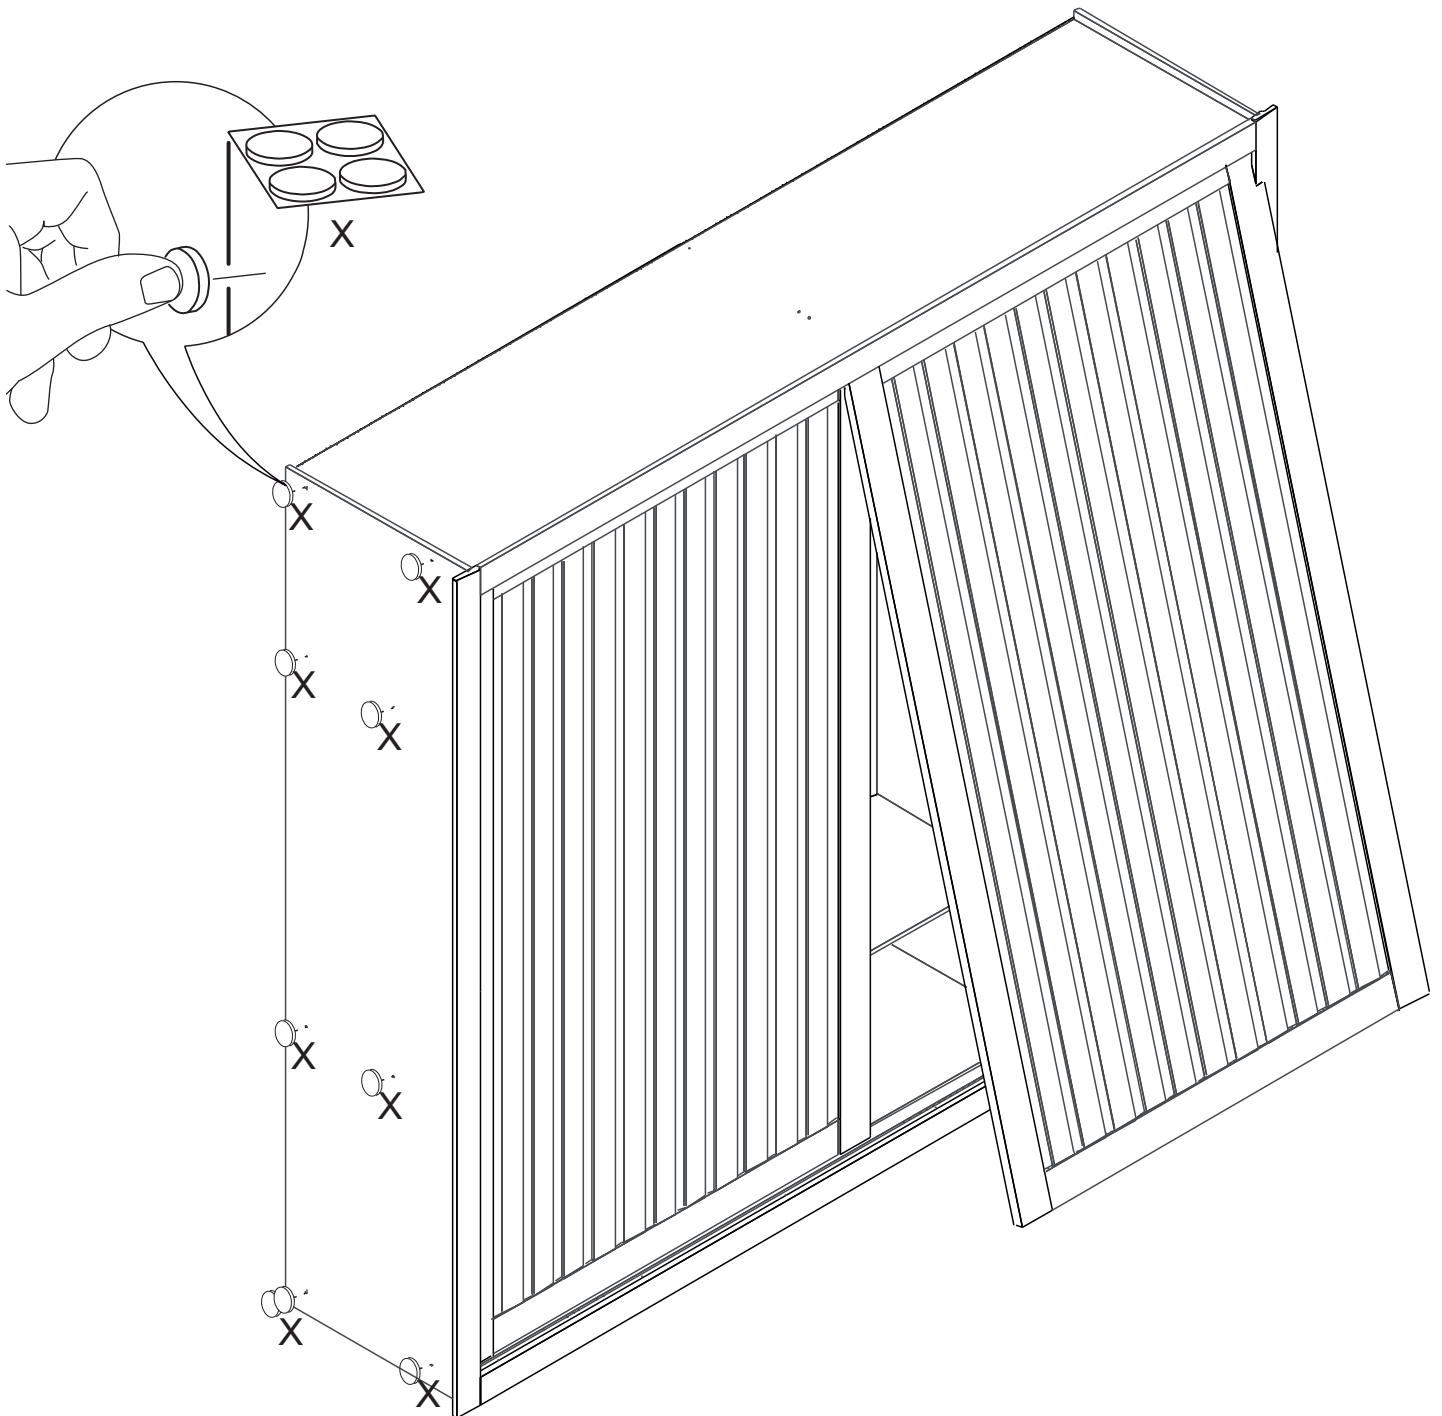

peça   piece   pieza

- Em caso de problemas técnicos com o móvel, favor informar o número de lote, número da op e data de fabricação, identificados nas etiquetas das caixas, para o rastreamento interno do produto e solução do problema.
- In case of technical problems with the product, please identify lot number, OP number and production date, located on the ticket boxes for Internal tracking and solution of the problem
- En caso de problemas técnicos con el mueble, por favor informar el número del lote, número de la OP y fecha de producción, identificados en las etiquetas de las cajas, para el rastreamento interno del producto y solución del problema.