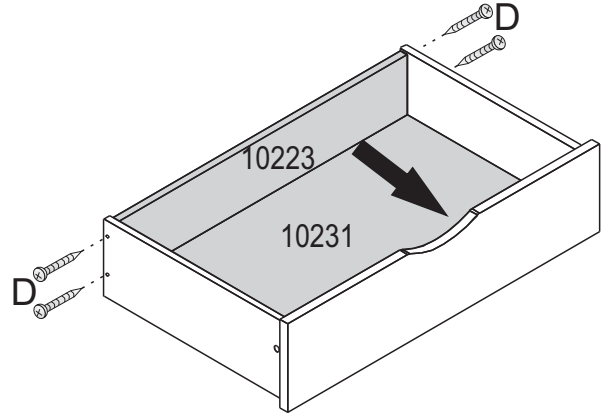

AxLxP 2400x2719x618 MM

**ESCANEIE O QR CODE
PARA ACESSAR NOSSO
MANUAL VIRTUAL**

**ESCANEIE O QR CODE
E CONHEÇA NOSSA
LINHA DE PRODUTOS.**

COD.:	DESCRIÇÃO	DIMENSÃO=MM	QTD.:	VOL.:
10201	LATERAL DIREITA	600X2400X15	01	4/7
10202	LATERAL ESQUERDA	600X2400X15	01	4/7
10203	LATERAL INTERNA DIREITA	442X1807X15	01	1/7
10204	LATERAL INTERNA MEIO	442X1807X15	01	5/7
10205	LATERAL INTERNA ESQUERDA	442X1807X15	01	1/7
10206	BASE INFERIOR	600X2598X15	01	2/7
10207	BASE DO MALEIRO	445X2598X15	01	3/7
10208	BASE SUPERIOR	600X2598X15	01	2/7
10209	TAMPO DO GAVETEIRO	440X638X15	02	1/7
10210	TAMPO INFERIOR	440X638X15	01	5/7
10211	PRATELEIRA	410X638X15	06	1/7
10212	RODAPÉ	58X2598X15	02	3/7
10213	TRAVAMENTO DE RODAPÉ	58X569X15	03	5/7
10214	DISTANCIADOR	65X460X25	02	4/7
10215	DISTANCIADOR TRASEIRO	65X460X25	02	4/7
10216	BATENTE	80X470X15	02	2/7
10217	MOLDURA SUPERIOR	80X2569X15	01	3/7

AB X08	AC X04	D X02
AD X02	AE X02	AF X02
010000056		

**peça piece pieza**

- Em caso de problemas técnicos com o móvel, favor informar o número de lote, número da op e data de fabricação, identificados nas etiquetas das caixas, para o rastreamento interno do produto e solução do problema.
- In case of technical problems with the product, please identify lot number, OP number and production date, located on the ticket boxes for Internal tracking and solution of the problem
- En caso de problemas técnicos con el mueble, por favor informar el número del lote, número de la OP y fecha de producción, identificados en las etiquetas de las cajas, para el rastreamento interno del producto y solución del problema.