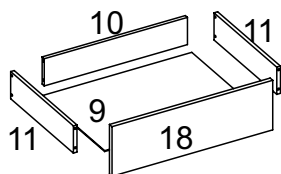

CAIXA 01

Nº PEÇA	CÓD BRANCO	CÓD PRETO	CÓD CASTANHO	DESCRIÇÃO	QTD	DIMENSÕES			PESO KG
						COMP	LARG	ESP	
1	1313	1316	1349	LATERAL DIR	1	1741	380	12	5,0
2	1314	1317	1320	LATERAL ESQ	1	1741	380	12	5,0
3	1315	1318	1321	CHAPEU	3	1766	380	12	5,1
4	1335	1337	1339	PRATELEIRA	2	435	380	12	1,2
5	1322	1323	1324	RODAPÉ FRONTAL	1	1766	92	12	1,2
6	1325	1325	1325	RODAPÉ TRASEIRO	1	1766	92	12	1,2
7	1326	1329	1332	PILASTRA	3	1018	92	12	0,7
8	1336	1338	1340	DIVISÃO	3	520	380	12	1,5
9	1341	1341	1341	FUNDO GAV.	2	409	358	3	0,3
10	1328	1331	1334	TRASEIRO GAV.	2	387	92	12	0,3
11	514	1330	796	LATERAL GAV.	4	350	350	12	0,9
12	1342	1343	1344	ENCABEÇAMENTO	1	1776	75	12	1,0
13	1345	1345	1345	TRAVESSA	1	340	92	12	0,2

CAIXA 02

Nº PEÇA	CÓD BRANCO	CÓD PRETO	CÓD CASTANHO	DESCRIÇÃO	QTD	DIMENSÕES			PESO KG
						COMP	LARG	ESP	
14	1346	1350	1354	PORTA GRANDE	4	1558	220	12	2,6
15	1347	1351	1355	PORTA MÉDIA	4	1026	220	12	1,7
16	1348	1352	1356	PORTA PEQUENA	2	360	443	12	1,2
17	1358	1358	1358	COSTA	4	1564	447	3	1,3
18	1349	1353	1357	FRENTE GAV.	2	443	443	12	1,5