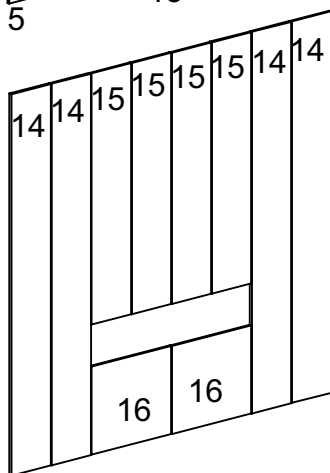

CAIXA 01

Nº PEÇA	CÓD BRANCO	CÓD PRETO	CÓD CASTANHO	DESCRIÇÃO	QTD	DIMENSÕES			PESO KG
						COMP	LARG	ESP	
1	1313	1316	1349	LATERAL DIR	1	1741	380	12	5,0
2	1314	1317	1320	LATERAL ESQ	1	1741	380	12	5,0
3	1315	1318	1321	CHAPEU	3	1766	380	12	5,1
4	1335	1337	1339	PRATELEIRA	2	435	380	12	1,2
5	1322	1323	1324	RODAPÉ FRONTAL	1	1766	92	12	1,2
6	1325	1325	1325	RODAPÉ TRASEIRO	1	1766	92	12	1,2
7	1326	1329	1332	PILASTRA	3	1018	92	12	0,7
8	1336	1338	1340	DIVISÃO	3	520	380	12	1,5
9	1341	1341	1341	FUNDO GAV.	2	409	358	3	0,3
10	1328	1331	1334	TRASEIRO GAV.	2	387	92	12	0,3
11	514	1330	796	LATERAL GAV.	4	350	350	12	0,9
12	1342	1343	1344	ENCABEÇAMENTO	1	1776	75	12	1,0
13	1345	1345	1345	TRAVESSA	1	340	92	12	0,2

CAIXA 02

Nº PEÇA	CÓD BRANCO	CÓD PRETO	CÓD CASTANHO	DESCRIÇÃO	QTD	DIMENSÕES			PESO KG
						COMP	LARG	ESP	
14	1346	1350	1354	PORTA GRANDE	4	1558	220	12	2,6
15	1347	1351	1355	PORTA MÉDIA	4	1026	220	12	1,7
16	1348	1352	1356	PORTA PEQUENA	2	360	443	12	1,2
17	1358	1358	1358	COSTA	4	1564	447	3	1,3
18	1349	1353	1357	FRENTE GAV.	2	443	443	12	1,5