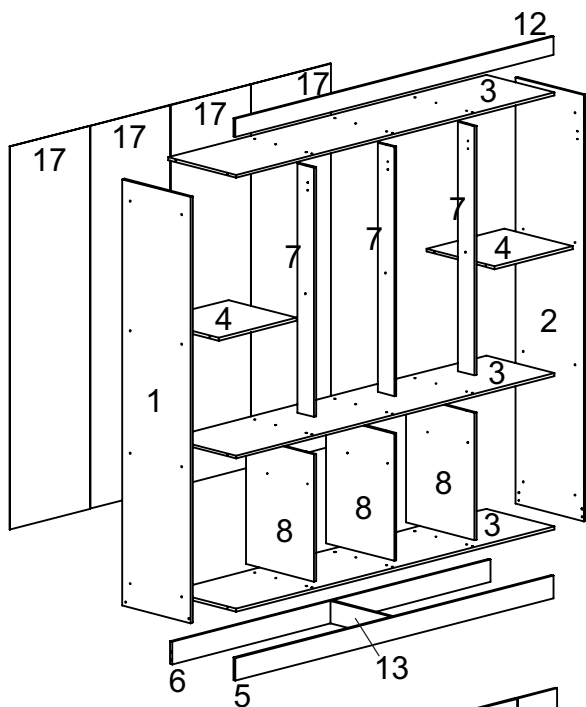

CAIXA 01

Nº PEÇA	CÓD BRANCO	CÓD PRETO	CÓD CASTANHO	DESCRIÇÃO	QTD	DIMENSÕES			PESO KG
						COMP	LARG	ESP	
1	1313	1316	1349	LATERAL DIR	1	1741	380	12	5,0
2	1314	1317	1320	LATERAL ESQ	1	1741	380	12	5,0
3	1315	1318	1321	CHAPEU	3	1766	380	12	5,1
4	1335	1337	1339	PRATELEIRA	2	435	380	12	1,2
5	1322	1323	1324	RODAPÉ FRONTAL	1	1766	92	12	1,2
6	1325	1325	1325	RODAPÉ TRASEIRO	1	1766	92	12	1,2
7	1326	1329	1332	PILASTRA	3	1018	92	12	0,7
8	1336	1338	1340	DIVISÃO	3	520	380	12	1,5
9	1341	1341	1341	FUNDO GAV.	2	409	358	3	0,3
10	1328	1331	1334	TRASEIRO GAV.	2	387	92	12	0,3
11	514	1330	796	LATERAL GAV.	4	350	350	12	0,9
12	1342	1343	1344	ENCABEÇAMENTO	1	1776	75	12	1,0
13	1345	1345	1345	TRAVESSA	1	340	92	12	0,2

CAIXA 02

Nº PEÇA	CÓD BRANCO	CÓD PRETO	CÓD CASTANHO	DESCRIÇÃO	QTD	DIMENSÕES			PESO KG
						COMP	LARG	ESP	
14	1346	1350	1354	PORTA GRANDE	4	1558	220	12	2,6
15	1347	1351	1355	PORTA MÉDIA	4	1026	220	12	1,7
16	1348	1352	1356	PORTA PEQUENA	2	360	443	12	1,2
17	1358	1358	1358	COSTA	4	1564	447	3	1,3
18	1349	1353	1357	FRENTE GAV.	2	443	443	12	1,5