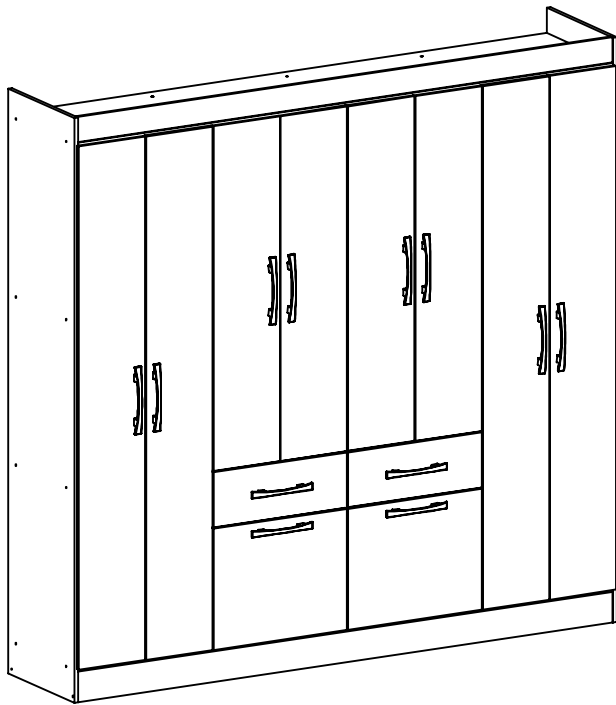

Guarda Roupa Rubi GR822MM

Como trocar seu produto

Se seu produto chegou com algum defeito você tem 7 dias para solicitar a troca. Você vai precisar:

- 1 Ter em mãos as fotos das peças com defeito; descrição; código (como está aqui no manual) e quantidade de peças com defeito.
- 2 Acesse o chat em nosso site.
- 3 Selecione o seu pedido, e depois a opção “Quero trocar um produto”.
- 4 Pronto, agora é só preencher as informações e enviar. Entraremos em contato por e-mail para te dar todas as instruções.