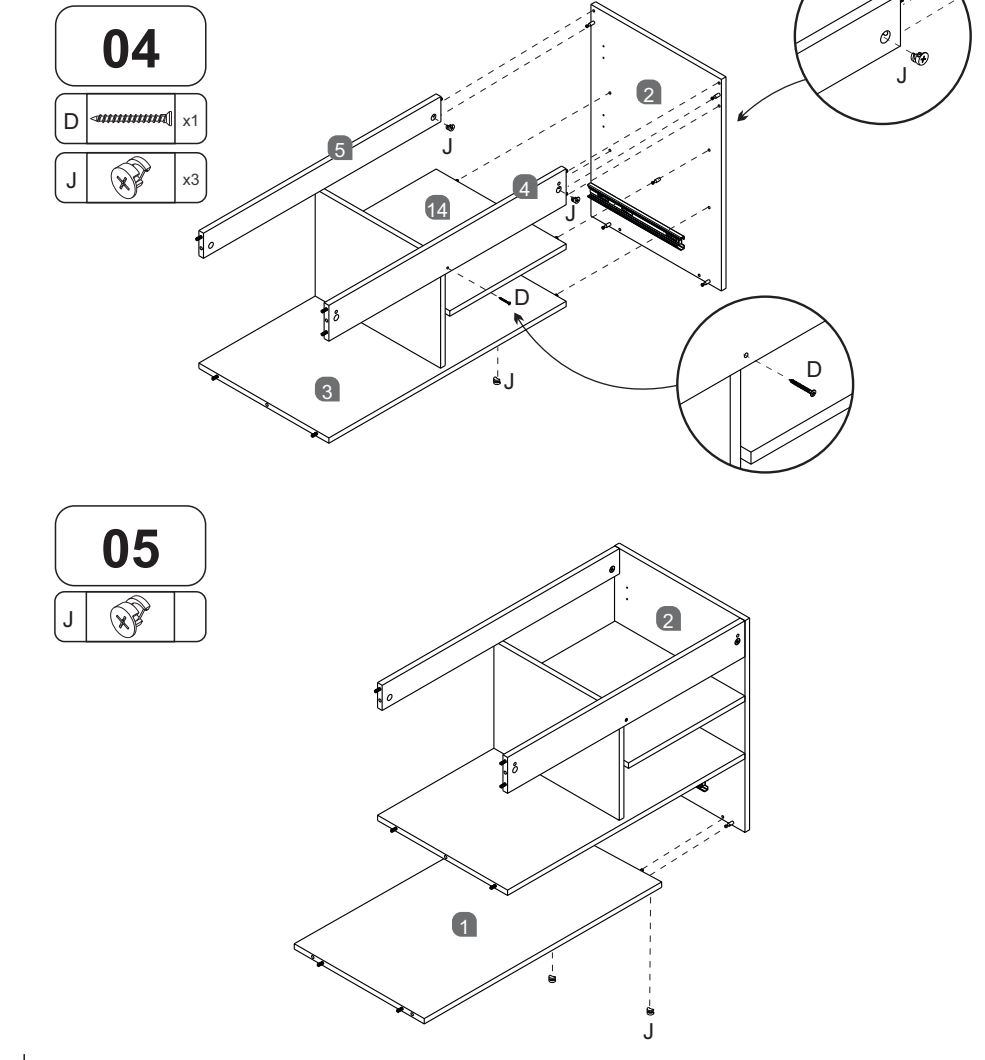

1376

1023

Toucador
Mueble para Baño
Bathroom cabinet

SUEZ COM PÉS

A	15/64 x 1" 3/16 6x30mm	x24	F	5/32 x 1" in 4,0 x 25 mm	x3	K	5/16 in 8 mm	x4	P	5/32 x 1" 3/16 in 4,0 x 30 mm	x8
B		x4	G		x4	L	3/16 x 2" in 5,0 x 50 mm	x4	Q	3/16 x 1" 1/4 in 4,5 x 30 mm	x4
C	1/8 x 1/2 3,0 x 12 mm	x4	H	G1 G2	x1	M		x3	R		x4
D	9/64 x 1" 3/8 in 3,5 x 35 mm	x2	I		x10	N	5/32 x 1" in 3,5 x 25 mm	x6	S		x4
E	5/32 x 1/2 in 4,0 x 12 mm	x40	J		x10	O		x8	T		x2

22lb = 10Kg
11Lb = 05Kg

0	TAMPO GRANITO / GRANITE TOP PANEL / CUBIERTA DE GRANITO	x1
1	BASE / BASE / BASE	x1
2	LATERAL ESQUERDA / LEFT SIDE / LADO IZQUIERDO	x1
3	PRATELEIRA / SHELF / ESTANTE	x1
4	BARRA FUNDO / BACKSIDE BAR / BARRA TRASERA	x1
5	BARRA FRENTE / FRONT BAR / BARRA FRONTAL	x1
7	LATERAL DIREITA / RIGHT SIDE / LATERAL DERECHO	x1
8	PORTA / DOOR / PUERTA	x2
9	FUNDO DA GAVETA / BOTTOM DRAWER / FONDO DEL CAJÓN	x1
10	CONTRA FRENTE / AGAINST HEAD / ANTES DELANTERA	x1
11	CONTRA FUNDO GAVETA / BACK PANEL OF THE DRAWER / TRASERA DEL CAJÓN	x1
12	LATERAL GAVETA / DRAWER SIDE / LATERAL DEL CAJÓN	x2
13	FRENTE DA GAVETA / DRAWER FACE / FRENTE DEL CAJÓN	x1
14	PRATELEIRA MENOR / SMALLER SHELF / ESTANTE PEQUEÑO	x1
15	DIVISÓRIA / PARTITION / PARTICIÓN	x1
17	REFORÇO DA GAVETA / BATTEN DRAWER / SOPORTE DEL CAJÓN	x1
18	QUADRO ALUMINIO INFERIOR / LOWER METALLIC BASE / BASE METÁLICA INFERIOR	x1
19	QUADRO ALUMINIO SUPERIOR / TOP METALLIC BASE / BASE METÁLICA SUPERIOR	x1
20	QUADRO ALUMINIO LATERAL DIR,ESQ / RIGHT, LEFT SIDE METALLIC / LATERAL METÁLICA IZQ.,DER.	x2