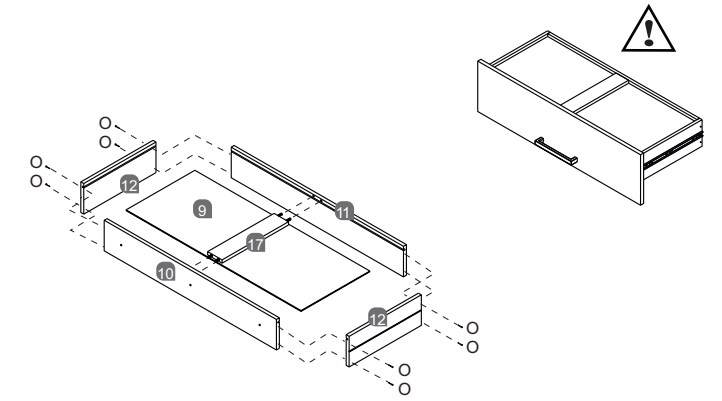

06

08

10

07

09

12

13

14

11

ATENÇÃO

- Limpar apenas com pano de algodão umedecido em água com sabão neutro, álcool ou produtos de limpeza multiuso;
- Não utilize produtos abrasivos, solventes ou removedores;
- O não cumprimento das recomendações de instalação e limpeza pode acarretar na perda da garantia de fabricação.

ATENCIÓN

- Limpiar únicamente con un paño de algodón humedecido en agua con jabón neutro, alcohol o productos de limpieza multiusos;
- No utilice productos abrasivos, solvente o removedores;
- El incumplimiento de los requisitos de instalación y limpieza puede resultar en la pérdida de la garantía de fabricación.

ATTENTION

- Clean only with a lightly damp cotton cloth with neutral soap, rubbing alcohol or all-purpose cleaning products;
- Do not use abrasive or solvent products;
- Failure to comply with the installation and cleaning requirements may result in the loss of the manufacturing warranty.