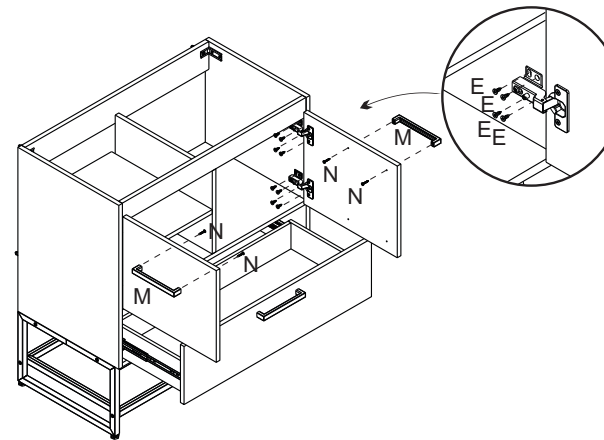

06

08

10

07

09

12

13

14

11

ATENÇÃO

- Limpar apenas com pano de algodão umedecido em água com sabão neutro, álcool ou produtos de limpeza multiuso;
- Não utilize produtos abrasivos, solventes ou removedores;
- O não cumprimento das recomendações de instalação e limpeza pode acarretar na perda da garantia de fabricação.

ATENCIÓN

- Limpiar únicamente con un paño de algodón humedecido en agua con jabón neutro, alcohol o productos de limpieza multiusos;
- No utilice productos abrasivos, solvente o removedores;
- El incumplimiento de los requisitos de instalación y limpieza puede resultar en la pérdida de la garantía de fabricación.

ATTENTION

- Clean only with a lightly damp cotton cloth with neutral soap, rubbing alcohol or all-purpose cleaning products;
- Do not use abrasive or solvent products;
- Failure to comply with the installation and cleaning requirements may result in the loss of the manufacturing warranty.