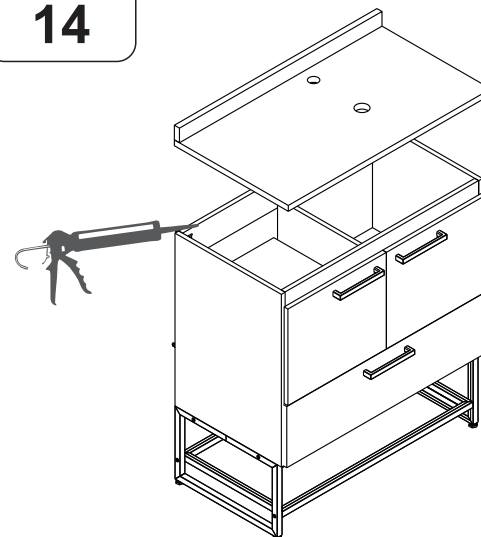

06

08

10

07

09

12

13

14

11

ATENÇÃO

- Limpar apenas com pano de algodão umedecido em água com sabão neutro, álcool ou produtos de limpeza multiuso;
- Não utilize produtos abrasivos, solventes ou removedores;
- O não cumprimento das recomendações de instalação e limpeza pode acarretar na perda da garantia de fabricação.

ATENCIÓN

- Limpiar únicamente con un paño de algodón humedecido en agua con jabón neutro, alcohol o productos de limpieza multiusos;
- No utilice productos abrasivos, solvente o removedores;
- El incumplimiento de los requisitos de instalación y limpieza puede resultar en la pérdida de la garantía de fabricación.

ATTENTION

- Clean only with a lightly damp cotton cloth with neutral soap, rubbing alcohol or all-purpose cleaning products;
- Do not use abrasive or solvent products;
- Failure to comply with the installation and cleaning requirements may result in the loss of the manufacturing warranty.