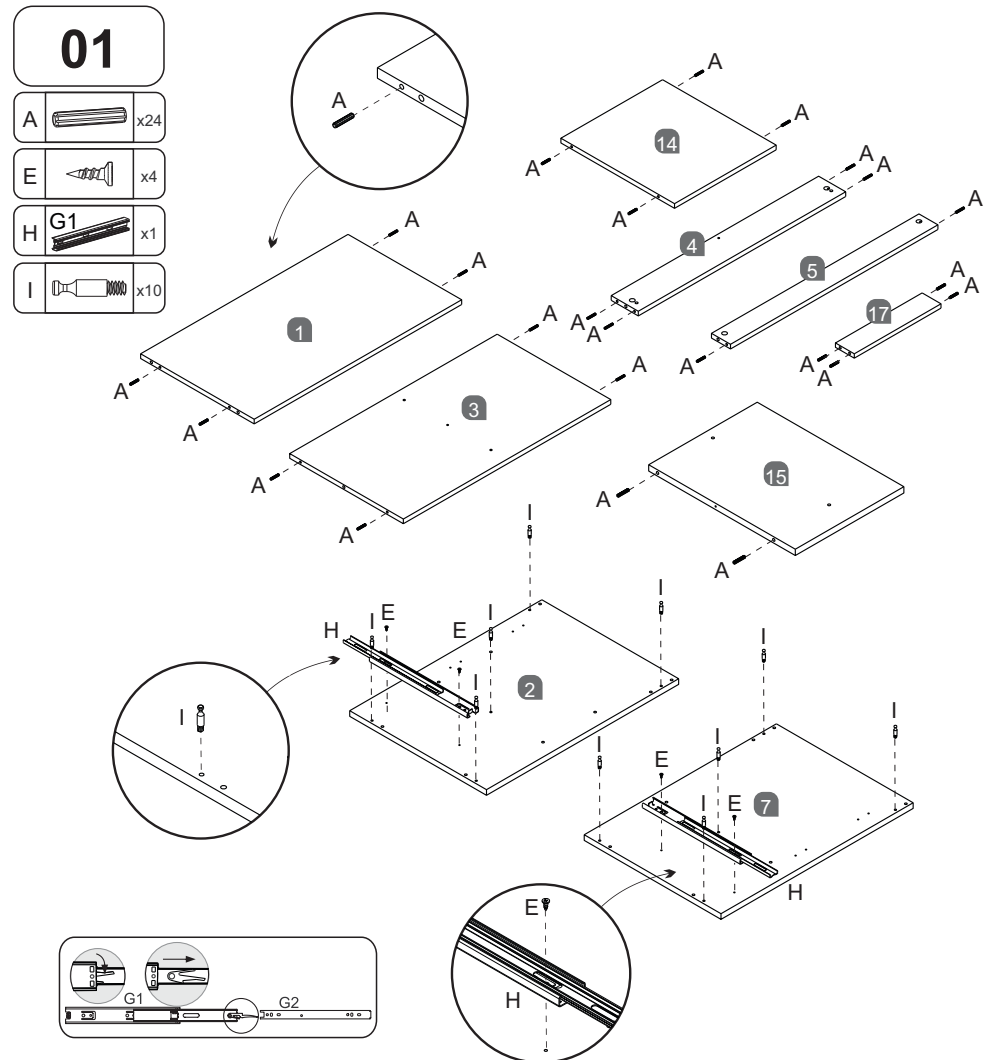

1376

1023

Toucador
Mueble para Baño
Bathroom cabinet

SUEZ COM PÉS

A	15/64 x 1" 3/16 6x30mm	x24	F	5/32 x 1" in 4,0 x 25 mm	x3	K	5/16 in 8 mm	x4	P	5/32 x 1" 3/16 in 4,0 x 30 mm	x8
B		x4	G		x4	L	3/16 x 2" in 5,0 x 50 mm	x4	Q	3/16 x 1" 1/4 in 4,5 x 30 mm	x4
C	1/8 x 1/2 3,0 x 12 mm	x4	H	G1 G2	x1	M		x3	R		x4
D	9/64 x 1" 3/8 in 3,5 x 35 mm	x2	I		x10	N	5/32 x 1" in 3,5 x 25 mm	x6	S		x4
E	5/32 x 1/2 in 4,0 x 12 mm	x40	J		x10	O		x8	T		x2

22lb = 10Kg
11Lb = 05Kg

0	TAMPO GRANITO / GRANITE TOP PANEL / CUBIERTA DE GRANITO	x1
1	BASE / BASE / BASE	x1
2	LATERAL ESQUERDA / LEFT SIDE / LADO IZQUIERDO	x1
3	PRATELEIRA / SHELF / ESTANTE	x1
4	BARRA FUNDO / BACKSIDE BAR / BARRA TRASERA	x1
5	BARRA FRENTE / FRONT BAR / BARRA FRONTAL	x1
7	LATERAL DIREITA / RIGHT SIDE / LATERAL DERECHO	x1
8	PORTA / DOOR / PUERTA	x2
9	FUNDO DA GAVETA / BOTTOM DRAWER / FONDO DEL CAJÓN	x1
10	CONTRA FRENTE / AGAINST HEAD / ANTES DELANTERA	x1
11	CONTRA FUNDO GAVETA / BACK PANEL OF THE DRAWER / TRASERA DEL CAJÓN	x1
12	LATERAL GAVETA / DRAWER SIDE / LATERAL DEL CAJÓN	x2
13	FRENTE DA GAVETA / DRAWER FACE / FRENTE DEL CAJÓN	x1
14	PRATELEIRA MENOR / SMALLER SHELF / ESTANTE PEQUEÑO	x1
15	DIVISÓRIA / PARTITION / PARTICIÓN	x1
17	REFORÇO DA GAVETA / BATTEN DRAWER / SOPORTE DEL CAJÓN	x1
18	QUADRO ALUMINIO INFERIOR / LOWER METALLIC BASE / BASE METÁLICA INFERIOR	x1
19	QUADRO ALUMINIO SUPERIOR / TOP METALLIC BASE / BASE METÁLICA SUPERIOR	x1
20	QUADRO ALUMINIO LATERAL DIR,ESQ / RIGHT, LEFT SIDE METALLIC / LATERAL METÁLICA IZQ.,DER.	x2