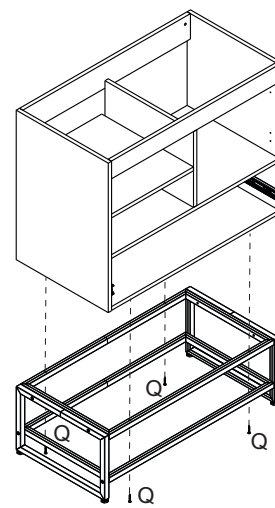

06

08

10

07

09

12

13

14

11

ATENÇÃO

- Limpar apenas com pano de algodão umedecido em água com sabão neutro, álcool ou produtos de limpeza multiuso;
- Não utilize produtos abrasivos, solventes ou removedores;
- O não cumprimento das recomendações de instalação e limpeza pode acarretar na perda da garantia de fabricação.

ATENCIÓN

- Limpiar únicamente con un paño de algodón humedecido en agua con jabón neutro, alcohol o productos de limpieza multiusos;
- No utilice productos abrasivos, solvente o removedores;
- El incumplimiento de los requisitos de instalación y limpieza puede resultar en la pérdida de la garantía de fabricación.

ATTENTION

- Clean only with a lightly damp cotton cloth with neutral soap, rubbing alcohol or all-purpose cleaning products;
- Do not use abrasive or solvent products;
- Failure to comply with the installation and cleaning requirements may result in the loss of the manufacturing warranty.