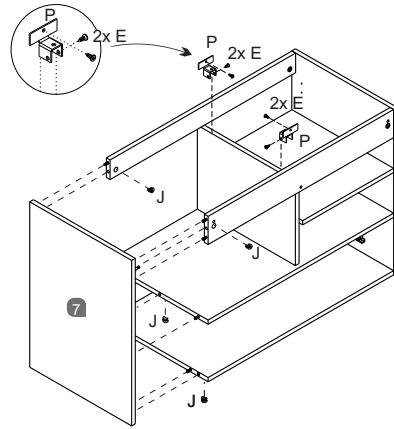

06

08

10

07

09

12

13

14

11

ATENÇÃO

- Limpar apenas com pano de algodão umedecido em água com sabão neutro, álcool ou produtos de limpeza multiuso;
- Não utilize produtos abrasivos, solventes ou removedores;
- O não cumprimento das recomendações de instalação e limpeza pode acarretar na perda da garantia de fabricação.

ATENCIÓN

- Limpiar únicamente con un paño de algodón humedecido en agua con jabón neutro, alcohol o productos de limpieza multiusos;
- No utilice productos abrasivos, solvente o removedores;
- El incumplimiento de los requisitos de instalación y limpieza puede resultar en la pérdida de la garantía de fabricación.

ATTENTION

- Clean only with a lightly damp cotton cloth with neutral soap, rubbing alcohol or all-purpose cleaning products;
- Do not use abrasive or solvent products;
- Failure to comply with the installation and cleaning requirements may result in the loss of the manufacturing warranty.