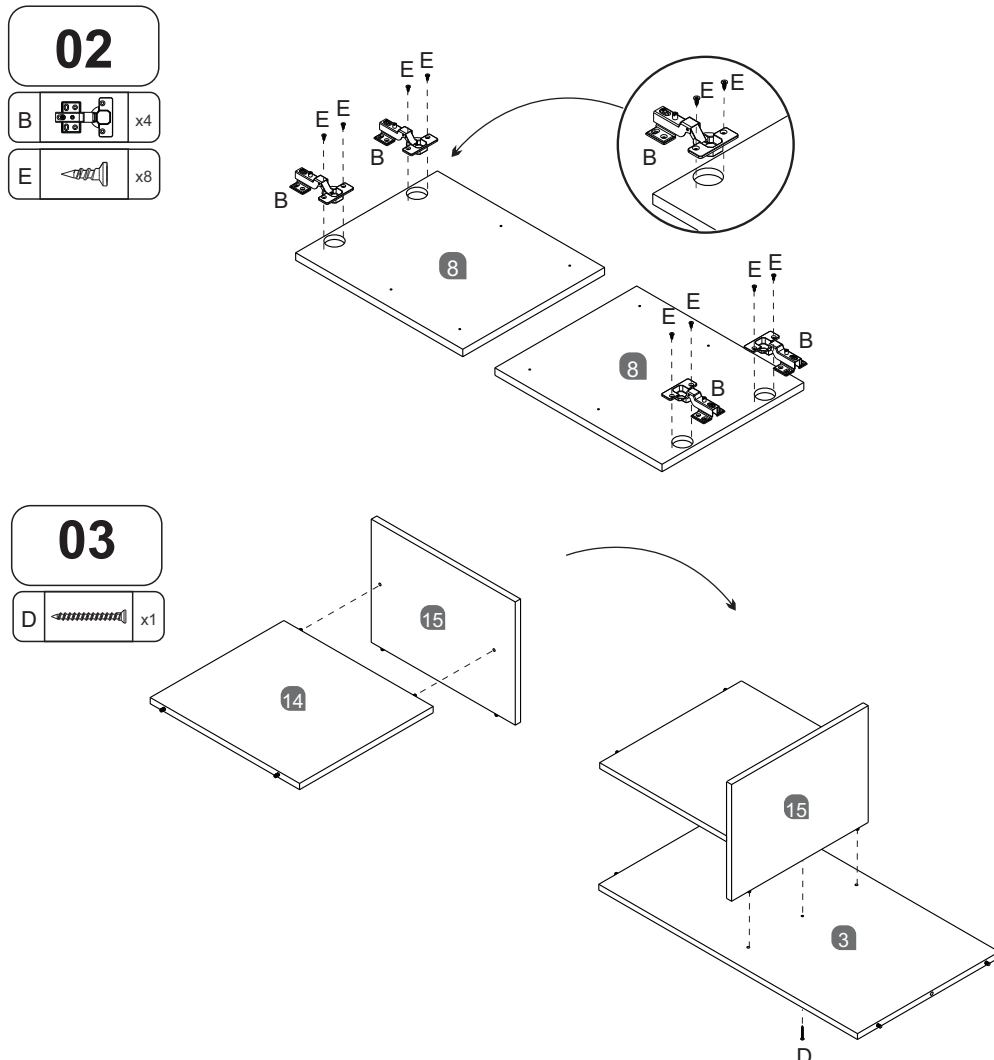

1376

1023

Toucador
Mueble para Baño
Bathroom cabinet

SUEZ COM PÉS

A	15/64 x 1" 3/16 6x30mm	x24	F	5/32 x 1" in 4,0 x 25 mm	x3	K	5/16 in 8 mm	x4	P	5/32 x 1" 3/16 in 4,0 x 30 mm	x8
B		x4	G		x4	L	3/16 x 2" in 5,0 x 50 mm	x4	Q	3/16 x 1" 1/4 in 4,5 x 30 mm	x4
C	1/8 x 1/2 3,0 x 12 mm	x4	H	G1 G2	x1	M		x3	R		x4
D	9/64 x 1" 3/8 in 3,5 x 35 mm	x2	I		x10	N	5/32 x 1" in 3,5 x 25 mm	x6	S		x4
E	5/32 x 1/2 in 4,0 x 12 mm	x40	J		x10	O		x8	T		x2

22lb = 10Kg
11Lb = 05Kg

0	TAMPO GRANITO / GRANITE TOP PANEL / CUBIERTA DE GRANITO	x1
1	BASE / BASE / BASE	x1
2	LATERAL ESQUERDA / LEFT SIDE / LADO IZQUIERDO	x1
3	PRATELEIRA / SHELF / ESTANTE	x1
4	BARRA FUNDO / BACKSIDE BAR / BARRA TRASERA	x1
5	BARRA FRENTE / FRONT BAR / BARRA FRONTAL	x1
7	LATERAL DIREITA / RIGHT SIDE / LATERAL DERECHO	x1
8	PORTA / DOOR / PUERTA	x2
9	FUNDO DA GAVETA / BOTTOM DRAWER / FONDO DEL CAJÓN	x1
10	CONTRA FRENTE / AGAINST HEAD / ANTES DELANTERA	x1
11	CONTRA FUNDO GAVETA / BACK PANEL OF THE DRAWER / TRASERA DEL CAJÓN	x1
12	LATERAL GAVETA / DRAWER SIDE / LATERAL DEL CAJÓN	x2
13	FRENTE DA GAVETA / DRAWER FACE / FRENTE DEL CAJÓN	x1
14	PRATELEIRA MENOR / SMALLER SHELF / ESTANTE PEQUEÑO	x1
15	DIVISÓRIA / PARTITION / PARTICIÓN	x1
17	REFORÇO DA GAVETA / BATTEN DRAWER / SOPORTE DEL CAJÓN	x1
18	QUADRO ALUMINIO INFERIOR / LOWER METALLIC BASE / BASE METÁLICA INFERIOR	x1
19	QUADRO ALUMINIO SUPERIOR / TOP METALLIC BASE / BASE METÁLICA SUPERIOR	x1
20	QUADRO ALUMINIO LATERAL DIR,ESQ / RIGHT, LEFT SIDE METALLIC / LATERAL METÁLICA IZQ.,DER.	x2