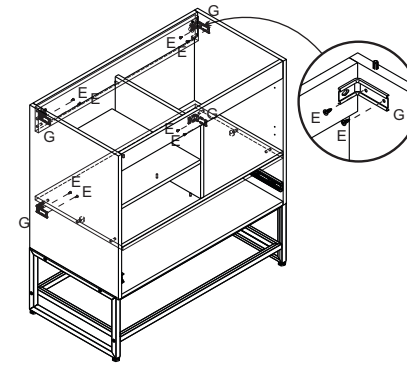

06

08

10

07

09

12

13

14

11

ATENÇÃO

- Limpar apenas com pano de algodão umedecido em água com sabão neutro, álcool ou produtos de limpeza multiuso;
- Não utilize produtos abrasivos, solventes ou removedores;
- O não cumprimento das recomendações de instalação e limpeza pode acarretar na perda da garantia de fabricação.

ATENCIÓN

- Limpiar únicamente con un paño de algodón humedecido en agua con jabón neutro, alcohol o productos de limpieza multiusos;
- No utilice productos abrasivos, solvente o removedores;
- El incumplimiento de los requisitos de instalación y limpieza puede resultar en la pérdida de la garantía de fabricación.

ATTENTION

- Clean only with a lightly damp cotton cloth with neutral soap, rubbing alcohol or all-purpose cleaning products;
- Do not use abrasive or solvent products;
- Failure to comply with the installation and cleaning requirements may result in the loss of the manufacturing warranty.