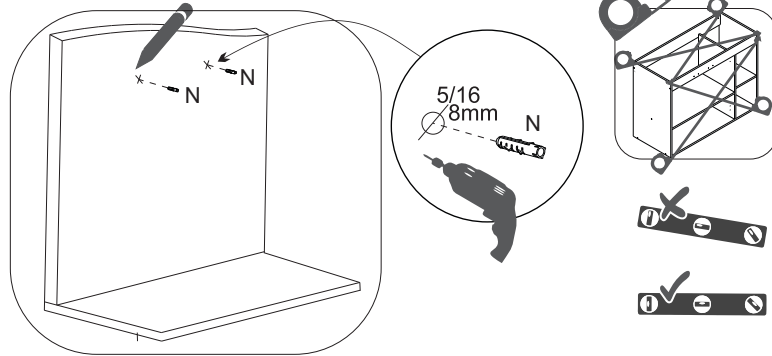

06

08

10

07

09

12

13

14

11

ATENÇÃO

- Limpar apenas com pano de algodão umedecido em água com sabão neutro, álcool ou produtos de limpeza multiuso;
- Não utilize produtos abrasivos, solventes ou removedores;
- O não cumprimento das recomendações de instalação e limpeza pode acarretar na perda da garantia de fabricação.

ATENCIÓN

- Limpiar únicamente con un paño de algodón humedecido en agua con jabón neutro, alcohol o productos de limpieza multiusos;
- No utilice productos abrasivos, solvente o removedores;
- El incumplimiento de los requisitos de instalación y limpieza puede resultar en la pérdida de la garantía de fabricación.

ATTENTION

- Clean only with a lightly damp cotton cloth with neutral soap, rubbing alcohol or all-purpose cleaning products;
- Do not use abrasive or solvent products;
- Failure to comply with the installation and cleaning requirements may result in the loss of the manufacturing warranty.