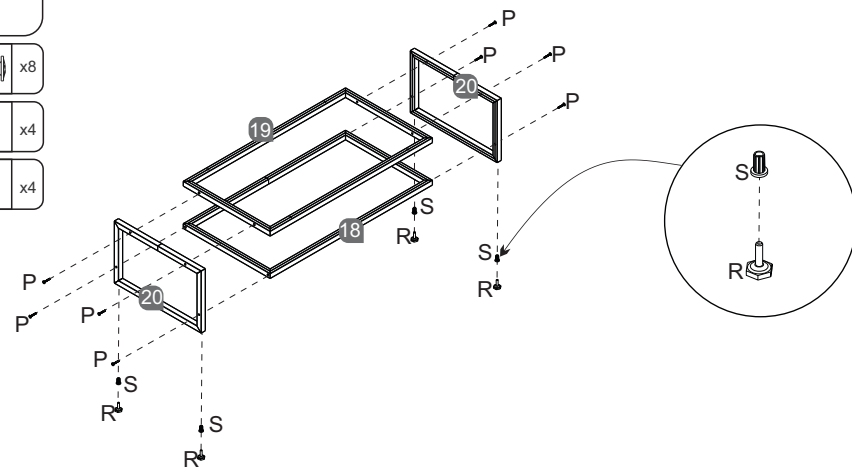

06

08

10

07

09

12

13

14

11

ATENÇÃO

- Limpar apenas com pano de algodão umedecido em água com sabão neutro, álcool ou produtos de limpeza multiuso;
- Não utilize produtos abrasivos, solventes ou removedores;
- O não cumprimento das recomendações de instalação e limpeza pode acarretar na perda da garantia de fabricação.

ATENCIÓN

- Limpiar únicamente con un paño de algodón humedecido en agua con jabón neutro, alcohol o productos de limpieza multiusos;
- No utilice productos abrasivos, solvente o removedores;
- El incumplimiento de los requisitos de instalación y limpieza puede resultar en la pérdida de la garantía de fabricación.

ATTENTION

- Clean only with a lightly damp cotton cloth with neutral soap, rubbing alcohol or all-purpose cleaning products;
- Do not use abrasive or solvent products;
- Failure to comply with the installation and cleaning requirements may result in the loss of the manufacturing warranty.