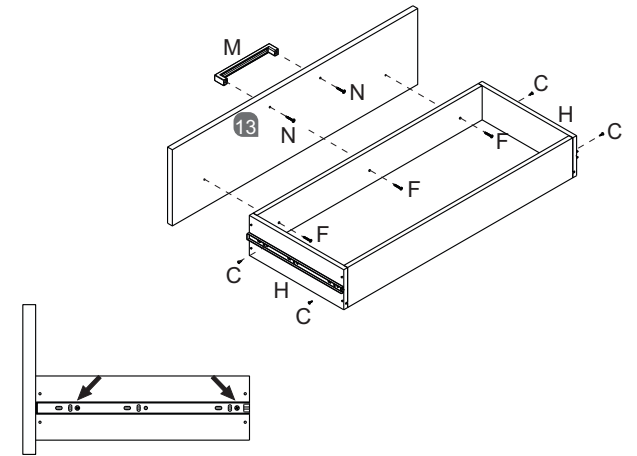

06

08

10

07

09

12

13

14

11

ATENÇÃO

- Limpar apenas com pano de algodão umedecido em água com sabão neutro, álcool ou produtos de limpeza multiuso;
- Não utilize produtos abrasivos, solventes ou removedores;
- O não cumprimento das recomendações de instalação e limpeza pode acarretar na perda da garantia de fabricação.

ATENCIÓN

- Limpiar únicamente con un paño de algodón humedecido en agua con jabón neutro, alcohol o productos de limpieza multiusos;
- No utilice productos abrasivos, solvente o removedores;
- El incumplimiento de los requisitos de instalación y limpieza puede resultar en la pérdida de la garantía de fabricación.

ATTENTION

- Clean only with a lightly damp cotton cloth with neutral soap, rubbing alcohol or all-purpose cleaning products;
- Do not use abrasive or solvent products;
- Failure to comply with the installation and cleaning requirements may result in the loss of the manufacturing warranty.