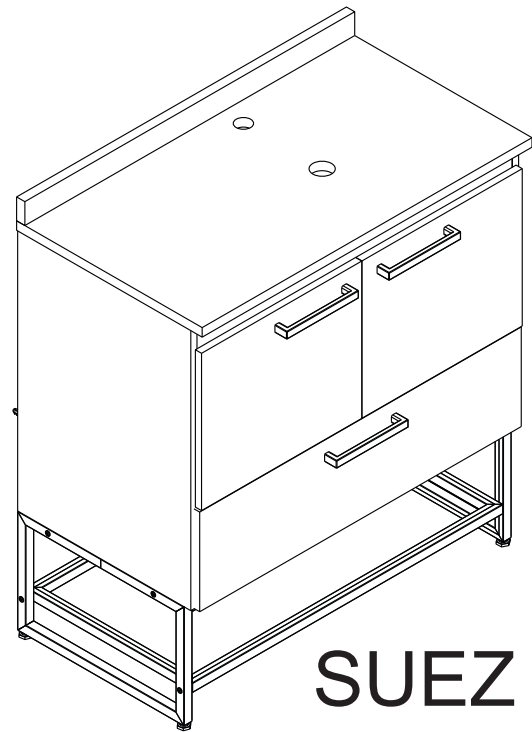

1376

1023

Toucador
Mueble para Baño
Bathroom cabinet

SUEZ COM PÉS