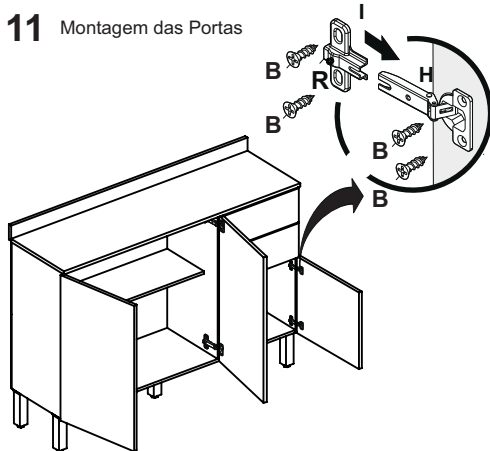

07 Montagem das Costas

08 Montagem da Gaveta

2X

09 Colocação da Gaveta

10 Montagem das Dobradiças

11 Montagem das Portas

12 Fixação dos puxadores

Sallêto

(32) 3541-6777

LISTA DE PEÇAS

COD. ITEM	Nº DO ITEM	DESCRIÇÃO	DIMENSÕES			QTD.
			COMP	LARG.	ESPE.	
11037	1	BASE 1175 X 330 X 12M	1175	330	12	1
11035	2	LATERAL DIREITA 670 X 330 X 12M	670	330	12	1
11038	3	DIVISÃO INTERNA 658 X 330 X 12M	658	330	12	1
11040	4	PRATELEIRA INTERNA 780 X 240 X 12M	780	240	12	1
11041	5	TAMPO 1202 X 345 X 15M	1202	345	15	1
11044	6	PORTA MAIOR 665 X 393 X 15M	665	393	15	2
11043	7	PORTA MENOR 393 X 350 X 15M	393	350	15	1
11042	8	FRENTE GAVETA 393 X 155 X 15M	393	155	15	2
11045	9	LATERAL GAVETA 300 X 110 X 15M	300	110	15	4
11039	10	TRASEIRO GAVETA 330 X 70 X 12M	330	70	12	2
11048	11	FUNDO GAVETA 347 X 310 X 3M	347	310	3	2
11047	12	COSTA INF-SUP 1195 X 337 X 3M	1195	337	3	2
11046	13	REGUA COSTA 1202 X 70 X 15M	1202	70	15	1
11036	14	LATERAL ESQUERDA 670 X 330 X 12M	670	330	12	1