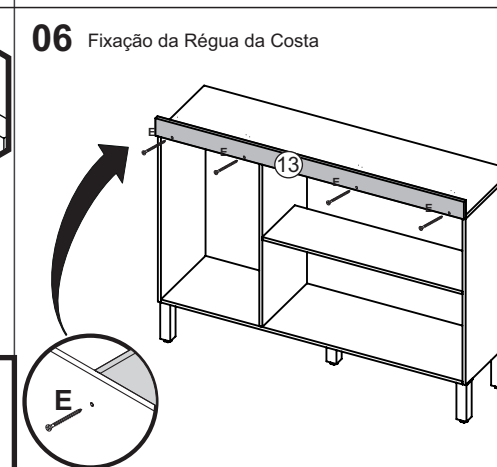

06 Fixação da Régua da Costa