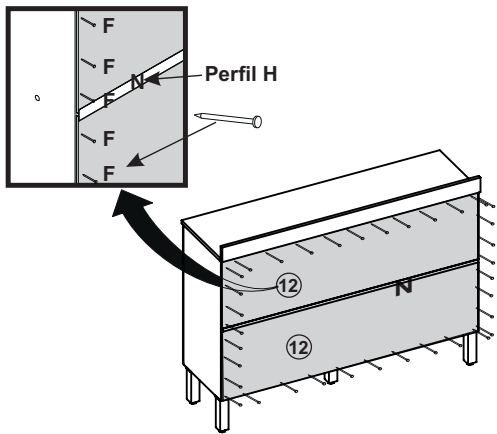

07 Montagem das Costas

08 Montagem da Gaveta

2X

09 Colocação da Gaveta

10 Montagem das Dobradiças

11 Montagem das Portas

12 Fixação dos puxadores

Sallêto

(32) 3541-6777

LISTA DE PEÇAS

COD. ITEM	Nº DO ITEM	DESCRIÇÃO	DIMENSÕES			QTD.
			COMP	LARG.	ESPE.	
11037	1	BASE 1175 X 330 X 12M	1175	330	12	1
11035	2	LATERAL DIREITA 670 X 330 X 12M	670	330	12	1
11038	3	DIVISÃO INTERNA 658 X 330 X 12M	658	330	12	1
11040	4	PRATELEIRA INTERNA 780 X 240 X 12M	780	240	12	1
11041	5	TAMPO 1202 X 345 X 15M	1202	345	15	1
11044	6	PORTA MAIOR 665 X 393 X 15M	665	393	15	2
11043	7	PORTA MENOR 393 X 350 X 15M	393	350	15	1
11042	8	FRENTE GAVETA 393 X 155 X 15M	393	155	15	2
11045	9	LATERAL GAVETA 300 X 110 X 15M	300	110	15	4
11039	10	TRASEIRO GAVETA 330 X 70 X 12M	330	70	12	2
11048	11	FUNDO GAVETA 347 X 310 X 3M	347	310	3	2
11047	12	COSTA INF-SUP 1195 X 337 X 3M	1195	337	3	2
11046	13	REGUA COSTA 1202 X 70 X 15M	1202	70	15	1
11036	14	LATERAL ESQUERDA 670 X 330 X 12M	670	330	12	1