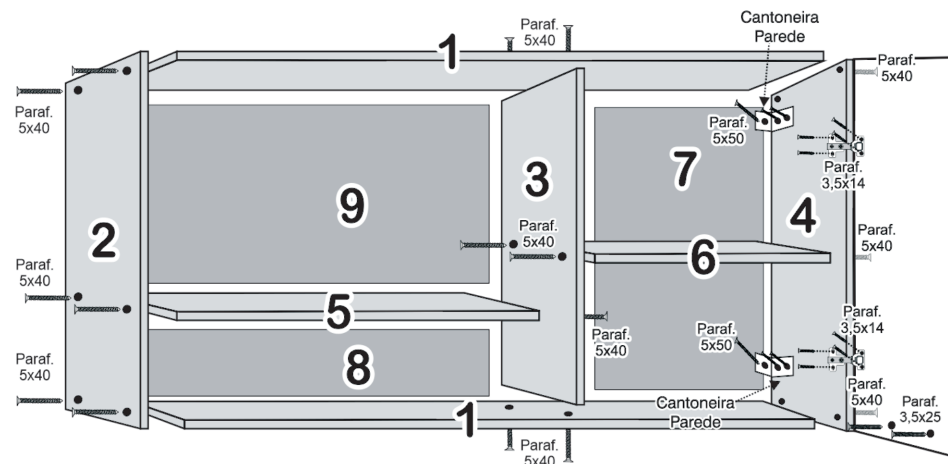

(32) 3541-6777

LISTA DE PEÇAS

COD. ITEM	Nº DO ITEM	DESCRIÇÃO	DIMENSÕES			QTD.
			COMP	LARG.	ESPE.	
11037	1	BASE 1175 X 330 X 12M	1175	330	12	1
11035	2	LATERAL DIREITA 670 X 330 X 12M	670	330	12	1
11038	3	DIVISÃO INTERNA 658 X 330 X 12M	658	330	12	1
11040	4	PRATELEIRA INTERNA 780 X 240 X 12M	780	240	12	1
11041	5	TAMPO 1202 X 345 X 15M	1202	345	15	1
11044	6	PORTA MAIOR 665 X 393 X 15M	665	393	15	2
11043	7	PORTA MENOR 393 X 350 X 15M	393	350	15	1
11042	8	FRENTE GAVETA 393 X 155 X 15M	393	155	15	2
11045	9	LATERAL GAVETA 300 X 110 X 15M	300	110	15	4
11039	10	TRASEIRO GAVETA 330 X 70 X 12M	330	70	12	2
11048	11	FUNDO GAVETA 347 X 310 X 3M	347	310	3	2
11047	12	COSTA INF-SUP 1195 X 337 X 3M	1195	337	3	2
11046	13	REGUA COSTA 1202 X 70 X 15M	1202	70	15	1
11036	14	LATERAL ESQUERDA 670 X 330 X 12M	670	330	12	1

Medidas em mm

Ao solicitar assistência, informe o número da peça e a letra do acessório

01 Fixação dos Pés

02 Fixação das Laterais Na Base

03 Fixação da Divisão Na Base

04 Fixação da Prateleira

05 Fixação do Tampo

Aéreo 3 Portas Vidro Reflecta Valencia

Cód.	Componentes do Aéreo 3 Portas Vidro Reflecta Valencia	Quant. Peças
11952	01 - Tampo/Base Porta Reflecta	02
11962	02 - Lateral Esq. Aéreo Reflecta	01
11954	03 - Divisão Central	01
11953	04 - Lateral Dir. Aéreo	01
11955	05 - Prateleira Maior Aéreo	01
11956	06 - Prateleira Menor Aéreo	01
11959	07 - Costa Vertical	01
11957	08 - Costa Horizontal Menor	01
11958	09 - Costa Horizontal Maior	01
11961	10 - Porta Maior Reflecta	01
11960	11 - Porta Menor	02