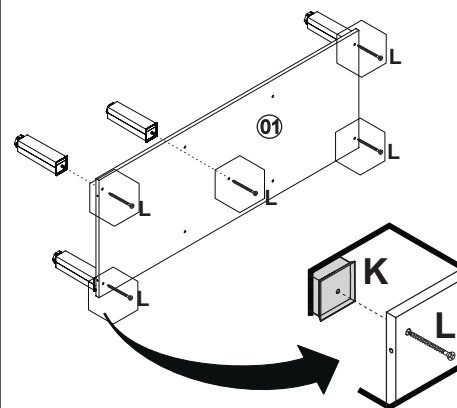

(32) 3541-6777

LISTA DE PEÇAS

COD. ITEM	Nº DO ITEM	DESCRIÇÃO	DIMENSÕES			QTD.
			COMP	LARG.	ESPE.	
11037	1	BASE 1175 X 330 X 12M	1175	330	12	1
11035	2	LATERAL DIREITA 670 X 330 X 12M	670	330	12	1
11038	3	DIVISÃO INTERNA 658 X 330 X 12M	658	330	12	1
11040	4	PRATELEIRA INTERNA 780 X 240 X 12M	780	240	12	1
11041	5	TAMPO 1202 X 345 X 15M	1202	345	15	1
11044	6	PORTA MAIOR 665 X 393 X 15M	665	393	15	2
11043	7	PORTA MENOR 393 X 350 X 15M	393	350	15	1
11042	8	FRENTE GAVETA 393 X 155 X 15M	393	155	15	2
11045	9	LATERAL GAVETA 300 X 110 X 15M	300	110	15	4
11039	10	TRASEIRO GAVETA 330 X 70 X 12M	330	70	12	2
11048	11	FUNDO GAVETA 347 X 310 X 3M	347	310	3	2
11047	12	COSTA INF-SUP 1195 X 337 X 3M	1195	337	3	2
11046	13	REGUA COSTA 1202 X 70 X 15M	1202	70	15	1
11036	14	LATERAL ESQUERDA 670 X 330 X 12M	670	330	12	1

LISTA DE FERRAGENS

A	 X10 Parafuso 5x40 (montagem estrutura)	B	 X84 Parafuso 3,5x12mm	C	 X14 Cavilha 6x30
D	 X10 Parafuso 3,5x30 (Puxador)	E	 X08 Parafuso 3,5x40 (Traseiro de Gaveta)	F	 X40 Prego 8x8
G	 X10 Cantoneira 4 Furos	H	 X06 Dobradiça 26mm	I	 X06 Calço Dobradiça 7mm
J	 X02 Pares Corrediça 300 mm	K	 X05 Pés Regulável	L	 X05 Parafuso 5x50 Flangeado (Pés)
M	 X05 Puxador Alegro	N	 X01 Perfil H 1195mm		

Medidas em mm

Ao solicitar assistência, informe o número da peça e a letra do acessório

01 Fixação dos Pés

02 Fixação das Laterais Na Base

03 Fixação da Divisão Na Base

04 Fixação da Prateleira

05 Fixação do Tampo