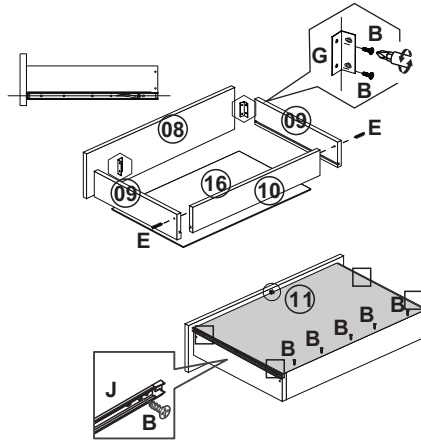

07 Montagem das Costas

08 Montagem da Gaveta

2X

09 Colocação da Gaveta

10 Montagem das Dobradiças

11 Montagem das Portas

12 Fixação dos puxadores

Sallêto

(32) 3541-6777

LISTA DE PEÇAS

COD. ITEM	Nº DO ITEM	DESCRIÇÃO	DIMENSÕES			QTD.
			COMP	LARG.	ESPE.	
11037	1	BASE 1175 X 330 X 12M	1175	330	12	1
11035	2	LATERAL DIREITA 670 X 330 X 12M	670	330	12	1
11038	3	DIVISÃO INTERNA 658 X 330 X 12M	658	330	12	1
11040	4	PRATELEIRA INTERNA 780 X 240 X 12M	780	240	12	1
11041	5	TAMPO 1202 X 345 X 15M	1202	345	15	1
11044	6	PORTA MAIOR 665 X 393 X 15M	665	393	15	2
11043	7	PORTA MENOR 393 X 350 X 15M	393	350	15	1
11042	8	FRENTE GAVETA 393 X 155 X 15M	393	155	15	2
11045	9	LATERAL GAVETA 300 X 110 X 15M	300	110	15	4
11039	10	TRASEIRO GAVETA 330 X 70 X 12M	330	70	12	2
11048	11	FUNDO GAVETA 347 X 310 X 3M	347	310	3	2
11047	12	COSTA INF-SUP 1195 X 337 X 3M	1195	337	3	2
11046	13	REGUA COSTA 1202 X 70 X 15M	1202	70	15	1
11036	14	LATERAL ESQUERDA 670 X 330 X 12M	670	330	12	1

**Componentes do
Aéreo Geladeira
Valência**

Cód.	Quant. Peças	
5406	01 - Base Aéreo Geladeira	01
5384	02 - Lateral Esq. Geladeira	01
5383	03 - Lateral Dir. Geladeira	01
5406	04 - Tampo Geladeira	01
5408	05 - Costa Aéreo Geladeira	01