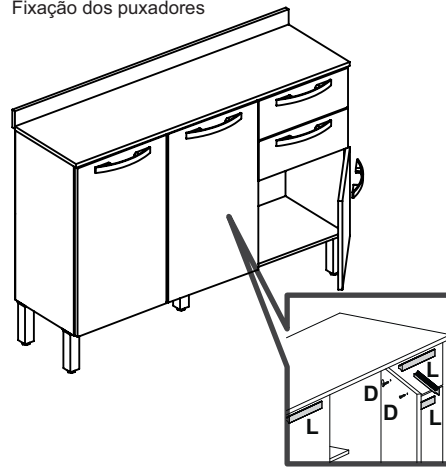

07 Montagem das Costas

08 Montagem da Gaveta

2X

09 Colocação da Gaveta

10 Montagem das Dobradiças

11 Montagem das Portas

12 Fixação dos puxadores

Sallêto

(32) 3541-6777

LISTA DE PEÇAS

COD. ITEM	Nº DO ITEM	DESCRIÇÃO	DIMENSÕES			QTD.
			COMP	LARG.	ESPE.	
11037	1	BASE 1175 X 330 X 12M	1175	330	12	1
11035	2	LATERAL DIREITA 670 X 330 X 12M	670	330	12	1
11038	3	DIVISÃO INTERNA 658 X 330 X 12M	658	330	12	1
11040	4	PRATELEIRA INTERNA 780 X 240 X 12M	780	240	12	1
11041	5	TAMPO 1202 X 345 X 15M	1202	345	15	1
11044	6	PORTA MAIOR 665 X 393 X 15M	665	393	15	2
11043	7	PORTA MENOR 393 X 350 X 15M	393	350	15	1
11042	8	FRENTE GAVETA 393 X 155 X 15M	393	155	15	2
11045	9	LATERAL GAVETA 300 X 110 X 15M	300	110	15	4
11039	10	TRASEIRO GAVETA 330 X 70 X 12M	330	70	12	2
11048	11	FUNDO GAVETA 347 X 310 X 3M	347	310	3	2
11047	12	COSTA INF-SUP 1195 X 337 X 3M	1195	337	3	2
11046	13	REGUA COSTA 1202 X 70 X 15M	1202	70	15	1
11036	14	LATERAL ESQUERDA 670 X 330 X 12M	670	330	12	1