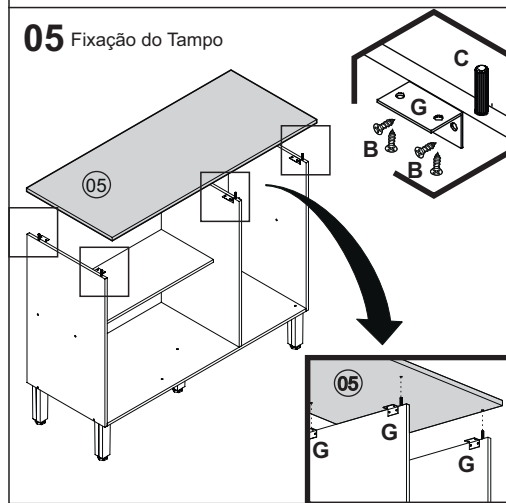

(32) 3541-6777

LISTA DE PEÇAS

COD. ITEM	Nº DO ITEM	DESCRIÇÃO	DIMENSÕES			QTD.
			COMP	LARG.	ESPE.	
11037	1	BASE 1175 X 330 X 12M	1175	330	12	1
11035	2	LATERAL DIREITA 670 X 330 X 12M	670	330	12	1
11038	3	DIVISÃO INTERNA 658 X 330 X 12M	658	330	12	1
11040	4	PRATELEIRA INTERNA 780 X 240 X 12M	780	240	12	1
11041	5	TAMPO 1202 X 345 X 15M	1202	345	15	1
11044	6	PORTA MAIOR 665 X 393 X 15M	665	393	15	2
11043	7	PORTA MENOR 393 X 350 X 15M	393	350	15	1
11042	8	FRENTE GAVETA 393 X 155 X 15M	393	155	15	2
11045	9	LATERAL GAVETA 300 X 110 X 15M	300	110	15	4
11039	10	TRASEIRO GAVETA 330 X 70 X 12M	330	70	12	2
11048	11	FUNDO GAVETA 347 X 310 X 3M	347	310	3	2
11047	12	COSTA INF-SUP 1195 X 337 X 3M	1195	337	3	2
11046	13	REGUA COSTA 1202 X 70 X 15M	1202	70	15	1
11036	14	LATERAL ESQUERDA 670 X 330 X 12M	670	330	12	1

LISTA DE FERRAGENS

A	 X10 Parafuso 5x40 (montagem estrutura)	B	 X84 Parafuso 3,5x12mm	C	 X14 Cavilha 6x30
D	 X10 Parafuso 3,5x30 (Puxador)	E	 X08 Parafuso 3,5x40 (Traseiro de Gaveta)	F	 X40 Prego 8x8
G	 X10 Cantoneira 4 Furos	H	 X06 Dobradiça 26mm	I	 X06 Calço Dobradiça 7mm
J	 X02 Pares Corrediça 300 mm	K	 X05 Pés Regulável	L	 X05 Parafuso 5x50 Flangeado (Pés)
M	 X05 Puxador Alegro	N	 X01 Perfil H 1195mm		

Medidas em mm

Ao solicitar assistência, informe o número da peça e a letra do acessório

01 Fixação dos Pés

02 Fixação das Laterais Na Base

03 Fixação da Divisão Na Base

04 Fixação da Prateleira

05 Fixação do Tampo