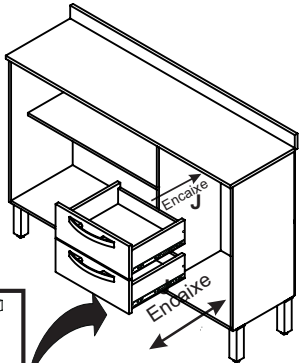

07 Montagem das Costas

08 Montagem da Gaveta

2X

09 Colocação da Gaveta

10 Montagem das Dobradiças

11 Montagem das Portas

12 Fixação dos puxadores

Sallêto

(32) 3541-6777

LISTA DE PEÇAS

COD. ITEM	Nº DO ITEM	DESCRIÇÃO	DIMENSÕES			QTD.
			COMP	LARG.	ESPE.	
11037	1	BASE 1175 X 330 X 12M	1175	330	12	1
11035	2	LATERAL DIREITA 670 X 330 X 12M	670	330	12	1
11038	3	DIVISÃO INTERNA 658 X 330 X 12M	658	330	12	1
11040	4	PRATELEIRA INTERNA 780 X 240 X 12M	780	240	12	1
11041	5	TAMPO 1202 X 345 X 15M	1202	345	15	1
11044	6	PORTA MAIOR 665 X 393 X 15M	665	393	15	2
11043	7	PORTA MENOR 393 X 350 X 15M	393	350	15	1
11042	8	FRENTE GAVETA 393 X 155 X 15M	393	155	15	2
11045	9	LATERAL GAVETA 300 X 110 X 15M	300	110	15	4
11039	10	TRASEIRO GAVETA 330 X 70 X 12M	330	70	12	2
11048	11	FUNDO GAVETA 347 X 310 X 3M	347	310	3	2
11047	12	COSTA INF-SUP 1195 X 337 X 3M	1195	337	3	2
11046	13	REGUA COSTA 1202 X 70 X 15M	1202	70	15	1
11036	14	LATERAL ESQUERDA 670 X 330 X 12M	670	330	12	1