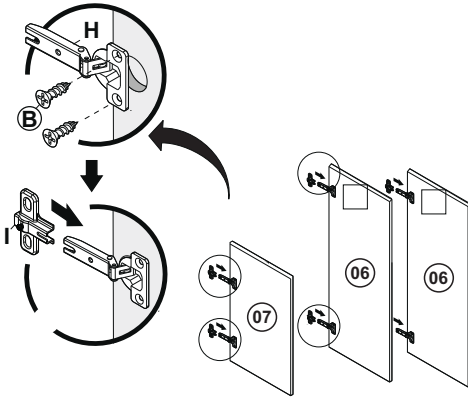

07 Montagem das Costas

08 Montagem da Gaveta

2X

09 Colocação da Gaveta

10 Montagem das Dobradiças

11 Montagem das Portas

12 Fixação dos puxadores

Sallêto

(32) 3541-6777

LISTA DE PEÇAS

COD. ITEM	Nº DO ITEM	DESCRIÇÃO	DIMENSÕES			QTD.
			COMP	LARG.	ESPE.	
11037	1	BASE 1175 X 330 X 12M	1175	330	12	1
11035	2	LATERAL DIREITA 670 X 330 X 12M	670	330	12	1
11038	3	DIVISÃO INTERNA 658 X 330 X 12M	658	330	12	1
11040	4	PRATELEIRA INTERNA 780 X 240 X 12M	780	240	12	1
11041	5	TAMPO 1202 X 345 X 15M	1202	345	15	1
11044	6	PORTA MAIOR 665 X 393 X 15M	665	393	15	2
11043	7	PORTA MENOR 393 X 350 X 15M	393	350	15	1
11042	8	FRENTE GAVETA 393 X 155 X 15M	393	155	15	2
11045	9	LATERAL GAVETA 300 X 110 X 15M	300	110	15	4
11039	10	TRASEIRO GAVETA 330 X 70 X 12M	330	70	12	2
11048	11	FUNDO GAVETA 347 X 310 X 3M	347	310	3	2
11047	12	COSTA INF-SUP 1195 X 337 X 3M	1195	337	3	2
11046	13	REGUA COSTA 1202 X 70 X 15M	1202	70	15	1
11036	14	LATERAL ESQUERDA 670 X 330 X 12M	670	330	12	1

**Componentes do
Aéreo Geladeira
Valência**

Cód.	Quant. Peças	
5406	01 - Base Aéreo Geladeira	01
5384	02 - Lateral Esq. Geladeira	01
5383	03 - Lateral Dir. Geladeira	01
5406	04 - Tampo Geladeira	01
5408	05 - Costa Aéreo Geladeira	01