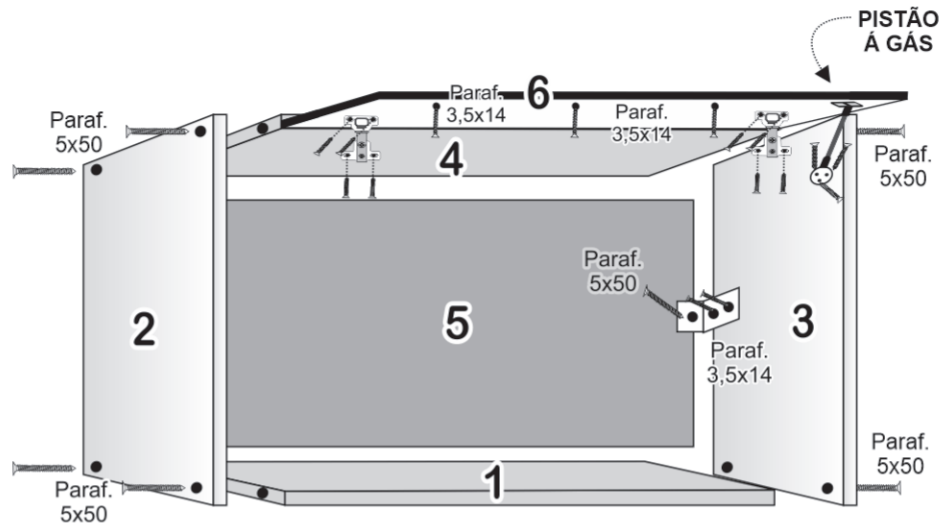

Jesus Salva

SALLÊTO IND. E COM. DE MÓVEIS LTDA.

Tel./Fax: (32) 3541-6777

Av. Jesus Candian, 800 - Cx Postal 116
Mangueira Rural - CEP 36503-258 - Ubá - MG

Site: www.salletomoveis.com.br - E-mail: salletomoveis@salletomoveis.com.br

**Componentes do
Aéreo Geladeira
Valência**

Cód.	Quant. Peças	
5406	01 - Base Aéreo Geladeira	01
5384	02 - Lateral Esq. Geladeira	01
5383	03 - Lateral Dir. Geladeira	01
5406	04 - Tampo Geladeira	01
5408	05 - Costa Aéreo Geladeira	01

**Aéreo Geladeira
Valência**