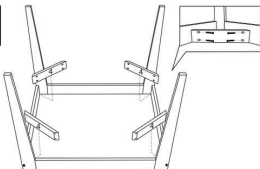

2 Passo Paso Step

Ferramentas
Herramientas/ Tools

Peças
pieces/ parts