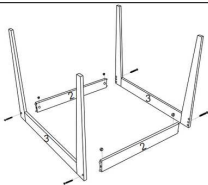

1 Passo Paso Step

Ferramentas
Herramientas/ Tools

Peças
pieces/ parts