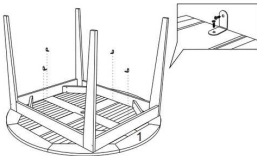

3 Passo Paso Step

Ferramentas
Herramientas/ Tools

Peças
pieces/ parts