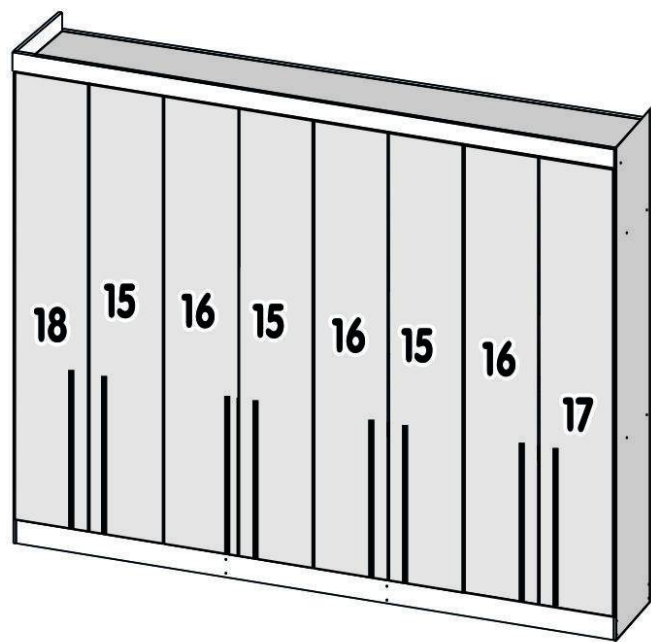

GR DAYMOND 8 PTS

- ### COMPONENTES
- 01 - RODAPÉ FRONTAL
 - 02 - TRAVESSA RODAPÉ
 - 03 - RODAPÉ TRASEIRO
 - 04 - BASE
 - 05 - LATERAL ESQUERDA
 - 06 - LATERAL DIREITA
 - 07 - DIVISÃO ESQ.
 - 08 - DIVISÃO CENTRAL
 - 09 - DIVISÃO DIR.
 - 10 - PRATELEIRA
 - 11 - PRAT. COLMEIA
 - 12 - TAMPO
 - 13 - MOLDURA
 - 14 - COSTAS
 - 15 - PORTA DIR.
 - 16 - PORTA ESQ
 - 17 - PORTA RIPADA DIR.
 - 18 - PORTA RIPADA ESQ.
 - 19 - FRENTE GAV.
 - 20 - LAT.GAV.
 - 21 - TRASEIRO GAV.
 - 22 - FUNDO GAV
 - 23 - CORREDIÇA
 - 24 - CABIDEIRO
 - 25 - PUXADOR PORTA
 - 26 - PUXADOR GAVETA