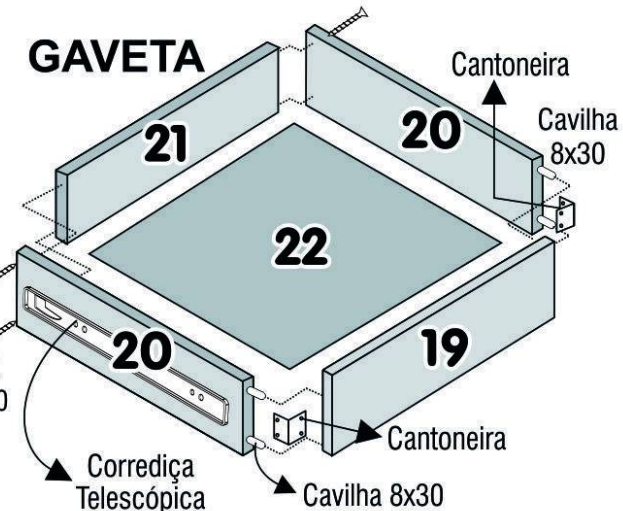

GR DAYMOND 8 PTS

1. ### COMPONENTES
2. 01 - RODAPÉ FRONTAL
   - 02 - TRAVESSA RODAPÉ
   - 03 - RODAPÉ TRASEIRO
   - 04 - BASE
   - 05 - LATERAL ESQUERDA
   - 06 - LATERAL DIREITA
   - 07 - DIVISÃO ESQ.
   - 08 - DIVISÃO CENTRAL
   - 09 - DIVISÃO DIR.
   - 10 - PRATELEIRA
   - 11 - PRAT. COLMEIA
   - 12 - TAMPO
   - 13 - MOLDURA
   - 14 - COSTAS
   - 15 - PORTA DIR.
   - 16 - PORTA ESQ
   - 17 - PORTA RIPADA DIR.
   - 18 - PORTA RIPADA ESQ.
   - 19 - FRENTE GAV.
   - 20 - LAT.GAV.
   - 21 - TRASEIRO GAV.
   - 22 - FUNDO GAV
   - 23 - CORREDIÇA
   - 24 - CABIDEIRO
   - 25 - PUXADOR PORTA
   - 26 - PUXADOR GAVETA

KIT FERRAGEM