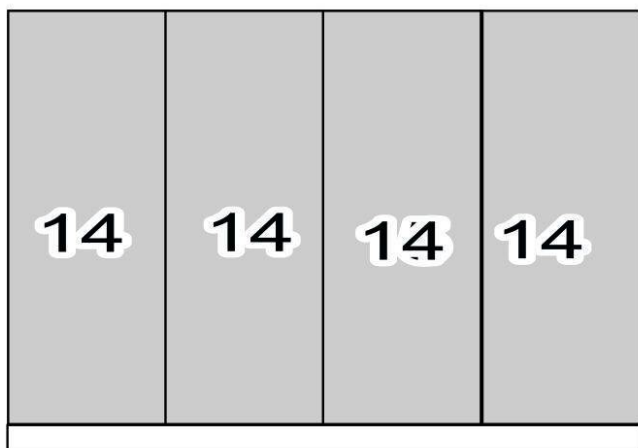

GR DAYMOND 8 PTS

- ### COMPONENTES
- 01 - RODAPÉ FRONTAL
 - 02 - TRAVESSA RODAPÉ
 - 03 - RODAPÉ TRASEIRO
 - 04 - BASE
 - 05 - LATERAL ESQUERDA
 - 06 - LATERAL DIREITA
 - 07 - DIVISÃO ESQ.
 - 08 - DIVISÃO CENTRAL
 - 09 - DIVISÃO DIR.
 - 10 - PRATELEIRA
 - 11 - PRAT. COLMEIA
 - 12 - TAMPO
 - 13 - MOLDURA
 - 14 - COSTAS
 - 15 - PORTA DIR.
 - 16 - PORTA ESQ
 - 17 - PORTA RIPADA DIR.
 - 18 - PORTA RIPADA ESQ.
 - 19 - FRENTE GAV.
 - 20 - LAT.GAV.
 - 21 - TRASEIRO GAV.
 - 22 - FUNDO GAV
 - 23 - CORREDIÇA
 - 24 - CABIDEIRO
 - 25 - PUXADOR PORTA
 - 26 - PUXADOR GAVETA