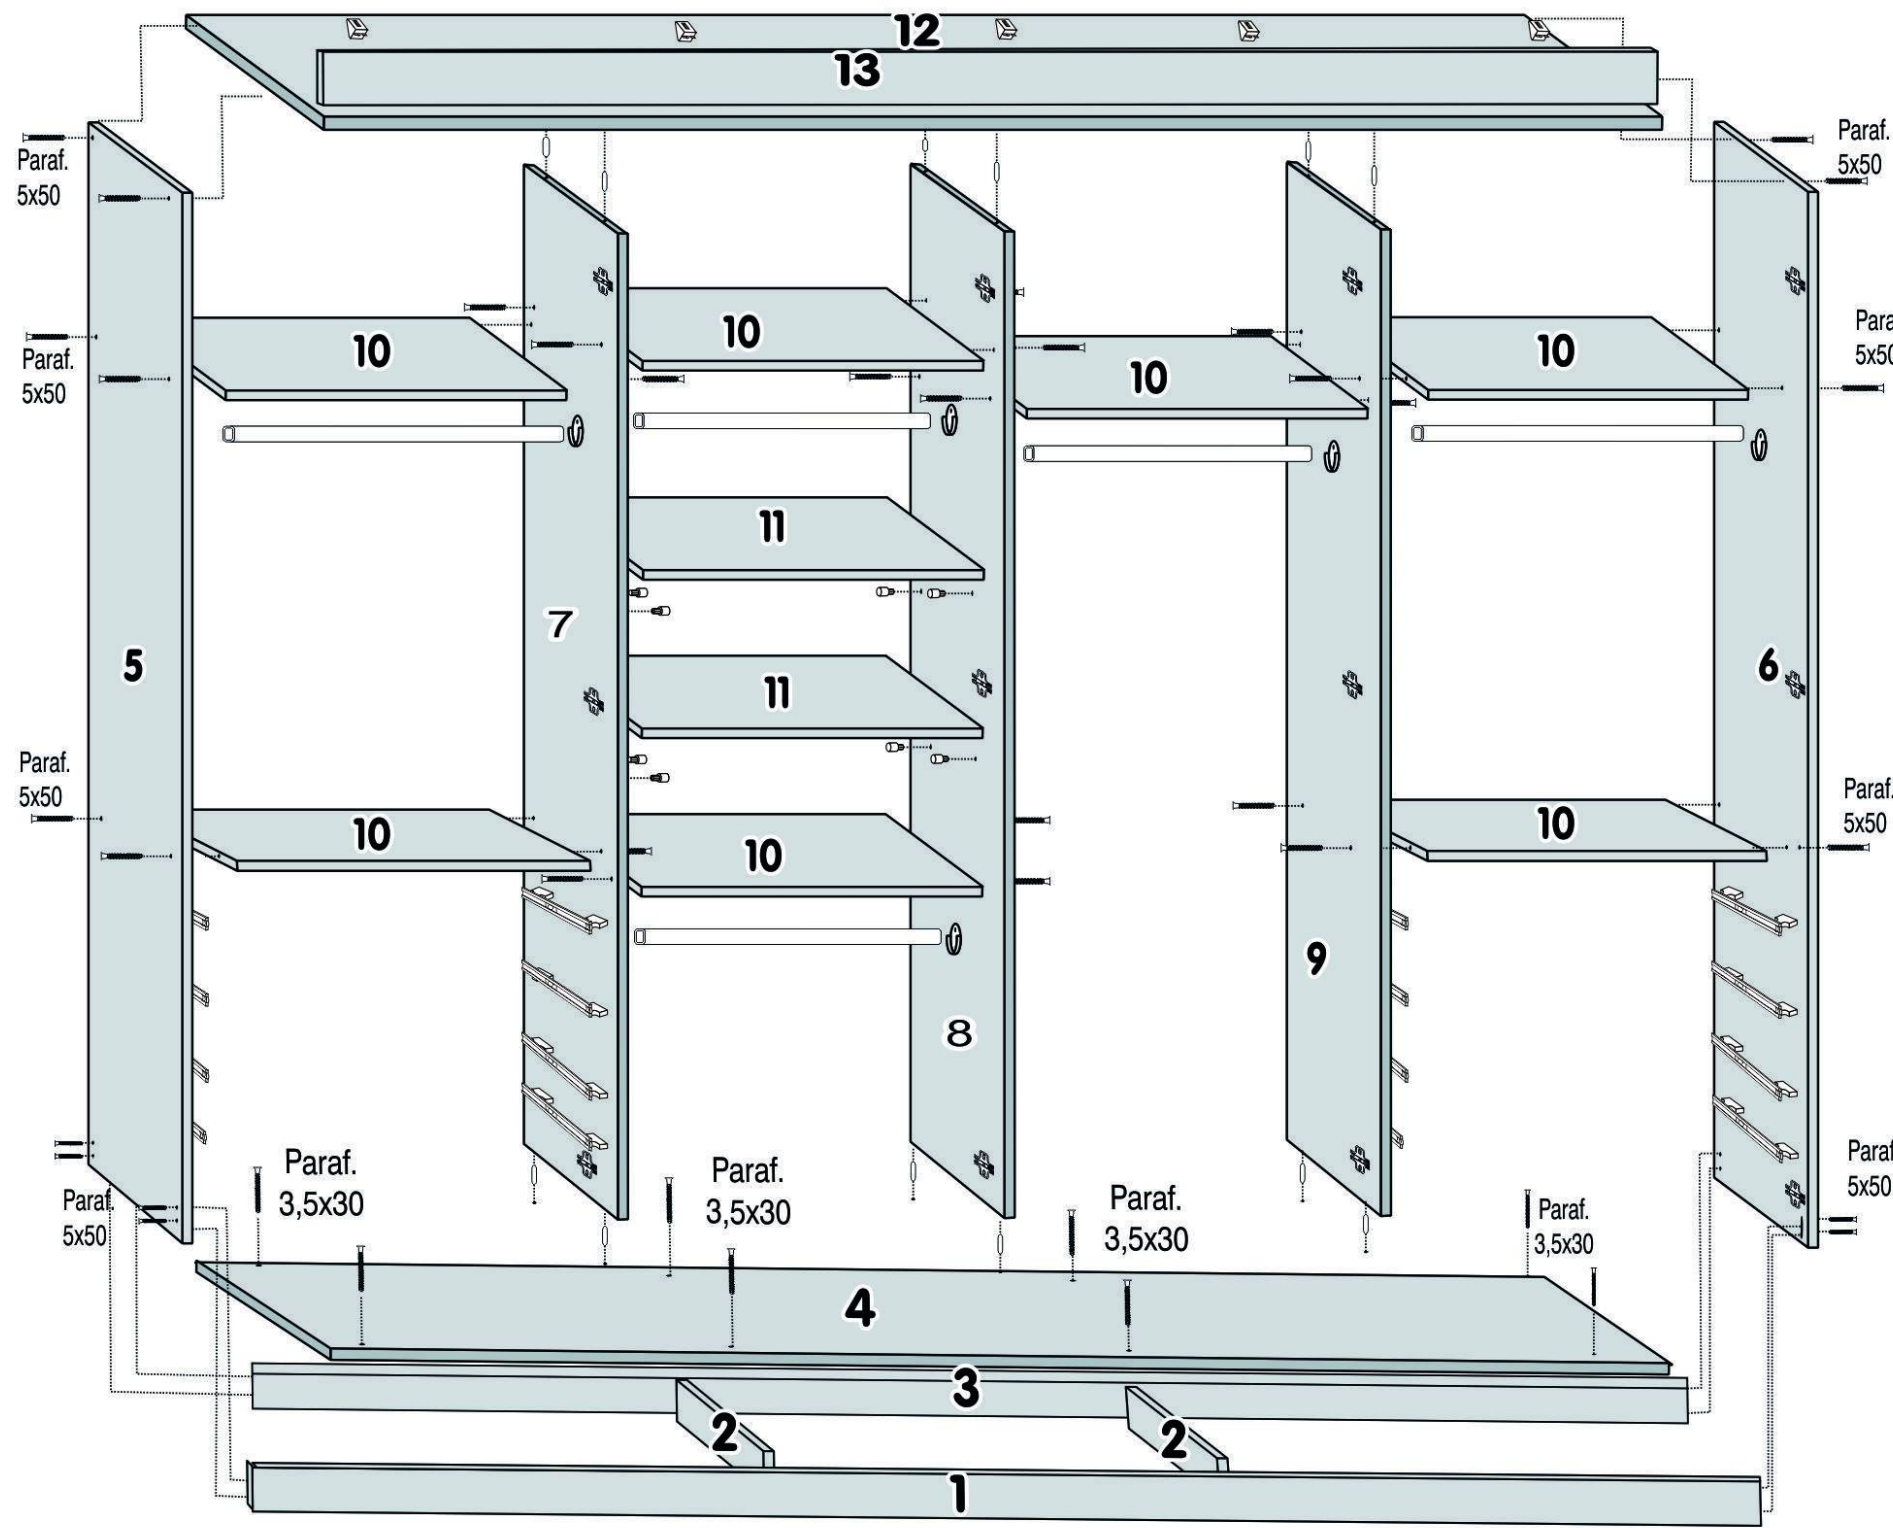

GR DAYMOND 8 PTS

- ### COMPONENTES
- 01 - RODAPÉ FRONTAL
 - 02 - TRAVESSA RODAPÉ
 - 03 - RODAPÉ TRASEIRO
 - 04 - BASE
 - 05 - LATERAL ESQUERDA
 - 06 - LATERAL DIREITA
 - 07 - DIVISÃO ESQ.
 - 08 - DIVISÃO CENTRAL
 - 09 - DIVISÃO DIR.
 - 10 - PRATELEIRA
 - 11 - PRAT. COLMEIA
 - 12 - TAMPO
 - 13 - MOLDURA
 - 14 - COSTAS
 - 15 - PORTA DIR.
 - 16 - PORTA ESQ
 - 17 - PORTA RIPADA DIR.
 - 18 - PORTA RIPADA ESQ.
 - 19 - FRENTE GAV.
 - 20 - LAT.GAV.
 - 21 - TRASEIRO GAV.
 - 22 - FUNDO GAV
 - 23 - CORREDIÇA
 - 24 - CABIDEIRO
 - 25 - PUXADOR PORTA
 - 26 - PUXADOR GAVETA