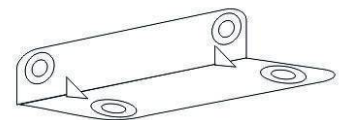

GR DAYMOND 8 PTS

- ### COMPONENTES
- 01 - RODAPÉ FRONTAL
 - 02 - TRAVESSA RODAPÉ
 - 03 - RODAPÉ TRASEIRO
 - 04 - BASE
 - 05 - LATERAL ESQUERDA
 - 06 - LATERAL DIREITA
 - 07 - DIVISÃO ESQ.
 - 08 - DIVISÃO CENTRAL
 - 09 - DIVISÃO DIR.
 - 10 - PRATELEIRA
 - 11 - PRAT. COLMEIA
 - 12 - TAMPO
 - 13 - MOLDURA
 - 14 - COSTAS
 - 15 - PORTA DIR.
 - 16 - PORTA ESQ
 - 17 - PORTA RIPADA DIR.
 - 18 - PORTA RIPADA ESQ.
 - 19 - FRENTE GAV.
 - 20 - LAT.GAV.
 - 21 - TRASEIRO GAV.
 - 22 - FUNDO GAV
 - 23 - CORREDIÇA
 - 24 - CABIDEIRO
 - 25 - PUXADOR PORTA
 - 26 - PUXADOR GAVETA

KIT FERRAGEM

Agora que você já comprou o seu móvel, ele merece ser montado do jeito certo.

Erros de montagem causam mais de **60%** dos danos em móveis.

Por que contratar?

Tranquilidade do **início ao fim** da montagem