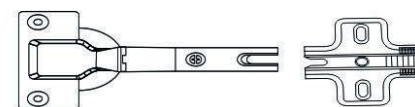

GR DAYMOND 8 PTS

1. ### COMPONENTES
2. 01 - RODAPÉ FRONTAL
   - 02 - TRAVESSA RODAPÉ
   - 03 - RODAPÉ TRASEIRO
   - 04 - BASE
   - 05 - LATERAL ESQUERDA
   - 06 - LATERAL DIREITA
   - 07 - DIVISÃO ESQ.
   - 08 - DIVISÃO CENTRAL
   - 09 - DIVISÃO DIR.
   - 10 - PRATELEIRA
   - 11 - PRAT. COLMEIA
   - 12 - TAMPO
   - 13 - MOLDURA
   - 14 - COSTAS
   - 15 - PORTA DIR.
   - 16 - PORTA ESQ
   - 17 - PORTA RIPADA DIR.
   - 18 - PORTA RIPADA ESQ.
   - 19 - FRENTE GAV.
   - 20 - LAT.GAV.
   - 21 - TRASEIRO GAV.
   - 22 - FUNDO GAV
   - 23 - CORREDIÇA
   - 24 - CABIDEIRO
   - 25 - PUXADOR PORTA
   - 26 - PUXADOR GAVETA

KIT FERRAGEM