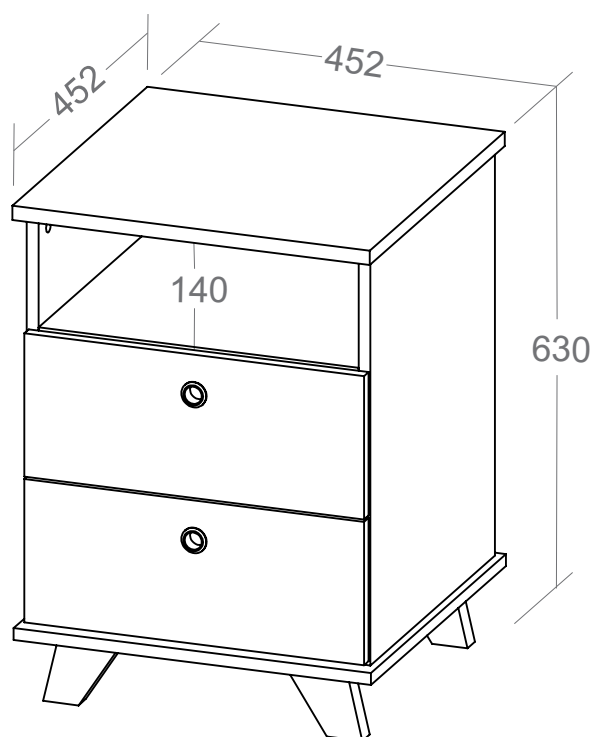

Gaveteiro Day

- Tampo em MDP 18mm com fita de borda PVC com 1mm de espessura;
- Estrutura em MDP 15mm com fita de borda PVC com 0,45mm de espessura;
- Pés com feltro autoadesivo para proteger o piso;
- Duas gavetas com corrediças metálicas;
- Fixação com tambor e parafuso minifix;
- Acabamento em BP;
- Peso suportado: 10Kg tampo, 5Kg gaveta;
- Medidas internas da gaveta: 350x334x107mm (CxPxA);
- Medidas do Produto: 452x452x630mm (CxPxA);
- Medidas da Embalagem: 660x465x145mm (01 Volume);
- Peso líquido 10,200Kg;
- Peso bruto 12,000Kg;
- Cubagem: 0,045m³
- Opções de acabamentos/códigos: