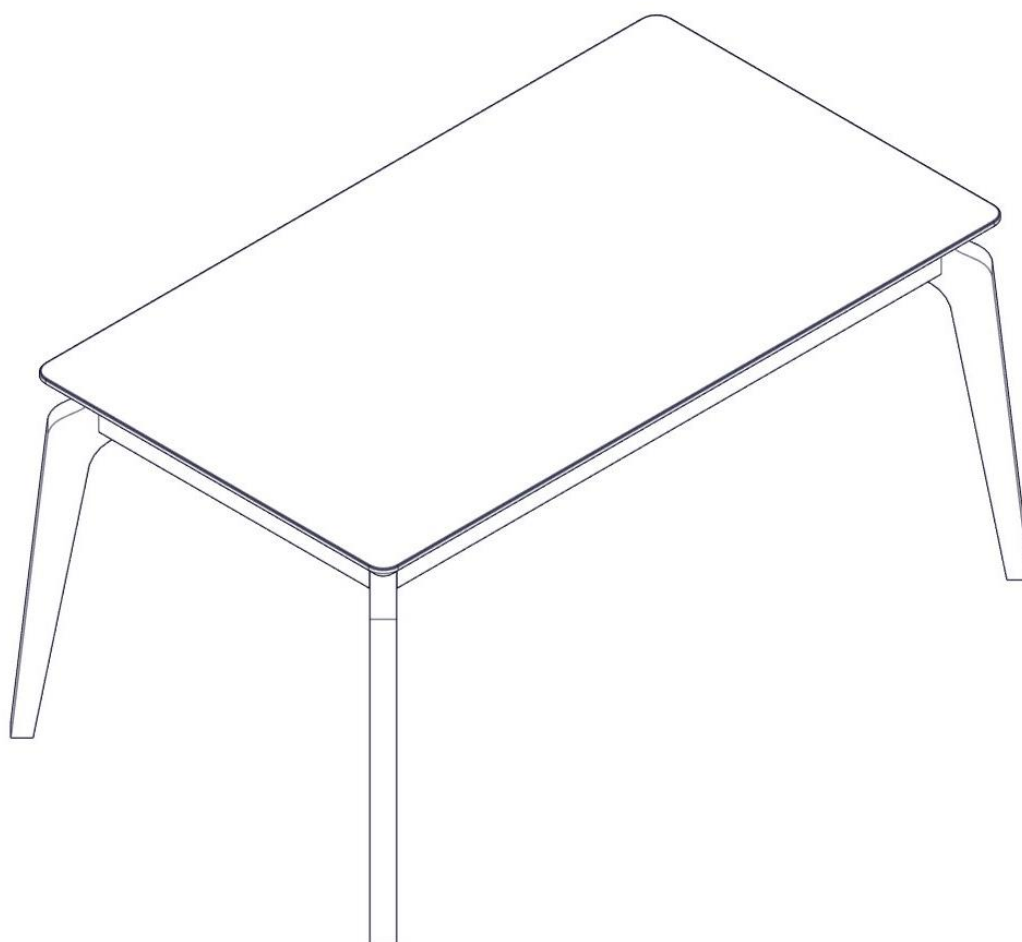

Manual de montagem

BAM008 / BAM009

! Imagens meramente ilustrativas !

Dúvidas? Entre em contato:
(51) 3635-8839

Montar o móvel sobre uma superfície limpa e plana.

Ferramentas necessárias para montar o

1. Em caso de assistência técnica, utilizar os códigos da lista de peças.

	Quantidade / Cantidad / Amount	Código / Code	Descrição
	8	059514	PARAFUSO ESTRUTURAL ALLEN 1/4X50 ZP
	4	069083	CAVILHAS DE MADEIRA 10X50 UVA JAPONESA/EUCALIPTO
	6	000899	CANTONEIRA PLASTICA PRETA
	24	004214	P.CHATO 3,5 X 14 CAB. PHILLIPS REBAIXADA ZB
	1	076870	CHAVE ALLEN 4MM
	1	074319	COLA SACHE 20GRAMAS FRANK TB50

Quantidade	Código	Descrição	C x L x E	L x W x T
4	P102298	PÉ PARA MESA 770X75X48MM	770 x 75 x 48 mm	30.31 x 2.95 x 1.89 in

PARA ASSISTÊNCIA DO QUADRO, DEVERÁ SER SOLICITADO A REFERÊNCIA DA MESA.

1.

É DE EXTREMA IMPORTÂNCIA A APLICAÇÃO DE COLA NA FACE DAS PEÇAS E NAS CAVILHAS, PARA MELHOR FIXAÇÃO DO PÉS.