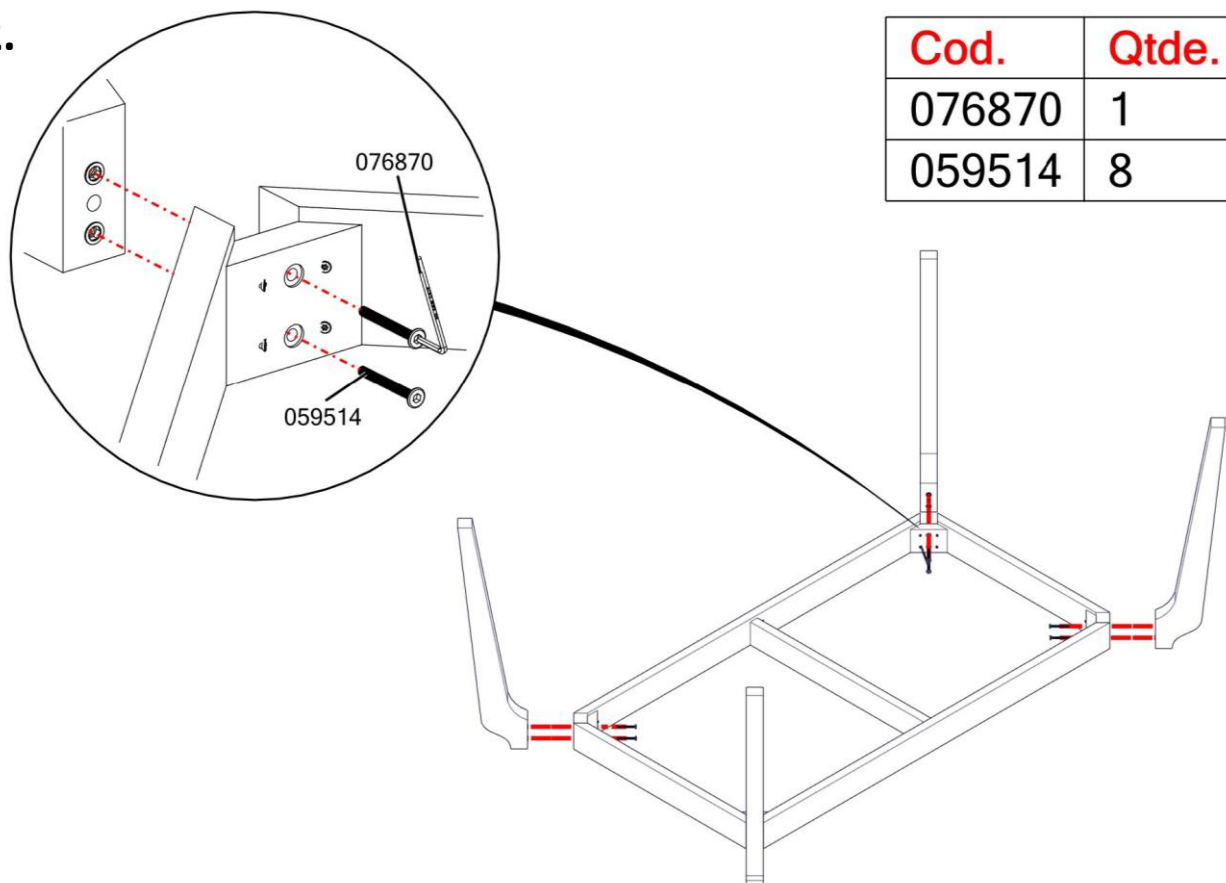

2.

Cod.	Qtde.
076870	1
059514	8