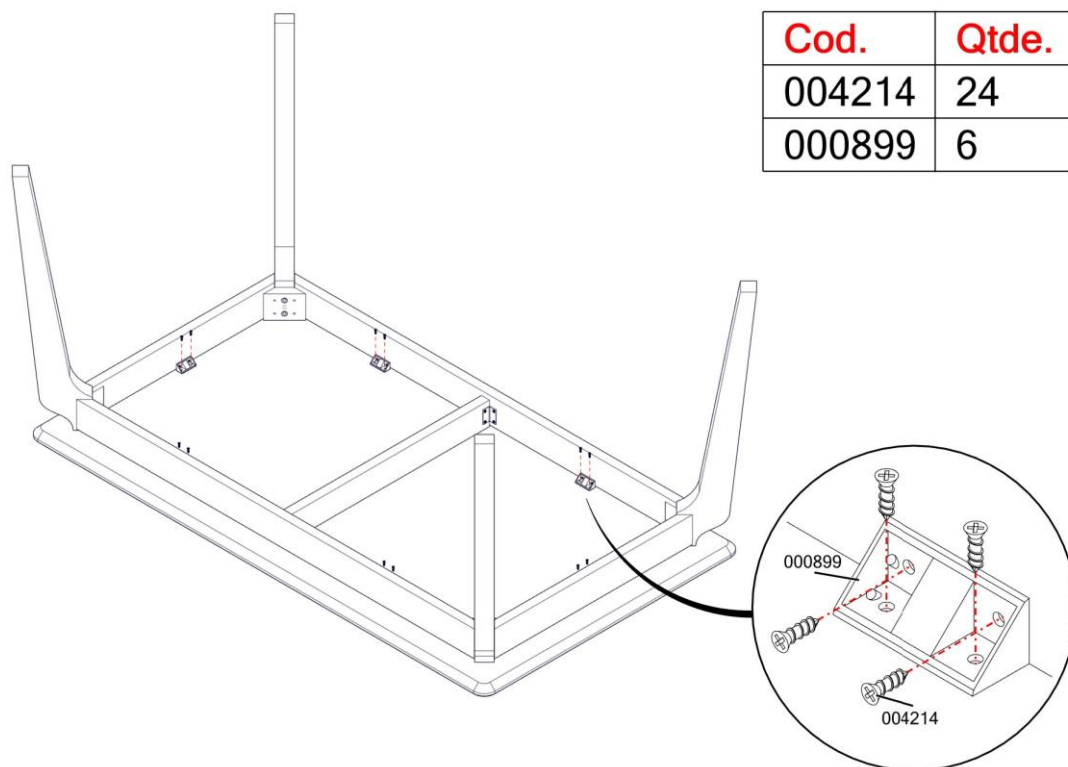

Quantidade	Código	Descrição	C x L x E	L x W x T
4	P102298	PÉ PARA MESA 770X75X48MM	770 x 75 x 48 mm	30.31 x 2.95 x 1.89 in

PARA ASSISTÊNCIA DO QUADRO, DEVERÁ SER SOLICITADO A REFERÊNCIA DA MESA.

1.

É DE EXTREMA IMPORTÂNCIA A APLICAÇÃO DE COLA NA FACE DAS PEÇAS E NAS CAVILHAS, PARA MELHOR FIXAÇÃO DO PÉS.

Cod.	Qtde.
069083	4

2.

Cod.	Qtde.
076870	1
059514	8

3.

Cod.	Qtde.
004214	24
000899	6

ASPECTO FINAL

Agora que você já comprou o seu móvel, ele merece ser montado do jeito certo.

Erros de montagem causam mais de **60%** dos danos em móveis.