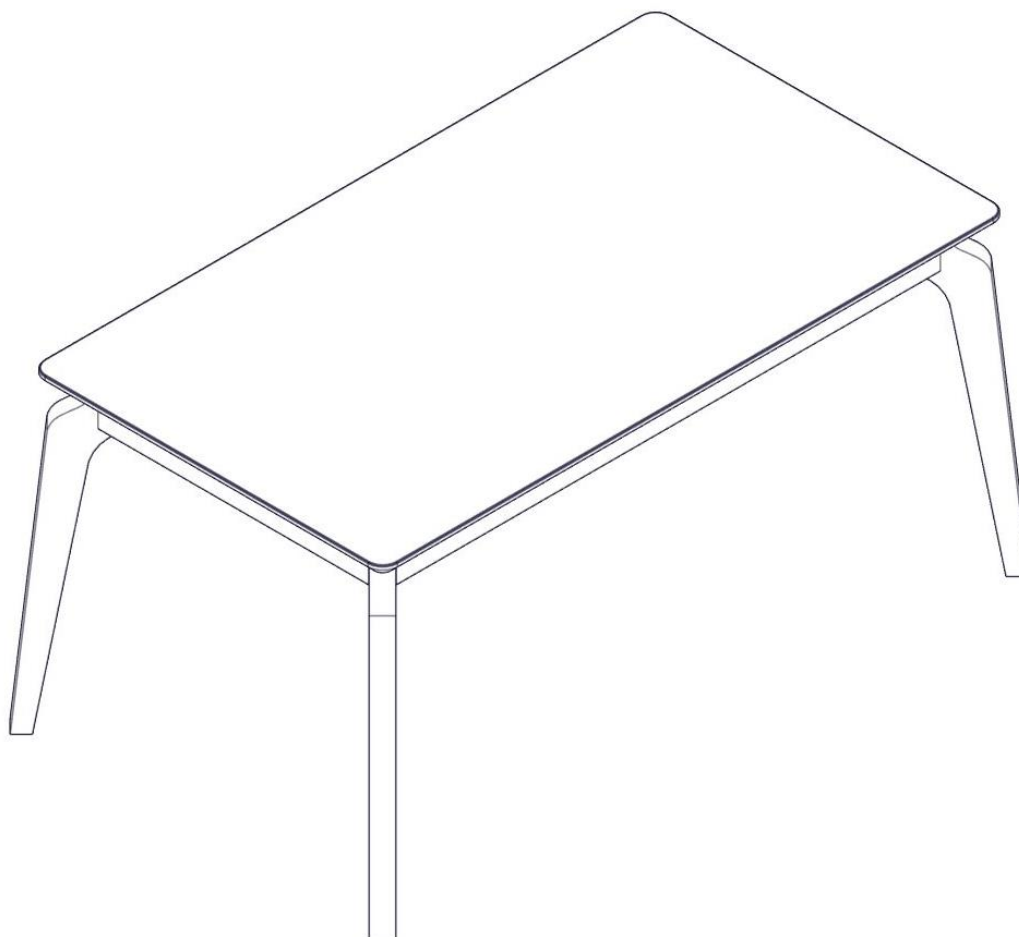

ASPECTO FINAL