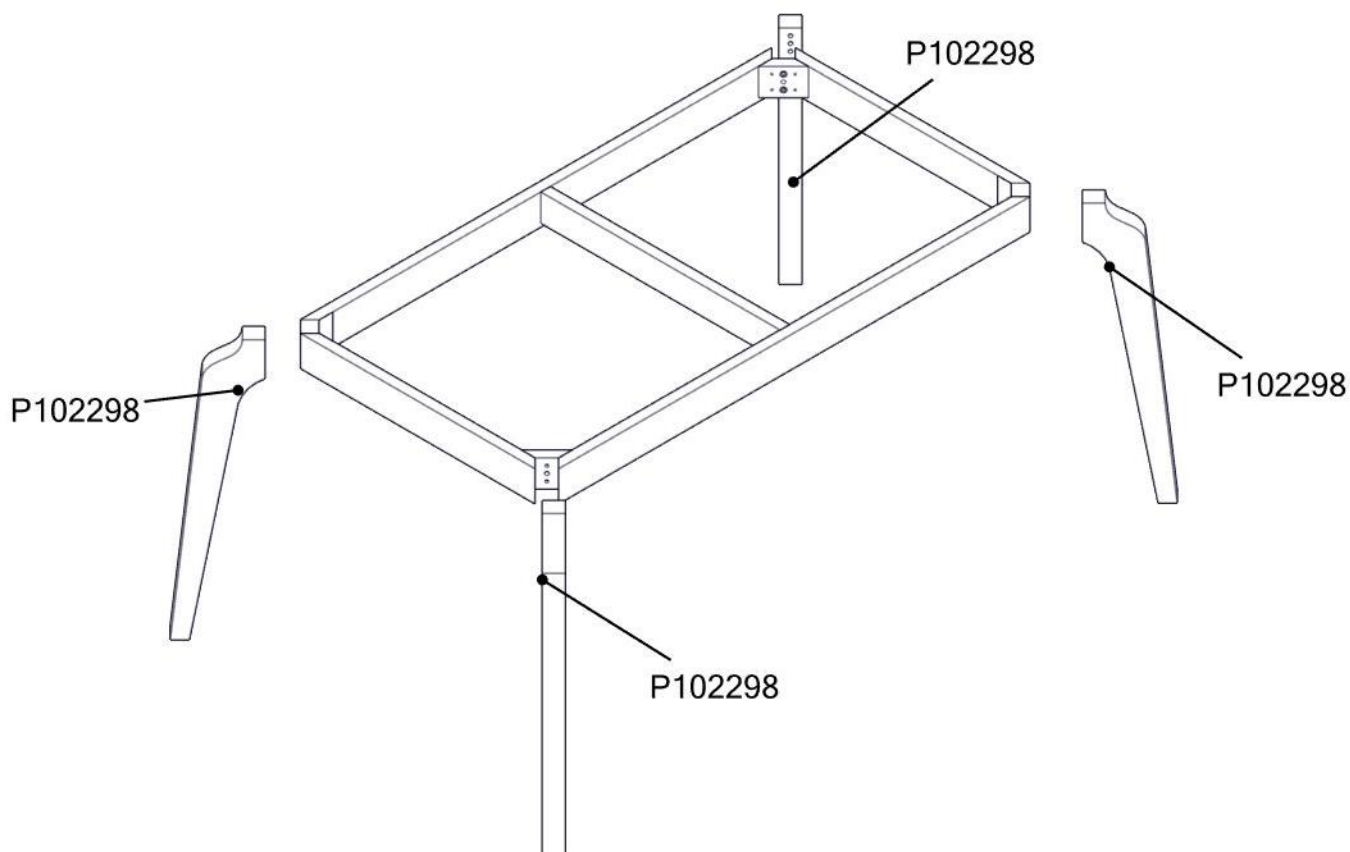

Manual de montagem

BAM008 / BAM009

! Imagens meramente ilustrativas !

Dúvidas? Entre em contato:
(51) 3635-8839

Montar o móvel sobre uma superfície limpa e plana.

Ferramentas necessárias para montar o

1. Em caso de assistência técnica, utilizar os códigos da lista de peças.

Quantidade	Código	Descrição	C x L x E	L x W x T
4	P102298	PÉ PARA MESA 770X75X48MM	770 x 75 x 48 mm	30.31 x 2.95 x 1.89 in

PARA ASSISTÊNCIA DO QUADRO, DEVERÁ SER SOLICITADO A REFERÊNCIA DA MESA.

1.

É DE EXTREMA IMPORTÂNCIA A APLICAÇÃO DE COLA NA FACE DAS PEÇAS E NAS CAVILHAS, PARA MELHOR FIXAÇÃO DO PÉS.