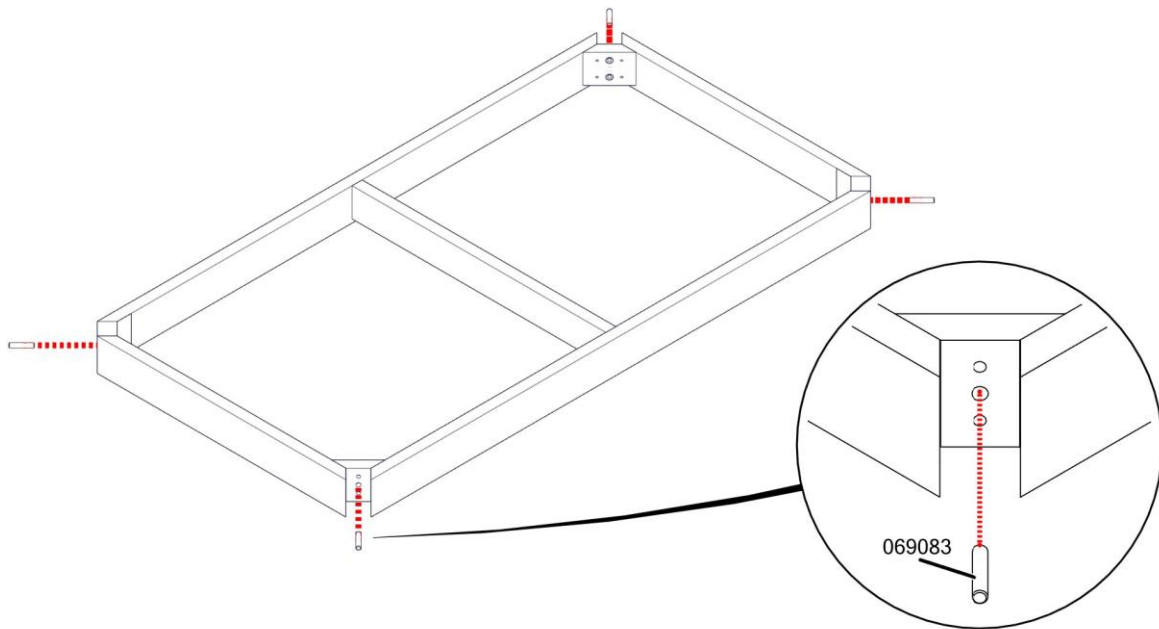

1.

É DE EXTREMA IMPORTÂNCIA A APLICAÇÃO DE COLA NA FACE DAS PEÇAS E NAS CAVILHAS, PARA MELHOR FIXAÇÃO DO PÉS.

Cod.	Qtde.
069083	4