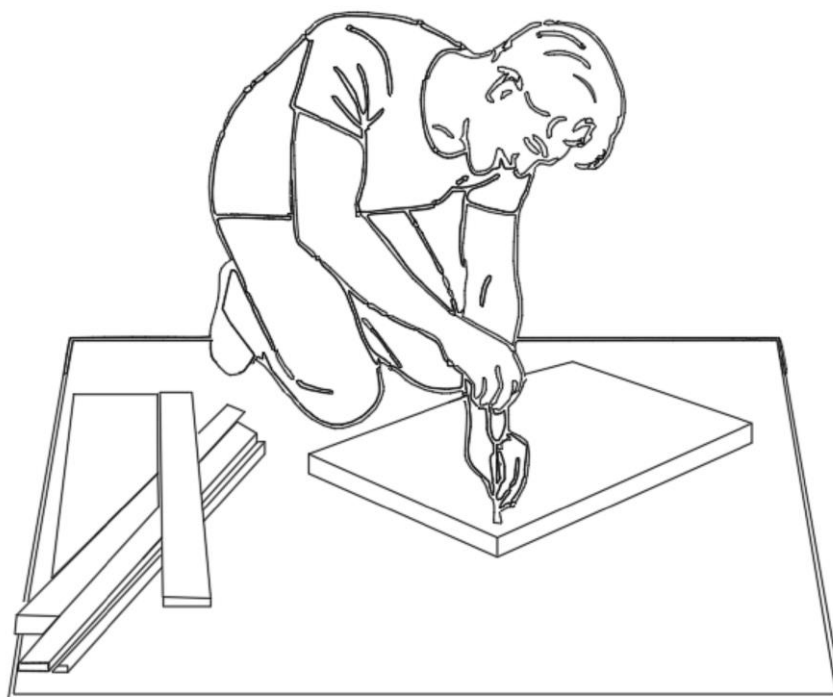

Montar o móvel sobre uma superfície limpa e plana.