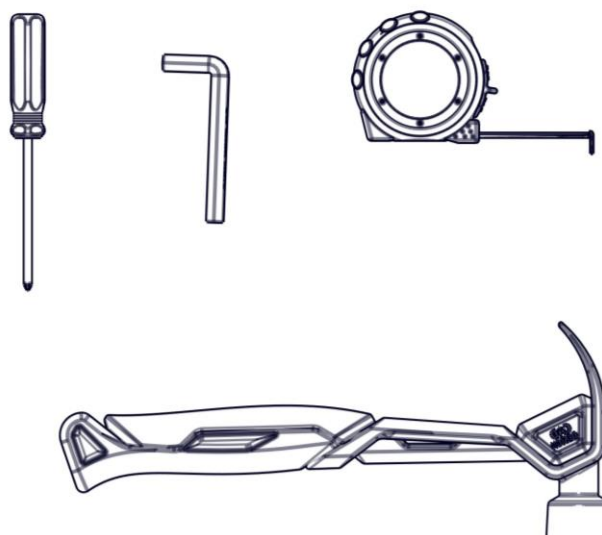

Manual de montagem

BAM008 / BAM009

! Imagens meramente ilustrativas !

Dúvidas? Entre em contato:
(51) 3635-8839

Montar o móvel sobre uma superfície limpa e plana.

Ferramentas necessárias para montar o

1. Em caso de assistência técnica, utilizar os códigos da lista de peças.

Quantidade	Código	Descrição	C x L x E	L x W x T
4	P102298	PÉ PARA MESA 770X75X48MM	770 x 75 x 48 mm	30.31 x 2.95 x 1.89 in

PARA ASSISTÊNCIA DO QUADRO, DEVERÁ SER SOLICITADO A REFERÊNCIA DA MESA.

1.

É DE EXTREMA IMPORTÂNCIA A APLICAÇÃO DE COLA NA FACE DAS PEÇAS E NAS CAVILHAS, PARA MELHOR FIXAÇÃO DO PÉS.