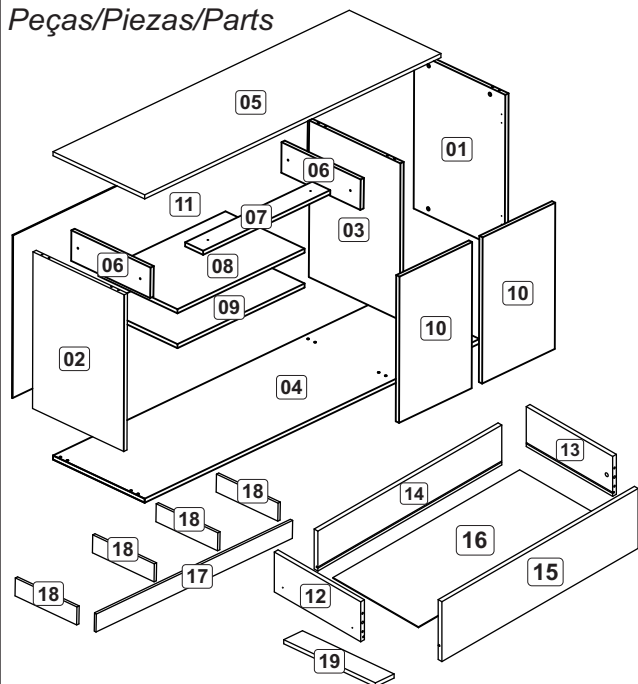

R780-RACK TV85  
R780-RACK TV85  
R780-RACK TV85

Peças/Piezas/Parts

Ferragens/Herrajes/Hardware

A		Cavilha Clavija Dowel 6x30	36
B		Parafuso chato Tornillo de cabeza plana Flat head screw 3,5x14	52
C		Parafuso chato Tornillo de cabeza plana Flat head screw 3,5x25	17
D		Cantoneira de metal Soporte metálico Metal angle bracket 22x22	15
E		Limitador/Limitación para puerta	01
F		Prego Clavo Nail 10x10	60
G		Prego Clavo Nail 13x15	04
H		Parafuso minifix Tornillo minifix Minifix screw	16
J		Tambor minifix Cojinete minifix Minifix nut	16
K		Dobradiça com calço Bisagra con calzo Hinge with shim	04
L		Puxador Tirador Handle	03
M		Pegamento Glue Cola	01
N		Corrediça 350mm Corredera 350mm Sliding 350mm	01
O		Sapata Zapata Shoe	12
P		Tapa furo adesivo Tapones adhesivo Bore patch adhesive	10

Relação de peças/ Relación de las piezas/Parts list

Nº	Descrição/Descripción/Description	Medidas mm Medidas mm Measures mm	Qtde Cant Qty
01	Lateral direita/Lateral derecha/Right side	490x450x15	01
02	Lateral esquerda/Lateral izquierda/Left side	490x450x15	01
03	Divisão/Divisoria/Division	490x450x15	01
04	Base inferior/Base inferior/Lower base	2000x450x15	01
05	Tampo/Tapa/Top	2000x450x15	01
06	Lateral/Lateral/Side	230x465x15	02
07	Travessa/Travessaño/Traverse	800x50x15	01
08	Base inferior/Base inferior/Lower base	800x465x15	01
09	Base inferior/Base inferior/Lower base	800x450x15	01
10	Porta/Puerta/Door	485x573x15	02
11	Costa/Fondo/Back panel	1990x510x03	01
12	Lateral esquerda/Lateral izquierda/Left side	350x140x15	01
13	Lateral direita/Lateral derecha/Right side	350x140x15	01
14	Traseiro gaveta/Revés cajón/Drawer back	745x140x15	01
15	Frente gaveta/Frente cajón/Drawer front	795x210x15	01
16	Fundo gaveta/Fondo cajón/Drawer bottom	756x346x03	01
17	Rodapé frontal/Rodapié frente/Front footer	1800x80x15	01
18	Rodapé/Rodapié/Footer	430x80x15	04
19	Travessa/Travessaño/Traverse	335x40x15	01