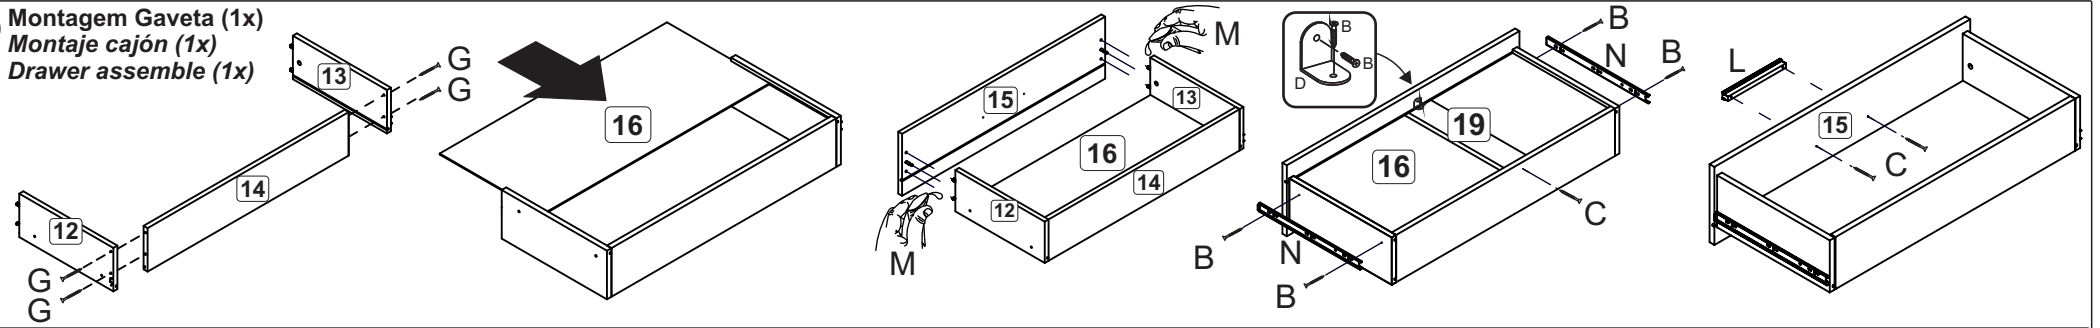

1 Montagem Gaveta (1x)
Montaje cajón (1x)
Drawer assemble (1x)