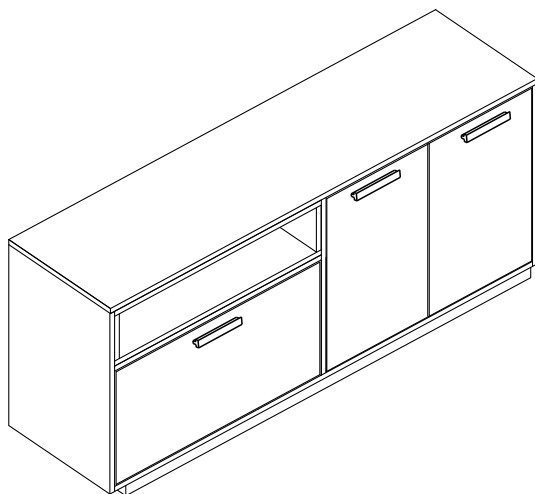

R780-RACK TV85  
R780-RACK TV85  
R780-RACK TV85

Peças/Piezas/Parts

Ferragens/Herrajes/Hardware

A		Cavilha Clavija Dowel 6x30	36
B		Parafuso chato Tornillo de cabeza plana Flat head screw 3,5x14	52
C		Parafuso chato Tornillo de cabeza plana Flat head screw 3,5x25	17
D		Cantoneira de metal Soporte metálico Metal angle bracket 22x22	15
E		Limitador/Limitación para puerta	01
F		Prego Clavo Nail 10x10	60
G		Prego Clavo Nail 13x15	04
H		Parafuso minifix Tornillo minifix Minifix screw	16
J		Tambor minifix Cojinete minifix Minifix nut	16
K		Dobradiça com calço Bisagra con calzo Hinge with shim	04
L		Puxador Tirador Handle	03
M		Pegamento Glue Cola	01
N		Corrediça 350mm Corredera 350mm Sliding 350mm	01
O		Sapata Zapata Shoe	12
P		Tapa furo adesivo Tapones adhesivo Bore patch adhesive	10

Relação de peças/ Relación de las piezas/Parts list

Nº	Descrição/Descripción/Description	Medidas mm Medidas mm Measures mm	Qtde Cant Qty
01	Lateral direita/Lateral derecha/Right side	490x450x15	01
02	Lateral esquerda/Lateral izquierda/Left side	490x450x15	01
03	Divisão/Divisoria/Division	490x450x15	01
04	Base inferior/Base inferior/Lower base	2000x450x15	01
05	Tampo/Tapa/Top	2000x450x15	01
06	Lateral/Lateral/Side	230x465x15	02
07	Travessa/Travessaño/Traverse	800x50x15	01
08	Base inferior/Base inferior/Lower base	800x465x15	01
09	Base inferior/Base inferior/Lower base	800x450x15	01
10	Porta/Puerta/Door	485x573x15	02
11	Costa/Fondo/Back panel	1990x510x03	01
12	Lateral esquerda/Lateral izquierda/Left side	350x140x15	01
13	Lateral direita/Lateral derecha/Right side	350x140x15	01
14	Traseiro gaveta/Revés cajón/Drawer back	745x140x15	01
15	Frente gaveta/Frente cajón/Drawer front	795x210x15	01
16	Fundo gaveta/Fondo cajón/Drawer bottom	756x346x03	01
17	Rodapé frontal/Rodapié frente/Front footer	1800x80x15	01
18	Rodapé/Rodapié/Footer	430x80x15	04
19	Travessa/Travessaño/Traverse	335x40x15	01