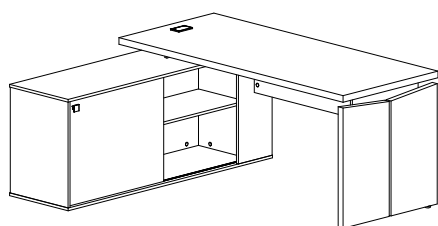

Estação Gerência Connect II Y37

* Medidas em milímetros.

- Tampo e lateral da mesa em Tamburato 37mm com fita de borda ABS 1mm de espessura;
- Estrutura da mesa e do balcão em MDP 15mm com fita de borda ABS 0,45mm de espessura;
- Porta de correr com puxador de metal cromado;
- Kit roldanas e trilhos para porta de correr em metal;
- Acompanha caixa de conectividade com 2 tomadas 10A e encaixe para conector RJ45;
- Traseira revestida;
- Sete sapatas plásticas com regulagem de altura;
- Fixação com parafuso, tambor e minifix;
- Capacidade de carga:
 - 35kg distribuídos uniformemente no tampo da mesa;
 - 15kg distribuídos uniformemente no tampo do balcão;
 - 10kg distribuídos uniformemente em cada prateleira;
 - 15kg distribuídos uniformemente na base;
- Medidas do produto: 1700 x 1550 x 750mm (C x P x A);
- Medidas da embalagem:
 - 1610 x 615 x 80mm - Volume 01
 - 1760 x 745 x 65mm - Volume 02
 - 750 x 385 x 120mm - Volume 03
- Peso bruto: 82,800Kg
 - 35,200Kg - Volume 01
 - 32,800Kg - Volume 02
 - 14,800Kg - Volume 03
- Peso líquido: 78,600Kg;
- Cubagem: 0,199m³
- Opções de acabamentos/códigos:

6294 - FREIJÓ/BRANCO
6295 - NOGAL/PRETO

- Opções de montagens:

Lado esquerdo

Lado direito

ARTANY
 Arte em Home Office

Agora que você já comprou o seu móvel, ele merece ser montado do jeito certo.

Erros de montagem causam mais de **60%** dos danos em móveis.