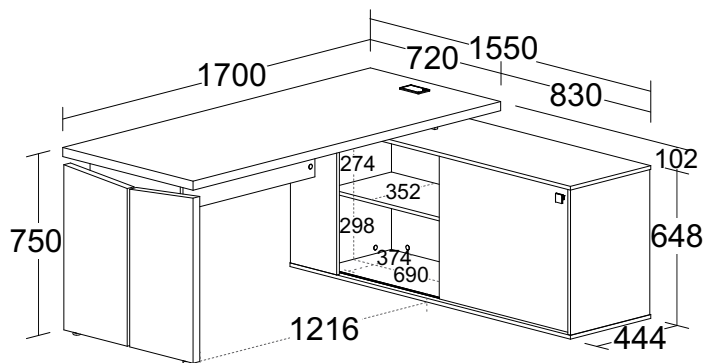

Estação Gerência Connect II Y37

* Medidas em milímetros.

- Tampo e lateral da mesa em Tamburato 37mm com fita de borda ABS 1mm de espessura;
- Estrutura da mesa e do balcão em MDP 15mm com fita de borda ABS 0,45mm de espessura;
- Porta de correr com puxador de metal cromado;
- Kit roldanas e trilhos para porta de correr em metal;
- Acompanha caixa de conectividade com 2 tomadas 10A e encaixe para conector RJ45;
- Traseira revestida;
- Sete sapatas plásticas com regulagem de altura;
- Fixação com parafuso, tambor e minifix;
- Capacidade de carga:
 - 35kg distribuídos uniformemente no tampo da mesa;
 - 15kg distribuídos uniformemente no tampo do balcão;
 - 10kg distribuídos uniformemente em cada prateleira;
 - 15kg distribuídos uniformemente na base;
- Medidas do produto: 1700 x 1550 x 750mm (C x P x A);
- Medidas da embalagem:
 - 1610 x 615 x 80mm - Volume 01
 - 1760 x 745 x 65mm - Volume 02
 - 750 x 385 x 120mm - Volume 03
- Peso bruto: 82,800Kg
 - 35,200Kg - Volume 01
 - 32,800Kg - Volume 02
 - 14,800Kg - Volume 03
- Peso líquido: 78,600Kg;
- Cubagem: 0,199m³
- Opções de acabamentos/códigos: