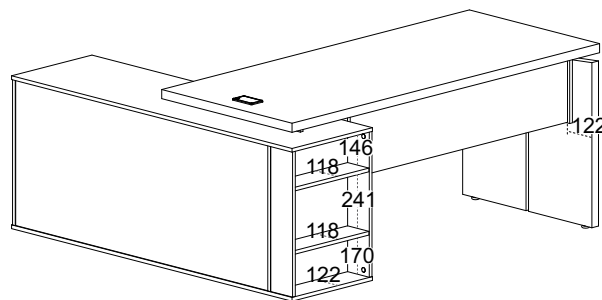

Estação Gerência Connect II Y37

* Medidas em milímetros.

- Tampo e lateral da mesa em Tamburato 37mm com fita de borda ABS 1mm de espessura;
- Estrutura da mesa e do balcão em MDP 15mm com fita de borda ABS 0,45mm de espessura;
- Porta de correr com puxador de metal cromado;
- Kit roldanas e trilhos para porta de correr em metal;
- Acompanha caixa de conectividade com 2 tomadas 10A e encaixe para conector RJ45;
- Traseira revestida;
- Sete sapatas plásticas com regulagem de altura;
- Fixação com parafuso, tambor e minifix;
- Capacidade de carga:
 - 35kg distribuídos uniformemente no tampo da mesa;
 - 15kg distribuídos uniformemente no tampo do balcão;
 - 10kg distribuídos uniformemente em cada prateleira;
 - 15kg distribuídos uniformemente na base;
- Medidas do produto: 1700 x 1550 x 750mm (C x P x A);
- Medidas da embalagem:
 - 1610 x 615 x 80mm - Volume 01
 - 1760 x 745 x 65mm - Volume 02
 - 750 x 385 x 120mm - Volume 03
- Peso bruto: 82,800Kg
 - 35,200Kg - Volume 01
 - 32,800Kg - Volume 02
 - 14,800Kg - Volume 03
- Peso líquido: 78,600Kg;
- Cubagem: 0,199m³
- Opções de acabamentos/códigos: