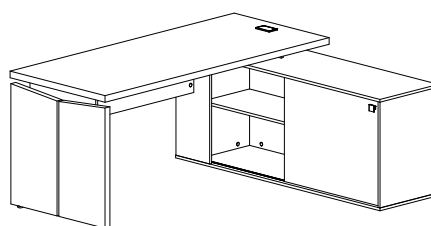

Estação Gerência Connect II Y37

* Medidas em milímetros.

- Tampo e lateral da mesa em Tamburato 37mm com fita de borda ABS 1mm de espessura;
- Estrutura da mesa e do balcão em MDP 15mm com fita de borda ABS 0,45mm de espessura;
- Porta de correr com puxador de metal cromado;
- Kit roldanas e trilhos para porta de correr em metal;
- Acompanha caixa de conectividade com 2 tomadas 10A e encaixe para conector RJ45;
- Traseira revestida;
- Sete sapatas plásticas com regulagem de altura;
- Fixação com parafuso, tambor e minifix;
- Capacidade de carga:
 - 35kg distribuídos uniformemente no tampo da mesa;
 - 15kg distribuídos uniformemente no tampo do balcão;
 - 10kg distribuídos uniformemente em cada prateleira;
 - 15kg distribuídos uniformemente na base;
- Medidas do produto: 1700 x 1550 x 750mm (C x P x A);
- Medidas da embalagem:
 - 1610 x 615 x 80mm - Volume 01
 - 1760 x 745 x 65mm - Volume 02
 - 750 x 385 x 120mm - Volume 03
- Peso bruto: 82,800Kg
 - 35,200Kg - Volume 01
 - 32,800Kg - Volume 02
 - 14,800Kg - Volume 03
- Peso líquido: 78,600Kg;
- Cubagem: 0,199m³
- Opções de acabamentos/códigos:

6294 - FREIJÓ/BRANCO
6295 - NOGAL/PRETO

- Opções de montagens:

Lado esquerdo

Lado direito

ARTANY
 Arte em Home Office

Agora que você já comprou o seu móvel, ele merece ser montado do jeito certo.

Erros de montagem causam mais de **60%** dos danos em móveis.