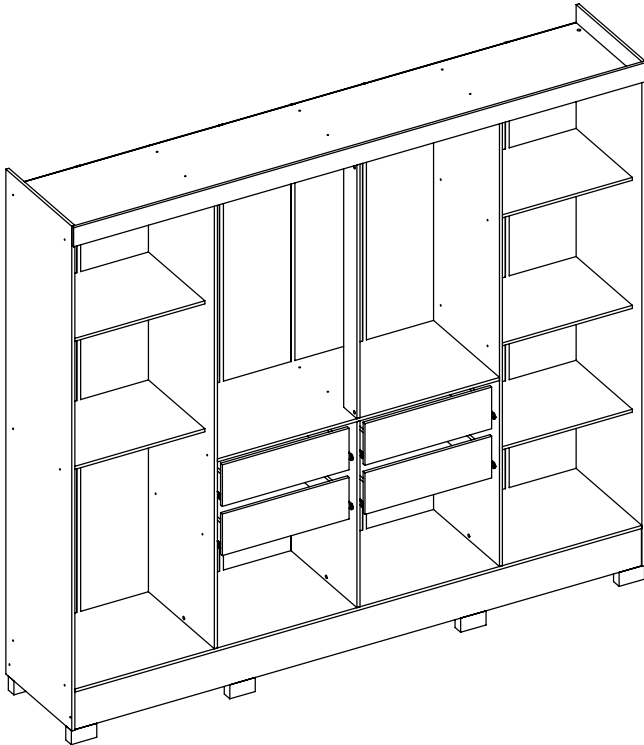

yes casa
by madeiramadeira

Closet Jatobá Gr8410

VERSÃO COM PÉS

VERSÃO SEM PÉS

Como trocar seu produto

Se seu produto chegou com algum defeito você tem 7 dias para solicitar a troca. Você vai precisar:

- 1 Ter em mãos as fotos das peças com defeito; descrição; código (como está aqui no manual) e quantidade de peças com defeito.
- 2 Acesse o chat em nosso site.
- 3 Selecione o seu pedido, e depois a opção “Quero trocar um produto”.
- 4 Pronto, agora é só preencher as informações e enviar. Entraremos em contato por e-mail para te dar todas as instruções.