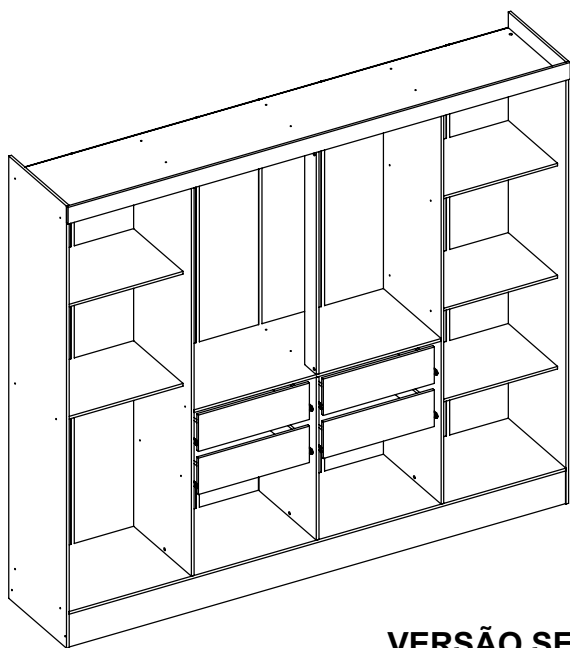

yes casa
by madeiramadeira

Closet Jatobá Gr8410

VERSÃO COM PÉS

VERSÃO SEM PÉS

Como trocar seu produto

Se seu produto chegou com algum defeito você tem 7 dias para solicitar a troca. Você vai precisar:

- 1 Ter em mãos as fotos das peças com defeito; descrição; código (como está aqui no manual) e quantidade de peças com defeito.
- 2 Acesse o chat em nosso site.
- 3 Selecione o seu pedido, e depois a opção “Quero trocar um produto”.
- 4 Pronto, agora é só preencher as informações e enviar. Entraremos em contato por e-mail para te dar todas as instruções.