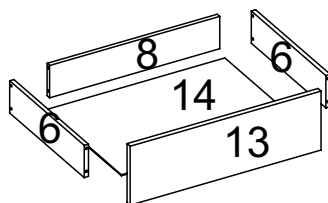

13	30466	Frente gaveta	4	500	164	12	0,614
14	30469	Fundo Gaveta	4	474	363	3	0,424
15	30470	Pilastra	1	1000	90	12	0,682
16	30471	Rodapé Frontal	1	2236	150	12	2,560
17	30198	Rodapé traseiro	1	2236	150	12	2,560
18	30197	Travessa	2	404	150	12	0,459