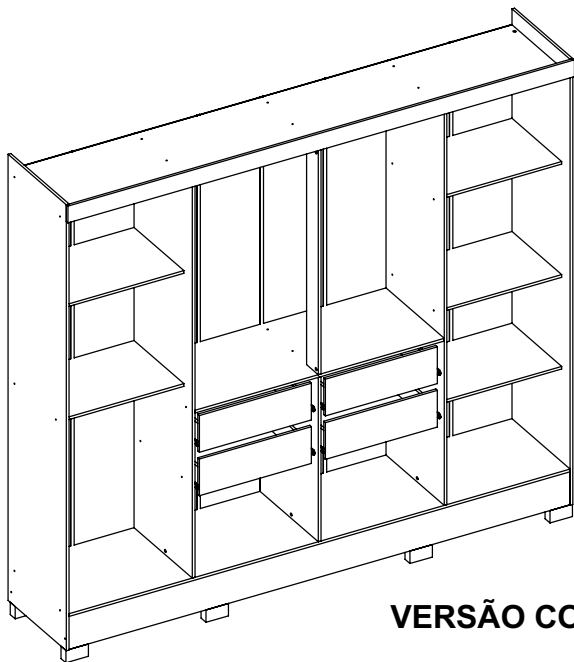

yes casa
by madeiramadeira

Closet Jatobá Gr8410

VERSÃO COM PÉS

VERSÃO SEM PÉS

Como trocar seu produto

Se seu produto chegou com algum defeito você tem 7 dias para solicitar a troca. Você vai precisar:

- 1 Ter em mãos as fotos das peças com defeito; descrição; código (como está aqui no manual) e quantidade de peças com defeito.
- 2 Acesse o chat em nosso site.
- 3 Selecione o seu pedido, e depois a opção “Quero trocar um produto”.
- 4 Pronto, agora é só preencher as informações e enviar. Entraremos em contato por e-mail para te dar todas as instruções.