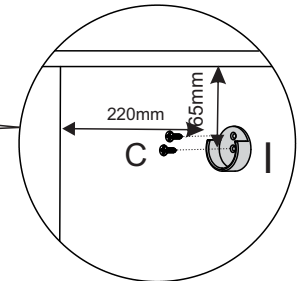

CAIXA LATERAL

Nº PEÇA	CÓD IND	DESCRIÇÃO	QTD	DIMENSÕES (mm)			KG
				COMP	LARG	ESP	
1	30459	Chapéu	2	550	385	12	1,610
2	30461	Divisão dir	1	1745	450	12	5,900
3	30455	Divisão esq	1	1745	450	12	5,900
4	30464	Lateral dir	1	1990	450	12	6,810
5	30463	Lateral esq	1	1990	450	12	6,810
6	30458	Lateral Gaveta	8	360	90	12	0,245
7	30462	Prateleira	4	550	385	12	1,610
8	30457	Traseiro Gaveta	4	452	90	12	0,308
19	31336	Costa	8	1763	281	03	1,200

CAIXA CHAPEUS

Nº PEÇA	CÓD IND	DESCRIÇÃO	QTD	DIMENSÕES (mm)			KG
				COMP	LARG	ESP	
9	30467	Chapéu	1	1112	450	12	3,900
10	30465	Chapéu	2	2236	450	12	7,930
11	30468	Divisão	1	733	450	12	2,500
12	30472	Encabeçamento	1	2260	75	12	1,280

11

12

15 Montagem com os pés(opcional)

16 Montagem com sapatas(opcional)

17

18

19

20