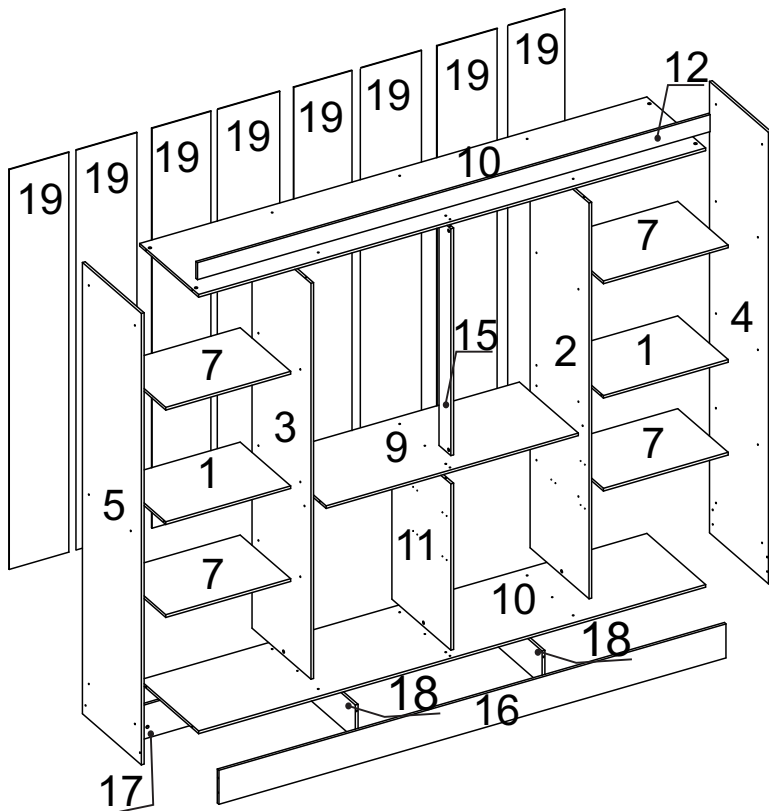

13	30466	Frente gaveta	4	500	164	12	0,614
14	30469	Fundo Gaveta	4	474	363	3	0,424
15	30470	Pilastra	1	1000	90	12	0,682
16	30471	Rodapé Frontal	1	2236	150	12	2,560
17	30198	Rodapé traseiro	1	2236	150	12	2,560
18	30197	Travessa	2	404	150	12	0,459