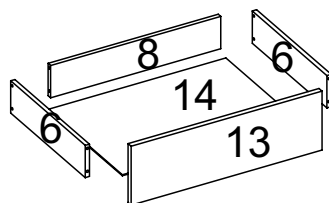

13	30192	Frente gaveta	4	500	164	12	0,614
14	30205	Fundo Gaveta	4	474	363	3	0,424
15	30202	Pilastra	1	1000	90	12	0,682
16	30200	Rodapé Frontal	1	2236	150	12	2,560
17	30198	Rodapé traseiro	1	2236	150	12	2,560
18	30197	Travessa	2	404	150	12	0,459