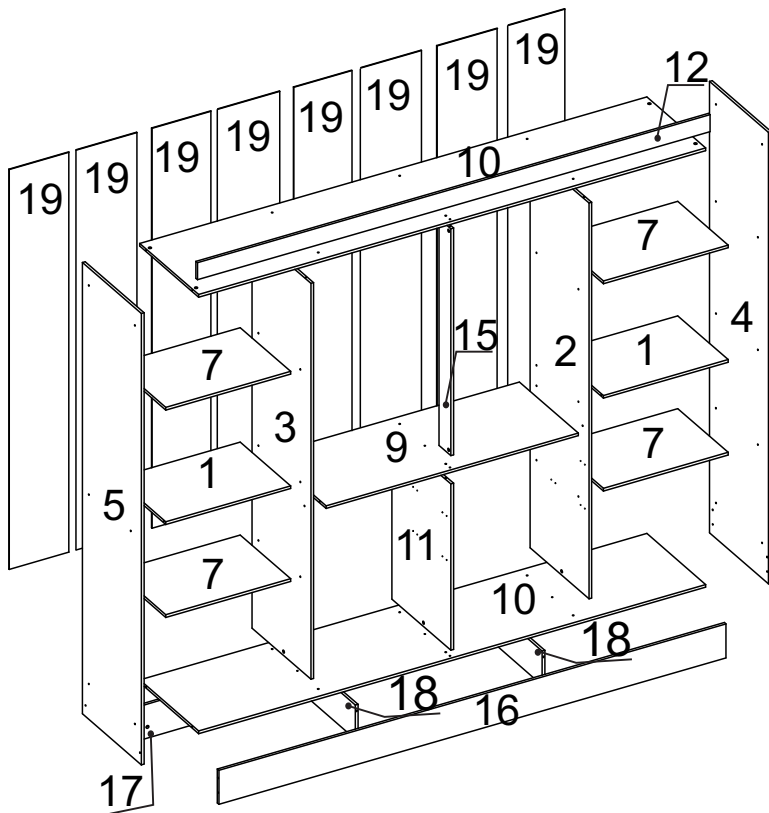

13	30192	Frente gaveta	4	500	164	12	0,614
14	30205	Fundo Gaveta	4	474	363	3	0,424
15	30202	Pilastra	1	1000	90	12	0,682
16	30200	Rodapé Frontal	1	2236	150	12	2,560
17	30198	Rodapé traseiro	1	2236	150	12	2,560
18	30197	Travessa	2	404	150	12	0,459