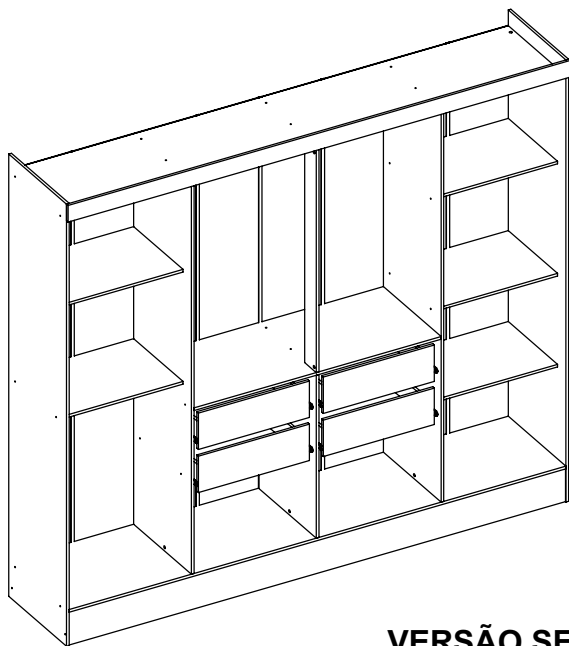

yes casa
by madeiramadeira

Closet Jatobá Gr8410

VERSÃO COM PÉS

VERSÃO SEM PÉS

Como trocar seu produto

Se seu produto chegou com algum defeito você tem 7 dias para solicitar a troca. Você vai precisar:

- 1 Ter em mãos as fotos das peças com defeito; descrição; código (como está aqui no manual) e quantidade de peças com defeito.
- 2 Acesse o chat em nosso site.
- 3 Selecione o seu pedido, e depois a opção “Quero trocar um produto”.
- 4 Pronto, agora é só preencher as informações e enviar. Entraremos em contato por e-mail para te dar todas as instruções.