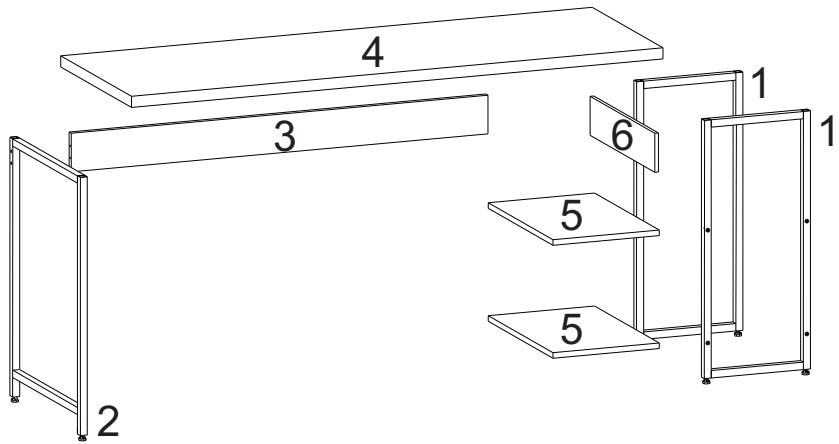

LISTA DE FERRAGENS

REF.	Cód.	DESCRIÇÃO	ILUSTRAÇÃO	QTD.
A	5658	Bucha embutida com rosca 1/4" 20x20		06
B	4691	Sapata niveladora 1/4" x 3/4" 18mm		06
C	7091	Parafuso flangeado philips 4 x 50mm		12
D	8092	Parafuso Allen 7,0 x 60mm		04
E	7092	Parafuso flangeado philips 5,0 x 35mm		06
F	1050	Cantoneira 04 furos 51x17x17mm		01
G	1215	Parafuso cab. chata philips 3,5 x 14mm		04
H	13767	Chave Allen 4mm		01

LISTA DE PEÇAS

PEÇAS POR VOLUME

MÓVEL COMPLETO

Nº PEÇA	C6D IND	DESCRIÇÃO	QTD	DIMENSÕES (mm)			PESO KG
				COMP	LARG	ESP	
1	14973	Pé Aço Estante	02	695	300	20	1,03
2	14971	Pé Aço Mesa	01	695	597	20	1,36
3	14975	Costa	01	1176	104	15	1,19
4	10560	Tampo	01	1500	600	30	10,6
5	14972	Prateleiras	03	557	298	15	1,65
6	14974	Travessa	01	557	85	15	0,46