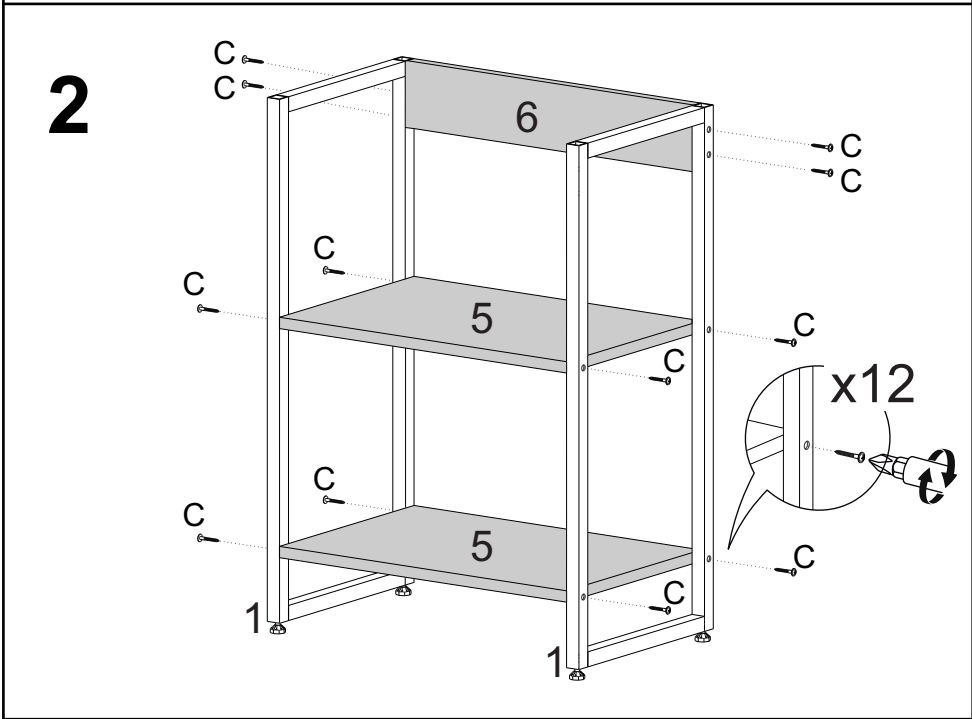

LISTA DE FERRAGENS

REF.	Cód.	DESCRIÇÃO	ILUSTRAÇÃO	QTD.
A	5658	Bucha embutida com rosca 1/4" 20x20		06
B	4691	Sapata niveladora 1/4" x 3/4" 18mm		06
C	7091	Parafuso flangeado philips 4 x 50mm		12
D	8092	Parafuso Allen 7,0 x 60mm		04
E	7092	Parafuso flangeado philips 5,0 x 35mm		06
F	1050	Cantoneira 04 furos 51x17x17mm		01
G	1215	Parafuso cab. chata philips 3,5 x 14mm		04
H	13767	Chave Allen 4mm		01

LISTA DE PEÇAS

PEÇAS POR VOLUME

MÓVEL COMPLETO

Nº PEÇA	C6D IND	DESCRIÇÃO	QTD	DIMENSÕES (mm)			PESO KG
				COMP	LARG	ESP	
1	14973	Pé Aço Estante	02	695	300	20	1,03
2	14971	Pé Aço Mesa	01	695	597	20	1,36
3	14975	Costa	01	1176	104	15	1,19
4	10560	Tampo	01	1500	600	30	10,6
5	14972	Prateleiras	03	557	298	15	1,65
6	14974	Travessa	01	557	85	15	0,46