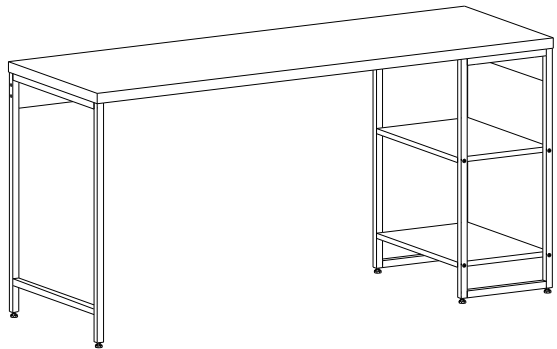

yes casa
madeiramadeira

MONTAGEM
FLEXÍVEL

**Estante Mesa
Baixa Active**

Como trocar seu produto

Se seu produto chegou com algum defeito você tem 7 dias para solicitar a troca. Você vai precisar:

- 1 Ter em mãos as fotos das peças com defeito; descrição; código (como está aqui no manual) e quantidade de peças com defeito.
- 2 Acesse o chat em nosso site.
- 3 Selecione o seu pedido, e depois a opção “Quero trocar um produto”.
- 4 Pronto, agora é só preencher as informações e enviar. Entraremos em contato por e-mail para te dar todas as instruções.