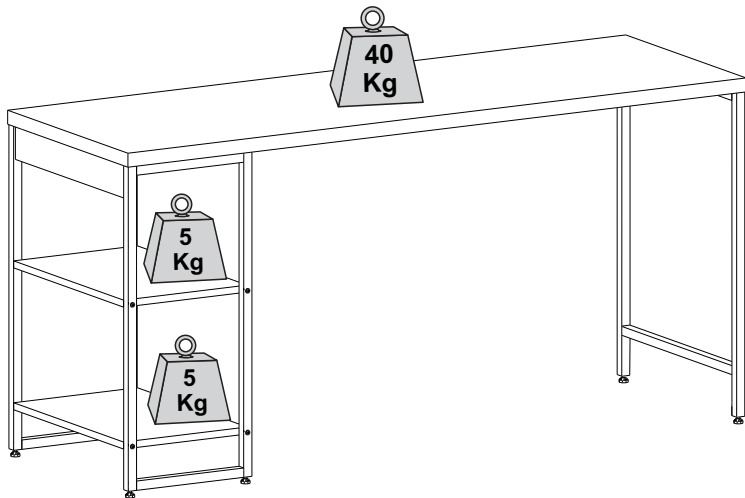

LISTA DE FERRAGENS

REF.	Cód.	DESCRIÇÃO	ILUSTRAÇÃO	QTD.
A	5658	Bucha embutida com rosca 1/4" 20x20		06
B	4691	Sapata niveladora 1/4" x 3/4" 18mm		06
C	7091	Parafuso flangeado philips 4 x 50mm		12
D	8092	Parafuso Allen 7,0 x 60mm		04
E	7092	Parafuso flangeado philips 5,0 x 35mm		06
F	1050	Cantoneira 04 furos 51x17x17mm		01
G	1215	Parafuso cab. chata philips 3,5 x 14mm		04
H	13767	Chave Allen 4mm		01

LISTA DE PEÇAS

PEÇAS POR VOLUME

MÓVEL COMPLETO

Nº PEÇA	C6D IND	DESCRIÇÃO	QTD	DIMENSÕES (mm)			PESO KG
				COMP	LARG	ESP	
1	14973	Pé Aço Estante	02	695	300	20	1,03
2	14971	Pé Aço Mesa	01	695	597	20	1,36
3	14975	Costa	01	1176	104	15	1,19
4	10560	Tampo	01	1500	600	30	10,6
5	14972	Prateleiras	03	557	298	15	1,65
6	14974	Travessa	01	557	85	15	0,46