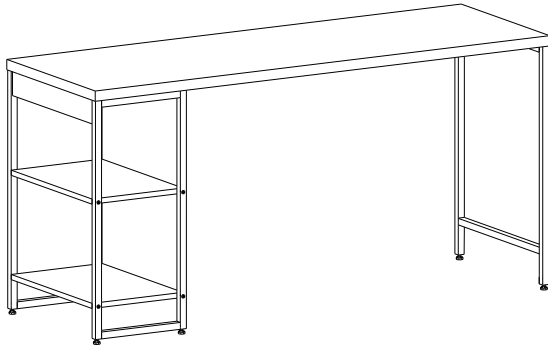

yes casa
madeiramadeira

MONTAGEM
FLEXÍVEL

**Estante Mesa
Baixa Active**

Como trocar seu produto

Se seu produto chegou com algum defeito você tem 7 dias para solicitar a troca. Você vai precisar:

- 1 Ter em mãos as fotos das peças com defeito; descrição; código (como está aqui no manual) e quantidade de peças com defeito.
- 2 Acesse o chat em nosso site.
- 3 Selecione o seu pedido, e depois a opção “Quero trocar um produto”.
- 4 Pronto, agora é só preencher as informações e enviar. Entraremos em contato por e-mail para te dar todas as instruções.