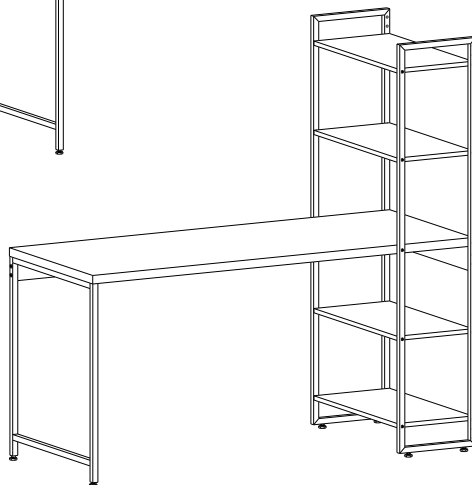

MONTAGEM
FLEXÍVEL

**Estante Mesa
Alta Active**

Como trocar seu produto

Se seu produto chegou com algum defeito você tem 7 dias para solicitar a troca. Você vai precisar:

- 1 Ter em mãos as fotos das peças com defeito; descrição; código (como está aqui no manual) e quantidade de peças com defeito.
- 2 Acesse o chat em nosso site.
- 3 Selecione o seu pedido, e depois a opção “Quero trocar um produto”.
- 4 Pronto, agora é só preencher as informações e enviar. Entraremos em contato por e-mail para te dar todas as instruções.

H	1203	Pino minifix		02
I	2719	Tambor minifix		02
J	13767	Chave Allen 4mm		01
K		Tampa minifix		02

LISTA DE PEÇAS

PEÇAS POR VOLUME

MÓVEL COMPLETO

Nº PEÇA	C6D IND	DESCRIÇÃO	QTD	DIMENSÕES (mm)			PESO KG
				COMP	LARG	ESP	
1	17923	Pé Aço Estante	02	1437	300	20	1,84
2	14971	Pé Aço Mesa	01	695	597	20	1,36
3	14976	Costa	01	1460	104	15	1,45
4	10560	Tampo	01	1500	600	30	10,6
5	14979	Prateleiras	03	600	298	15	1,75
6	14977	Travessa	01	600	104	15	0,58