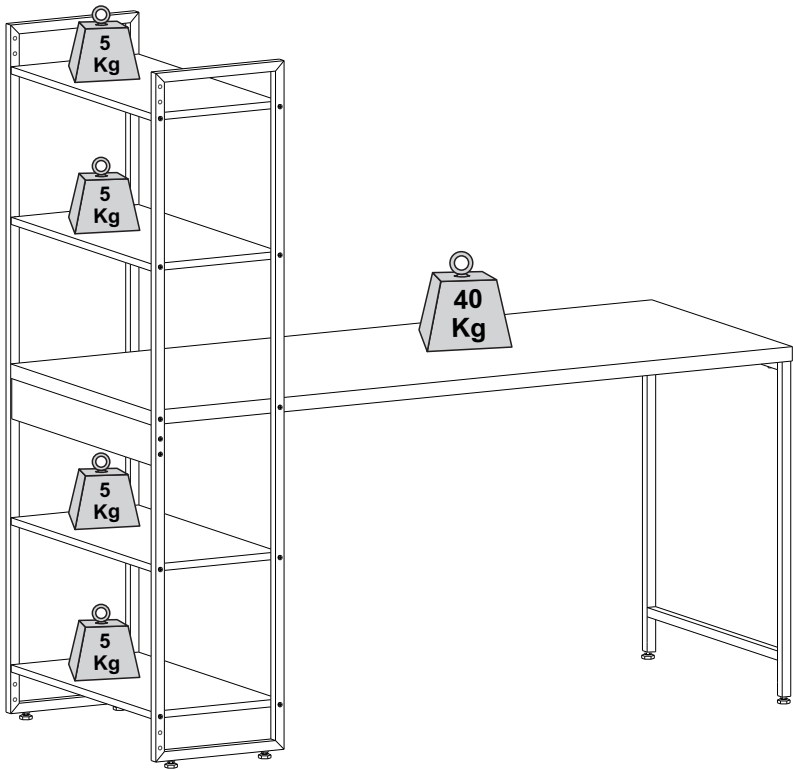

<https://www.madeiramadeira.com.br/central-de-dicas>

Siga MadeiraMadeira:

Para a montagem do produto você vai precisar de:

- ✓ Confira as peças, componentes e se possui as ferramentas necessárias para a montagem
- ✓ Para proteger seu móvel, coloque as peças sobre um tapete.
- ✓ Para realizar a montagem, é necessário 1 pessoa.
Convide sua família e amigos para montar com você.

LISTA DE FERRAGENS

REF.	Cód.	DESCRIÇÃO	ILUSTRAÇÃO	QTD.
A	5658	Bucha embutida com rosca 1/4" 20x20		06
B	4691	Sapata niveladora 1/4" x 3/4" 18mm		06
C	7091	Parafuso flangeado philips 4,0 x 50mm		24
D	8092	Parafuso Allen 7,0 x 60mm		02
E	7092	Parafuso flangeado philips 5,0 x 35mm		02
F	1050	Cantoneira 04 furos 51x17x17mm		02
G	1215	Parafuso cab. chata philips 3,5 x 14mm		08

H	1203	Pino minifix		02
I	2719	Tambor minifix		02
J	13767	Chave Allen 4mm		01
K		Tampa minifix		02

LISTA DE PEÇAS

PEÇAS POR VOLUME

MÓVEL COMPLETO

Nº PEÇA	C6D IND	DESCRIÇÃO	QTD	DIMENSÕES (mm)			PESO KG
				COMP	LARG	ESP	
1	17923	Pé Aço Estante	02	1437	300	20	1,84
2	14971	Pé Aço Mesa	01	695	597	20	1,36
3	14976	Costa	01	1460	104	15	1,45
4	10560	Tampo	01	1500	600	30	10,6
5	14979	Prateleiras	03	600	298	15	1,75
6	14977	Travessa	01	600	104	15	0,58