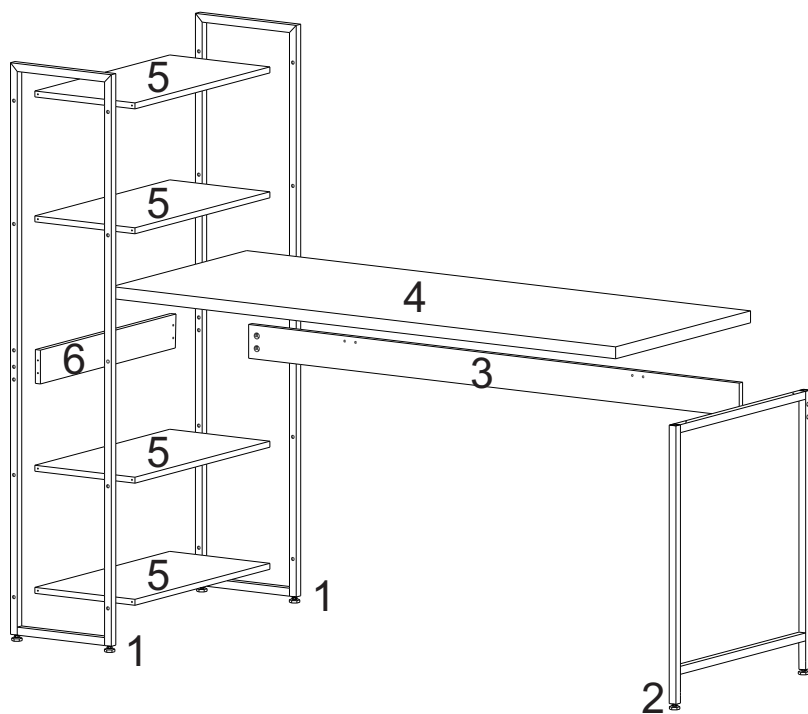

H	1203	Pino minifix		02
I	2719	Tambor minifix		02
J	13767	Chave Allen 4mm		01
K		Tampa minifix		02

LISTA DE PEÇAS

PEÇAS POR VOLUME

MÓVEL COMPLETO

Nº PEÇA	C6D IND	DESCRIÇÃO	QTD	DIMENSÕES (mm)			PESO KG
				COMP	LARG	ESP	
1	17923	Pé Aço Estante	02	1437	300	20	1,84
2	14971	Pé Aço Mesa	01	695	597	20	1,36
3	14976	Costa	01	1460	104	15	1,45
4	10560	Tampo	01	1500	600	30	10,6
5	14979	Prateleiras	03	600	298	15	1,75
6	14977	Travessa	01	600	104	15	0,58