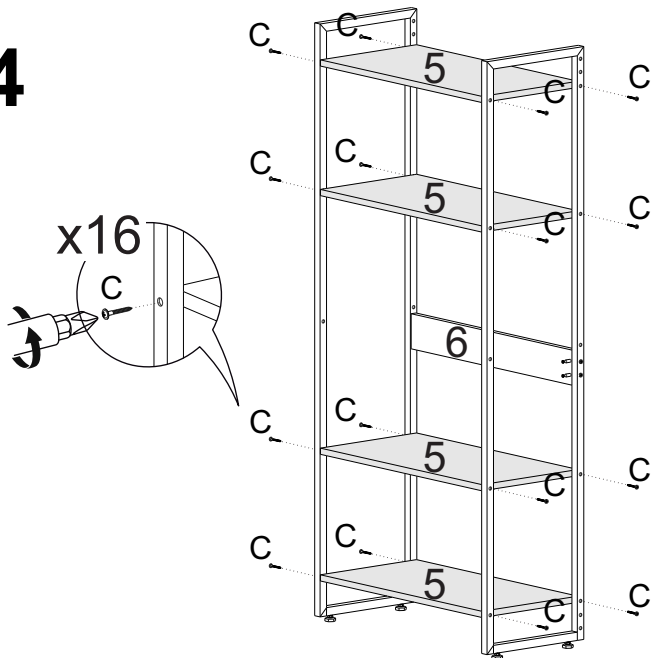

H	1203	Pino minifix		02
I	2719	Tambor minifix		02
J	13767	Chave Allen 4mm		01
K		Tampa minifix		02

LISTA DE PEÇAS

PEÇAS POR VOLUME

MÓVEL COMPLETO

Nº PEÇA	C6D IND	DESCRIÇÃO	QTD	DIMENSÕES (mm)			PESO KG
				COMP	LARG	ESP	
1	17923	Pé Aço Estante	02	1437	300	20	1,84
2	14971	Pé Aço Mesa	01	695	597	20	1,36
3	14976	Costa	01	1460	104	15	1,45
4	10560	Tampo	01	1500	600	30	10,6
5	14979	Prateleiras	03	600	298	15	1,75
6	14977	Travessa	01	600	104	15	0,58

1

2

3

4

5

6

7

8