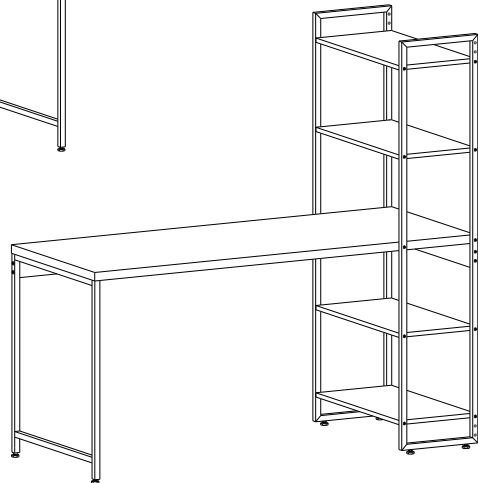

H	1203	Pino minifix		02
I	2719	Tambor minifix		02
J	13767	Chave Allen 4mm		01
K		Tampa minifix		02

LISTA DE PEÇAS

PEÇAS POR VOLUME

MÓVEL COMPLETO

Nº PEÇA	C6D IND	DESCRIÇÃO	QTD	DIMENSÕES (mm)			PESO KG
				COMP	LARG	ESP	
1	17923	Pé Aço Estante	02	1437	300	20	1,84
2	14971	Pé Aço Mesa	01	695	597	20	1,36
3	14976	Costa	01	1460	104	15	1,45
4	10560	Tampo	01	1500	600	30	10,6
5	14979	Prateleiras	03	600	298	15	1,75
6	14977	Travessa	01	600	104	15	0,58

1

2

3

4

5

6

7

8