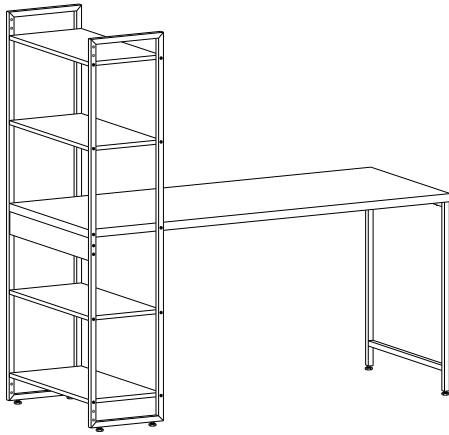

H	1203	Pino minifix		02
I	2719	Tambor minifix		02
J	13767	Chave Allen 4mm		01
K		Tampa minifix		02

LISTA DE PEÇAS

PEÇAS POR VOLUME

MÓVEL COMPLETO

Nº PEÇA	C6D IND	DESCRIÇÃO	QTD	DIMENSÕES (mm)			PESO KG
				COMP	LARG	ESP	
1	17923	Pé Aço Estante	02	1437	300	20	1,84
2	14971	Pé Aço Mesa	01	695	597	20	1,36
3	14976	Costa	01	1460	104	15	1,45
4	10560	Tampo	01	1500	600	30	10,6
5	14979	Prateleiras	03	600	298	15	1,75
6	14977	Travessa	01	600	104	15	0,58

1

2

3

4

5

6

7

8