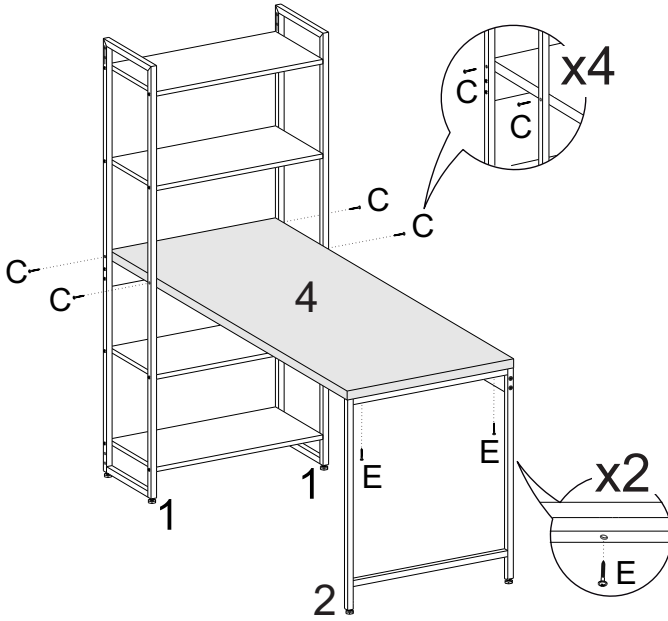

H	1203	Pino minifix		02
I	2719	Tambor minifix		02
J	13767	Chave Allen 4mm		01
K		Tampa minifix		02

LISTA DE PEÇAS

PEÇAS POR VOLUME

MÓVEL COMPLETO

Nº PEÇA	C6D IND	DESCRIÇÃO	QTD	DIMENSÕES (mm)			PESO KG
				COMP	LARG	ESP	
1	17923	Pé Aço Estante	02	1437	300	20	1,84
2	14971	Pé Aço Mesa	01	695	597	20	1,36
3	14976	Costa	01	1460	104	15	1,45
4	10560	Tampo	01	1500	600	30	10,6
5	14979	Prateleiras	03	600	298	15	1,75
6	14977	Travessa	01	600	104	15	0,58

1

2

3

4

5

6

7

8