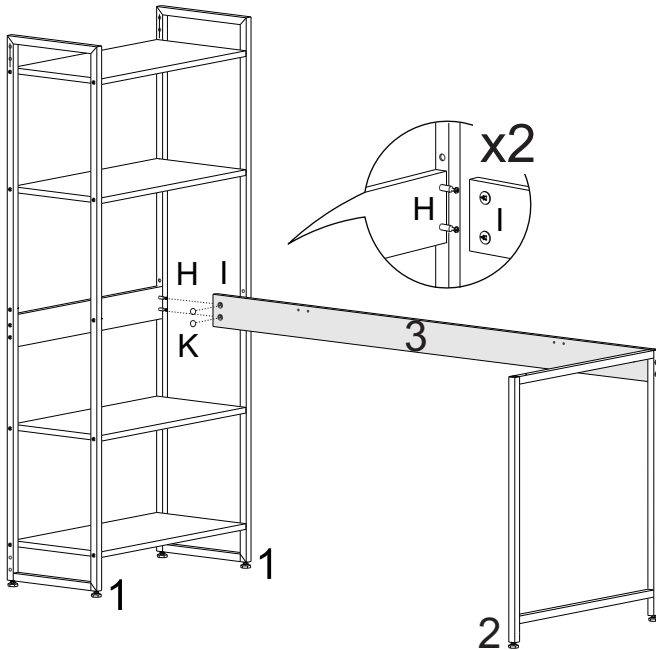

H	1203	Pino minifix		02
I	2719	Tambor minifix		02
J	13767	Chave Allen 4mm		01
K		Tampa minifix		02

LISTA DE PEÇAS

PEÇAS POR VOLUME

MÓVEL COMPLETO

Nº PEÇA	C6D IND	DESCRIÇÃO	QTD	DIMENSÕES (mm)			PESO KG
				COMP	LARG	ESP	
1	17923	Pé Aço Estante	02	1437	300	20	1,84
2	14971	Pé Aço Mesa	01	695	597	20	1,36
3	14976	Costa	01	1460	104	15	1,45
4	10560	Tampo	01	1500	600	30	10,6
5	14979	Prateleiras	03	600	298	15	1,75
6	14977	Travessa	01	600	104	15	0,58

1

2

3

4

5

6

7

8