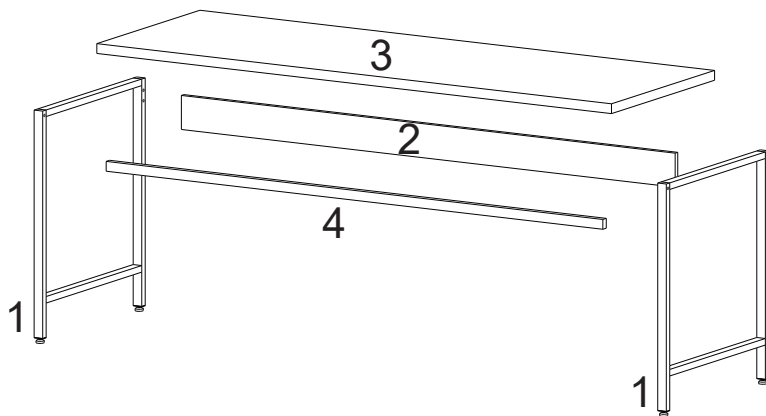

LISTA DE PEÇAS

PEÇAS POR VOLUME

MÓVEL COMPLETO

Nº PEÇA	Cód IND	DESCRIÇÃO	QTD	DIMENSÕES (mm)			PESO KG
				COMP	LARG	ESP	
1	17955	Pé de Aço	02	597	695	30	1,72
2	17956	Costa	01	1735	104	15	1,66
3	17958	Tampo	01	1800	600	30	13,5
4	17960	Travessa aço	01	1731	30	20	1,22