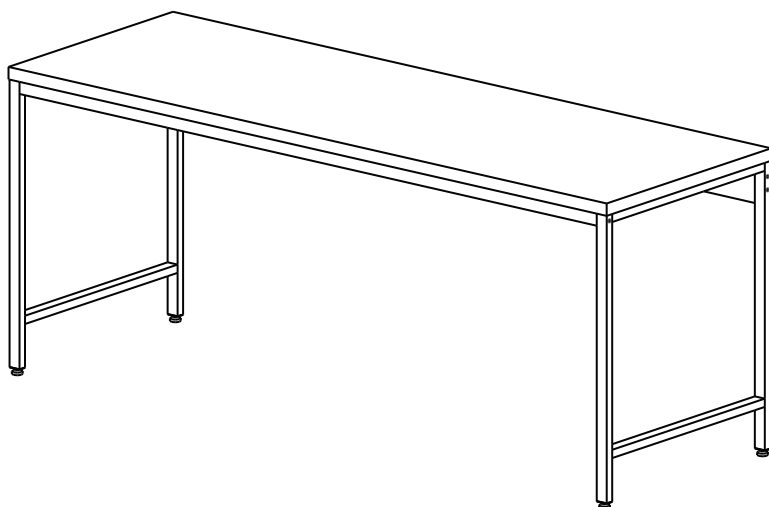

yes casa
madeiramadeira

Mesa Active
1,80

Como trocar seu produto

Se seu produto chegou com algum defeito você tem 7 dias para solicitar a troca. Você vai precisar:

- 1 Ter em mãos as fotos das peças com defeito; descrição; código (como está aqui no manual) e quantidade de peças com defeito.
- 2 Acesse o chat em nosso site.
- 3 Selecione o seu pedido, e depois a opção “Quero trocar um produto”.
- 4 Pronto, agora é só preencher as informações e enviar. Entraremos em contato por e-mail para te dar todas as instruções.