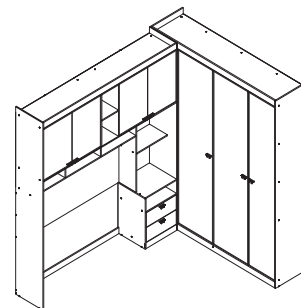

Ean Prod: 7908687506941
Ean caixa 01: 7908687506965
Ean caixa 02: 7908687506989
Ean caixa 03: 7908687506996
Ean caixa 04: 7908687507009

DESCRIÇÃO

O Quarto Casal Lugano é um jogo de quarto de casal completo, um modulado que atende a espaços menores, com o maior aproveitamento de parede e o melhor custo/benefício.

Possui um roupeiro de 3 portas de abrir com puxadores pontuais.

Suas duas amplas gavetas internas deslizam sobre corrediças telescópicas de ótima qualidade.

Os cabideiros são em alumínio, proporcionando muito mais espaço e qualidade no acessório onde são penduradas as roupas. Em uma das portas desse roupeiro pode ser colocado 02 espelhos de 95 x 25 cm.

No módulo acima da cama podem ser acomodados os travesseiros, cobertores, roupas de cama...em suas 4 amplas portas, além de nichos para expor decoração. O espaço para colchão é de 1,38 m.

No módulo lateral, tudo foi pensado para a maior comodidade de quem irá usar o móvel, pois nas prateleiras pode ser apoiado: celular, livros, óculos, decoração, etc. E ainda conta com mais 2 gavetas menores para guardar pequenos objetos, roupas íntimas, etc.