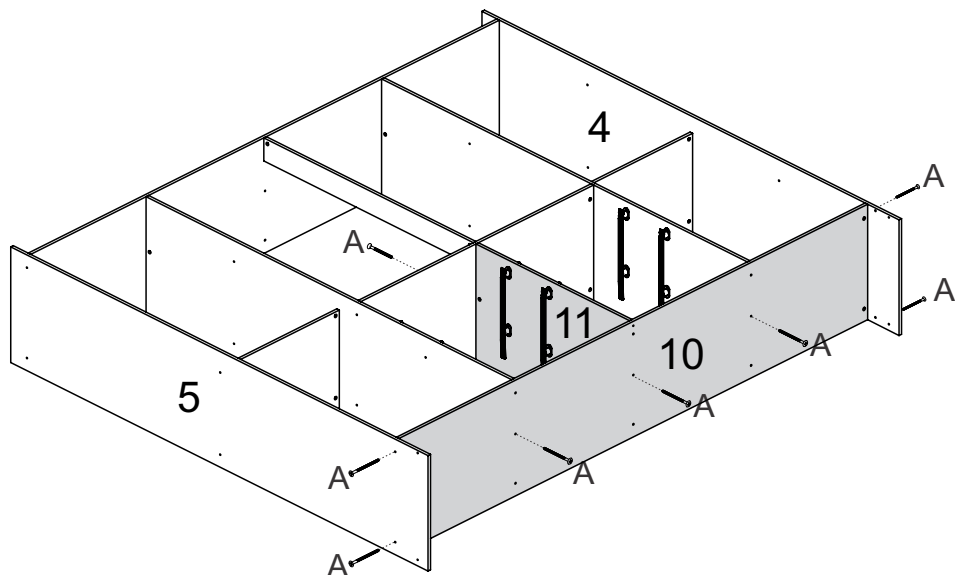

13	30192	Frente gaveta	4	500	164	12	0,614
14	30205	Fundo Gaveta	4	474	363	3	0,424
15	30202	Pilastra	1	1000	90	12	0,682
16	30200	Rodapé Frontal	1	2236	150	12	2,560
17	30198	Rodapé traseiro	1	2236	150	12	2,560
18	30197	Travessa	2	404	150	12	0,459

12