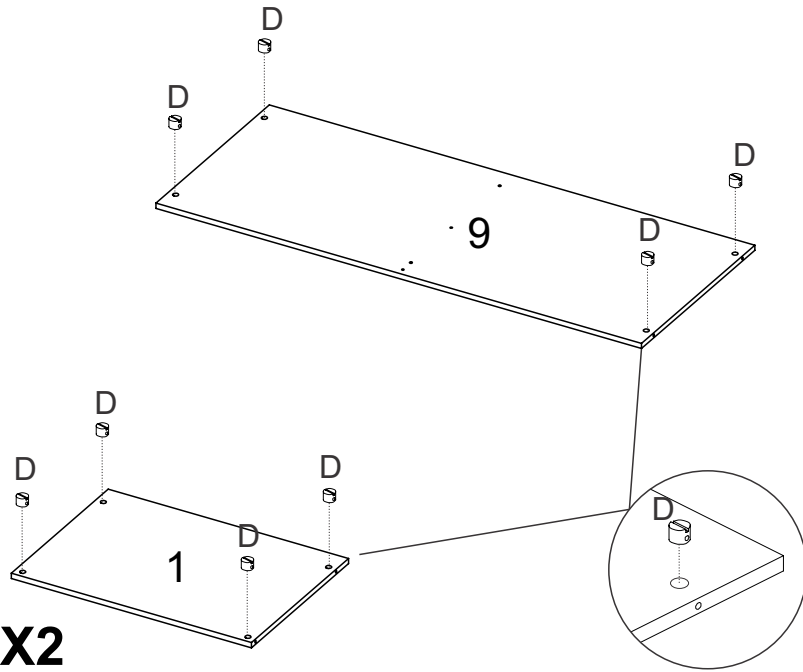

12

CAIXA PORTAS

N° PEÇA	CÓD IND	DESCRIÇÃO	QTD	DIMENSÕES (mm)			KG
				COMP	LARG	ESP	
19	30210	Costas	4	1763	563	3	2,450
20	30212	Portas	8	1760	278	12	3,700

10

15

7

X2

8