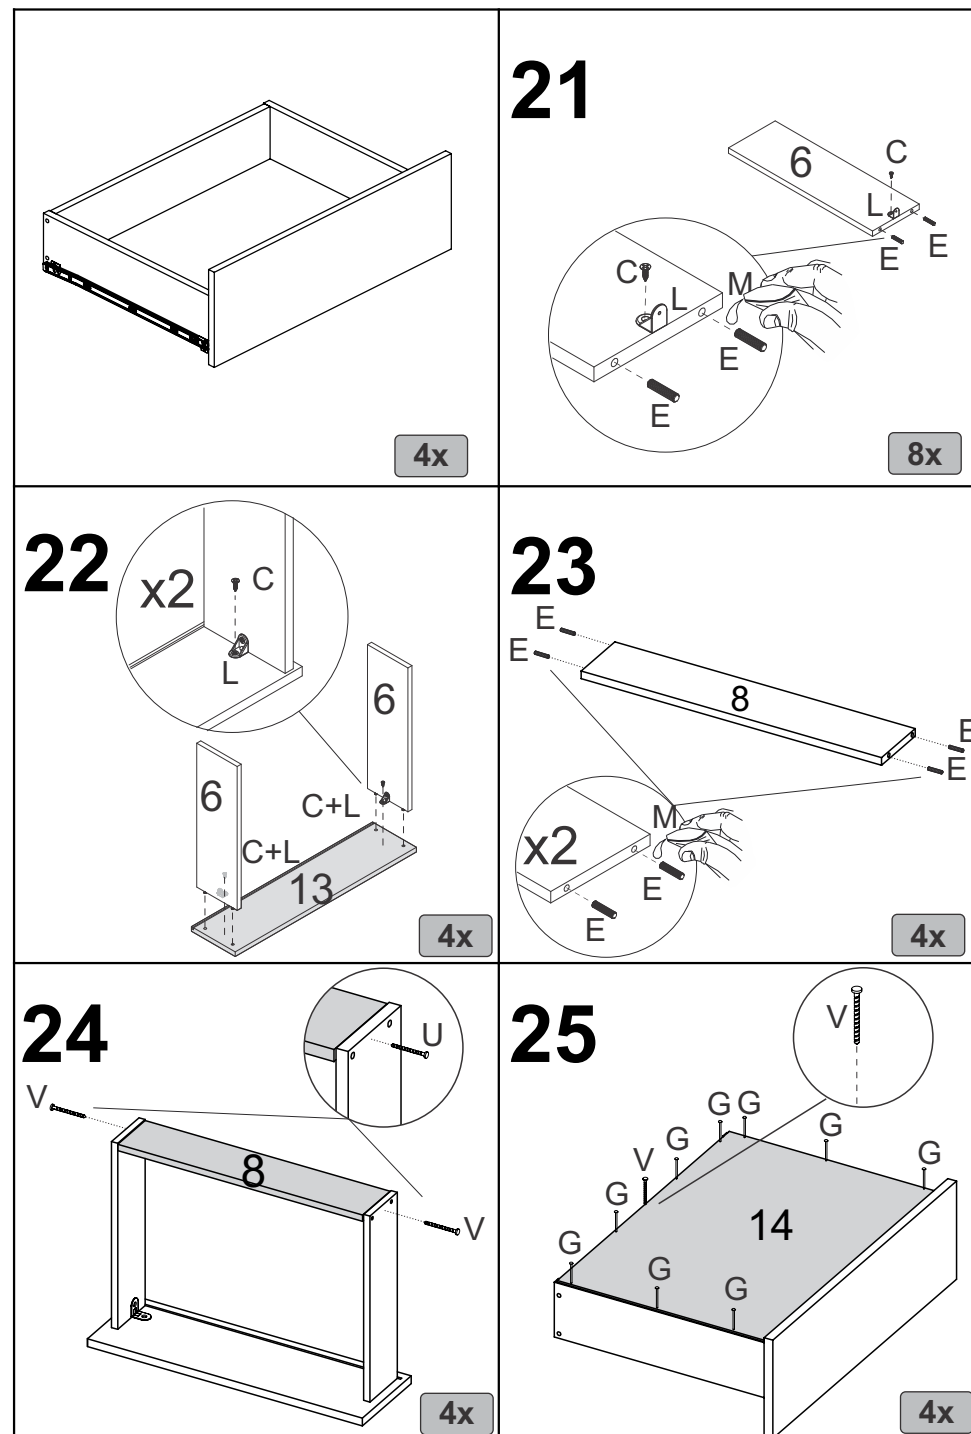

Como trocar seu produto

Se seu produto chegou com algum defeito você tem 7 dias para solicitar a troca. Você vai precisar:

1. 1 Ter em mãos as fotos das peças com defeito; descrição; código (como está aqui no manual) e quantidade de peças com defeito.
2. 2 Acesse o chat em nosso site.
3. 3 Selecione o seu pedido, e depois a opção “Quero trocar um produto”.
4. 4 Pronto, agora é só preencher as informações e enviar. Entraremos em contato por e-mail para te dar todas as instruções.

Dicas para prolongar a vida útil do móvel

1. 1 Retire o pó com uma flanela seca, depois use um pano macio, levemente umedecido com água. Pode utilizar detergente neutro ou sabão neutro.
2. 2 Reaperte os parafusos de tempos em tempos para garantir a estabilidade e durabilidade.
3. 3 O acabamento do seu produto pode ser danificado pela falta de ventilação e excesso de calor

Qualquer dúvida sobre os nossos produtos você pode entrar em contato pelo nosso canal de atendimento: <https://www.madeiramadeira.com.br/central-de-ajuda>

Para mais dicas amigas e inspirações de decoração acesse o Blog: <https://www.madeiramadeira.com.br/central-de-dicas>

Siga MadeiraMadeira: