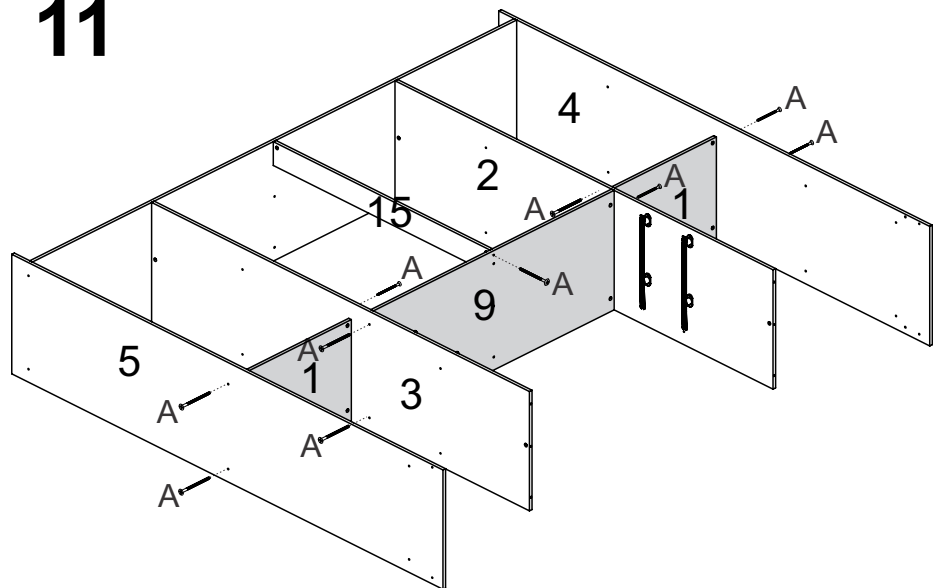

11

13	30192	Frente gaveta	4	500	164	12	0,614
14	30205	Fundo Gaveta	4	474	363	3	0,424
15	30202	Pilastra	1	1000	90	12	0,682
16	30200	Rodapé Frontal	1	2236	150	12	2,560
17	30198	Rodapé traseiro	1	2236	150	12	2,560
18	30197	Travessa	2	404	150	12	0,459

12

CAIXA PORTAS

N° PEÇA	CÓD IND	DESCRIÇÃO	QTD	DIMENSÕES (mm)			KG
				COMP	LARG	ESP	
19	30210	Costas	4	1763	563	3	2,450
20	30212	Portas	8	1760	278	12	3,700