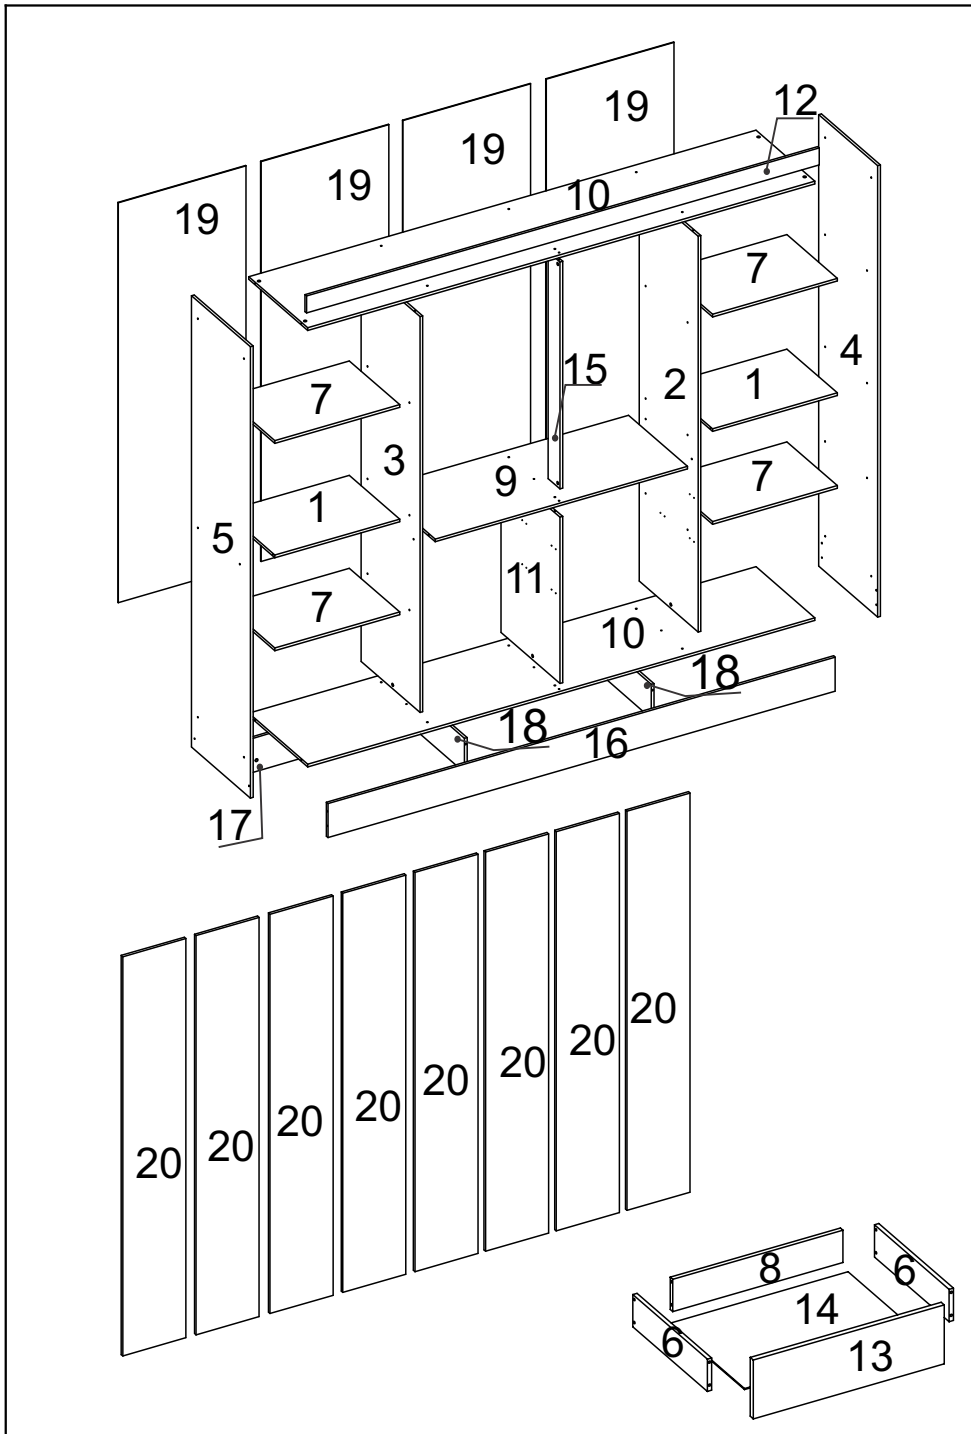

LISTA DE PEÇAS

PEÇAS POR VOLUME

CAIXA LATERAL

Nº PEÇA	CÓD IND	DESCRIÇÃO	QTD	DIMENSÕES (mm)			KG
				COMP	LARG	ESP	
1	30174	Chapéu	2	550	385	12	1,610
2	30171	Divisão dir	1	1745	450	12	5,900
3	30180	Divisão esq	1	1745	450	12	5,900
4	30169	Lateral dir	1	1990	450	12	6,810
5	30167	Lateral esq	1	1990	450	12	6,810
6	28405	Lateral Gaveta	8	360	90	12	0,245
7	30176	Prateleira	4	550	385	12	1,610
8	30178	Traseiro Gaveta	4	452	90	12	0,308

CAIXA CHAPEUS

Nº PEÇA	CÓD IND	DESCRIÇÃO	QTD	DIMENSÕES (mm)			KG
				COMP	LARG	ESP	
9	30194	Chapéu	1	1112	450	12	3,900
10	30188	Chapéu	2	2236	450	12	7,930
11	30196	Divisão	1	733	450	12	2,500
12	30190	Encabeçamento	1	2260	75	12	1,280

12

CAIXA PORTAS

N° PEÇA	CÓD IND	DESCRIÇÃO	QTD	DIMENSÕES (mm)			KG
				COMP	LARG	ESP	
19	30210	Costas	4	1763	563	3	2,450
20	30212	Portas	8	1760	278	12	3,700

10

15

7

X2

8