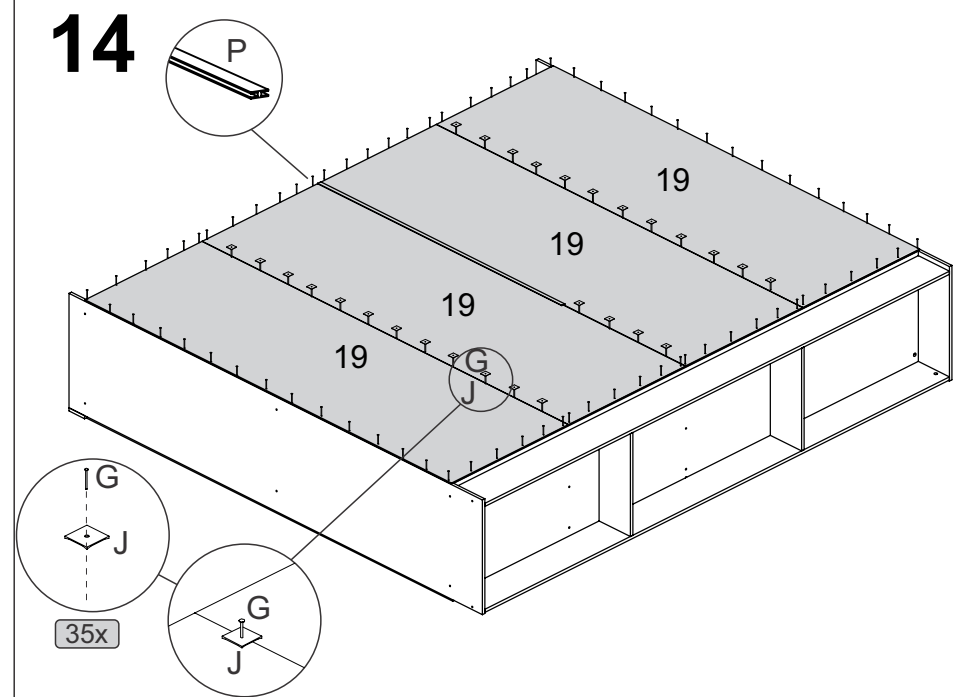

LISTA DE PEÇAS

PEÇAS POR VOLUME

CAIXA LATERAL

Nº PEÇA	CÓD IND	DESCRIÇÃO	QTD	DIMENSÕES (mm)			KG
				COMP	LARG	ESP	
1	30174	Chapéu	2	550	385	12	1,610
2	30171	Divisão dir	1	1745	450	12	5,900
3	30180	Divisão esq	1	1745	450	12	5,900
4	30169	Lateral dir	1	1990	450	12	6,810
5	30167	Lateral esq	1	1990	450	12	6,810
6	28405	Lateral Gaveta	8	360	90	12	0,245
7	30176	Prateleira	4	550	385	12	1,610
8	30178	Traseiro Gaveta	4	452	90	12	0,308

CAIXA CHAPEUS

Nº PEÇA	CÓD IND	DESCRIÇÃO	QTD	DIMENSÕES (mm)			KG
				COMP	LARG	ESP	
9	30194	Chapéu	1	1112	450	12	3,900
10	30188	Chapéu	2	2236	450	12	7,930
11	30196	Divisão	1	733	450	12	2,500
12	30190	Encabeçamento	1	2260	75	12	1,280