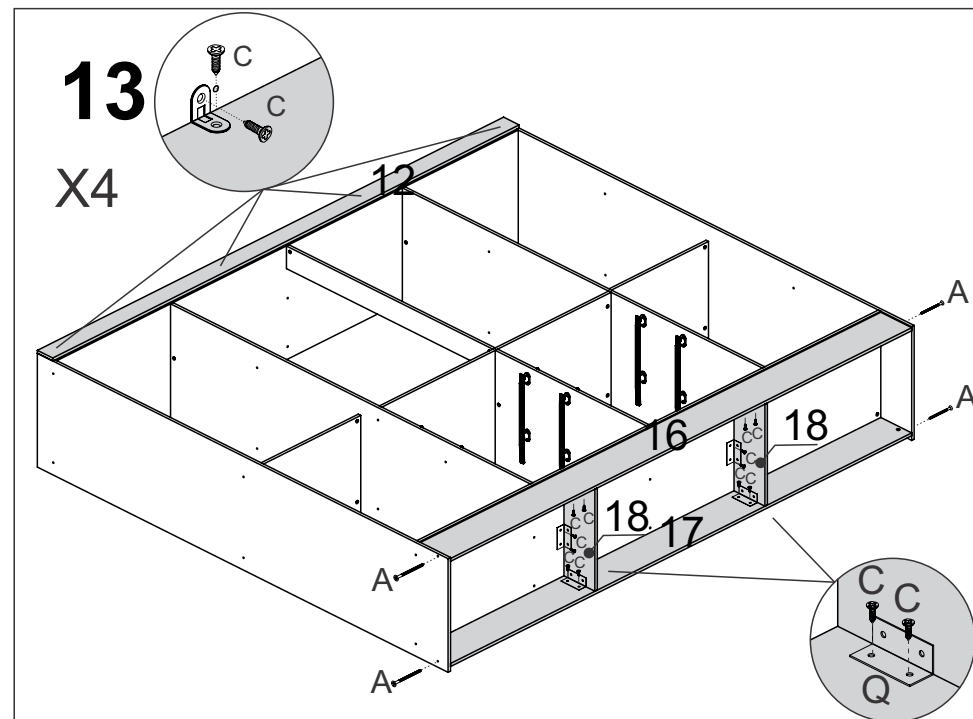

LISTA DE PEÇAS

PEÇAS POR VOLUME

CAIXA LATERAL

Nº PEÇA	CÓD IND	DESCRIÇÃO	QTD	DIMENSÕES (mm)			KG
				COMP	LARG	ESP	
1	30174	Chapéu	2	550	385	12	1,610
2	30171	Divisão dir	1	1745	450	12	5,900
3	30180	Divisão esq	1	1745	450	12	5,900
4	30169	Lateral dir	1	1990	450	12	6,810
5	30167	Lateral esq	1	1990	450	12	6,810
6	28405	Lateral Gaveta	8	360	90	12	0,245
7	30176	Prateleira	4	550	385	12	1,610
8	30178	Traseiro Gaveta	4	452	90	12	0,308

CAIXA CHAPEUS

Nº PEÇA	CÓD IND	DESCRIÇÃO	QTD	DIMENSÕES (mm)			KG
				COMP	LARG	ESP	
9	30194	Chapéu	1	1112	450	12	3,900
10	30188	Chapéu	2	2236	450	12	7,930
11	30196	Divisão	1	733	450	12	2,500
12	30190	Encabeçamento	1	2260	75	12	1,280