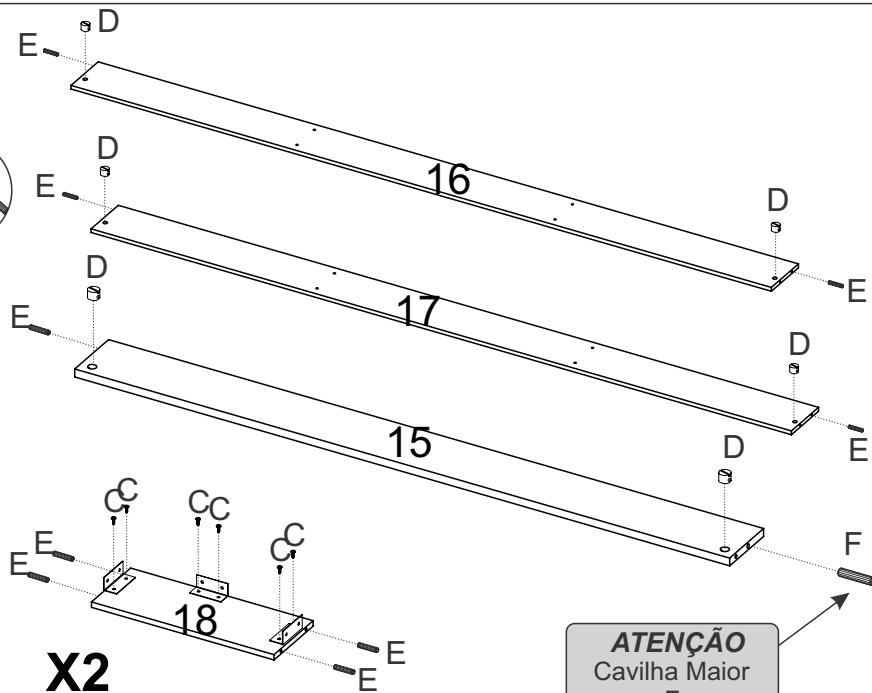

LISTA DE PEÇAS

PEÇAS POR VOLUME

CAIXA LATERAL

Nº PEÇA	CÓD IND	DESCRIÇÃO	QTD	DIMENSÕES (mm)			KG
				COMP	LARG	ESP	
1	30174	Chapéu	2	550	385	12	1,610
2	30171	Divisão dir	1	1745	450	12	5,900
3	30180	Divisão esq	1	1745	450	12	5,900
4	30169	Lateral dir	1	1990	450	12	6,810
5	30167	Lateral esq	1	1990	450	12	6,810
6	28405	Lateral Gaveta	8	360	90	12	0,245
7	30176	Prateleira	4	550	385	12	1,610
8	30178	Traseiro Gaveta	4	452	90	12	0,308

CAIXA CHAPEUS

Nº PEÇA	CÓD IND	DESCRIÇÃO	QTD	DIMENSÕES (mm)			KG
				COMP	LARG	ESP	
9	30194	Chapéu	1	1112	450	12	3,900
10	30188	Chapéu	2	2236	450	12	7,930
11	30196	Divisão	1	733	450	12	2,500
12	30190	Encabeçamento	1	2260	75	12	1,280

12

CAIXA PORTAS

N° PEÇA	CÓD IND	DESCRIÇÃO	QTD	DIMENSÕES (mm)			KG
				COMP	LARG	ESP	
19	30210	Costas	4	1763	563	3	2,450
20	30212	Portas	8	1760	278	12	3,700

10

15

7

X2

8