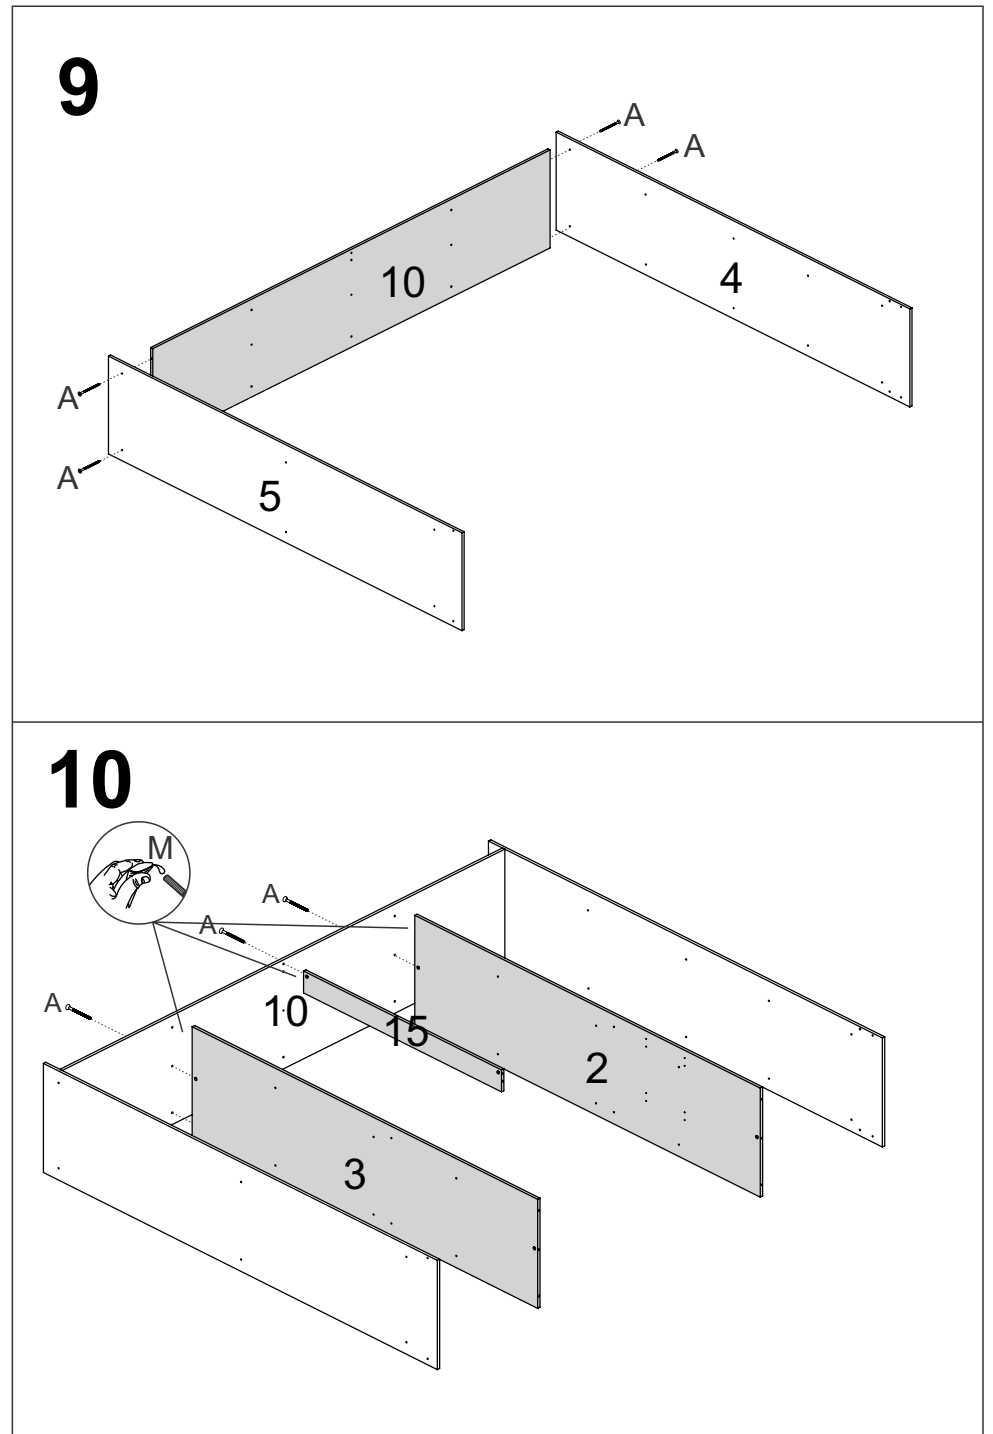

12

CAIXA PORTAS

N° PEÇA	CÓD IND	DESCRIÇÃO	QTD	DIMENSÕES (mm)			KG
				COMP	LARG	ESP	
19	30210	Costas	4	1763	563	3	2,450
20	30212	Portas	8	1760	278	12	3,700

10

15

7

X2

8