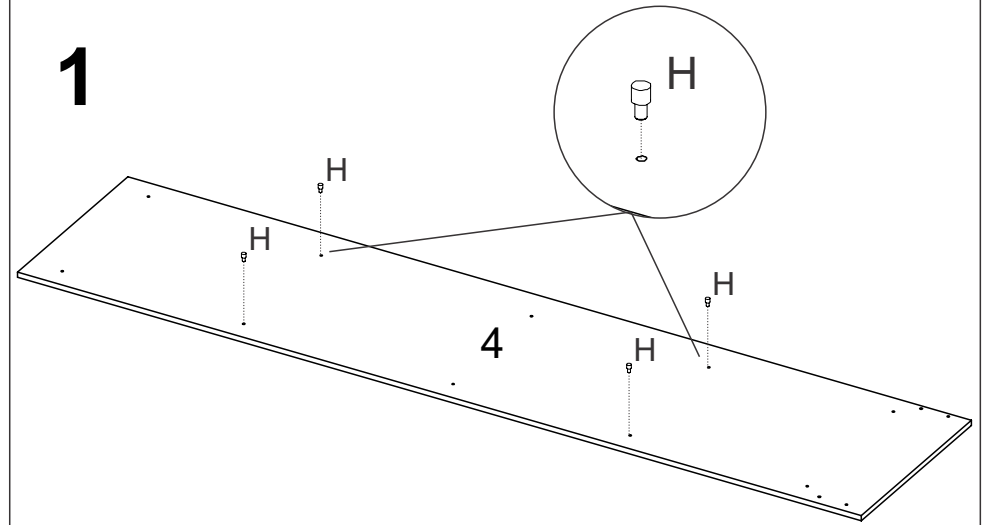

X2

ATENÇÃO
Cavilha Maior
F

1