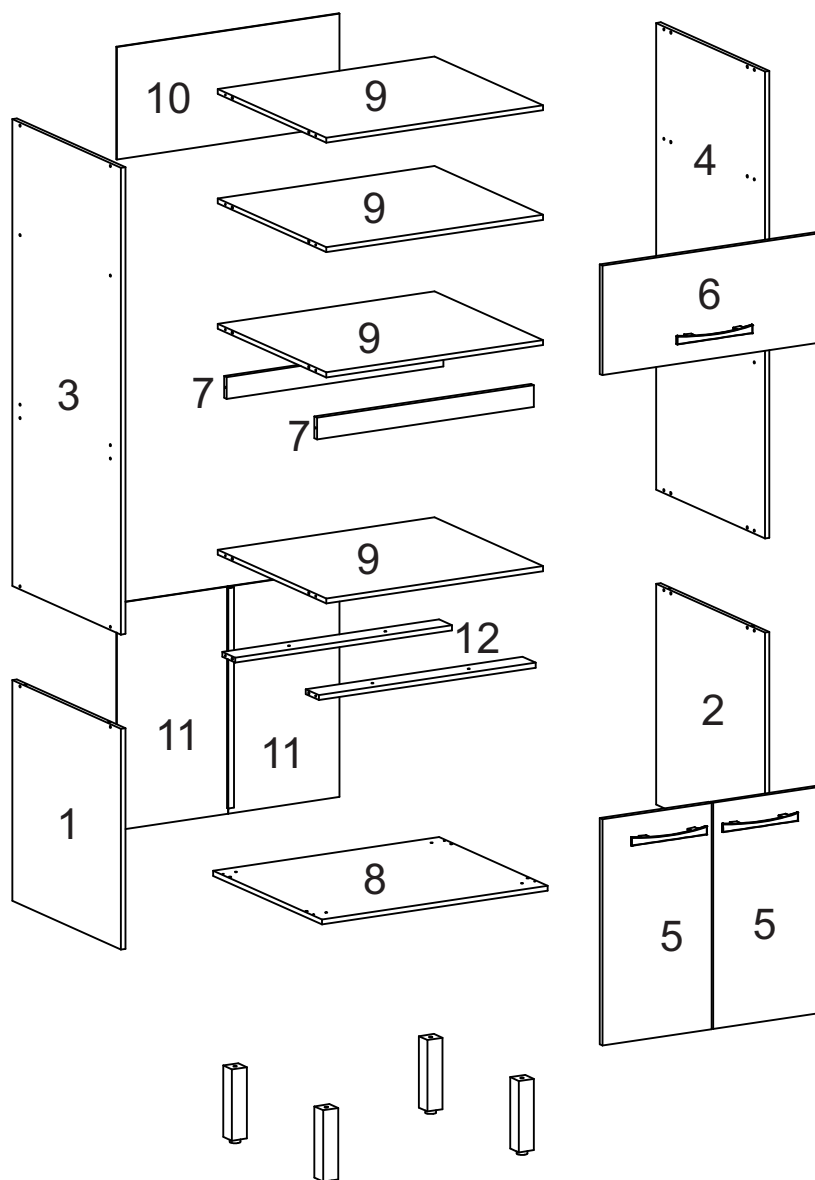

A montagem do produto deverá ser feita em superfície limpa e plana. Aconselhamos utilizar a embalagem do produto para forrar o chão a fim de não danificar o produto.

Durante a montagem evite batidas e contato com objetos cortantes. Observar as cargas máximas suportado pelo produto.

www.diretosim.com.br

Nº PÇ	CÓD. INT.	DESCRIÇÃO	QTD	DIMENSÕES (mm)		
	BR			COMP	LARG	ESP
1	981	LATERAL 526X500X12 ESQ.	1	526	520	12
2	1036	LATERAL 526X500X12 DIR.	1	526	500	12
3	982	LATERAL 1112X500X12 ESQ.	1	1112	500	12
4	983	LATERAL 1112X500X12 DIR.	1	1112	500	12
5	985	PORTA 539X290X12	2	539	290	12
6	989	PORTA 584X261X12	1	584	261	12
7	986	TRAVESSA 576X52X12	2	576	52	12
8	984	TAMPO 600X500X12	1	600	500	12
9	987	CHAPEU 576X500X12	4	576	500	12
10	855	COSTA 592X268X3	1	592	268	3
11	988	COSTA 541X296X3	2	541	296	3
12	1034	TRAVESSA 576X60X12	2	576	60	12