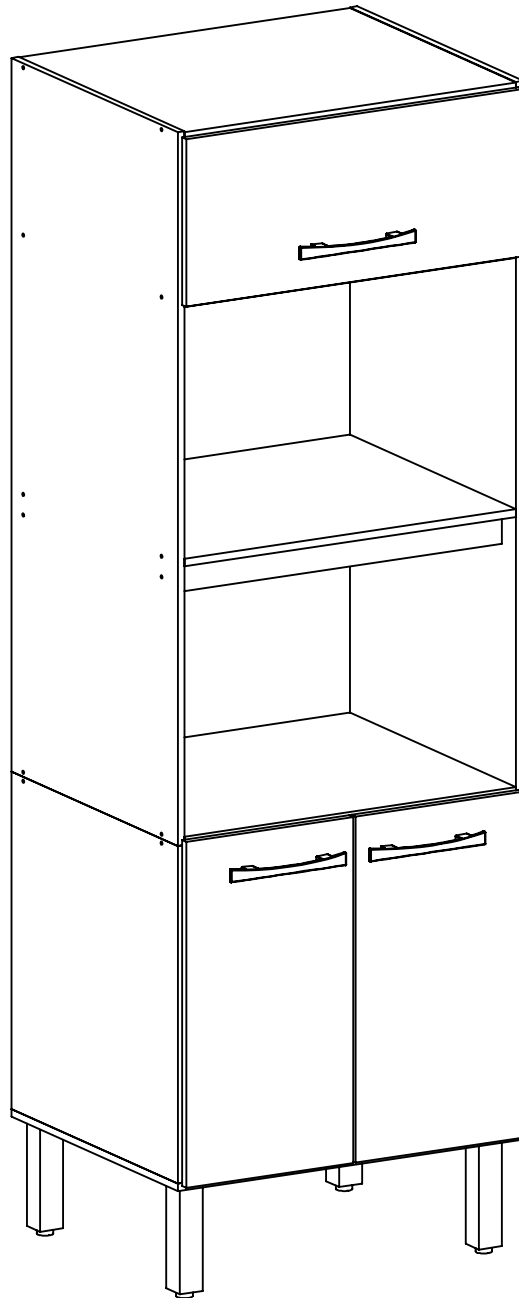

móveissim 
móveis direto de fábrica

TORRE QUENTE

TQ200

Parabéns

Você acabou de receber um produto exclusivo MóveisSim!

Informações Úteis

É recomendada a prévia leitura de toda a instrução de montagem e conferência das peças e componentes antes de iniciar a montagem do produto.

www.diretosim.com.br

Nº PÇ	CÓD. INT.	DESCRIÇÃO	QTD	DIMENSÕES (mm)		
	BR			COMP	LARG	ESP
1	981	LATERAL 526X500X12 ESQ.	1	526	520	12
2	1036	LATERAL 526X500X12 DIR.	1	526	500	12
3	982	LATERAL 1112X500X12 ESQ.	1	1112	500	12
4	983	LATERAL 1112X500X12 DIR.	1	1112	500	12
5	985	PORTA 539X290X12	2	539	290	12
6	989	PORTA 584X261X12	1	584	261	12
7	986	TRAVESSA 576X52X12	2	576	52	12
8	984	TAMPO 600X500X12	1	600	500	12
9	987	CHAPEU 576X500X12	4	576	500	12
10	855	COSTA 592X268X3	1	592	268	3
11	988	COSTA 541X296X3	2	541	296	3
12	1034	TRAVESSA 576X60X12	2	576	60	12