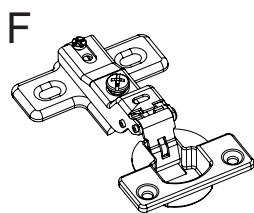

F

x6

Prego 10x10

G

x33

Cola

H

x1

Calço Dobradiça

I

x6

Pés