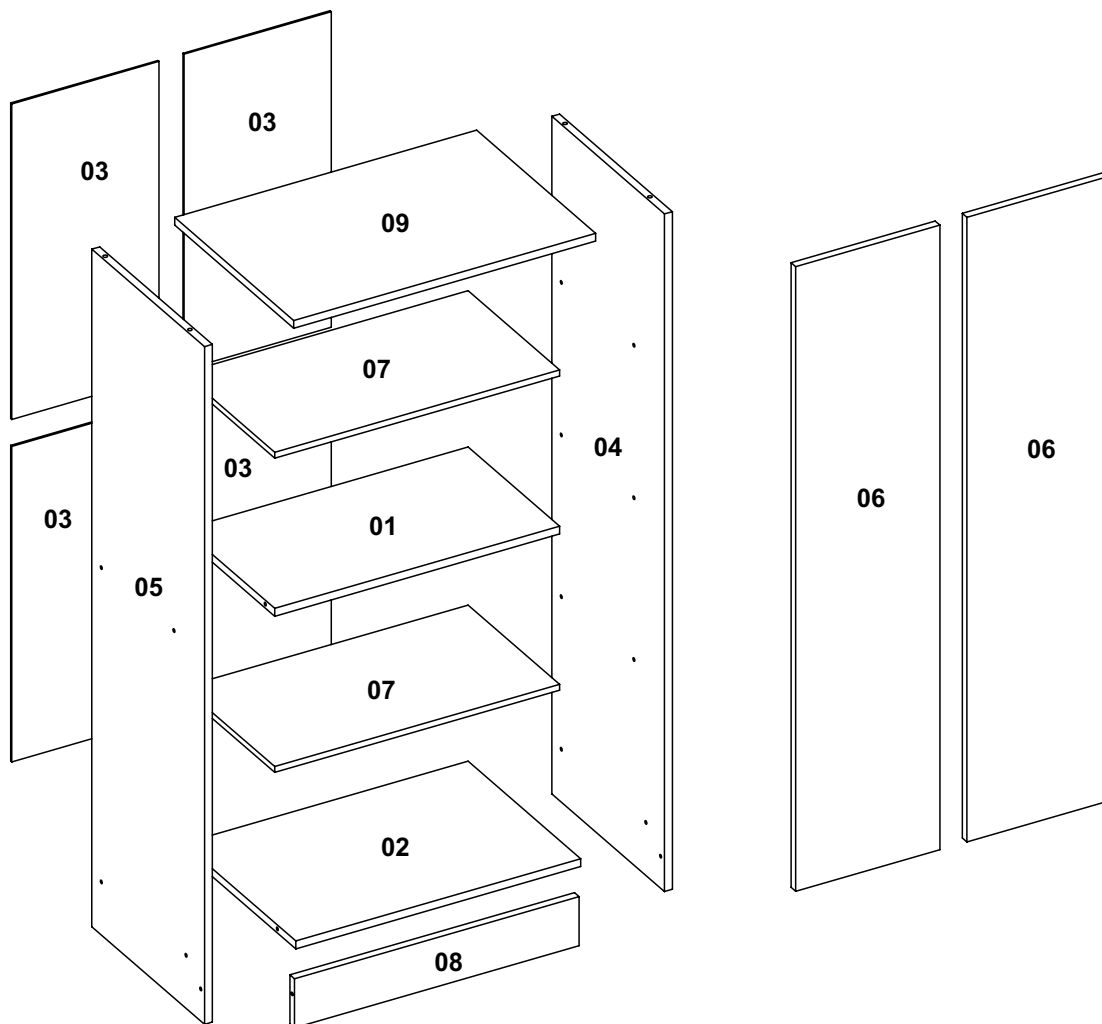

### Lista das Peças

Nº DA PEÇA	DESCRIÇÃO	QTD	COD. BRANCO FOSCO	COD. CACAU	COD. NATURE OFF WHITE
1	CHAPÉU 435X242X12	1	28035	28035	28035
2	CHAPÉU 435X298X12	1	28036	28036	28036
3	COSTA 482X225X3	4	28037	28037	28037
4	LATERAL DIREITA 1035X298X12	1	28038	28050	28052
5	LATERAL ESQUERDA 1035X298X12	1	28039	28051	28053
6	PORTA 954X220X12	2	28040	28048	28049
7	PRATELEIRA 435X242X12	2	28673	28673	28673
8	RODAPÉ FRONTAL 435X75X12	1	28042	28046	28047
9	TAMPO 461X315X12	1	28043	28044	28045