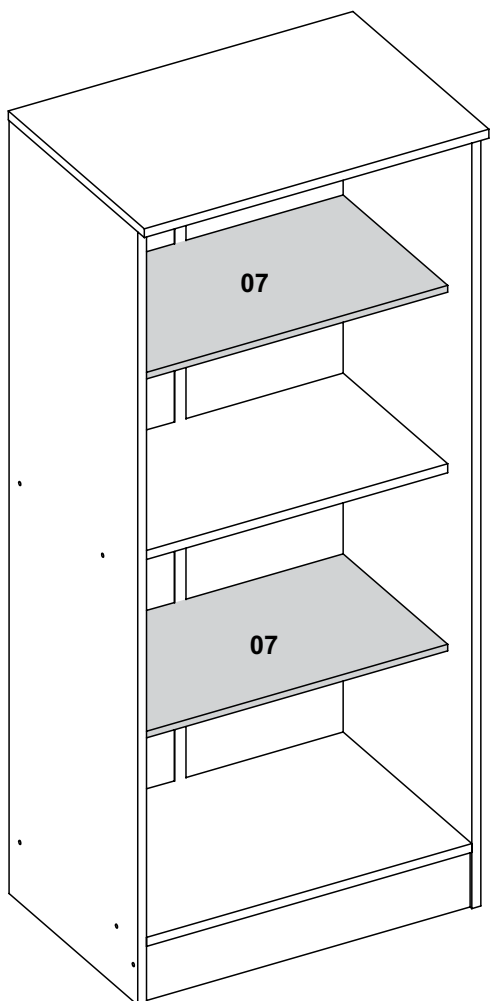

# Multiuso Regente 2 Portas

**REF.M022**

**Altura: 1055**  
**Largura: 461**  
**Profundidade: 320**

### Lista das Peças

Nº DA PEÇA	DESCRIÇÃO	QTD	COD. BRANCO FOSCO	COD. CACAU	COD. NATURE OFF WHITE
1	CHAPÉU 435X242X12	1	28035	28035	28035
2	CHAPÉU 435X298X12	1	28036	28036	28036
3	COSTA 482X225X3	4	28037	28037	28037
4	LATERAL DIREITA 1035X298X12	1	28038	28050	28052
5	LATERAL ESQUERDA 1035X298X12	1	28039	28051	28053
6	PORTA 954X220X12	2	28040	28048	28049
7	PRATELEIRA 435X242X12	2	28673	28673	28673
8	RODAPÉ FRONTAL 435X75X12	1	28042	28046	28047
9	TAMPO 461X315X12	1	28043	28044	28045

1

2

3

4

5

04x

6

7