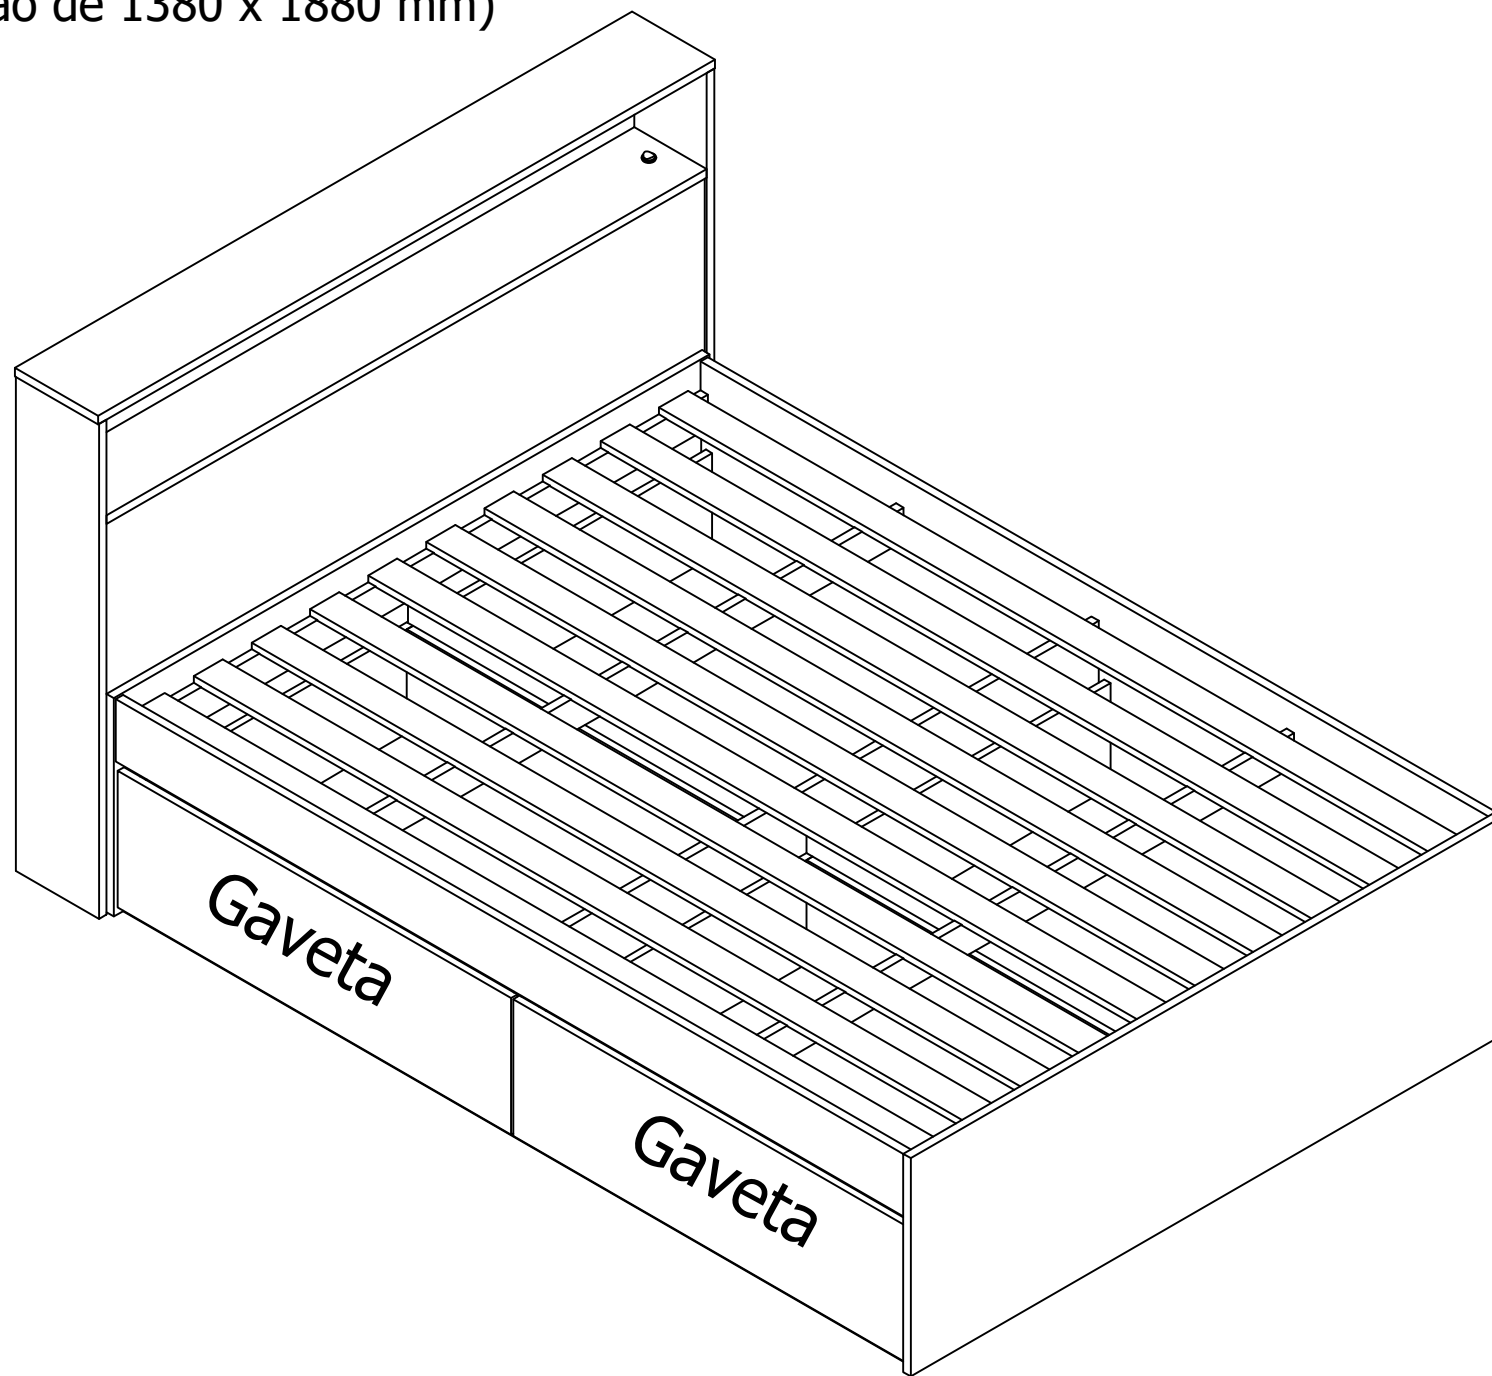

Ref.831516L Conjunto Cama 4 gavetas Ref.8315 e Nicho Ref.8316 para cama de casal 1400 larg.1480 compr.2130 alt.1050mm MDF BP (colchão de 1380 x 1880 mm)

Ref.8315 Cama de Casal com 4 gavetas
larg.1435 comp.1940 alt.460mm MDF BP

Parte 1/4

Ordem	Nº	Descrição
1	15614	Traseiro de gaveta
2	15612	Lateral de gaveta direita
3	15613	Lateral de gaveta esquerda
4	15615	Colunas reforço fundo
5	15617	Fundo
6	15610	Frente de gaveta direita
7	15611	Frente de gaveta esquerda