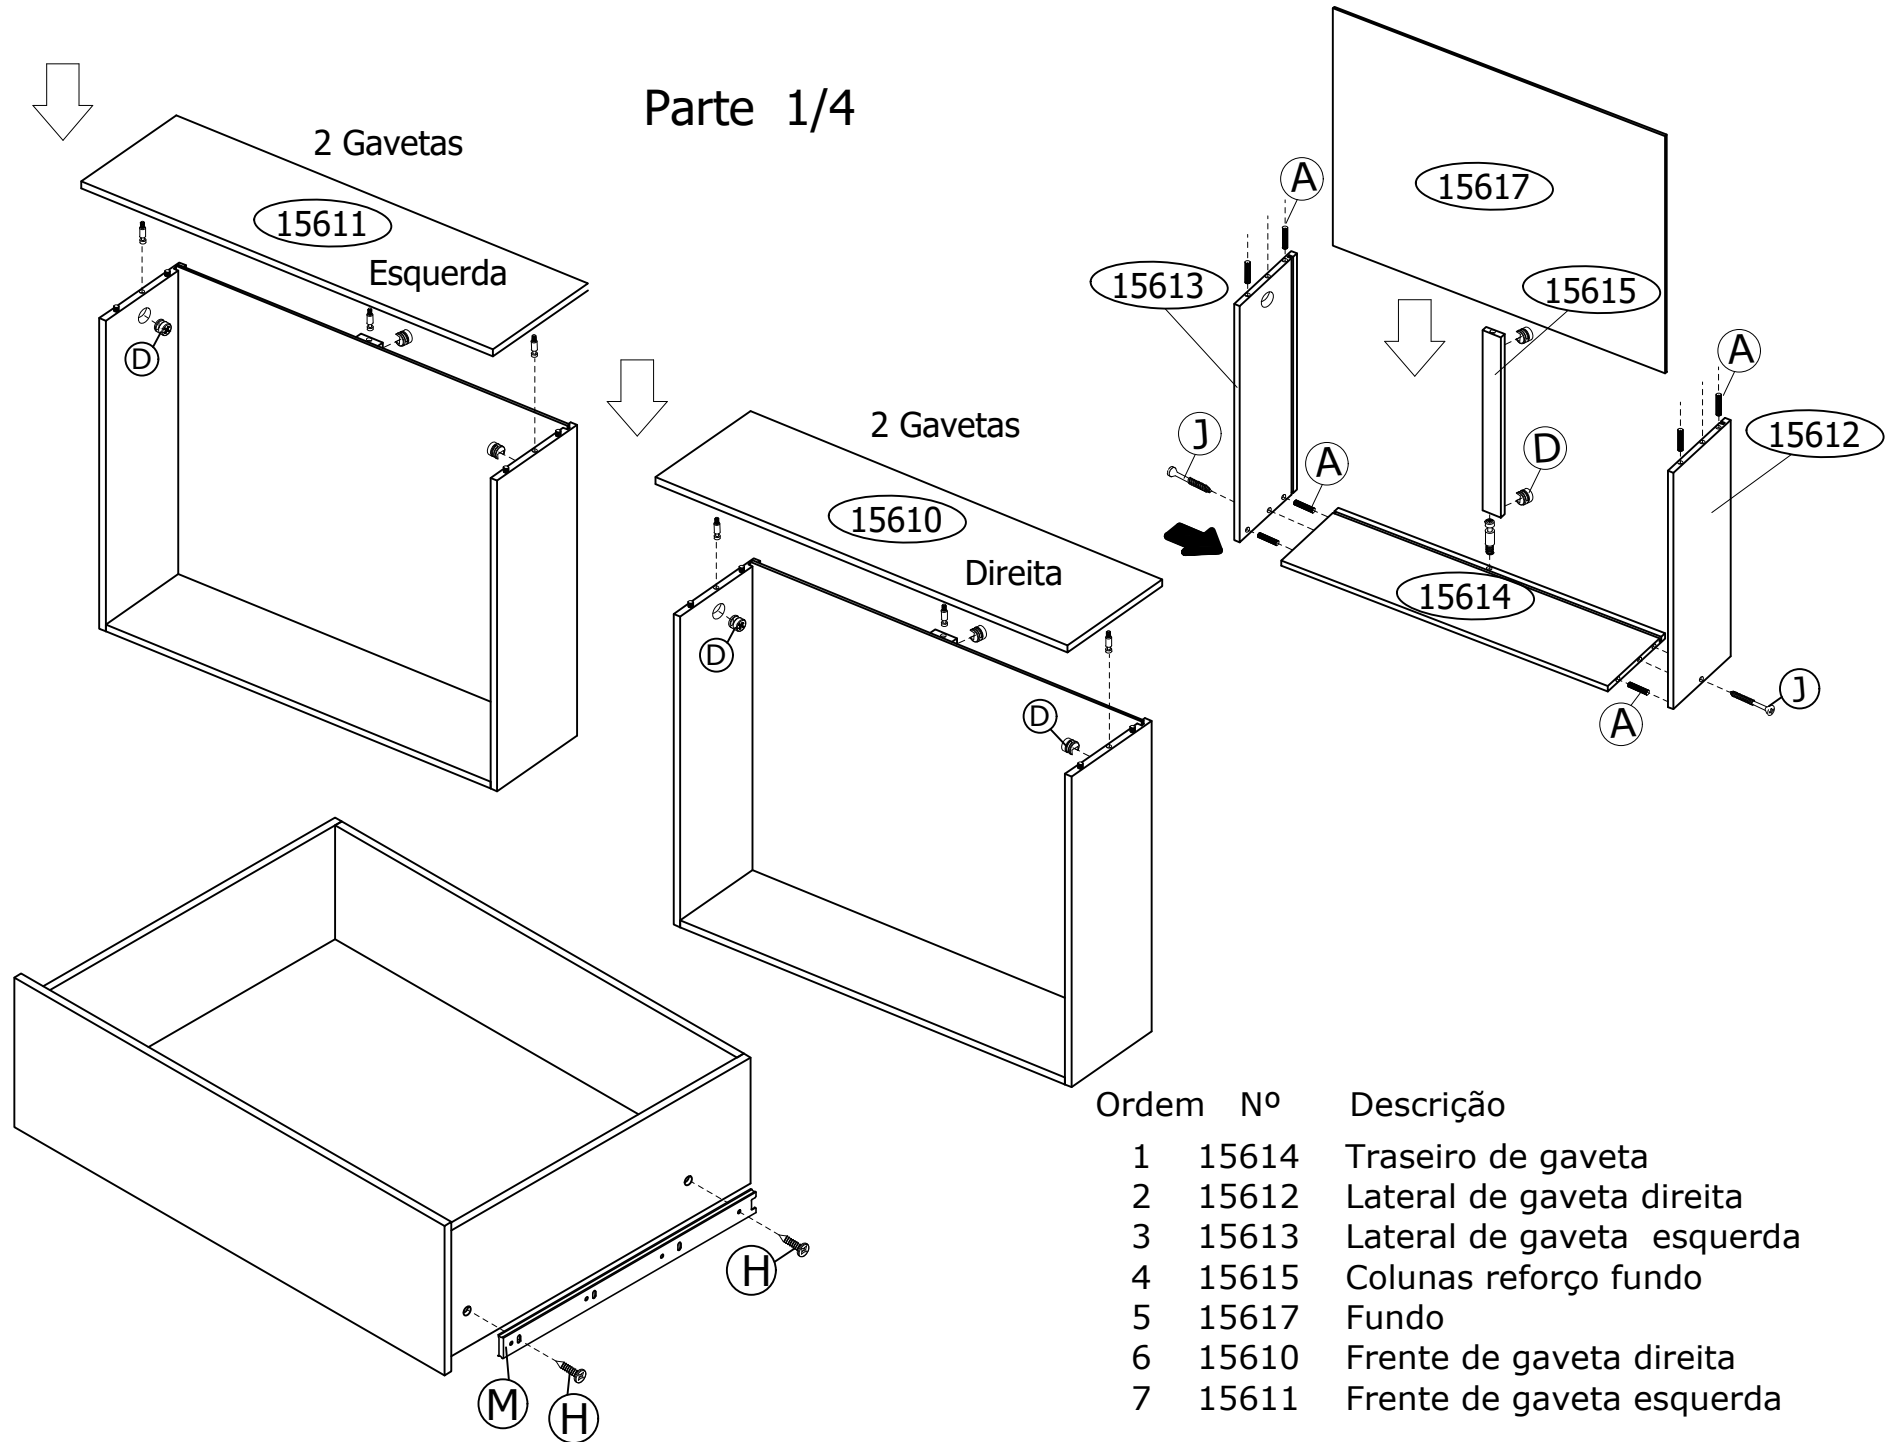

Ref.831516L Conjunto Cama 4 gavetas Ref.8315 e Nicho Ref.8316 para cama de casal 1400 larg.1480 compr.2130 alt.1050mm MDF BP (colchão de 1380 x 1880 mm)

Ref.8315 Cama de Casal com 4 gavetas
larg.1435 comp.1940 alt.460mm MDF BP

Ferragem

A		Cavilha 8 x 30 mm	56
B		Parafuso minifix 6 x 32mm	38
C		Parafuso minifix Passante 18mm	01
D		Tambor 15 x 12mm	40
E		Tampa adesiva Ø 19mm	48
F		Porca Elíptica 1/4	08
G		Parafuso barra 1/4 x 90	08
H		Parafuso 3,5 x 14cc	40
I		Parafuso 3,5 x 30cc	12
J		Parafuso 3,5 x 35cc	66
L		Sapata 15 x 60mm	06
M		Trilho telescópico de 500mm openfild	04

Parte 1/4

Ordem	Nº	Descrição
1	15614	Traseiro de gaveta
2	15612	Lateral de gaveta direita
3	15613	Lateral de gaveta esquerda
4	15615	Colunas reforço fundo
5	15617	Fundo
6	15610	Frente de gaveta direita
7	15611	Frente de gaveta esquerda

Parte 2/4

Ordem	Nº	Descrição
8	15604	Lateral traseira
9	15605	Divisória
10	15608	Colunas de apoio
11	15604	Lateral frontal

Obs. Fixar os trilhos telescópicos antes

Ordem N° Descrição

- 12 15606 Coluna central
- 13 15602 Cabeceira
- 14 15607 Coluna frontal e traseira
- 15 15606 Coluna central
- 16 15603 Peseira