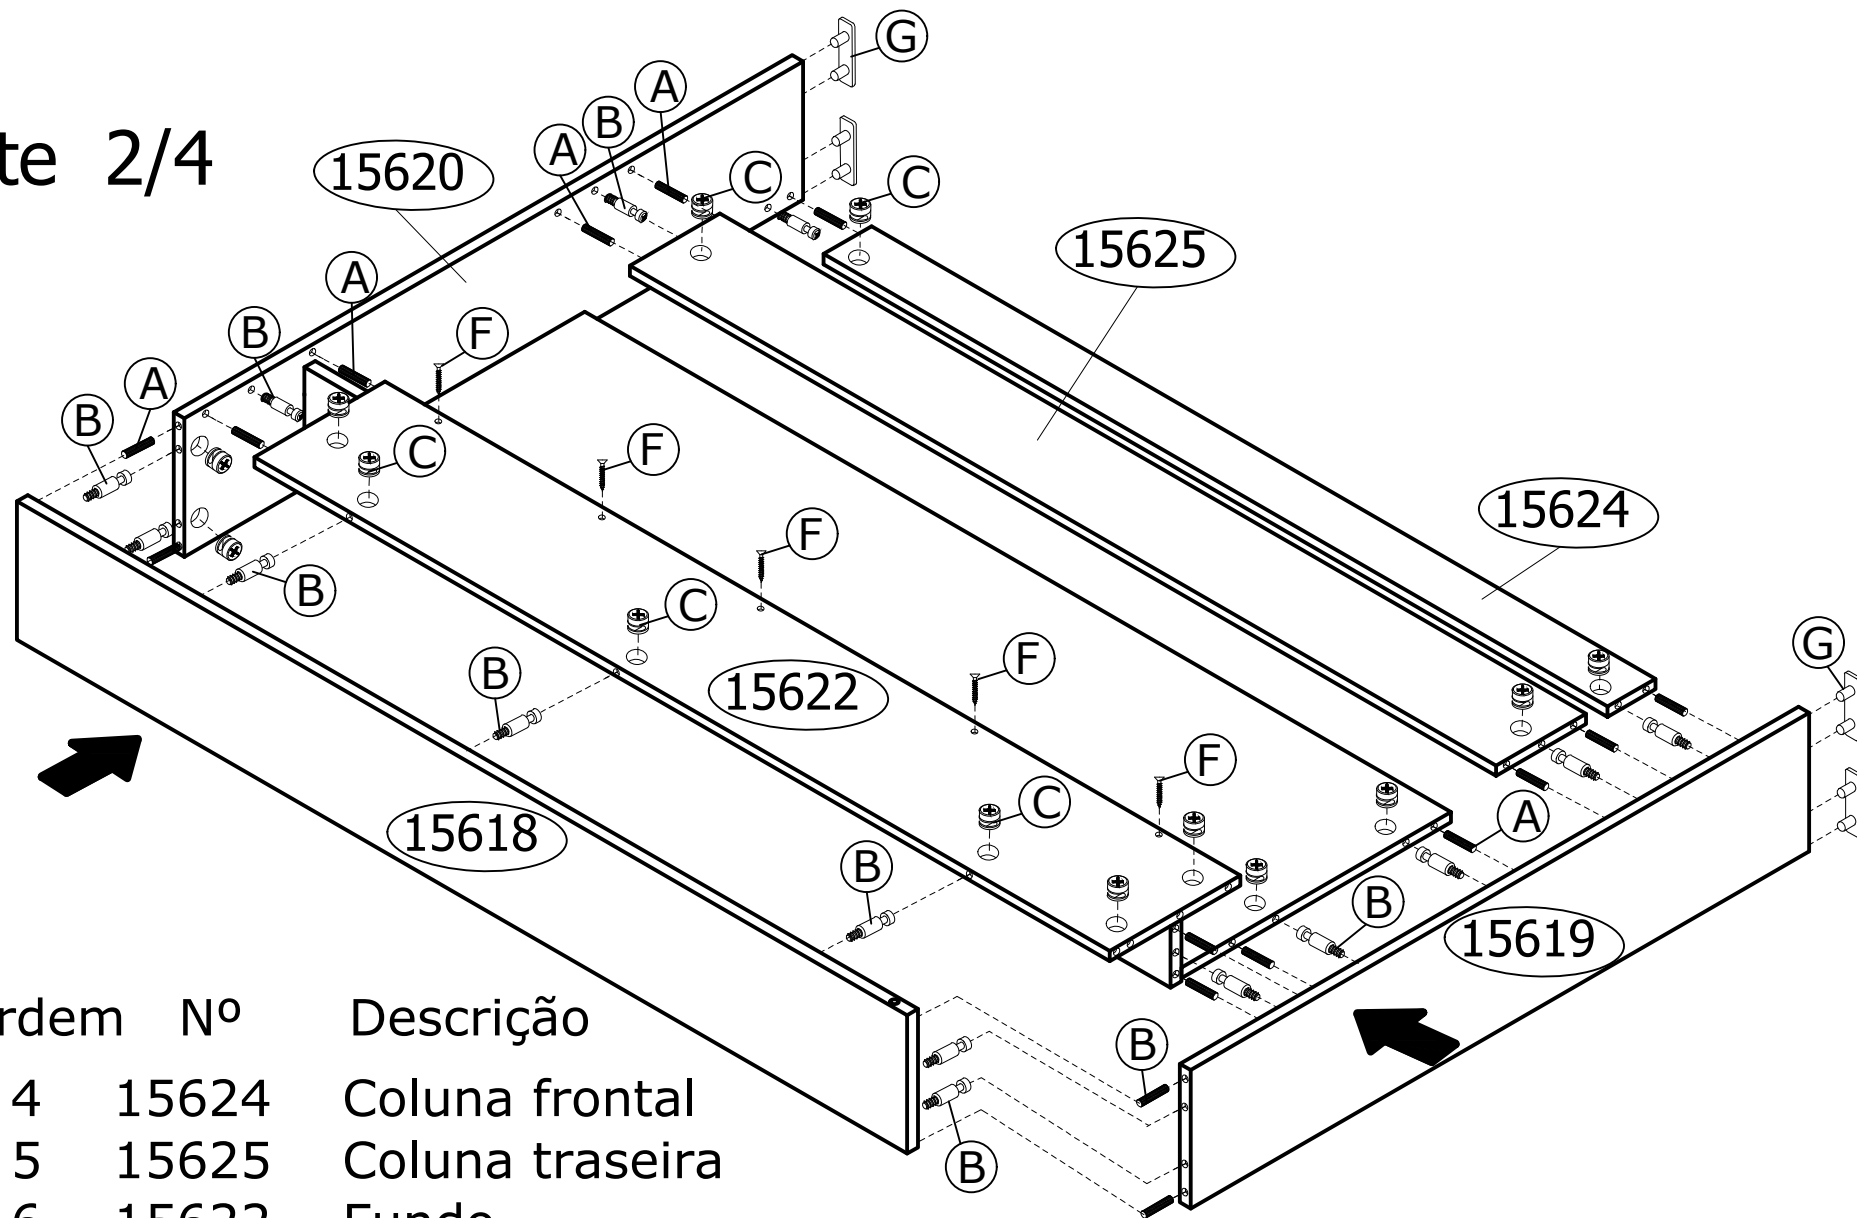

Parte 2/4

Ordem	Nº	Descrição
4	15624	Coluna frontal
5	15625	Coluna traseira
6	15622	Fundo
7	15619	Lateral direita
8	15618	Tampo com led