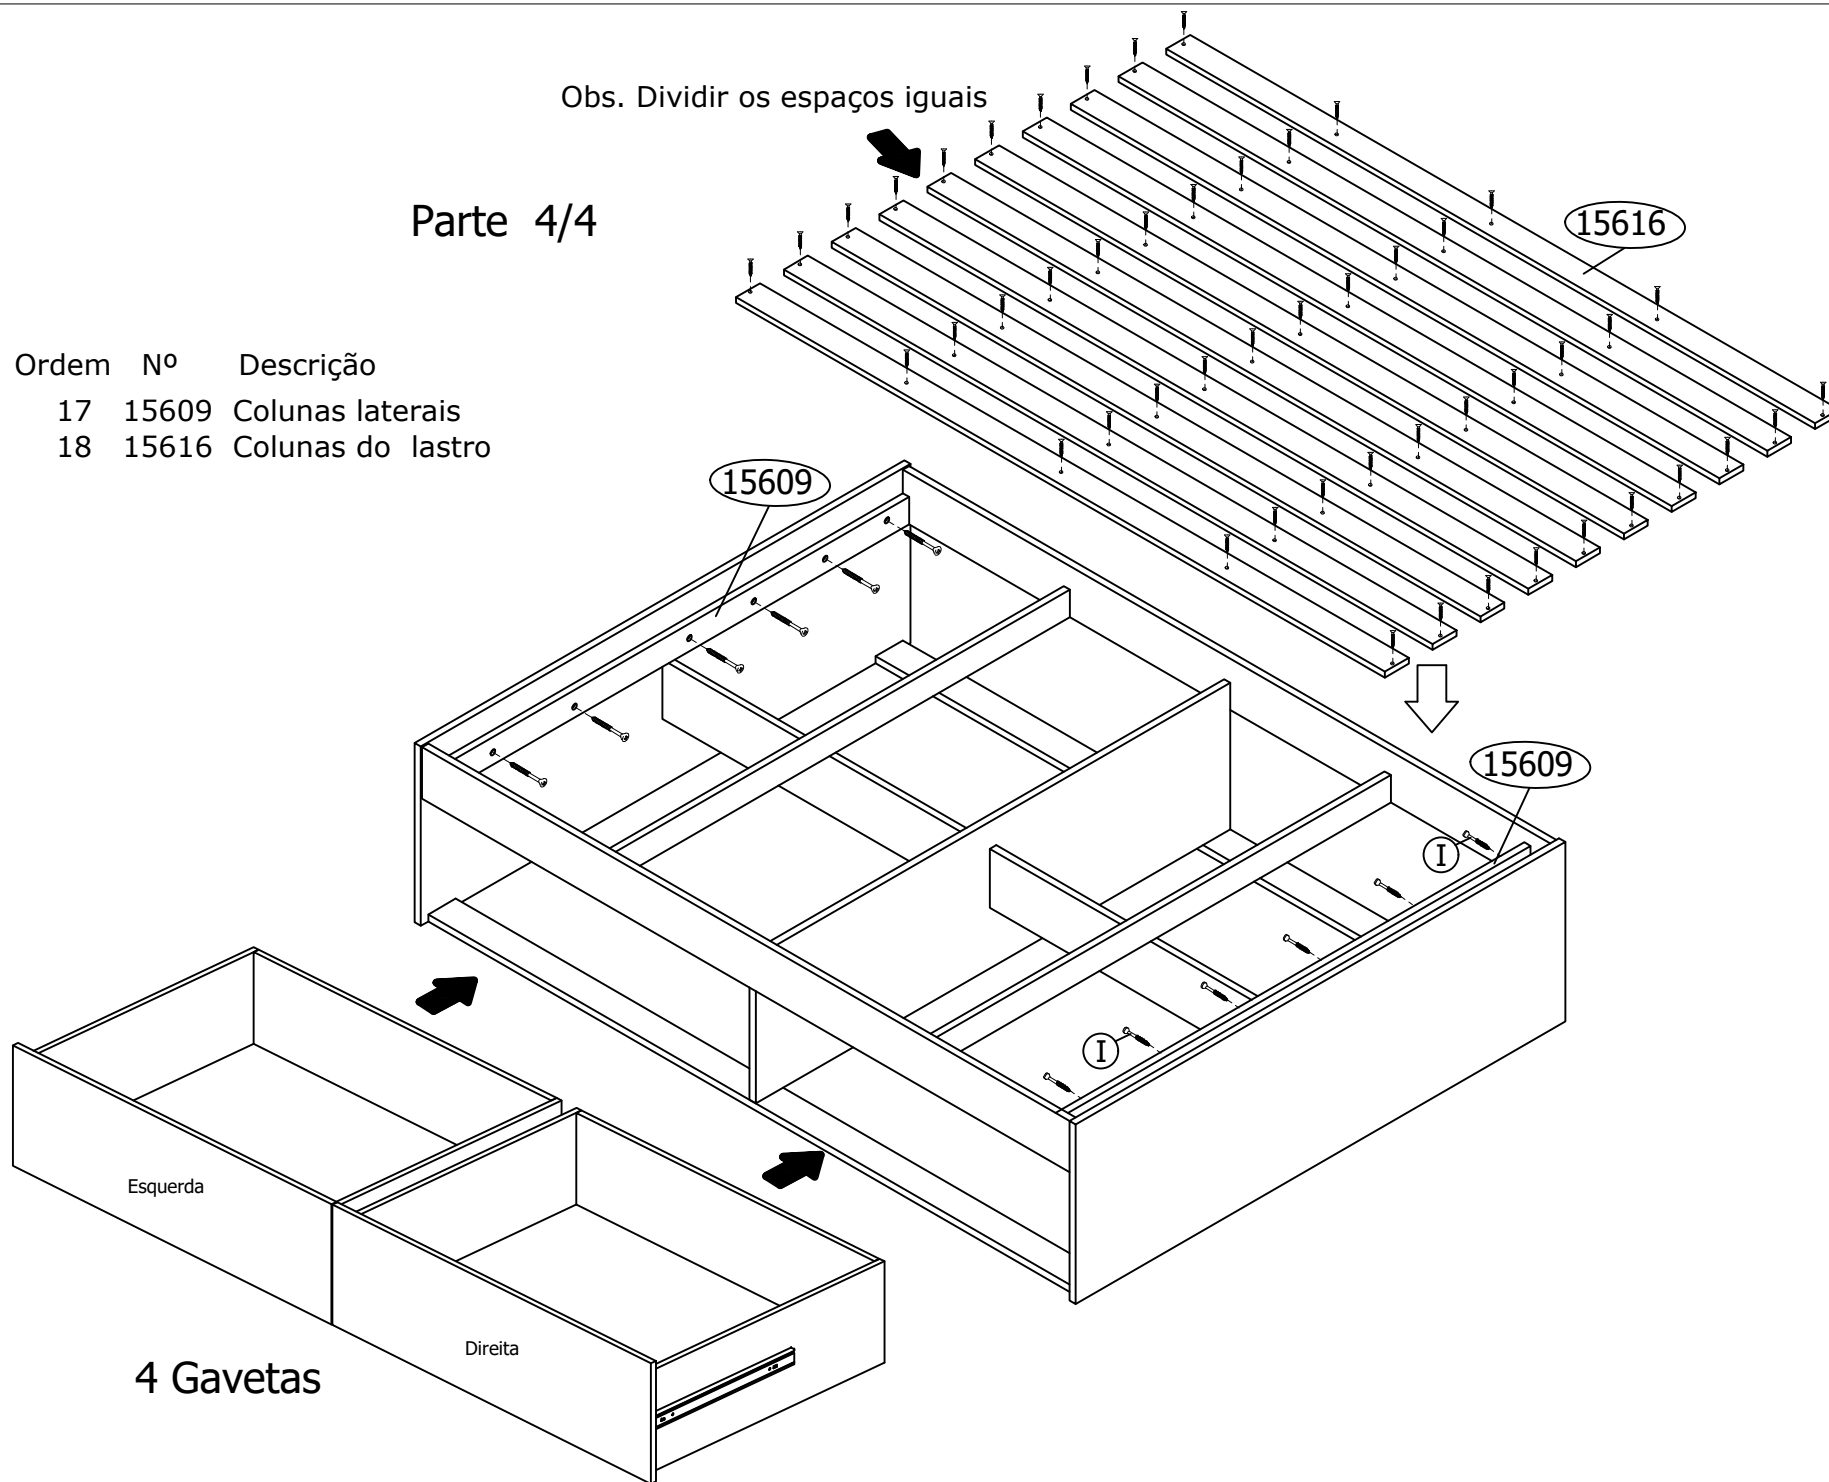

Parte 3/4

OBS. Parafuso minifix
Passante 18mm

Obs. Dividir os espaços iguais

Parte 4/4

Ordem	Nº	Descrição
17	15609	Colunas laterais
18	15616	Colunas do lastro

Ref.8316L Nicho para cama de 140
larg.1480 Prof.200 alt.1050mm MDF BP