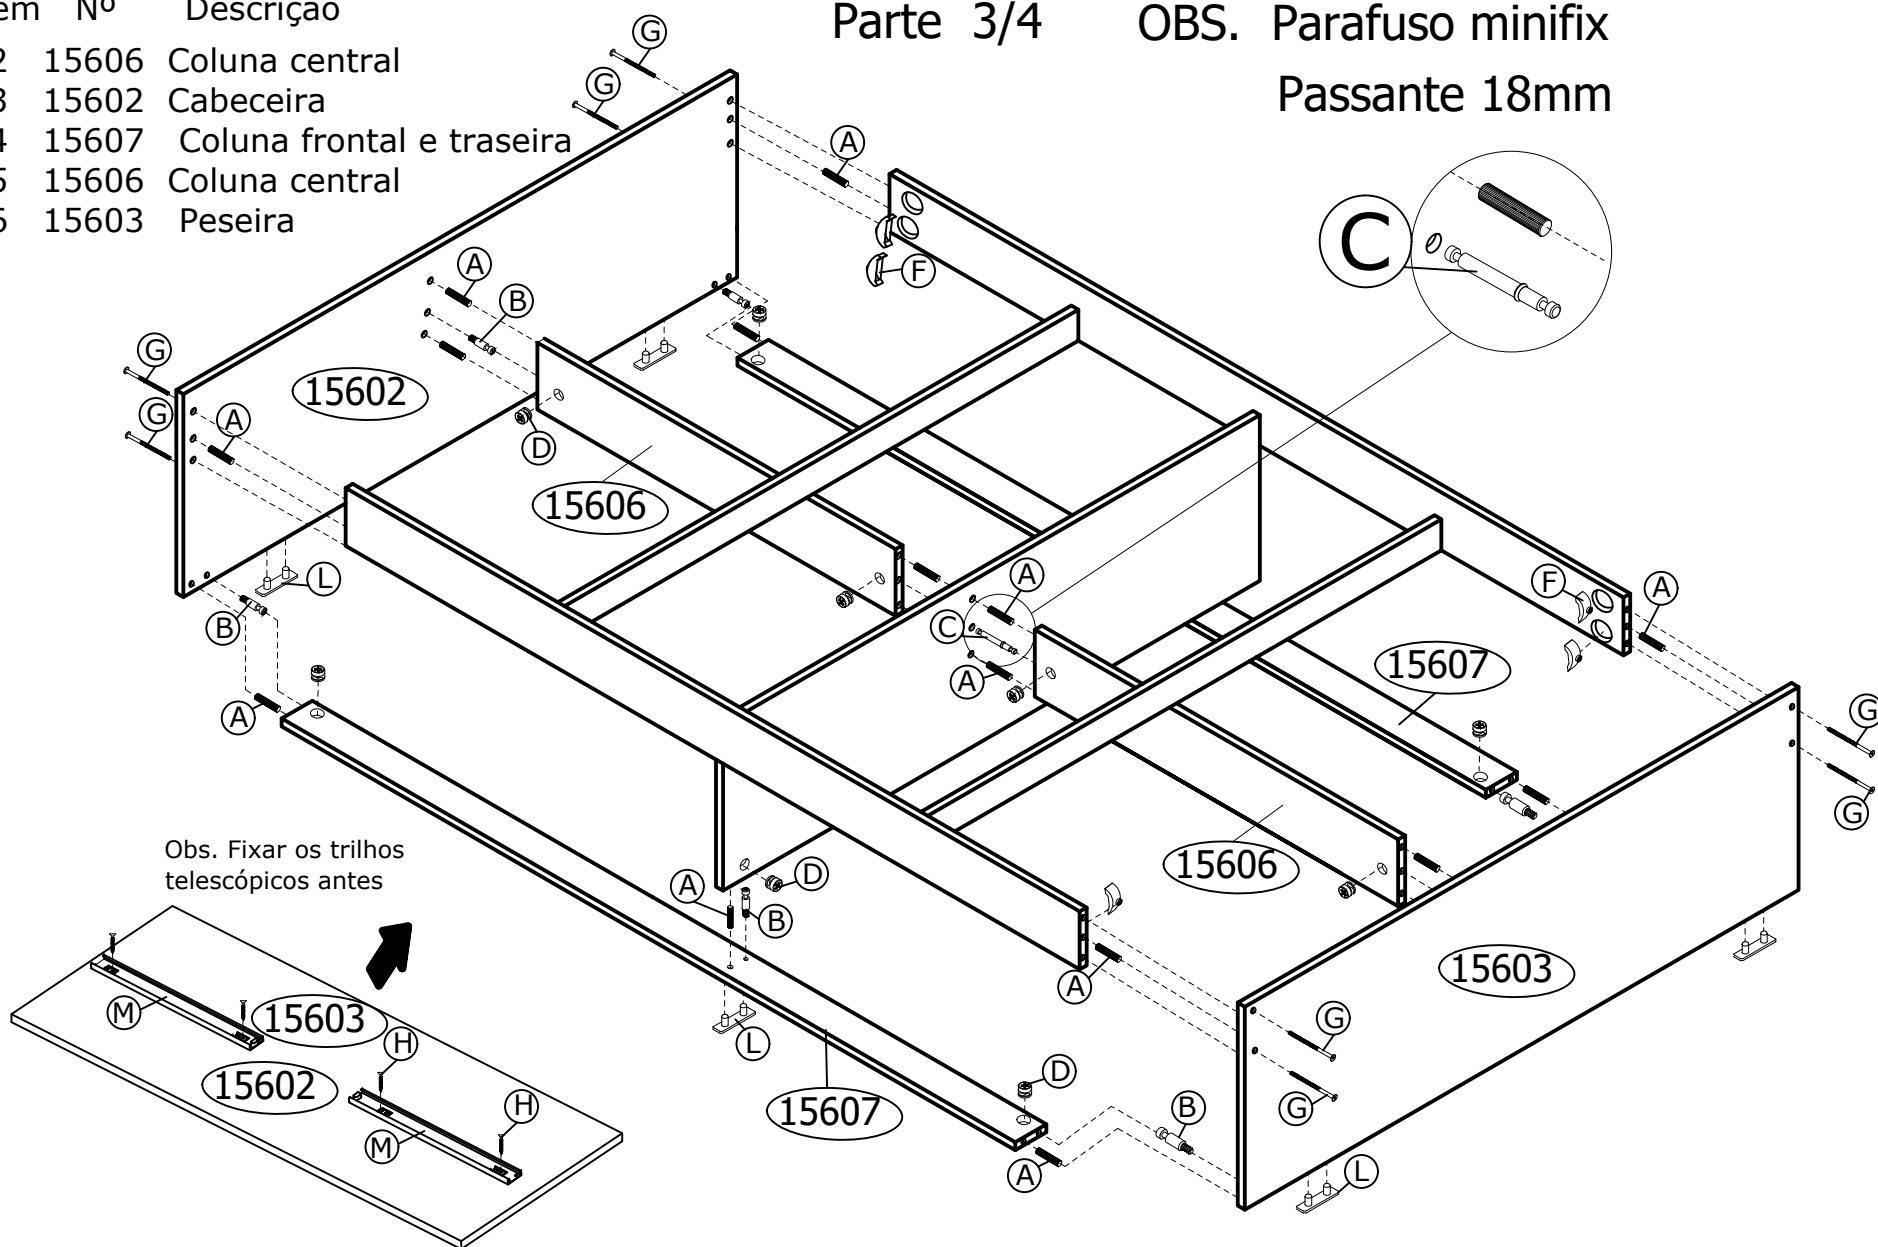

Parte 2/4

Ordem	Nº	Descrição
8	15604	Lateral traseira
9	15605	Divisória
10	15608	Colunas de apoio
11	15604	Lateral frontal

Obs. Fixar os trilhos telescópicos antes

Ordem N° Descrição

- 12 15606 Coluna central
- 13 15602 Cabeceira
- 14 15607 Coluna frontal e traseira
- 15 15606 Coluna central
- 16 15603 Peseira

Parte 3/4

OBS. Parafuso minifix
Passante 18mm

Obs. Dividir os espaços iguais

Parte 4/4

Ordem	Nº	Descrição
17	15609	Colunas laterais
18	15616	Colunas do lastro

Ref.8316L Nicho para cama de 140
larg.1480 Prof.200 alt.1050mm MDF BP