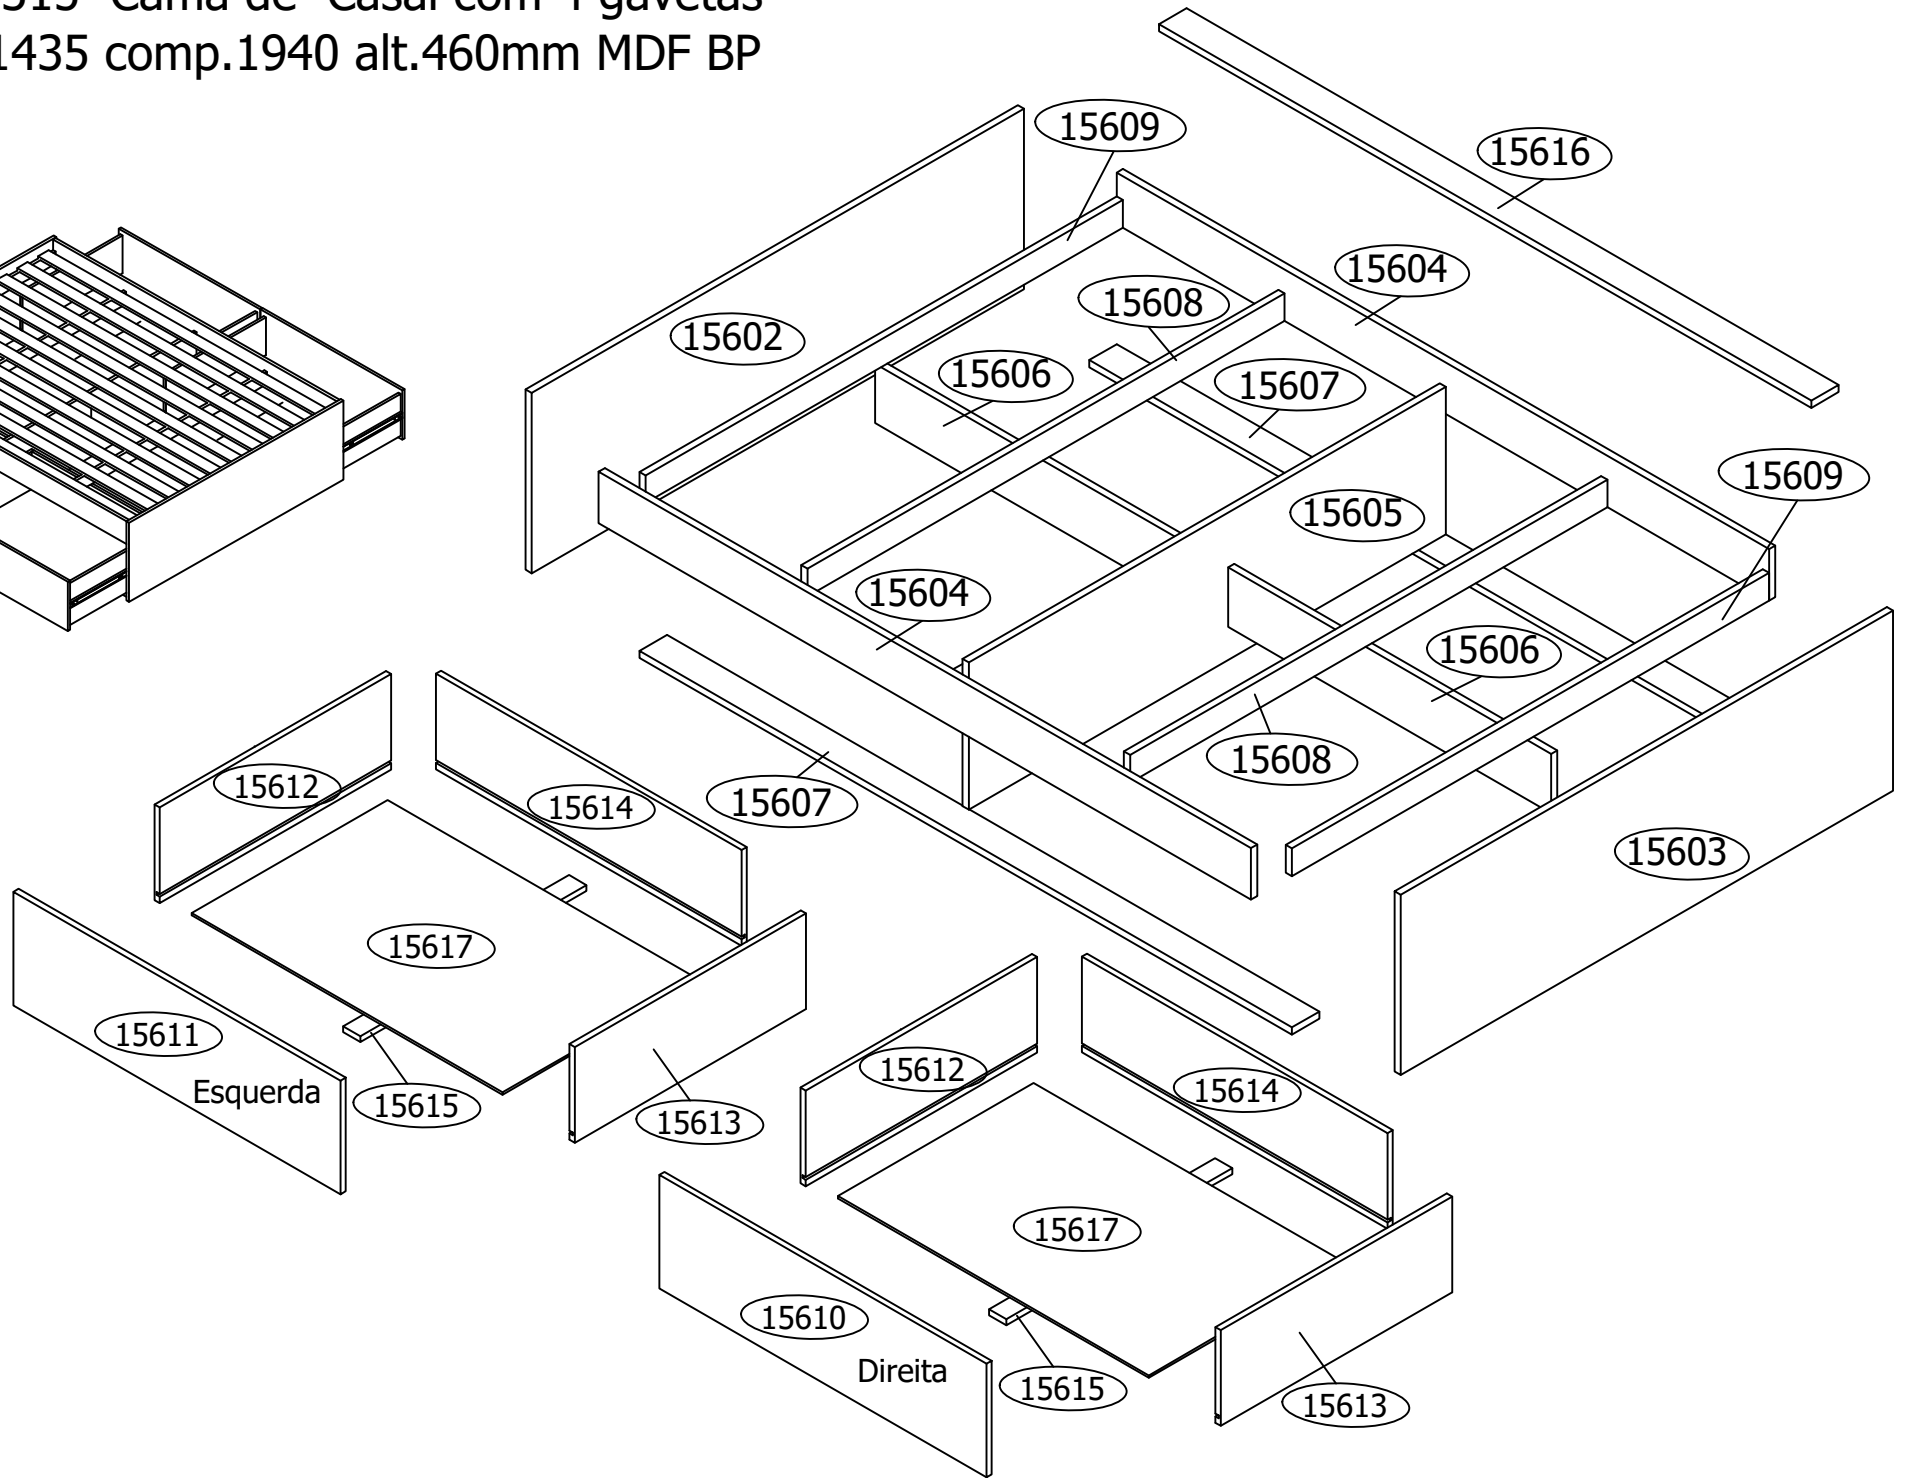

Ref.831516L Conjunto Cama 4 gavetas Ref.8315 e Nicho Ref.8316 para cama de casal 1400 larg.1480 compr.2130 alt.1050mm MDF BP (colchão de 1380 x 1880 mm)

Ref.8315 Cama de Casal com 4 gavetas
larg.1435 comp.1940 alt.460mm MDF BP

Parte 1/4

Ordem	Nº	Descrição
1	15614	Traseiro de gaveta
2	15612	Lateral de gaveta direita
3	15613	Lateral de gaveta esquerda
4	15615	Colunas reforço fundo
5	15617	Fundo
6	15610	Frente de gaveta direita
7	15611	Frente de gaveta esquerda

Parte 2/4

Ordem	Nº	Descrição
8	15604	Lateral traseira
9	15605	Divisória
10	15608	Colunas de apoio
11	15604	Lateral frontal

Obs. Fixar os trilhos telescópicos antes

Ordem N° Descrição

- 12 15606 Coluna central
- 13 15602 Cabeceira
- 14 15607 Coluna frontal e traseira
- 15 15606 Coluna central
- 16 15603 Peseira