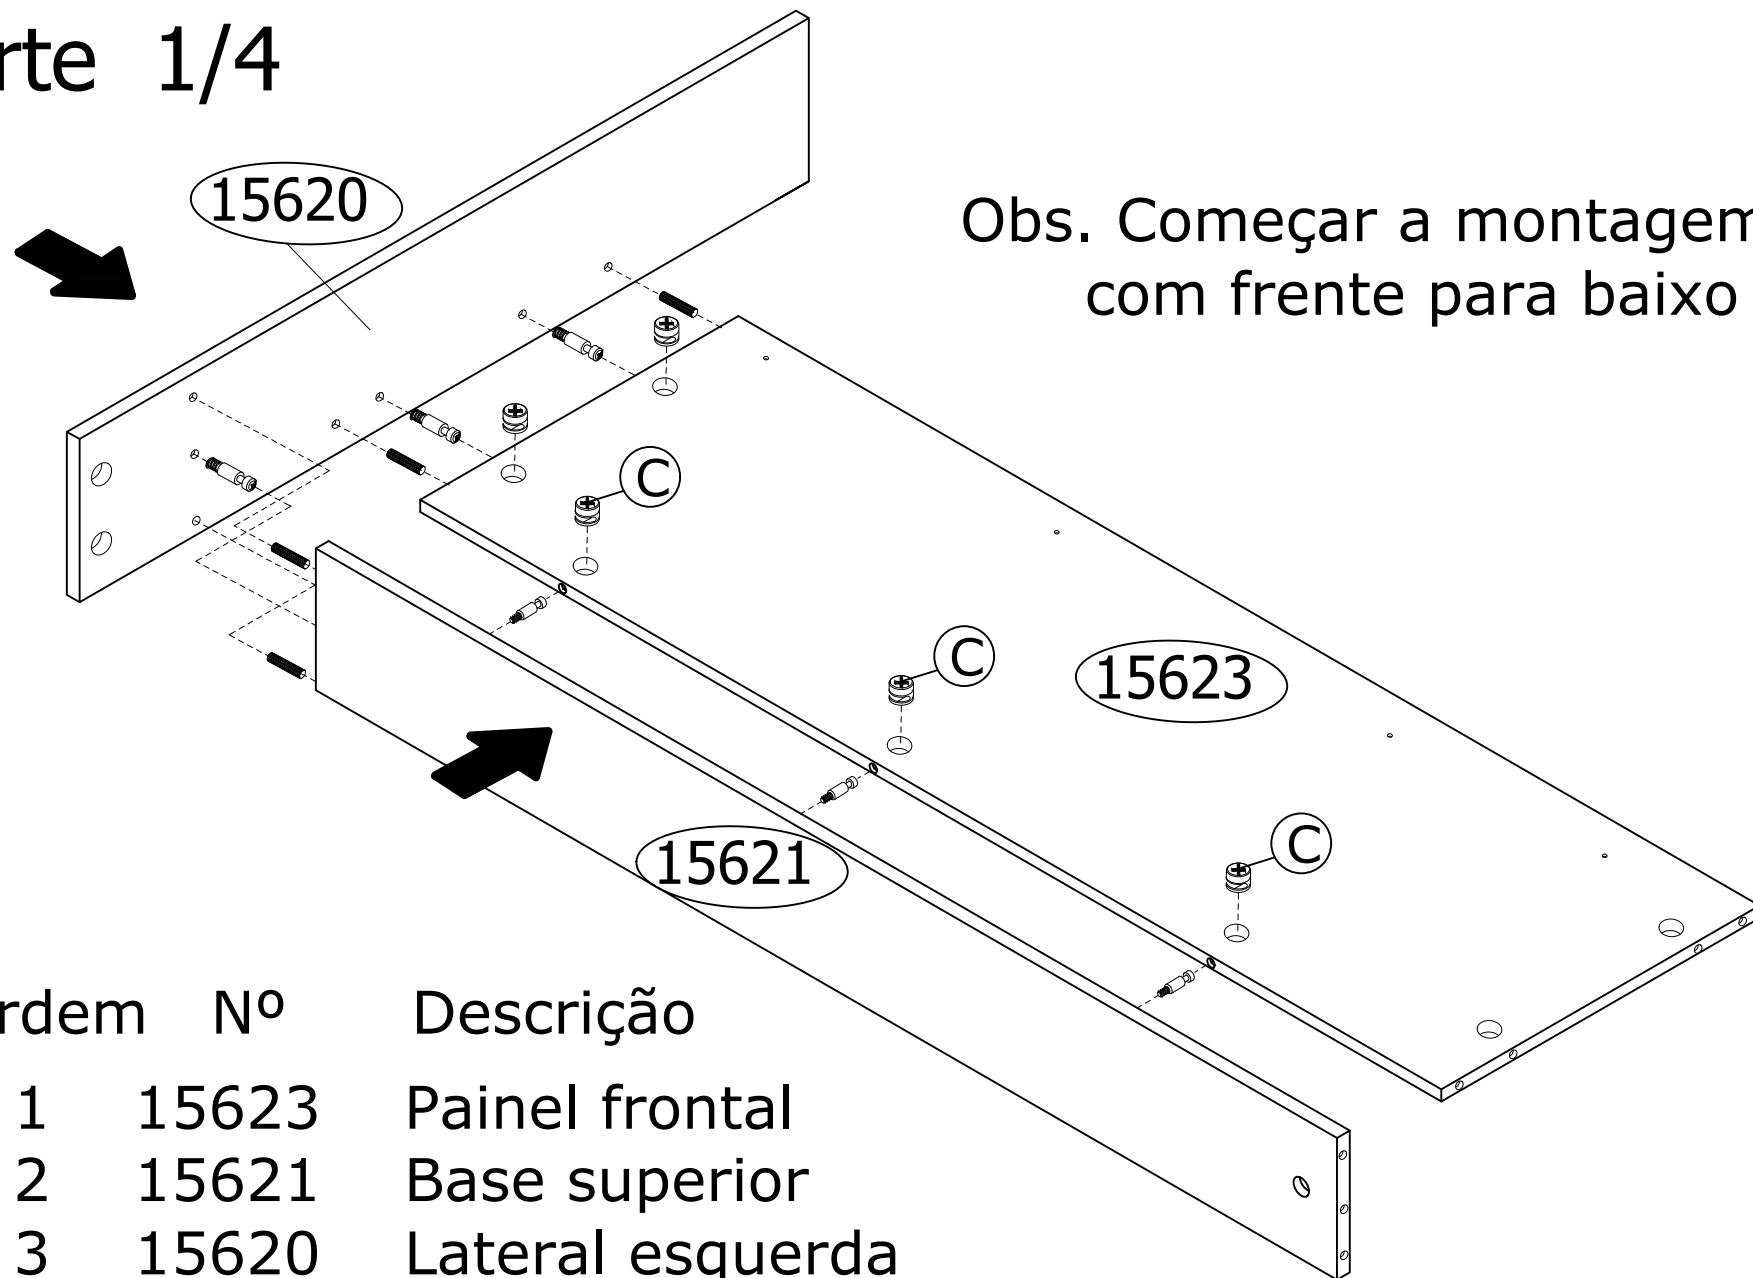

Parte 1/4

Ordem	Nº	Descrição
1	15623	Painel frontal
2	15621	Base superior
3	15620	Lateral esquerda