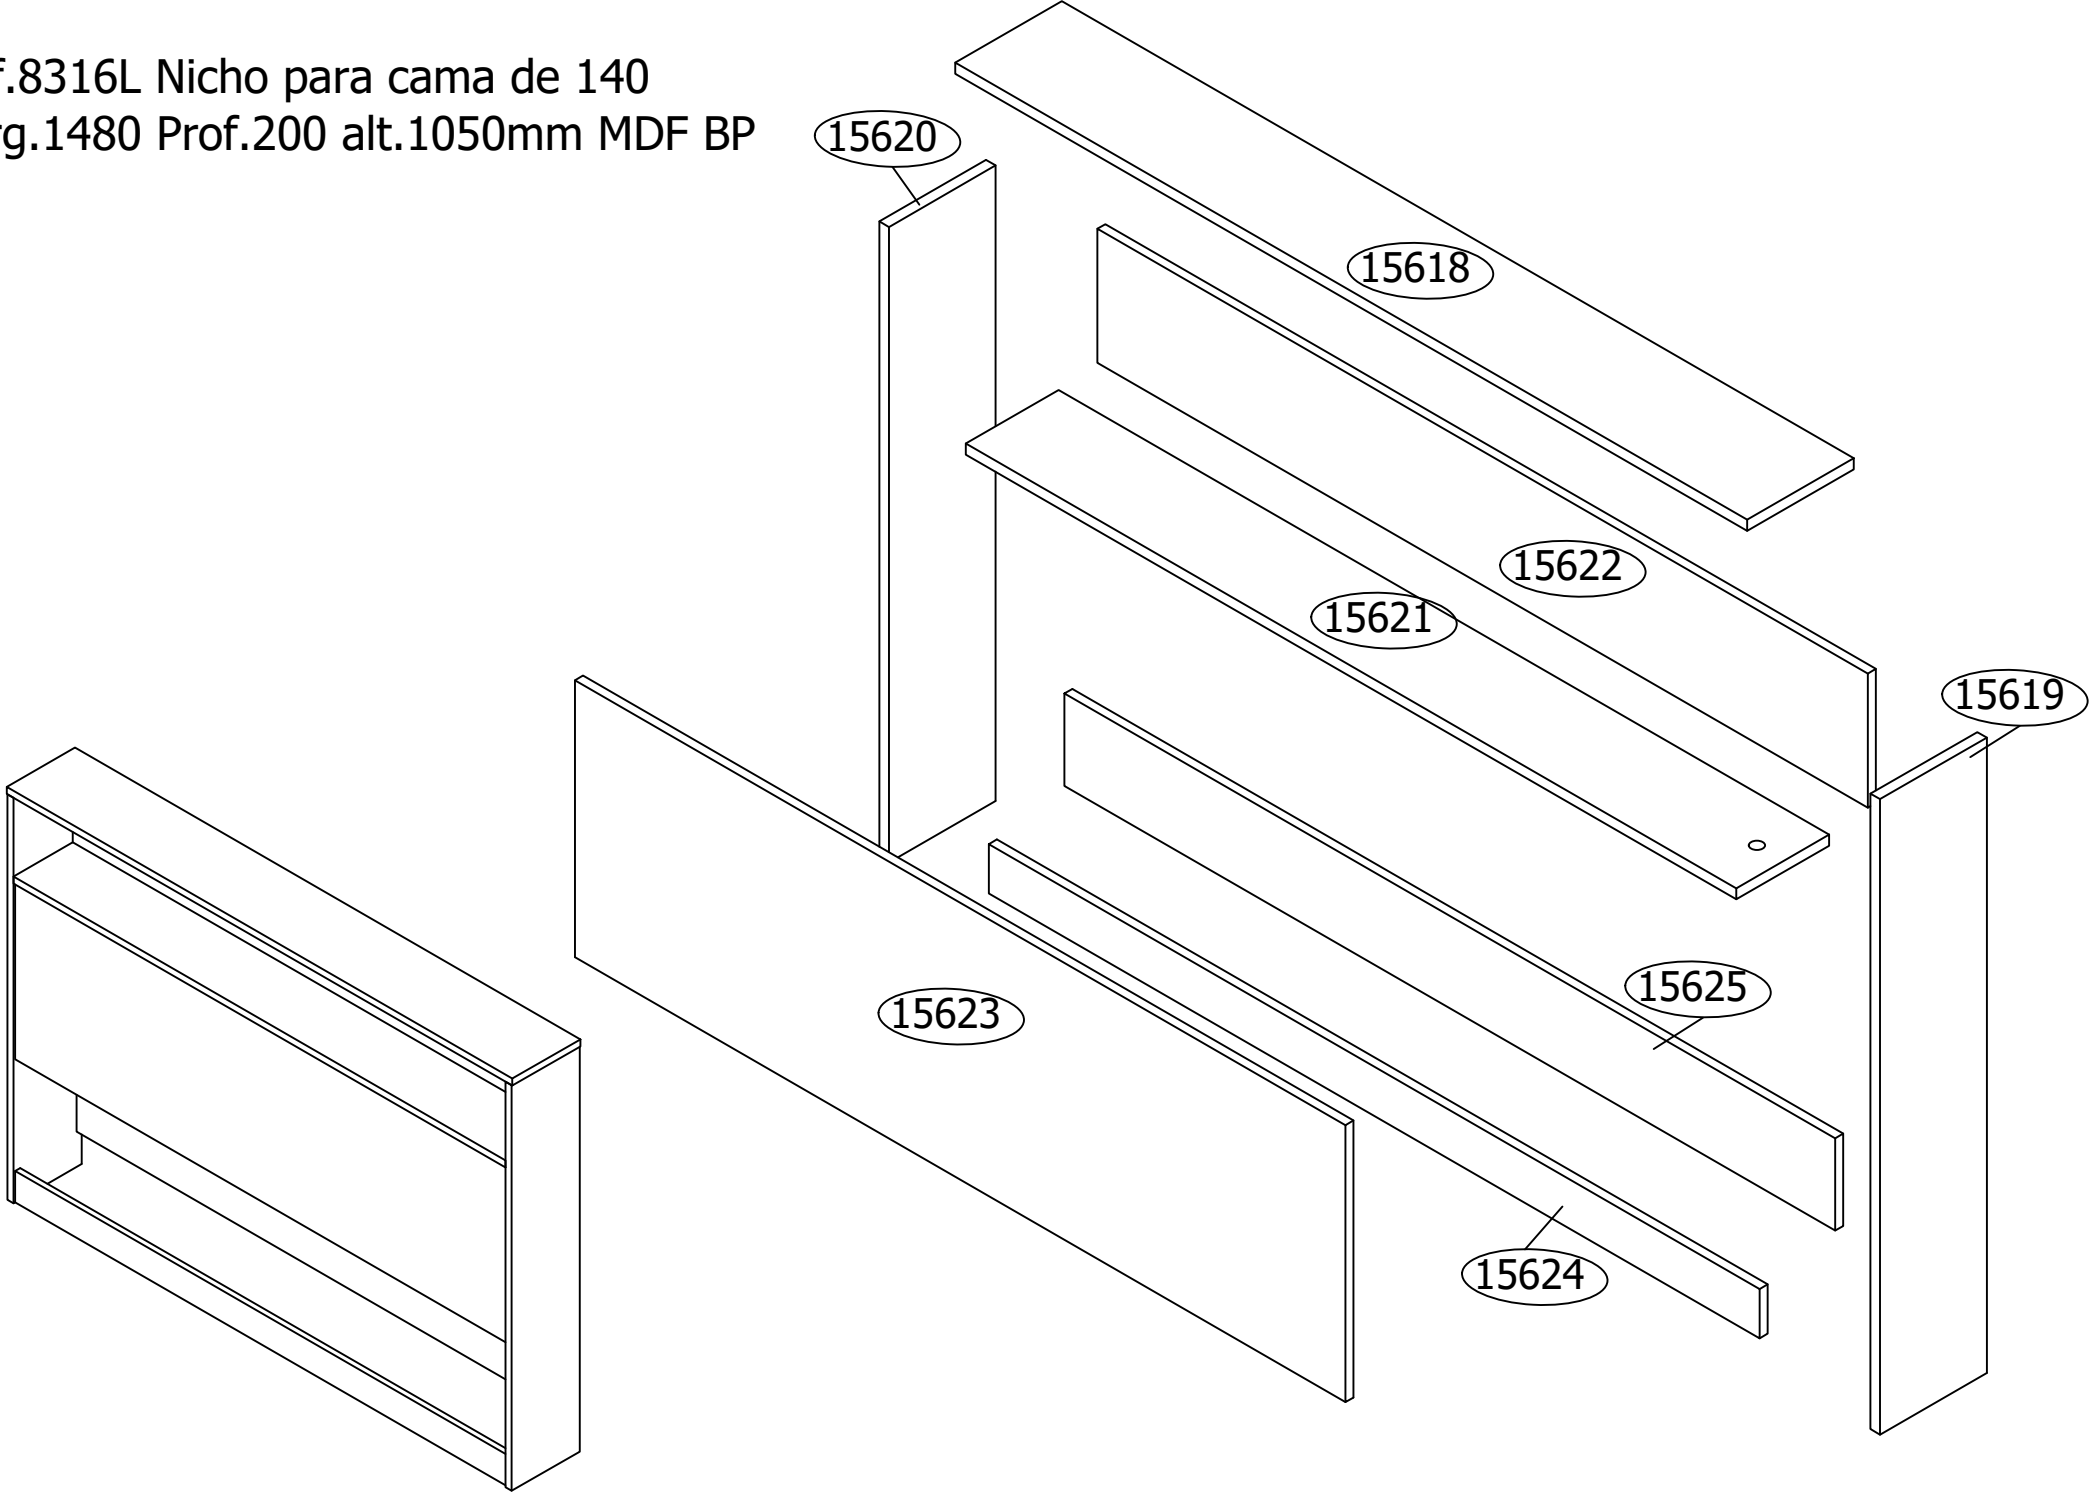

Parte 3/4

OBS. Parafuso minifix
Passante 18mm

Obs. Dividir os espaços iguais

Parte 4/4

Ordem	Nº	Descrição
17	15609	Colunas laterais
18	15616	Colunas do lastro

Ref.8316L Nicho para cama de 140
larg.1480 Prof.200 alt.1050mm MDF BP