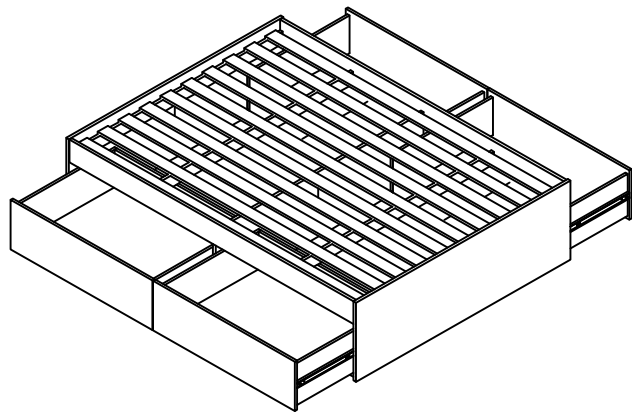

Ref.831516L Conjunto Cama 4 gavetas Ref.8315 e Nicho Ref.8316 para cama de casal 1400 larg.1480 compr.2130 alt.1050mm MDF BP (colchão de 1380 x 1880 mm)

Ref.8315 Cama de Casal com 4 gavetas
larg.1435 comp.1940 alt.460mm MDF BP

Parte 1/4

Ordem	Nº	Descrição
1	15614	Traseiro de gaveta
2	15612	Lateral de gaveta direita
3	15613	Lateral de gaveta esquerda
4	15615	Colunas reforço fundo
5	15617	Fundo
6	15610	Frente de gaveta direita
7	15611	Frente de gaveta esquerda