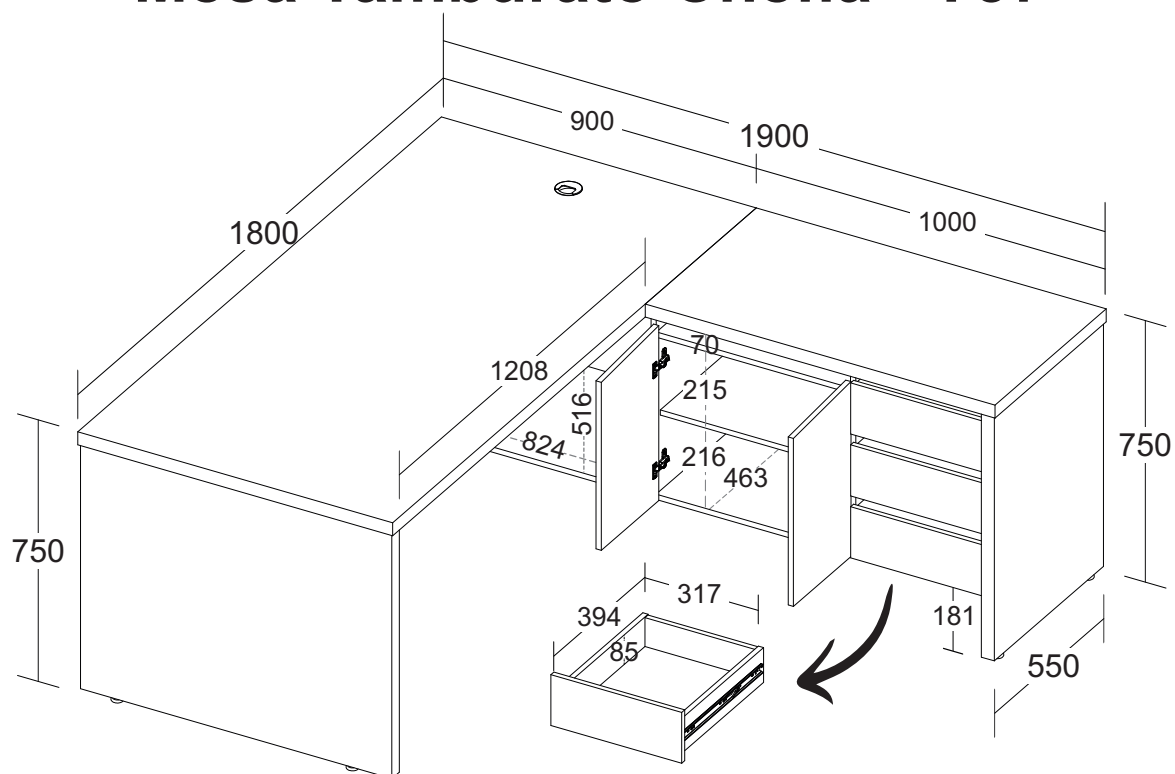

# Mesa Tamburato Chefia - Y37

- Tampo e laterais Tamburato 37mm com fita de borda ABS com 1mm de espessura;
- Balcão com duas portas e prateleira interna em MDP 15mm com fita de borda ABS com 0,45mm;
- Três gavetas com corrediças telescópicas, fundo em MDF 6mm e frente em MDP 15mm com fita de borda ABS com 0,45mm de espessura;
- Acompanha passa fio para tampo;
- Espaço ideal para CPU na base do balcão;
- Traseira estrutural com acabamento dos dois lados em MDP 15mm com fita de borda ABS com 0,45mm de espessura;
- Base em MDP 15mm com fita de borda ABS com 0,45mm de espessura;
- Seis sapatas plásticas com regulagem de altura;
- Fixação com tambor, minifix e parafuso.
- Capacidade de Carga:
  - 30kg distribuídos nos tampo Tamburato;
  - 10kg distribuídos na prateleira, 15kg distribuídos na base, 5kg distribuídos nas gavetas.
- Medidas do Produto: 1800x1900x750mm (CxPxA);
- Medidas da Embalagem: 1850x920x95mm - Volume 01  
1825x625x80mm - Volume 02  
1050x580x140mm - Volume 03
- Peso líquido: 113,300Kg;
- Peso bruto: 123,400Kg;
  - 48,000Kg - Volume 01
  - 39,400Kg - Volume 02
  - 36,000Kg - Volume 03
- Cubagem: 0,338m<sup>3</sup>
- Opções de acabamentos/códigos: