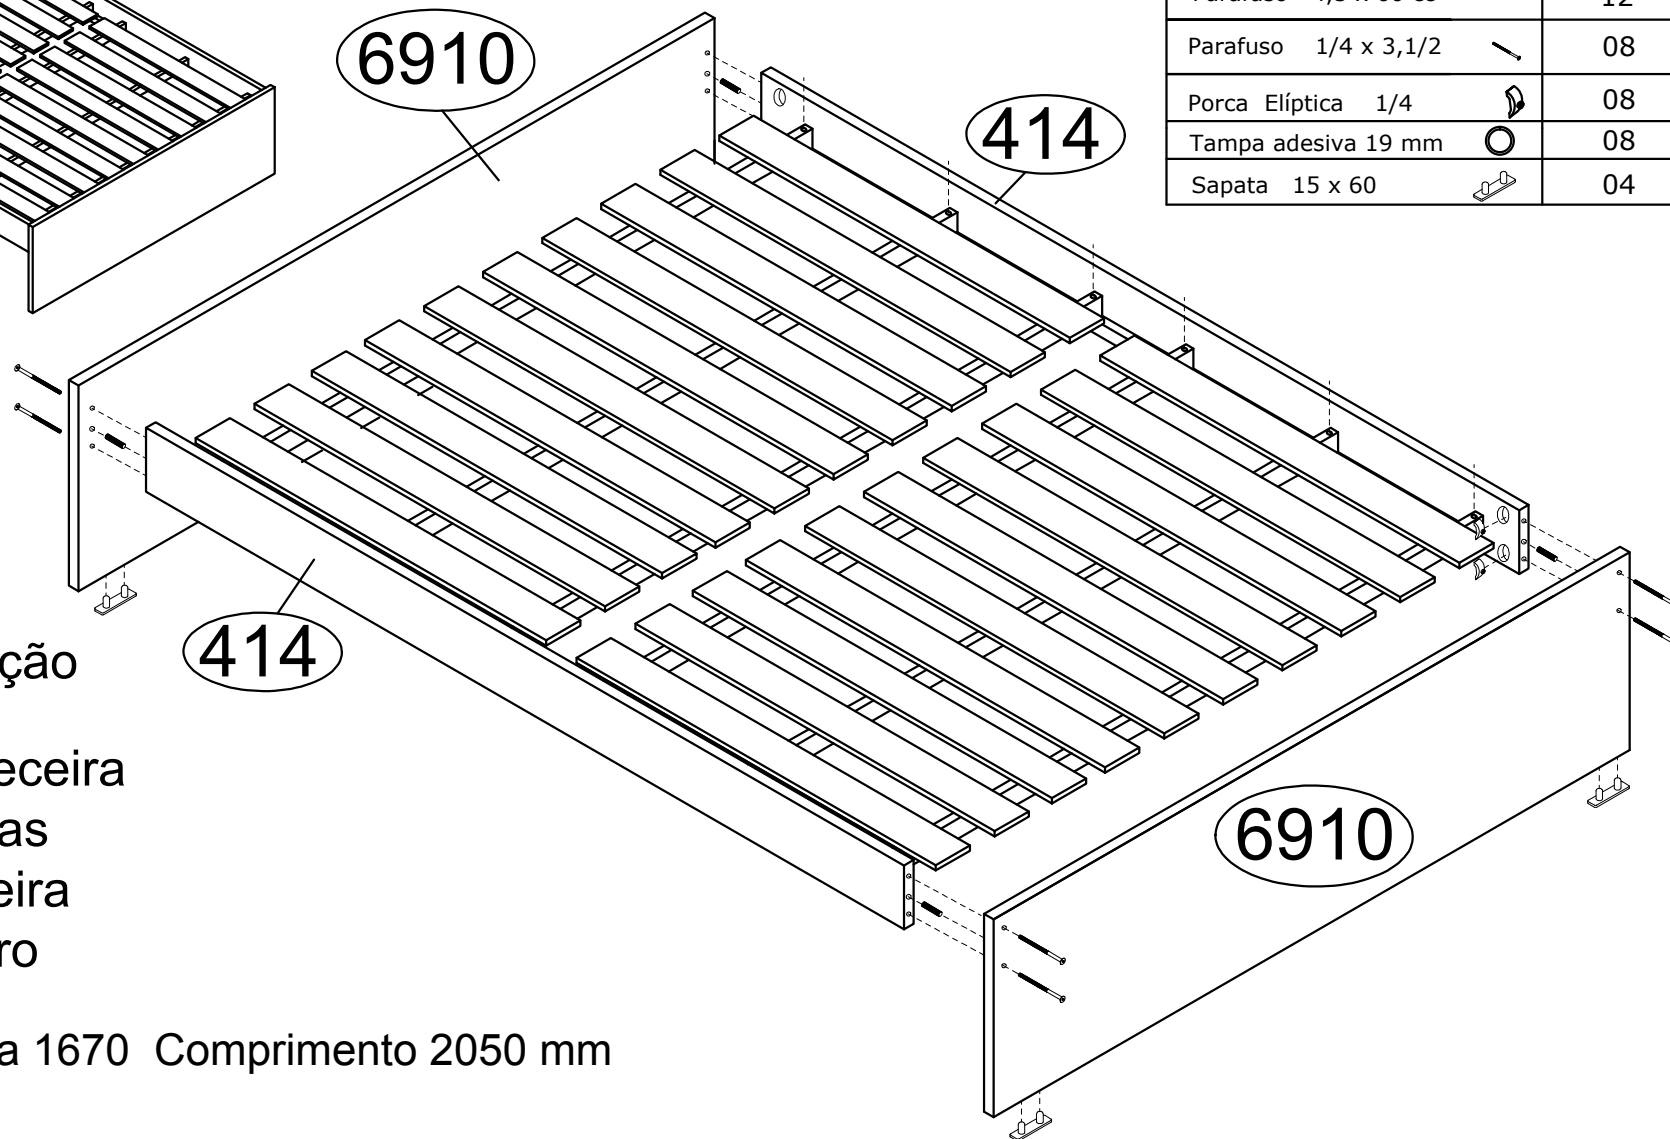

Ref.U2335 Cama beliche Alt. 1820 x Larg.970 x Comp.1950 mm MDF UV

Ferragem	Quat.
Cavilha 8 x 30 mm 	08
Cavilha 6 x 30 mm 	28
Parafuso minifix 	23
Tambor para minifix 	23
Parafuso 3,5 x 25 cc (para fundo) 	16
Parafuso 3,5 x 35 cc 	35
Parafuso soberbão 7 x 40 mm 	14
Tampa adesiva 19 mm 	25
Parafuso 1/4 x 3,2/1 	12
Porca Elip. 1/4 	12
Sapata 15 x 60 mm 	06

Ordem N° Descrição

- 1 1387 Barra lateral
- 2 1394 Colunas
- 3 1395 Fundo
- 4 1387 Barra lateral
- Parte de baixo
- 5 1400 Prateleira
- 6 1393 Divisórias
- 7 14622 Prateleira
- 8 14619 Coluna frontal
- 9 14618 Fundo de 15 mm
- 10 1386/14621 Cabeceira esquerda
- 12 1384/14620 Cabeceira direita
- 13 1396 Ripas (lastro)

Ref.2337 Cama Turca de casal para colchão 1580mm
de MDF UV

Ferragem	Quant.
Cavilha 8 x 30 mm 	04
Parafuso 4,5 x 60 cc 	12
Parafuso 1/4 x 3,1/2 	08
Porca Elíptica 1/4 	08
Tampa adesiva 19 mm 	08
Sapata 15 x 60 	04

Ordem N° Descrição

- 1 6910 Cabeceira
- 2 414 Barras
- 3 6910 Peseira
- 4 ---- Lastro

Altura 454 Largura 1670 Comprimento 2050 mm

Ref. 2317 Grade de proteção de MDF BP

Alt. 300 Comp. 910 Prof.25 mm

Ferragem	Quat.
Parafuso 3,5 x 14 cc	02
Parafuso 4 x 25 cc	06
Cantoneira 13 x 13 mm	01