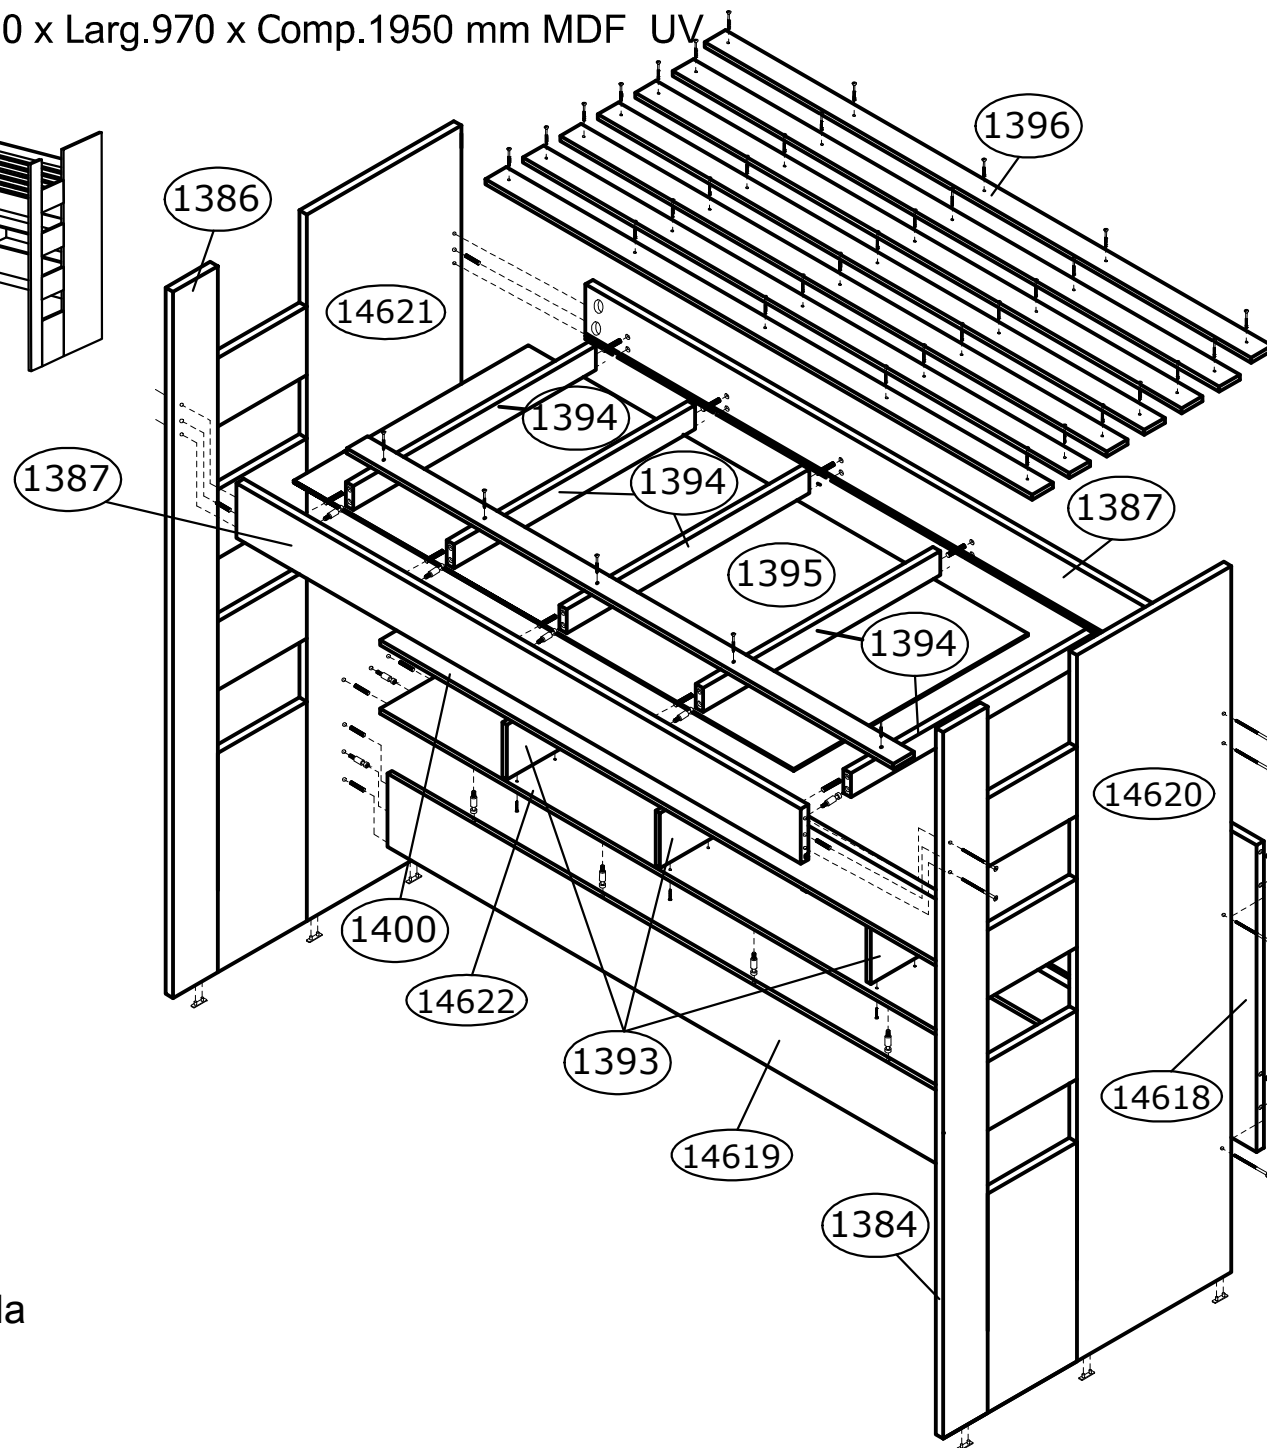

Ref.U2335 Cama beliche Alt. 1820 x Larg.970 x Comp.1950 mm MDF UV

Ferragem	Quat.
Cavilha 8 x 30 mm 	08
Cavilha 6 x 30 mm 	28
Parafuso minifix 	23
Tambor para minifix 	23
Parafuso 3,5 x 25 cc (para fundo) 	16
Parafuso 3,5 x 35 cc 	35
Parafuso soberbão 7 x 40 mm 	14
Tampa adesiva 19 mm 	25
Parafuso 1/4 x 3,2/1 	12
Porca Elip. 1/4 	12
Sapata 15 x 60 mm 	06

Ordem N° Descrição

- 1 1387 Barra lateral
- 2 1394 Colunas
- 3 1395 Fundo
- 4 1387 Barra lateral
- Parte de baixo
- 5 1400 Prateleira
- 6 1393 Divisórias
- 7 14622 Prateleira
- 8 14619 Coluna frontal
- 9 14618 Fundo de 15 mm
- 10 1386/14621 Cabeceira esquerda
- 12 1384/14620 Cabeceira direita
- 13 1396 Ripas (lastro)

Ordem N° Descrição

- 1 6910 Cabeceira
- 2 414 Barras
- 3 6910 Peseira
- 4 ---- Lastro

Altura 454 Largura 1670 Comprimento 2050 mm

Ref. 2317 Grade de proteção de MDF BP

Alt. 300 Comp. 910 Prof.25 mm

Ferragem	Quat.
Parafuso 3,5 x 14 cc	02
Parafuso 4 x 25 cc	06
Cantoneira 13 x 13 mm	01