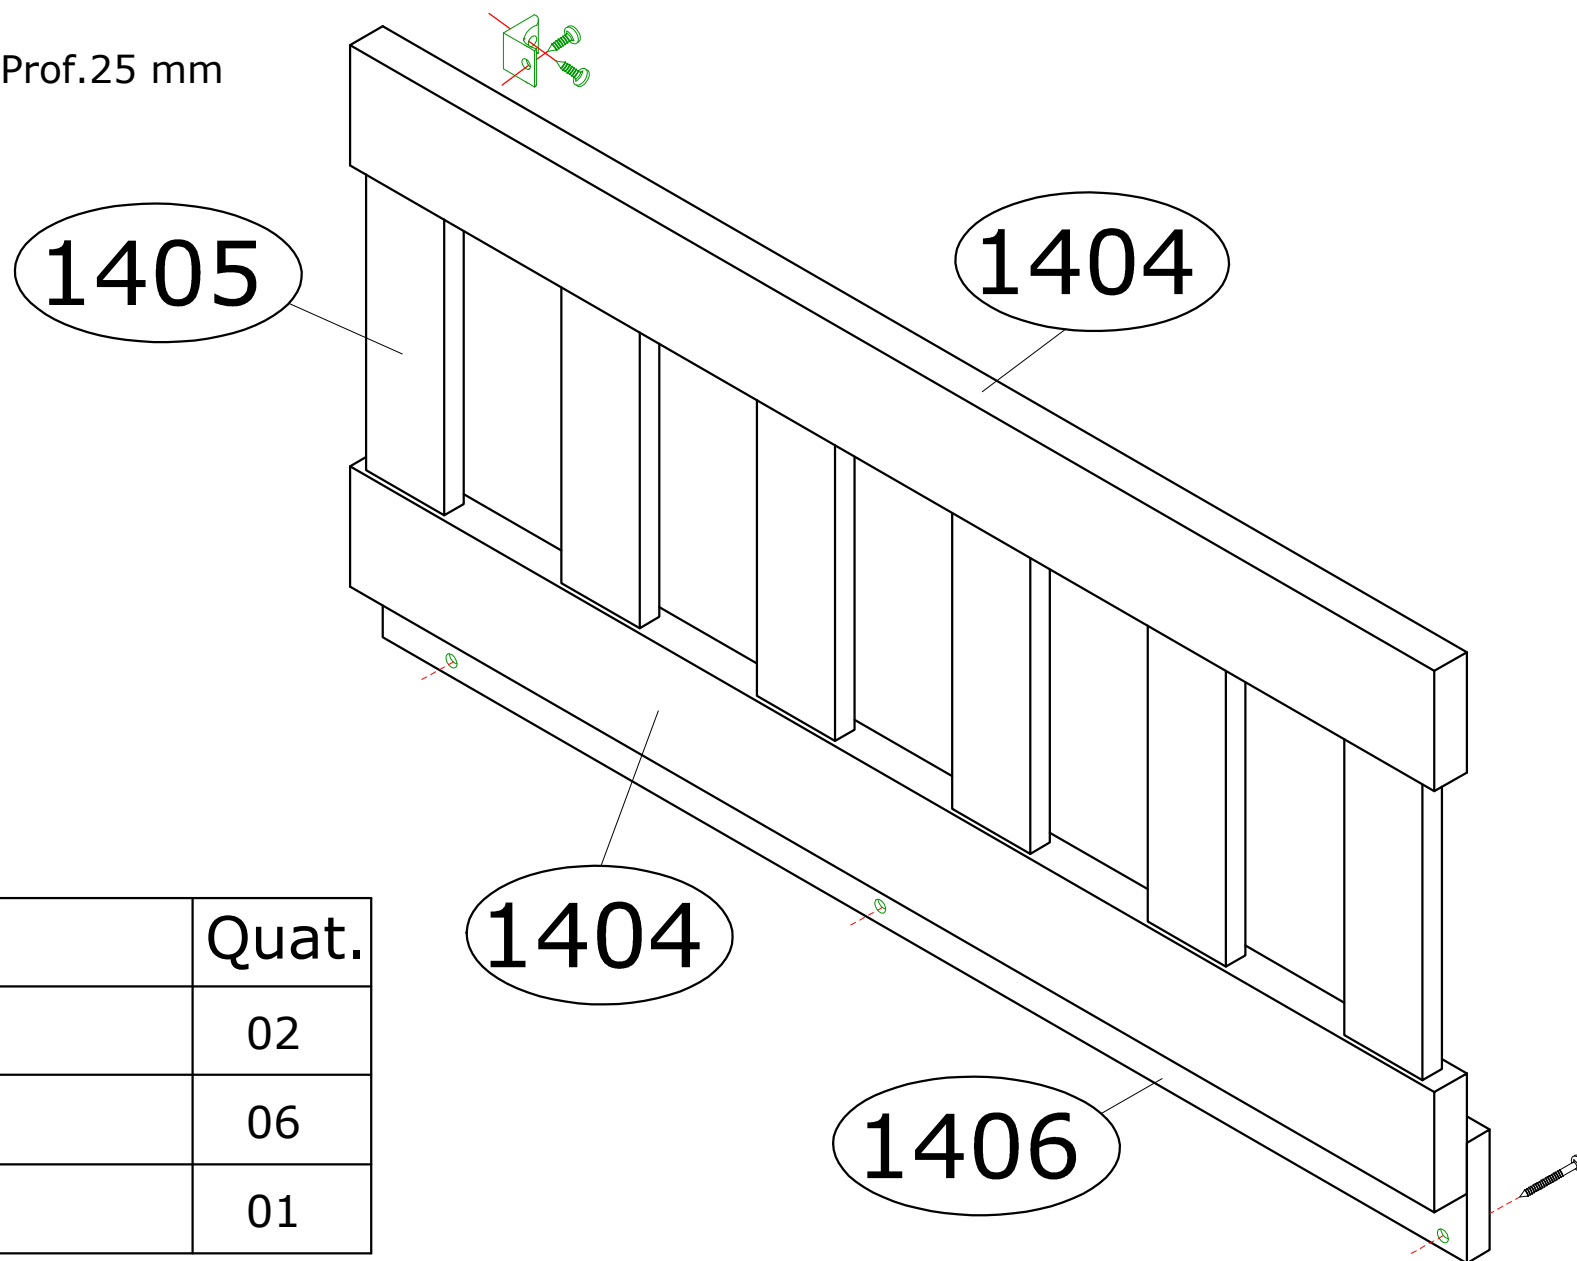

Ref.U2335 Cama beliche Alt. 1820 x Larg.970 x Comp.1950 mm MDF UV

Ferragem	Quat.
Cavilha 8 x 30 mm 	08
Cavilha 6 x 30 mm 	28
Parafuso minifix 	23
Tambor para minifix 	23
Parafuso 3,5 x 25 cc (para fundo) 	16
Parafuso 3,5 x 35 cc 	35
Parafuso soberbão 7 x 40 mm 	14
Tampa adesiva 19 mm 	25
Parafuso 1/4 x 3,2/1 	12
Porca Elip. 1/4 	12
Sapata 15 x 60 mm 	06

Ordem N° Descrição

- 1 1387 Barra lateral
- 2 1394 Colunas
- 3 1395 Fundo
- 4 1387 Barra lateral
- Parte de baixo
- 5 1400 Prateleira
- 6 1393 Divisórias
- 7 14622 Prateleira
- 8 14619 Coluna frontal
- 9 14618 Fundo de 15 mm
- 10 1386/14621 Cabeceira esquerda
- 12 1384/14620 Cabeceira direita
- 13 1396 Ripas (lastro)

Ref.2337 Cama Turca de casal para colchão 1580mm
de MDF UV

Ferragem	Quant.
Cavilha 8 x 30 mm 	04
Parafuso 4,5 x 60 cc 	12
Parafuso 1/4 x 3,1/2 	08
Porca Elíptica 1/4 	08
Tampa adesiva 19 mm 	08
Sapata 15 x 60 	04

Ordem N° Descrição

- 1 6910 Cabeceira
- 2 414 Barras
- 3 6910 Peseira
- 4 ---- Lastro

Altura 454 Largura 1670 Comprimento 2050 mm

Ref. 2317 Grade de proteção de MDF BP

Alt. 300 Comp. 910 Prof.25 mm

Ferragem	Quat.
Parafuso 3,5 x 14 cc	02
Parafuso 4 x 25 cc	06
Cantoneira 13 x 13 mm	01