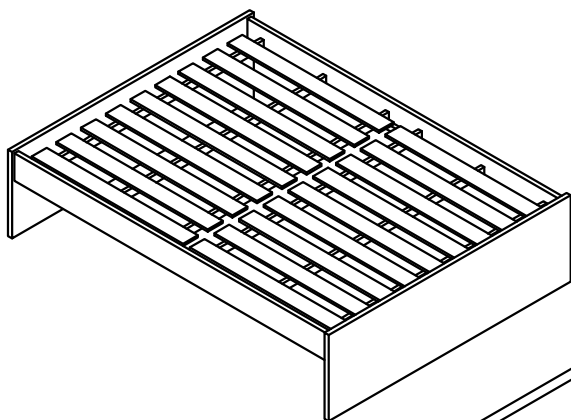

Ref.2337 Cama Turca de casal para colchão 1580mm
de MDF UV

Ferragem	Quant.
Cavilha 8 x 30 mm	04
Parafuso 4,5 x 60 cc	12
Parafuso 1/4 x 3,1/2	08
Porca Elíptica 1/4	08
Tampa adesiva 19 mm	08
Sapata 15 x 60	04

Ordem N° Descrição

- 1 6910 Cabeceira
- 2 414 Barras
- 3 6910 Peseira
- 4 ---- Lastro

Altura 454 Largura 1670 Comprimento 2050 mm