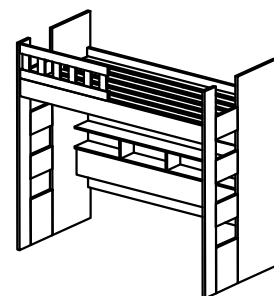

Ref.U2335 Cama beliche Alt. 1820 x Larg.970 x Comp.1950 mm MDF UV

Ferragem	Quat.
Cavilha 8 x 30 mm 	08
Cavilha 6 x 30 mm 	28
Parafuso minifix 	23
Tambor para minifix 	23
Parafuso 3,5 x 25 cc (para fundo) 	16
Parafuso 3,5 x 35 cc 	35
Parafuso soberbão 7 x 40 mm 	14
Tampa adesiva 19 mm 	25
Parafuso 1/4 x 3,2/1 	12
Porca Elip. 1/4 	12
Sapata 15 x 60 mm 	06

Ordem N° Descrição

- 1 1387 Barra lateral
- 2 1394 Colunas
- 3 1395 Fundo
- 4 1387 Barra lateral
- Parte de baixo
- 5 1400 Prateleira
- 6 1393 Divisórias
- 7 14622 Prateleira
- 8 14619 Coluna frontal
- 9 14618 Fundo de 15 mm
- 10 1386/14621 Cabeceira esquerda
- 12 1384/14620 Cabeceira direita
- 13 1396 Ripas (lastro)

Ordem N° Descrição

- 1 6910 Cabeceira
- 2 414 Barras
- 3 6910 Peseira
- 4 ---- Lastro

Altura 454 Largura 1670 Comprimento 2050 mm

Ref. 2317 Grade de proteção de MDF BP

Alt. 300 Comp. 910 Prof.25 mm

Ferragem	Quat.
Parafuso 3,5 x 14 cc	02
Parafuso 4 x 25 cc	06
Cantoneira 13 x 13 mm	01