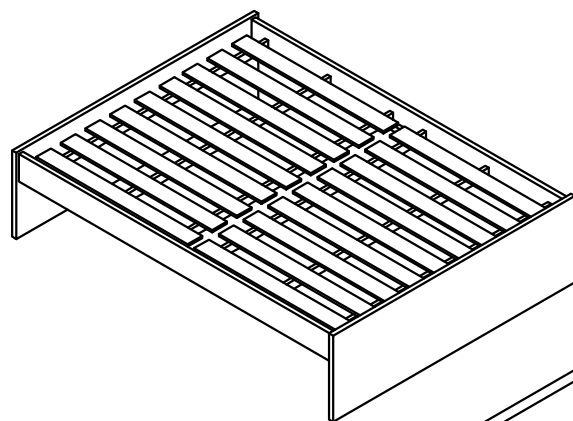

Ref.2336 Cama Turca de casal para colchão 1380mm
de MDF UV