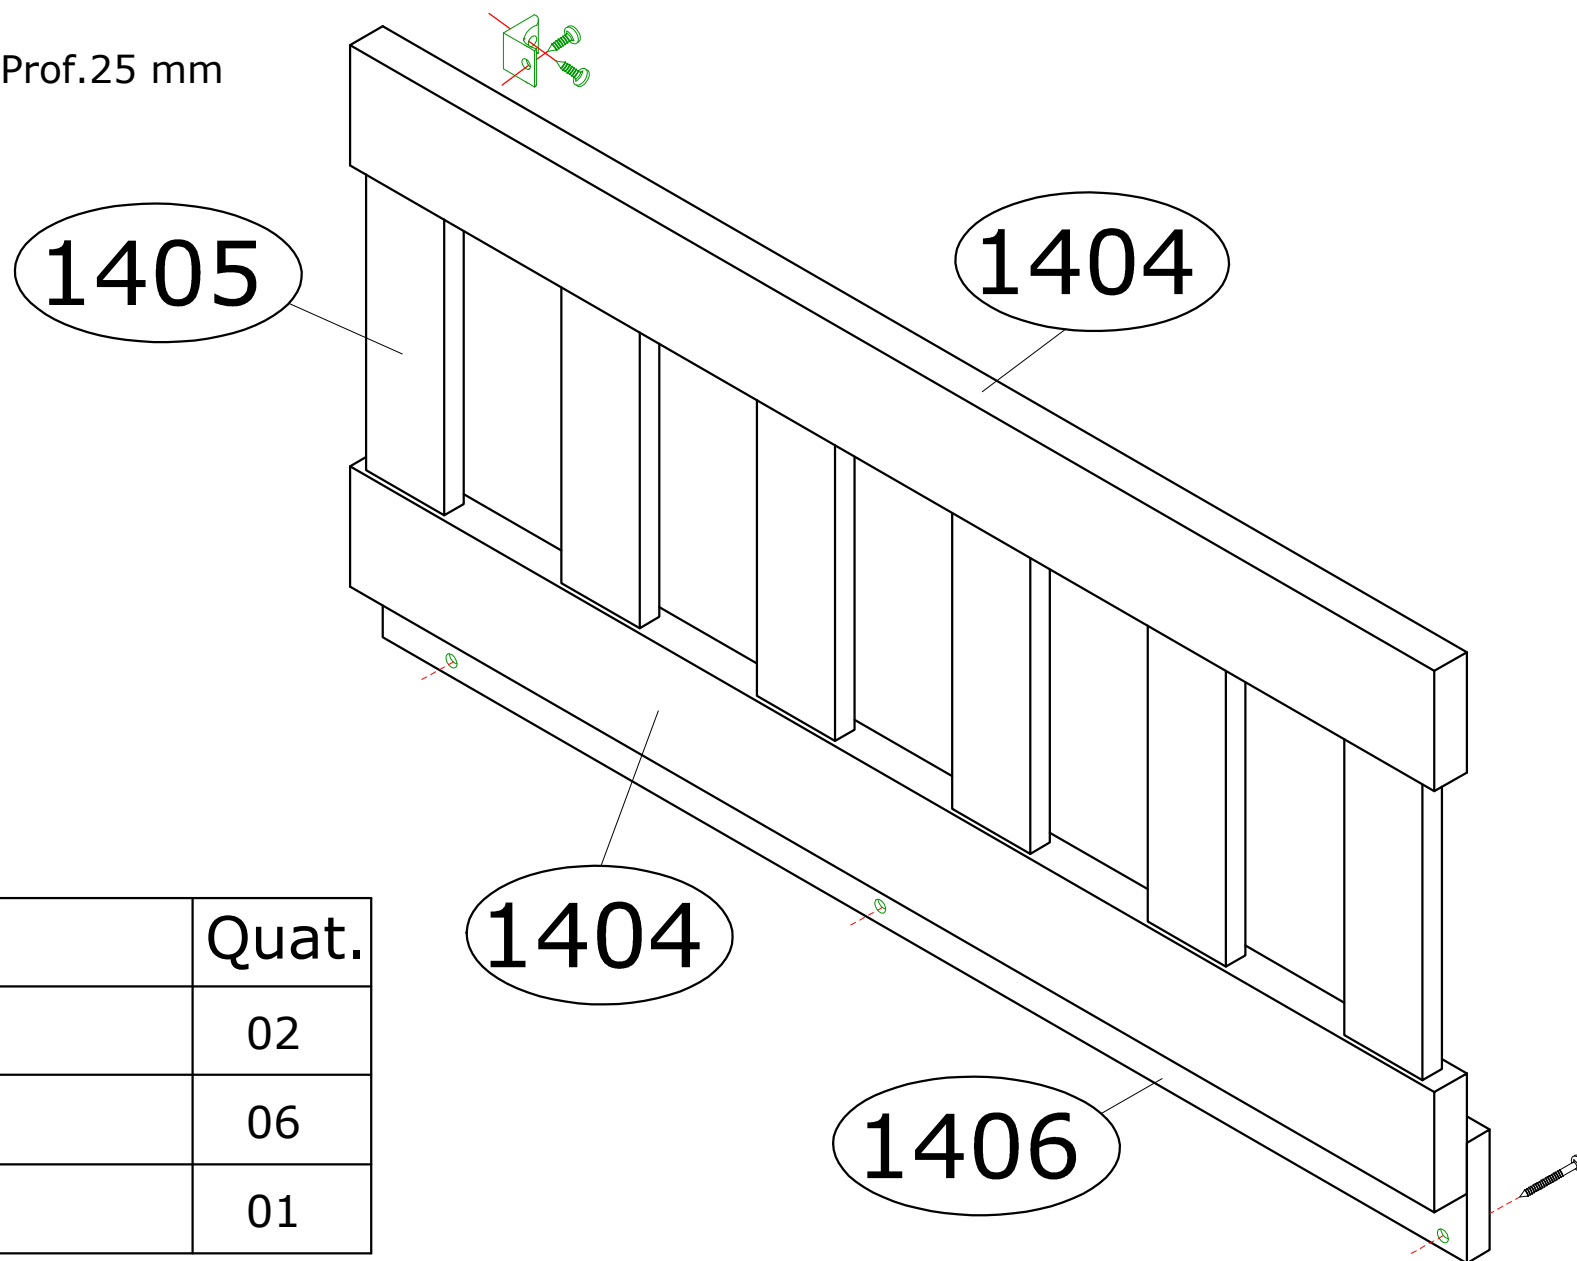

Ref.U2335 Cama beliche Alt. 1820 x Larg.970 x Comp.1950 mm MDF UV

Ferragem	Quat.
Cavilha 8 x 30 mm 	08
Cavilha 6 x 30 mm 	28
Parafuso minifix 	23
Tambor para minifix 	23
Parafuso 3,5 x 25 cc (para fundo) 	16
Parafuso 3,5 x 35 cc 	35
Parafuso soberbão 7 x 40 mm 	14
Tampa adesiva 19 mm 	25
Parafuso 1/4 x 3,2/1 	12
Porca Elip. 1/4 	12
Sapata 15 x 60 mm 	06

Ordem N° Descrição

- 1 1387 Barra lateral
- 2 1394 Colunas
- 3 1395 Fundo
- 4 1387 Barra lateral
- Parte de baixo
- 5 1400 Prateleira
- 6 1393 Divisórias
- 7 14622 Prateleira
- 8 14619 Coluna frontal
- 9 14618 Fundo de 15 mm
- 10 1386/14621 Cabeceira esquerda
- 12 1384/14620 Cabeceira direita
- 13 1396 Ripas (lastro)

Ordem N° Descrição

- 1 6906 Cabeceira
- 2 412 Barras
- 3 6906 Peseira
- 4 ---- Lastro

Altura 454 Largura 1470 Comprimento 1950 mm

Ref. 2317 Grade de proteção de MDF BP

Alt. 300 Comp. 910 Prof.25 mm

Ferragem	Quat.
Parafuso 3,5 x 14 cc	02
Parafuso 4 x 25 cc	06
Cantoneira 13 x 13 mm	01