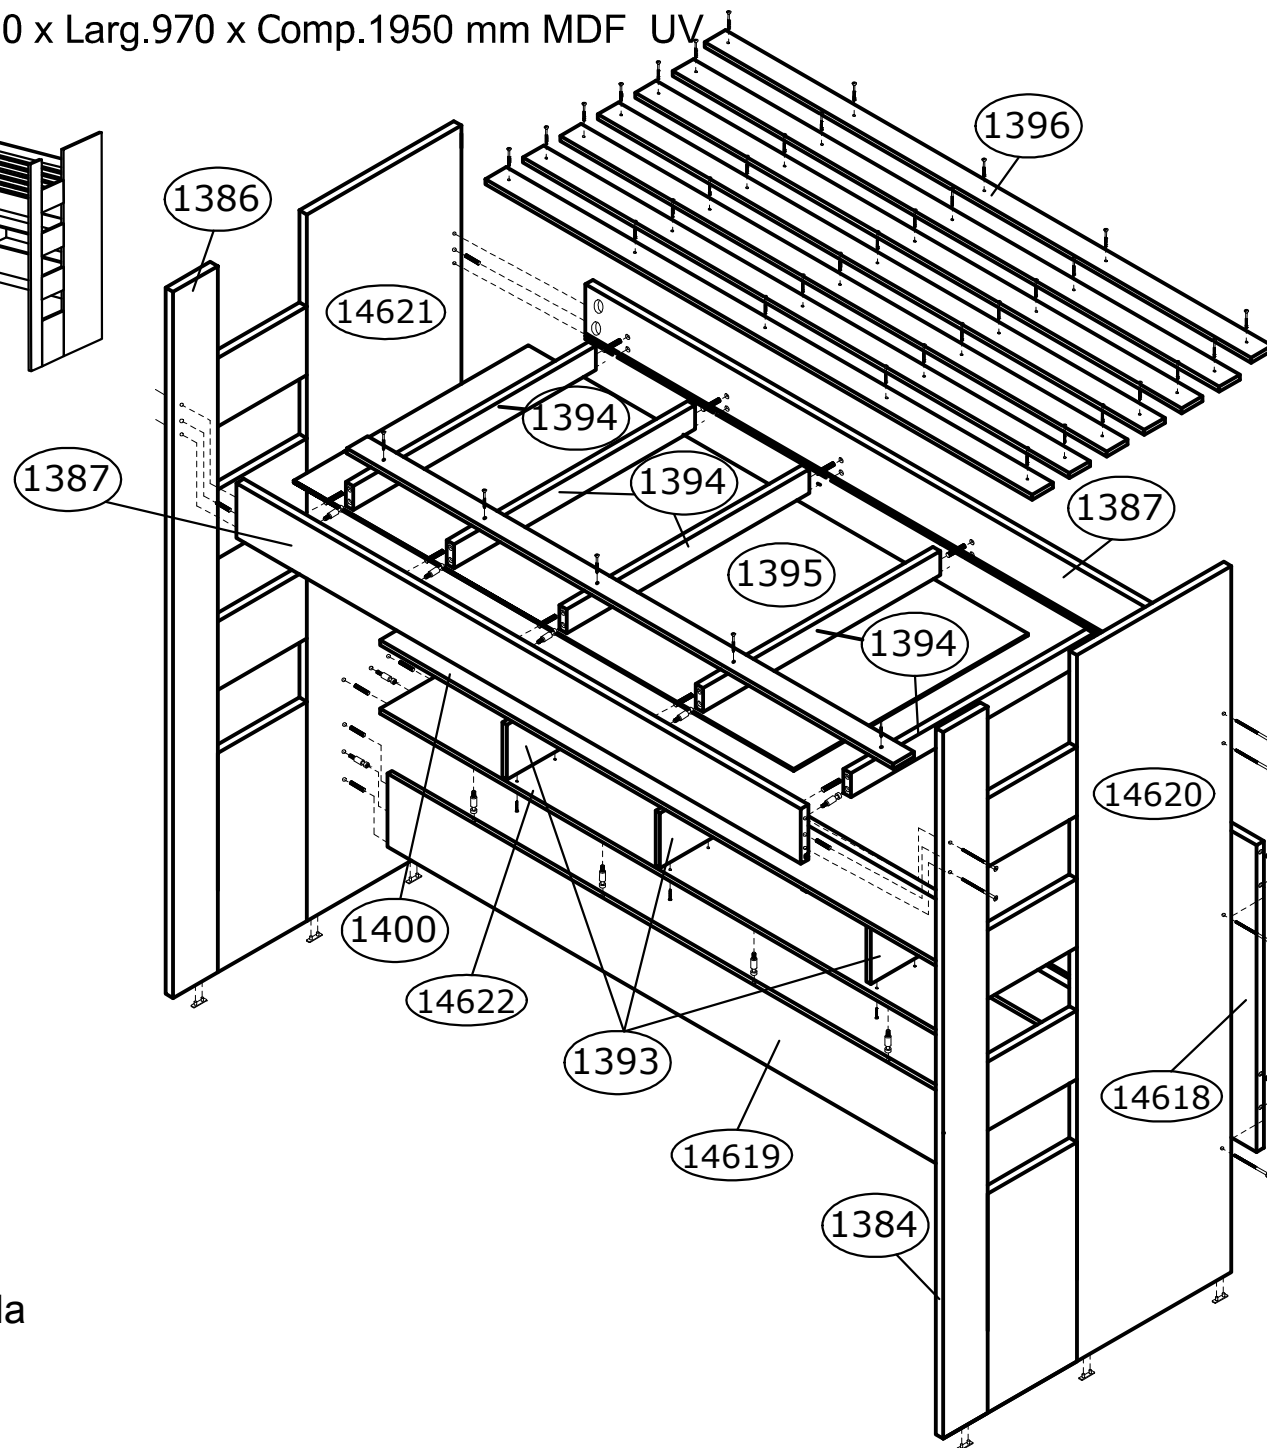

Ref.U2335 Cama beliche Alt. 1820 x Larg.970 x Comp.1950 mm MDF UV

Ferragem	Quat.
Cavilha 8 x 30 mm 	08
Cavilha 6 x 30 mm 	28
Parafuso minifix 	23
Tambor para minifix 	23
Parafuso 3,5 x 25 cc (para fundo) 	16
Parafuso 3,5 x 35 cc 	35
Parafuso soberbão 7 x 40 mm 	14
Tampa adesiva 19 mm 	25
Parafuso 1/4 x 3,2/1 	12
Porca Elip. 1/4 	12
Sapata 15 x 60 mm 	06

Ordem N° Descrição

- 1 1387 Barra lateral
- 2 1394 Colunas
- 3 1395 Fundo
- 4 1387 Barra lateral
- Parte de baixo
- 5 1400 Prateleira
- 6 1393 Divisórias
- 7 14622 Prateleira
- 8 14619 Coluna frontal
- 9 14618 Fundo de 15 mm
- 10 1386/14621 Cabeceira esquerda
- 12 1384/14620 Cabeceira direita
- 13 1396 Ripas (lastro)

Ordem N° Descrição

- 1 6906 Cabeceira
- 2 412 Barras
- 3 6906 Peseira
- 4 ---- Lastro

Altura 454 Largura 1470 Comprimento 1950 mm

Ref. 2317 Grade de proteção de MDF BP

Alt. 300 Comp. 910 Prof.25 mm

Ferragem	Quat.
Parafuso 3,5 x 14 cc	02
Parafuso 4 x 25 cc	06
Cantoneira 13 x 13 mm	01