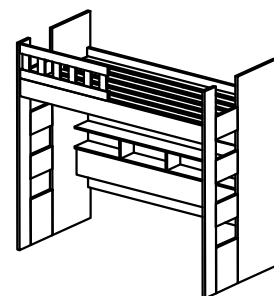

Ref.U2335 Cama beliche Alt. 1820 x Larg.970 x Comp.1950 mm MDF UV

Ferragem	Quat.
Cavilha 8 x 30 mm 	08
Cavilha 6 x 30 mm 	28
Parafuso minifix 	23
Tambor para minifix 	23
Parafuso 3,5 x 25 cc (para fundo) 	16
Parafuso 3,5 x 35 cc 	35
Parafuso soberbão 7 x 40 mm 	14
Tampa adesiva 19 mm 	25
Parafuso 1/4 x 3,2/1 	12
Porca Elip. 1/4 	12
Sapata 15 x 60 mm 	06

Ordem N° Descrição

- 1 1387 Barra lateral
- 2 1394 Colunas
- 3 1395 Fundo
- 4 1387 Barra lateral
- Parte de baixo
- 5 1400 Prateleira
- 6 1393 Divisórias
- 7 14622 Prateleira
- 8 14619 Coluna frontal
- 9 14618 Fundo de 15 mm
- 10 1386/14621 Cabeceira esquerda
- 12 1384/14620 Cabeceira direita
- 13 1396 Ripas (lastro)

Ordem N° Descrição

- 1 6906 Cabeceira
- 2 412 Barras
- 3 6906 Peseira
- 4 ---- Lastro

Altura 454 Largura 1470 Comprimento 1950 mm

Ref. 2317 Grade de proteção de MDF BP

Alt. 300 Comp. 910 Prof.25 mm

Ferragem	Quat.
Parafuso 3,5 x 14 cc	02
Parafuso 4 x 25 cc	06
Cantoneira 13 x 13 mm	01