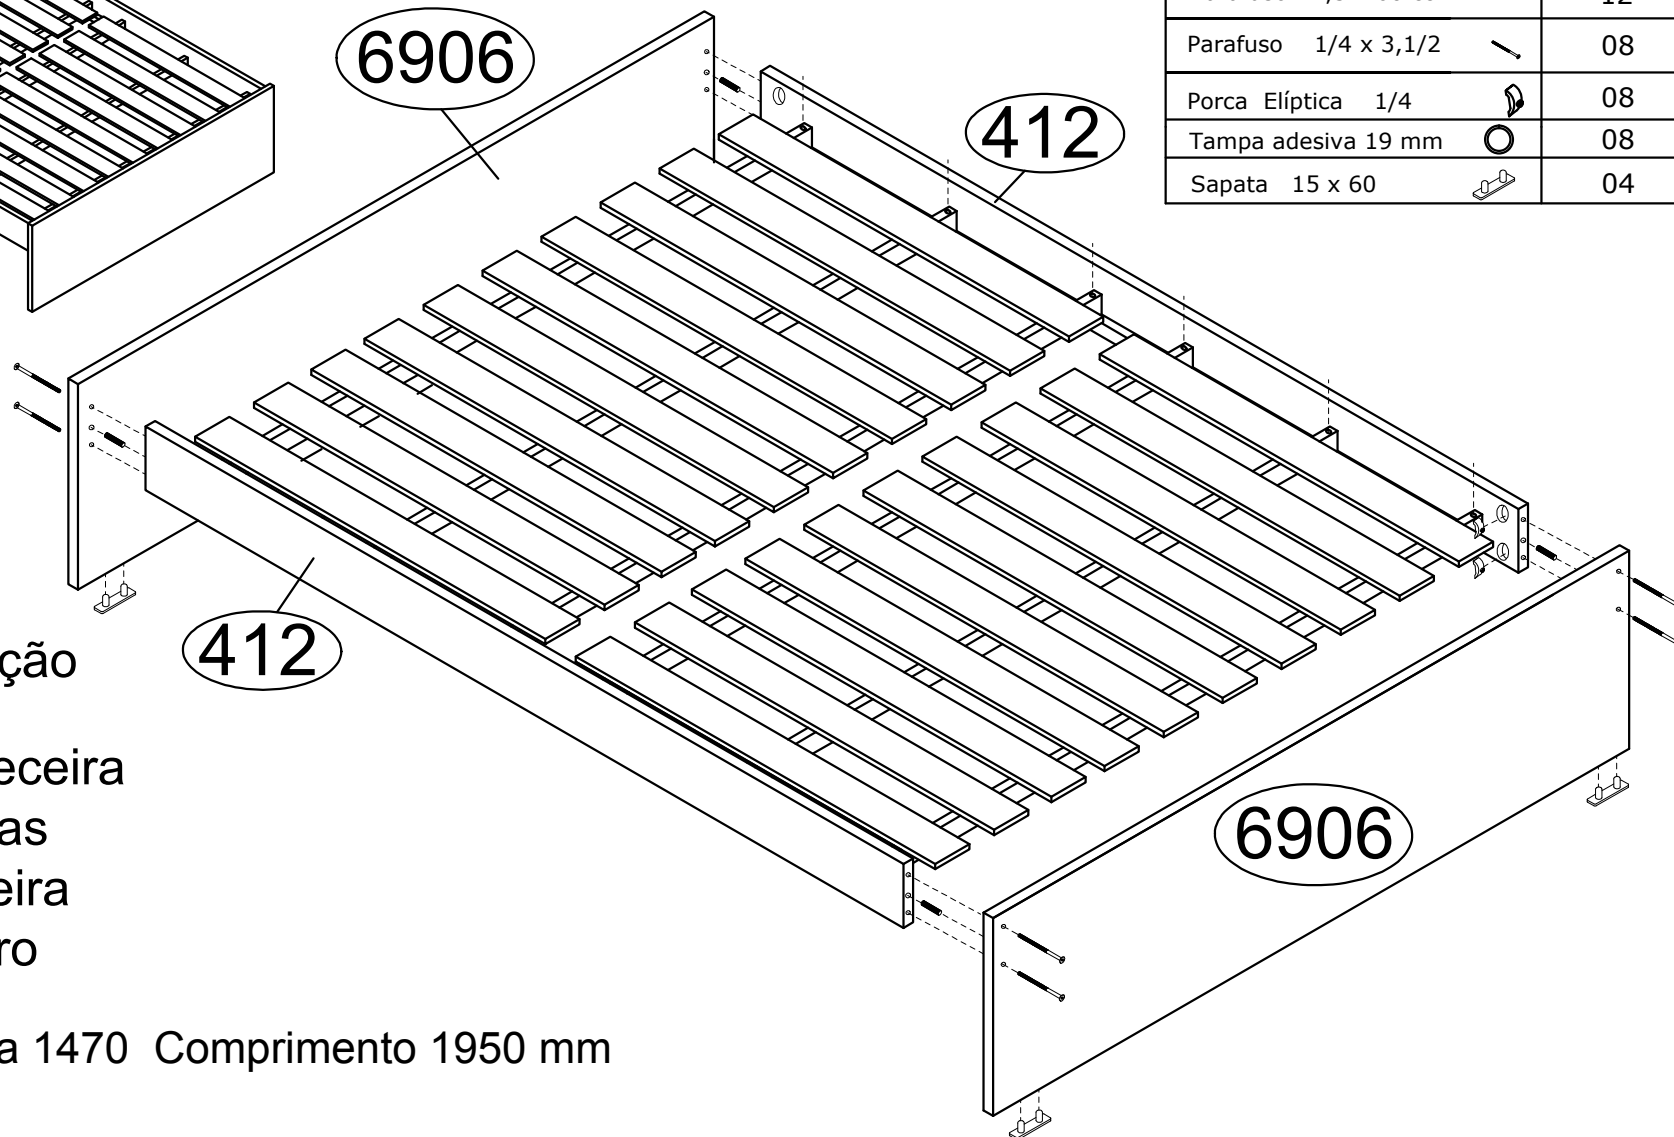

Ordem N° Descrição

- 1 1387 Barra lateral
- 2 1394 Colunas
- 3 1395 Fundo
- 4 1387 Barra lateral
- Parte de baixo
- 5 1400 Prateleira
- 6 1393 Divisórias
- 7 14622 Prateleira
- 8 14619 Coluna frontal
- 9 14618 Fundo de 15 mm
- 10 1386/14621 Cabeceira esquerda
- 12 1384/14620 Cabeceira direita
- 13 1396 Ripas (lastro)

Ordem N° Descrição

- 1 6906 Cabeceira
- 2 412 Barras
- 3 6906 Peseira
- 4 ---- Lastro

Altura 454 Largura 1470 Comprimento 1950 mm

Ref. 2317 Grade de proteção de MDF BP

Alt. 300 Comp. 910 Prof.25 mm

Ferragem	Quat.
Parafuso 3,5 x 14 cc	02
Parafuso 4 x 25 cc	06
Cantoneira 13 x 13 mm	01