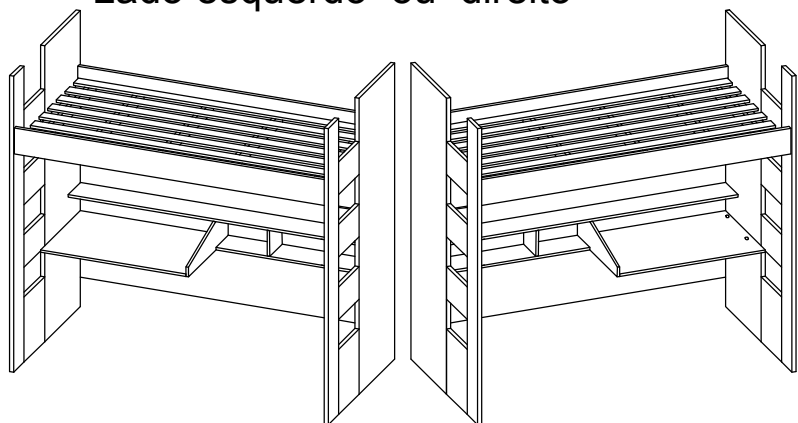

Ref.U2316 Cama beliche Alt.1820 x Larg.970 x Comp.1950 mm MDF UV

OBS. Opção de montagem
Lado esquerdo ou direito

Ferragem			
A		Cavilha 6 x 30 mm	30
B		Cavilha 8 x 30 mm	08
C		Minifix 6 x 32 mm	19
D		Minifix Duplo 6 x 63 mm	01
E		Tambor 15 x 15 mm	21
F		Tampa Adesiva 19 mm	40
G		Parafuso 3,5 x 25cc	16
H		Parafuso 3,5 x 35cc	35
I		Parafuso Soberbão 7 x 40	12
J		Parafuso 1/4 x 3,1/2	12
L		Porca eliptica 1/4	12
M		Sapata 15 x 60mm	06

Ordem N°	Descrição
1	1387 Barra lateral
2	1394 Colunas
3	1395 Fundo
4	1387 Barra lateral
Parte de baixo	
5	1389 Prateleira
6	1393 Divisórias
7	1392 Prateleira
8	1390 Lateral com corte 45°
9	1391 Fundo
10	1388 Tampo
11	1385/1386 Cabeceira esquerda
12	12024/1384 Cabeceira direita
13	1396 Ripas (lastro)

OBS. Da para montar no
lado esquerdo ou direito

Ref.U8102 Cama de solteiro para colchão 880 mm de MDF UV

Cama Alt.460 Larg. 970 Comp. 1950 mm

Ferragem		Quat.
Cavilha 8 x 30		04
Parafuso 4,5 x 60		12
Parafuso 1,4 x 3,,1/2		08
Porca elip. 1/4		08
Sapata 15 x 60 mm		04
Tampa adesiva 19 mm		08