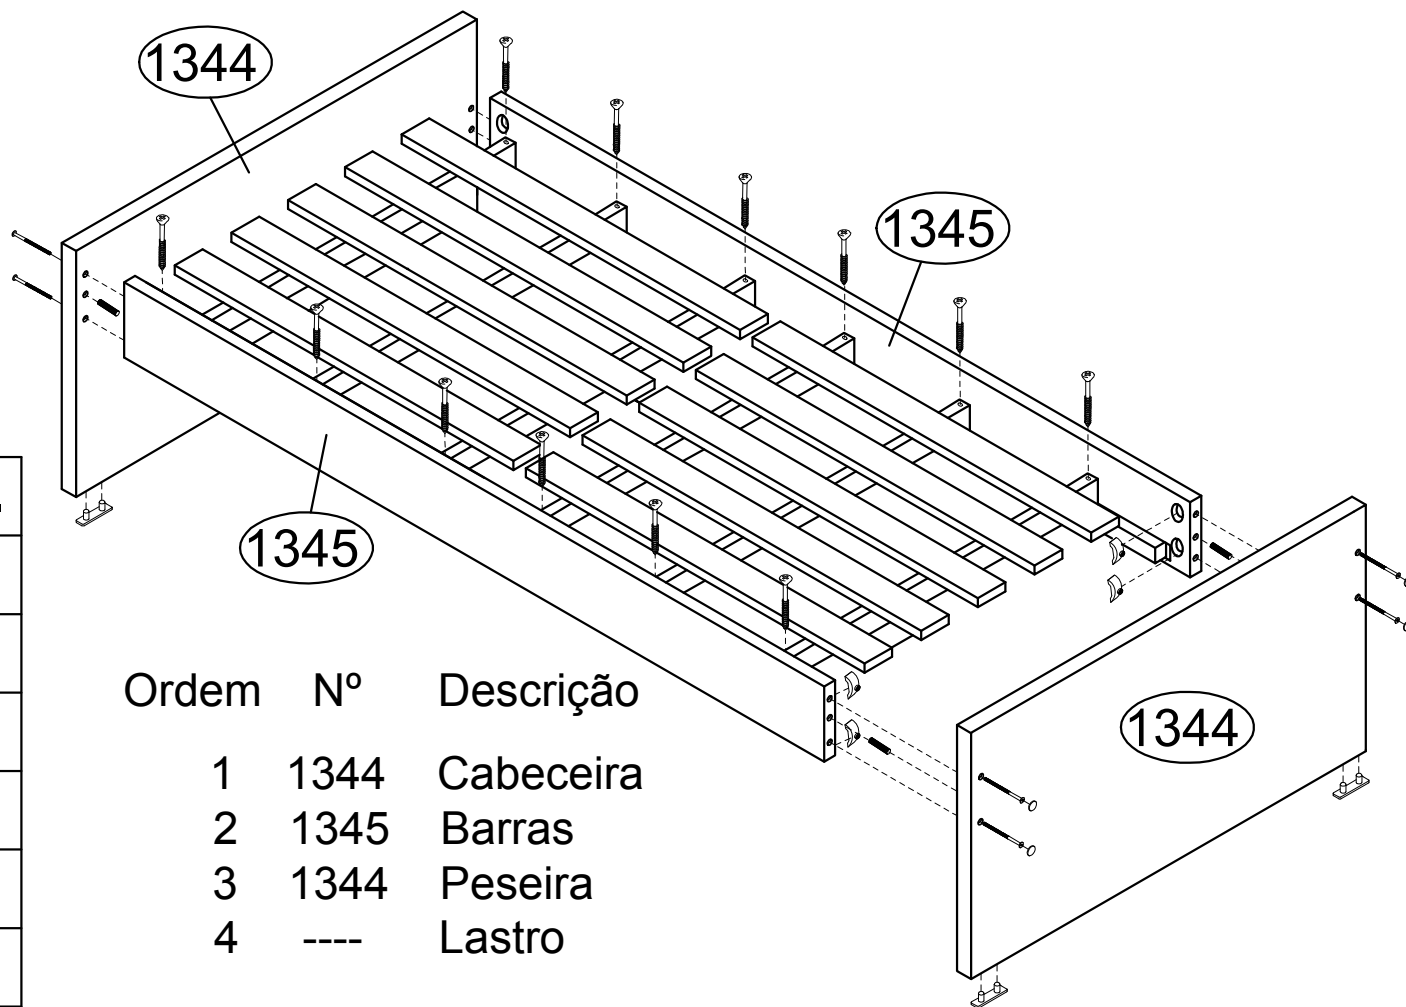

Ref.U2316 Cama beliche Alt.1820 x Larg.970 x Comp.1950 mm MDF UV

OBS. Opção de montagem
Lado esquerdo ou direito

Ferragem			
A		Cavilha 6 x 30 mm	30
B		Cavilha 8 x 30 mm	08
C		Minifix 6 x 32 mm	19
D		Minifix Duplo 6 x 63 mm	01
E		Tambor 15 x 15 mm	21
F		Tampa Adesiva 19 mm	40
G		Parafuso 3,5 x 25cc	16
H		Parafuso 3,5 x 35cc	35
I		Parafuso Soberbão 7 x 40	12
J		Parafuso 1/4 x 3,1/2	12
L		Porca eliptica 1/4	12
M		Sapata 15 x 60mm	06

Ordem N°	Descrição
1	1387 Barra lateral
2	1394 Colunas
3	1395 Fundo
4	1387 Barra lateral
Parte de baixo	
5	1389 Prateleira
6	1393 Divisórias
7	1392 Prateleira
8	1390 Lateral com corte 45°
9	1391 Fundo
10	1388 Tampo
11	1385/1386 Cabeceira esquerda
12	12024/1384 Cabeceira direita
13	1396 Ripas (lastro)

OBS. Da para montar no
lado esquerdo ou direito

Ref.U8102 Cama de solteiro para colchão 880 mm de MDF UV

Cama Alt.460 Larg. 970 Comp. 1950 mm

Ferragem		Quat.
Cavilha 8 x 30		04
Parafuso 4,5 x 60		12
Parafuso 1,4 x 3,,1/2		08
Porca elip. 1/4		08
Sapata 15 x 60 mm		04
Tampa adesiva 19 mm		08

Ref. 910 Cama Auxiliar para colchão de 880 mm de MDF UV

Alt. 217 Larg. 926 Comp. 1880mm

Ordem Nº Descrição

- 1 6233 Barra frontal
- 2 6235 Barra lateral
- 3 6234 Barra traseira
- 4 6550 Coluna superior
- 5 ----- Roldanas
- 6 ----- Lastro (890 mm)