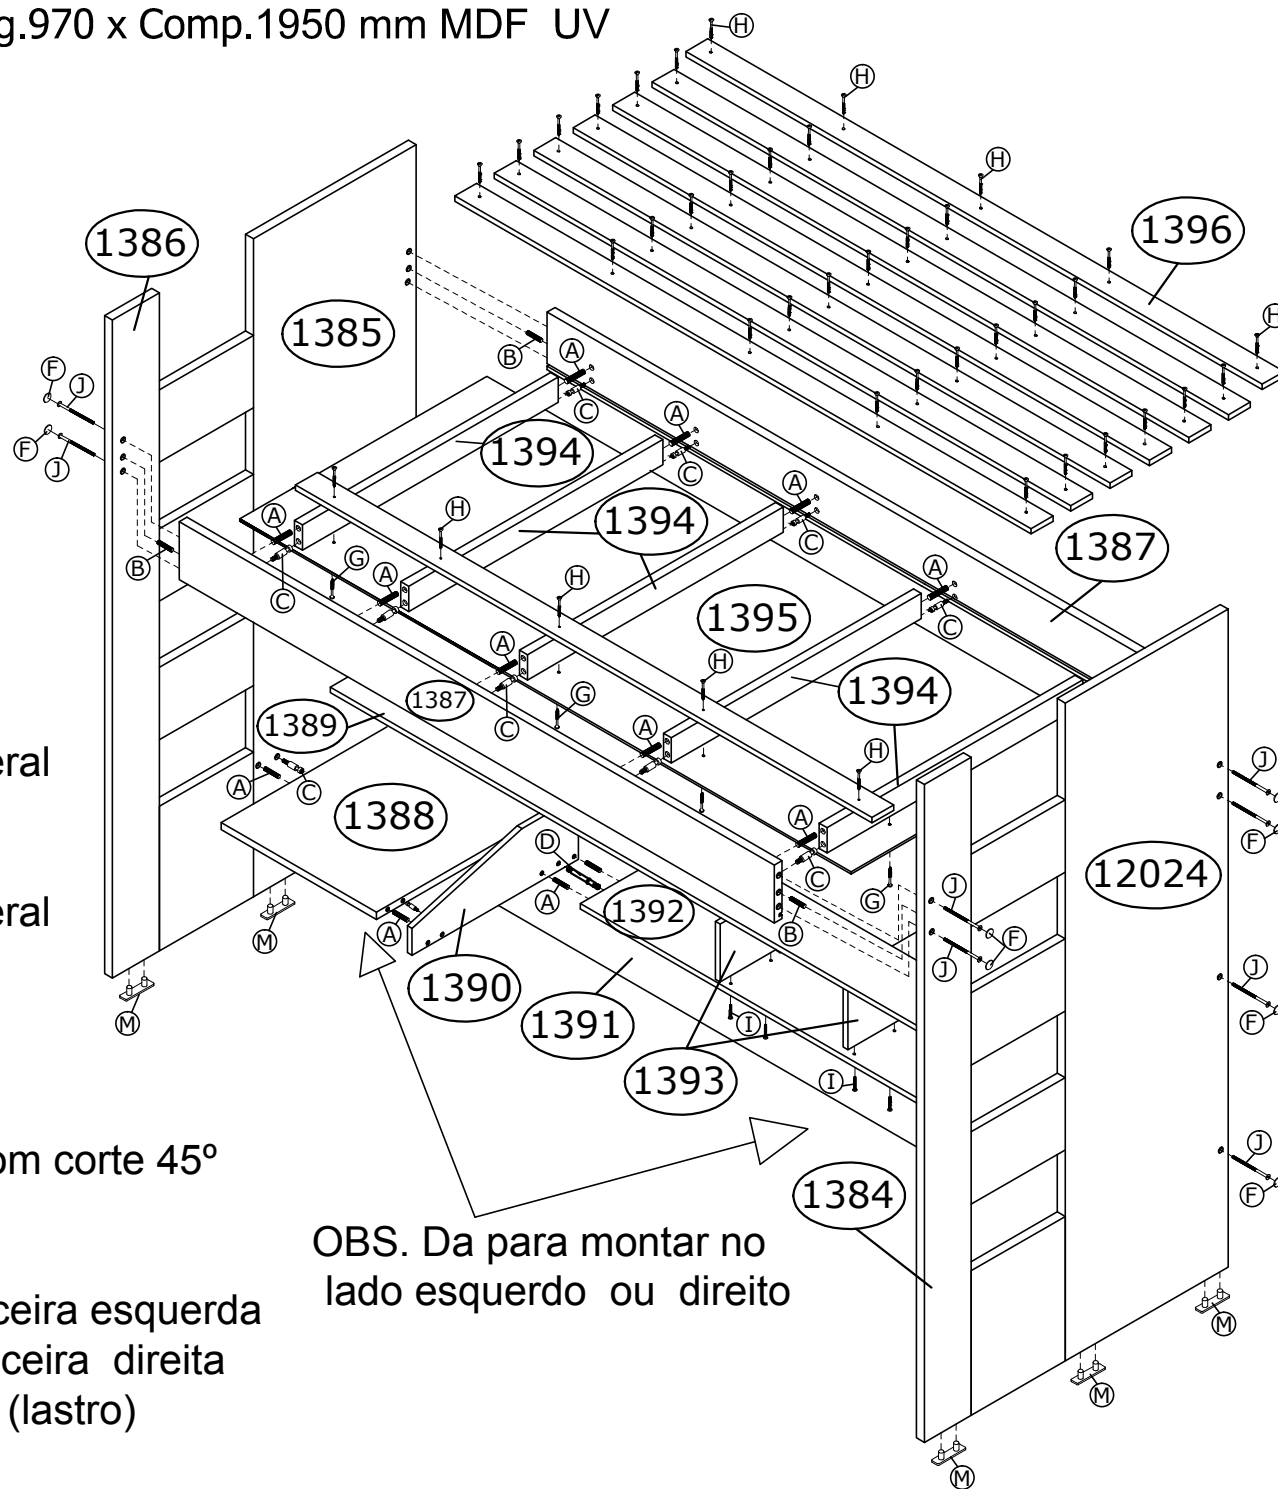

Ref.U2316 Cama beliche Alt.1820 x Larg.970 x Comp.1950 mm MDF UV

OBS. Opção de montagem
Lado esquerdo ou direito

Ferragem			
A		Cavilha 6 x 30 mm	30
B		Cavilha 8 x 30 mm	08
C		Minifix 6 x 32 mm	19
D		Minifix Duplo 6 x 63 mm	01
E		Tambor 15 x 15 mm	21
F		Tampa Adesiva 19 mm	40
G		Parafuso 3,5 x 25cc	16
H		Parafuso 3,5 x 35cc	35
I		Parafuso Soberbão 7 x 40	12
J		Parafuso 1/4 x 3,1/2	12
L		Porca eliptica 1/4	12
M		Sapata 15 x 60mm	06

Ordem N°	Descrição
1	1387 Barra lateral
2	1394 Colunas
3	1395 Fundo
4	1387 Barra lateral
Parte de baixo	
5	1389 Prateleira
6	1393 Divisórias
7	1392 Prateleira
8	1390 Lateral com corte 45°
9	1391 Fundo
10	1388 Tampo
11	1385/1386 Cabeceira esquerda
12	12024/1384 Cabeceira direita
13	1396 Ripas (lastro)

OBS. Da para montar no
lado esquerdo ou direito

Ref.U8102 Cama de solteiro para colchão 880 mm de MDF UV

Cama Alt.460 Larg. 970 Comp. 1950 mm

Ferragem		Quat.
Cavilha 8 x 30		04
Parafuso 4,5 x 60		12
Parafuso 1,4 x 3,,1/2		08
Porca elip. 1/4		08
Sapata 15 x 60 mm		04
Tampa adesiva 19 mm		08

Ref. 910 Cama Auxiliar para colchão de 880 mm de MDF UV

Alt. 217 Larg. 926 Comp. 1880mm

Ordem Nº Descrição

- 1 6233 Barra frontal
- 2 6235 Barra lateral
- 3 6234 Barra traseira
- 4 6550 Coluna superior
- 5 ----- Roldanas
- 6 ----- Lastro (890 mm)