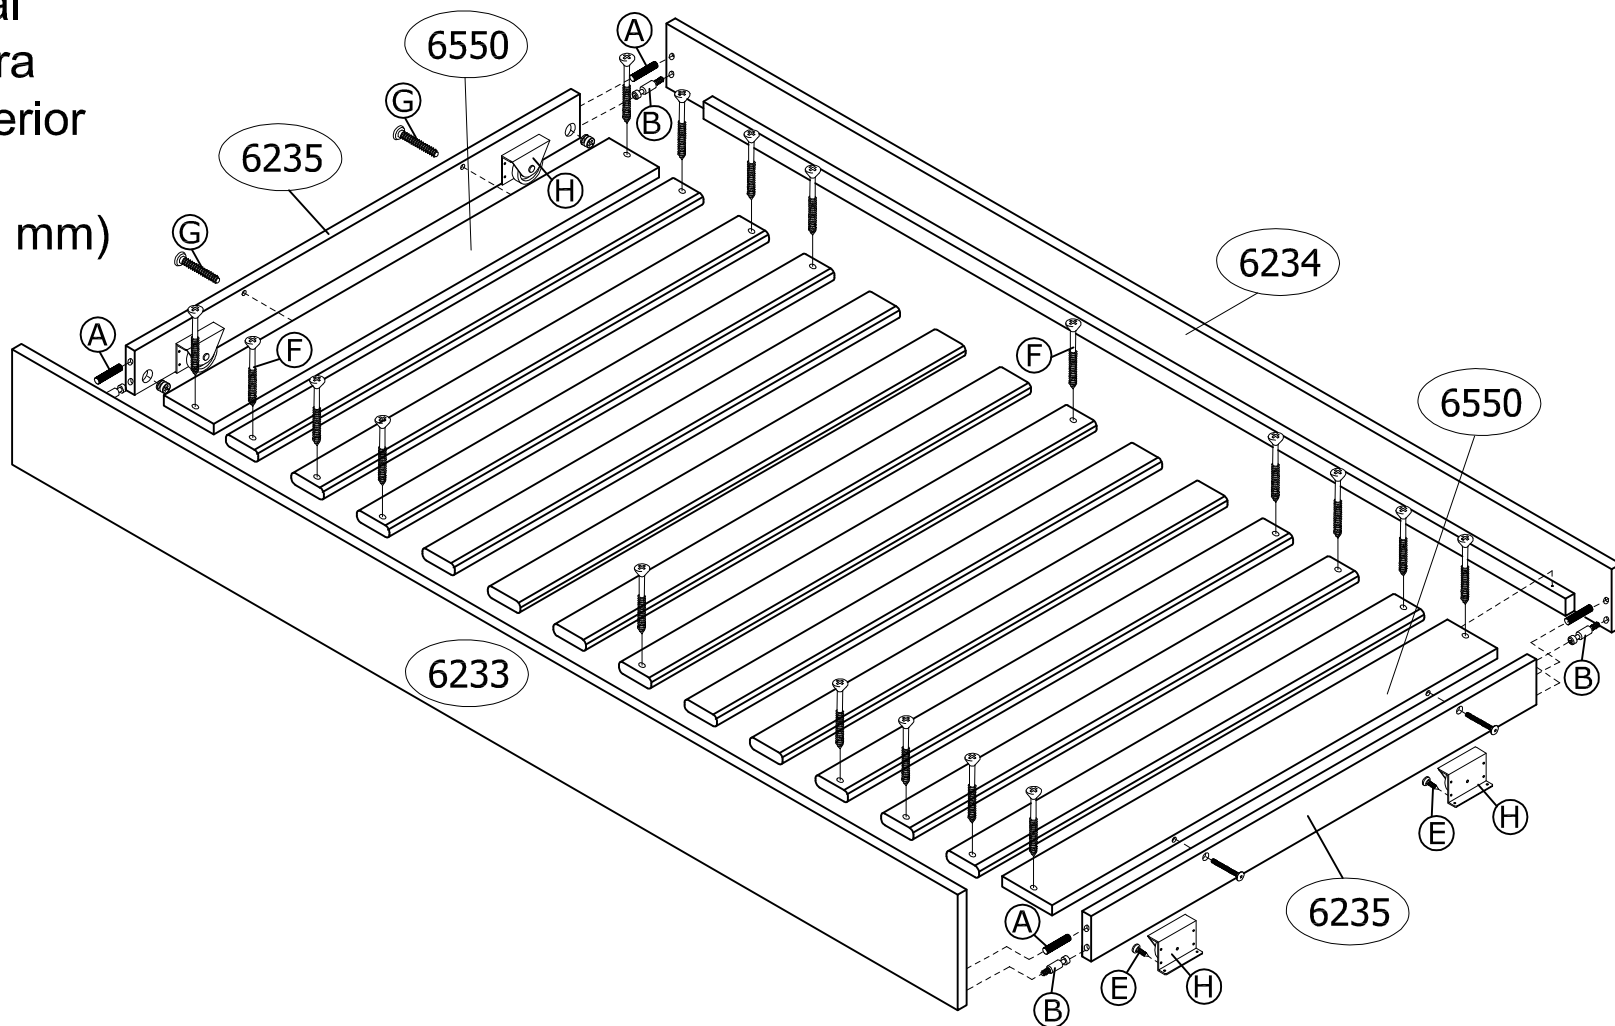

OBS. Da para montar no
lado esquerdo ou direito

Ref.U8102 Cama de solteiro para colchão 880 mm de MDF UV

Cama Alt.460 Larg. 970 Comp. 1950 mm

Ferragem		Quat.
Cavilha 8 x 30		04
Parafuso 4,5 x 60		12
Parafuso 1,4 x 3,,1/2		08
Porca elip. 1/4		08
Sapata 15 x 60 mm		04
Tampa adesiva 19 mm		08

Ordem	Nº	Descrição
1	1344	Cabeceira
2	1345	Barras
3	1344	Peseira
4	----	Lastro

Ref. 2317 Grade de proteção de MDF BP

Alt. 300 Comp. 910 Prof.25 mm

Ferragem	Quat.
Parafuso 3,5 x 14 cc	02
Parafuso 4 x 25 cc	06
Cantoneira 13 x 13 mm	01

Ref. 910 Cama Auxiliar para colchão de 880 mm de MDF UV

Alt. 217 Larg. 926 Comp. 1880mm

Ordem Nº Descrição

- 1 6233 Barra frontal
- 2 6235 Barra lateral
- 3 6234 Barra traseira
- 4 6550 Coluna superior
- 5 ----- Roldanas
- 6 ----- Lastro (890 mm)