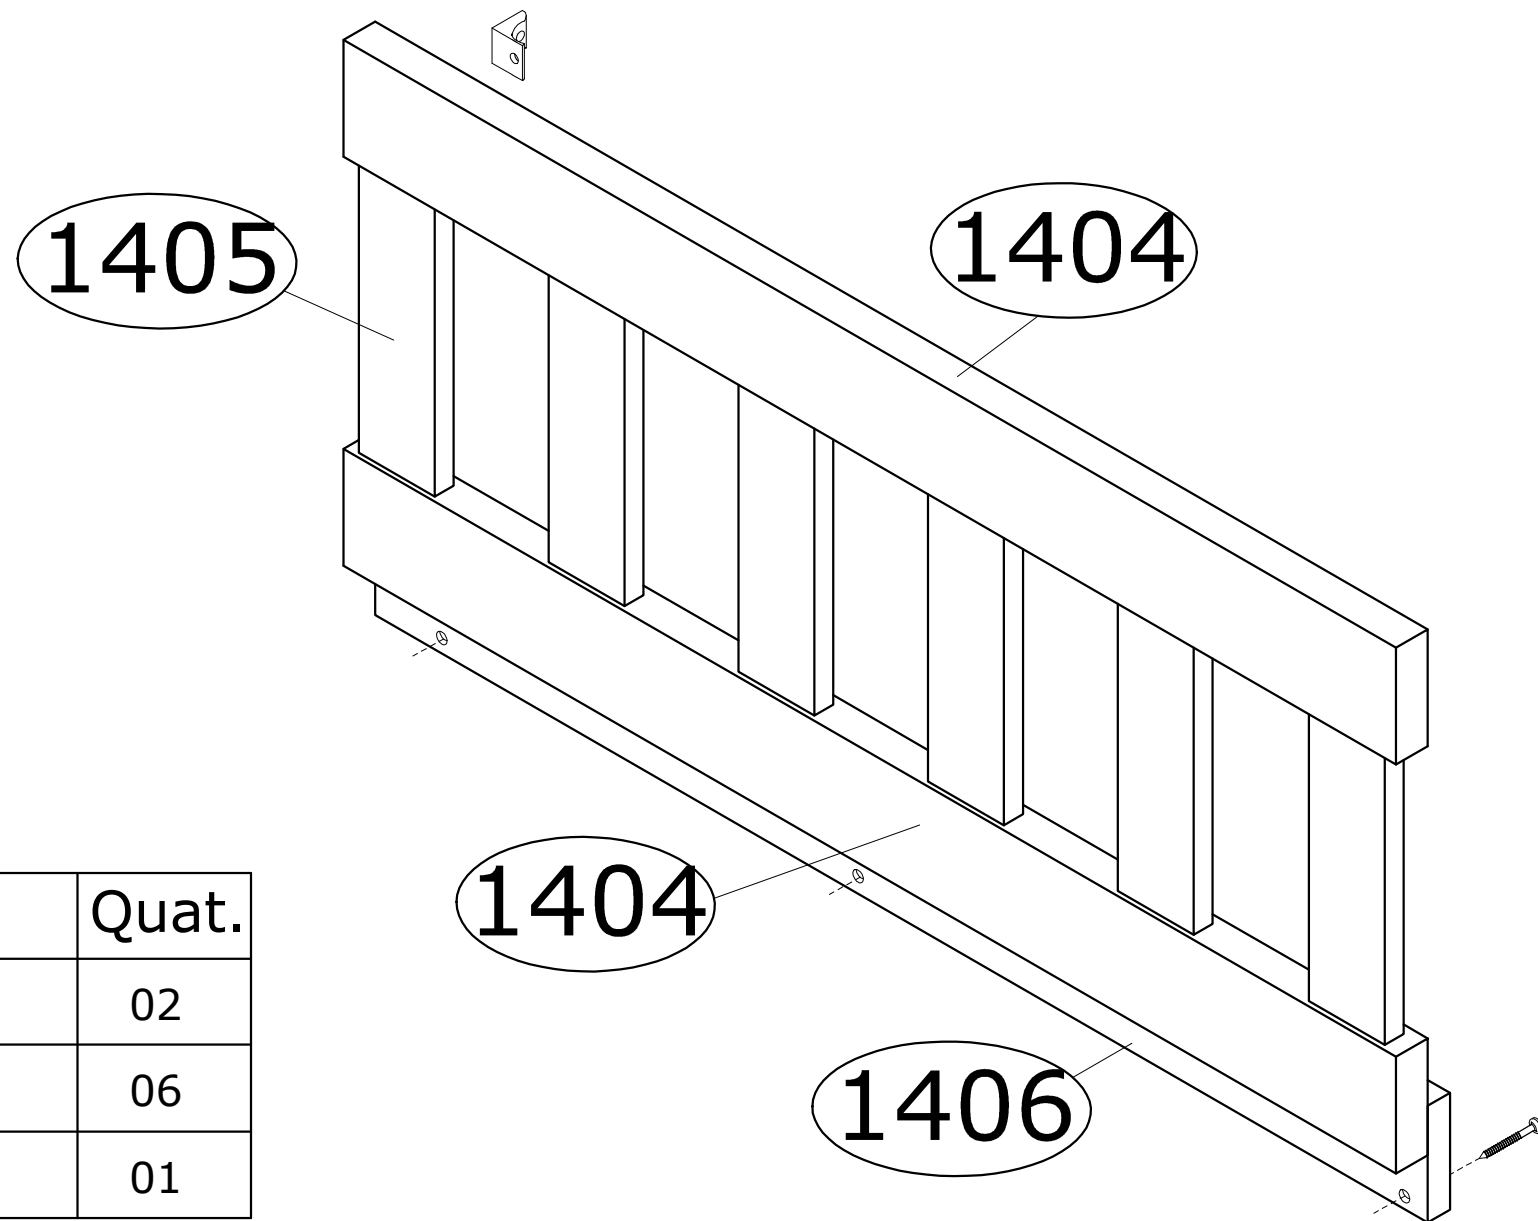

Ref. 2317 Grade de proteção de MDF BP

Alt. 300 Comp. 910 Prof.25 mm

Ferragem	Quat.
Parafuso 3,5 x 14 cc	02
Parafuso 4 x 25 cc	06
Cantoneira 13 x 13 mm	01