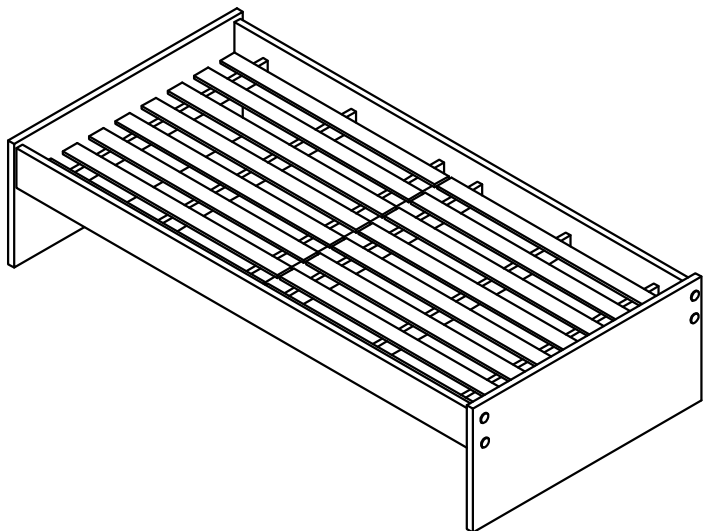

Ref.U2316 Cama beliche Alt.1820 x Larg.970 x Comp.1950 mm MDF UV

OBS. Opção de montagem
Lado esquerdo ou direito

Ferragem			
A		Cavilha 6 x 30 mm	30
B		Cavilha 8 x 30 mm	08
C		Minifix 6 x 32 mm	19
D		Minifix Duplo 6 x 63 mm	01
E		Tambor 15 x 15 mm	21
F		Tampa Adesiva 19 mm	40
G		Parafuso 3,5 x 25cc	16
H		Parafuso 3,5 x 35cc	35
I		Parafuso Soberbão 7 x 40	12
J		Parafuso 1/4 x 3,1/2	12
L		Porca eliptica 1/4	12
M		Sapata 15 x 60mm	06

Ordem N°	Descrição
1	1387 Barra lateral
2	1394 Colunas
3	1395 Fundo
4	1387 Barra lateral
Parte de baixo	
5	1389 Prateleira
6	1393 Divisórias
7	1392 Prateleira
8	1390 Lateral com corte 45°
9	1391 Fundo
10	1388 Tampo
11	1385/1386 Cabeceira esquerda
12	12024/1384 Cabeceira direita
13	1396 Ripas (lastro)

OBS. Da para montar no
lado esquerdo ou direito

Ref.U8102 Cama de solteiro para colchão 880 mm de MDF UV

Cama Alt.460 Larg. 970 Comp. 1950 mm

Ferragem		Quat.
Cavilha 8 x 30		04
Parafuso 4,5 x 60		12
Parafuso 1,4 x 3,,1/2		08
Porca elip. 1/4		08
Sapata 15 x 60 mm		04
Tampa adesiva 19 mm		08