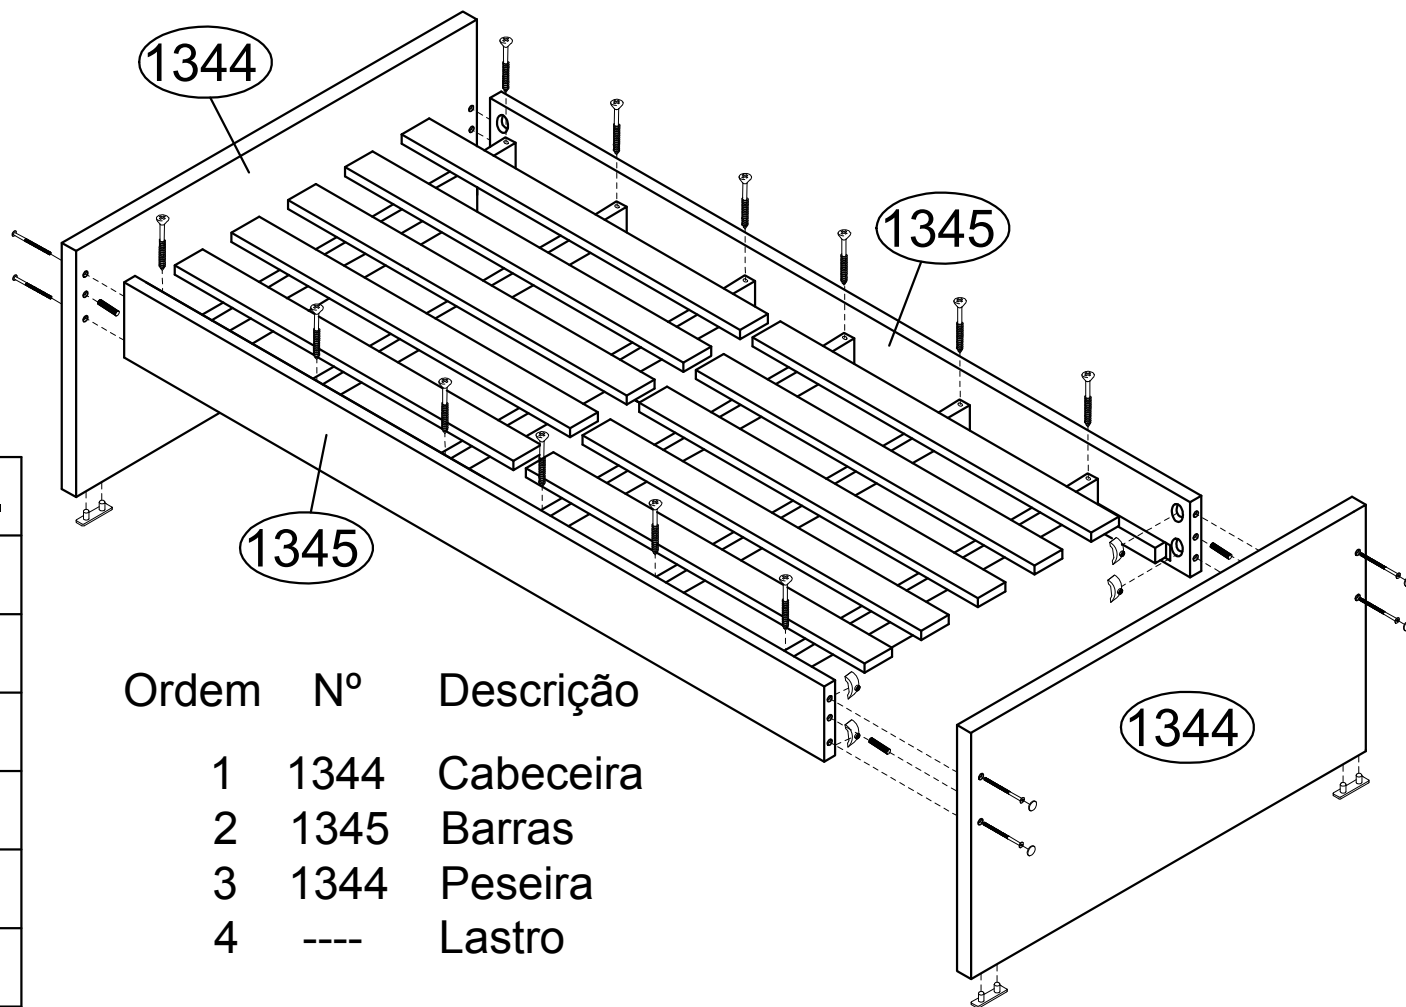

Ref.U2316 Cama beliche Alt.1820 x Larg.970 x Comp.1950 mm MDF UV

OBS. Opção de montagem
Lado esquerdo ou direito

Ferragem			
A		Cavilha 6 x 30 mm	30
B		Cavilha 8 x 30 mm	08
C		Minifix 6 x 32 mm	19
D		Minifix Duplo 6 x 63 mm	01
E		Tambor 15 x 15 mm	21
F		Tampa Adesiva 19 mm	40
G		Parafuso 3,5 x 25cc	16
H		Parafuso 3,5 x 35cc	35
I		Parafuso Soberbão 7 x 40	12
J		Parafuso 1/4 x 3,1/2	12
L		Porca eliptica 1/4	12
M		Sapata 15 x 60mm	06

Ordem N°	Descrição
1	1387 Barra lateral
2	1394 Colunas
3	1395 Fundo
4	1387 Barra lateral
Parte de baixo	
5	1389 Prateleira
6	1393 Divisórias
7	1392 Prateleira
8	1390 Lateral com corte 45°
9	1391 Fundo
10	1388 Tampo
11	1385/1386 Cabeceira esquerda
12	12024/1384 Cabeceira direita
13	1396 Ripas (lastro)

OBS. Da para montar no
lado esquerdo ou direito

Ref.U8102 Cama de solteiro para colchão 880 mm de MDF UV

Cama Alt.460 Larg. 970 Comp. 1950 mm

Ferragem		Quat.
Cavilha 8 x 30		04
Parafuso 4,5 x 60		12
Parafuso 1,4 x 3,,1/2		08
Porca elip. 1/4		08
Sapata 15 x 60 mm		04
Tampa adesiva 19 mm		08