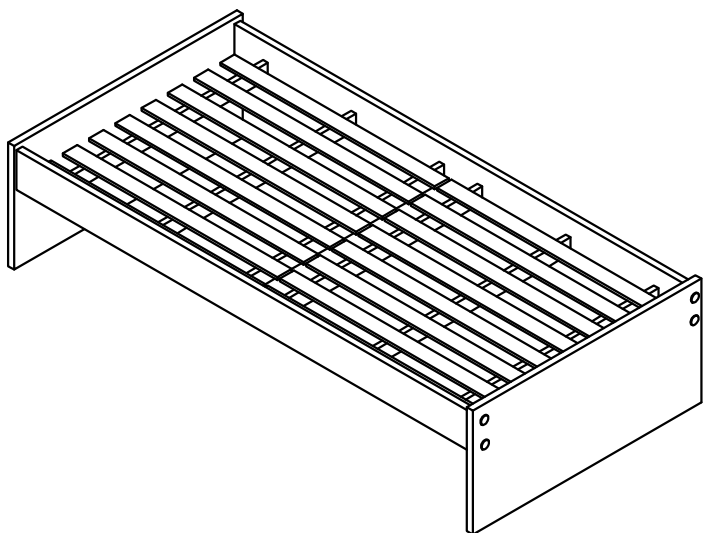

Ref.U2316 Cama beliche Alt.1820 x Larg.970 x Comp.1950 mm MDF UV

OBS. Opção de montagem
Lado esquerdo ou direito

Ferragem			
A		Cavilha 6 x 30 mm	30
B		Cavilha 8 x 30 mm	08
C		Minifix 6 x 32 mm	19
D		Minifix Duplo 6 x 63 mm	01
E		Tambor 15 x 15 mm	21
F		Tampa Adesiva 19 mm	40
G		Parafuso 3,5 x 25cc	16
H		Parafuso 3,5 x 35cc	35
I		Parafuso Soberbão 7 x 40	12
J		Parafuso 1/4 x 3,1/2	12
L		Porca eliptica 1/4	12
M		Sapata 15 x 60mm	06

Ordem N°	Descrição
1	1387 Barra lateral
2	1394 Colunas
3	1395 Fundo
4	1387 Barra lateral
Parte de baixo	
5	1389 Prateleira
6	1393 Divisórias
7	1392 Prateleira
8	1390 Lateral com corte 45°
9	1391 Fundo
10	1388 Tampo
11	1385/1386 Cabeceira esquerda
12	12024/1384 Cabeceira direita
13	1396 Ripas (lastro)

OBS. Da para montar no
lado esquerdo ou direito

Ref.U8102 Cama de solteiro para colchão 880 mm de MDF UV

Cama Alt.460 Larg. 970 Comp. 1950 mm

Ferragem		Quat.
Cavilha 8 x 30		04
Parafuso 4,5 x 60		12
Parafuso 1,4 x 3,,1/2		08
Porca elip. 1/4		08
Sapata 15 x 60 mm		04
Tampa adesiva 19 mm		08