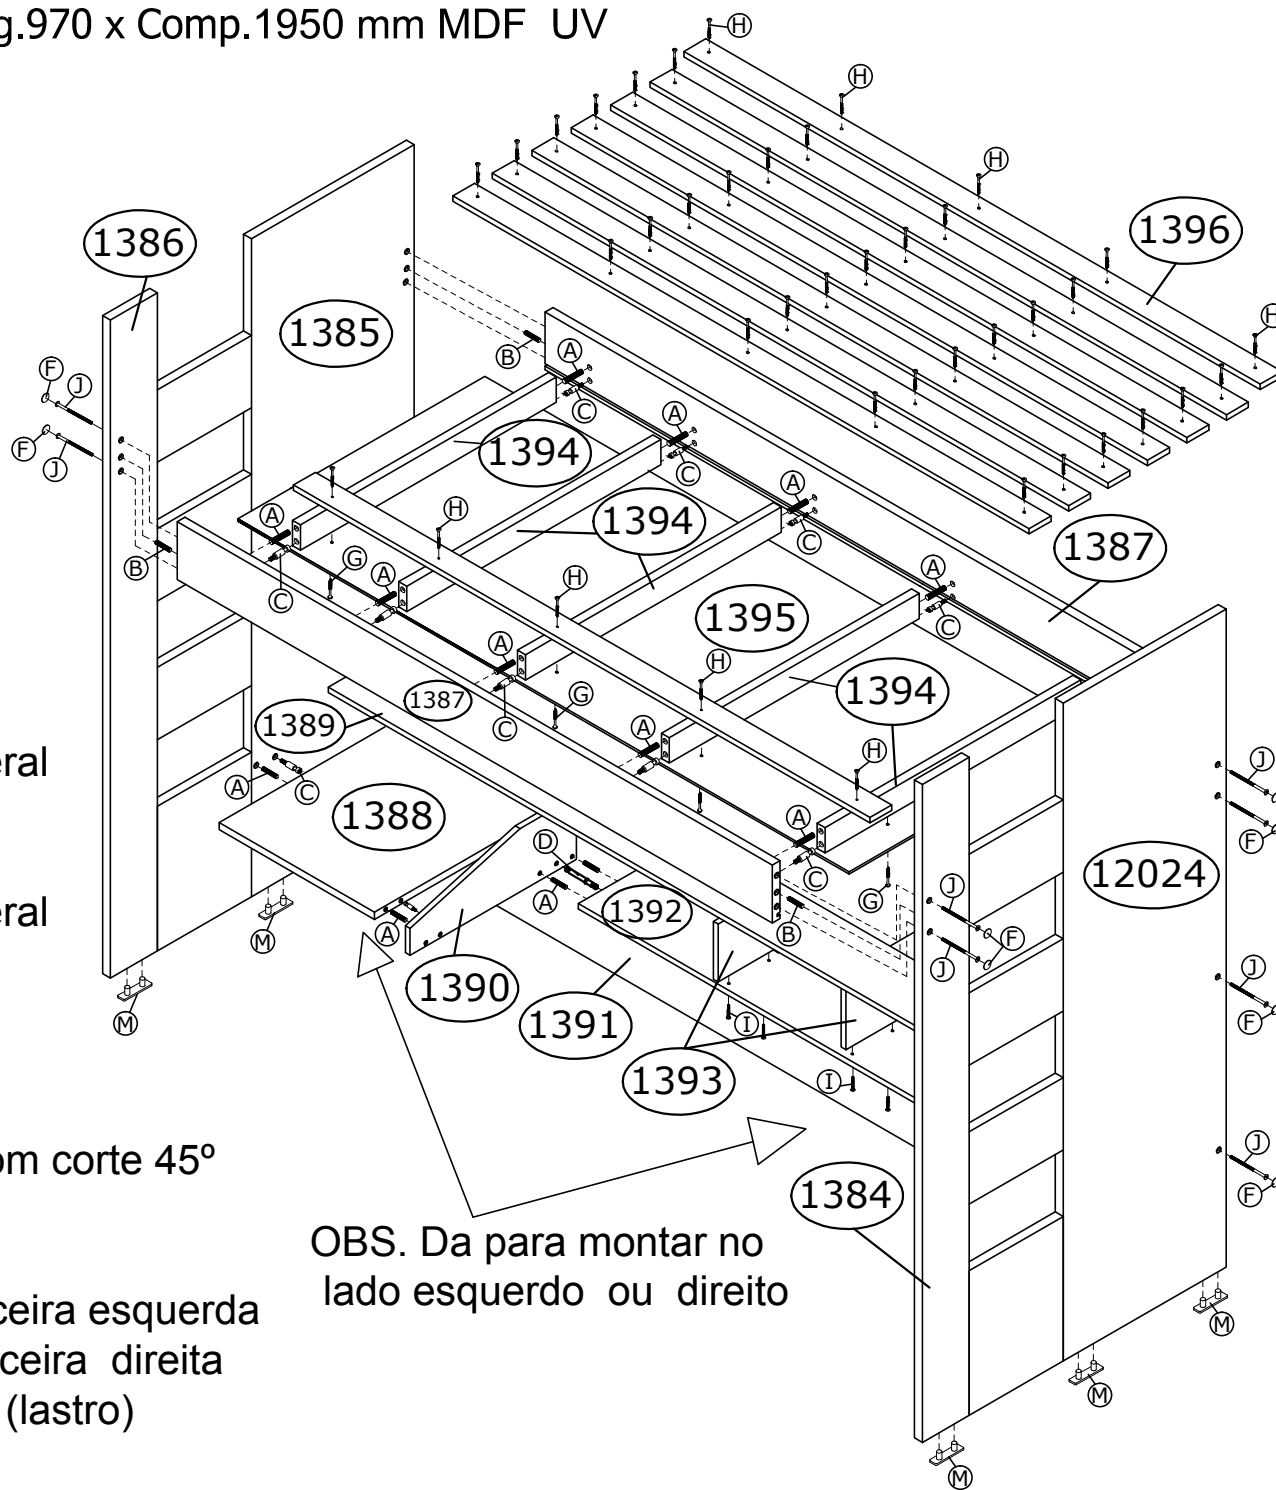

Ref.U2316 Cama beliche Alt.1820 x Larg.970 x Comp.1950 mm MDF UV

OBS. Opção de montagem
Lado esquerdo ou direito

Ferragem			
A		Cavilha 6 x 30 mm	30
B		Cavilha 8 x 30 mm	08
C		Minifix 6 x 32 mm	19
D		Minifix Duplo 6 x 63 mm	01
E		Tambor 15 x 15 mm	21
F		Tampa Adesiva 19 mm	40
G		Parafuso 3,5 x 25cc	16
H		Parafuso 3,5 x 35cc	35
I		Parafuso Soberbão 7 x 40	12
J		Parafuso 1/4 x 3,1/2	12
L		Porca eliptica 1/4	12
M		Sapata 15 x 60mm	06

Ordem N°	Descrição
1	1387 Barra lateral
2	1394 Colunas
3	1395 Fundo
4	1387 Barra lateral
Parte de baixo	
5	1389 Prateleira
6	1393 Divisórias
7	1392 Prateleira
8	1390 Lateral com corte 45°
9	1391 Fundo
10	1388 Tampo
11	1385/1386 Cabeceira esquerda
12	12024/1384 Cabeceira direita
13	1396 Ripas (lastro)

OBS. Da para montar no
lado esquerdo ou direito

Ref.U8102 Cama de solteiro para colchão 880 mm de MDF UV

Cama Alt.460 Larg. 970 Comp. 1950 mm

Ferragem		Quat.
Cavilha 8 x 30		04
Parafuso 4,5 x 60		12
Parafuso 1,4 x 3,,1/2		08
Porca elip. 1/4		08
Sapata 15 x 60 mm		04
Tampa adesiva 19 mm		08

Ref. 910 Cama Auxiliar para colchão de 880 mm de MDF UV

Alt. 217 Larg. 926 Comp. 1880mm

Ordem Nº Descrição

- 1 6233 Barra frontal
- 2 6235 Barra lateral
- 3 6234 Barra traseira
- 4 6550 Coluna superior
- 5 ----- Roldanas
- 6 ----- Lastro (890 mm)