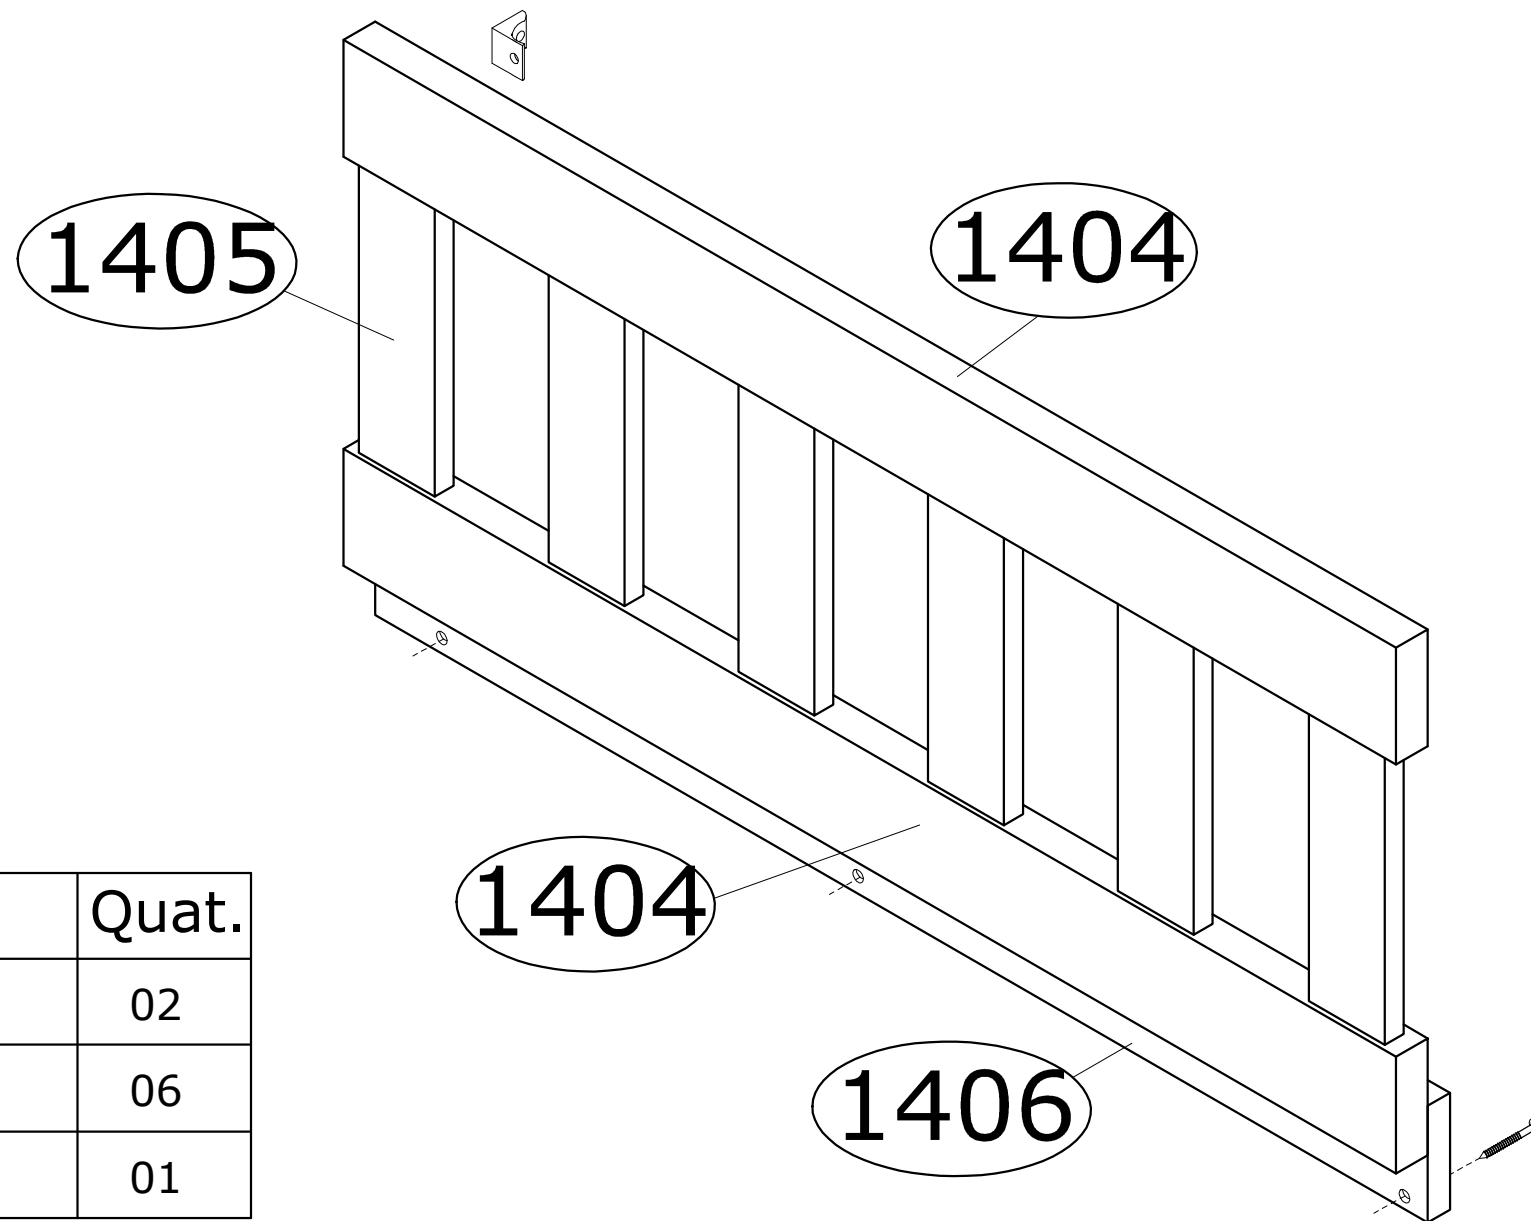

Ref. 2317 Grade de proteção de MDF BP

Alt. 300 Comp. 910 Prof.25 mm

Ferragem	Quat.
Parafuso 3,5 x 14 cc	02
Parafuso 4 x 25 cc	06
Cantoneira 13 x 13 mm	01