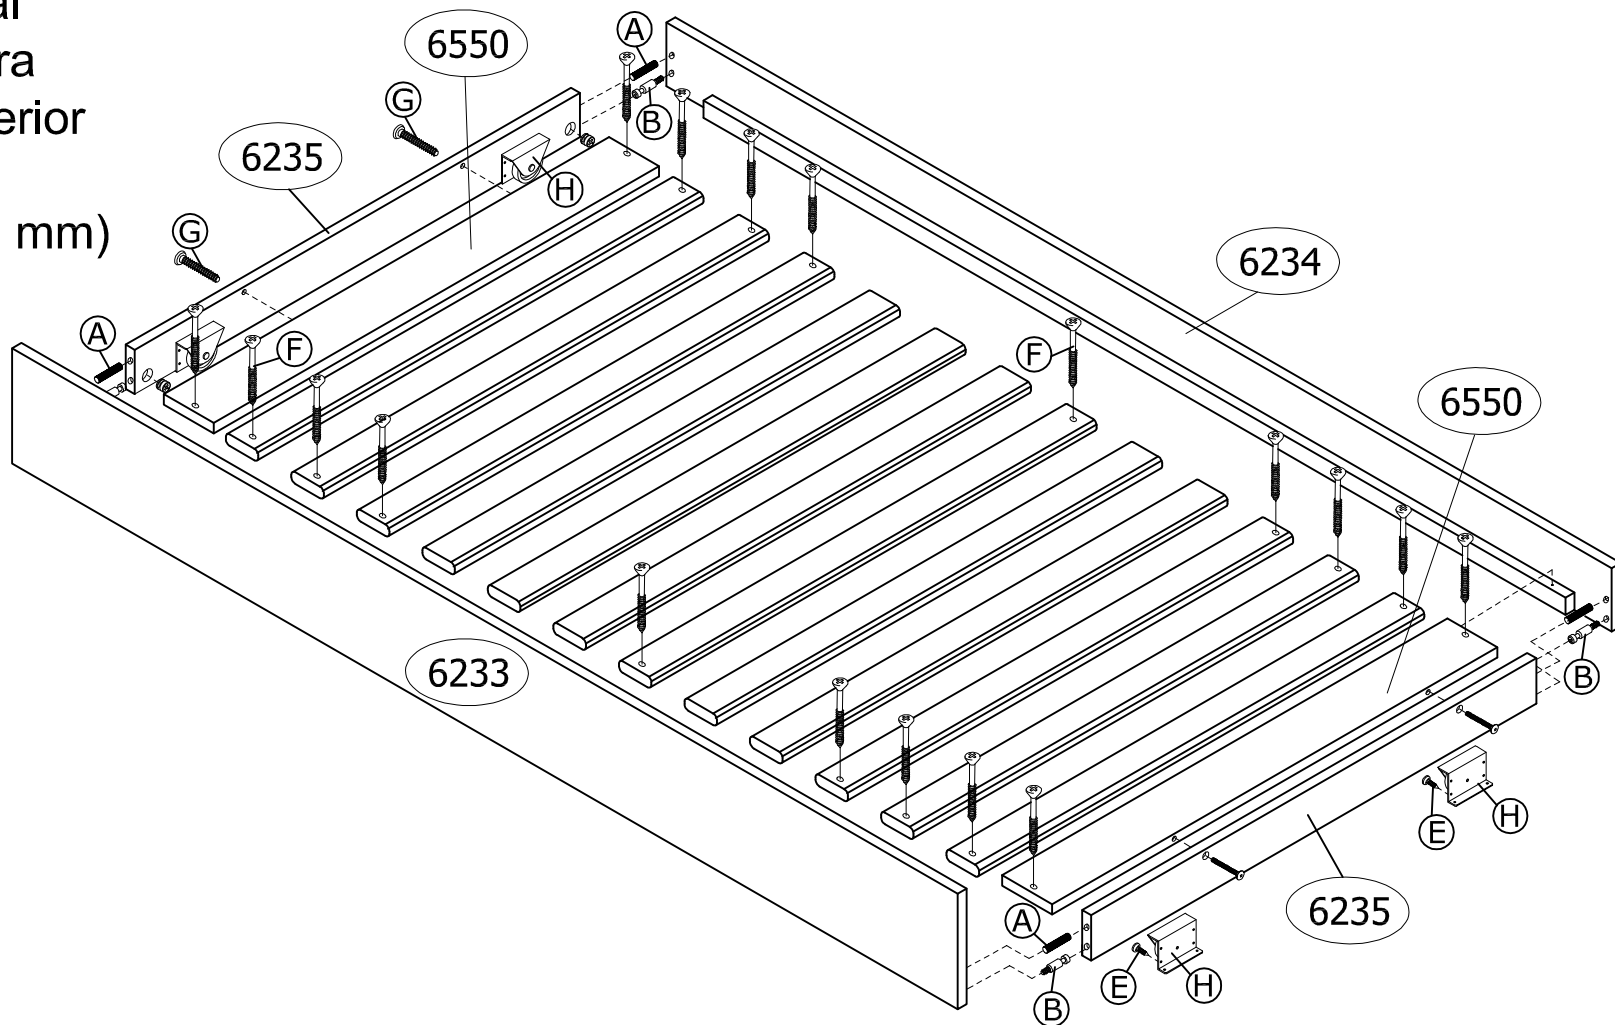

OBS. Da para montar no
lado esquerdo ou direito

Ref.U8102 Cama de solteiro para colchão 880 mm de MDF UV

Cama Alt.460 Larg. 970 Comp. 1950 mm

Ferragem		Quat.
Cavilha 8 x 30		04
Parafuso 4,5 x 60		12
Parafuso 1,4 x 3,,1/2		08
Porca elip. 1/4		08
Sapata 15 x 60 mm		04
Tampa adesiva 19 mm		08

Ordem	Nº	Descrição
1	1344	Cabeceira
2	1345	Barras
3	1344	Peseira
4	----	Lastro

Ref. 2317 Grade de proteção de MDF BP

Alt. 300 Comp. 910 Prof.25 mm

Ferragem	Quat.
Parafuso 3,5 x 14 cc	02
Parafuso 4 x 25 cc	06
Cantoneira 13 x 13 mm	01

Ref. 910 Cama Auxiliar para colchão de 880 mm de MDF UV

Alt. 217 Larg. 926 Comp. 1880mm

Ordem Nº Descrição

- 1 6233 Barra frontal
- 2 6235 Barra lateral
- 3 6234 Barra traseira
- 4 6550 Coluna superior
- 5 ----- Roldanas
- 6 ----- Lastro (890 mm)