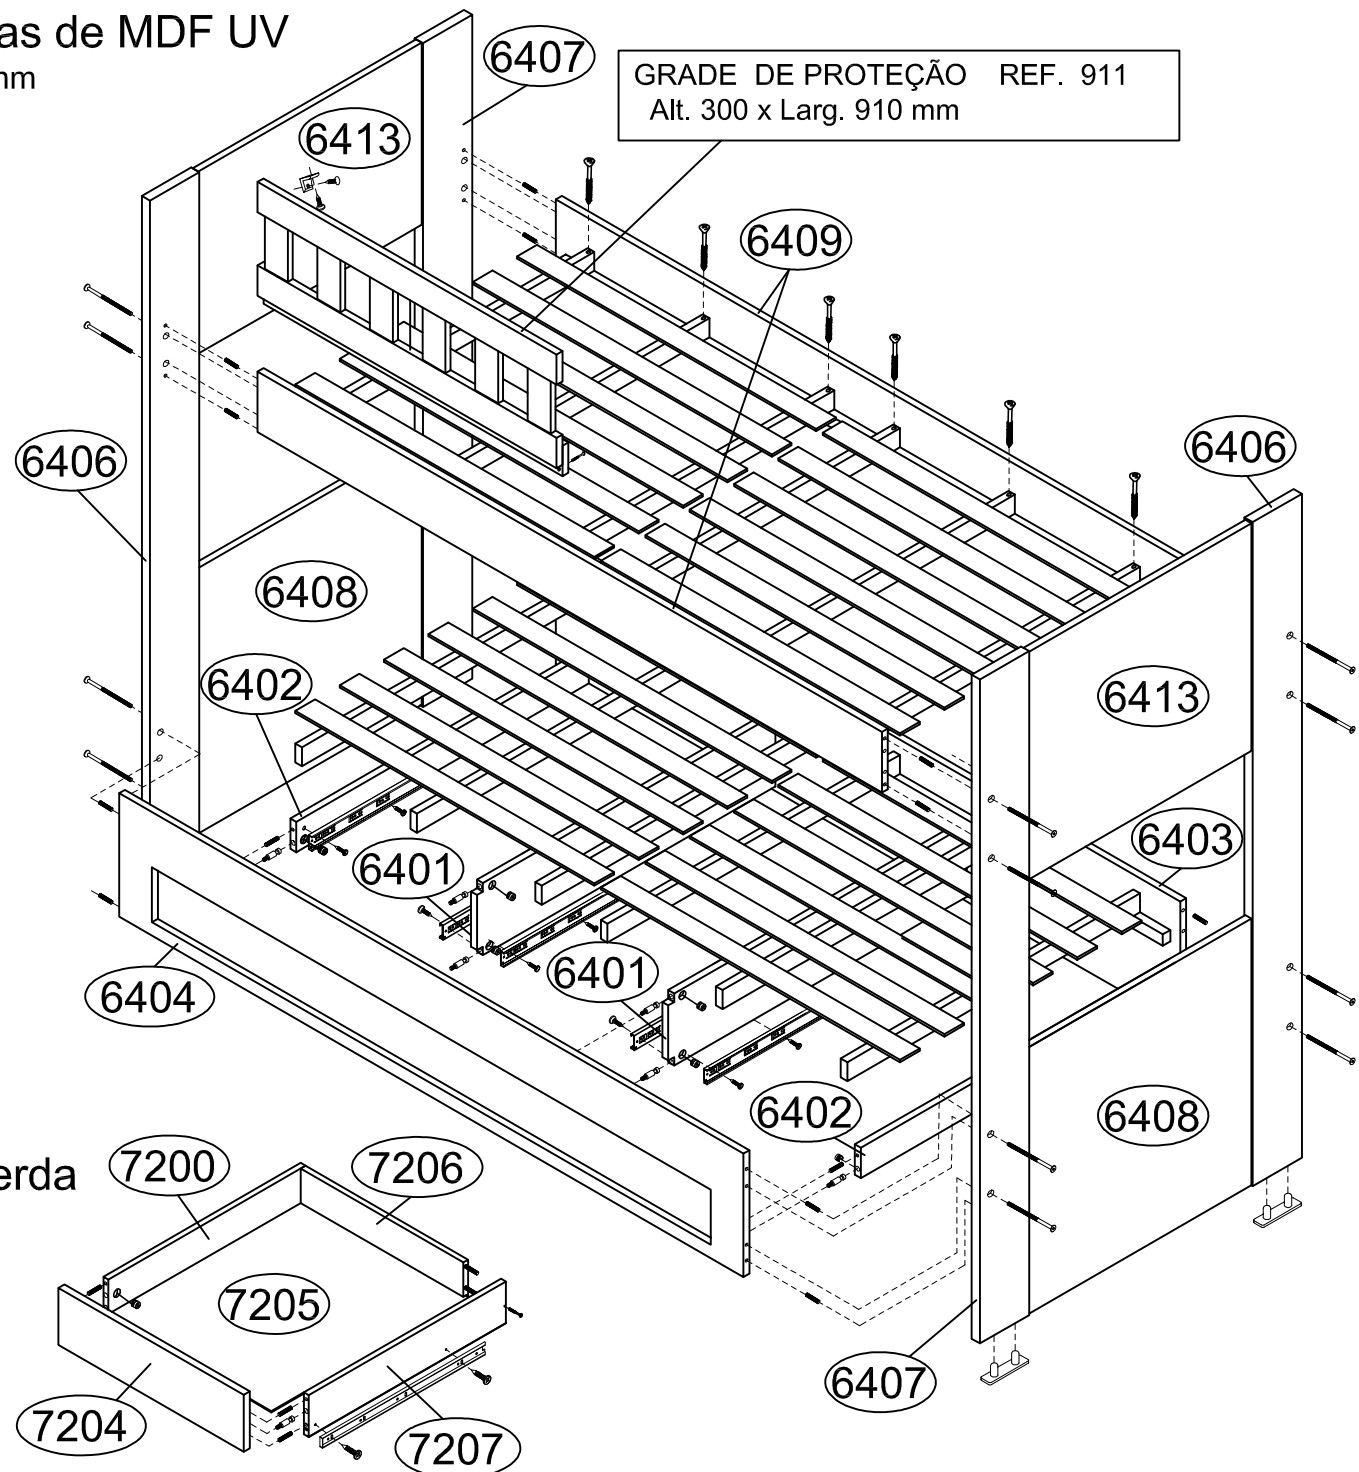

Ref. 908 Cama beliche com 3 gavetas de MDF UV

Alt.1750 x Larg.1950 x Prof. 980 mm

Ferragem para parte das gavetas na Caixa C		
Ferragem		Quat.
Cavilha 6 x 30		36
Parafuso minifix		18
Tambor para minifix		18
Tampa adesiva 19 mm		06
Parafuso 1/4 x 90 (Para barra)		08
Parafuso 3,5 x 14 cc		30
Parafuso 3,5 x 35mm		06
Parafuso 4,5 x 60cc		12
Sapata 15 x 60 mm		04
Trilho telescópico 400 mm		03

Ferragem para parte de cima na Caixa B		
Ferragem		Quat.
Cavilhas 6 x 30 mm		08
Tampa adesiva 19 mm		08
Parafuso 1/4 x 90 (P/ Barra)		08
Parafuso 4,5 x 60 cc		12

Ordem Nº Descrição

- | | | |
|----|-------|----------------------------|
| 1 | 6403 | Barra traseira |
| 2 | 6402 | Colunas laterais |
| 3 | 6401 | Divisórias centrais |
| 4 | 6404 | Barra frontal com corte |
| 5 | ----- | Cabeceiras |
| 6 | 6409 | Barras superiores |
| 7 | ---- | Lastros de 890 mm |
| 8 | 7206 | Traseiro de gaveta |
| 9 | 7200 | Lateral de gaveta esquerda |
| 10 | 7207 | Lateral de gaveta direita |
| 11 | 7204 | Frente de gaveta |
| 12 | 7205 | Fundo de gaveta |

GRADE DE PROTEÇÃO REF. 911
Alt. 300 x Larg. 910 mm

Opcionais	
Ref. 911 Grade de proteção Alt. 300 comp.910 esp. 18 mm	Ref. 913 Escada de metal Alt. 1000 Larg.300 mm

REF. 910 Cama Auxiliar para colchão de 880 mm