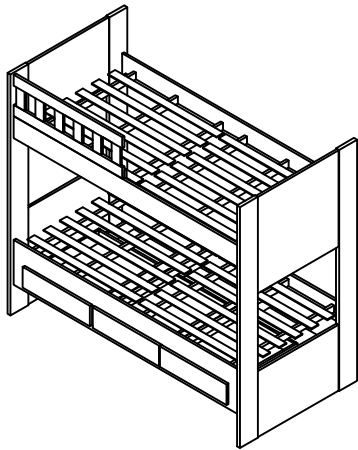

Ref. 908 Cama beliche com 3 gavetas de MDF UV

Alt.1750 x Larg.1950 x Prof. 980 mm

Ferragem para parte das gavetas na Caixa C		
Ferragem		Quat.
Cavilha 6 x 30		36
Parafuso minifix		18
Tambor para minifix		18
Tampa adesiva 19 mm		06
Parafuso 1/4 x 90 (Para barra)		08
Parafuso 3,5 x 14 cc		30
Parafuso 3,5 x 35mm		06
Parafuso 4,5 x 60cc		12
Sapata 15 x 60 mm		04
Trilho telescópico 400 mm		03

Ferragem para parte de cima na Caixa B		
Ferragem		Quat.
Cavilhas 6 x 30 mm		08
Tampa adesiva 19 mm		08
Parafuso 1/4 x 90 (P/ Barra)		08
Parafuso 4,5 x 60 cc		12

Ordem Nº Descrição

- | | | |
|----|-------|----------------------------|
| 1 | 6403 | Barra traseira |
| 2 | 6402 | Colunas laterais |
| 3 | 6401 | Divisórias centrais |
| 4 | 6404 | Barra frontal com corte |
| 5 | ----- | Cabeceiras |
| 6 | 6409 | Barras superiores |
| 7 | ---- | Lastros de 890 mm |
| 8 | 7206 | Traseiro de gaveta |
| 9 | 7200 | Lateral de gaveta esquerda |
| 10 | 7207 | Lateral de gaveta direita |
| 11 | 7204 | Frente de gaveta |
| 12 | 7205 | Fundo de gaveta |

GRADE DE PROTEÇÃO REF. 911
Alt. 300 x Larg. 910 mm

Opcionais	
Ref. 911 Grade de proteção Alt. 300 comp.910 esp. 18 mm	Ref. 913 Escada de metal Alt. 1000 Larg.300 mm

REF. 910 Cama Auxiliar para colchão de 880 mm