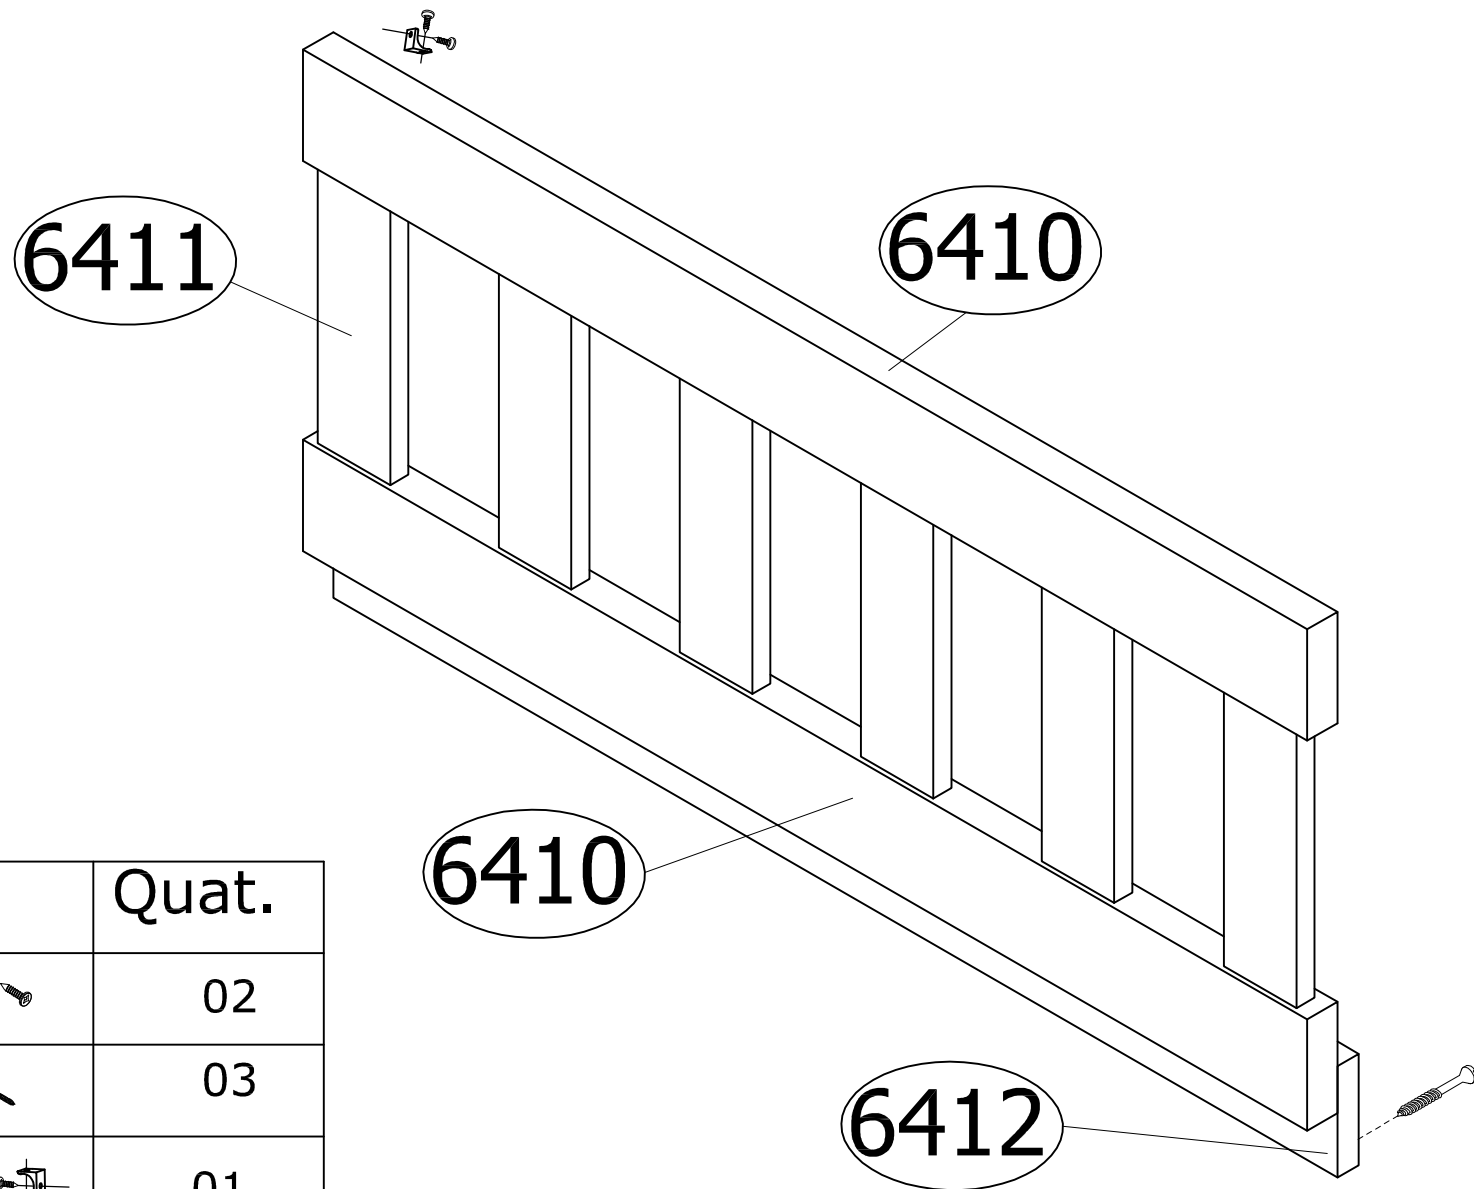

## Ordem Nº Descrição

- |    |       |                            |
|----|-------|----------------------------|
| 1  | 6403  | Barra traseira             |
| 2  | 6402  | Colunas laterais           |
| 3  | 6401  | Divisórias centrais        |
| 4  | 6404  | Barra frontal com corte    |
| 5  | ----- | Cabeceiras                 |
| 6  | 6409  | Barras superiores          |
| 7  | ----  | Lastros de 890 mm          |
| 8  | 7206  | Traseiro de gaveta         |
| 9  | 7200  | Lateral de gaveta esquerda |
| 10 | 7207  | Lateral de gaveta direita  |
| 11 | 7204  | Frente de gaveta           |
| 12 | 7205  | Fundo de gaveta            |

GRADE DE PROTEÇÃO REF. 911  
Alt. 300 x Larg. 910 mm

Opcionais	
Ref. 911 Grade de proteção Alt. 300 comp.910 esp. 18 mm	Ref. 913 Escada de metal Alt. 1000 Larg.300 mm

**Ref. 911** Grade de proteção Alt. 300 Larg.18 Comp. 910 mm MDF UV