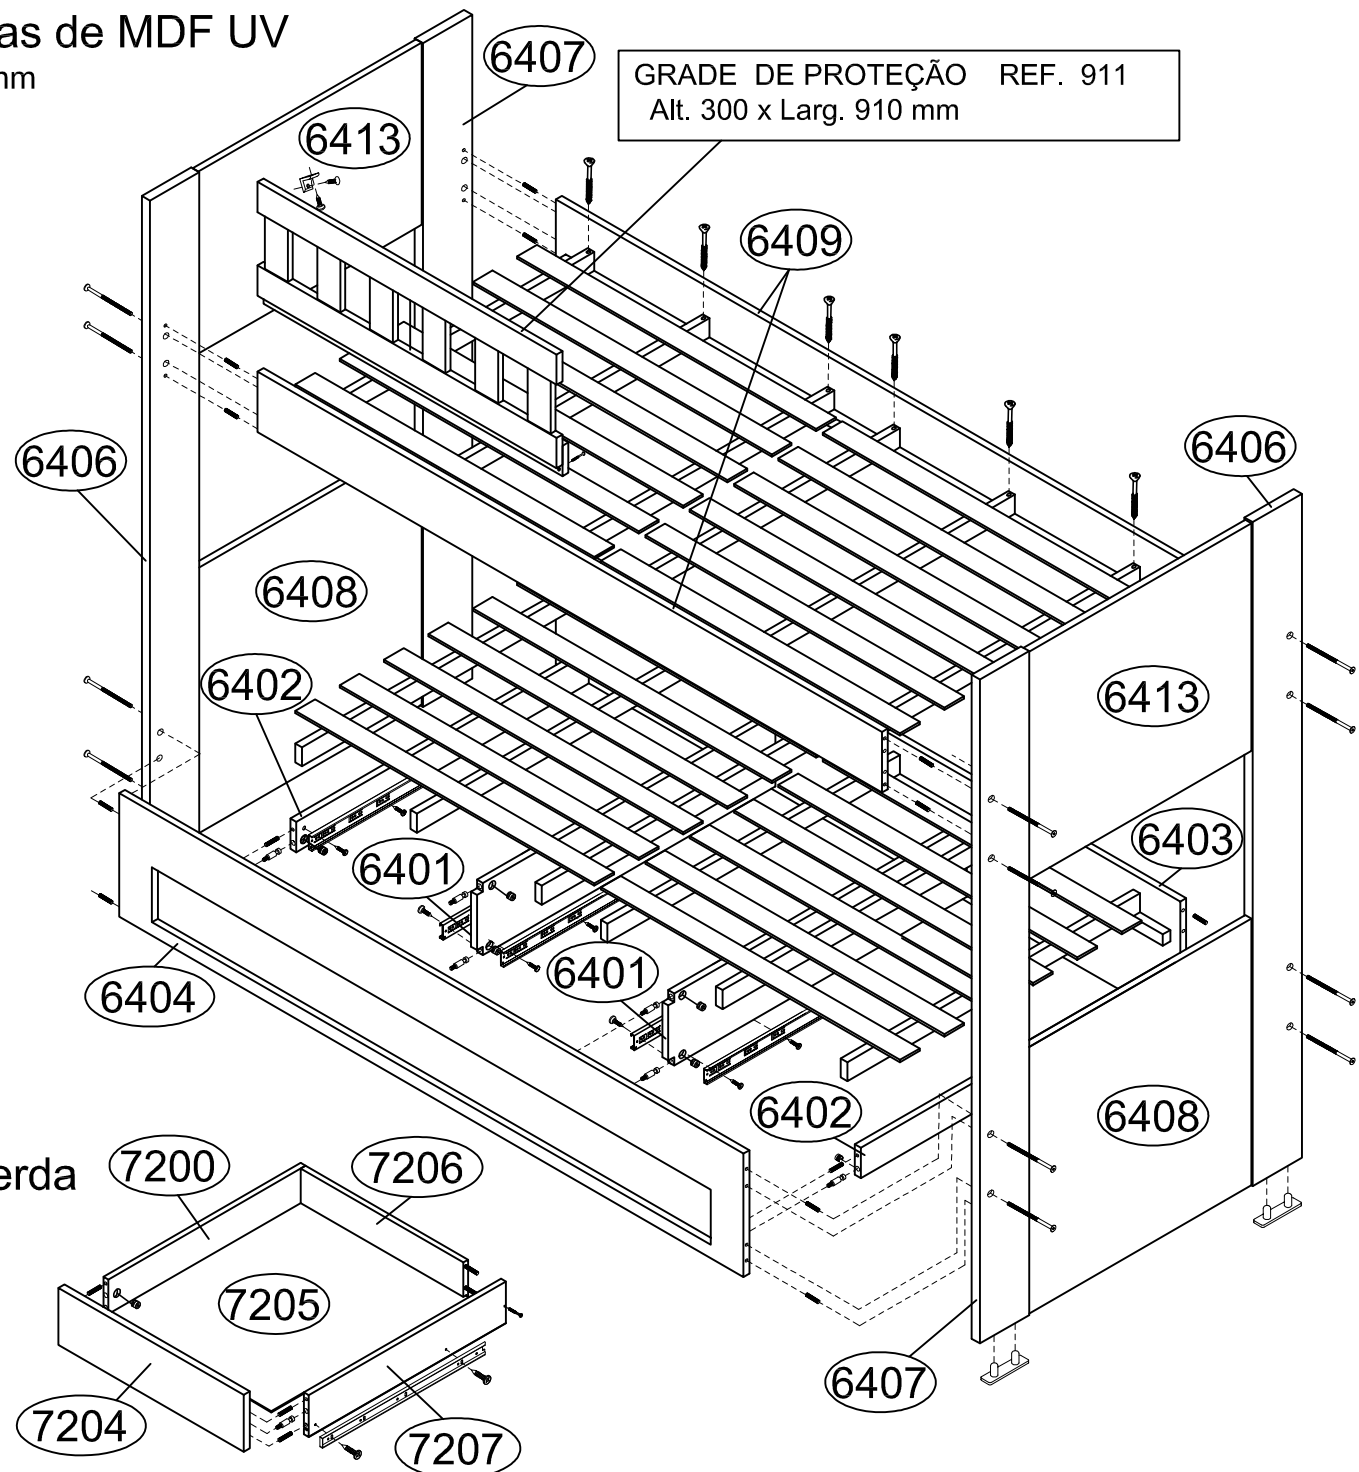

# Ref. 908 Cama beliche com 3 gavetas de MDF UV

Alt.1750 x Larg.1950 x Prof. 980 mm

Ferragem para parte das gavetas na Caixa C		
Ferragem		Quat.
Cavilha 6 x 30		36
Parafuso minifix		18
Tambor para minifix		18
Tampa adesiva 19 mm		06
Parafuso 1/4 x 90 (Para barra)		08
Parafuso 3,5 x 14 cc		30
Parafuso 3,5 x 35mm		06
Parafuso 4,5 x 60cc		12
Sapata 15 x 60 mm		04
Trilho telescópico 400 mm		03

Ferragem para parte de cima na Caixa B		
Ferragem		Quat.
Cavilhas 6 x 30 mm		08
Tampa adesiva 19 mm		08
Parafuso 1/4 x 90 ( P/ Barra)		08
Parafuso 4,5 x 60 cc		12

## Ordem Nº Descrição

- |    |       |                            |
|----|-------|----------------------------|
| 1  | 6403  | Barra traseira             |
| 2  | 6402  | Colunas laterais           |
| 3  | 6401  | Divisórias centrais        |
| 4  | 6404  | Barra frontal com corte    |
| 5  | ----- | Cabeceiras                 |
| 6  | 6409  | Barras superiores          |
| 7  | ----  | Lastros de 890 mm          |
| 8  | 7206  | Traseiro de gaveta         |
| 9  | 7200  | Lateral de gaveta esquerda |
| 10 | 7207  | Lateral de gaveta direita  |
| 11 | 7204  | Frente de gaveta           |
| 12 | 7205  | Fundo de gaveta            |

GRADE DE PROTEÇÃO REF. 911  
Alt. 300 x Larg. 910 mm

Opcionais	
Ref. 911 Grade de proteção Alt. 300 comp.910 esp. 18 mm	Ref. 913 Escada de metal Alt. 1000 Larg.300 mm

**Ref. 911** Grade de proteção Alt. 300 Larg.18 Comp. 910 mm MDF UV