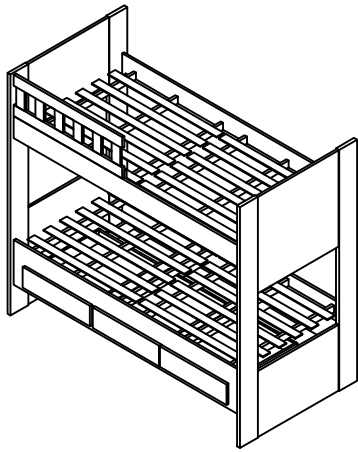

# Ref. 908 Cama beliche com 3 gavetas de MDF UV

Alt.1750 x Larg.1950 x Prof. 980 mm

Ferragem para parte das gavetas na Caixa C		
Ferragem		Quat.
Cavilha 6 x 30		36
Parafuso minifix		18
Tambor para minifix		18
Tampa adesiva 19 mm		06
Parafuso 1/4 x 90 (Para barra)		08
Parafuso 3,5 x 14 cc		30
Parafuso 3,5 x 35mm		06
Parafuso 4,5 x 60cc		12
Sapata 15 x 60 mm		04
Trilho telescópico 400 mm		03

Ferragem para parte de cima na Caixa B		
Ferragem		Quat.
Cavilhas 6 x 30 mm		08
Tampa adesiva 19 mm		08
Parafuso 1/4 x 90 ( P/ Barra)		08
Parafuso 4,5 x 60 cc		12