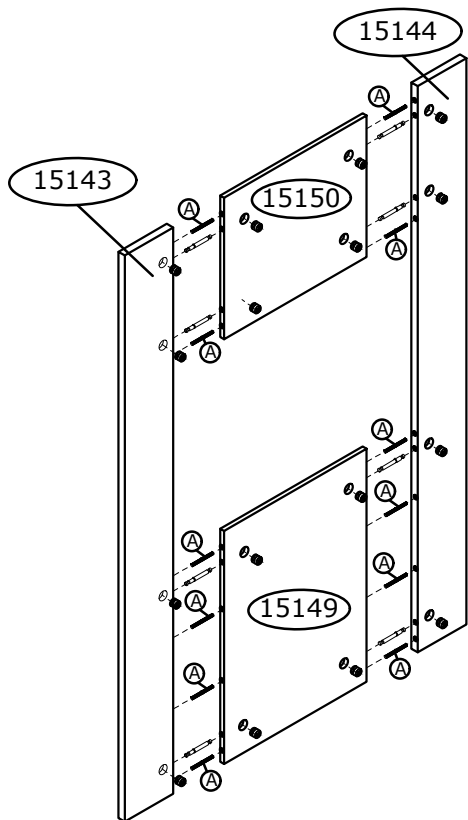

Ref.8297 Cama alta com armário e nichos Alt.1920 Larg.1950 Prof.1020mm de MDP BP

OBS. Páginas (4)

Ferragem

| | | |
|---|--|----|
| A |  Cavilha 6 x 50mm | 14 |
| B |  Cavilha 8 x 30mm | 49 |
| C |  Parafuso minifix 6 x 32mm | 24 |
| D |  Parafuso minifix passante 15mm | 09 |
| E |  Tambor 15 x 12mm | 42 |
| F |  Tampa adesiva Ø19 mm | 50 |
| G |  Parafuso soberbão 7 x 50 mm | 08 |
| H |  Parafuso 4 x 25 cc | 08 |
| I |  Parafuso 3,5 x 35 cc | 41 |
| J |  Parafuso união (unir 30mm) | 02 |
| K |  Parafuso 1/4 x 3,2/1 | 13 |
| L |  Porca Elip. 1/4 | 13 |
| M |  Sapata deslizante 15 x 60mm | 02 |

Parte 1

| Ordem | N° | Descrição |
|-------|-------|--------------------|
| 1 | 15143 | Lateral esquerda |
| 2 | 15149 | Cabeceira inferior |
| 3 | 15150 | Cabeceira superior |
| 4 | 15144 | Lateral direita |

Parte 2

| Ordem | N° | Descrição |
|-------|-------|----------------------|
| 1 | 15151 | Barra esquerda |
| 2 | 15145 | Colunas (5x) |
| 3 | 15169 | Coluna união |
| 4 | 15152 | Barra direita |
| 5 | 15153 | Peseira |
| 6 | 15156 | Ripas do lastro (7x) |