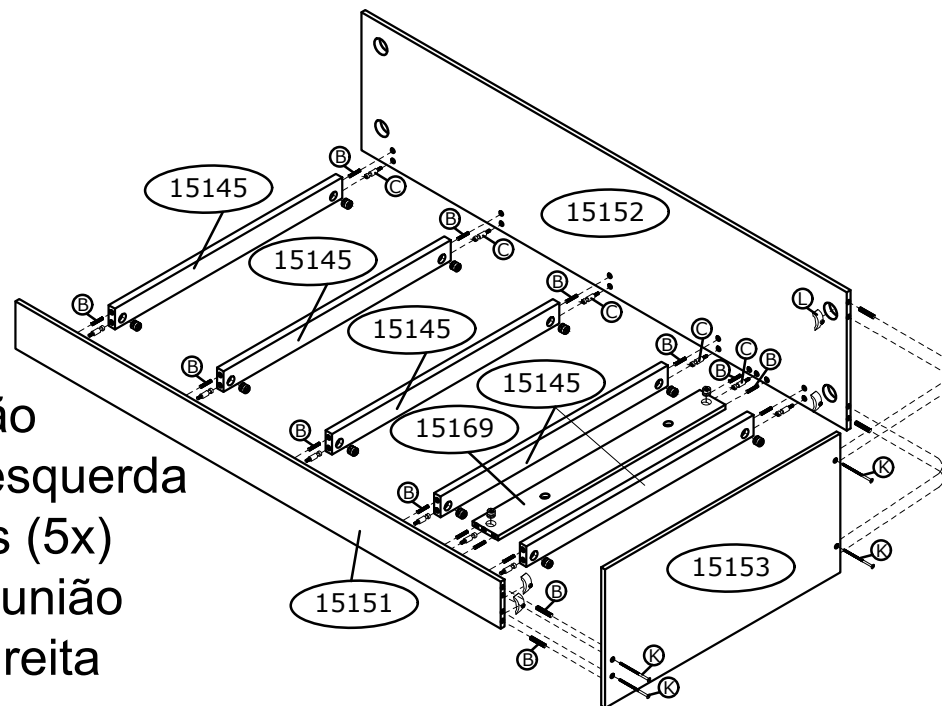

Ref.8297 Cama alta com armário e nichos Alt.1920 Larg.1950 Prof.1020mm de MDP BP

OBS. Páginas (4)

Ferragem

| | | |
|---|--|----|
| A |  Cavilha 6 x 50mm | 14 |
| B |  Cavilha 8 x 30mm | 49 |
| C |  Parafuso minifix 6 x 32mm | 24 |
| D |  Parafuso minifix passante 15mm | 09 |
| E |  Tambor 15 x 12mm | 42 |
| F |  Tampa adesiva Ø19 mm | 50 |
| G |  Parafuso soberbão 7 x 50 mm | 08 |
| H |  Parafuso 4 x 25 cc | 08 |
| I |  Parafuso 3,5 x 35 cc | 41 |
| J |  Parafuso união (unir 30mm) | 02 |
| K |  Parafuso 1/4 x 3,2/1 | 13 |
| L |  Porca Elip. 1/4 | 13 |
| M |  Sapata deslizante 15 x 60mm | 02 |

Parte 1

| Ordem | N° | Descrição |
|-------|-------|--------------------|
| 1 | 15143 | Lateral esquerda |
| 2 | 15149 | Cabeceira inferior |
| 3 | 15150 | Cabeceira superior |
| 4 | 15144 | Lateral direita |

Parte 2

| Ordem | N° | Descrição |
|-------|-------|----------------------|
| 1 | 15151 | Barra esquerda |
| 2 | 15145 | Colunas (5x) |
| 3 | 15169 | Coluna união |
| 4 | 15152 | Barra direita |
| 5 | 15153 | Peseira |
| 6 | 15156 | Ripas do lastro (7x) |