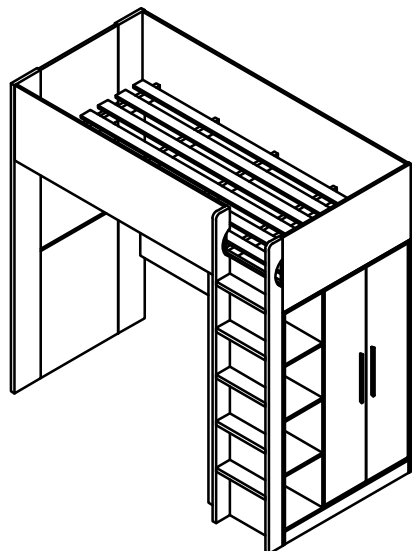

Ref.8297 Cama alta com armário e nichos Alt.1920 Larg.1950 Prof.1020mm de MDP BP

OBS. Páginas (4)

Ferragem

| | | |
|---|--|----|
| A |  Cavilha 6 x 50mm | 14 |
| B |  Cavilha 8 x 30mm | 49 |
| C |  Parafuso minifix 6 x 32mm | 24 |
| D |  Parafuso minifix passante 15mm | 09 |
| E |  Tambor 15 x 12mm | 42 |
| F |  Tampa adesiva Ø19 mm | 50 |
| G |  Parafuso soberbão 7 x 50 mm | 08 |
| H |  Parafuso 4 x 25 cc | 08 |
| I |  Parafuso 3,5 x 35 cc | 41 |
| J |  Parafuso união (unir 30mm) | 02 |
| K |  Parafuso 1/4 x 3,2/1 | 13 |
| L |  Porca Elip. 1/4 | 13 |
| M |  Sapata deslizante 15 x 60mm | 02 |

Parte 1

| Ordem | N° | Descrição |
|-------|-------|--------------------|
| 1 | 15143 | Lateral esquerda |
| 2 | 15149 | Cabeceira inferior |
| 3 | 15150 | Cabeceira superior |
| 4 | 15144 | Lateral direita |

Parte 2

| Ordem | N° | Descrição |
|-------|-------|----------------------|
| 1 | 15151 | Barra esquerda |
| 2 | 15145 | Colunas (5x) |
| 3 | 15169 | Coluna união |
| 4 | 15152 | Barra direita |
| 5 | 15153 | Peseira |
| 6 | 15156 | Ripas do lastro (7x) |