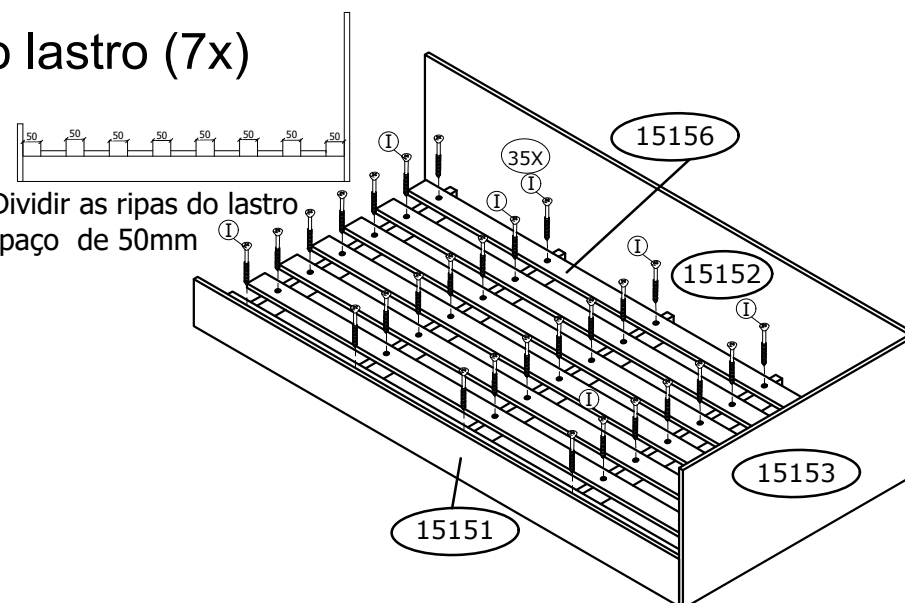

Parte 2

Ordem	N°	Descrição
1	15151	Barra esquerda
2	15145	Colunas (5x)
3	15169	Coluna união
4	15152	Barra direita
5	15153	Peseira
6	15156	Ripas do lastro (7x)