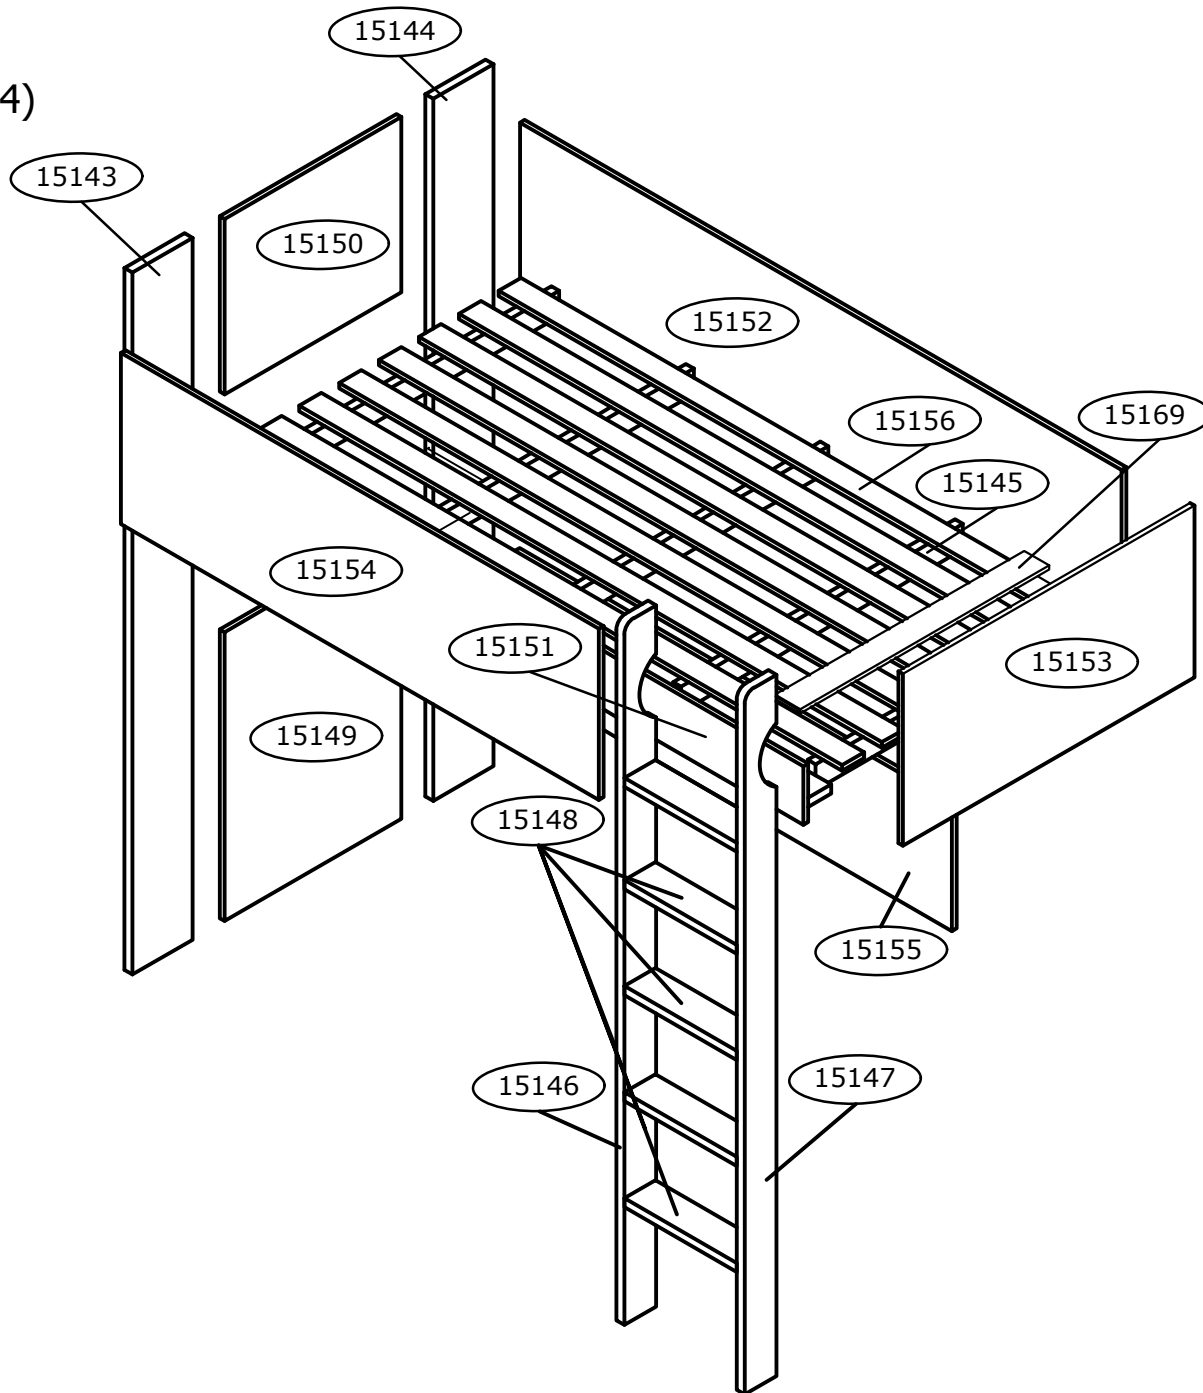

Ref.8297 Cama alta com armário e nichos Alt.1920 Larg.1950 Prof.1020mm de MDP BP

OBS. Páginas (4)

Ferragem

| | | |
|---|--|----|
| A |  Cavilha 6 x 50mm | 14 |
| B |  Cavilha 8 x 30mm | 49 |
| C |  Parafuso minifix 6 x 32mm | 24 |
| D |  Parafuso minifix passante 15mm | 09 |
| E |  Tambor 15 x 12mm | 42 |
| F |  Tampa adesiva Ø19 mm | 50 |
| G |  Parafuso soberbão 7 x 50 mm | 08 |
| H |  Parafuso 4 x 25 cc | 08 |
| I |  Parafuso 3,5 x 35 cc | 41 |
| J |  Parafuso união (unir 30mm) | 02 |
| K |  Parafuso 1/4 x 3,2/1 | 13 |
| L |  Porca Elip. 1/4 | 13 |
| M |  Sapata deslizante 15 x 60mm | 02 |

Parte 1

| Ordem | N° | Descrição |
|-------|-------|--------------------|
| 1 | 15143 | Lateral esquerda |
| 2 | 15149 | Cabeceira inferior |
| 3 | 15150 | Cabeceira superior |
| 4 | 15144 | Lateral direita |

Parte 2

| Ordem | N° | Descrição |
|-------|-------|----------------------|
| 1 | 15151 | Barra esquerda |
| 2 | 15145 | Colunas (5x) |
| 3 | 15169 | Coluna união |
| 4 | 15152 | Barra direita |
| 5 | 15153 | Peseira |
| 6 | 15156 | Ripas do lastro (7x) |