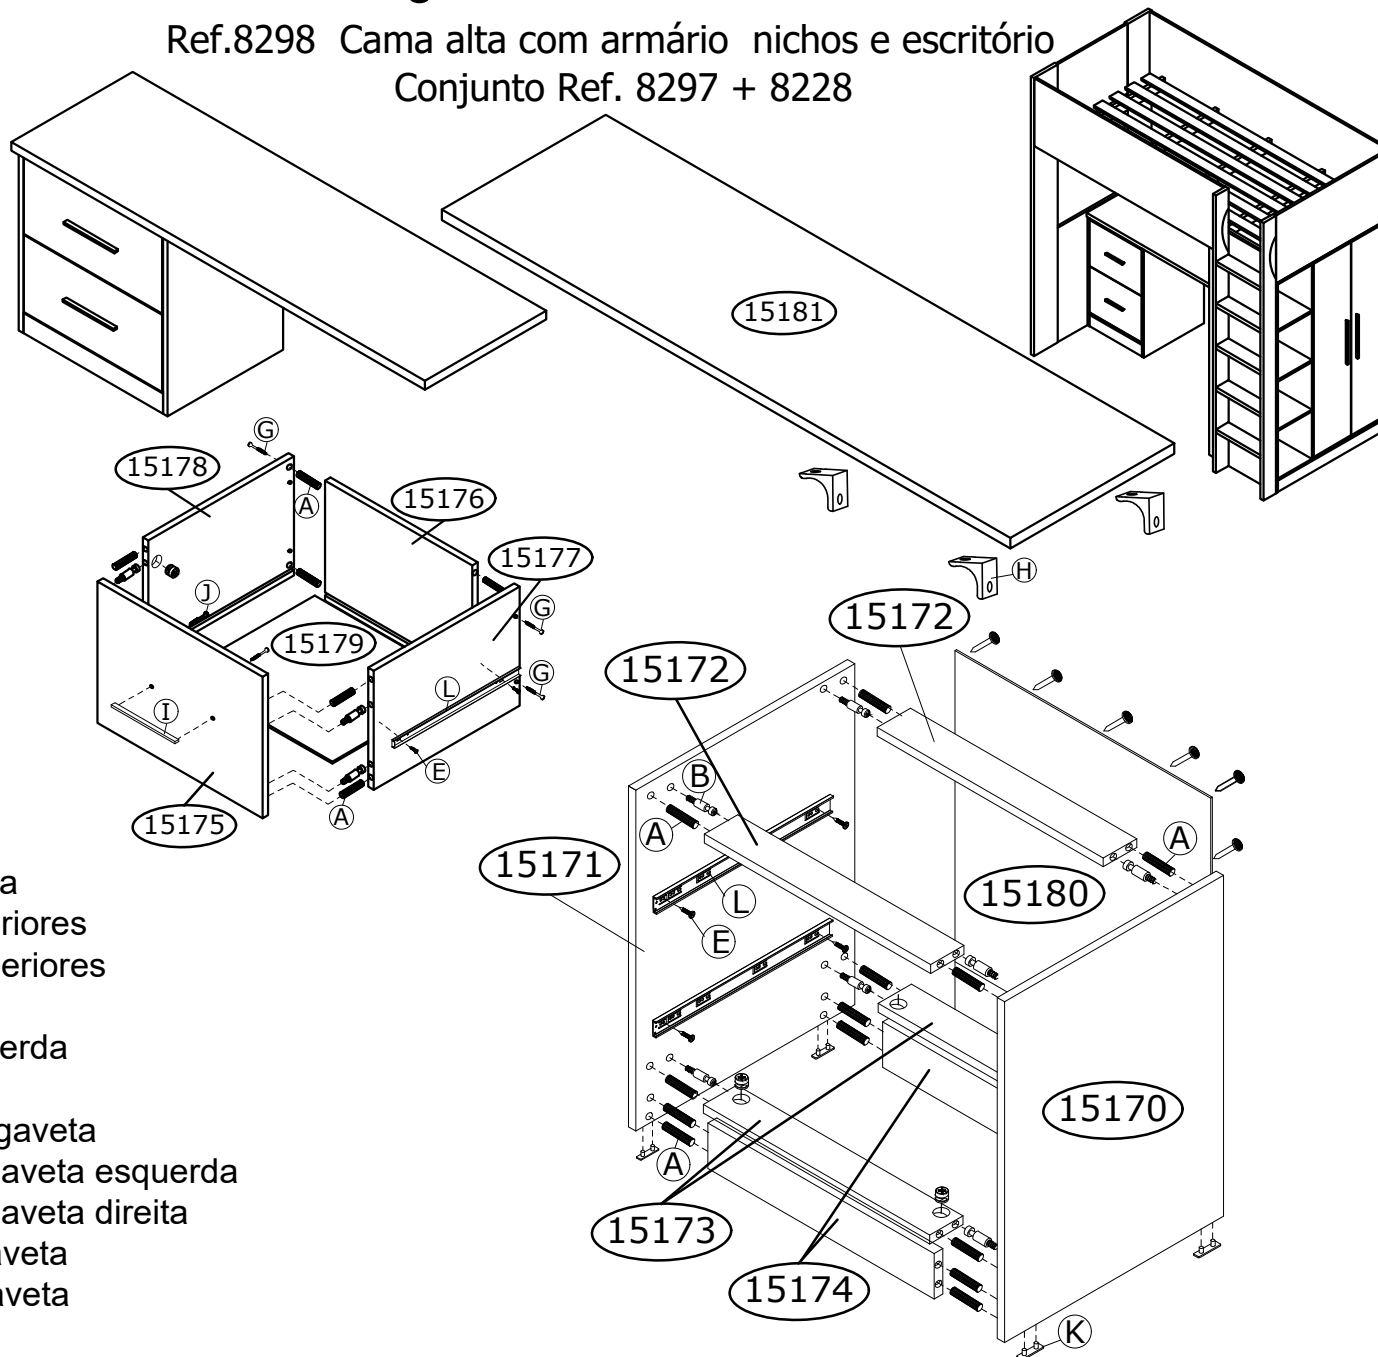

Parte 2

| Ordem | N° | Descrição |
|-------|-------|----------------------|
| 1 | 15151 | Barra esquerda |
| 2 | 15145 | Colunas (5x) |
| 3 | 15169 | Coluna união |
| 4 | 15152 | Barra direita |
| 5 | 15153 | Peseira |
| 6 | 15156 | Ripas do lastro (7x) |

Ref.8297 Armário 2 portas Alt.1450

Larg.921 Prof.535 mm de MDP BP

Ordem N° Descrição Parte 3

- 1 15159 Divisória
- 2 15162 Fundo
- 3 15161 Base inferior
- 4 15160 Base superior
- 5 15157 Lateral direita
- 6 15164 Prateleiras fixas
- 7 15165 Rodapés
- 8 15158 Lateral esquerda
- 9 15168 Batente de porta
- 10 15163 Prateleiras móveis
- 11 15166 Portas
- 12 ----- Puxadores
- 13 ----- Cabide

Obs. Fixar a cama no
Armário com parafusos
união

Parte 4

| Ordem | N° | Descrição |
|-------|-------|-------------------------|
| 1 | 15146 | Pé esquerdo MDF |
| 2 | 15148 | Degraus MDF |
| 3 | 15147 | Pé direito MDF |
| 4 | 15154 | Barra frontal |
| 5 | 15155 | Barra traseira inferior |

Obs. Escada
de MDF

Ref.8228 Mesa de escritório Alt.780 Larg.1380 Prof.520mm de MDP BP

Ref.8298 Cama alta com armário nichos e escritório Conjunto Ref. 8297 + 8228

| Ferragem | | | |
|----------|---|----------------------------------|----|
| A |  | Cavilha 8 x 30mm | 32 |
| B |  | Parafuso minifix 6 x 32mm | 16 |
| C |  | Tambor 15 x 12mm | 16 |
| D |  | Tampa adesiva Ø19 mm | 16 |
| E |  | Parafuso 3,5 x 14 cc | 26 |
| F |  | Parafuso 4 x 25 cc | 04 |
| G |  | Parafuso 3,5 x 35 cc | 08 |
| H |  | Suporte de prateleira 13 x 13 mm | 03 |
| I |  | Puxador Nilo Anodizado 128 mm | 02 |
| J |  | Parafuso p/ puxador 3,5 x 25 cc | 04 |
| K |  | Sapata deslizante 15 x 60mm | 04 |
| L |  | Trilho telescópico 400mm | 12 |
| M | | Pregos 10 x 10 | 20 |