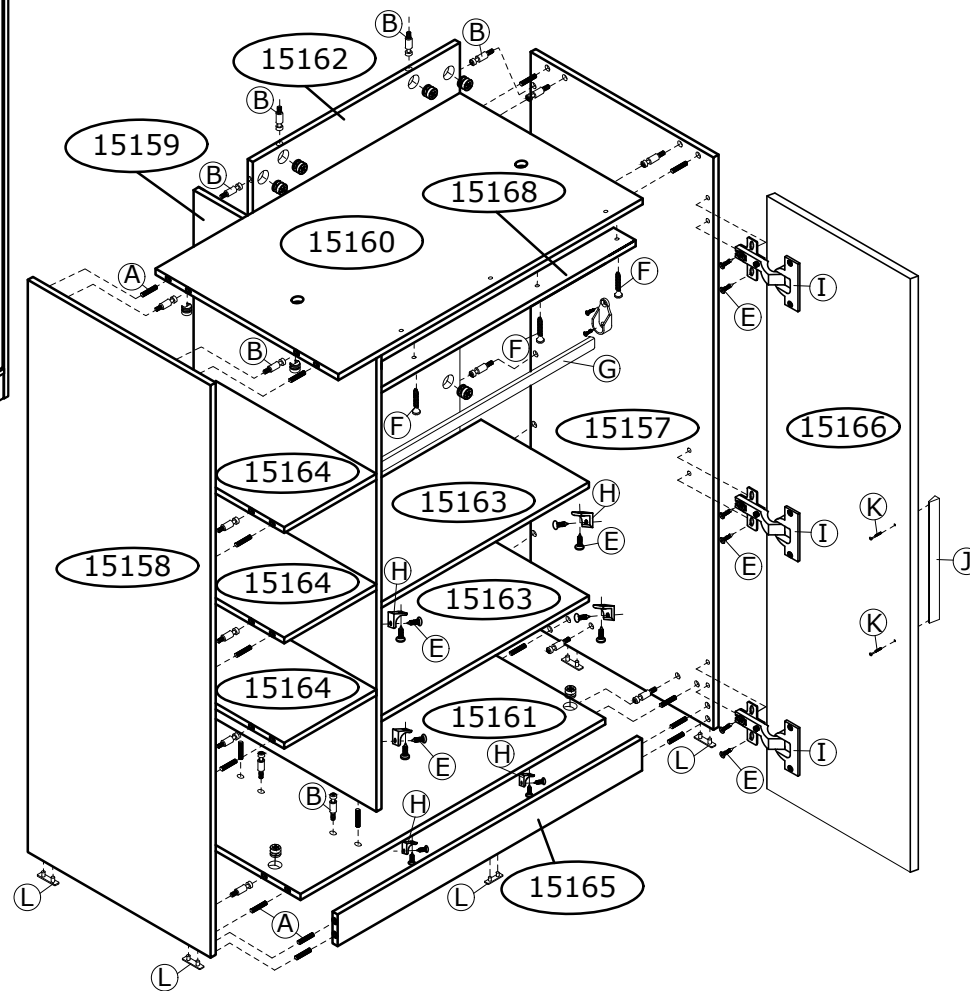

Ref.8297 Cama alta com armário e nichos Alt.1920 Larg.1950 Prof.1020mm de MDP BP

OBS. Páginas (4)

Ferragem

| | | |
|---|--|----|
| A |  Cavilha 6 x 50mm | 14 |
| B |  Cavilha 8 x 30mm | 49 |
| C |  Parafuso minifix 6 x 32mm | 24 |
| D |  Parafuso minifix passante 15mm | 09 |
| E |  Tambor 15 x 12mm | 42 |
| F |  Tampa adesiva Ø19 mm | 50 |
| G |  Parafuso soberbão 7 x 50 mm | 08 |
| H |  Parafuso 4 x 25 cc | 08 |
| I |  Parafuso 3,5 x 35 cc | 41 |
| J |  Parafuso união (unir 30mm) | 02 |
| K |  Parafuso 1/4 x 3,2/1 | 13 |
| L |  Porca Elip. 1/4 | 13 |
| M |  Sapata deslizante 15 x 60mm | 02 |

Parte 1

| Ordem | N° | Descrição |
|-------|-------|--------------------|
| 1 | 15143 | Lateral esquerda |
| 2 | 15149 | Cabeceira inferior |
| 3 | 15150 | Cabeceira superior |
| 4 | 15144 | Lateral direita |

Parte 2

| Ordem | N° | Descrição |
|-------|-------|----------------------|
| 1 | 15151 | Barra esquerda |
| 2 | 15145 | Colunas (5x) |
| 3 | 15169 | Coluna união |
| 4 | 15152 | Barra direita |
| 5 | 15153 | Peseira |
| 6 | 15156 | Ripas do lastro (7x) |

Ref.8297 Armário 2 portas Alt.1450

Larg.921 Prof.535 mm de MDP BP

Ordem N° Descrição Parte 3

- 1 15159 Divisória
- 2 15162 Fundo
- 3 15161 Base inferior
- 4 15160 Base superior
- 5 15157 Lateral direita
- 6 15164 Prateleiras fixas
- 7 15165 Rodapés
- 8 15158 Lateral esquerda
- 9 15168 Batente de porta
- 10 15163 Prateleiras móveis
- 11 15166 Portas
- 12 ----- Puxadores
- 13 ----- Cabide