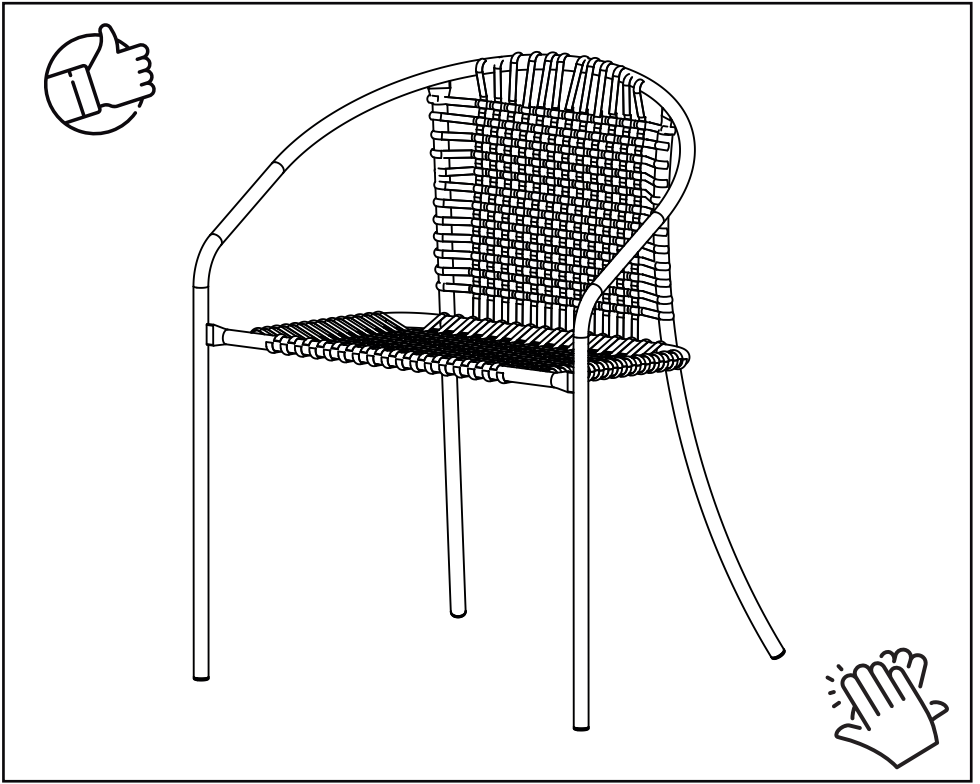

yes casa

V.01