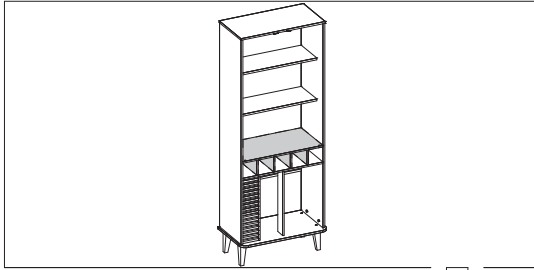

R
75x

165

S
21x

14

T
02x

7480

1.542.A0				
Cód.	Peças	Piece	Pieza	Qty.
01	Chapéu	Hat	Sombrero	1
02	Prateleira superior	Top shelf	Estante superior	2
03	Prateleira central	Center shelf	Estante central	1
04	Prateleira inferior	Bottom shelf	Estante inferior	1
05	Base	Base	Base	1
06	Lateral esquerda	Left side	Lado izquierdo	1
07	Divisao menor	Minor division	División menor	4
08	Divisao inferior	Lower division	División inferior	1
09	Lateral direita	Right side	Lado derecho	1
10	Porta direita	Right door	Puerta derecha	1
11	Porta curva	Curved door	Puerta curva	1
12	Painel ripado	Slatted panel	Panel de listones	1
13	Fundo	Bottom	Fondo	5

01

02

03

04

07

05

06

07