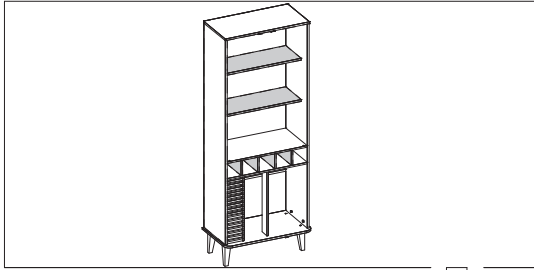

R
75x

165

S
21x

14

T
02x

7480

1.542.A0				
Cód.	Peças	Piece	Pieza	Qty.
01	Chapéu	Hat	Sombrero	1
02	Prateleira superior	Top shelf	Estante superior	2
03	Prateleira central	Center shelf	Estante central	1
04	Prateleira inferior	Bottom shelf	Estante inferior	1
05	Base	Base	Base	1
06	Lateral esquerda	Left side	Lado izquierdo	1
07	Divisao menor	Minor division	División menor	4
08	Divisao inferior	Lower division	División inferior	1
09	Lateral direita	Right side	Lado derecho	1
10	Porta direita	Right door	Puerta derecha	1
11	Porta curva	Curved door	Puerta curva	1
12	Painel ripado	Slatted panel	Panel de listones	1
13	Fundo	Bottom	Fondo	5

01

02

03

04

07

05

06

07