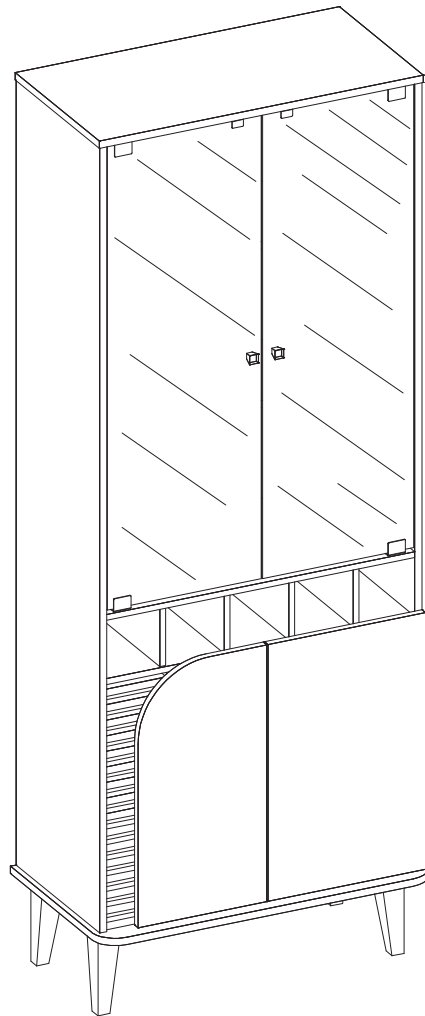

**Manual de montagem
Assembly instructions
Instrucciones de montaje**

**Cristaleira Jurerê
1.542**

V1 - 10/11/2023

01

Segurança:

Mantener os acessórios e os plásticos da embalagem fora do alcance de crianças e animais.
A montagem incorreta pode provocar a queda do móvel, causando e lesões e danos.

Montagem:

Cobrir o local de montagem com a embalagem do próprio produto.
Separar os acessórios e peças antes da montagem.
Seguir o manual de montagem passo a passo para garantir o correto resultado final.
Ferramentas para montagem não inclusas.

23

Medidas finais / Final measures / Medidas finales

Comprimento / Length / Largo : 700mm

Altura / Height / Alto : 1822mm

Profundidade / Depth / Profundidad : 393mm