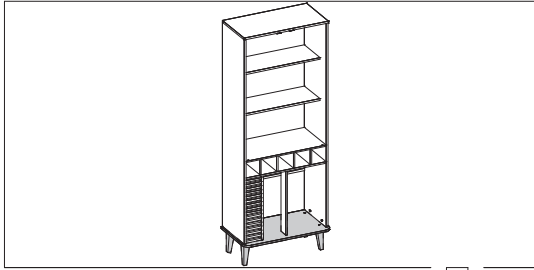

Vista inferior
 Bottom view / Vista inferior

17

18

19

20

Vista traseira
Back view / Vista trasera

21

22

23

Medidas finais / Final measures / Medidas finales

Comprimento / Length / Largo : 700mm

Altura / Height / Alto : 1822mm

Profundidade / Depth / Profundidad : 393mm