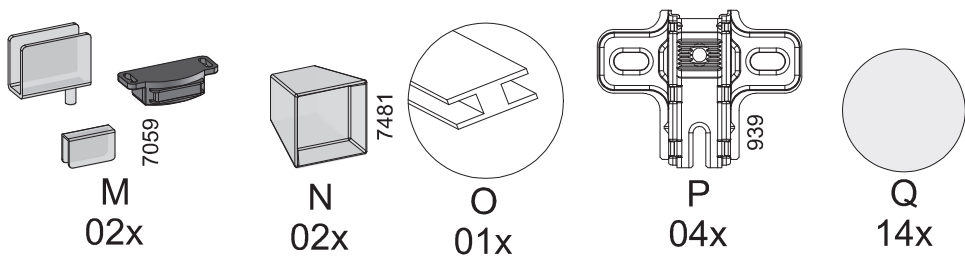

R
75x

165

S
21x

14

T
02x

7480

1.542.A0				
Cód.	Peças	Piece	Pieza	Qty.
01	Chapéu	Hat	Sombrero	1
02	Prateleira superior	Top shelf	Estante superior	2
03	Prateleira central	Center shelf	Estante central	1
04	Prateleira inferior	Bottom shelf	Estante inferior	1
05	Base	Base	Base	1
06	Lateral esquerda	Left side	Lado izquierdo	1
07	Divisao menor	Minor division	División menor	4
08	Divisao inferior	Lower division	División inferior	1
09	Lateral direita	Right side	Lado derecho	1
10	Porta direita	Right door	Puerta derecha	1
11	Porta curva	Curved door	Puerta curva	1
12	Painel ripado	Slatted panel	Panel de listones	1
13	Fundo	Bottom	Fondo	5