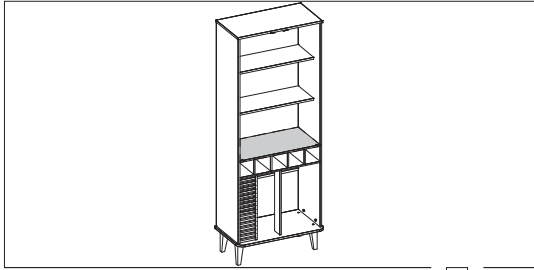

R
75x

165

S
21x

14

T
02x

7480

1.542.A0				
Cód.	Peças	Piece	Pieza	Qty.
01	Chapéu	Hat	Sombrero	1
02	Prateleira superior	Top shelf	Estante superior	2
03	Prateleira central	Center shelf	Estante central	1
04	Prateleira inferior	Bottom shelf	Estante inferior	1
05	Base	Base	Base	1
06	Lateral esquerda	Left side	Lado izquierdo	1
07	Divisao menor	Minor division	División menor	4
08	Divisao inferior	Lower division	División inferior	1
09	Lateral direita	Right side	Lado derecho	1
10	Porta direita	Right door	Puerta derecha	1
11	Porta curva	Curved door	Puerta curva	1
12	Painel ripado	Slatted panel	Panel de listones	1
13	Fundo	Bottom	Fondo	5

01

02

03

04

07

05

06

07