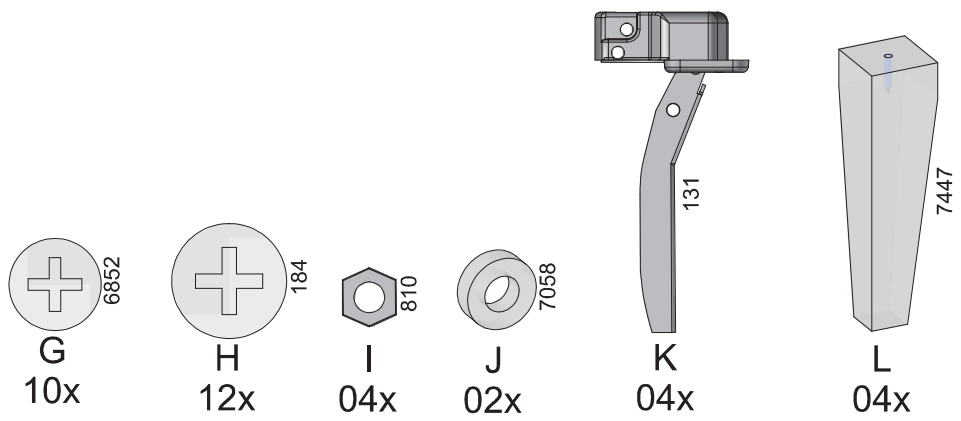

R
75x

165

S
21x

14

T
02x

7480

1.542.A0				
Cód.	Peças	Piece	Pieza	Qty.
01	Chapéu	Hat	Sombrero	1
02	Prateleira superior	Top shelf	Estante superior	2
03	Prateleira central	Center shelf	Estante central	1
04	Prateleira inferior	Bottom shelf	Estante inferior	1
05	Base	Base	Base	1
06	Lateral esquerda	Left side	Lado izquierdo	1
07	Divisao menor	Minor division	División menor	4
08	Divisao inferior	Lower division	División inferior	1
09	Lateral direita	Right side	Lado derecho	1
10	Porta direita	Right door	Puerta derecha	1
11	Porta curva	Curved door	Puerta curva	1
12	Painel ripado	Slatted panel	Panel de listones	1
13	Fundo	Bottom	Fondo	5