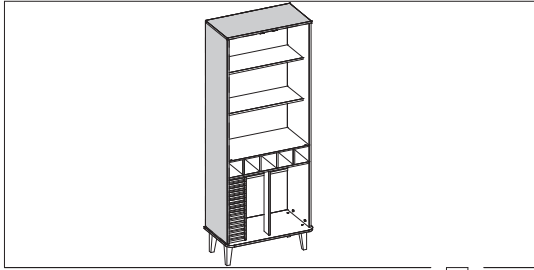

R
75x

165

S
21x

14

T
02x

7480

1.542.A0				
Cód.	Peças	Piece	Pieza	Qty.
01	Chapéu	Hat	Sombrero	1
02	Prateleira superior	Top shelf	Estante superior	2
03	Prateleira central	Center shelf	Estante central	1
04	Prateleira inferior	Bottom shelf	Estante inferior	1
05	Base	Base	Base	1
06	Lateral esquerda	Left side	Lado izquierdo	1
07	Divisao menor	Minor division	División menor	4
08	Divisao inferior	Lower division	División inferior	1
09	Lateral direita	Right side	Lado derecho	1
10	Porta direita	Right door	Puerta derecha	1
11	Porta curva	Curved door	Puerta curva	1
12	Painel ripado	Slatted panel	Panel de listones	1
13	Fundo	Bottom	Fondo	5