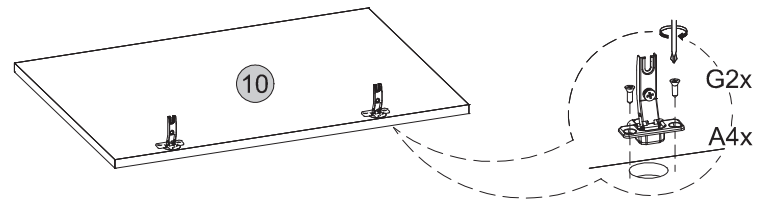

23

24

Medidas finais / Final measures / Medidas finales

Comprimento / Length / Largo : 1360mm

Altura / Height / Alto : 792mm

Profundidade / Depth / Profundidad : 393mm

Agora que você já comprou o seu móvel, ele merece ser montado do jeito certo.