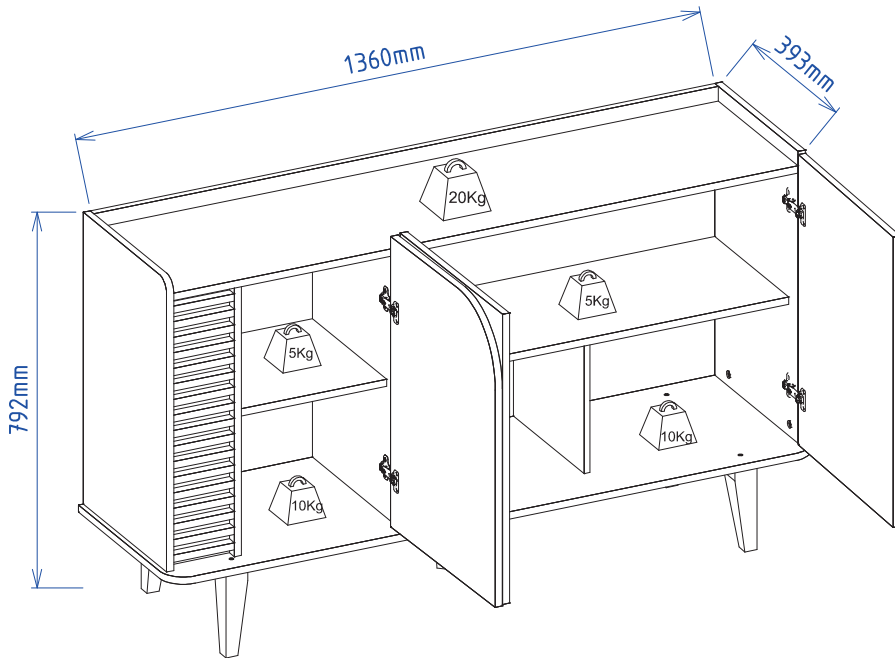

23

24

Medidas finais / Final measures / Medidas finales

Comprimento / Length / Largo : 1360mm

Altura / Height / Alto : 792mm

Profundidade / Depth / Profundidad : 393mm

Agora que você já comprou o seu móvel, ele merece ser montado do jeito certo.