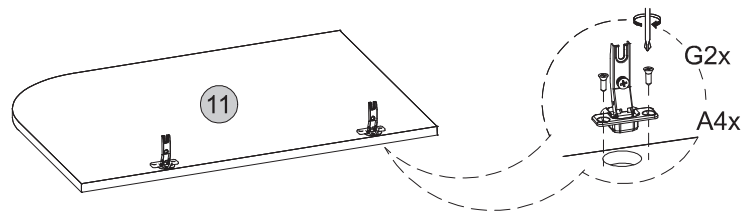

23

24

Medidas finais / Final measures / Medidas finales

Comprimento / Length / Largo : 1360mm

Altura / Height / Alto : 792mm

Profundidade / Depth / Profundidad : 393mm

Agora que você já comprou o seu móvel, ele merece ser montado do jeito certo.