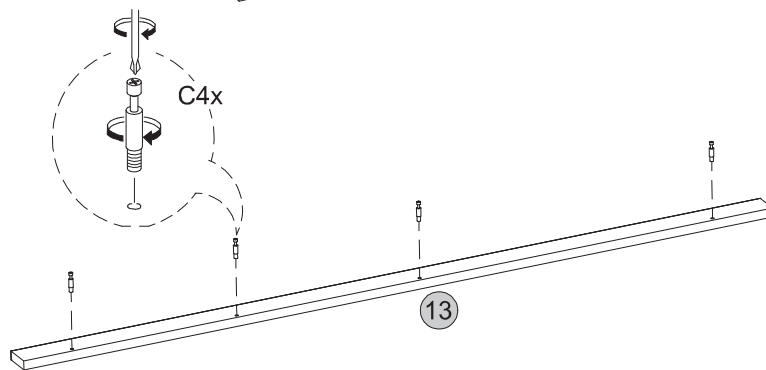

16

17

18

19

20

Vista traseira  
Back view / Vista trasera

21

22

23

24

Medidas finais / Final measures / Medidas finales

Comprimento / Length / Largo : 1360mm

Altura / Height / Alto : 792mm

Profundidade / Depth / Profundidad : 393mm