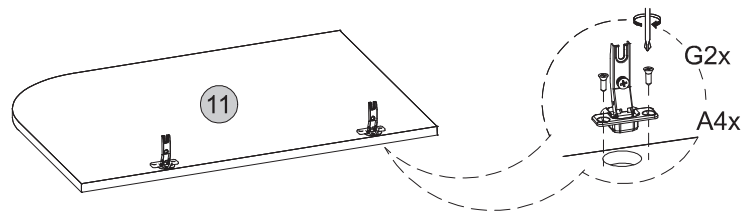

16

17

18

19

20

Vista traseira  
Back view / Vista trasera

21

22

23

24

Medidas finais / Final measures / Medidas finales

Comprimento / Length / Largo : 1360mm

Altura / Height / Alto : 792mm

Profundidade / Depth / Profundidad : 393mm