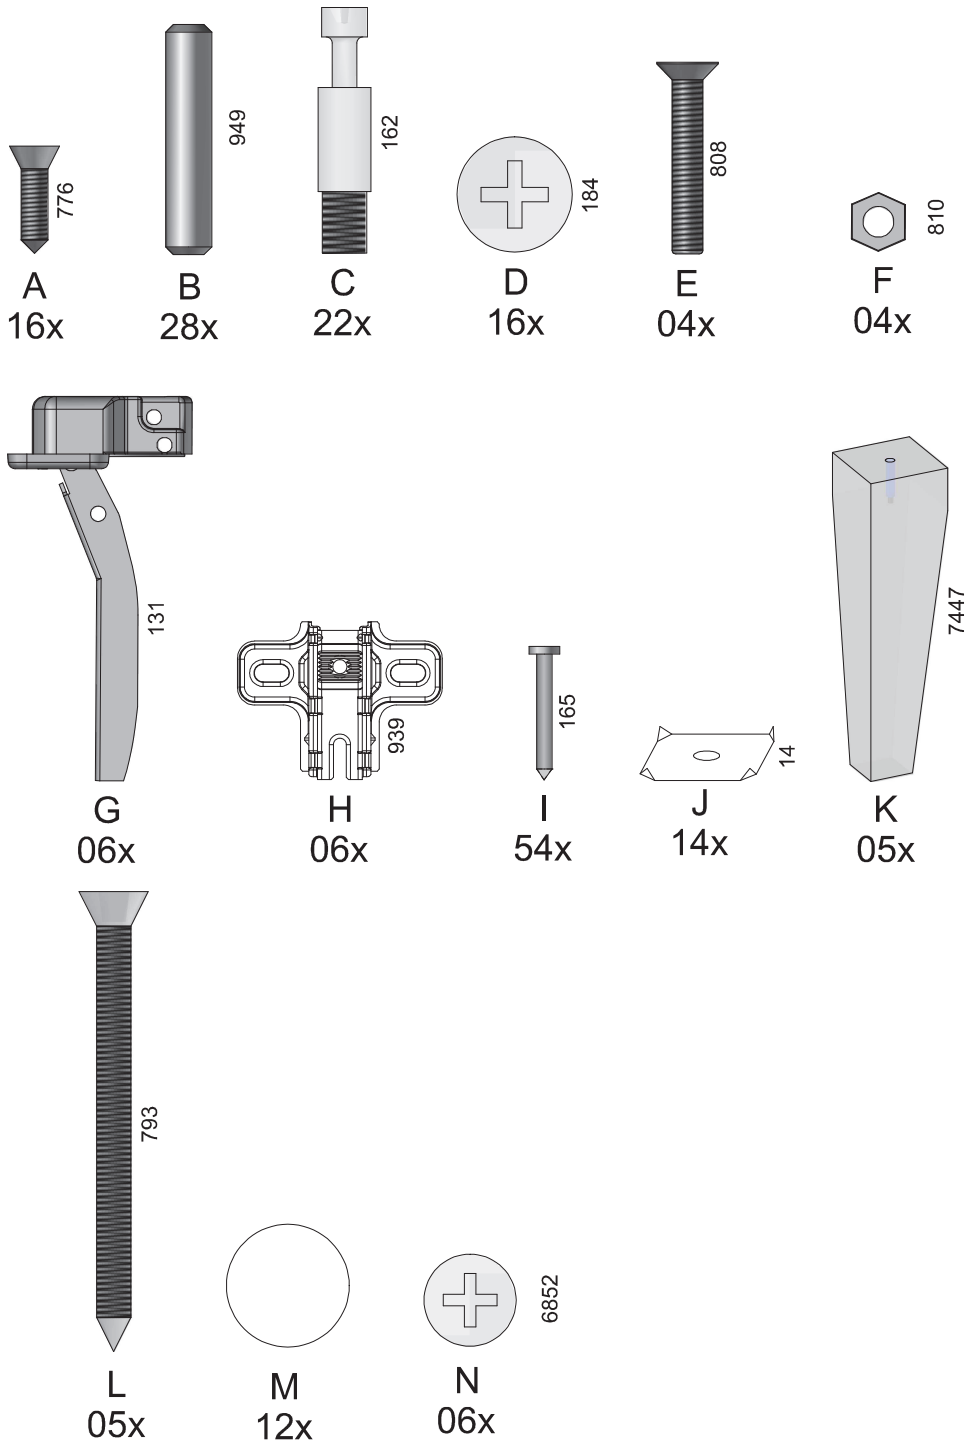

1.541.A0

Cód.	Peças	Piece	Pieza	Qtd.
01	Tampo	Cover	Cubrir	1
02	Prateleira menor	Smaller shelf	Estante más pequeño	1
03	Prateleira maior	Larger shelf	Estante más grande	1
04	Base	Base	Base	1
05	Lateral esquerda	Left side	Lateral izquierdo	1
06	Divisão maior	Larger division	División más grande	1
07	Divisão menor	Smaller division	División menor	1
08	Lateral direita	Right side	Lateral derecho	1
09	Porta direita	Right door	Puerta derecha	1
10	Porta esquerda	Left door	Puerta izquierda	1
11	Porta curva	Curved door	Puerta curva	1
12	Painel ripado	Slatted panel	Panel de listones	1
13	Vista	View	Vista	1
14	Fundo	Bottom	Abajo	2