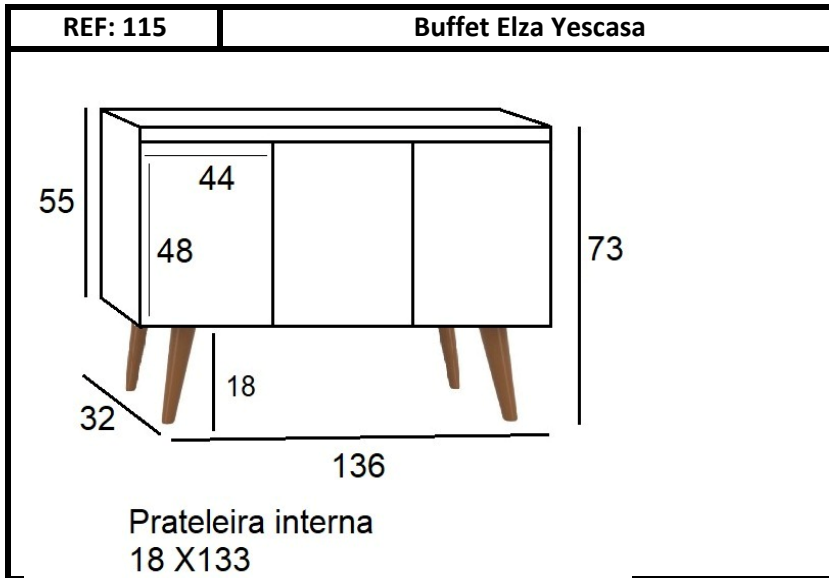

FICHA TÉCNICA

Fabricante	J Carvalho
Marca	Yescasa

ITENS	ESPECIFICAÇÃO
Matéria Prima	MDP Perfect
Espessura Chapa	15 MM
Puxadores	Poliestileno
Montagem	Parafusus Philips
Cor do Produto	Preto

Buffet Elza	
Altura:	
Comprimento:	
Profundidade:	
Peso Bruto:	
Peso Liquido:	
Cubagem:	
Volume:	
COD. EAN	
Preto	

EMBALAGEM C	
ALTURA	
COMPRIMENTO	
PROFUNDIDADE	

EMBALAGEM	
ALTURA	
COMPRIMENTO	
PROFUNDIDADE	

Yescasa
73 CM
136 CM
32 CM
26,2 KG
24,89KG
0,100m3
1

CX 1 - 26,2 kg
6,5
137
50

CX 2 - 1 kg
6
37
12,5