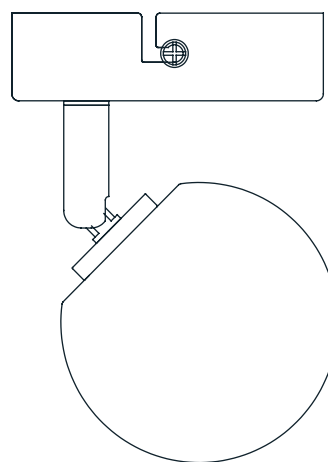

Para sua segurança, preencha os dados ao lado no ato da compra do produto.

Nota Fiscal / Cupom n°: _____

Data de aquisição: _____

Loja de aquisição do produto: _____