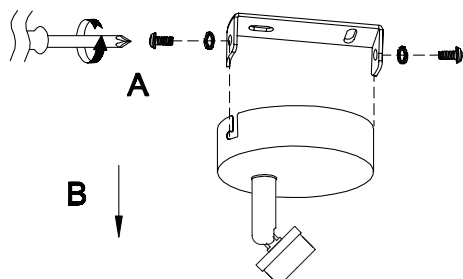

## DUS2PL01PT009 / DUS2PL01LT009

Desenho técnico e manual de instalação

1 - Retire a travessa da canopla (B) desrosqueando os parafusos laterais (A)

2 - Fixe o suporte no teto através de bucha e parafuso

3 - Conecte os fios à rede elétrica respeitando os pólos e o aterramento (certifique-se que a mesma está desligada).

4 - Encaixe a luminária na travessa (A), encostando no teto e fixe-a através dos parafusos laterais. (B)

### Especificação Técnica do Produto:

Potência total (W): 5W  
Fluxo Luminoso: 300LM  
Temperatura de Cor: 3000K

Voltagem (V): 127-220V  
Dimensões (cm): D9XH13cm  
Peso Líquido (kg): 0,21KG