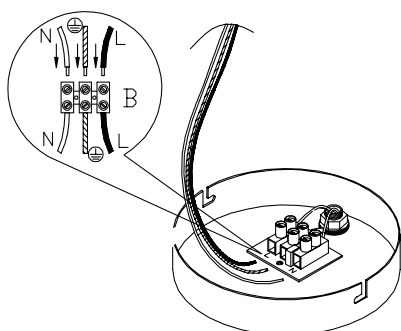

## DUS2PL01PT009 / DUS2PL01LT009

Desenho técnico e manual de instalação

1 - Retire a travessa da canopla (B) desrosqueando os parafusos laterais (A)

2 - Fixe o suporte no teto através de bucha e parafuso

3 - Conecte os fios à rede elétrica respeitando os pólos e o aterramento (certifique-se que a mesma está desligada).

4 - Encaixe a luminária na travessa (A), encostando no teto e fixe-a através dos parafusos laterais. (B)

### Instruções de Instalação

- Recomendamos que produtos elétricos sejam instalados por um profissional habilitado;
- Realize a instalação elétrica sempre com a energia desligada;
- Verifique se a tensão é 127V ou 220V e compatível com a tensão dos elementos elétricos que compõe o produto;
- Utilize sempre lâmpadas de mesma potência conforme aquela indicada nas características técnicas do produto.
- O local escolhido para a instalação deve ser protegido de goteiras, vazamentos e em ambientes livres de umidade;
- Assegure-se que, para instalações externas, o produto esteja protegido das intempéries;
- Use bucha de parafuso de 6mm de diâmetro em produtos de até 5Kg e 8mm de diâmetro em produtos acima de 5Kg;
- Quando a bucha não acompanhar o produto, assegure-se a qualidade do material escolhido;
- A fixação do produto deve ser feita em parede, laje ou estrutura que suporte o peso do mesmo;
- Instalações em locais específicos exigem fixações apropriadas: Nas luminárias de parede e chão, retire o pino da tomada antes de instalar a lâmpada;
- Para forro de gesso ou similar, utilizar produtos de fixação adequado.