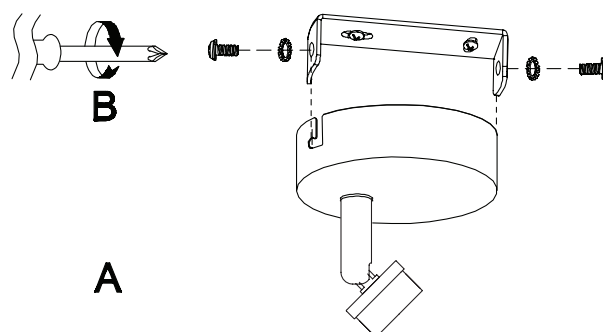

## DUS2PL01PT009 / DUS2PL01LT009

Desenho técnico e manual de instalação

1 - Retire a travessa da canopla (B) desrosqueando os parafusos laterais (A)

2 - Fixe o suporte no teto através de bucha e parafuso

3 - Conecte os fios à rede elétrica respeitando os pólos e o aterramento (certifique-se que a mesma está desligada).

4 - Encaixe a luminária na travessa (A), encostando no teto e fixe-a através dos parafusos laterais. (B)

### Especificação Técnica do Produto:

Potência total (W): 5W  
Fluxo Luminoso: 300LM  
Temperatura de Cor: 3000K

Voltagem (V): 127-220V  
Dimensões (cm): D9XH13cm  
Peso Líquido (kg): 0,21KG