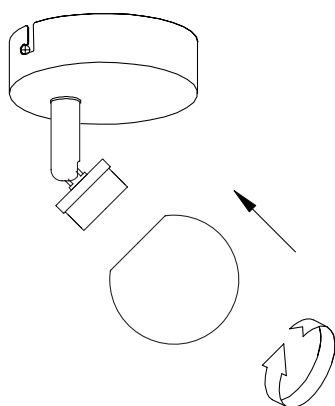

Para sua segurança, preencha os dados ao lado no ato da compra do produto.

Nota Fiscal / Cupom n°: _____

Data de aquisição: _____

Loja de aquisição do produto: _____