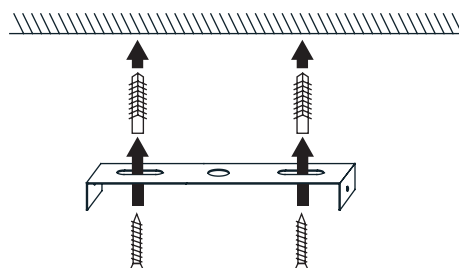

## DUS2PL01PT009 / DUS2PL01LT009

Desenho técnico e manual de instalação

1 - Retire a travessa da canopla (B) desrosqueando os parafusos laterais (A)

2 - Fixe o suporte no teto através de bucha e parafuso

3 - Conecte os fios à rede elétrica respeitando os pólos e o aterramento (certifique-se que a mesma está desligada).

4 - Encaixe a luminária na travessa (A), encostando no teto e fixe-a através dos parafusos laterais. (B)