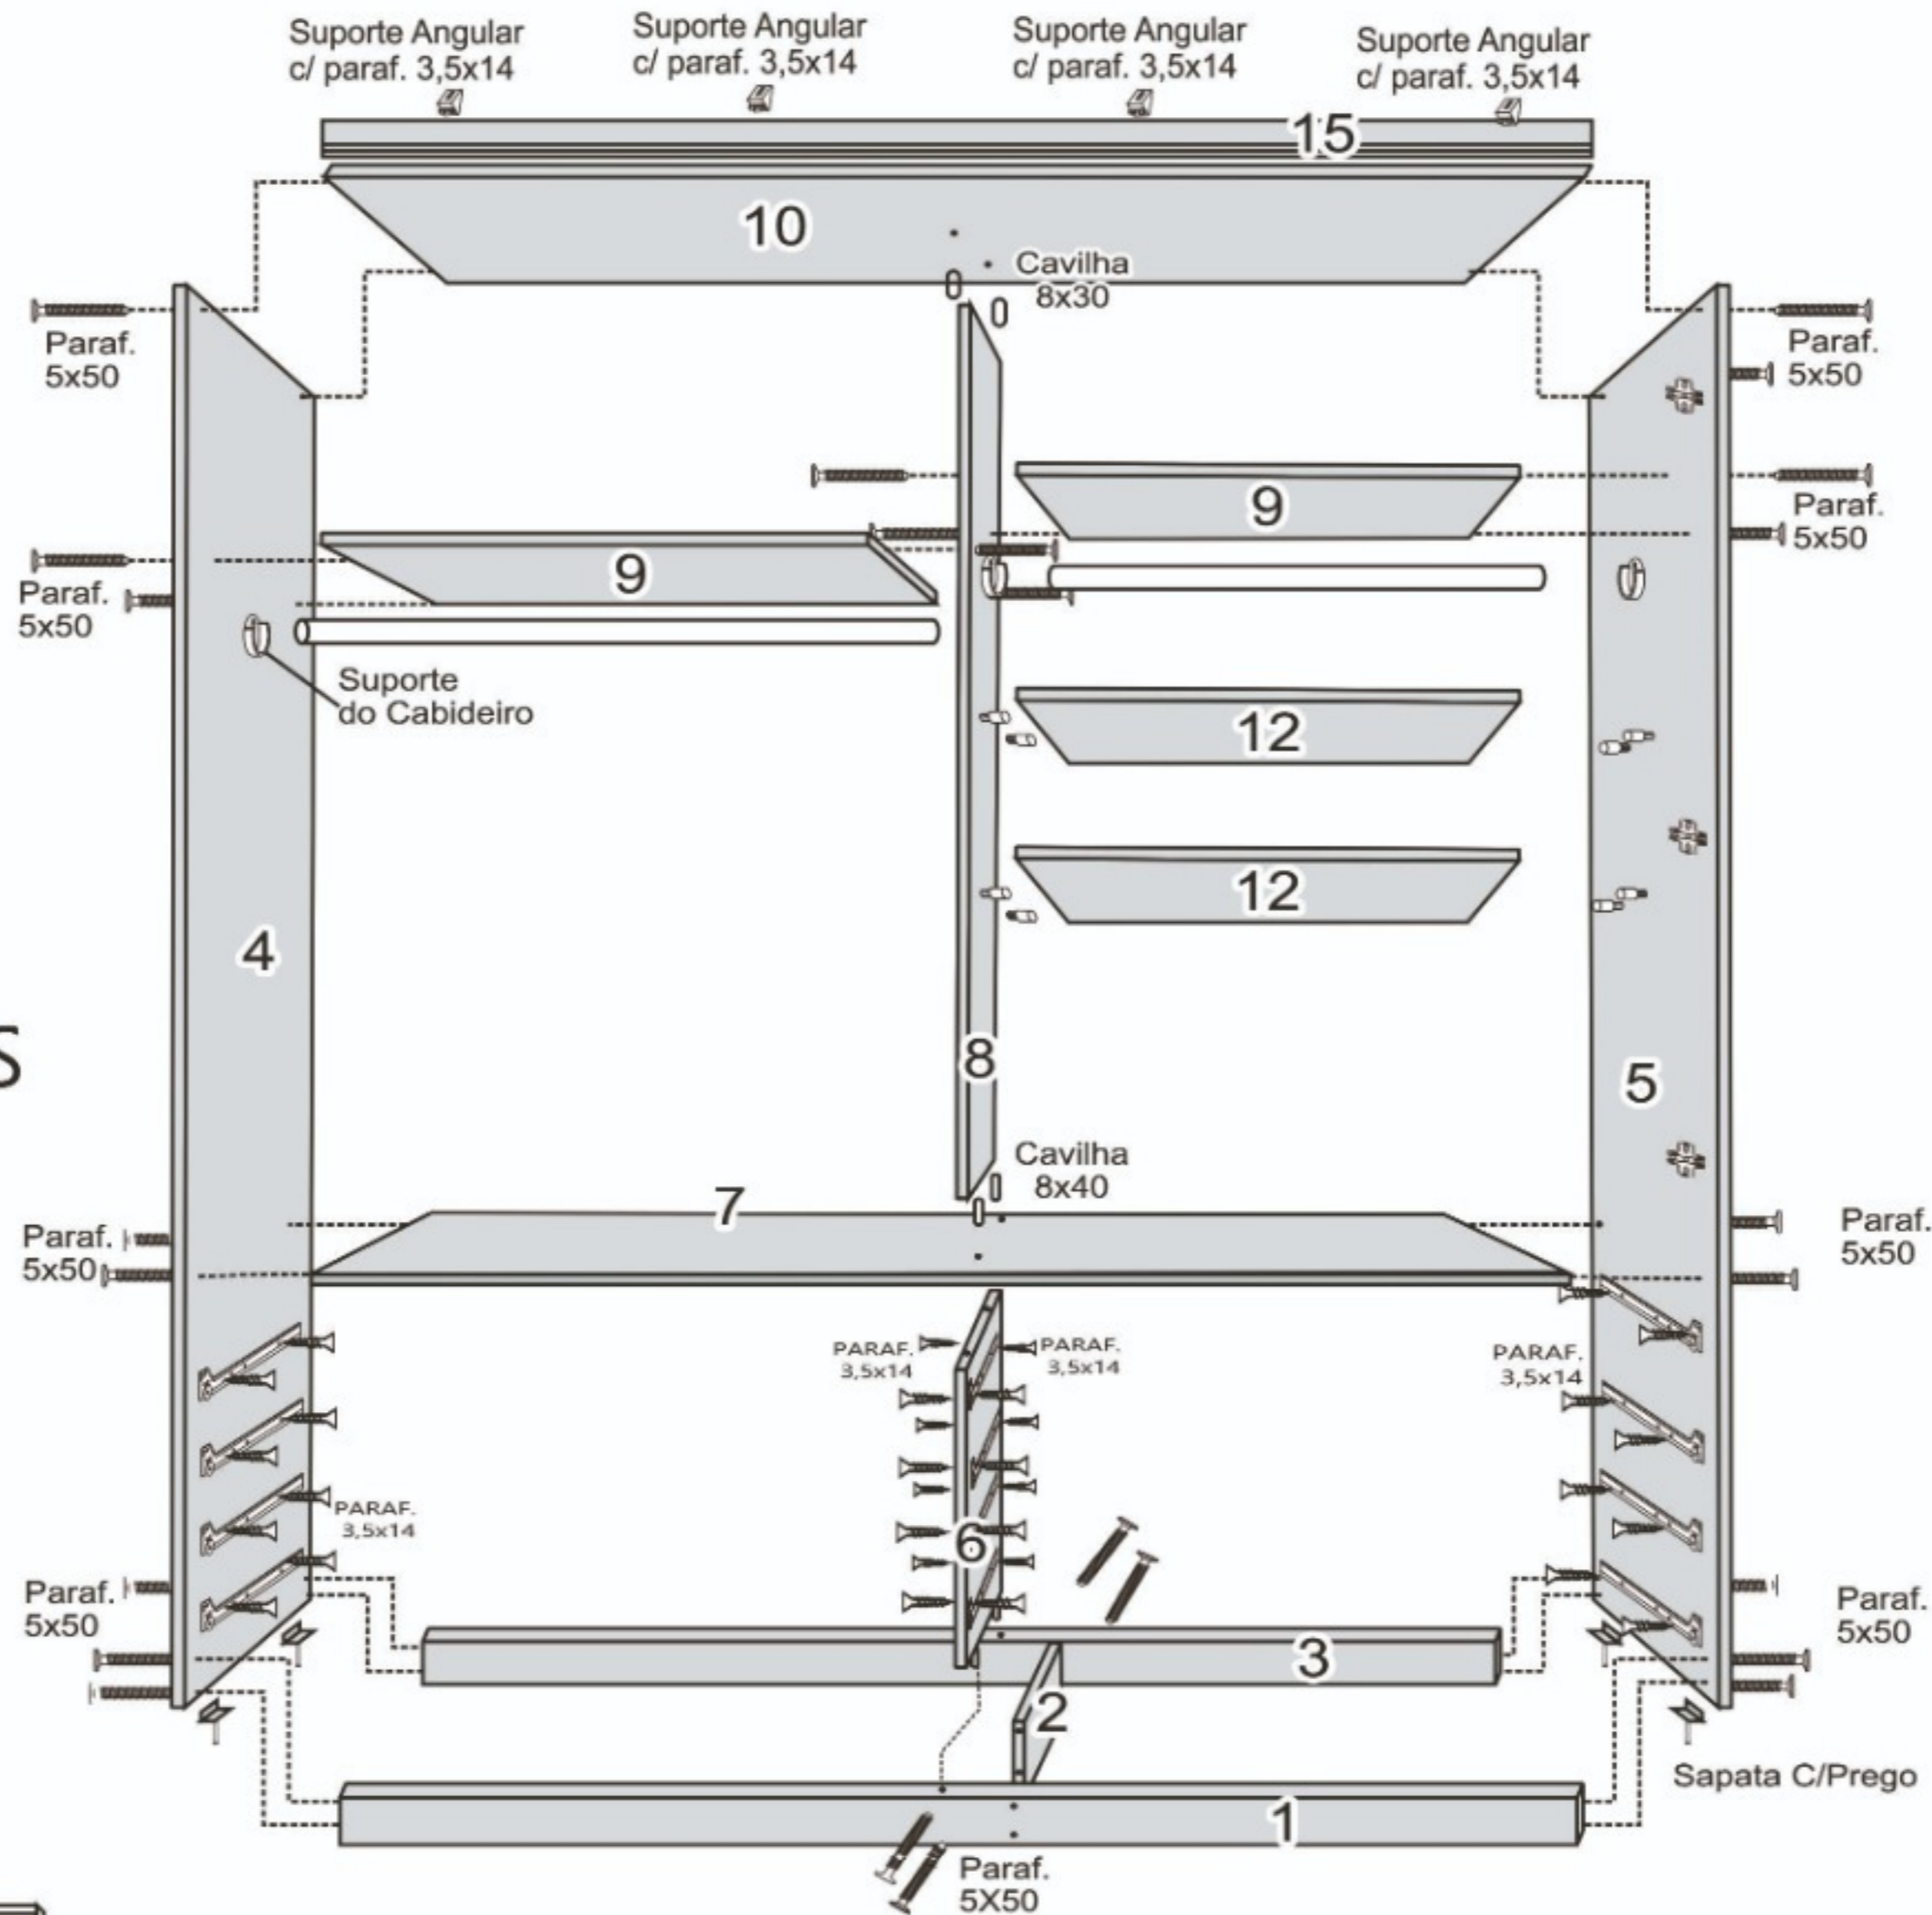

TAMPA PARAF.

SAPATA

CANTONEIRA 4 FUROS

PINO SUPORTE PRATELEIRA

DOBRADIÇA DE PRESSÃO C/ CALÇO

SUPORTE ANGULAR

SUPORTE CABIDEIRO

FECHADURA DE GAVETA

## COMPONENTES

- 01 - RODAPÉ FRONTAL
- 02 - TRAVESSAS RODAPÉS
- 03 - RODAPÉ TRASEIRO
- 04 - LATERAL ESQUERDA
- 05 - LATERAL DIREITA
- 06 - DIVISÃO GAVETEIRO
- 07 - BASE
- 08 - DIVISÃO
- 09 - PRATELEIRA C/FURO
- 10 - TAMPO
- 11 - PORTA
- 12 - PRATELEIRA S/FURO
- 13 - COSTA PEQUENA
- 14 - COSTA GRANDE
- 15 - MOLDURA
- 16 - LATERAL GAVETA
- 17 - TRASEIRO GAVETA
- 18 - FRENTE GAVETA
- 19 - FRENTE GAVETA C/CHAVE
- 20 - FUNDO GAVETA
- 21 - PUXADOR 250 GAVETA
- 22 - PUXADOR 360 PORTA
- 23 - CORREDIÇA
- 24 - CABIDEIRO