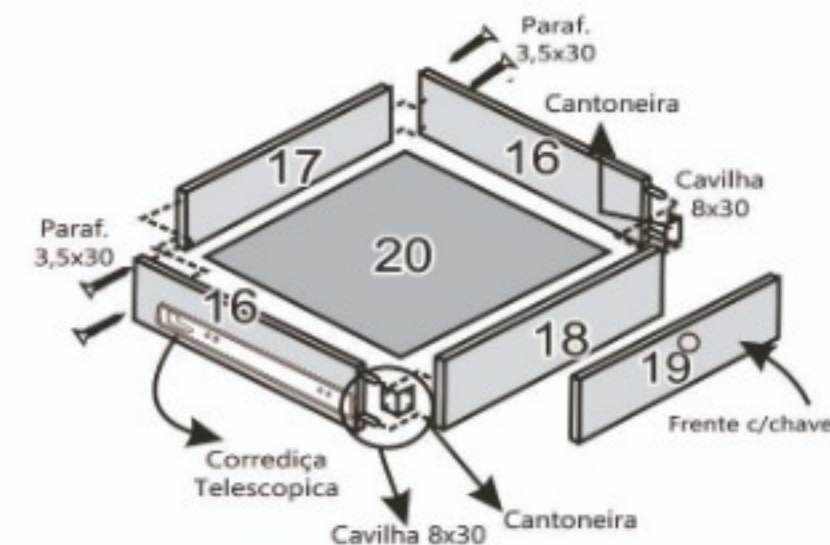

TAMPA PARAF.

SAPATA

CANTONEIRA 4 FUROS

PINO SUPORTE PRATELEIRA

DOBRADIÇA DE PRESSÃO C/ CALÇO

SUPORTE ANGULAR

SUPORTE CABIDEIRO

FECHADURA DE GAVETA

CORREDIÇA TELESCÓPICA