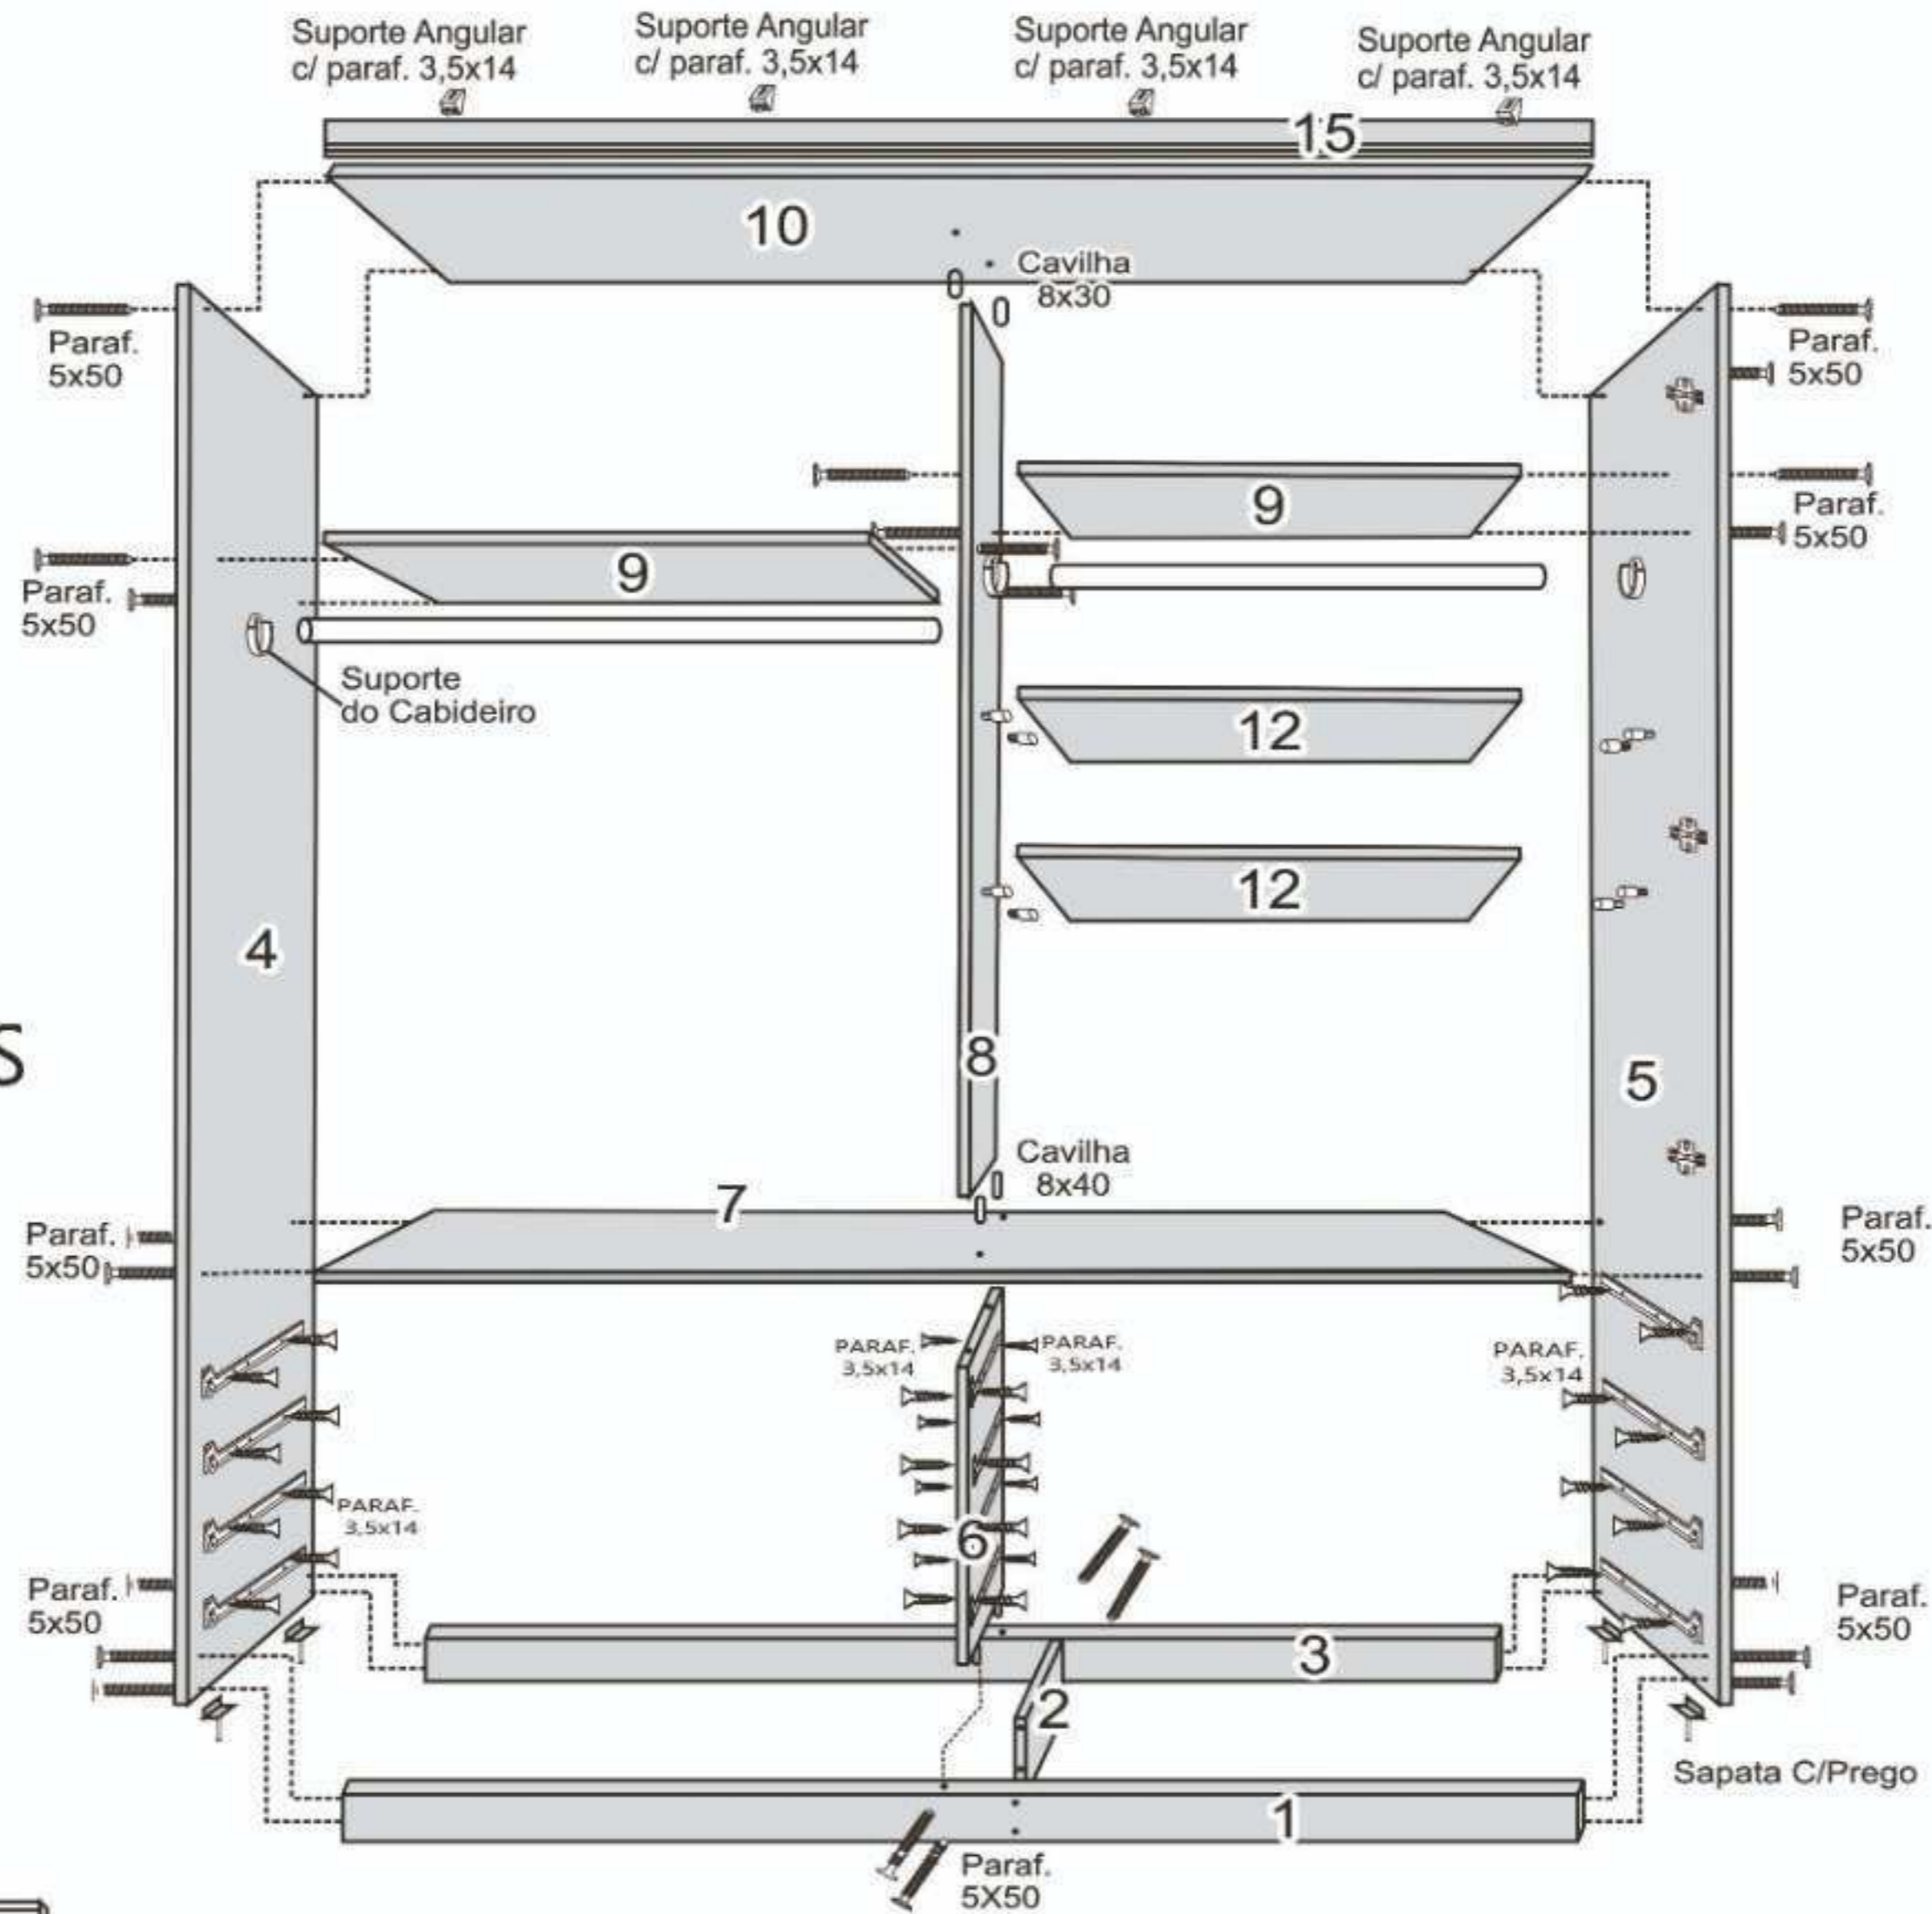

FECHADURA DE GAVETA

CORREDIÇA TELESCÓPICA

COMPONENTES

- 01 - RODAPÉ FRONTAL
- 02 - TRAVESSAS RODAPÉS
- 03 - RODAPÉ TRASEIRO
- 04 - LATERAL ESQUERDA
- 05 - LATERAL DIREITA
- 06 - DIVISÃO GAVETEIRO
- 07 - BASE/TAMPO
- 08 - DIVISÃO
- 09 - PRATELEIRA
- 10 - TAMPO/BASE
- 11 - PORTA
- 12 - PRATELEIRA S/FURO
- 13 - COSTA PEQUENA
- 14 - COSTA GRANDE
- 15 - MOLDURA
- 16 - LATERAL GAVETA
- 17 - TRASEIRO GAVETA
- 18 - FRENTE GAVETA
- 19 - FRENTE GAVETA C/CHAVE
- 20 - FUNDO GAVETA
- 21 - PUXADOR 250 GAVETA
- 22 - PUXADOR 360 PORTA
- 23 - CORREDIÇA
- 24 - CABIDEIRO

GR MÔNACO PLUS 4 PTS

KIT FERRAGEM

CANTONEIRA 4 FUROS

PINO SUPORTE PRATELEIRA

DOBRADIÇA DE PRESSÃO C/ CALÇO

SUPORTE ANGULAR

SUPORTE CABIDEIRO

FECHADURA DE GAVETA

CORREDIÇA TELESCÓPICA

COMPONENTES

- 01 - RODAPÉ FRONTAL
- 02 - TRAVESSAS RODAPÉS
- 03 - RODAPÉ TRASEIRO
- 04 - LATERAL ESQUERDA
- 05 - LATERAL DIREITA
- 06 - DIVISÃO GAVETEIRO
- 07 - BASE
- 08 - DIVISÃO
- 09 - PRATELEIRA C/FURO
- 10 - TAMPO
- 11 - PORTA
- 12 - PRATELEIRA S/FURO
- 13 - COSTA PEQUENA
- 14 - COSTA GRANDE
- 15 - MOLDURA
- 16 - LATERAL GAVETA
- 17 - TRASEIRO GAVETA
- 18 - FRENTE GAVETA
- 19 - FRENTE GAVETA C/CHAVE
- 20 - FUNDO GAVETA
- 21 - PUXADOR 250 GAVETA
- 22 - PUXADOR 360 PORTA
- 23 - CORREDIÇA
- 24 - CABIDEIRO