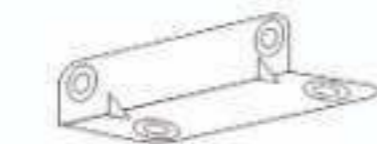

FECHADURA DE GAVETA

CORREDIÇA TELESCÓPICA

COMPONENTES

- 01 - RODAPÉ FRONTAL
- 02 - TRAVESSAS RODAPÉS
- 03 - RODAPÉ TRASEIRO
- 04 - LATERAL ESQUERDA
- 05 - LATERAL DIREITA
- 06 - DIVISÃO GAVETEIRO
- 07 - BASE/TAMPO
- 08 - DIVISÃO
- 09 - PRATELEIRA
- 10 - TAMPO/BASE
- 11 - PORTA
- 12 - PRATELEIRA S/FURO
- 13 - COSTA PEQUENA
- 14 - COSTA GRANDE
- 15 - MOLDURA
- 16 - LATERAL GAVETA
- 17 - TRASEIRO GAVETA
- 18 - FRENTE GAVETA
- 19 - FRENTE GAVETA C/CHAVE
- 20 - FUNDO GAVETA
- 21 - PUXADOR 250 GAVETA
- 22 - PUXADOR 360 PORTA
- 23 - CORREDIÇA
- 24 - CABIDEIRO

GR MÔNACO PLUS 4 PTS

KIT FERRAGEM

CANTONEIRA 4 FUROS

PINO SUPORTE PRATELEIRA

DOBRADIÇA DE PRESSÃO C/ CALÇO

SUPORTE ANGULAR

SUPORTE CABIDEIRO

FECHADURA DE GAVETA