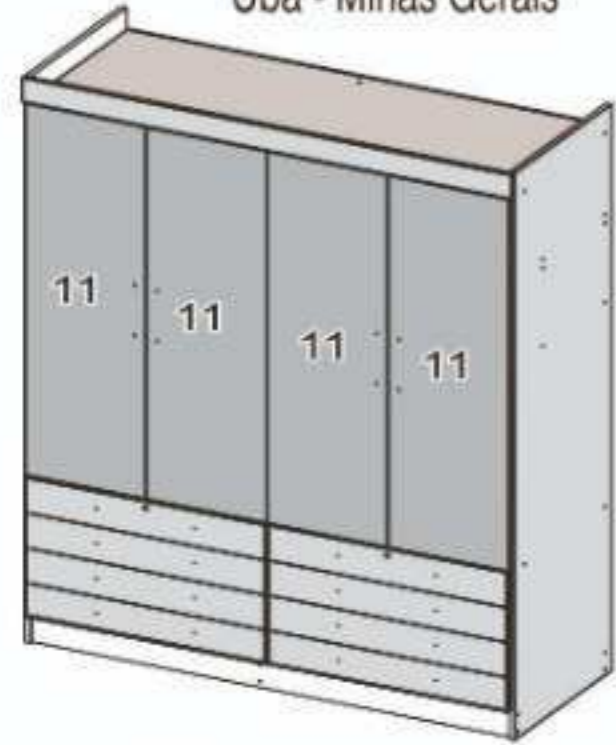

FECHADURA DE GAVETA

CORREDIÇA TELESCÓPICA

COMPONENTES

- 01 - RODAPÉ FRONTAL
- 02 - TRAVESSAS RODAPÉS
- 03 - RODAPÉ TRASEIRO
- 04 - LATERAL ESQUERDA
- 05 - LATERAL DIREITA
- 06 - DIVISÃO GAVETEIRO
- 07 - BASE/TAMPO
- 08 - DIVISÃO
- 09 - PRATELEIRA
- 10 - TAMPO/BASE
- 11 - PORTA
- 12 - PRATELEIRA S/FURO
- 13 - COSTA PEQUENA
- 14 - COSTA GRANDE
- 15 - MOLDURA
- 16 - LATERAL GAVETA
- 17 - TRASEIRO GAVETA
- 18 - FRENTE GAVETA
- 19 - FRENTE GAVETA C/CHAVE
- 20 - FUNDO GAVETA
- 21 - PUXADOR 250 GAVETA
- 22 - PUXADOR 360 PORTA
- 23 - CORREDIÇA
- 24 - CABIDEIRO

GR MÔNACO PLUS 4 PTS

KIT FERRAGEM

CANTONEIRA 4 FUROS

PINO SUPORTE PRATELEIRA

DOBRADIÇA DE PRESSÃO C/ CALÇO

SUPORTE ANGULAR

SUPORTE CABIDEIRO

FECHADURA DE GAVETA