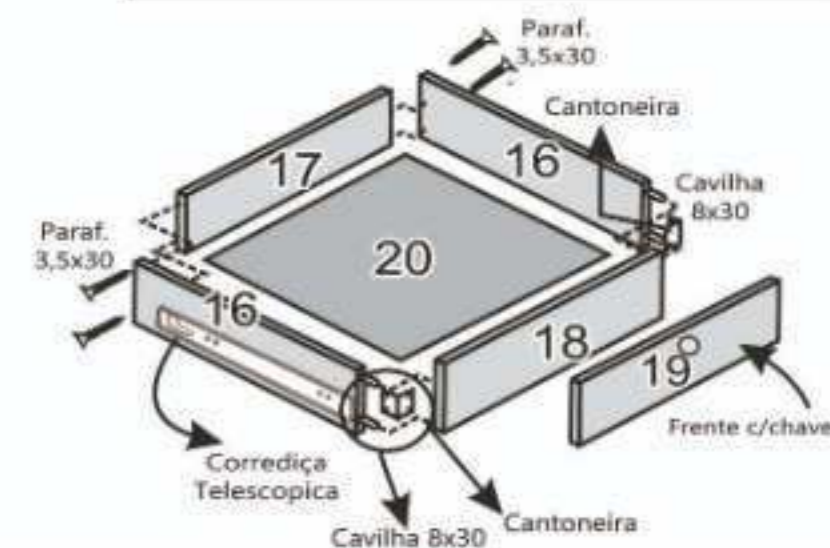

FECHADURA DE GAVETA

CORREDIÇA TELESCÓPICA

COMPONENTES

- 01 - RODAPÉ FRONTAL
- 02 - TRAVESSAS RODAPÉS
- 03 - RODAPÉ TRASEIRO
- 04 - LATERAL ESQUERDA
- 05 - LATERAL DIREITA
- 06 - DIVISÃO GAVETEIRO
- 07 - BASE/TAMPO
- 08 - DIVISÃO
- 09 - PRATELEIRA
- 10 - TAMPO/BASE
- 11 - PORTA
- 12 - PRATELEIRA S/FURO
- 13 - COSTA PEQUENA
- 14 - COSTA GRANDE
- 15 - MOLDURA
- 16 - LATERAL GAVETA
- 17 - TRASEIRO GAVETA
- 18 - FRENTE GAVETA
- 19 - FRENTE GAVETA C/CHAVE
- 20 - FUNDO GAVETA
- 21 - PUXADOR 250 GAVETA
- 22 - PUXADOR 360 PORTA
- 23 - CORREDIÇA
- 24 - CABIDEIRO

CORREDIÇA TELESCÓPICA

COMPONENTES

- 01 - RODAPÉ FRONTAL
- 02 - TRAVESSAS RODAPÉS
- 03 - RODAPÉ TRASEIRO
- 04 - LATERAL ESQUERDA
- 05 - LATERAL DIREITA
- 06 - DIVISÃO GAVETEIRO
- 07 - BASE
- 08 - DIVISÃO
- 09 - PRATELEIRA C/FURO
- 10 - TAMPO
- 11 - PORTA
- 12 - PRATELEIRA S/FURO
- 13 - COSTA PEQUENA
- 14 - COSTA GRANDE
- 15 - MOLDURA
- 16 - LATERAL GAVETA
- 17 - TRASEIRO GAVETA
- 18 - FRENTE GAVETA
- 19 - FRENTE GAVETA C/CHAVE
- 20 - FUNDO GAVETA
- 21 - PUXADOR 250 GAVETA
- 22 - PUXADOR 360 PORTA
- 23 - CORREDIÇA
- 24 - CABIDEIRO