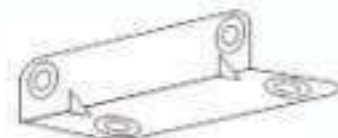

GR MÔNACO PLUS 6 PTS

KIT FERRAGEM

PARAF. 5x50 - Montagem

PARAF. 3,5x14 FLANGEADO SUPORTE ANGULA

CAVILHA 8x40

PARAF. 3,5x30 - TRASEIRO/PUXADOR

CAVILHA 8x30

PARAF. 3,5x14

PREGO 10x10 FIXAÇÃO COSTAS

TAMPA PARAF.

SAPATA

CANTONEIRA 4 FUROS

PINO SUPORTE PRATELEIRA

DOBRADIÇA DE PRESSÃO C/ CALÇO

SUPORTE ANGULAR

SUPORTE CABIDEIRO