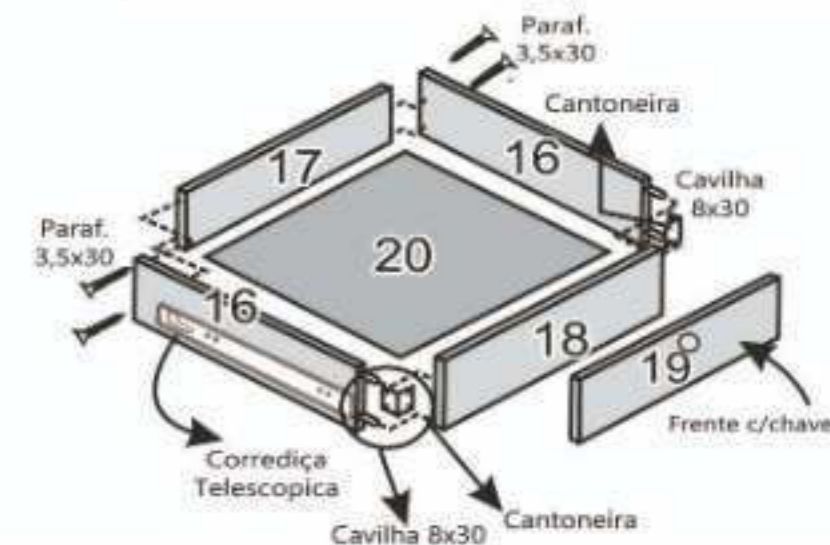

FECHADURA DE GAVETA

CORREDIÇA TELESCÓPICA

COMPONENTES

- 01 - RODAPÉ FRONTAL
- 02 - TRAVESSAS RODAPÉS
- 03 - RODAPÉ TRASEIRO
- 04 - LATERAL ESQUERDA
- 05 - LATERAL DIREITA
- 06 - DIVISÃO GAVETEIRO
- 07 - BASE/TAMPO
- 08 - DIVISÃO
- 09 - PRATELEIRA
- 10 - TAMPO/BASE
- 11 - PORTA
- 12 - PRATELEIRA S/FURO
- 13 - COSTA PEQUENA
- 14 - COSTA GRANDE
- 15 - MOLDURA
- 16 - LATERAL GAVETA
- 17 - TRASEIRO GAVETA
- 18 - FRENTE GAVETA
- 19 - FRENTE GAVETA C/CHAVE
- 20 - FUNDO GAVETA
- 21 - PUXADOR 250 GAVETA
- 22 - PUXADOR 360 PORTA
- 23 - CORREDIÇA
- 24 - CABIDEIRO

GR MÔNACO PLUS 4 PTS

KIT FERRAGEM

CANTONEIRA 4 FUROS

PINO SUPORTE PRATELEIRA

DOBRADIÇA DE PRESSÃO C/ CALÇO

SUPORTE ANGULAR

SUPORTE CABIDEIRO

FECHADURA DE GAVETA

CORREDIÇA TELESCÓPICA

COMPONENTES

- 01 - RODAPÉ FRONTAL
- 02 - TRAVESSAS RODAPÉS
- 03 - RODAPÉ TRASEIRO
- 04 - LATERAL ESQUERDA
- 05 - LATERAL DIREITA
- 06 - DIVISÃO GAVETEIRO
- 07 - BASE
- 08 - DIVISÃO
- 09 - PRATELEIRA C/FURO
- 10 - TAMPO
- 11 - PORTA
- 12 - PRATELEIRA S/FURO
- 13 - COSTA PEQUENA
- 14 - COSTA GRANDE
- 15 - MOLDURA
- 16 - LATERAL GAVETA
- 17 - TRASEIRO GAVETA
- 18 - FRENTE GAVETA
- 19 - FRENTE GAVETA C/CHAVE
- 20 - FUNDO GAVETA
- 21 - PUXADOR 250 GAVETA
- 22 - PUXADOR 360 PORTA
- 23 - CORREDIÇA
- 24 - CABIDEIRO