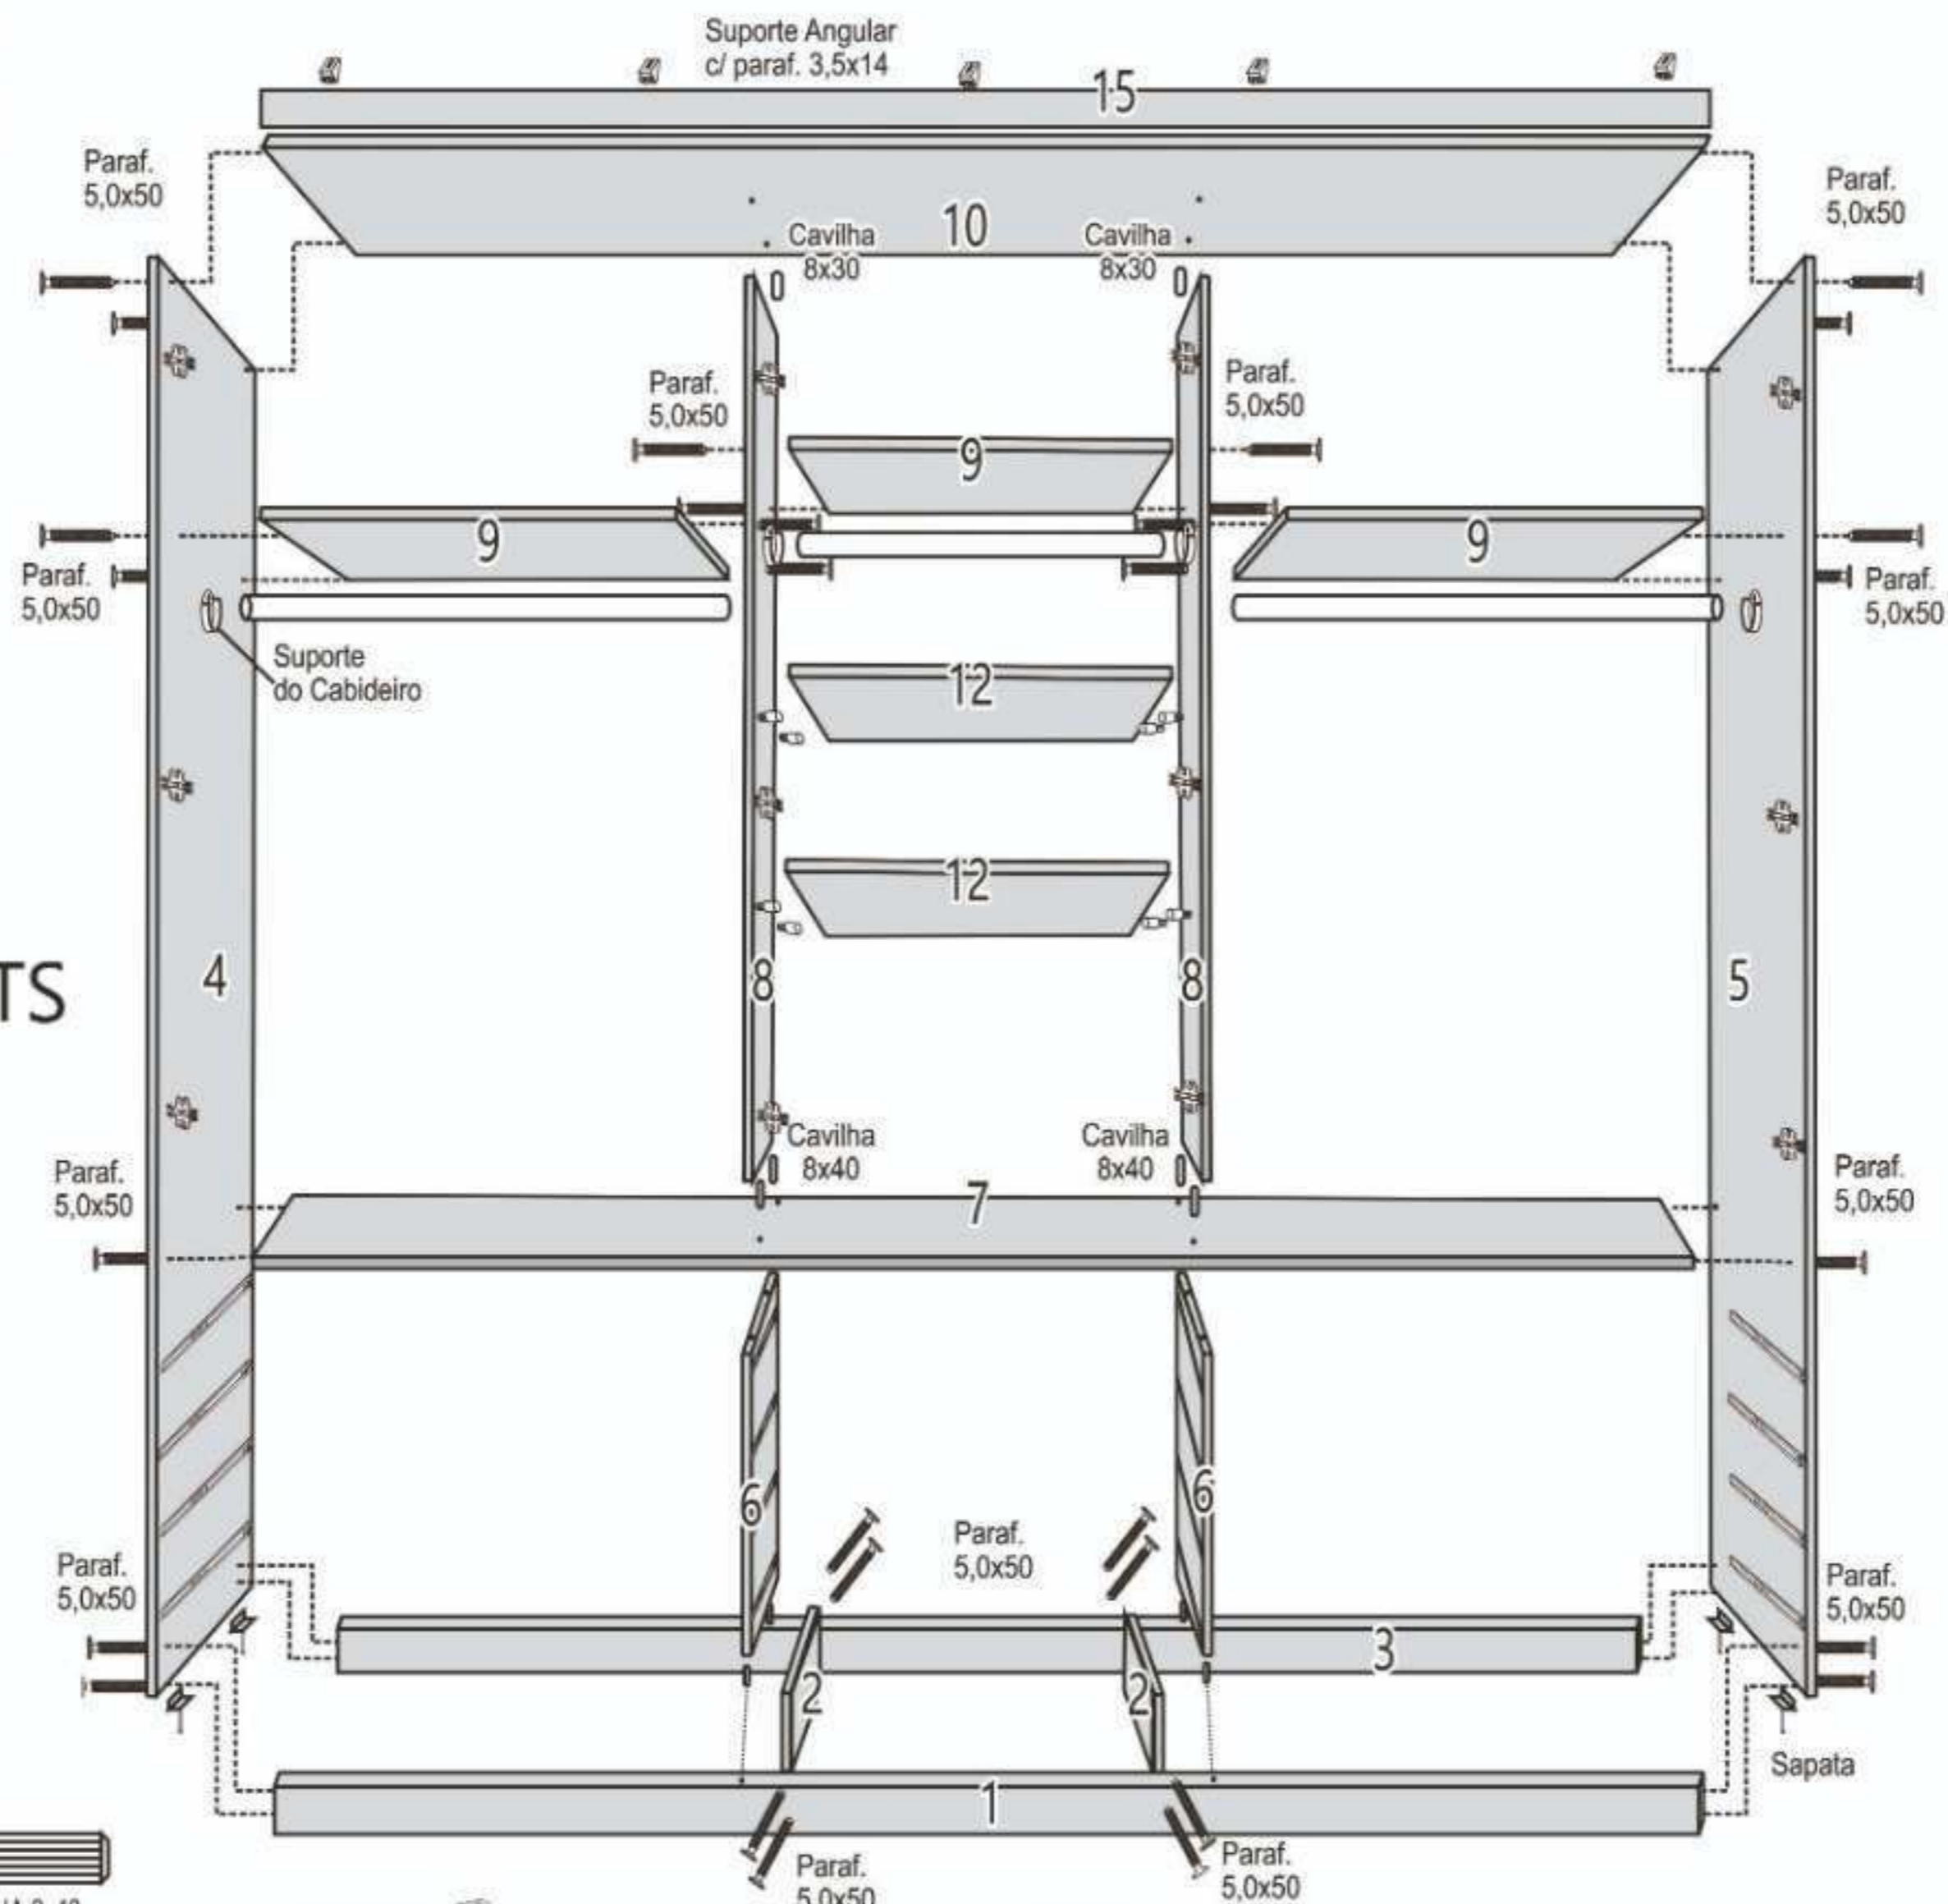

PREGO 10x10 FIXAÇÃO COSTAS

TAMPA PARAF.

SAPATA

CANTONEIRA 4 FUROS

PINO SUPORTE PRATELEIRA

DOBRADIÇA DE PRESSÃO C/ CALÇO

SUPORTE ANGULAR

SUPORTE CABIDEIRO

FECHADURA DE GAVETA

CORREDIÇA TELESCÓPICA

COMPONENTES

- 01 - RODAPÉ FRONTAL
- 02 - TRAVESSAS RODAPÉS
- 03 - RODAPÉ TRASEIRO
- 04 - LATERAL ESQUERDA
- 05 - LATERAL DIREITA
- 06 - DIVISÃO GAVETEIRO
- 07 - BASE/TAMPO
- 08 - DIVISÃO
- 09 - PRATELEIRA
- 10 - TAMPO/BASE
- 11 - PORTA
- 12 - PRATELEIRA S/FURO
- 13 - COSTA PEQUENA
- 14 - COSTA GRANDE
- 15 - MOLDURA
- 16 - LATERAL GAVETA
- 17 - TRASEIRO GAVETA
- 18 - FRENTE GAVETA
- 19 - FRENTE GAVETA C/CHAVE
- 20 - FUNDO GAVETA
- 21 - PUXADOR 250 GAVETA
- 22 - PUXADOR 360 PORTA
- 23 - CORREDIÇA
- 24 - CABIDEIRO

GR MÔNACO PLUS 4 PTS

KIT FERRAGEM

CANTONEIRA 4 FUROS

PINO SUPORTE PRATELEIRA

DOBRADIÇA DE PRESSÃO C/ CALÇO

SUPORTE ANGULAR

SUPORTE CABIDEIRO

FECHADURA DE GAVETA

CORREDIÇA TELESCÓPICA

COMPONENTES

- 01 - RODAPÉ FRONTAL
- 02 - TRAVESSAS RODAPÉS
- 03 - RODAPÉ TRASEIRO
- 04 - LATERAL ESQUERDA
- 05 - LATERAL DIREITA
- 06 - DIVISÃO GAVETEIRO
- 07 - BASE
- 08 - DIVISÃO
- 09 - PRATELEIRA C/FURO
- 10 - TAMPO
- 11 - PORTA
- 12 - PRATELEIRA S/FURO
- 13 - COSTA PEQUENA
- 14 - COSTA GRANDE
- 15 - MOLDURA
- 16 - LATERAL GAVETA
- 17 - TRASEIRO GAVETA
- 18 - FRENTE GAVETA
- 19 - FRENTE GAVETA C/CHAVE
- 20 - FUNDO GAVETA
- 21 - PUXADOR 250 GAVETA
- 22 - PUXADOR 360 PORTA
- 23 - CORREDIÇA
- 24 - CABIDEIRO