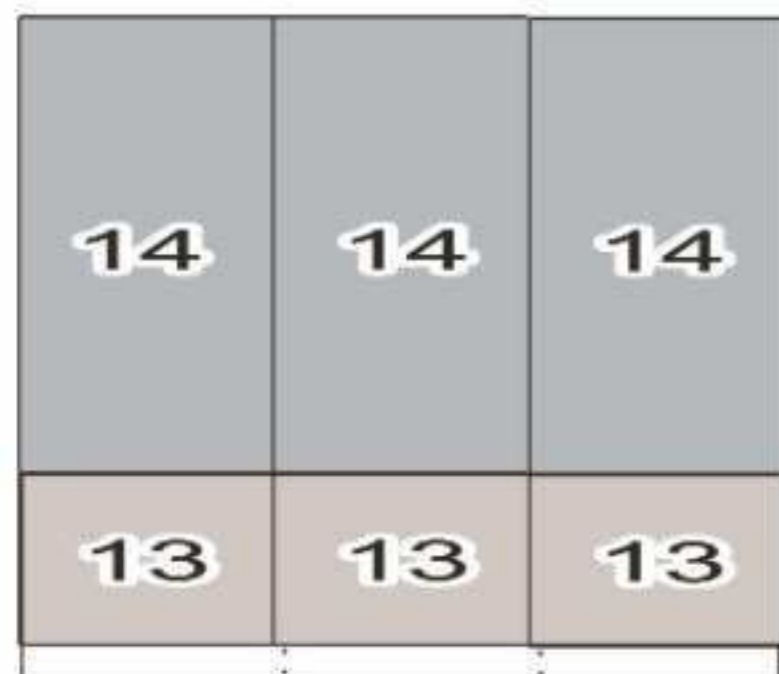

GR MÔNACO PLUS 6 PTS

KIT FERRAGEM

PARAF. 5x50 - Montagem

PARAF. 3,5x14 FLANGEADO SUPORTE ANGULA

CAVILHA 8x40

PARAF. 3,5x30 - TRASEIRO/PUXADOR

CAVILHA 8x30

PARAF. 3,5x14