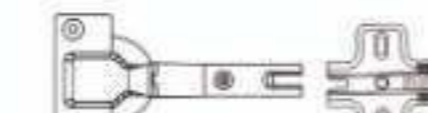

GR MÔNACO PLUS 4 PTS

KIT FERRAGEM

CANTONEIRA 4 FUROS

PINO SUPORTE PRATELEIRA

DOBRADIÇA DE PRESSÃO C/ CALÇO

SUPORTE ANGULAR

SUPORTE CABIDEIRO

FECHADURA DE GAVETA