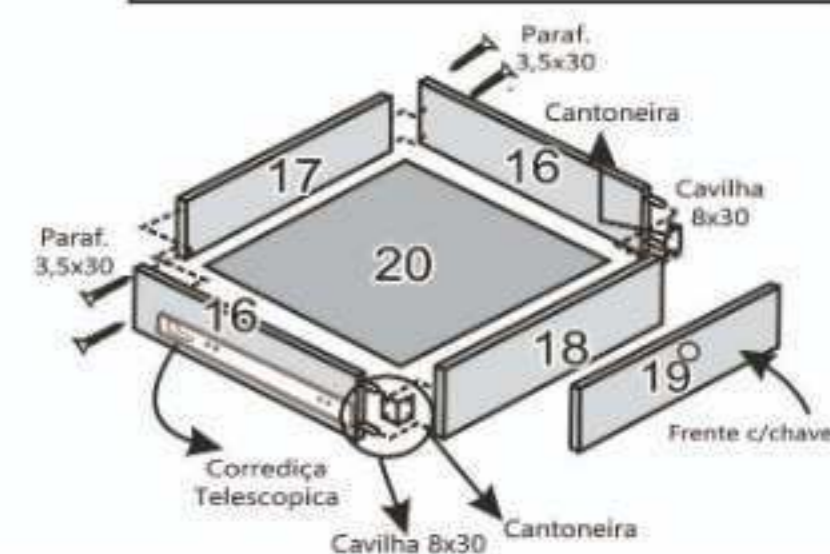

FECHADURA DE GAVETA

CORREDIÇA TELESCÓPICA

COMPONENTES

- 01 - RODAPÉ FRONTAL
- 02 - TRAVESSAS RODAPÉS
- 03 - RODAPÉ TRASEIRO
- 04 - LATERAL ESQUERDA
- 05 - LATERAL DIREITA
- 06 - DIVISÃO GAVETEIRO
- 07 - BASE/TAMPO
- 08 - DIVISÃO
- 09 - PRATELEIRA
- 10 - TAMPO/BASE
- 11 - PORTA
- 12 - PRATELEIRA S/FURO
- 13 - COSTA PEQUENA
- 14 - COSTA GRANDE
- 15 - MOLDURA
- 16 - LATERAL GAVETA
- 17 - TRASEIRO GAVETA
- 18 - FRENTE GAVETA
- 19 - FRENTE GAVETA C/CHAVE
- 20 - FUNDO GAVETA
- 21 - PUXADOR 250 GAVETA
- 22 - PUXADOR 360 PORTA
- 23 - CORREDIÇA
- 24 - CABIDEIRO