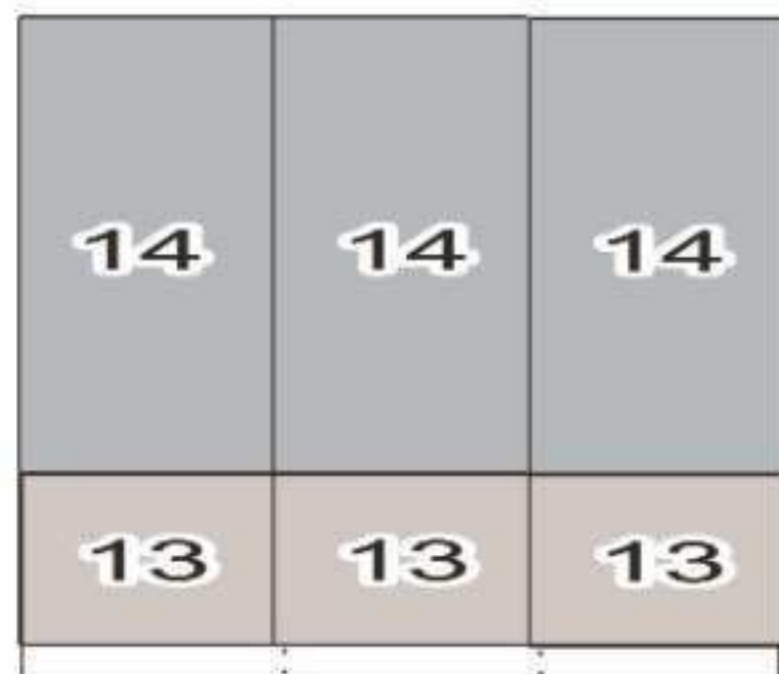

GR MÔNACO PLUS 6 PTS

KIT FERRAGEM

PARAF. 5x50 - Montagem

PARAF. 3,5x14 FLANGEADO SUPORTE ANGULA

CAVILHA 8x40

PARAF. 3,5x30 - TRASEIRO/PUXADOR

CAVILHA 8x30

PARAF. 3,5x14

PREGO 10x10 FIXAÇÃO COSTAS

TAMPA PARAF.

SAPATA

CANTONEIRA 4 FUROS

PINO SUPORTE PRATELEIRA

DOBRADIÇA DE PRESSÃO C/ CALÇO

SUPORTE ANGULAR

SUPORTE CABIDEIRO

FECHADURA DE GAVETA

CORREDIÇA TELESCÓPICA