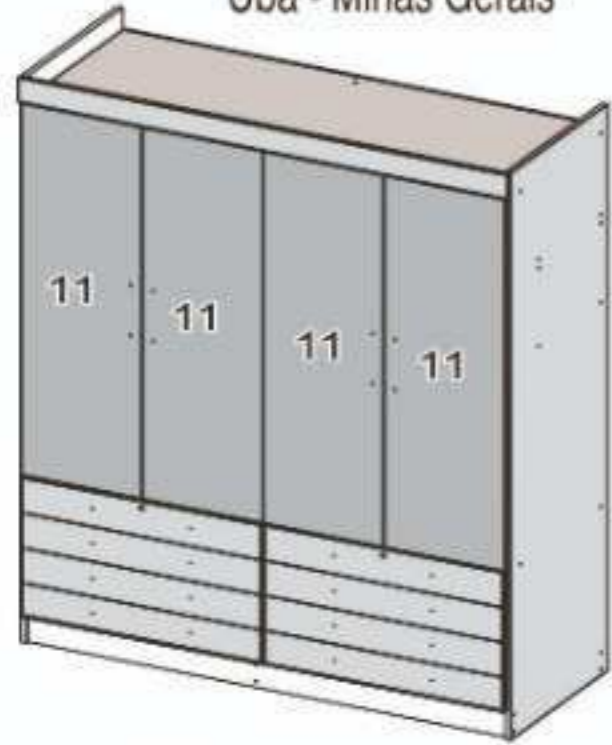

FECHADURA DE GAVETA

CORREDIÇA TELESCÓPICA

COMPONENTES

- 01 - RODAPÉ FRONTAL
- 02 - TRAVESSAS RODAPÉS
- 03 - RODAPÉ TRASEIRO
- 04 - LATERAL ESQUERDA
- 05 - LATERAL DIREITA
- 06 - DIVISÃO GAVETEIRO
- 07 - BASE/TAMPO
- 08 - DIVISÃO
- 09 - PRATELEIRA
- 10 - TAMPO/BASE
- 11 - PORTA
- 12 - PRATELEIRA S/FURO
- 13 - COSTA PEQUENA
- 14 - COSTA GRANDE
- 15 - MOLDURA
- 16 - LATERAL GAVETA
- 17 - TRASEIRO GAVETA
- 18 - FRENTE GAVETA
- 19 - FRENTE GAVETA C/CHAVE
- 20 - FUNDO GAVETA
- 21 - PUXADOR 250 GAVETA
- 22 - PUXADOR 360 PORTA
- 23 - CORREDIÇA
- 24 - CABIDEIRO

GR MÔNACO PLUS 4 PTS

KIT FERRAGEM

PARAF. 5x50 - Montagem

PARAF. 3,5x14 FLANGEADO SUPORTE ANGULA

CAVILHA 8x40

PARAF. 3,5x30 - TRASEIRO/PUXADOR

CAVILHA 8x30

PARAF. 3,5x14