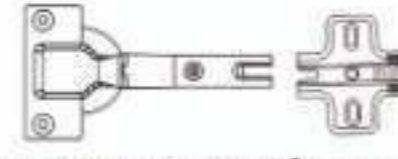

GR MÔNACO PLUS 4 PTS

KIT FERRAGEM

PARAF. 5x50 - Montagem

PARAF. 3,5x14 FLANGEADO SUPORTE ANGULA

CAVILHA 8x40

PARAF. 3,5x30 - TRASEIRO/PUXADOR

CAVILHA 8x30

PARAF. 3,5x14

PREGO 10x10 FIXAÇÃO COSTAS

TAMPA PARAF.

SAPATA

CANTONEIRA 4 FUROS

PINO SUPORTE PRATELEIRA

DOBRADIÇA DE PRESSÃO C/ CALÇO

SUPORTE ANGULAR

SUPORTE CABIDEIRO

FECHADURA DE GAVETA

CORREDIÇA TELESCÓPICA

COMPONENTES

- 01 - RODAPÉ FRONTAL
- 02 - TRAVESSAS RODAPÉS
- 03 - RODAPÉ TRASEIRO
- 04 - LATERAL ESQUERDA
- 05 - LATERAL DIREITA
- 06 - DIVISÃO GAVETEIRO
- 07 - BASE
- 08 - DIVISÃO
- 09 - PRATELEIRA C/FURO
- 10 - TAMPO
- 11 - PORTA
- 12 - PRATELEIRA S/FURO
- 13 - COSTA PEQUENA
- 14 - COSTA GRANDE
- 15 - MOLDURA
- 16 - LATERAL GAVETA
- 17 - TRASEIRO GAVETA
- 18 - FRENTE GAVETA
- 19 - FRENTE GAVETA C/CHAVE
- 20 - FUNDO GAVETA
- 21 - PUXADOR 250 GAVETA
- 22 - PUXADOR 360 PORTA
- 23 - CORREDIÇA
- 24 - CABIDEIRO