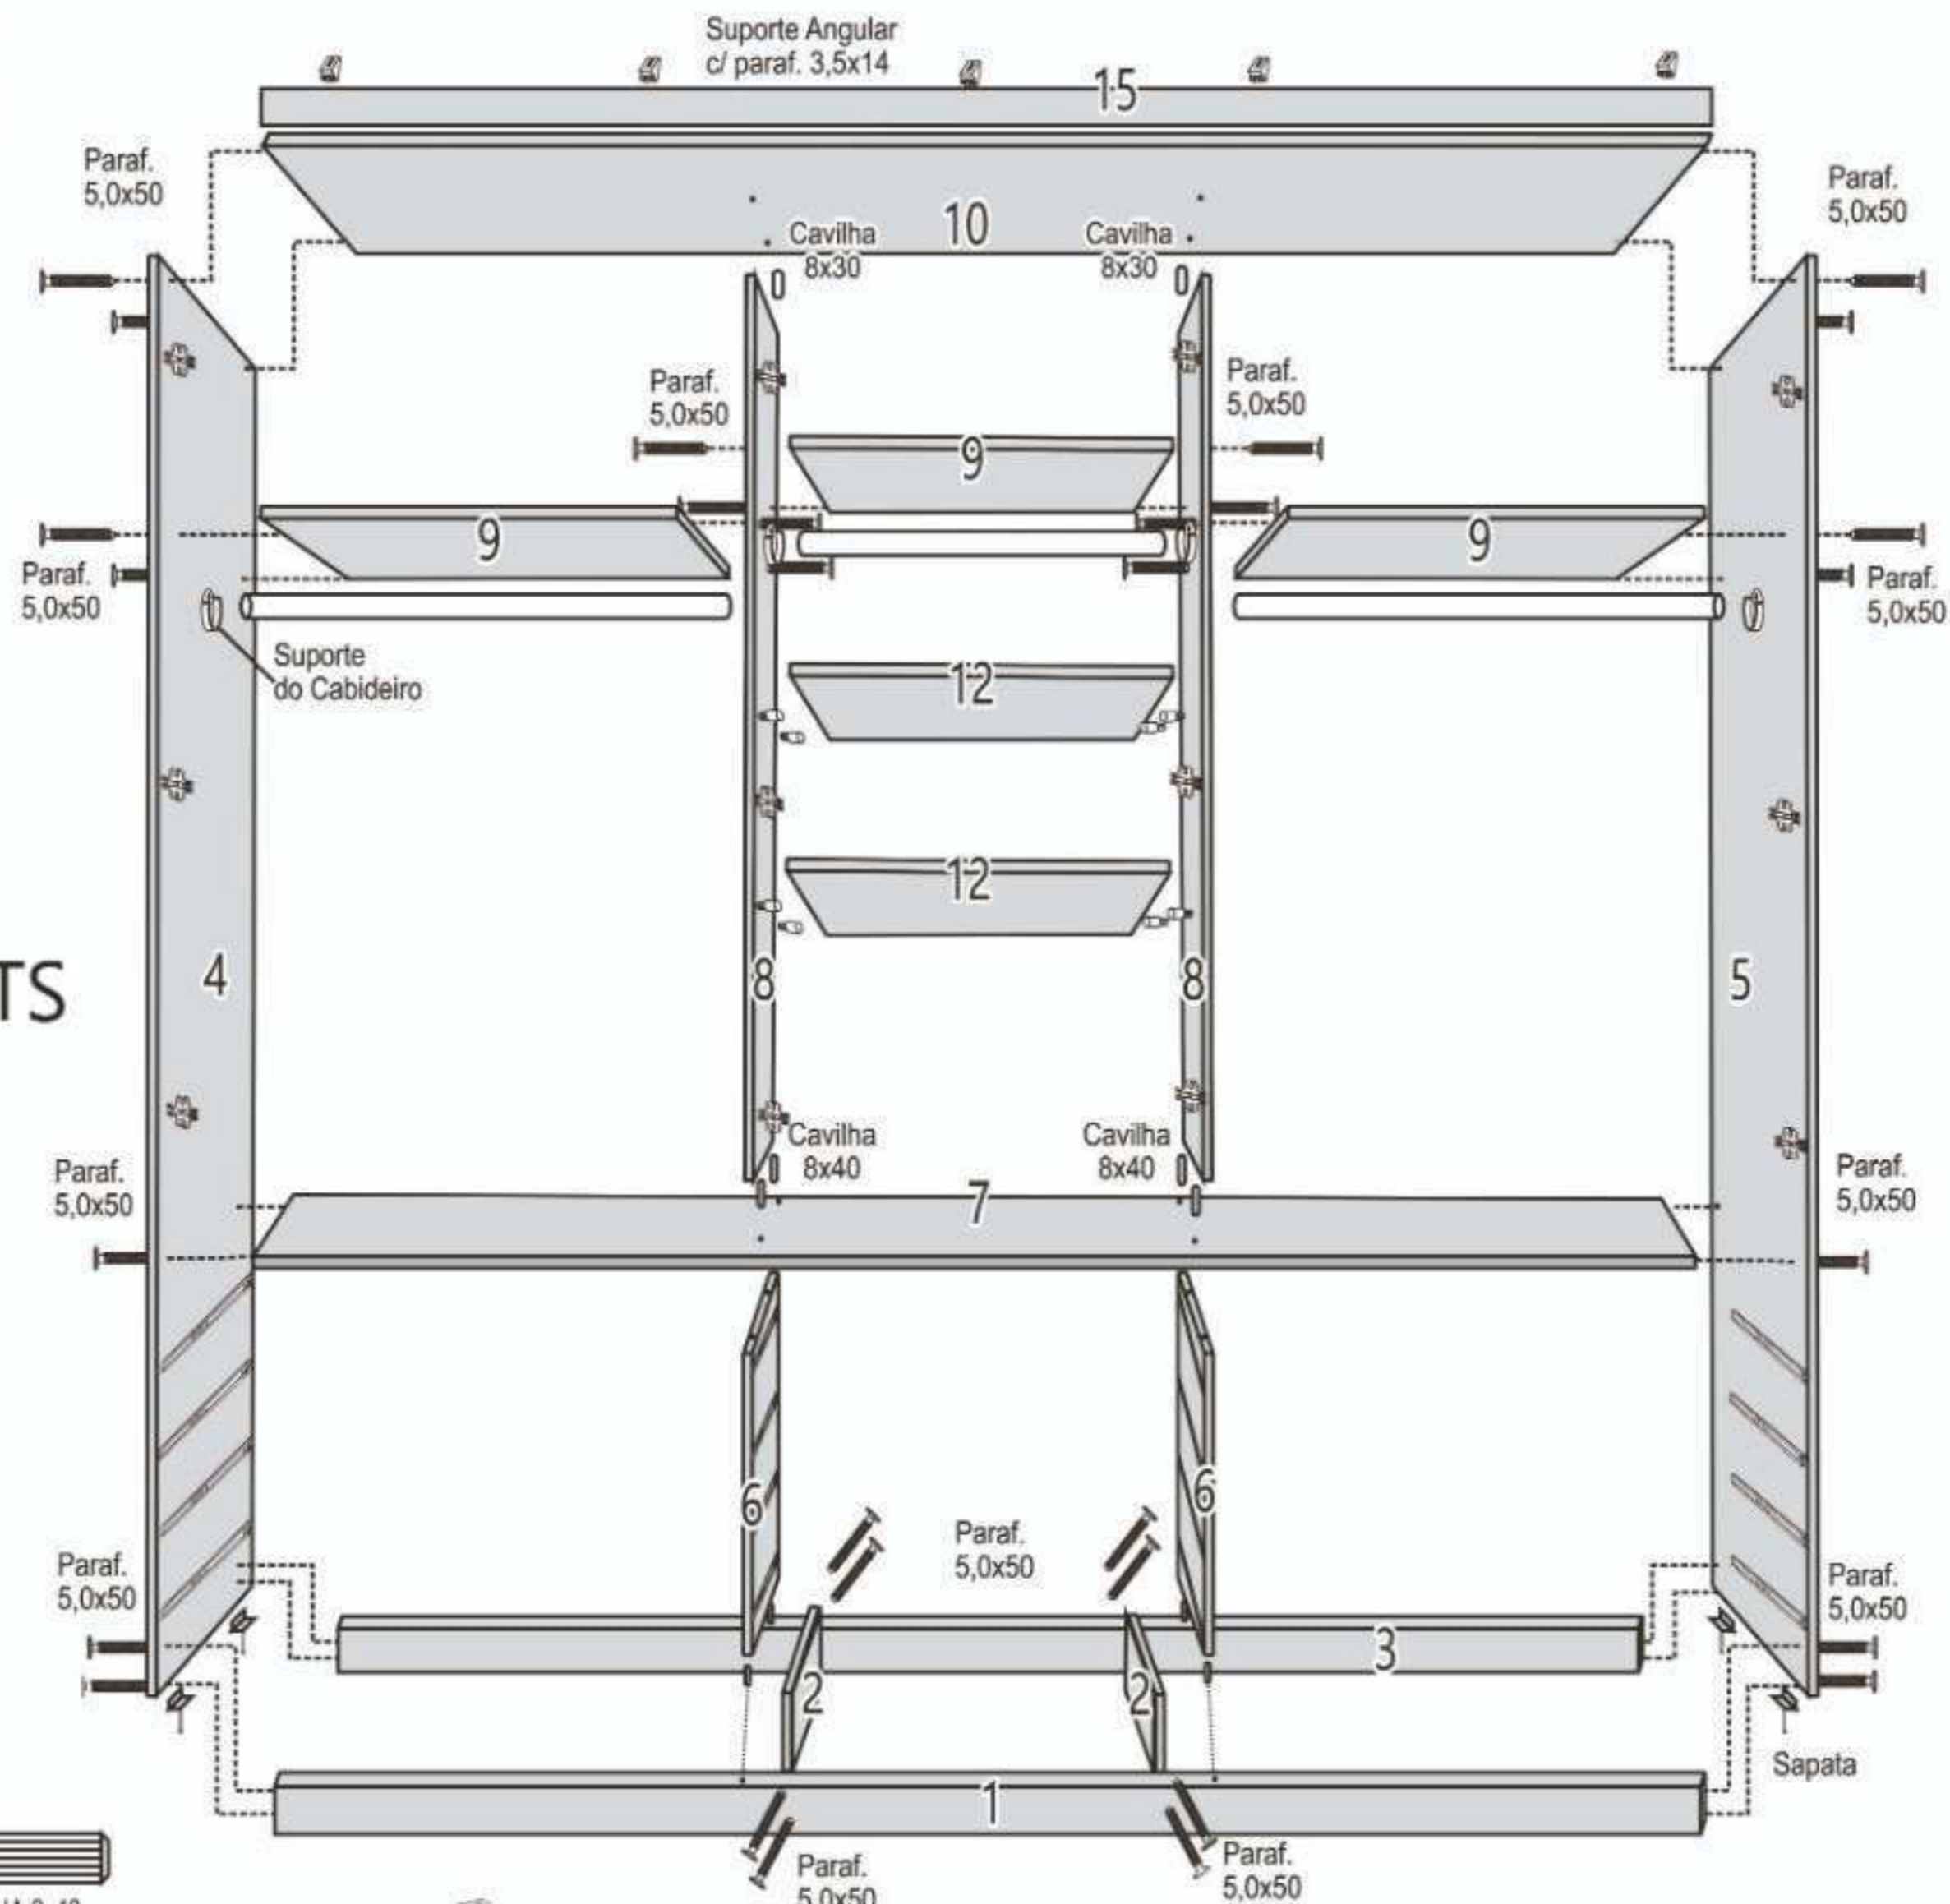

PREGO 10x10 FIXAÇÃO COSTAS

TAMPA PARAF.

SAPATA

CANTONEIRA 4 FUROS

PINO SUPORTE PRATELEIRA

DOBRADIÇA DE PRESSÃO C/ CALÇO

SUPORTE ANGULAR

SUPORTE CABIDEIRO

FECHADURA DE GAVETA

CORREDIÇA TELESCÓPICA

COMPONENTES

- 01 - RODAPÉ FRONTAL
- 02 - TRAVESSAS RODAPÉS
- 03 - RODAPÉ TRASEIRO
- 04 - LATERAL ESQUERDA
- 05 - LATERAL DIREITA
- 06 - DIVISÃO GAVETEIRO
- 07 - BASE/TAMPO
- 08 - DIVISÃO
- 09 - PRATELEIRA
- 10 - TAMPO/BASE
- 11 - PORTA
- 12 - PRATELEIRA S/FURO
- 13 - COSTA PEQUENA
- 14 - COSTA GRANDE
- 15 - MOLDURA
- 16 - LATERAL GAVETA
- 17 - TRASEIRO GAVETA
- 18 - FRENTE GAVETA
- 19 - FRENTE GAVETA C/CHAVE
- 20 - FUNDO GAVETA
- 21 - PUXADOR 250 GAVETA
- 22 - PUXADOR 360 PORTA
- 23 - CORREDIÇA
- 24 - CABIDEIRO