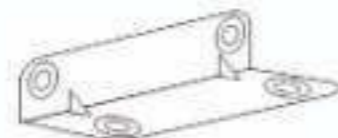

CANTONEIRA 4 FUROS