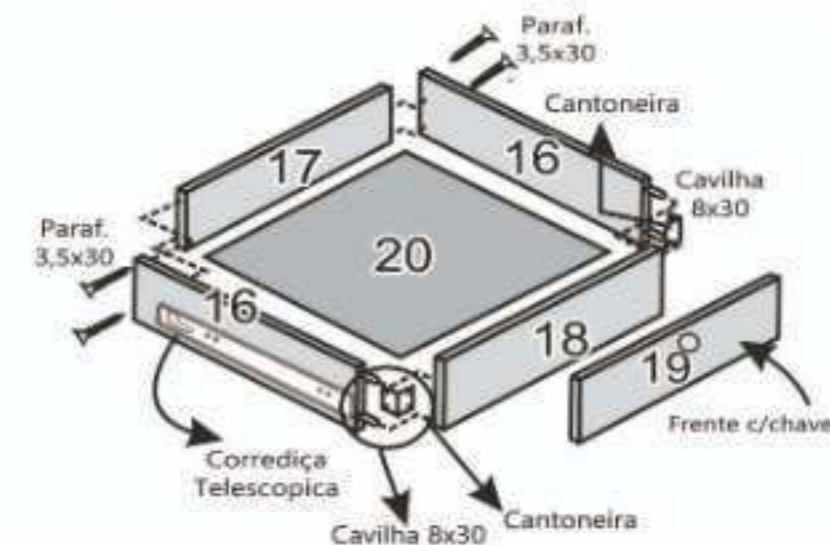

PREGO 10x10 FIXAÇÃO COSTAS

TAMPA PARAF.

SAPATA

CANTONEIRA 4 FUROS

PINO SUPORTE PRATELEIRA

DOBRADIÇA DE PRESSÃO C/ CALÇO

SUPORTE ANGULAR

SUPORTE CABIDEIRO

FECHADURA DE GAVETA

CORREDIÇA TELESCÓPICA

COMPONENTES

- 01 - RODAPÉ FRONTAL
- 02 - TRAVESSAS RODAPÉS
- 03 - RODAPÉ TRASEIRO
- 04 - LATERAL ESQUERDA
- 05 - LATERAL DIREITA
- 06 - DIVISÃO GAVETEIRO
- 07 - BASE
- 08 - DIVISÃO
- 09 - PRATELEIRA C/FURO
- 10 - TAMPO
- 11 - PORTA
- 12 - PRATELEIRA S/FURO
- 13 - COSTA PEQUENA
- 14 - COSTA GRANDE
- 15 - MOLDURA
- 16 - LATERAL GAVETA
- 17 - TRASEIRO GAVETA
- 18 - FRENTE GAVETA
- 19 - FRENTE GAVETA C/CHAVE
- 20 - FUNDO GAVETA
- 21 - PUXADOR 250 GAVETA
- 22 - PUXADOR 360 PORTA
- 23 - CORREDIÇA
- 24 - CABIDEIRO