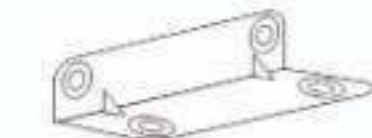

CANTONEIRA 4 FUROS

PINO SUPORTE PRATELEIRA