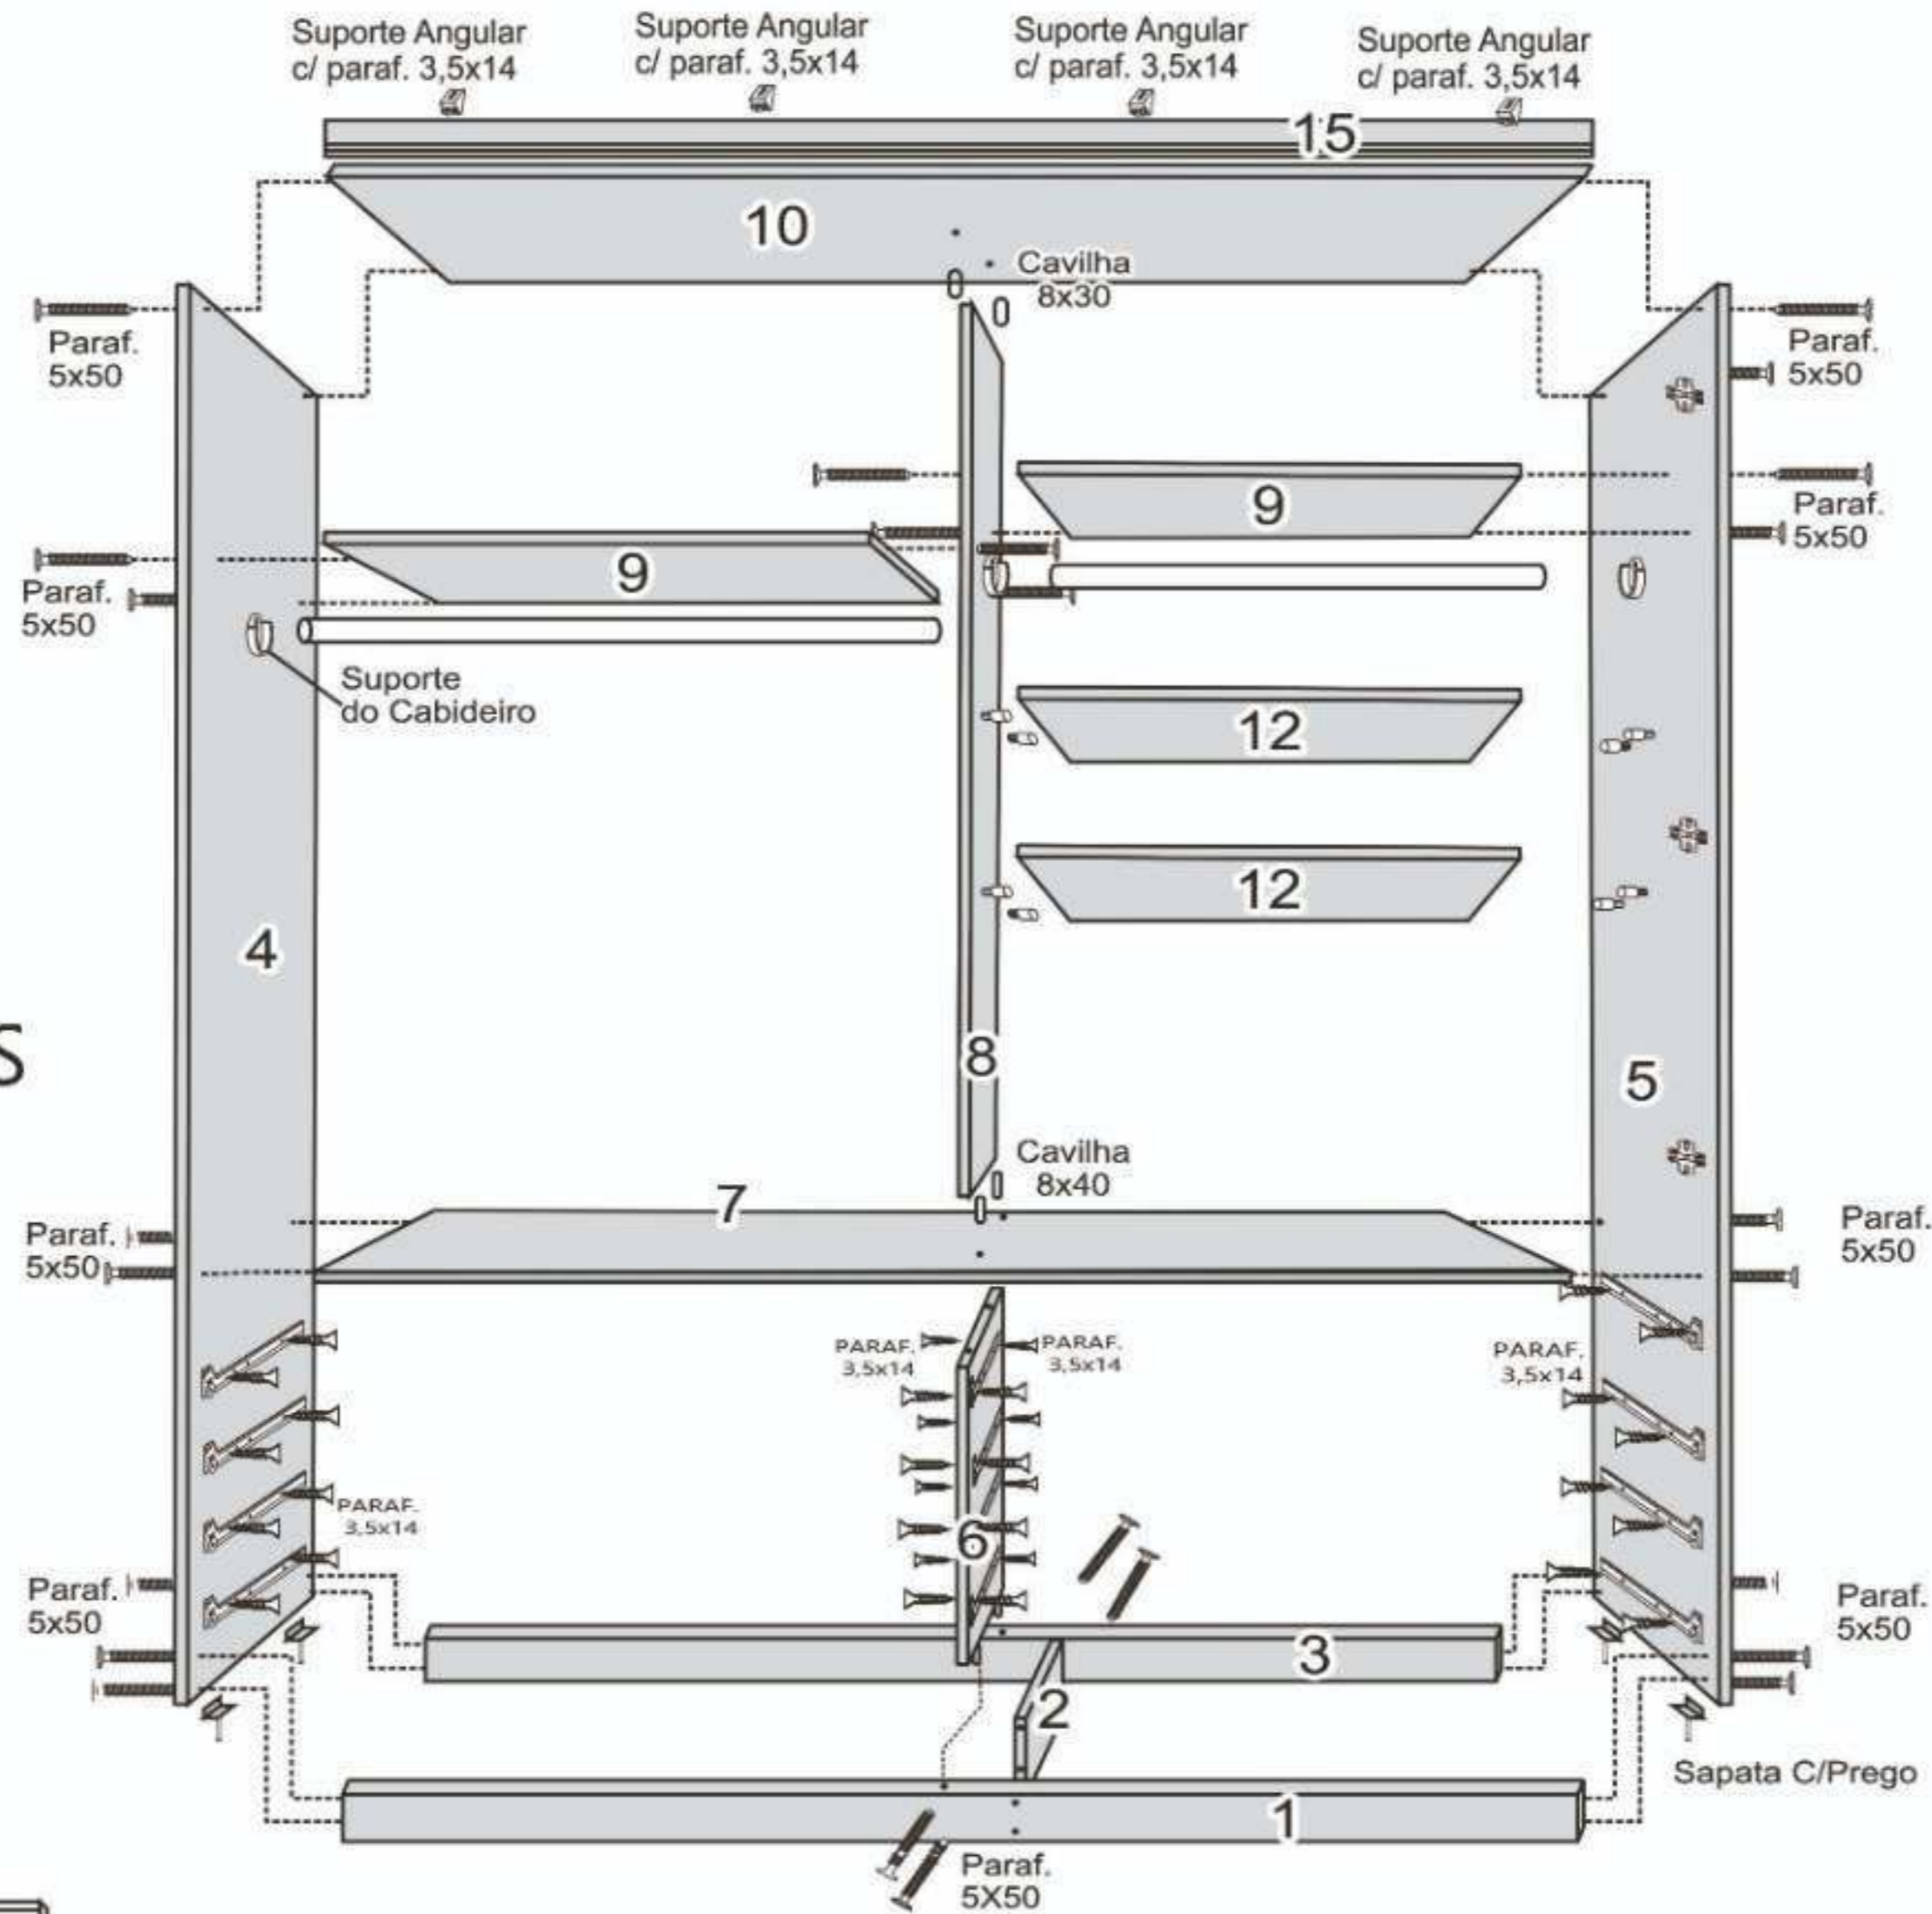

FECHADURA DE GAVETA

CORREDIÇA TELESCÓPICA

COMPONENTES

- 01 - RODAPÉ FRONTAL
- 02 - TRAVESSAS RODAPÉS
- 03 - RODAPÉ TRASEIRO
- 04 - LATERAL ESQUERDA
- 05 - LATERAL DIREITA
- 06 - DIVISÃO GAVETEIRO
- 07 - BASE/TAMPO
- 08 - DIVISÃO
- 09 - PRATELEIRA
- 10 - TAMPO/BASE
- 11 - PORTA
- 12 - PRATELEIRA S/FURO
- 13 - COSTA PEQUENA
- 14 - COSTA GRANDE
- 15 - MOLDURA
- 16 - LATERAL GAVETA
- 17 - TRASEIRO GAVETA
- 18 - FRENTE GAVETA
- 19 - FRENTE GAVETA C/CHAVE
- 20 - FUNDO GAVETA
- 21 - PUXADOR 250 GAVETA
- 22 - PUXADOR 360 PORTA
- 23 - CORREDIÇA
- 24 - CABIDEIRO

PREGO 10x10 FIXAÇÃO COSTAS

TAMPA PARAF.

SAPATA

CANTONEIRA 4 FUROS

PINO SUPORTE PRATELEIRA

DOBRADIÇA DE PRESSÃO C/ CALÇO

SUPORTE ANGULAR

SUPORTE CABIDEIRO

FECHADURA DE GAVETA

CORREDIÇA TELESCÓPICA

COMPONENTES

- 01 - RODAPÉ FRONTAL
- 02 - TRAVESSAS RODAPÉS
- 03 - RODAPÉ TRASEIRO
- 04 - LATERAL ESQUERDA
- 05 - LATERAL DIREITA
- 06 - DIVISÃO GAVETEIRO
- 07 - BASE
- 08 - DIVISÃO
- 09 - PRATELEIRA C/FURO
- 10 - TAMPO
- 11 - PORTA
- 12 - PRATELEIRA S/FURO
- 13 - COSTA PEQUENA
- 14 - COSTA GRANDE
- 15 - MOLDURA
- 16 - LATERAL GAVETA
- 17 - TRASEIRO GAVETA
- 18 - FRENTE GAVETA
- 19 - FRENTE GAVETA C/CHAVE
- 20 - FUNDO GAVETA
- 21 - PUXADOR 250 GAVETA
- 22 - PUXADOR 360 PORTA
- 23 - CORREDIÇA
- 24 - CABIDEIRO